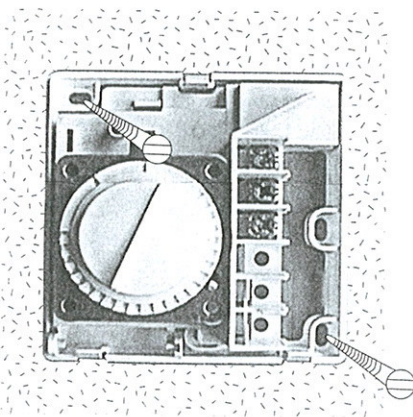

418-2002

23/00/02

Saunier Duval

sd 2000

Fr Thermostat d'ambiance à membrane

De Raumthermostat mit Membran

Eng Gas bellow roomthermostat

- Limitation de la plage de température
- Bereichseinstellungslifte
- Limitation of temperature range
- Limitazione del campo di temperatura
- Limitación de escala de temperatura
- Δυνατότητα περιορισμού του εύρους ρύθμισης θερμοκρασίας.
- Sääätöalueen rajoitus
- Begränsning av temperaturinställningen
- Begrenzing van het temperatuurbereik
- Ograniczenie zakresu temperatury
- Vymezení rozsahu teplot