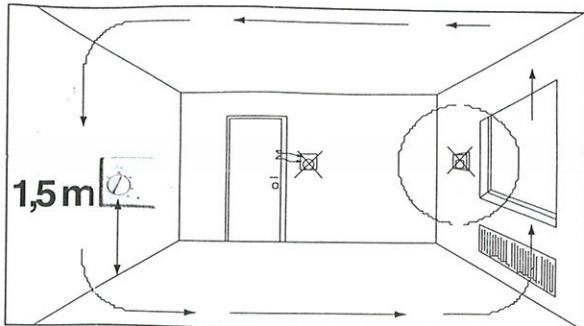

418-2002

23/00/02

Saunier Duval

sd 2000

Fr Thermostat d'ambiance à membrane

De Raumthermostat mit Membran

Eng Gas bellow roomthermostat

- Limitation de la plage de température
- Bereichseinstellungslifte
- Limitation of temperature range
- Limitazione del campo di temperatura
- Limitación de escala de temperatura
- Δυνατότητα περιορισμού του εύρους ρύθμισης θερμοκρασίας.
- Sääätöalueen rajoitus
- Begränsning av temperaturinställningen
- Begrenzing van het temperatuurbereik
- Ograniczenie zakresu temperatury
- Vymezení rozsahu teplot