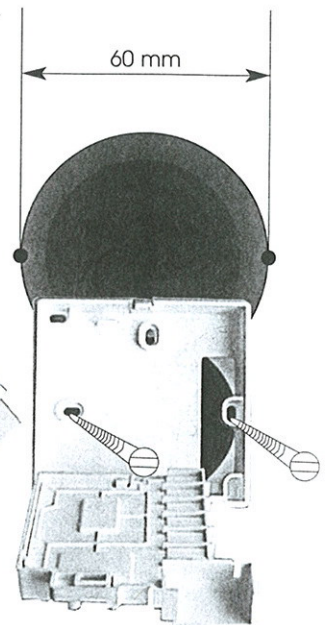

418-2002

23/00/02

Saunier Duval

sd 2000

Fr Thermostat d'ambiance à membrane

De Raumthermostat mit Membran

Eng Gas bellow roomthermostat

- Limitation de la plage de température
- Bereichseinstellungslifte
- Limitation of temperature range
- Limitazione del campo di temperatura
- Limitación de escala de temperatura
- Δυνατότητα περιορισμού του εύρους ρύθμισης θερμοκρασίας.
- Sääätöalueen rajoitus
- Begränsning av temperaturinställningen
- Begrenzing van het temperatuurbereik
- Ograniczenie zakresu temperatury
- Vymezení rozsahu teplot