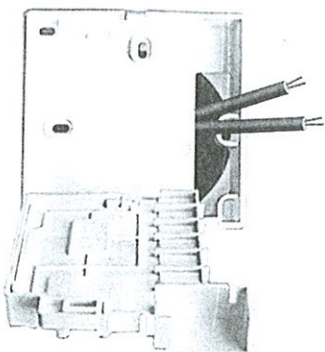

418-2002

23/00/02

Saunier Duval

sd 2000

Fr Thermostat d'ambiance à membrane

De Raumthermostat mit Membran

Eng Gas bellow roomthermostat

- Limitation de la plage de température
- Bereichseinstellungslifte
- Limitation of temperature range
- Limitazione del campo di temperatura
- Limitación de escala de temperatura
- Δυνατότητα περιορισμού του εύρους ρύθμισης θερμοκρασίας.
- Sääätöalueen rajoitus
- Begränsning av temperaturinställningen
- Begrenzing van het temperatuurbereik
- Ograniczenie zakresu temperatury
- Vymezení rozsahu teplot