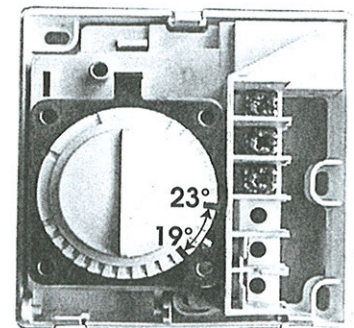

418-2002

23/00/02

Saunier Duval

sd 2000

Fr Thermostat d'ambiance à membrane

De Raumthermostat mit Membran

Eng Gas bellow roomthermostat

- Limitation de la plage de température
- Bereichseinstellungslifte
- Limitation of temperature range
- Limitazione del campo di temperatura
- Limitación de escala de temperatura
- Δυνατότητα περιορισμού του εύρους ρύθμισης θερμοκρασίας.
- Sääätöalueen rajoitus
- Begränsning av temperaturinställningen
- Begrenzing van het temperatuurbereik
- Ograniczenie zakresu temperatury
- Vymezení rozsahu teplot

+8°C > T > +30°C

$\Delta T = 0,8^{\circ}K$

IP 30 □