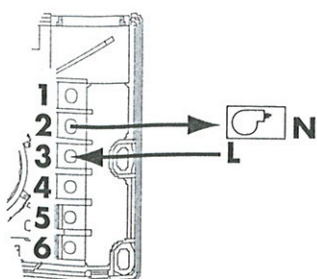

418-2002

23/00/02

Saunier Duval

sd 2000

Fr Thermostat d'ambiance à membrane

De Raumthermostat mit Membran

Eng Gas bellow roomthermostat

- Limitation de la plage de température
- Bereichseinstellungslifte
- Limitation of temperature range
- Limitazione del campo di temperatura
- Limitación de escala de temperatura
- Δυνατότητα περιορισμού του εύρους ρύθμισης θερμοκρασίας.
- Sääätöalueen rajoitus
- Begränsning av temperaturinställningen
- Begrenzing van het temperatuurbereik
- Ograniczenie zakresu temperatury
- Vymezení rozsahu teplot