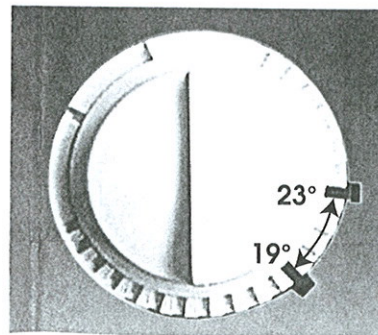

418-2002

23/00/02

Saunier Duval

sd 2000

Fr Thermostat d'ambiance à membrane

De Raumthermostat mit Membran

Eng Gas bellow roomthermostat

- Limitation de la plage de température
- Bereichseinstellungslifte
- Limitation of temperature range
- Limitazione del campo di temperatura
- Limitación de escala de temperatura
- Δυνατότητα περιορισμού του εύρους ρύθμισης θερμοκρασίας.
- Sääätöalueen rajoitus
- Begränsning av temperaturinställningen
- Begrenzing van het temperatuurbereik
- Ograniczenie zakresu temperatury
- Vymezení rozsahu teplot

+8°C > T > +30°C

$\Delta T = 0,8^{\circ}K$

IP 30 □