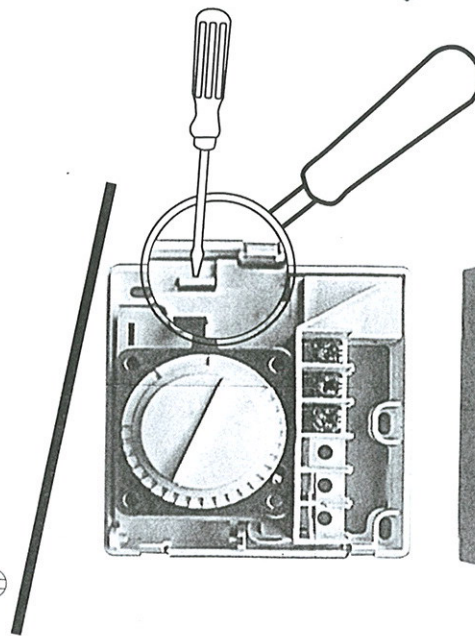

418-2002

23/00/02

Saunier Duval

sd 2000

Fr Thermostat d'ambiance à membrane

De Raumthermostat mit Membran

Eng Gas bellow roomthermostat

- Limitation de la plage de température
- Bereichseinstellungslifte
- Limitation of temperature range
- Limitazione del campo di temperatura
- Limitación de escala de temperatura
- Δυνατότητα περιορισμού του εύρους ρύθμισης θερμοκρασίας.
- Sääätöalueen rajoitus
- Begränsning av temperaturinställningen
- Begrenzing van het temperatuurbereik
- Ograniczenie zakresu temperatury
- Vymezení rozsahu teplot