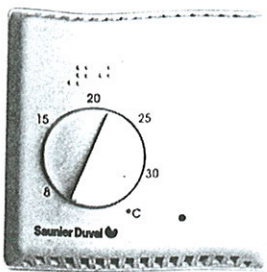

418-2002

23/00/02

Saunier Duval

sd 2000

Fr Thermostat d'ambiance à membrane

De Raumthermostat mit Membran

Eng Gas bellow roomthermostat

- Limitation de la plage de température
- Bereichseinstellungslifte
- Limitation of temperature range
- Limitazione del campo di temperatura
- Limitación de escala de temperatura
- Δυνατότητα περιορισμού του εύρους ρύθμισης θερμοκρασίας.
- Sääätöalueen rajoitus
- Begränsning av temperaturinställningen
- Begrenzing van het temperatuurbereik
- Ograniczenie zakresu temperatury
- Vymezení rozsahu teplot

+8°C > T > +30°C

$\Delta T = 0,8^{\circ}K$

IP 30 □