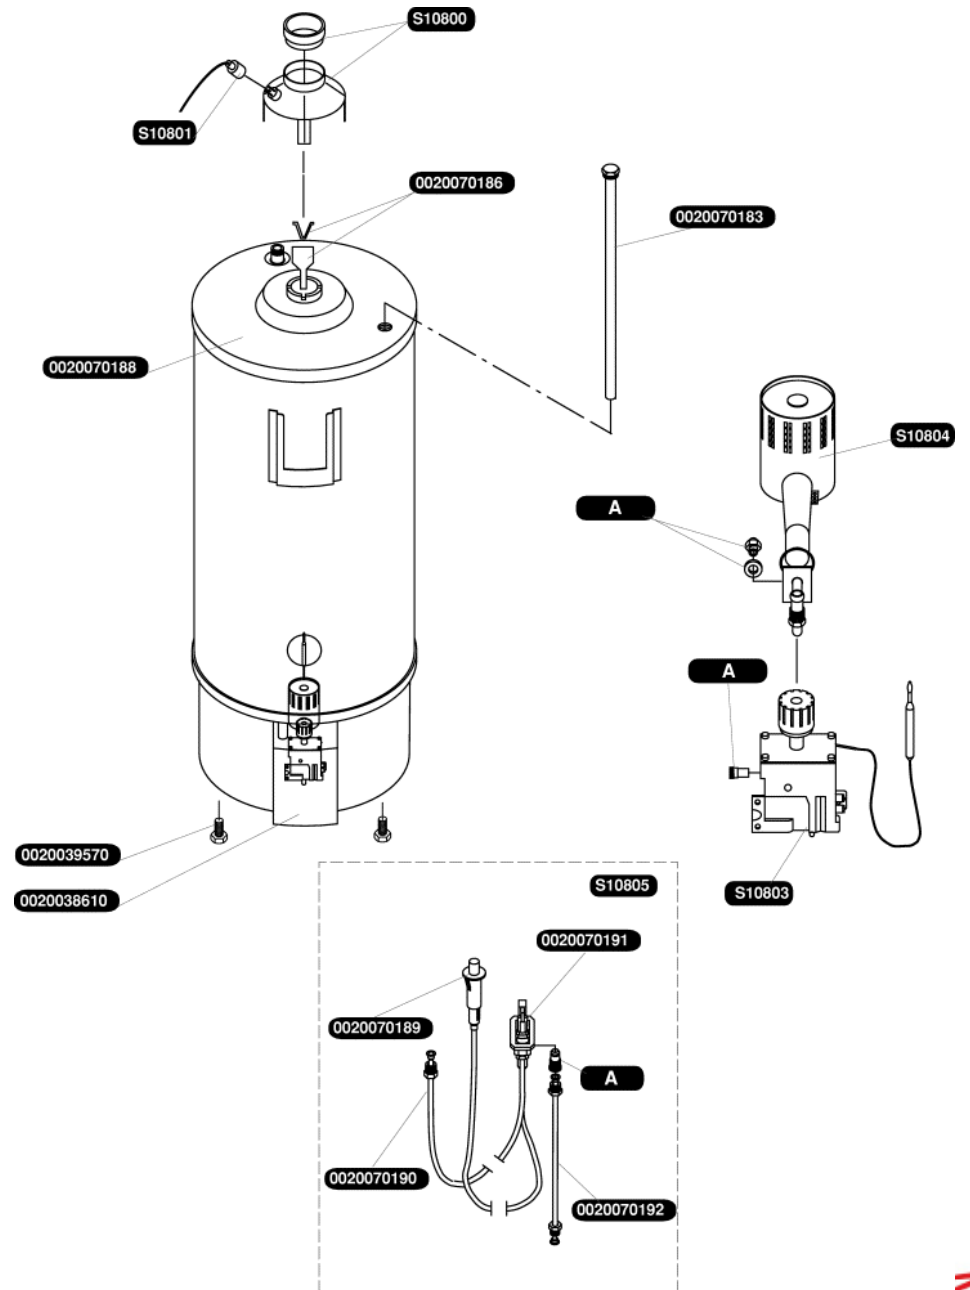

Katalogus Wisselstukken

Bulex®

Accu gaz 160

0020038610	1	Beschermkap
0020039570	1	Instelbare voet
0020070183	1	Magnesium anode
0020070186	1	Retarder
0020070188	1	Deksel (boven)
0020070189	1	Piezo-ontsteker
0020070190	1	Thermokoppel
0020070191	1	Brander
0020070192	1	Waakvlambranderpijp
S10800	1	Trekonderbr.c130-160-190-AQgas
S10801	1	TTB beveil.c130-160-190-AQgas
S10803	1	Gasgedeelte
S10804	1	Brander C130-160-190-AQgas
S10805	1	Thermokop.+waakvl.c130-160-190-AQgas
S10806	1	A Ombouwset ag c130-160-190-AQgas
S10807	1	A Ombouwset bp c130-160-190-AQgas