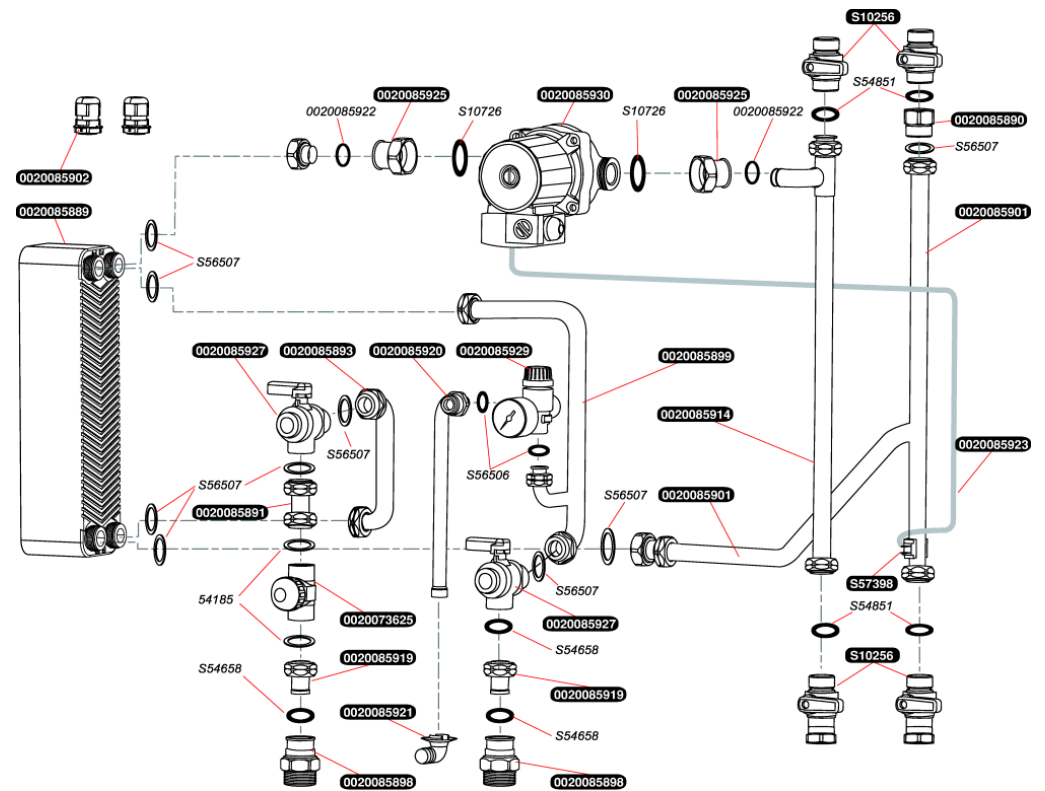

Opzoeken van een plaat

Genia Module Compact

Bulex®

0020085926

0020073625	1	Ventielen
0020085889	1	Wisselaar
0020085890	1	Klep
0020085891	1	Vlambuis
0020085893	1	Vlambuis
0020085898	1	Aansluiting
0020085899	1	Vlambuis
0020085901	1	Vlambuis
0020085902	1	Pakkingbus
0020085914	1	Vlambuis
0020085919	1	Vlambuis
0020085920	1	Vlambuis
0020085921	1	Ontluchter
0020085922	10	Dichting
0020085923	1	Kabelboom
0020085925	1	Aansluiting pomp
0020085927	1	Kraan
0020085929	1	Manometer
0020085930	1	Pomp
54185	20	Pakkingring (20 st.)
S10256	1	Kraan
S10726	10	Pakkingring pomp (10 st.)
S54658	20	O-ring (20 st.)
S54851	100	Pakkingring 3/4 (100 st.)
S56506	50	Pakkingring 1/2 (50 st.)
S56507	50	Pakkingring 3/4 (50 st.)
S57398	1	Voeler

0020085926 1 Voorpaneel

0020085926