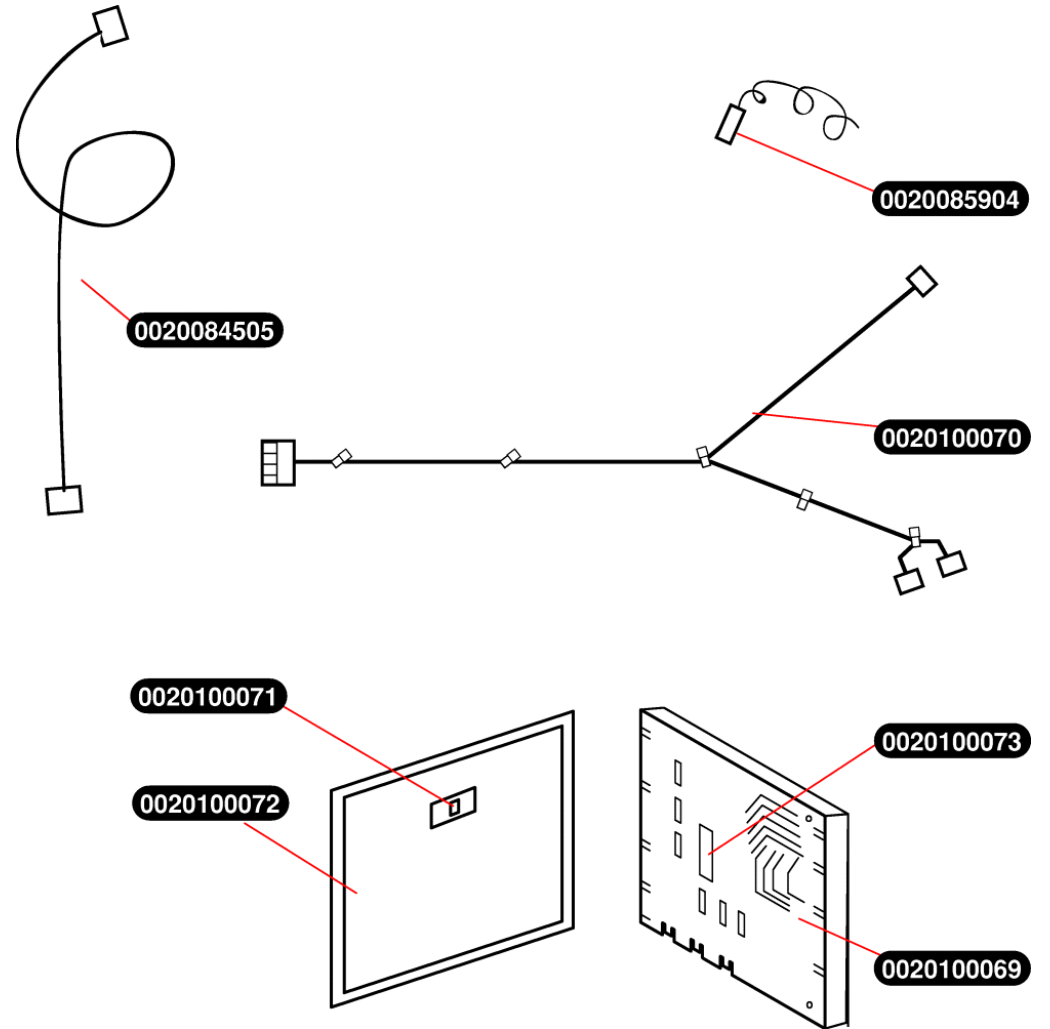

Opzoeken van een plaat

---

Genia module RM EB Mi

---

**Bulex**<sup>®</sup>

0020100058	1	Voorpaneel
0020100059	1	Verbergt onder aansluitingsplaat
0020100060	10	Schroef
S12062	1	Ophangbeugel

0020084505	1	Kabelboom
0020085904	1	Voeler CTN
0020100069	1	Relais
0020100070	1	Kabelboom
0020100071	10	Hulpcontactsluiter
0020100072	1	Beschermkap
0020100073	1	Printplaat

0020018450	10	Clip debietvoeler (10 st.)
0020038627	10	O-ring (10 st.)
0020038628	1	Borgveer
0020047019	10	Borgveer (10 st.)
0020059263	1	Ontluchter
0020100063	1	Pomp
0020100082	1	Vlambuis pomp / wisselaar
S10067	1	Klep CV 3bars
S54665	20	O-ring (20 st.)
S56507	50	Pakkingring 3/4 (50 st.)

0020102358	1	Expansievat 12L
S10051	1	Flexibel

**0020102358**

**S10051**

0020085889	1	Wisselaar
0020100061	1	Houder Wisselaar

0020018450	10	Clip debietvoeler (10 st.)
0020018462	10	Borgveer
0020038627	10	O-ring (10 st.)
0020047026	10	O-ring (10 st.)
0020084528	1	Stop
0020085927	1	Kraan
0020097202	10	ORing (10 st.)
0020097458	1	kein Text gefunden
0020100074	1	Voeler
0020100076	1	By Pass
0020100077	1	Vlambuis
0020100078	1	Vlambuis
0020100079	1	Vlambuis wisselaar / PAC
0020100080	1	Vlambuis wisselaar / kraan
0020100081	1	Vlambuis kraan / glycol
0020100082	1	Vlambuis pomp / wisselaar
0020100083	1	Vlambuis
0020100084	1	Vlambuis wisselaar glycol
0020100085	1	Vlambuis glycol
0020100086	1	Vlambuis bollitore
0020100088	1	Vlambuis voorraadvat
S10067	1	Klep CV 3bars
S10075	1	Kraan
S56507	50	Pakkingring 3/4 (50 st.)

0020073875	5	Borgveer
0020100091	1	Filter sanitair
0020100092	1	Flexibel
0020100093	1	Disconnecter
0020100094	1	Dop
S10256	10	Kraan
S10481	1	Kraan
S54852	100	Pakkingring 1/2 (100 st.)
S56507	50	Pakkingring 3/4 (50 st.)