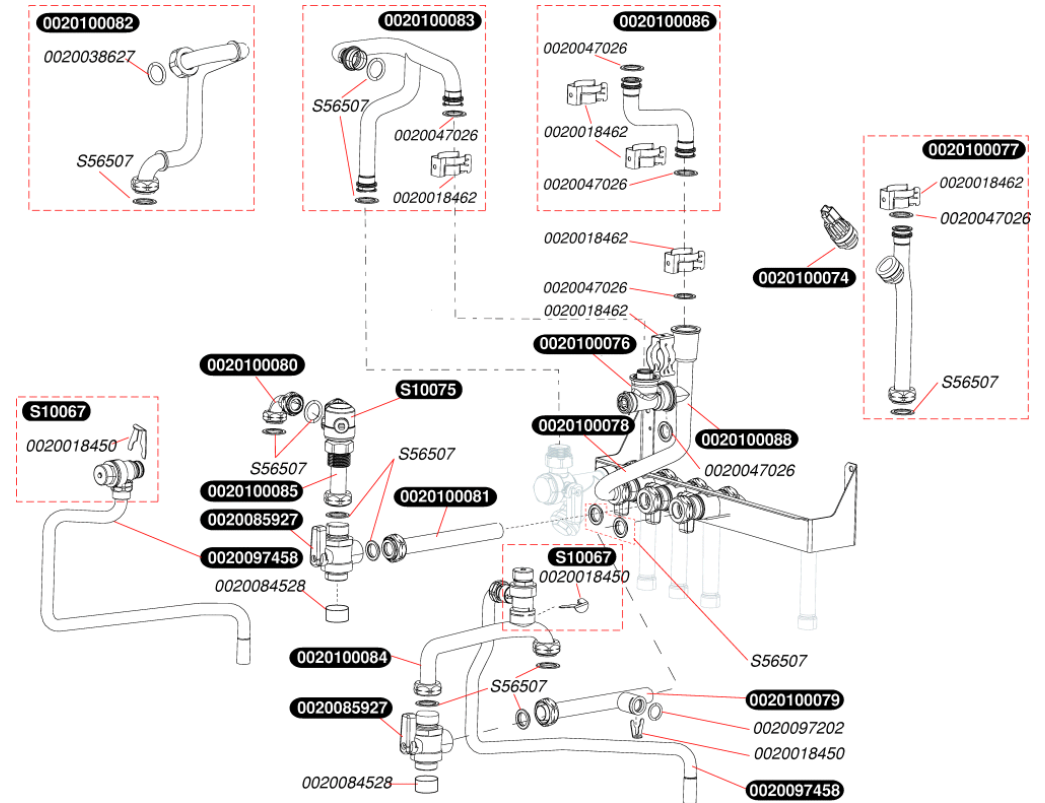

0020018450	10	Clip debietvoeler (10 st.)
0020038627	10	O-ring (10 st.)
0020038628	1	Borgveer
0020047019	10	Borgveer (10 st.)
0020059263	1	Ontluchter
0020100063	1	Pomp
0020100082	1	Vlambuis pomp / wisselaar
S10067	1	Klep CV 3bars
S54665	20	O-ring (20 st.)
S56507	50	Pakkingring 3/4 (50 st.)

0020102358	1	Expansievat 12L
S10051	1	Flexibel

**0020102358**

**S10051**

0020085889	1	Wisselaar
0020100061	1	Houder Wisselaar

0020018450	10	Clip debietvoeler (10 st.)
0020018462	10	Borgveer
0020038627	10	O-ring (10 st.)
0020047026	10	O-ring (10 st.)
0020084528	1	Stop
0020085927	1	Kraan
0020097202	10	ORing (10 st.)
0020097458	1	kein Text gefunden
0020100074	1	Voeler
0020100076	1	By Pass
0020100077	1	Vlambuis
0020100078	1	Vlambuis
0020100079	1	Vlambuis wisselaar / PAC
0020100080	1	Vlambuis wisselaar / kraan
0020100081	1	Vlambuis kraan / glycol
0020100082	1	Vlambuis pomp / wisselaar
0020100083	1	Vlambuis
0020100084	1	Vlambuis wisselaar glycol
0020100085	1	Vlambuis glycol
0020100086	1	Vlambuis bollitore
0020100088	1	Vlambuis voorraadvat
S10067	1	Klep CV 3bars
S10075	1	Kraan
S56507	50	Pakkingring 3/4 (50 st.)

0020073875	5	Borgveer
0020100091	1	Filter sanitair
0020100092	1	Flexibel
0020100093	1	Disconnecter
0020100094	1	Dop
S10256	10	Kraan
S10481	1	Kraan
S54852	100	Pakkingring 1/2 (100 st.)
S56507	50	Pakkingring 3/4 (50 st.)

0020100065	1	Vorraadvat
0020100066	1	Isolatie
0020100067	1	O Ring
0020100068	1	weerstand
0020100069	1	Relais
0020105932	1	Thermostat