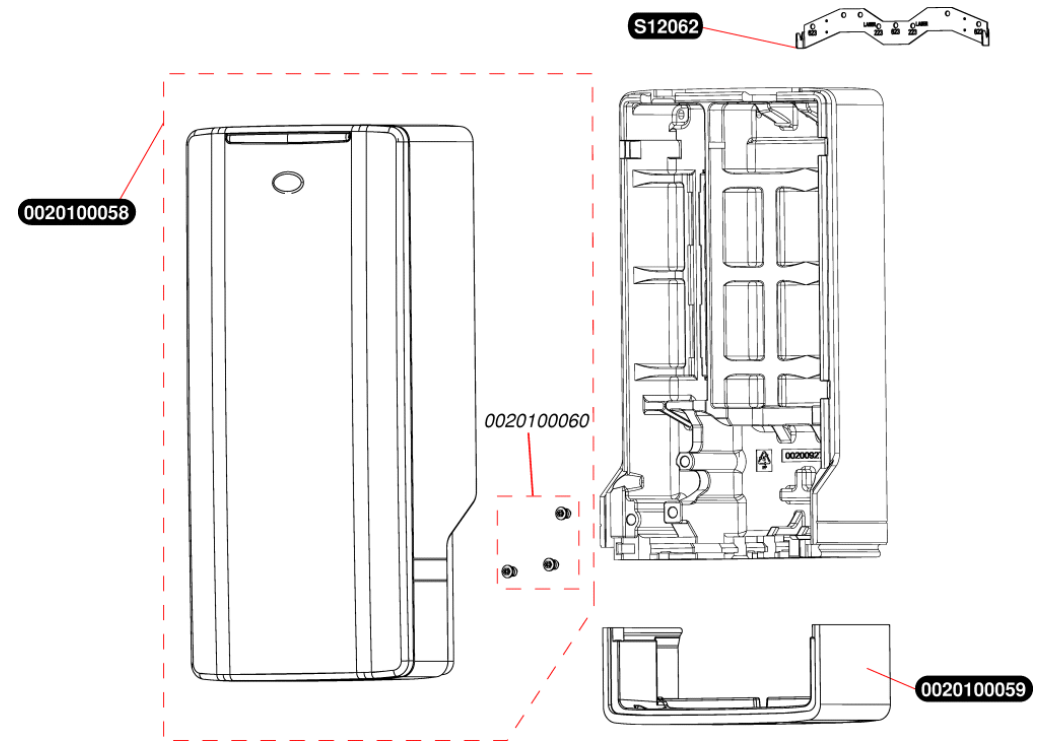

Opzoeken van een plaat

---

Genia module RM EB Mi

---

**Bulex**<sup>®</sup>

0020100058	1	Voorpaneel
0020100059	1	Verbergt onder aansluitingsplaat
0020100060	10	Schroef
S12062	1	Ophangbeugel

0020084505	1	Kabelboom
0020085904	1	Voeler CTN
0020100069	1	Relais
0020100070	1	Kabelboom
0020100071	10	Hulpcontactsluiter
0020100072	1	Beschermkap
0020100073	1	Printplaat

0020018450	10	Clip debietvoeler (10 st.)
0020038627	10	O-ring (10 st.)
0020038628	1	Borgveer
0020047019	10	Borgveer (10 st.)
0020059263	1	Ontluchter
0020100063	1	Pomp
0020100082	1	Vlambuis pomp / wisselaar
S10067	1	Klep CV 3bars
S54665	20	O-ring (20 st.)
S56507	50	Pakkingring 3/4 (50 st.)