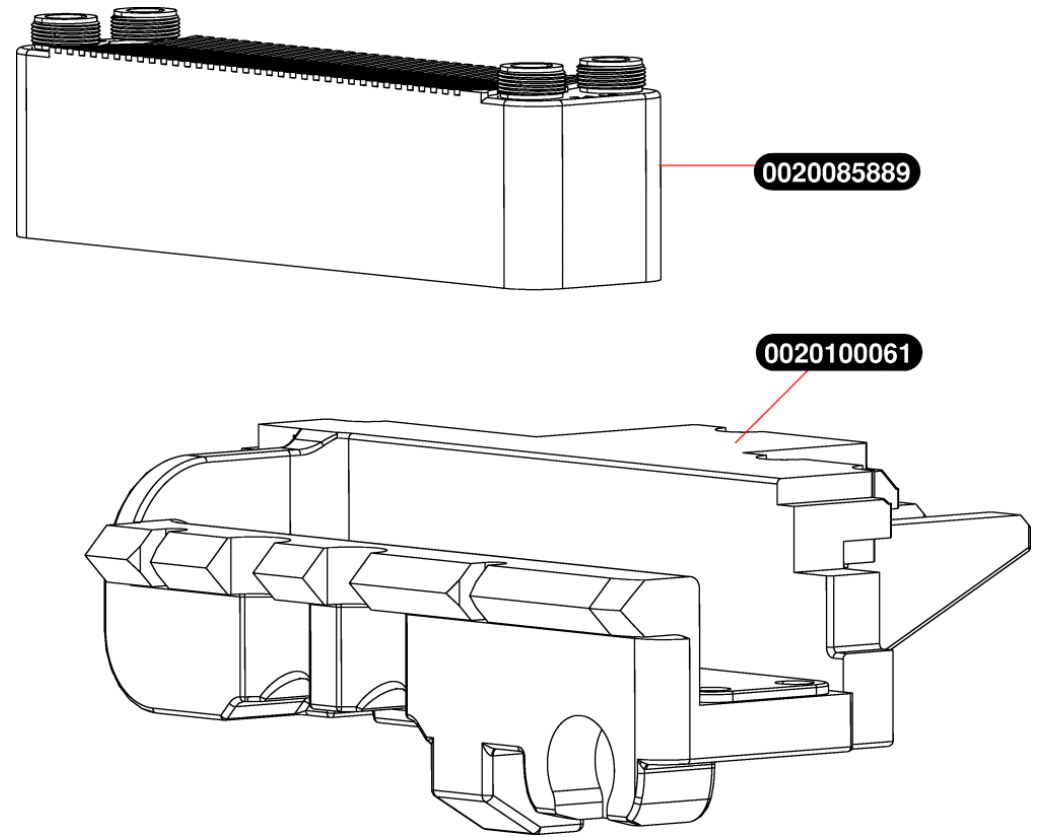

Opzoeken van een plaat

---

Genia module RM EB Mi

---

**Bulex**<sup>®</sup>

0020100058	1	Voorpaneel
0020100059	1	Verbergt onder aansluitingsplaat
0020100060	10	Schroef
S12062	1	Ophangbeugel

0020084505	1	Kabelboom
0020085904	1	Voeler CTN
0020100069	1	Relais
0020100070	1	Kabelboom
0020100071	10	Hulpcontactsluiter
0020100072	1	Beschermkap
0020100073	1	Printplaat

0020018450	10	Clip debietvoeler (10 st.)
0020038627	10	O-ring (10 st.)
0020038628	1	Borgveer
0020047019	10	Borgveer (10 st.)
0020059263	1	Ontluchter
0020100063	1	Pomp
0020100082	1	Vlambuis pomp / wisselaar
S10067	1	Klep CV 3bars
S54665	20	O-ring (20 st.)
S56507	50	Pakkingring 3/4 (50 st.)

0020102358	1	Expansievat 12L
S10051	1	Flexibel

**0020102358**

**S10051**

0020085889	1	Wisselaar
0020100061	1	Houder Wisselaar

0020018450	10	Clip debietvoeler (10 st.)
0020018462	10	Borgveer
0020038627	10	O-ring (10 st.)
0020047026	10	O-ring (10 st.)
0020084528	1	Stop
0020085927	1	Kraan
0020097202	10	ORing (10 st.)
0020097458	1	kein Text gefunden
0020100074	1	Voeler
0020100076	1	By Pass
0020100077	1	Vlambuis
0020100078	1	Vlambuis
0020100079	1	Vlambuis wisselaar / PAC
0020100080	1	Vlambuis wisselaar / kraan
0020100081	1	Vlambuis kraan / glycol
0020100082	1	Vlambuis pomp / wisselaar
0020100083	1	Vlambuis
0020100084	1	Vlambuis wisselaar glycol
0020100085	1	Vlambuis glycol
0020100086	1	Vlambuis bollitore
0020100088	1	Vlambuis voorraadvat
S10067	1	Klep CV 3bars
S10075	1	Kraan
S56507	50	Pakkingring 3/4 (50 st.)