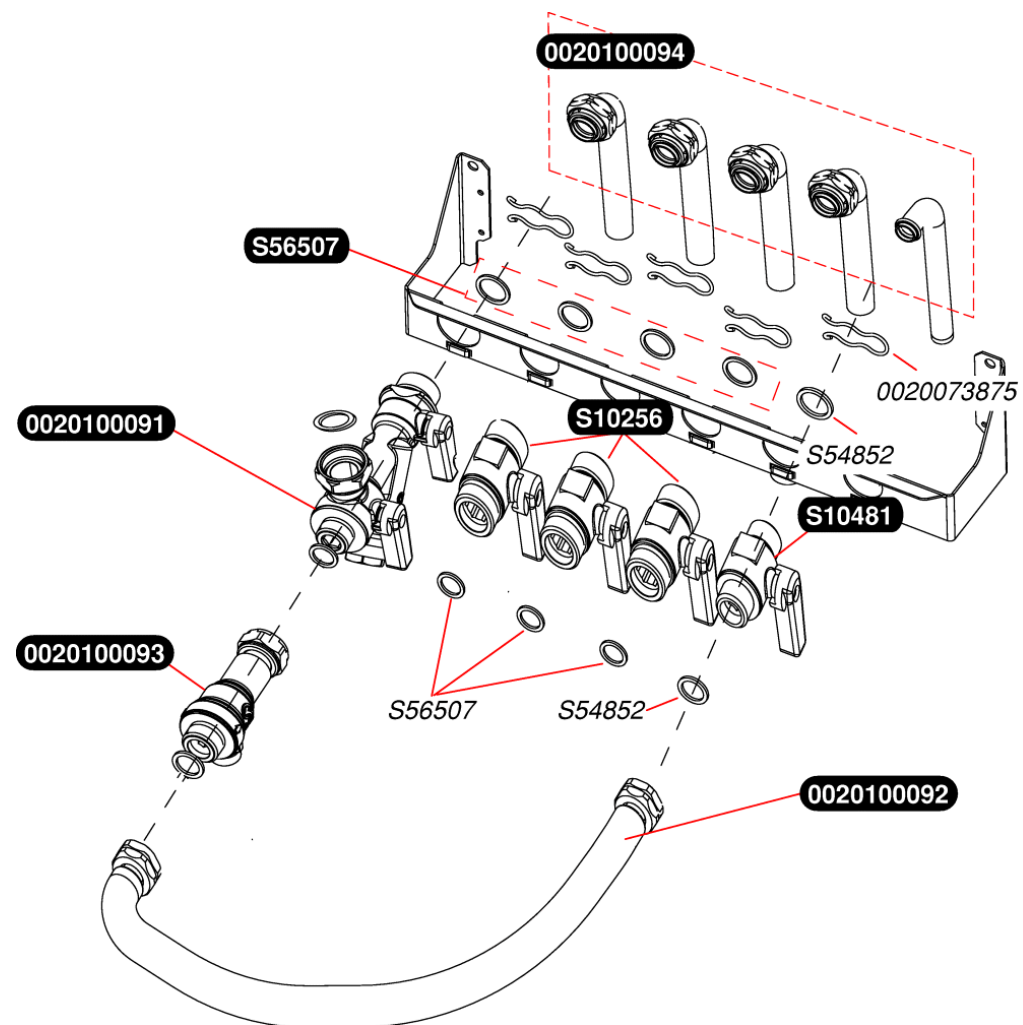

0020018450	10	Clip debietvoeler (10 st.)
0020038627	10	O-ring (10 st.)
0020038628	1	Borgveer
0020047019	10	Borgveer (10 st.)
0020059263	1	Ontluchter
0020100063	1	Pomp
0020100082	1	Vlambuis pomp / wisselaar
S10067	1	Klep CV 3bars
S54665	20	O-ring (20 st.)
S56507	50	Pakkingring 3/4 (50 st.)

0020102358	1	Expansievat 12L
S10051	1	Flexibel

**0020102358**

**S10051**

0020085889	1	Wisselaar
0020100061	1	Houder Wisselaar

0020018450	10	Clip debietvoeler (10 st.)
0020018462	10	Borgveer
0020038627	10	O-ring (10 st.)
0020047026	10	O-ring (10 st.)
0020084528	1	Stop
0020085927	1	Kraan
0020097202	10	ORing (10 st.)
0020097458	1	kein Text gefunden
0020100074	1	Voeler
0020100076	1	By Pass
0020100077	1	Vlambuis
0020100078	1	Vlambuis
0020100079	1	Vlambuis wisselaar / PAC
0020100080	1	Vlambuis wisselaar / kraan
0020100081	1	Vlambuis kraan / glycol
0020100082	1	Vlambuis pomp / wisselaar
0020100083	1	Vlambuis
0020100084	1	Vlambuis wisselaar glycol
0020100085	1	Vlambuis glycol
0020100086	1	Vlambuis bollitore
0020100088	1	Vlambuis voorraadvat
S10067	1	Klep CV 3bars
S10075	1	Kraan
S56507	50	Pakkingring 3/4 (50 st.)

0020073875	5	Borgveer
0020100091	1	Filter sanitair
0020100092	1	Flexibel
0020100093	1	Disconnecter
0020100094	1	Dop
S10256	10	Kraan
S10481	1	Kraan
S54852	100	Pakkingring 1/2 (100 st.)
S56507	50	Pakkingring 3/4 (50 st.)