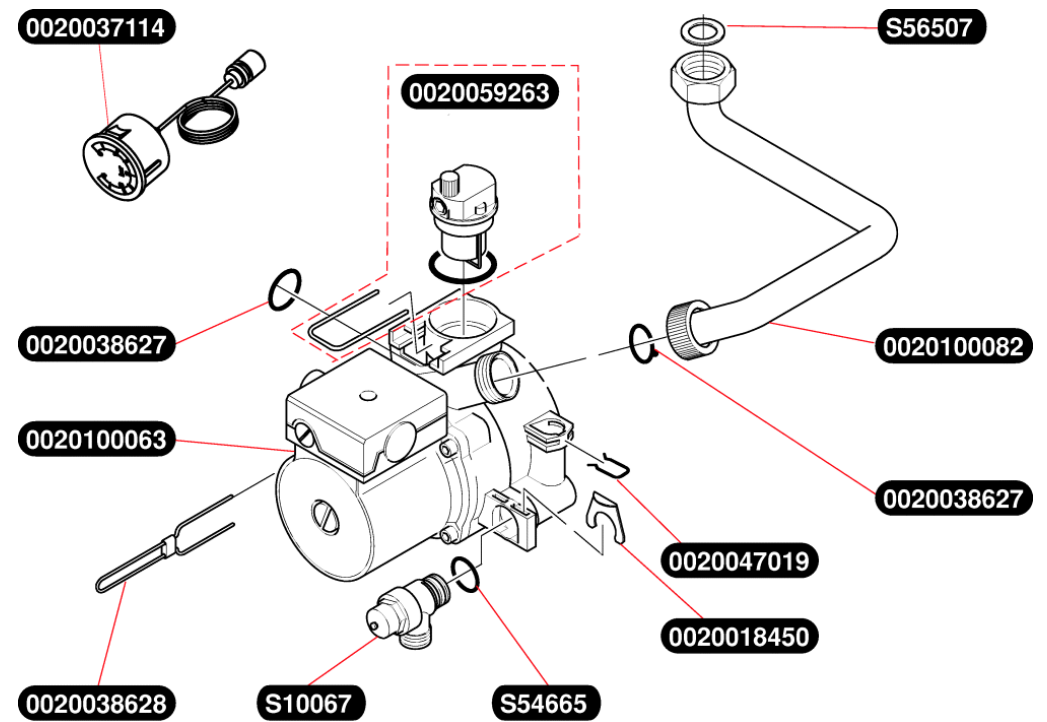

Opzoeken van een plaat

---

Genia module RM EB Mi

---

**Bulex**<sup>®</sup>

0020100058	1	Voorpaneel
0020100059	1	Verbergt onder aansluitingsplaat
0020100060	10	Schroef
S12062	1	Ophangbeugel

0020084505	1	Kabelboom
0020085904	1	Voeler CTN
0020100069	1	Relais
0020100070	1	Kabelboom
0020100071	10	Hulpcontactsluiter
0020100072	1	Beschermkap
0020100073	1	Printplaat

0020018450	10	Clip debietvoeler (10 st.)
0020038627	10	O-ring (10 st.)
0020038628	1	Borgveer
0020047019	10	Borgveer (10 st.)
0020059263	1	Ontluchter
0020100063	1	Pomp
0020100082	1	Vlambuis pomp / wisselaar
S10067	1	Klep CV 3bars
S54665	20	O-ring (20 st.)
S56507	50	Pakkingring 3/4 (50 st.)

0020102358	1	Expansievat 12L
S10051	1	Flexibel

**0020102358**

**S10051**

0020085889	1	Wisselaar
0020100061	1	Houder Wisselaar

0020018450	10	Clip debietvoeler (10 st.)
0020018462	10	Borgveer
0020038627	10	O-ring (10 st.)
0020047026	10	O-ring (10 st.)
0020084528	1	Stop
0020085927	1	Kraan
0020097202	10	ORing (10 st.)
0020097458	1	kein Text gefunden
0020100074	1	Voeler
0020100076	1	By Pass
0020100077	1	Vlambuis
0020100078	1	Vlambuis
0020100079	1	Vlambuis wisselaar / PAC
0020100080	1	Vlambuis wisselaar / kraan
0020100081	1	Vlambuis kraan / glycol
0020100082	1	Vlambuis pomp / wisselaar
0020100083	1	Vlambuis
0020100084	1	Vlambuis wisselaar glycol
0020100085	1	Vlambuis glycol
0020100086	1	Vlambuis bollitore
0020100088	1	Vlambuis voorraadvat
S10067	1	Klep CV 3bars
S10075	1	Kraan
S56507	50	Pakkingring 3/4 (50 st.)

0020073875	5	Borgveer
0020100091	1	Filter sanitair
0020100092	1	Flexibel
0020100093	1	Disconnecter
0020100094	1	Dop
S10256	10	Kraan
S10481	1	Kraan
S54852	100	Pakkingring 1/2 (100 st.)
S56507	50	Pakkingring 3/4 (50 st.)