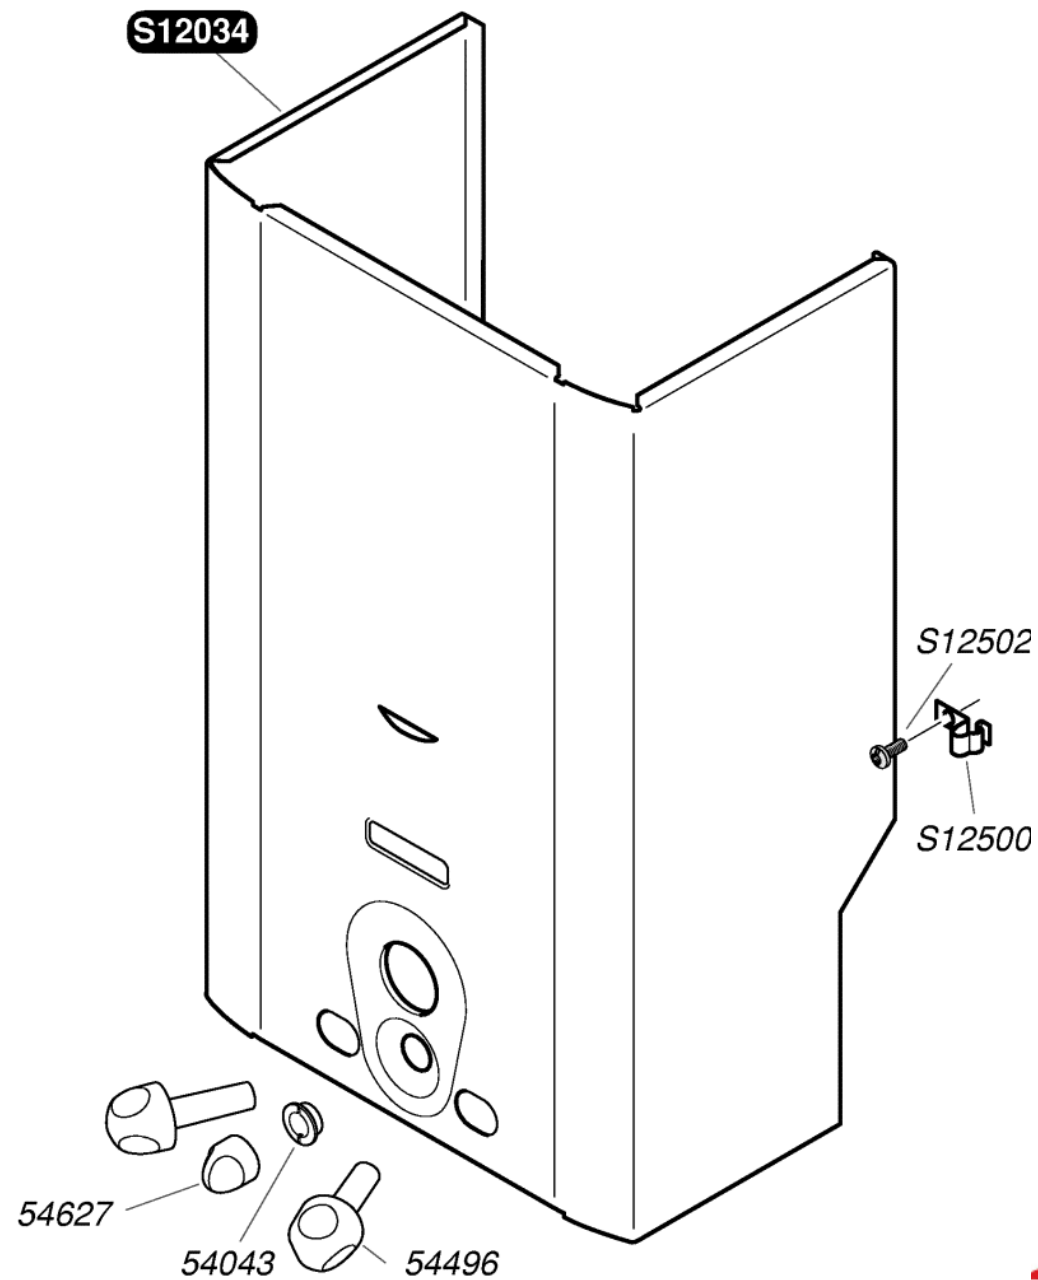

Katalogus Wisselstukken

Bulex®

Opalia 5 PN met kraan

S12034	1	Voorpaneel
S12500	10	Clip
S12502	10	Schroef
54043	20	Bevestigingsmoer voorpaneel
54496	4	Kruisknop / warm water
54627	10	Temperatuurkierknop

S12003	1	Deflektor
S12500	10	Clip
S12501	10	Clip
S12502	10	Schroef

S12005	1		Warmtewisselaar
S12090	1	A	Thermokoppel G20/G25 met overhittingsbeveiliging + SRC
S12091	1	A	Thermokoppel G30 met overhittingsbeveiliging + SRC
S12503	10		O ring
S12509	10		Moer
S12510	10		Rondsel
S12524	10		Clips thermokoppel