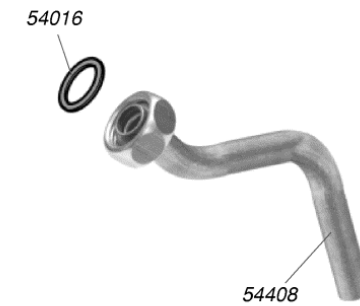

53194	1	Gas afsluitkraan G 30
53304	1	Waterafsluitkraan
53710	1	Gas afsluitkraan G 20
S54024	100	Dichtung
54014	20	Dichtung
54016	50	Dichtung
S54066	100	Dichtung
54408	3	Bochtstuk
S54851	100	Dichtung