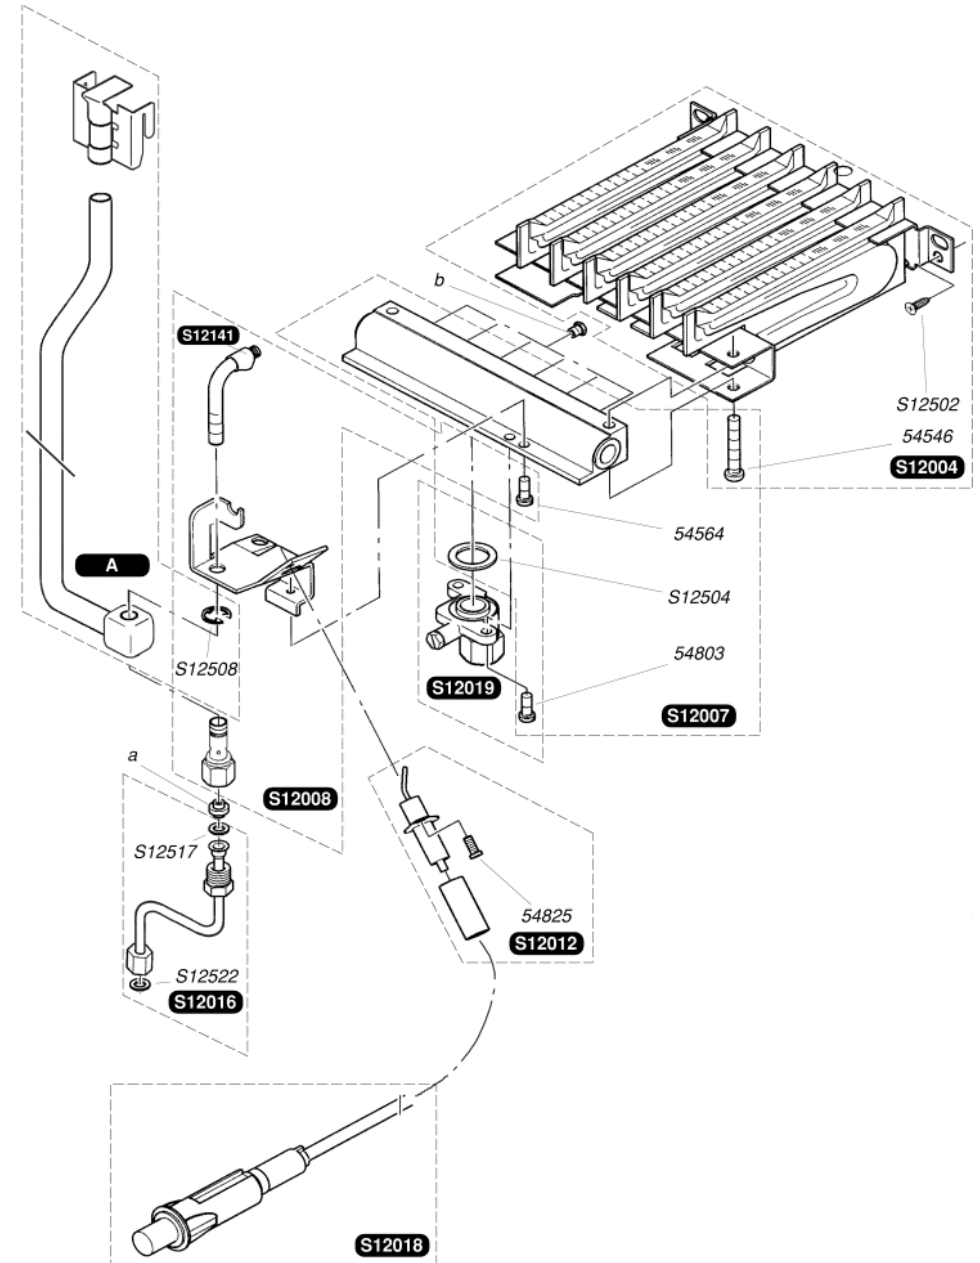

Katalogus Wisselstukken

Bulex®

Opalia 5 PN met kraan

S12034	1	Voorpaneel
S12500	10	Clip
S12502	10	Schroef
54043	20	Bevestigingsmoer voorpaneel
54496	4	Kruisknop / warm water
54627	10	Temperatuurkierknop

S12003	1	Deflektor
S12500	10	Clip
S12501	10	Clip
S12502	10	Schroef

S12005	1		Warmtewisselaar
S12090	1	A	Thermokoppel G20/G25 met overhittingsbeveiliging + SRC
S12091	1	A	Thermokoppel G30 met overhittingsbeveiliging + SRC
S12503	10		O ring
S12509	10		Moer
S12510	10		Rondsel
S12524	10		Clips thermokoppel

S12141	1	Waakvlam
S12004	1	Branderarm
S12007	1	Spuitstukhouder
S12008	1	Waakvlam
S12009	1	A Verse luchtbuis G20/G25
S12010	1	A Verse luchtbuis G30
S12012	1	Ontstekingselektrode
S12016	1	Waakvlambuis
S12018	1	Piezo ontsteker + Kabel
S12019	1	Kraan (Gas mechanisme / Spuitstukhouder)
S12502	10	Schroef
S12504	10	Dichtung
S12508	10	Clip
S12517	10	Dichtung
S12522	10	Dichting
54546	50	Schroef
54564	25	Schroef
54803	50	Schroef
54825	75	Schroef

S12025	1	Drukknop
S12026	1	Deksel & volledig tussenstuk
S12038	1	Gas mechanisme
S12522	10	Dichtung
S54851	100	Dichtung
53181	1	Gaskamer
53186	1	Klep veer G20 - G30
53356	1	Magnetisch uitloopstuk
53805	1	Gewelf & membraan
54004	30	Schroef
54044	10	Membraan
54045	10	Duwstang
54067	10	Dichtung
54103	15	Dichtung
54212	100	Dichtung
54221	50	Schroef
54245	50	O ring
54452	10	Duwschijf
54803	50	Schroef
54825	75	Schroef
54967	50	O ring
54993	20	Spuitstuk