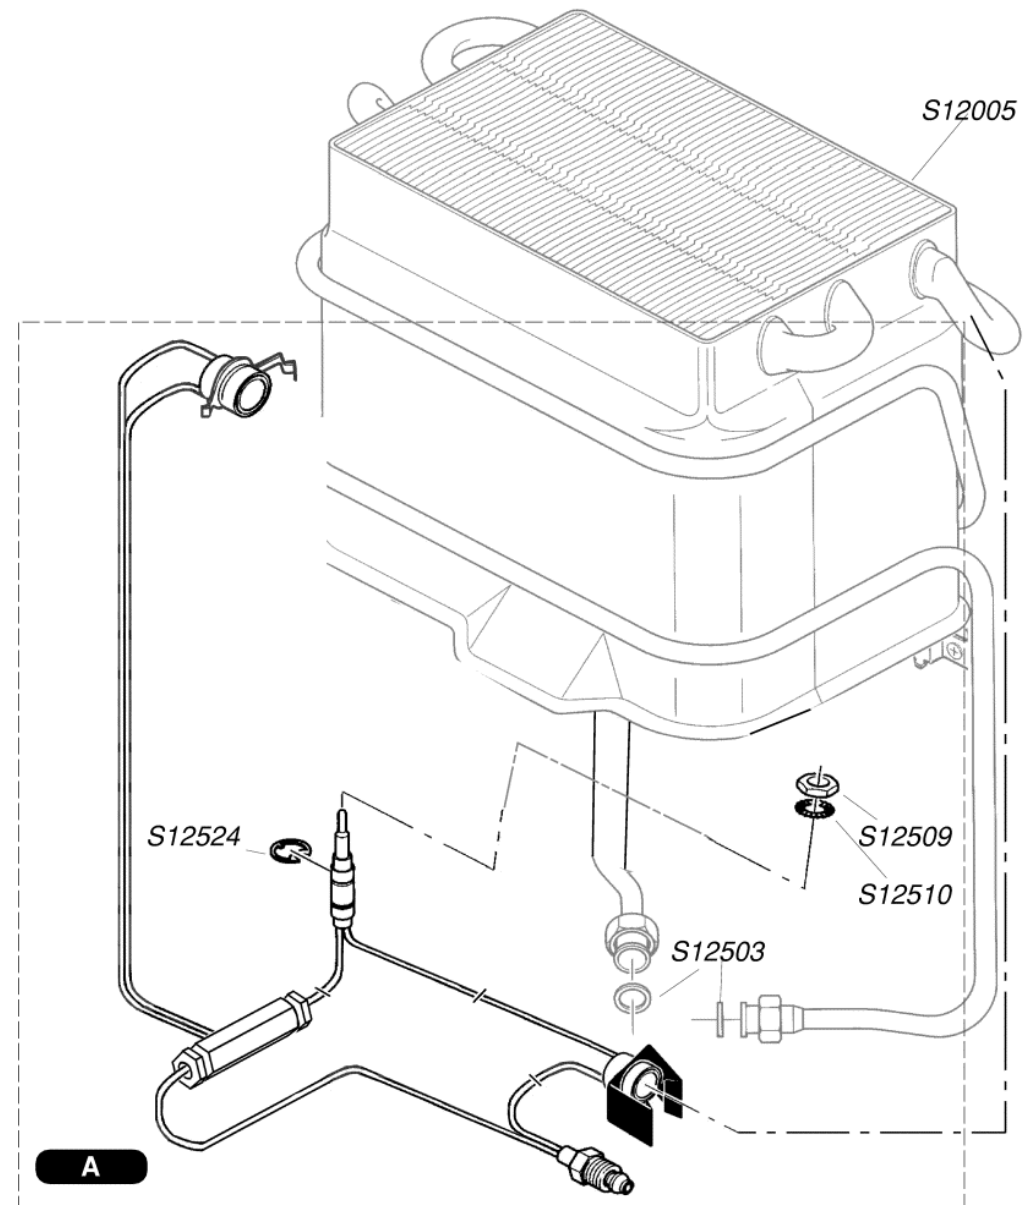

Katalogus Wisselstukken

Bulex®

Opalia 5 PN met kraan

S12034	1	Voorpaneel
S12500	10	Clip
S12502	10	Schroef
54043	20	Bevestigingsmoer voorpaneel
54496	4	Kruisknop / warm water
54627	10	Temperatuurkierknop

S12003	1	Deflektor
S12500	10	Clip
S12501	10	Clip
S12502	10	Schroef

S12005	1		Warmtewisselaar
S12090	1	A	Thermokoppel G20/G25 met overhittingsbeveiliging + SRC
S12091	1	A	Thermokoppel G30 met overhittingsbeveiliging + SRC
S12503	10		O ring
S12509	10		Moer
S12510	10		Rondsel
S12524	10		Clips thermokoppel