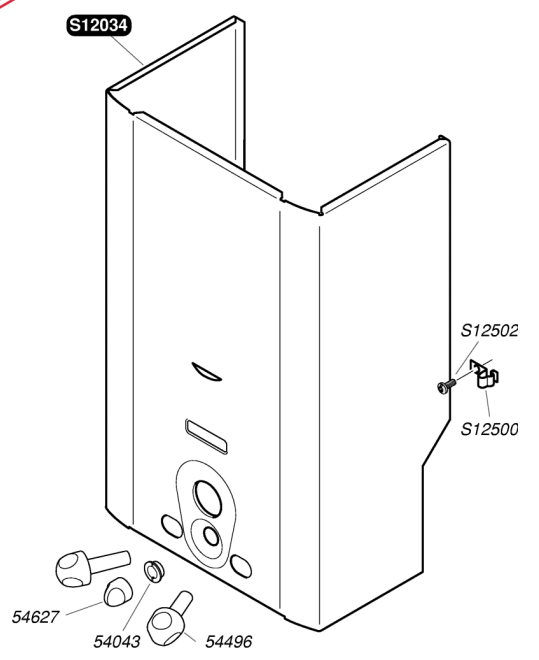

Katalogus Wisselstukken

Bulex®

Opalia 5 PN met kraan

S12034	1	Voorpaneel
S12500	10	Clip
S12502	10	Schroef
54043	20	Bevestigingsmoer voorpaneel
54496	4	Kruisknop / warm water
54627	10	Temperatuurkierknop

S12003	1	Deflektor
S12500	10	Clip
S12501	10	Clip
S12502	10	Schroef

S12005	1		Warmtewisselaar
S12090	1	A	Thermokoppel G20/G25 met overhittingsbeveiliging + SRC
S12091	1	A	Thermokoppel G30 met overhittingsbeveiliging + SRC
S12503	10		O ring
S12509	10		Moer
S12510	10		Rondsel
S12524	10		Clips thermokoppel