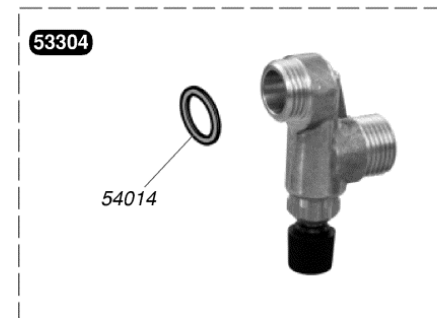

53194	1	Gas afsluitkraan G 30
53304	1	Waterafsluitkraan
53710	1	Gas afsluitkraan G 20
S54024	100	Dichtung
54014	20	Dichtung
54016	50	Dichtung
S54066	100	Dichtung
54408	3	Bochtstuk
S54851	100	Dichtung