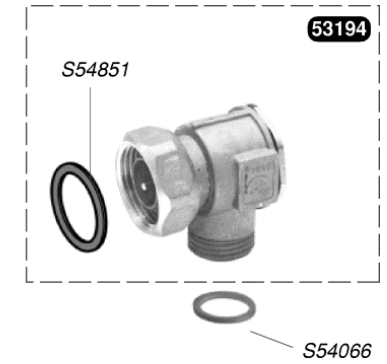

53194	1	Gas afsluitkraan G 30
53304	1	Waterafsluitkraan
53710	1	Gas afsluitkraan G 20
S54024	100	Dichtung
54014	20	Dichtung
54016	50	Dichtung
S54066	100	Dichtung
54408	3	Bochtstuk
S54851	100	Dichtung