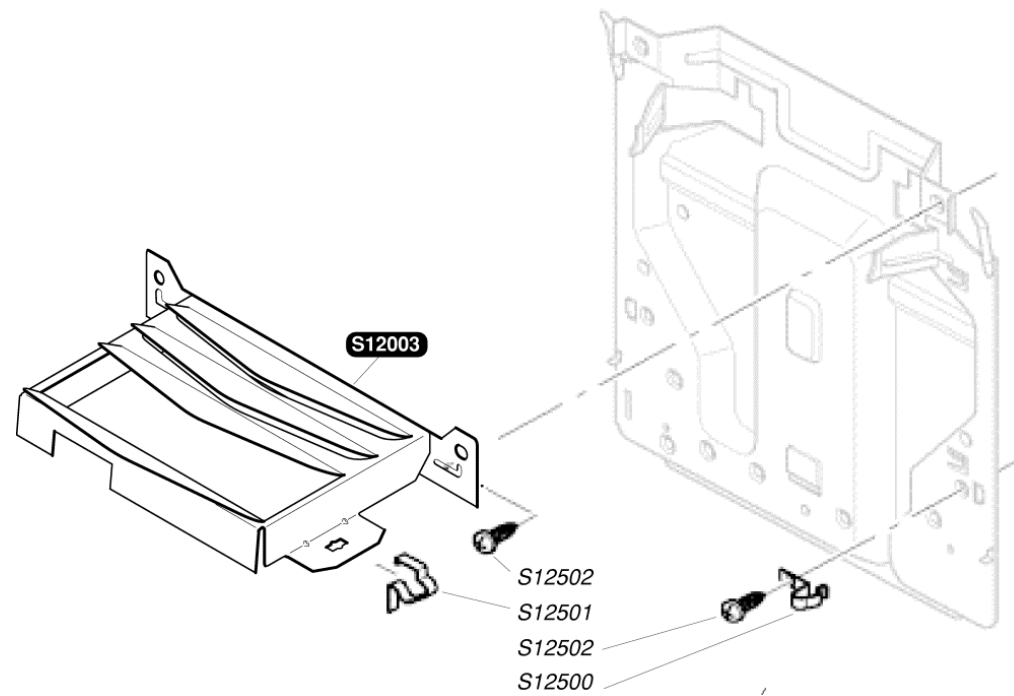

Katalogus Wisselstukken

Bulex®

Opalia 5 PN met kraan

S12034	1	Voorpaneel
S12500	10	Clip
S12502	10	Schroef
54043	20	Bevestigingsmoer voorpaneel
54496	4	Kruisknop / warm water
54627	10	Temperatuurkierknop

S12003	1	Deflektor
S12500	10	Clip
S12501	10	Clip
S12502	10	Schroef

S12005	1		Warmtewisselaar
S12090	1	A	Thermokoppel G20/G25 met overhittingsbeveiliging + SRC
S12091	1	A	Thermokoppel G30 met overhittingsbeveiliging + SRC
S12503	10		O ring
S12509	10		Moer
S12510	10		Rondsel
S12524	10		Clips thermokoppel