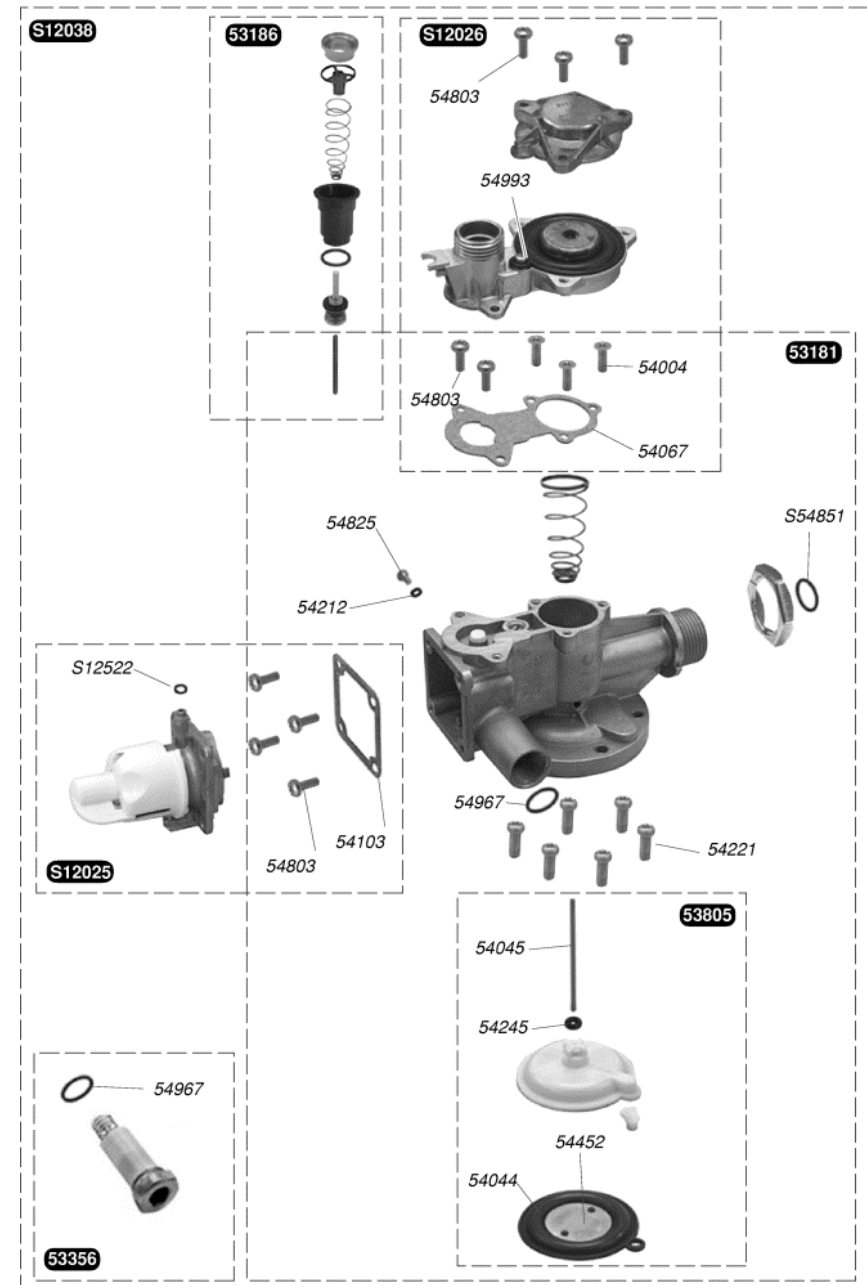

Katalogus Wisselstukken

Bulex®

Opalia 5 PN met kraan

S12034	1	Voorpaneel
S12500	10	Clip
S12502	10	Schroef
54043	20	Bevestigingsmoer voorpaneel
54496	4	Kruisknop / warm water
54627	10	Temperatuurkierknop

S12003	1	Deflektor
S12500	10	Clip
S12501	10	Clip
S12502	10	Schroef

S12005	1		Warmtewisselaar
S12090	1	A	Thermokoppel G20/G25 met overhittingsbeveiliging + SRC
S12091	1	A	Thermokoppel G30 met overhittingsbeveiliging + SRC
S12503	10		O ring
S12509	10		Moer
S12510	10		Rondsel
S12524	10		Clips thermokoppel

S12141	1	Waakvlam
S12004	1	Branderarm
S12007	1	Spuitstukhouder
S12008	1	Waakvlam
S12009	1	A Verse luchtbuis G20/G25
S12010	1	A Verse luchtbuis G30
S12012	1	Ontstekingselektrode
S12016	1	Waakvlambuis
S12018	1	Piezo ontsteker + Kabel
S12019	1	Kraan (Gas mechanisme / Spuitstukhouder)
S12502	10	Schroef
S12504	10	Dichtung
S12508	10	Clip
S12517	10	Dichtung
S12522	10	Dichting
54546	50	Schroef
54564	25	Schroef
54803	50	Schroef
54825	75	Schroef

S12027	1	Kraanknop
S12030	1	Watergedeelte PN met kraan
S12503	10	Dichtung
S12521	10	Schroef
S54182	100	Dichtung
53119	1	As temperatuurkiezer
53805	1	Gewelf + membraan
54007	10	Afuisluitplaat met dichtung
54013	25	Dichtung + moer
54019	50	Dichtung
54027	50	O ring
54028	50	O ring
54044	10	Membraan
54045	10	Duwstang
54210	25	Schroef
54221	50	Schroef
54245	50	O ring
54452	10	Duwschijf
54681	5	Waterregelaar
54856	50	Dichtung