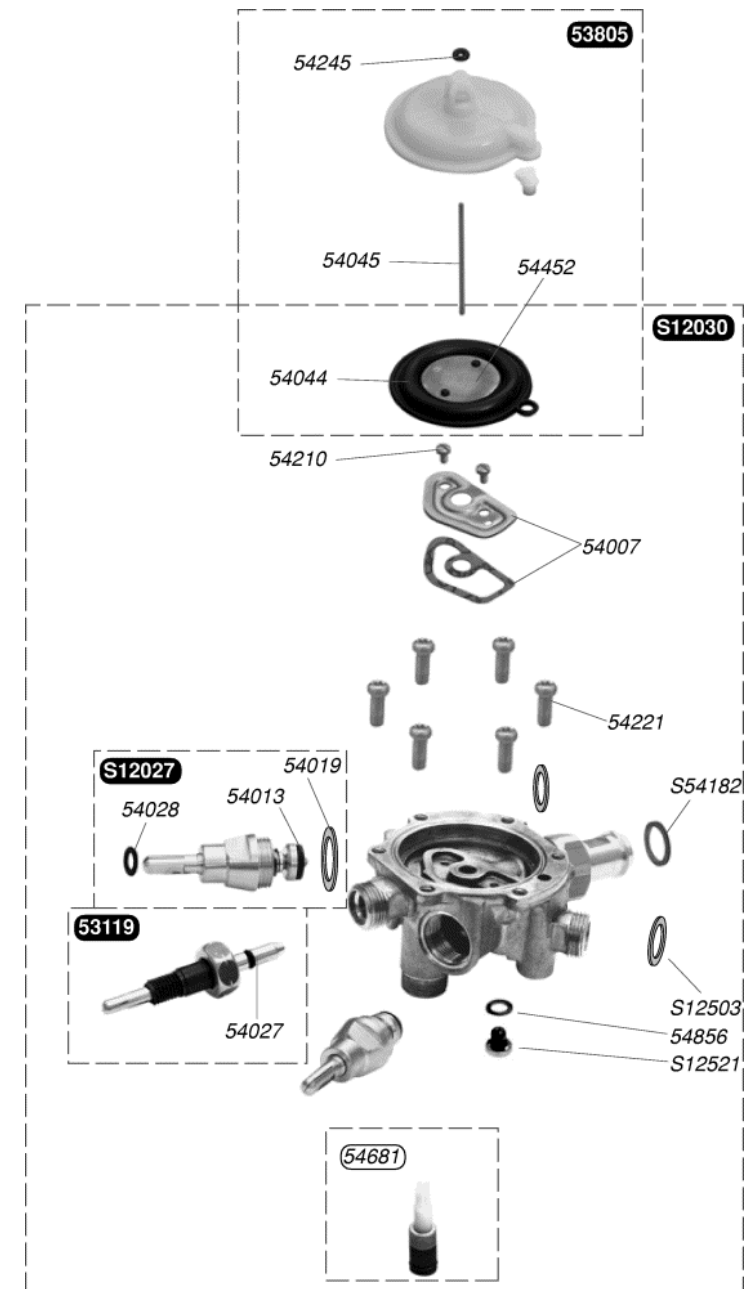

Katalogus Wisselstukken

Bulex®

Opalia 5 PN met kraan

S12034	1	Voorpaneel
S12500	10	Clip
S12502	10	Schroef
54043	20	Bevestigingsmoer voorpaneel
54496	4	Kruisknop / warm water
54627	10	Temperatuurkierknop

S12003	1	Deflektor
S12500	10	Clip
S12501	10	Clip
S12502	10	Schroef

S12005	1		Warmtewisselaar
S12090	1	A	Thermokoppel G20/G25 met overhittingsbeveiliging + SRC
S12091	1	A	Thermokoppel G30 met overhittingsbeveiliging + SRC
S12503	10		O ring
S12509	10		Moer
S12510	10		Rondsel
S12524	10		Clips thermokoppel

S12141	1	Waakvlam
S12004	1	Branderarm
S12007	1	Spuitstukhouder
S12008	1	Waakvlam
S12009	1	A Verse luchtbuis G20/G25
S12010	1	A Verse luchtbuis G30
S12012	1	Ontstekingselektrode
S12016	1	Waakvlambuis
S12018	1	Piezo ontsteker + Kabel
S12019	1	Kraan (Gas mechanisme / Spuitstukhouder)
S12502	10	Schroef
S12504	10	Dichtung
S12508	10	Clip
S12517	10	Dichtung
S12522	10	Dichting
54546	50	Schroef
54564	25	Schroef
54803	50	Schroef
54825	75	Schroef

S12027	1	Kraanknop
S12030	1	Watergedeelte PN met kraan
S12503	10	Dichtung
S12521	10	Schroef
S54182	100	Dichtung
53119	1	As temperatuurkiezer
53805	1	Gewelf + membraan
54007	10	Afuisluitplaat met dichtung
54013	25	Dichtung + moer
54019	50	Dichtung
54027	50	O ring
54028	50	O ring
54044	10	Membraan
54045	10	Duwstang
54210	25	Schroef
54221	50	Schroef
54245	50	O ring
54452	10	Duwschijf
54681	5	Waterregelaar
54856	50	Dichtung