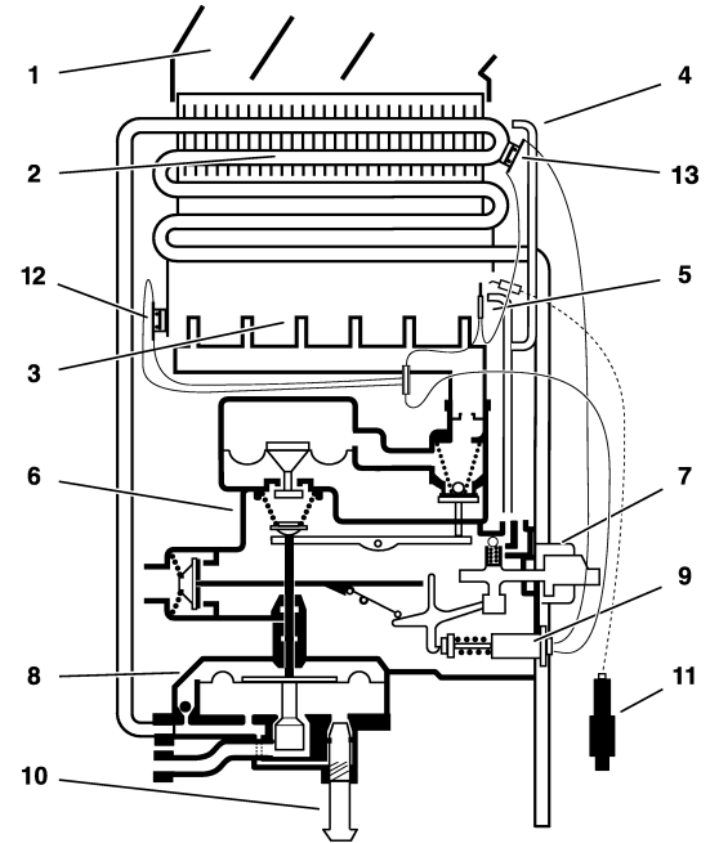

S12005	1		Warmtewisselaar
S12090	1	A	Thermokoppel G20/G25 met overhittingsbeveiliging + SRC
S12091	1	A	Thermokoppel G30 met overhittingsbeveiliging + SRC
S12503	10		O ring
S12509	10		Moer
S12510	10		Rondsel
S12524	10		Clips thermokoppel

S12025	1	Drukknop
S12026	1	Deksel & volledig tussenstuk
S12038	1	Gas mechanisme
S12522	10	Dichtung
S54851	100	Dichtung
53181	1	Gaskamer
53186	1	Klep veer G20 - G30
53356	1	Magnetisch uitloopstuk
53805	1	Gewelf & membraan
54004	30	Schroef
54044	10	Membraan
54045	10	Duwstang
54067	10	Dichtung
54103	15	Dichtung
54212	100	Dichtung
54221	50	Schroef
54245	50	O ring
54452	10	Duwschijf
54803	50	Schroef
54825	75	Schroef
54967	50	O ring
54993	20	Spuitstuk

S12027	1	Kraanknop
S12030	1	Watergedeelte PN met kraan
S12503	10	Dichtung
S12521	10	Schroef
S54182	100	Dichtung
53119	1	As temperatuurkiezer
53805	1	Gewelf + membraan
54007	10	Afuisluitplaat met dichtung
54013	25	Dichtung + moer
54019	50	Dichtung
54027	50	O ring
54028	50	O ring
54044	10	Membraan
54045	10	Duwstang
54210	25	Schroef
54221	50	Schroef
54245	50	O ring
54452	10	Duwschijf
54681	5	Waterregelaar
54856	50	Dichtung

53194	1	Gas afsluitkraan G 30
53304	1	Waterafsluitkraan
53710	1	Gas afsluitkraan G 20
S54024	100	Dichtung
54014	20	Dichtung
54016	50	Dichtung
S54066	100	Dichtung
54408	3	Bochtstuk
S54851	100	Dichtung

- 1 Déflecteur
- 2 Corps de chauffe
- 3 Brûleur
- 4 Sécurité de contrôle d'atmosphère
- 5 Sécurité par thermocouple
- 6 Mécanisme gaz
- 7 Manette d'allumage
- 8 Mécanisme eau
- 9 Embout magnétique
- 10 Sélecteur de température
- 11 Piezo-électrique
- 12 Sécurité contre l'encrassement de l'échangeur
- 13 Sécurité surchauffe