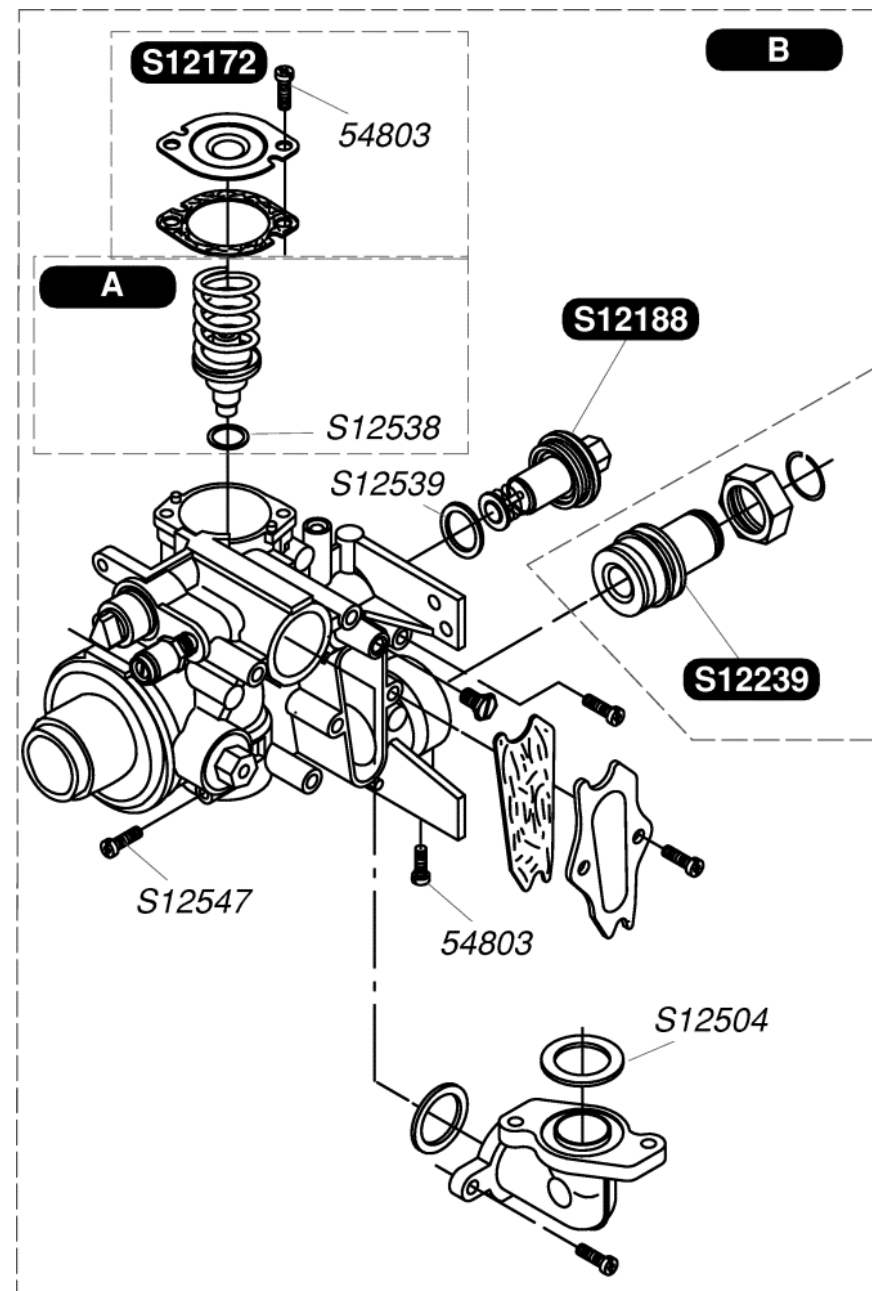

Katalogus Wisselstukken

Bulex®

Opalia C11 (2005)

S12132	1	Temperatuurkiezerknop
S12133	1	Gasdrukknop
S12136	1	Steun piëzo
S12138	1	Trekonderbreker
S12192	1	Voorpaneel
S12193	1	Aaspassing voorpaneel
S12199	1	Sierplaat
S12202	1	Verlengstuk gasdrukknop
S12502	10	Schroef
S12526	10	Veiligheidsring
54224	50	Schroef M4x6

S12137	1	Warmtewisselaar
S12149	1	Warmwaterbuis
S12206	1	Clipset
S12502	10	Schroef
S12528	10	Clip recht
S12529	10	Clip links
S12530	10	Dichting
S12535	10	Dichting 3/4G
54667	10	Clip
54803	50	Schroef
54844	50	Schroef

S12168	1	A	Regelklep G20
S12169	1	A	Regelklep G30
S12172	1		Deksel + Dichint
S12176	1	B	Gas mechanisme G20
S12177	1	B	Gas mechanisme G30
S12188	1		Magnetish uitloopstuk
S12239	1		Gasaansluiting
S12504	10		Dichting
S12538	10		Dichting
S12539	10		Dichting
S12547	5		Schroef
54803	50		Schroef