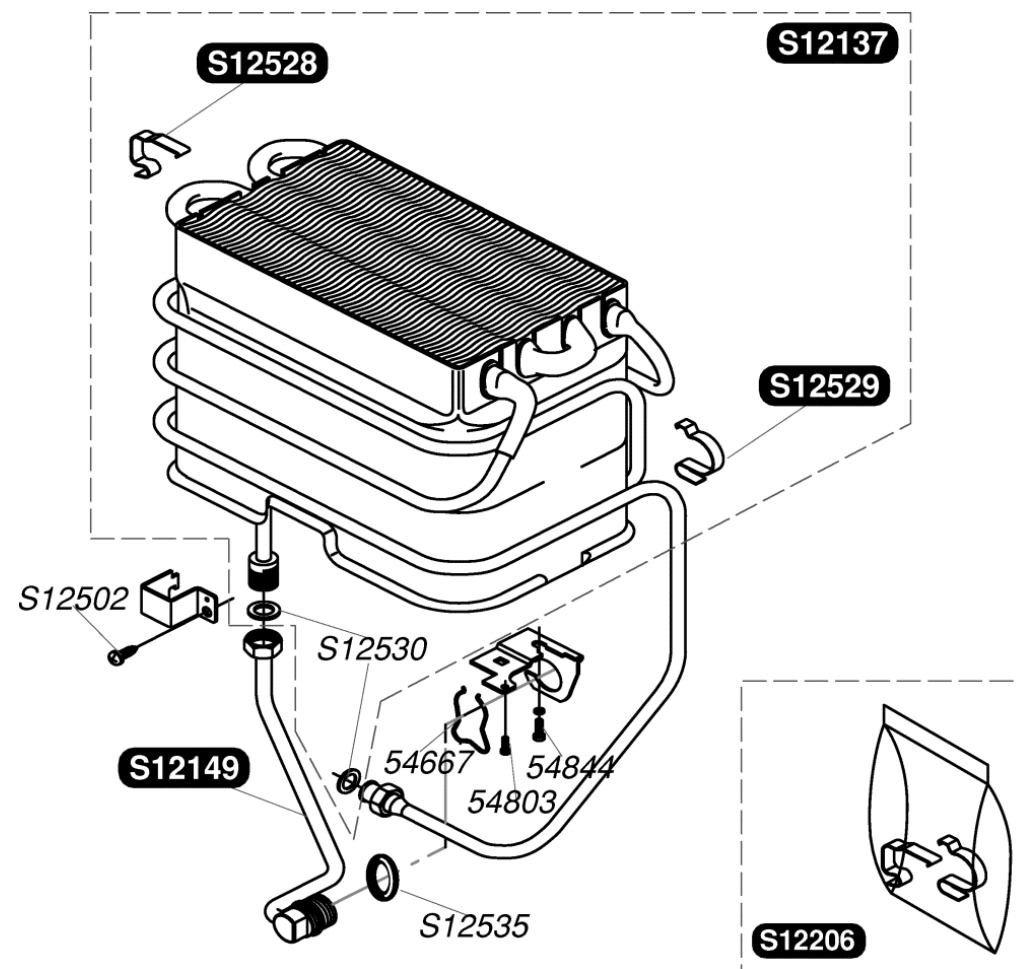

Katalogus Wisselstukken

Bulex®

Opalia C11 (2005)

S12132	1	Temperatuurkiezerknop
S12133	1	Gasdrukknop
S12136	1	Steun piëzo
S12138	1	Trekonderbreker
S12192	1	Voorpaneel
S12193	1	Aaspassing voorpaneel
S12199	1	Sierplaat
S12202	1	Verlengstuk gasdrukknop
S12502	10	Schroef
S12526	10	Veiligheidsring
54224	50	Schroef M4x6

S12137	1	Warmtewisselaar
S12149	1	Warmwaterbuis
S12206	1	Clipset
S12502	10	Schroef
S12528	10	Clip recht
S12529	10	Clip links
S12530	10	Dichting
S12535	10	Dichting 3/4G
54667	10	Clip
54803	50	Schroef
54844	50	Schroef

S12168	1	A	Regelklep G20
S12169	1	A	Regelklep G30
S12172	1		Deksel + Dichint
S12176	1	B	Gas mechanisme G20
S12177	1	B	Gas mechanisme G30
S12188	1		Magnetish uitloopstuk
S12239	1		Gasaansluiting
S12504	10		Dichting
S12538	10		Dichting
S12539	10		Dichting
S12547	5		Schroef
54803	50		Schroef