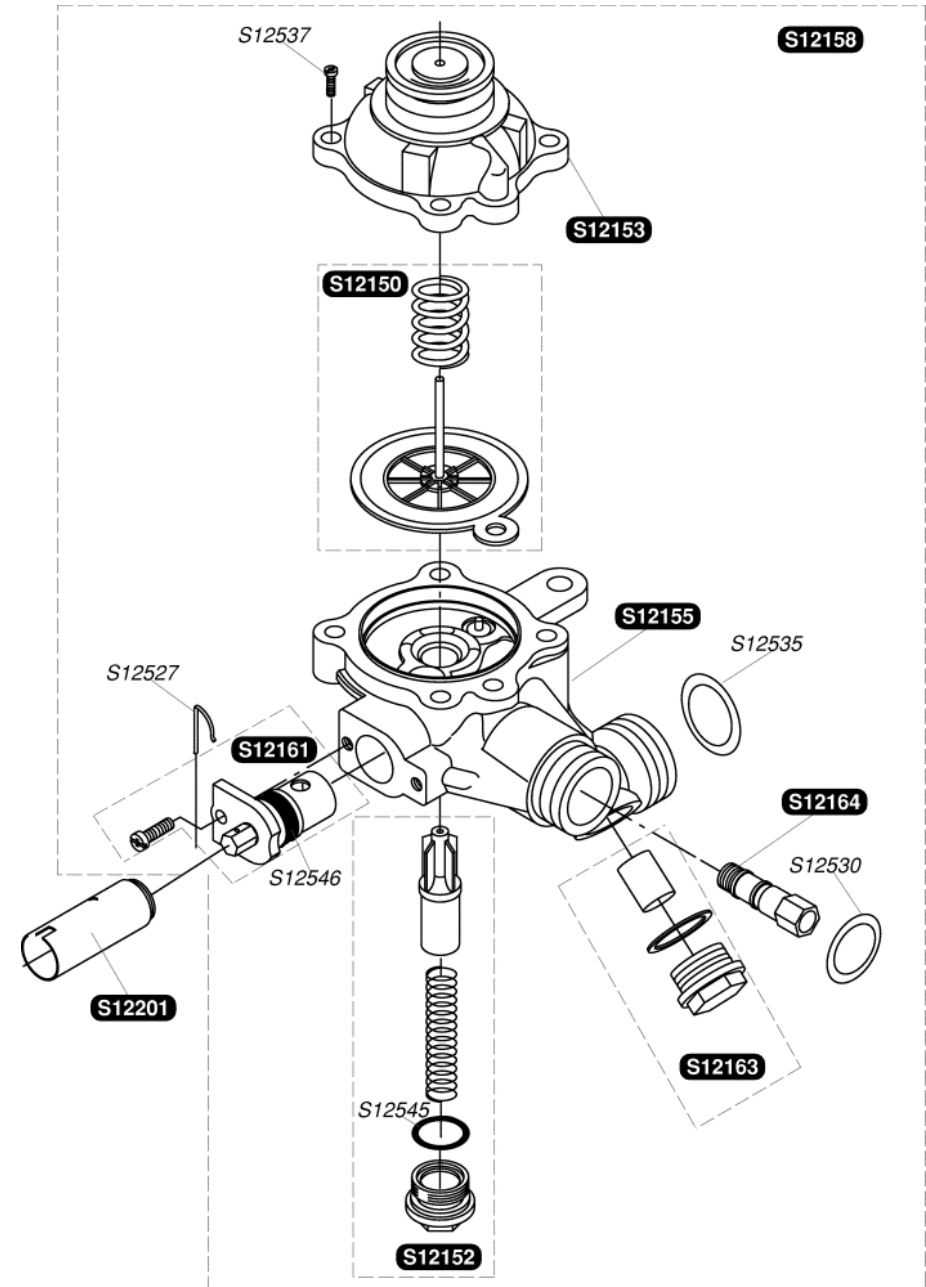

S12150	1	Membraan + discus
S12152	1	Waterregelaar
S12153	1	Deksel waterhuis
S12155	1	Karner
S12158	1	Waterhuis
S12161	1	As temperatuurkiezer
S12163	1	Filter + plug
S12164	1	Venturi
S12201	1	Verlengstuk keuzeschakelaar
S12527	10	Clip
S12530	10	Dichting
S12535	10	Dichting
S12537	10	Schroef
S12545	10	O Ring
S12546	10	O Ring