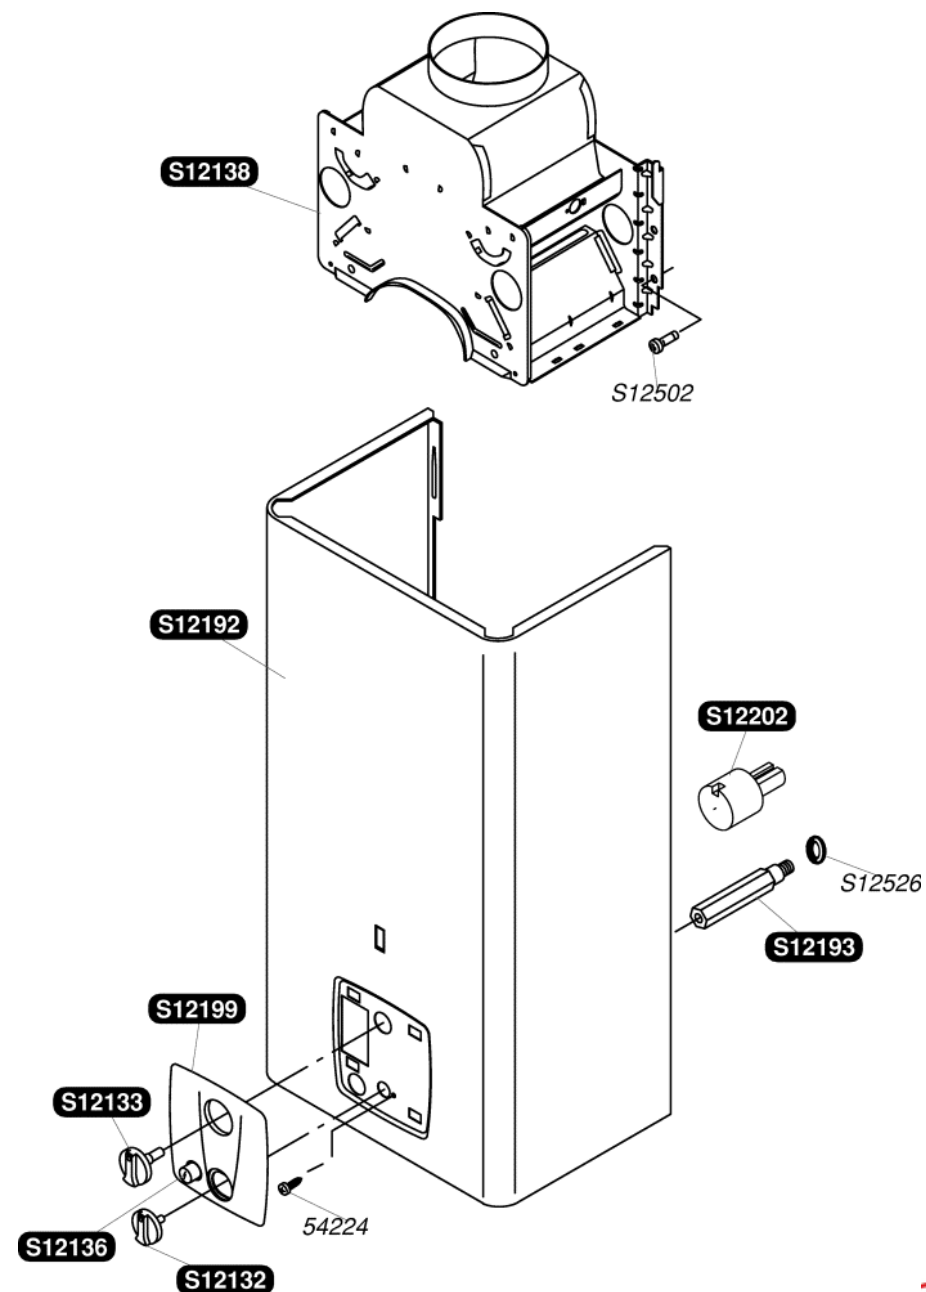

Katalogus Wisselstukken

Bulex®

Opalia C11 (2005)

S12132	1	Temperatuurkiezerknop
S12133	1	Gasdrukknop
S12136	1	Steun piëzo
S12138	1	Trekonderbreker
S12192	1	Voorpaneel
S12193	1	Aaspassing voorpaneel
S12199	1	Sierplaat
S12202	1	Verlengstuk gasdrukknop
S12502	10	Schroef
S12526	10	Veiligheidsring
54224	50	Schroef M4x6

S12137	1	Warmtewisselaar
S12149	1	Warmwaterbuis
S12206	1	Clipset
S12502	10	Schroef
S12528	10	Clip recht
S12529	10	Clip links
S12530	10	Dichting
S12535	10	Dichting 3/4G
54667	10	Clip
54803	50	Schroef
54844	50	Schroef