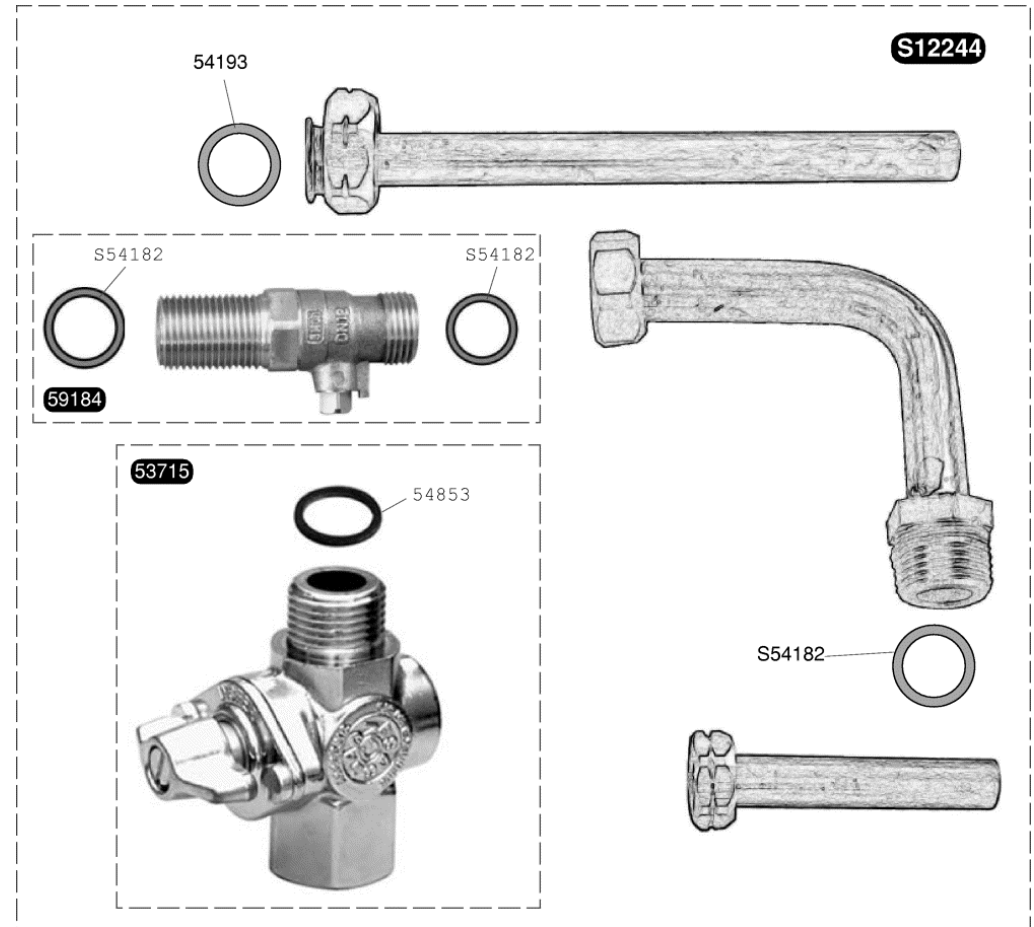

S12244	1	Kit "Montage plaat"
53715	1	Gashahn
54193	50	Dichting
S54182	100	Dichting
54853	50	Dichting
59184	1	Waterkraan