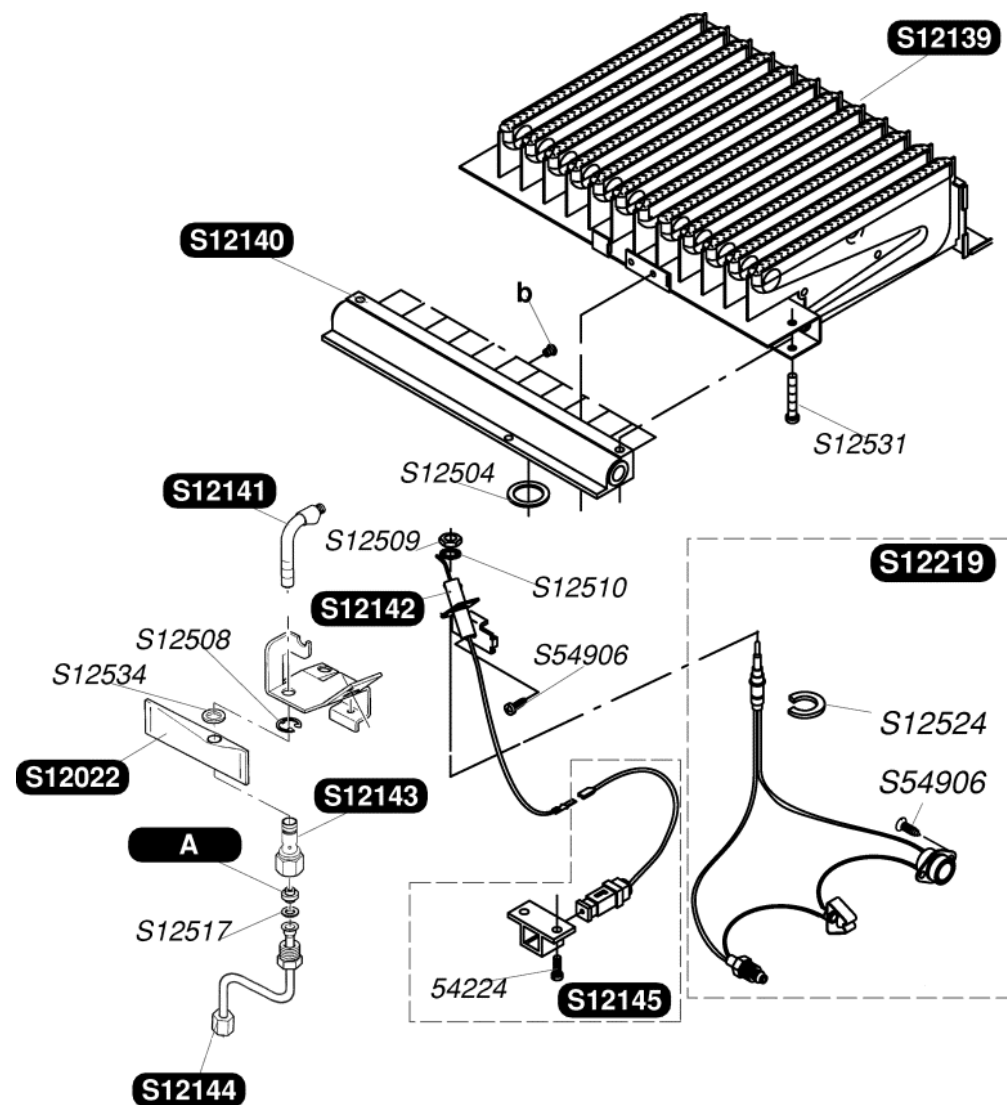

Katalogus Wisselstukken

Bulex®

Opalia C11 (2005)

S12132	1	Temperatuurkiezerknop
S12133	1	Gasdrukknop
S12136	1	Steun piëzo
S12138	1	Trekonderbreker
S12192	1	Voorpaneel
S12193	1	Aaspassing voorpaneel
S12199	1	Sierplaat
S12202	1	Verlengstuk gasdrukknop
S12502	10	Schroef
S12526	10	Veiligheidsring
54224	50	Schroef M4x6

S12137	1	Warmtewisselaar
S12149	1	Warmwaterbuis
S12206	1	Clipset
S12502	10	Schroef
S12528	10	Clip recht
S12529	10	Clip links
S12530	10	Dichting
S12535	10	Dichting 3/4G
54667	10	Clip
54803	50	Schroef
54844	50	Schroef

S12168	1	A	Regelklep G20
S12169	1	A	Regelklep G30
S12172	1		Deksel + Dichint
S12176	1	B	Gas mechanisme G20
S12177	1	B	Gas mechanisme G30
S12188	1		Magnetish uitloopstuk
S12239	1		Gasaansluiting
S12504	10		Dichting
S12538	10		Dichting
S12539	10		Dichting
S12547	5		Schroef
54803	50		Schroef