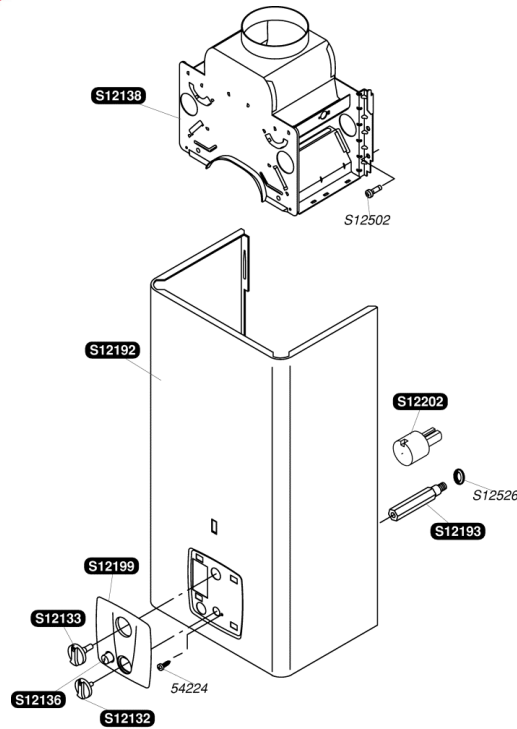

Katalogus Wisselstukken

Bulex®

Opalia C11 (2005)

S12132	1	Temperatuurkiezerknop
S12133	1	Gasdrukknop
S12136	1	Steun piëzo
S12138	1	Trekonderbreker
S12192	1	Voorpaneel
S12193	1	Aaspassing voorpaneel
S12199	1	Sierplaat
S12202	1	Verlengstuk gasdrukknop
S12502	10	Schroef
S12526	10	Veiligheidsring
54224	50	Schroef M4x6

S12137	1	Warmtewisselaar
S12149	1	Warmwaterbuis
S12206	1	Clipset
S12502	10	Schroef
S12528	10	Clip recht
S12529	10	Clip links
S12530	10	Dichting
S12535	10	Dichting 3/4G
54667	10	Clip
54803	50	Schroef
54844	50	Schroef