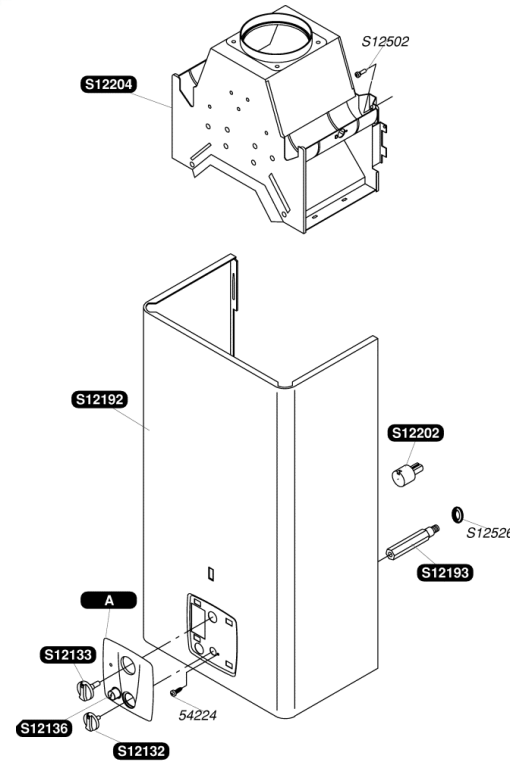

Katalogus Wisselstukken

Bulex®

Opalia C14 (2005)

S12132	1	Temperatuurkiezerknop
S12133	1	Gasdrukknop
S12136	1	Druckknop piëzo
S12192	1	Voorpaneel
S12193	1	Aapassing voorpaneel
S12199	1	A Sierplaat
S12202	1	Verlengstuk gasdrukknop
S12204	1	Trekonderbreker
S12502	10	Schroef
S12526	10	Veiligheidsring
54224	50	Schroef M4x6

S12205	1	Warmtewisselaar
S12206	1	Clipset
S12224	1	Warmwaterbuis
S12502	10	Schroef
S12528	10	Clip recht
S12530	10	Dichting
S12535	10	Dichting 3/4G
S12540	10	Clip links
54667	10	Clip
54803	50	Schroef
54844	50	Schroef