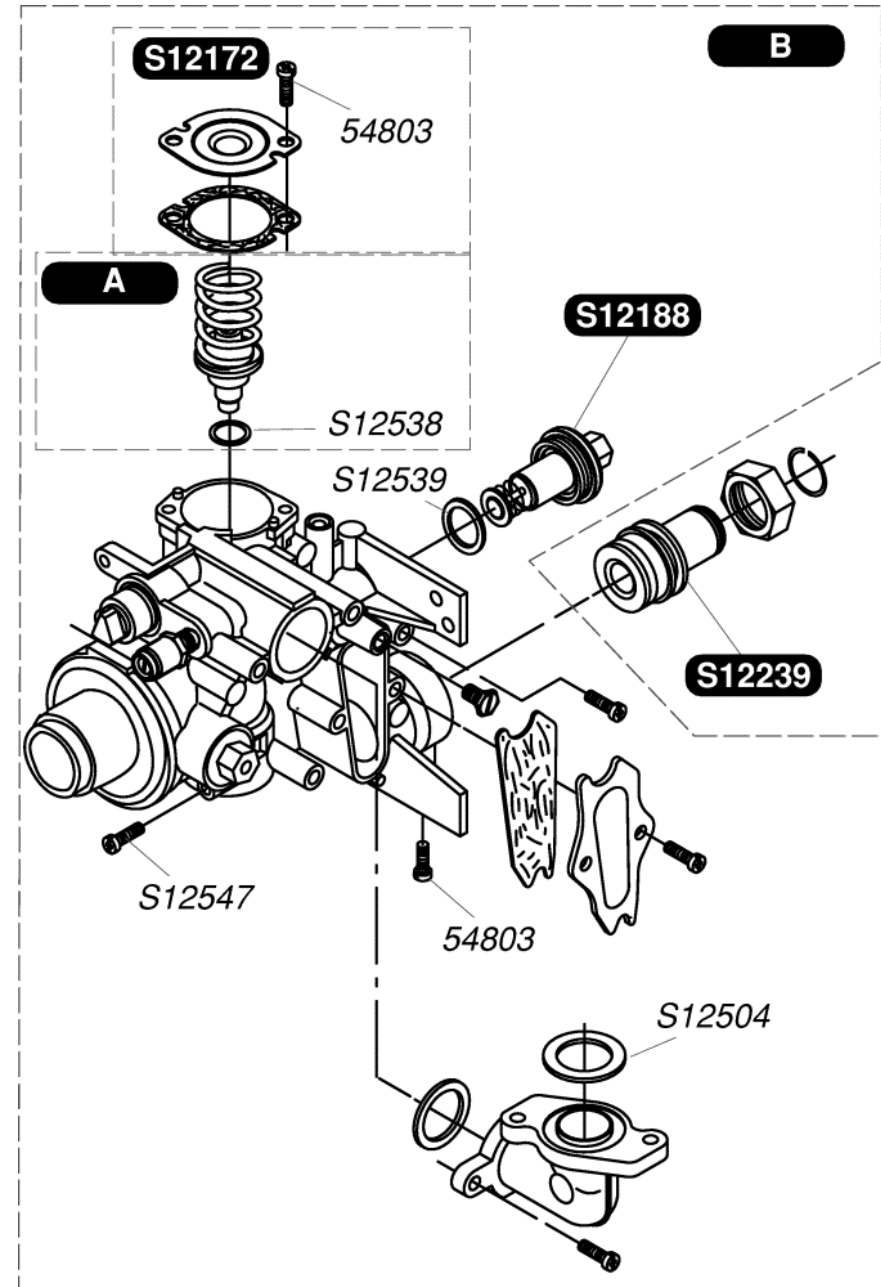

Katalogus Wisselstukken

Bulex®

Opalia C14 (2005)

S12132	1	Temperatuurkiezerknop
S12133	1	Gasdrukknop
S12136	1	Druckknop piëzo
S12192	1	Voorpaneel
S12193	1	Aapassing voorpaneel
S12199	1	A Sierplaat
S12202	1	Verlengstuk gasdrukknop
S12204	1	Trekonderbreker
S12502	10	Schroef
S12526	10	Veiligheidsring
54224	50	Schroef M4x6

S12205	1	Warmtewisselaar
S12206	1	Clipset
S12224	1	Warmwaterbuis
S12502	10	Schroef
S12528	10	Clip recht
S12530	10	Dichting
S12535	10	Dichting 3/4G
S12540	10	Clip links
54667	10	Clip
54803	50	Schroef
54844	50	Schroef

S12022	1	Luchtfilter
S12207	1	Brenner
S12208	1	Spuitstukhouder
S12141	1	Waakvlam
S12142	1	Ontstekingselektrode
S12143	1	Aansluiting luchtmengsel waakvlam
S12209	1	Waakvlambuis
S12145	1	Piezozünder + Kabel
S12220	1	Veiligheidsklixon + TTB + STL
S12502	10	Schroef
S12504	10	Dichting
S12508	10	Clip
S12509	10	Moer thermokoppel
S12510	10	Ring
S12515	1	A Waakvlamspuitstuk G30 - 0,18
S12517	10	Dichting
S12524	10	Clip
S12531	10	Schroef
S12541	14	b Brander spuitstuk G 20
S12544	14	b Brander spuitstuk G 30
S12534	10	Dichting
S12536	1	A Waakvlamspuitstuk G20 - 0,25
54224	50	Schroef M4x8
S54906	50	Schroef

S12170	1	A	Regelklep G20
S12171	1	A	Regelklep G30
S12172	1		Deksel + Dichint
S12184	1	B	Gas mechanisme G20
S12185	1	B	Gas mechanisme G30
S12188	1		Magnetish uitloopstuk
S12239	1		Gasaansluiting
S12504	10		Dichting
S12538	10		Dichting
S12539	10		Dichting
S12547	5		Schroef
54803	50		Schroef