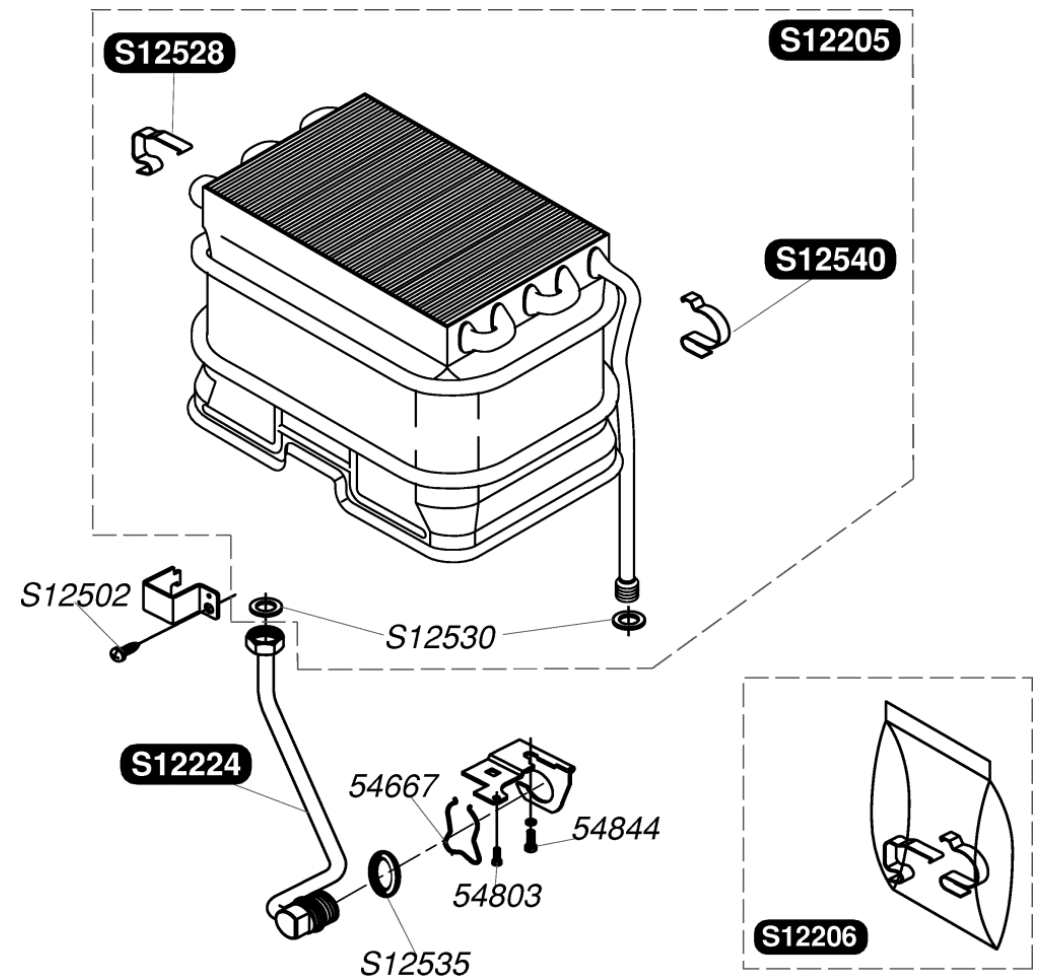

Katalogus Wisselstukken

Bulex®

Opalia C14 (2005)

S12132	1	Temperatuurkiezerknop
S12133	1	Gasdrukknop
S12136	1	Druckknop piëzo
S12192	1	Voorpaneel
S12193	1	Aapassing voorpaneel
S12199	1	A Sierplaat
S12202	1	Verlengstuk gasdrukknop
S12204	1	Trekonderbreker
S12502	10	Schroef
S12526	10	Veiligheidsring
54224	50	Schroef M4x6

S12205	1	Warmtewisselaar
S12206	1	Clipset
S12224	1	Warmwaterbuis
S12502	10	Schroef
S12528	10	Clip recht
S12530	10	Dichting
S12535	10	Dichting 3/4G
S12540	10	Clip links
54667	10	Clip
54803	50	Schroef
54844	50	Schroef

S12170	1	A	Regelklep G20
S12171	1	A	Regelklep G30
S12172	1		Deksel + Dichint
S12184	1	B	Gas mechanisme G20
S12185	1	B	Gas mechanisme G30
S12188	1		Magnetish uitloopstuk
S12239	1		Gasaansluiting
S12504	10		Dichting
S12538	10		Dichting
S12539	10		Dichting
S12547	5		Schroef
54803	50		Schroef