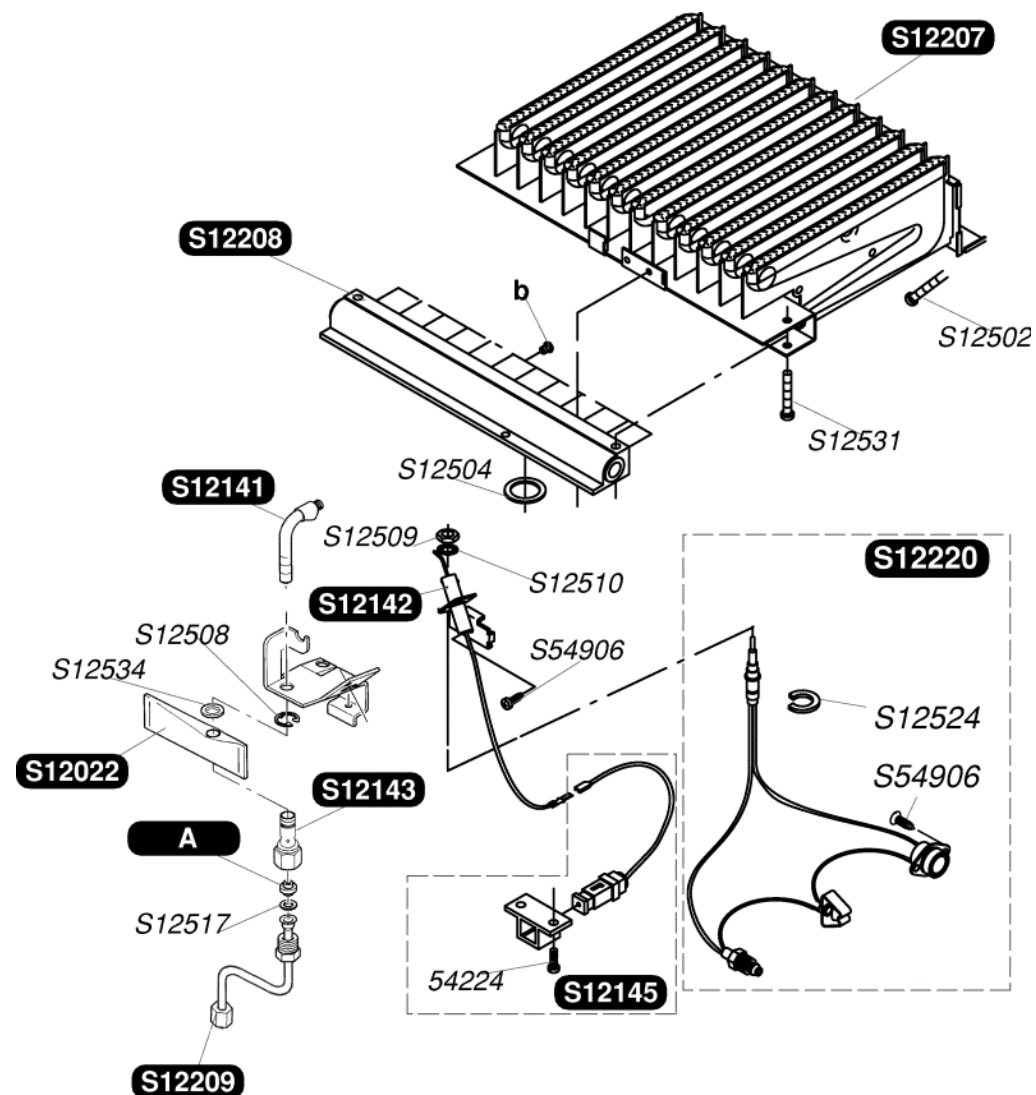

Katalogus Wisselstukken

Bulex®

Opalia C14 (2005)

S12132	1	Temperatuurkiezerknop
S12133	1	Gasdrukknop
S12136	1	Druckknop piëzo
S12192	1	Voorpaneel
S12193	1	Aapassing voorpaneel
S12199	1	A Sierplaat
S12202	1	Verlengstuk gasdrukknop
S12204	1	Trekonderbreker
S12502	10	Schroef
S12526	10	Veiligheidsring
54224	50	Schroef M4x6

S12205	1	Warmtewisselaar
S12206	1	Clipset
S12224	1	Warmwaterbuis
S12502	10	Schroef
S12528	10	Clip recht
S12530	10	Dichting
S12535	10	Dichting 3/4G
S12540	10	Clip links
54667	10	Clip
54803	50	Schroef
54844	50	Schroef

S12022	1	Luchtfilter
S12207	1	Brenner
S12208	1	Spuitstukhouder
S12141	1	Waakvlam
S12142	1	Ontstekingselektrode
S12143	1	Aansluiting luchtmengsel waakvlam
S12209	1	Waakvlambuis
S12145	1	Piezozünder + Kabel
S12220	1	Veiligheidsklixon + TTB + STL
S12502	10	Schroef
S12504	10	Dichting
S12508	10	Clip
S12509	10	Moer thermokoppel
S12510	10	Ring
S12515	1	A Waakvlamspuitstuk G30 - 0,18
S12517	10	Dichting
S12524	10	Clip
S12531	10	Schroef
S12541	14	b Brander spuitstuk G 20
S12544	14	b Brander spuitstuk G 30
S12534	10	Dichting
S12536	1	A Waakvlamspuitstuk G20 - 0,25
54224	50	Schroef M4x8
S54906	50	Schroef

S12170	1	A	Regelklep G20
S12171	1	A	Regelklep G30
S12172	1		Deksel + Dichint
S12184	1	B	Gas mechanisme G20
S12185	1	B	Gas mechanisme G30
S12188	1		Magnetish uitloopstuk
S12239	1		Gasaansluiting
S12504	10		Dichting
S12538	10		Dichting
S12539	10		Dichting
S12547	5		Schroef
54803	50		Schroef