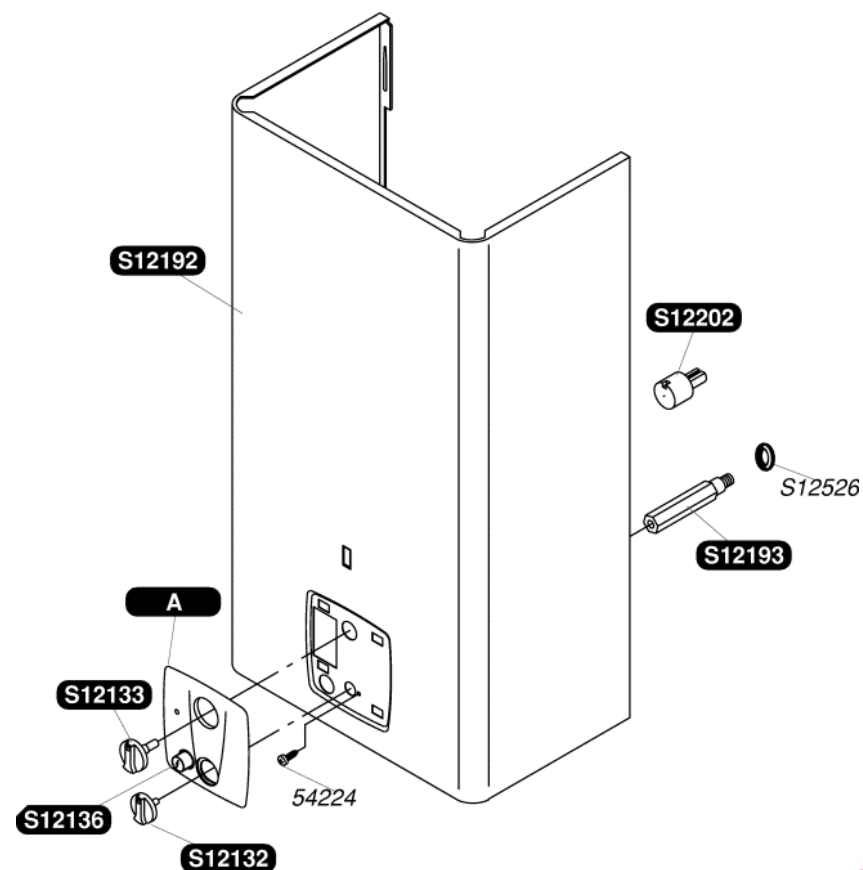

Katalogus Wisselstukken

Bulex®

Opalia C14 (2005)

S12132	1	Temperatuurkiezerknop
S12133	1	Gasdrukknop
S12136	1	Druckknop piëzo
S12192	1	Voorpaneel
S12193	1	Aapassing voorpaneel
S12199	1	A Sierplaat
S12202	1	Verlengstuk gasdrukknop
S12204	1	Trekonderbreker
S12502	10	Schroef
S12526	10	Veiligheidsring
54224	50	Schroef M4x6

S12205	1	Warmtewisselaar
S12206	1	Clipset
S12224	1	Warmwaterbuis
S12502	10	Schroef
S12528	10	Clip recht
S12530	10	Dichting
S12535	10	Dichting 3/4G
S12540	10	Clip links
54667	10	Clip
54803	50	Schroef
54844	50	Schroef