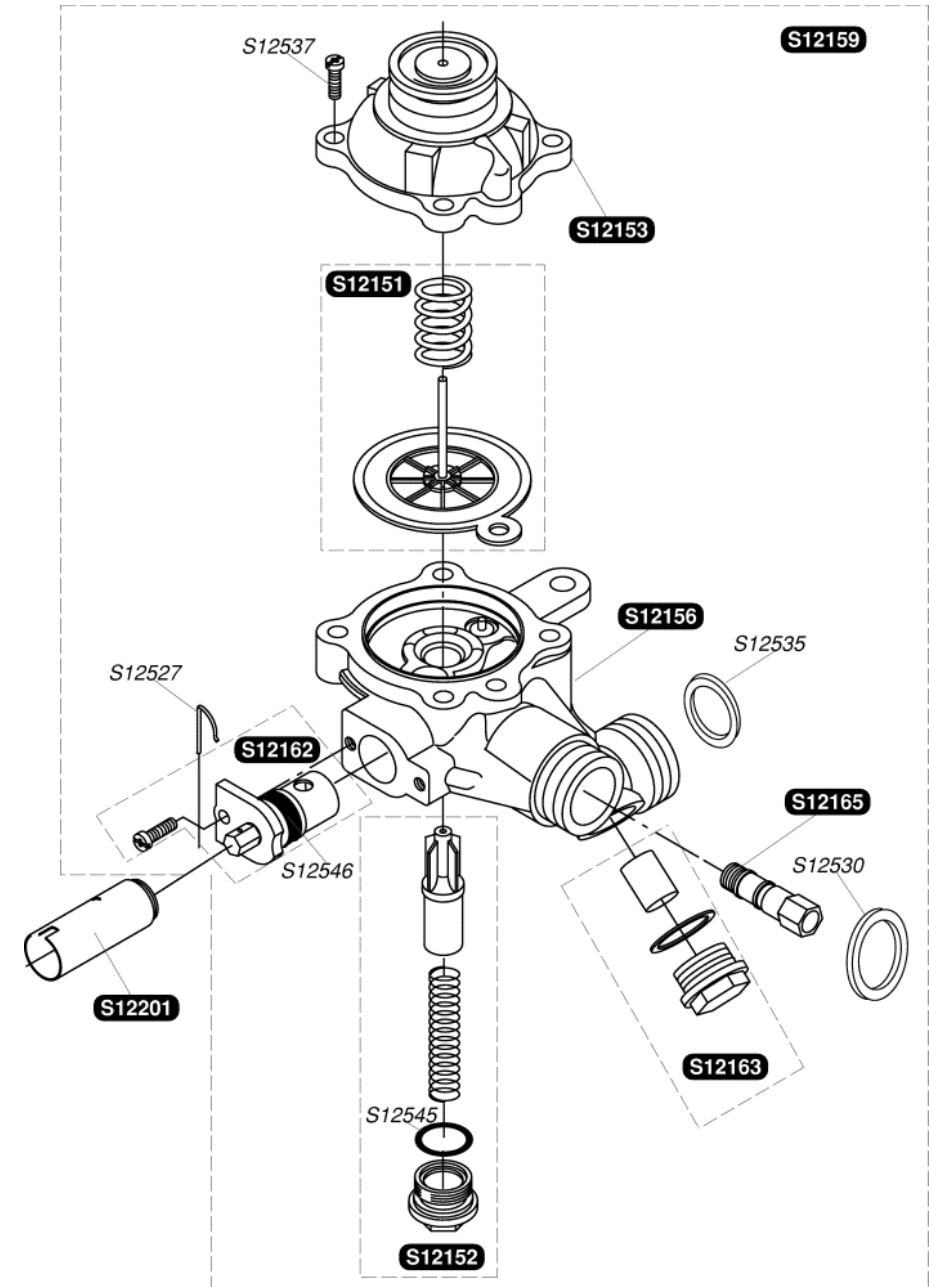

S12151	1	Membraan + discus
S12152	1	Waterregelaar
S12153	1	Deksel waterhuis
S12156	1	Kamer
S12159	1	Waterhuis
S12162	1	As temperatuurkiezer
S12163	1	Filter + Plug
S12165	1	Venturi
S12201	1	Verlengstuk keuzeschakelaar
S12527	10	Clip
S12530	10	Dichting
S12535	10	Dichting
S12537	10	Schroef
S12545	10	O Ring
S12546	10	O Ring