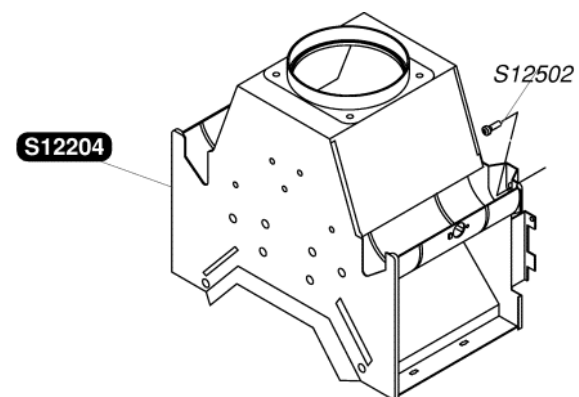

Katalogus Wisselstukken

Bulex®

Opalia C14 (2005)

S12132	1	Temperatuurkiezerknop
S12133	1	Gasdrukknop
S12136	1	Druckknop piëzo
S12192	1	Voorpaneel
S12193	1	Aapassing voorpaneel
S12199	1	A Sierplaat
S12202	1	Verlengstuk gasdrukknop
S12204	1	Trekonderbreker
S12502	10	Schroef
S12526	10	Veiligheidsring
54224	50	Schroef M4x6

S12205	1	Warmtewisselaar
S12206	1	Clipset
S12224	1	Warmwaterbuis
S12502	10	Schroef
S12528	10	Clip recht
S12530	10	Dichting
S12535	10	Dichting 3/4G
S12540	10	Clip links
54667	10	Clip
54803	50	Schroef
54844	50	Schroef