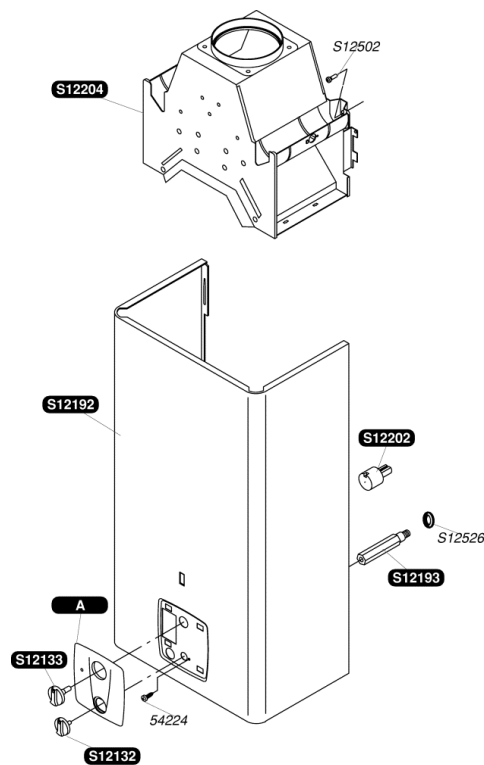

Katalogus Wisselstukken

Bulex®

Opalia C14G (2005)

S12132	1	Temperatuurkiezerknop
S12133	1	Gasdrukknop
S12192	1	Voorpaneel
S12193	1	Aapassing voorpaneel
S12200	1	A Sierplaat
S12202	1	Verlengstuk gasdrukknop
S12204	1	Trekonderbreker
S12502	10	Schroef
S12526	10	Veiligheidsring
54224	50	Schroef M4x6

S12205	1	Warmtewisselaar
S12206	1	Clipset
S12223	1	Koudwaterbuis
S12224	1	Warmwaterbuis
S12502	10	Schroef
S12528	10	Clip recht
S12530	10	Dichting
S12535	10	Dichting 3/4G
S12540	10	Clip links
54667	10	Clip
54803	50	Schroef
54844	50	Schroef