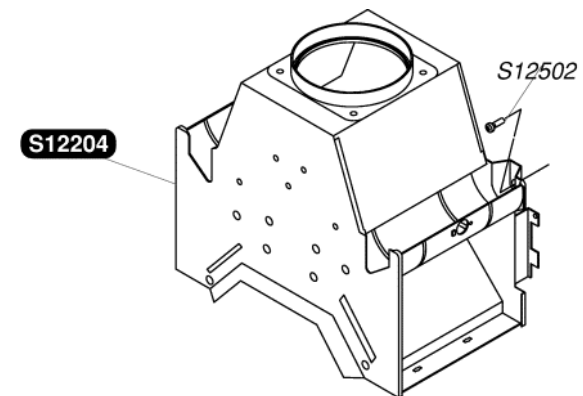

Katalogus Wisselstukken

Bulex®

Opalia C14G (2005)

S12132	1	Temperatuurkiezerknop
S12133	1	Gasdrukknop
S12192	1	Voorpaneel
S12193	1	Aapassing voorpaneel
S12200	1	A Sierplaat
S12202	1	Verlengstuk gasdrukknop
S12204	1	Trekonderbreker
S12502	10	Schroef
S12526	10	Veiligheidsring
54224	50	Schroef M4x6

S12205	1	Warmtewisselaar
S12206	1	Clipset
S12223	1	Koudwaterbuis
S12224	1	Warmwaterbuis
S12502	10	Schroef
S12528	10	Clip recht
S12530	10	Dichting
S12535	10	Dichting 3/4G
S12540	10	Clip links
54667	10	Clip
54803	50	Schroef
54844	50	Schroef