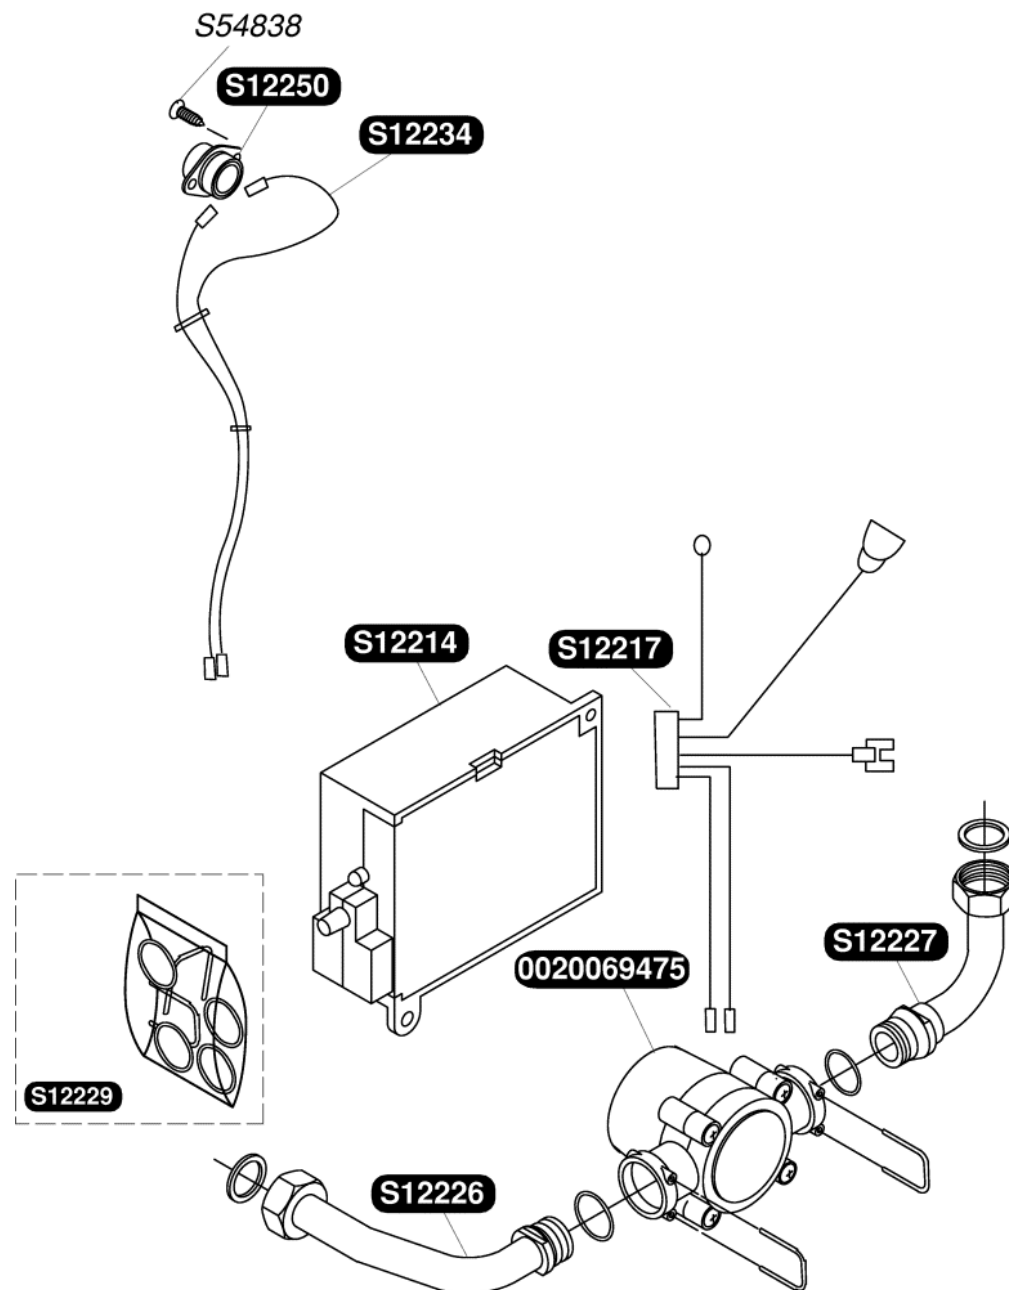

S12214	1	Vlamcontroledoos
S12217	1	Kabelboom voor generator
0020069475	1	Generator
S12226	1	Koudwaterbuis
S12227	1	Buis koudwaterafvoer
S12229	1	Clipsset
S12250	1	Thermostat SRC
S12234	1	Kabelboom Overhittingsthermostaat
S54838	75	Schroef