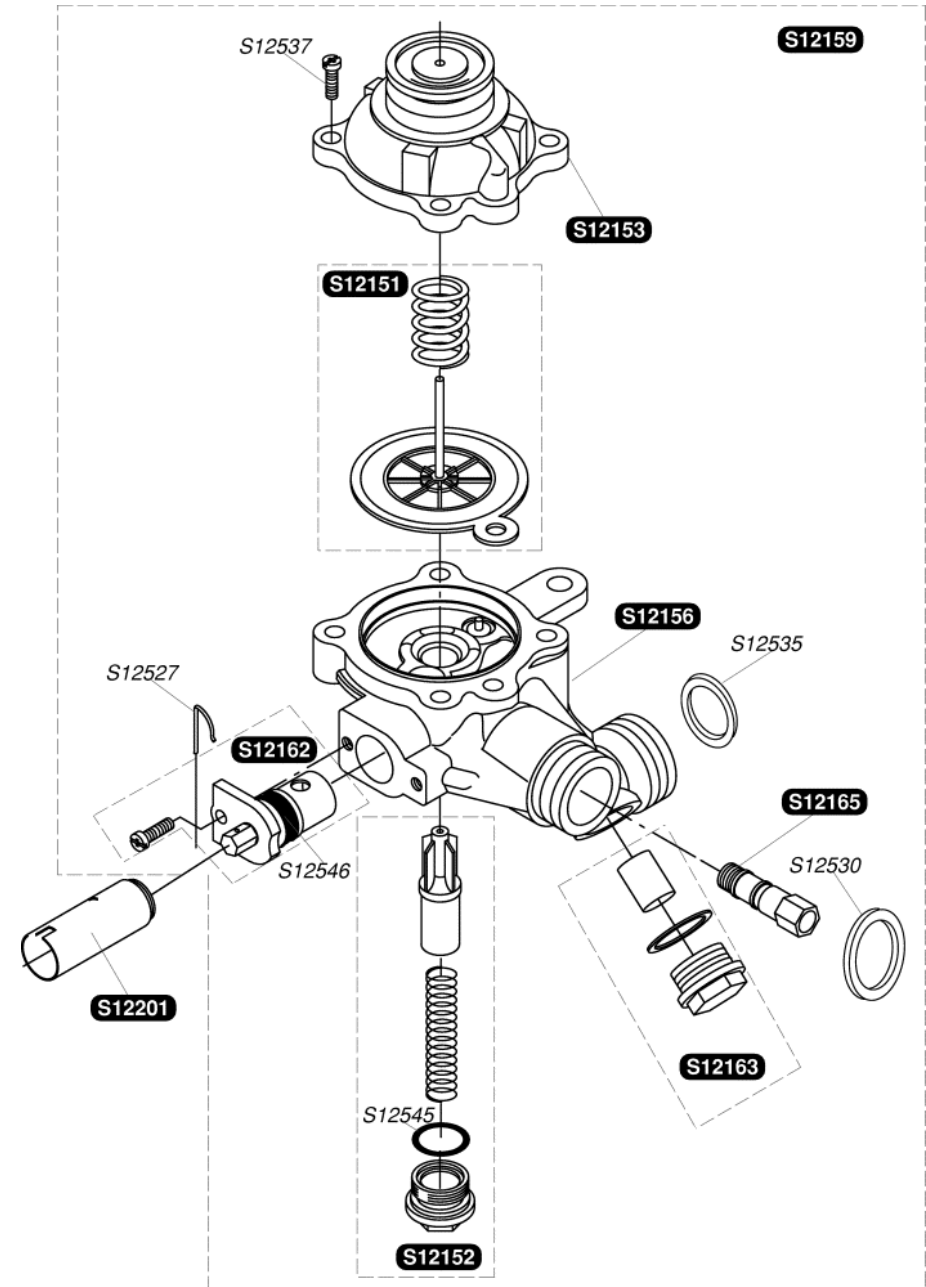

S12151	1	Membraan + discus
S12152	1	Waterregelaar
S12153	1	Deksel waterhuis
S12156	1	Kamer
S12159	1	Waterhuis
S12162	1	As temperatuurkiezer
S12163	1	Filter + Plug
S12165	1	Venturi
S12201	1	Verlengstuk keuzeschakelaar
S12527	10	Clip
S12530	10	Dichting
S12535	10	Dichting
S12537	10	Schroef
S12545	10	O Ring
S12546	10	O Ring