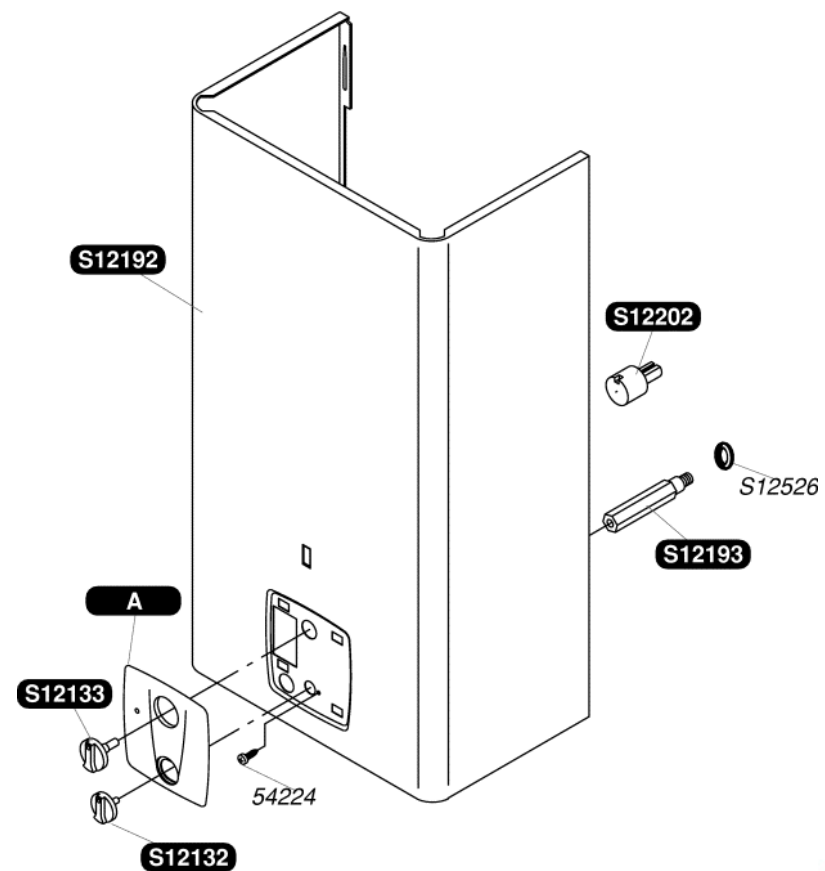

Katalogus Wisselstukken

Bulex®

Opalia C14G (2005)

S12132	1	Temperatuurkiezerknop
S12133	1	Gasdrukknop
S12192	1	Voorpaneel
S12193	1	Aapassing voorpaneel
S12200	1	A Sierplaat
S12202	1	Verlengstuk gasdrukknop
S12204	1	Trekonderbreker
S12502	10	Schroef
S12526	10	Veiligheidsring
54224	50	Schroef M4x6

S12205	1	Warmtewisselaar
S12206	1	Clipset
S12223	1	Koudwaterbuis
S12224	1	Warmwaterbuis
S12502	10	Schroef
S12528	10	Clip recht
S12530	10	Dichting
S12535	10	Dichting 3/4G
S12540	10	Clip links
54667	10	Clip
54803	50	Schroef
54844	50	Schroef