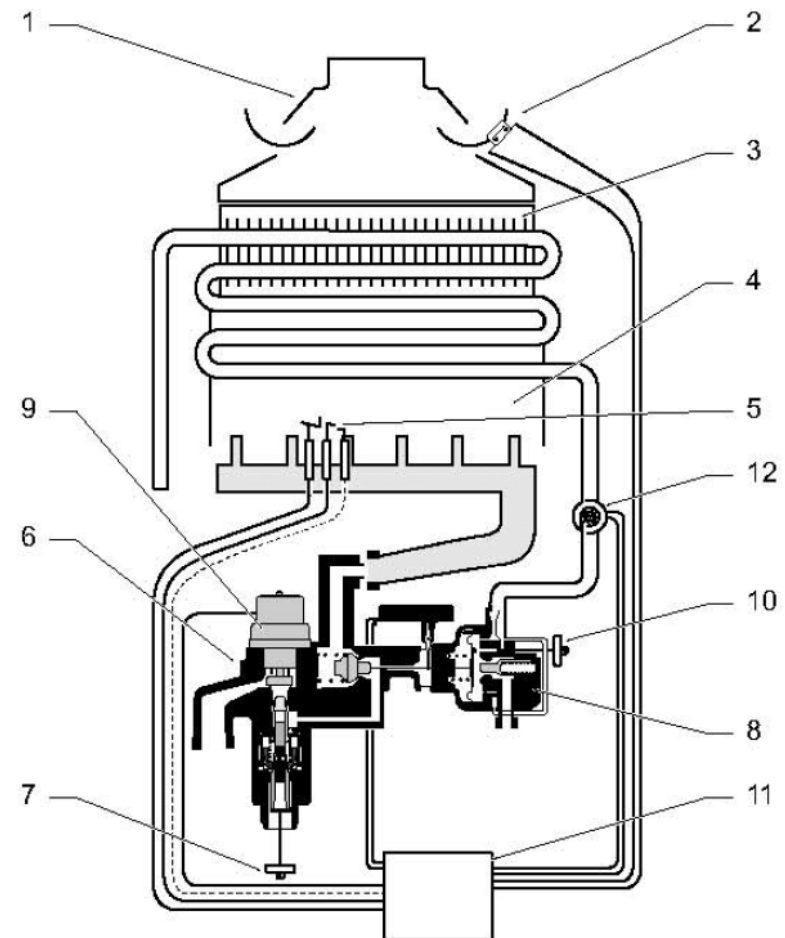

Légende

1 Coupe-tirage	7 Sélecteur de puissance
2 Sécurité Refoulement Cheminée	8 Valve à eau
3 Corps de chauffe	9 Electrovanne de sécurité
4 Chambre de combustion	10 Sélecteur de température
5 Bougie d'allumage	11 Boîtier de contrôle
6 Mécanisme gaz	12 Générateur électrique