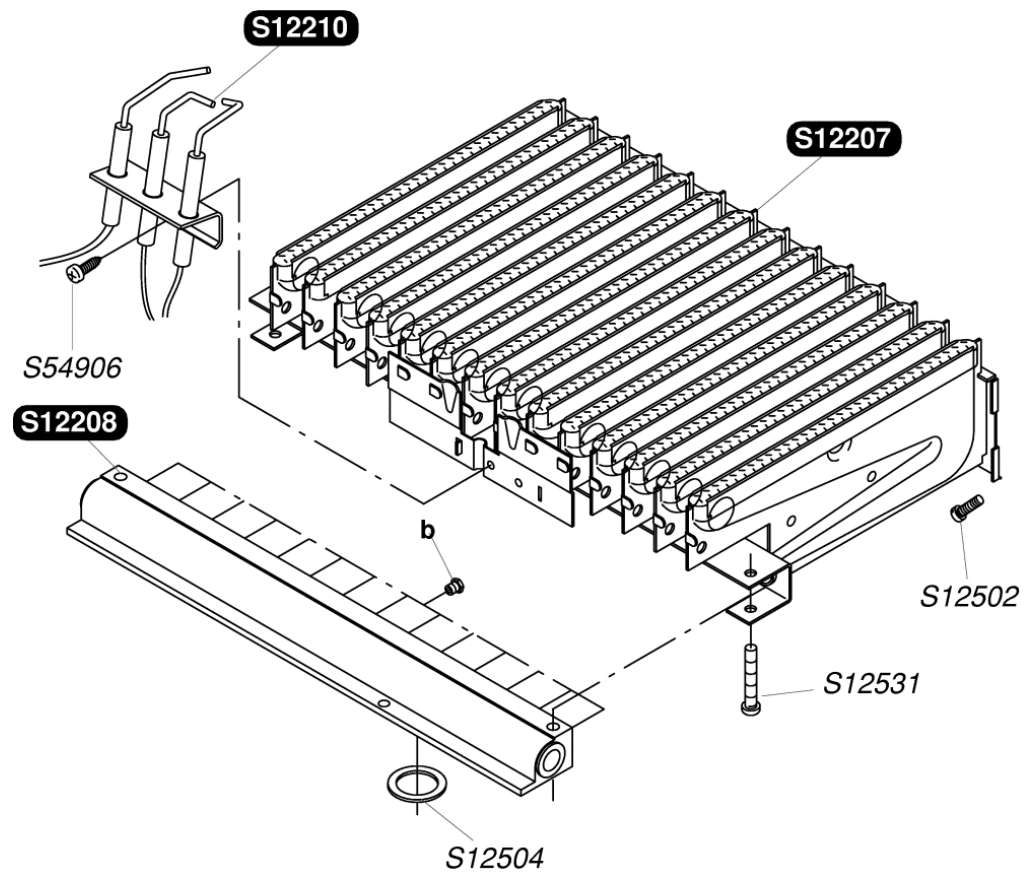

S12207	1		Brenner
S12208	1		Spuitstukhouder
S12210	1		Ontstekingselektrode
S12502	10		Schroef
S12504	10		Dichting
S12531	10		Schroef
S12541	14	b	Brander spuitstuk G 20
S12544	14	b	Brander spuitstuk G 30
S54906	50		Schroef