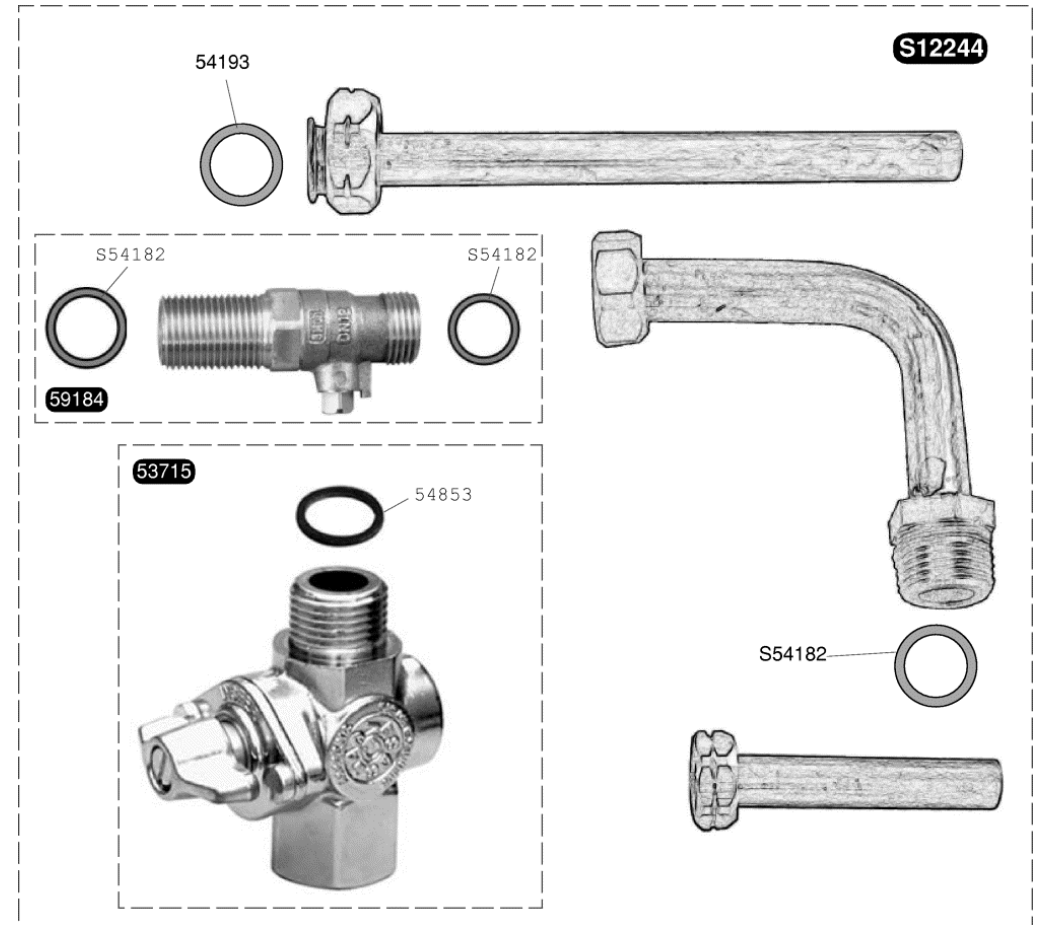

S12244	1	Kit "Montage plaat"
53715	1	Gashahn
54193	50	Dichting
S54182	100	Dichting
54853	50	Dichting
59184	1	Waterkraan