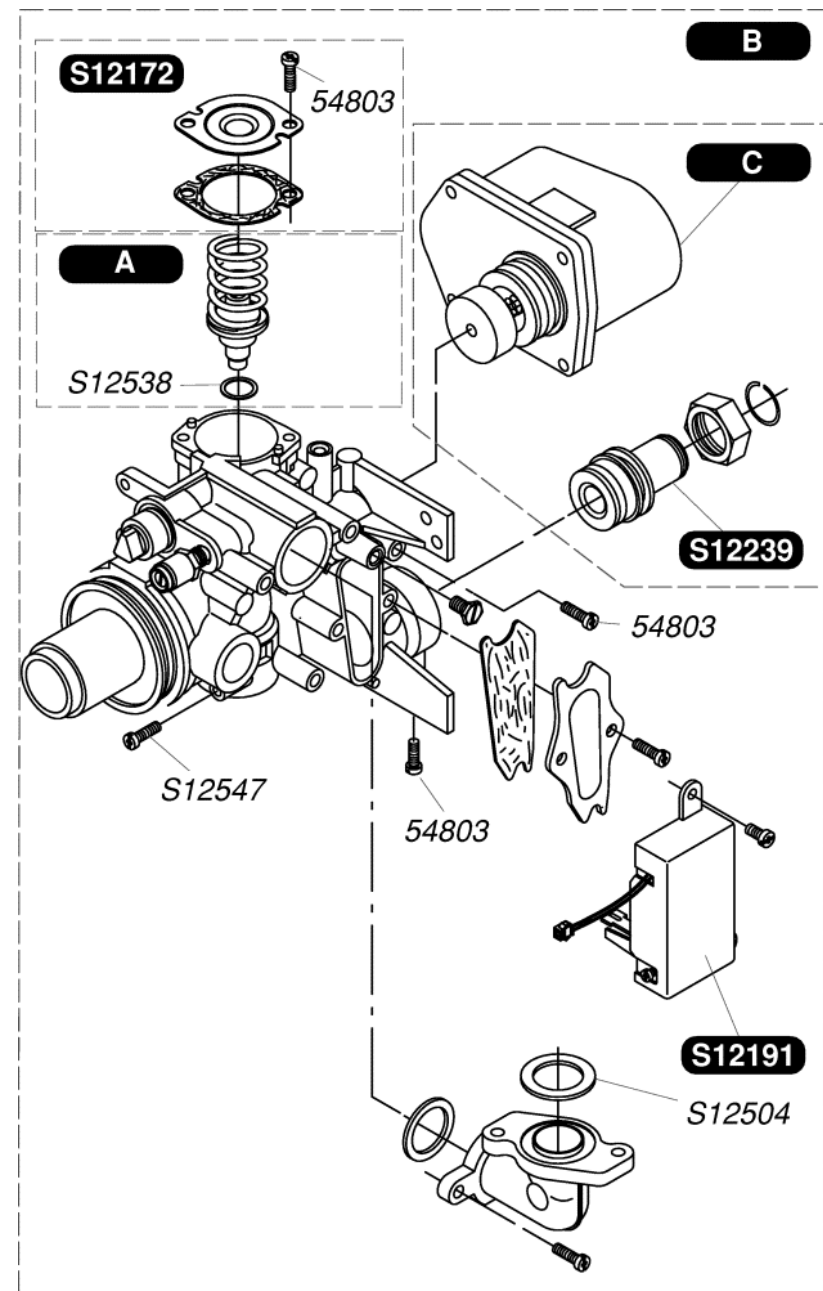

Katalogus Wisselstukken

Bulex®

Opalia C14G (2005)

S12132	1	Temperatuurkiezerknop
S12133	1	Gasdrukknop
S12192	1	Voorpaneel
S12193	1	Aapassing voorpaneel
S12200	1	A Sierplaat
S12202	1	Verlengstuk gasdrukknop
S12204	1	Trekonderbreker
S12502	10	Schroef
S12526	10	Veiligheidsring
54224	50	Schroef M4x6

S12205	1	Warmtewisselaar
S12206	1	Clipset
S12223	1	Koudwaterbuis
S12224	1	Warmwaterbuis
S12502	10	Schroef
S12528	10	Clip recht
S12530	10	Dichting
S12535	10	Dichting 3/4G
S12540	10	Clip links
54667	10	Clip
54803	50	Schroef
54844	50	Schroef

S12170	1	A	Regelklep G20
S12171	1	A	Regelklep G30
S12172	1		Deksel + Dichint
S12186	1	B	Gas mechanisme G20
S12187	1	B	Gas mechanisme G30
S12189	1	C	Motor G20
S12190	1	C	Motor G30
S12191	1		Microschakelaars
S12239	1		Gasaansluiting
S12504	10		Dichting
S12538	10		Dichting
S12547	5		Schroef
54803	50		Schroef