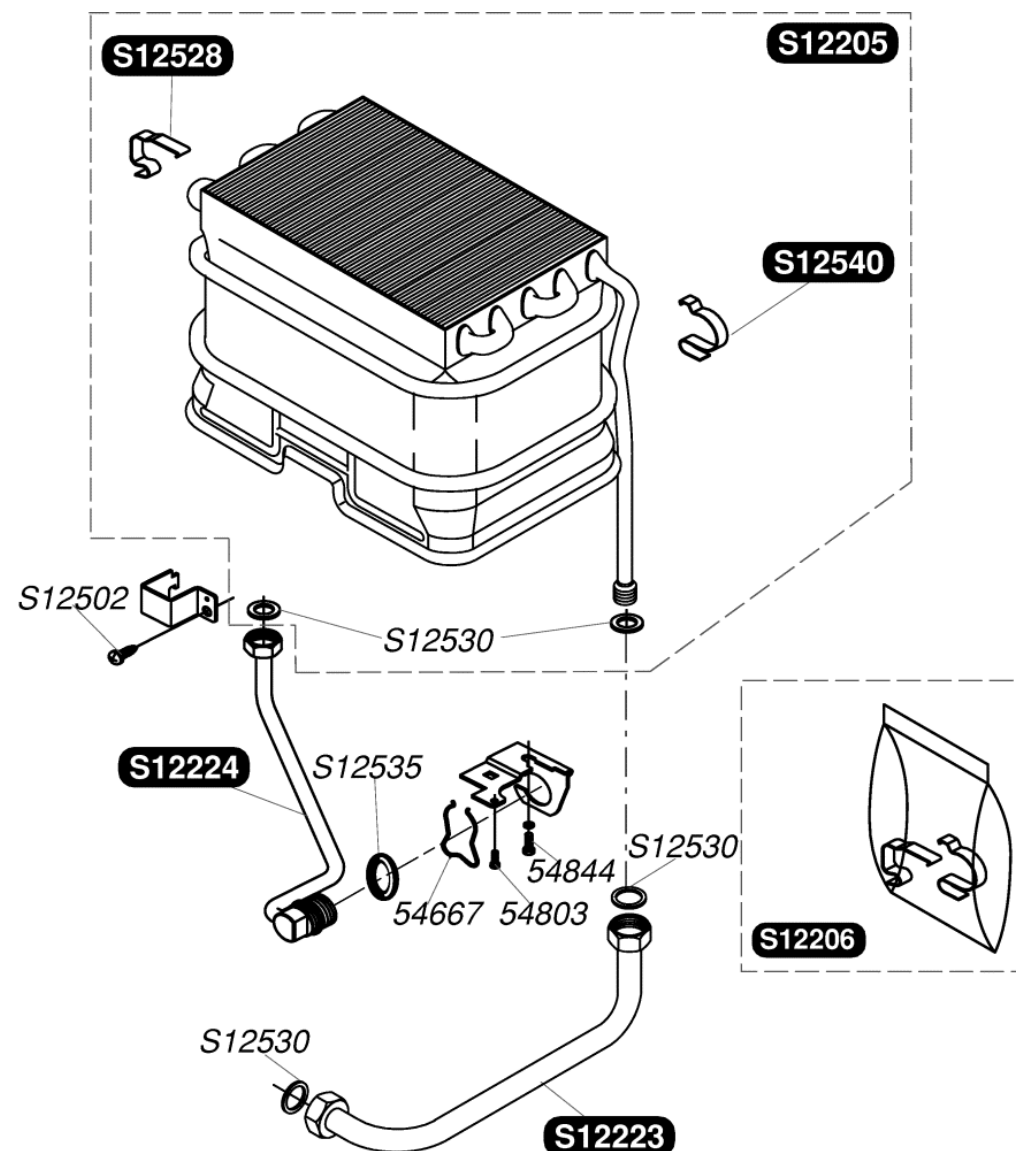

Katalogus Wisselstukken

Bulex®

Opalia C14G (2005)

S12132	1	Temperatuurkiezerknop
S12133	1	Gasdrukknop
S12192	1	Voorpaneel
S12193	1	Aapassing voorpaneel
S12200	1	A Sierplaat
S12202	1	Verlengstuk gasdrukknop
S12204	1	Trekonderbreker
S12502	10	Schroef
S12526	10	Veiligheidsring
54224	50	Schroef M4x6

S12205	1	Warmtewisselaar
S12206	1	Clipset
S12223	1	Koudwaterbuis
S12224	1	Warmwaterbuis
S12502	10	Schroef
S12528	10	Clip recht
S12530	10	Dichting
S12535	10	Dichting 3/4G
S12540	10	Clip links
54667	10	Clip
54803	50	Schroef
54844	50	Schroef

S12170	1	A	Regelklep G20
S12171	1	A	Regelklep G30
S12172	1		Deksel + Dichint
S12186	1	B	Gas mechanisme G20
S12187	1	B	Gas mechanisme G30
S12189	1	C	Motor G20
S12190	1	C	Motor G30
S12191	1		Microschakelaars
S12239	1		Gasaansluiting
S12504	10		Dichting
S12538	10		Dichting
S12547	5		Schroef
54803	50		Schroef