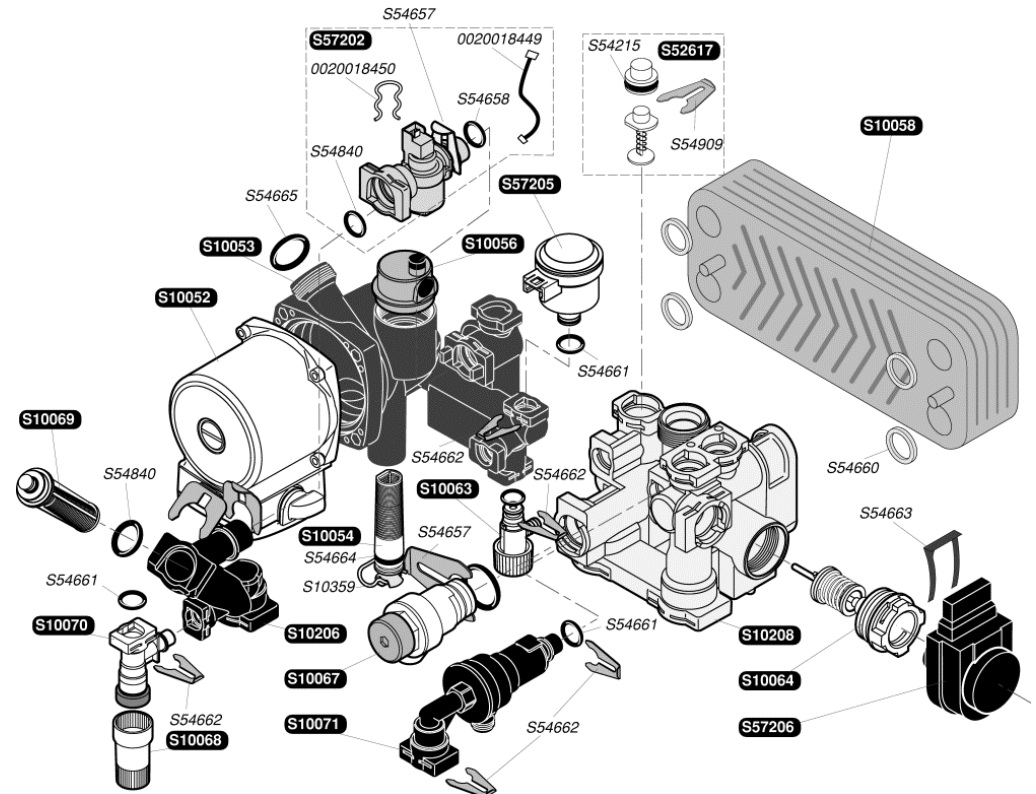

Katalogus Wisselstukken

Bulex®

Themaclassic C25E

S10004	1	Zijpaneel
S10048	1	Trekonderbreker
S10591	1	Voorpaneel
S10595	1	Sierplaat
S12062	1	Bevestigingsbeugel
S54656	50	Schroef

S10036	1		Isolatie
S10037	1		Überwachungselektrode
S10038	1		Zünderlektrode
S10039	1	A	Spuitstukhouder G20
S10040	1	A	Spuitstukhouder G30
S10042	1		Brander
S10379	10		Clip
S10599	1		Warmtewisselaar
S52969	16	b	Brander spuitstuk G 20
S52959	16	b	Brander spuitstuk G 30
S54656	50		Schroef
S54852	100		Dichting
S54906	50		Schroef
S54968	50		O Ring

S10080	1	Overhittingsthermostaat
S10087	1	Onstetkingskrabelboom
S10093	1	Elektrische bedieningsbord
S10094	1	Deksel
S10101	1	Schakelaar ON/OFF
S10169	1	Kabelboom printplaat
S10470	1	Gedrukte kringloop
S10606	1	Kabelbundel
S10610	1	TTB thermostaat
S10620	1	Printplaat
S10623	1	TTB Thermostaat
S12117	1	Voedingskabelbundel
S10744	5	Zekering 630mA
S54838	75	Schroef
S54906	50	Schroef
S57398	1	Voeler verwarming
S57427	1	Ontsteker
S10727	1	Connector
0020067509	1	Connector

S10052	1	Pompmotor
S10053	1	Pompgeheel
S10054	1	Filter verwarming
S10056	1	Ontluchter
S10058	1	Warmtewisselaar sanitair
S10063	1	Aftapkraan
S10064	1	Patroon klep 3 weg-kraan
S10067	1	Veiligheidsklep 3 bars
S10068	1	Verlengstuk vulkraan
S10069	1	Filter sanitair
S10070	1	Vulkraan
S10071	1	Vulsysteem
S10206	1	Pipj
S10208	1	3 wegskraan
S52617	1	By Pass
S54215	25	O Ring
S54657	10	Clip Ø18
S54658	20	O Ring
S54660	20	Dichting
S54661	20	O Ring
S54662	10	Clip Ø10
S54663	10	Clip
S54664	20	O Ring
S54665	20	O Ring
S54840	10	O Ring
S54909	15	Clip
S57202	1	Debietdetector sanitair
S57205	1	Watergebrekschakelaar
S57206	1	Dreiewegkraanmotor
S10359	10	Klip
0020018449	5	Kabel
0020018450	10	Klip