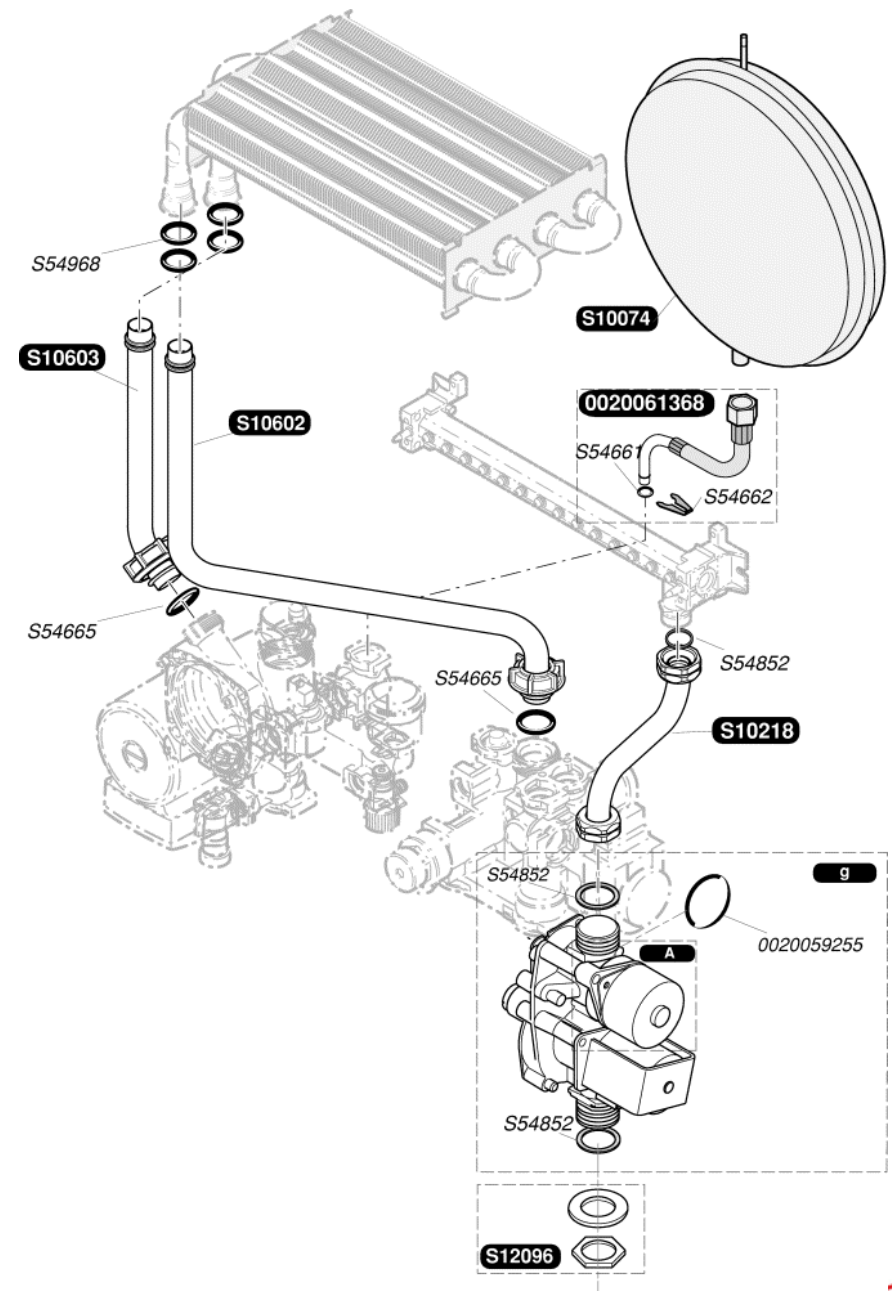

Katalogus Wisselstukken

Bulex®

Themaclassic C25E

S10004	1	Zijpaneel
S10048	1	Trekonderbreker
S10591	1	Voorpaneel
S10595	1	Sierplaat
S12062	1	Bevestigingsbeugel
S54656	50	Schroef

S10036	1		Isolatie
S10037	1		Überwachungselektrode
S10038	1		Zünderlektrode
S10039	1	A	Spuitstukhouder G20
S10040	1	A	Spuitstukhouder G30
S10042	1		Brander
S10379	10		Clip
S10599	1		Warmtewisselaar
S52969	16	b	Brander spuitstuk G 20
S52959	16	b	Brander spuitstuk G 30
S54656	50		Schroef
S54852	100		Dichting
S54906	50		Schroef
S54968	50		O Ring

S10714	1	g	Gas mechanisme G 20
S10715	1	g	Gas mechanisme G 30
0020061368	1		Flexibel
S10074	1		Expansievat 8L
S10603	1		Buis pomp / warmtewisselaar
S10602	1		Buis warmtewisselaar / 3 wedgskraan
S10218	1		Buis gas mechanisme / brander
S12096	1		Moer gas mechanisme
S54852	50		Dichting
S10717	1	A	Motor G20
S10718	1	A	Motor G30
S54661	20		O Ring
S54662	10		Clip Ø10
S54665	20		O Ring
S54968	50		Dichting
0020059255	5		O ring

S10080	1	Overhittingsthermostaat
S10087	1	Onstetkingskrabelboom
S10093	1	Elektrische bedieningsbord
S10094	1	Deksel
S10101	1	Schakelaar ON/OFF
S10169	1	Kabelboom printplaat
S10470	1	Gedrukte kringloop
S10606	1	Kabelbundel
S10610	1	TTB thermostaat
S10620	1	Printplaat
S10623	1	TTB Thermostaat
S12117	1	Voedingskabelbundel
S10744	5	Zekering 630mA
S54838	75	Schroef
S54906	50	Schroef
S57398	1	Voeler verwarming
S57427	1	Ontsteker
S10727	1	Connector
0020067509	1	Connector