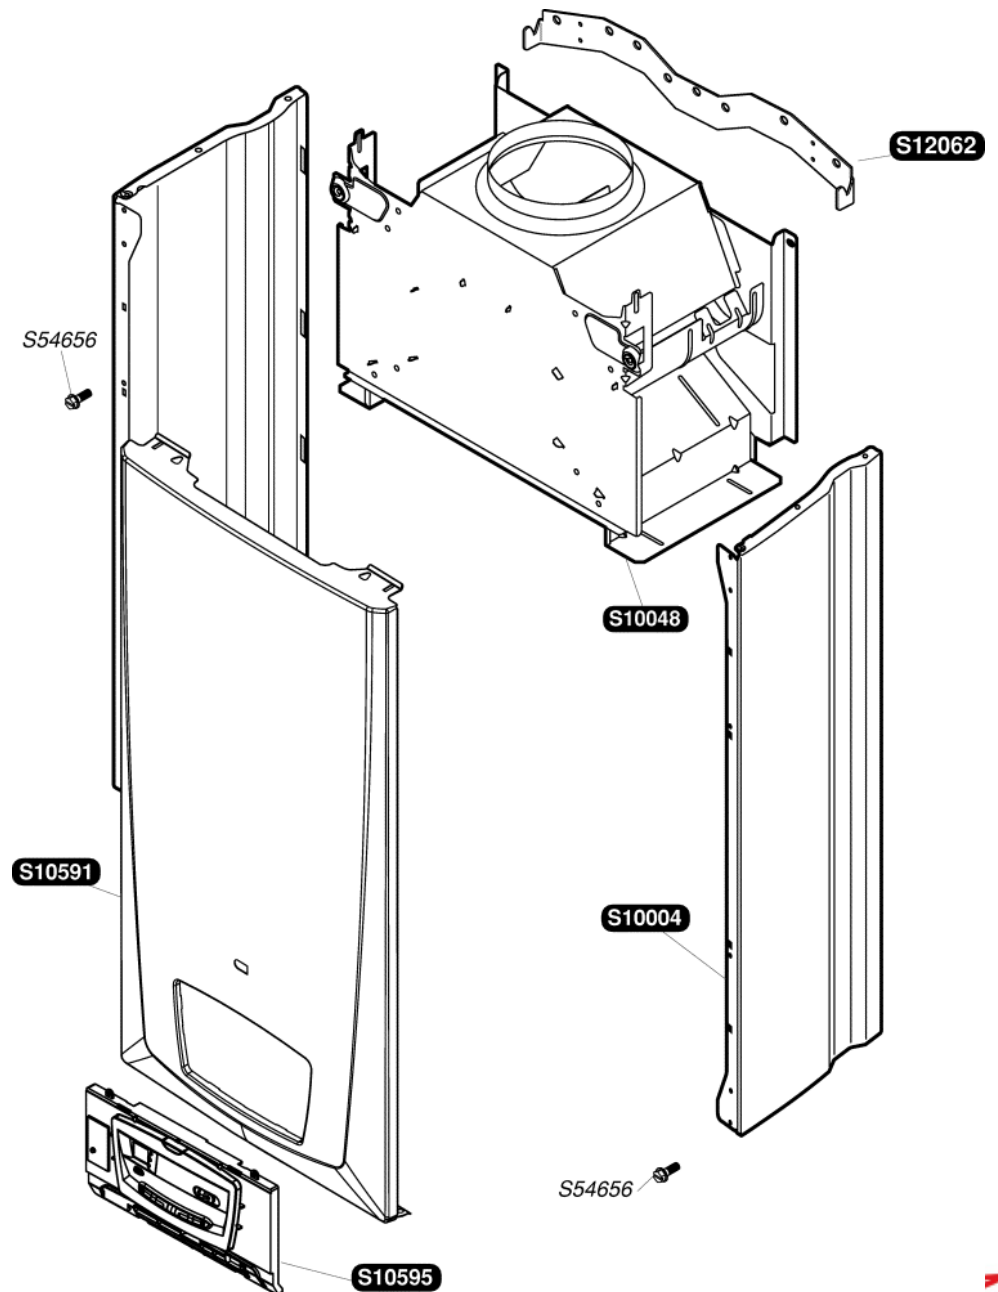

Katalogus Wisselstukken

Bulex®

Themaclassic C25E

S10004	1	Zijpaneel
S10048	1	Trekonderbreker
S10591	1	Voorpaneel
S10595	1	Sierplaat
S12062	1	Bevestigingsbeugel
S54656	50	Schroef

S10036	1		Isolatie
S10037	1		Überwachungselektrode
S10038	1		Zünderlektrode
S10039	1	A	Spuitstukhouder G20
S10040	1	A	Spuitstukhouder G30
S10042	1		Brander
S10379	10		Clip
S10599	1		Warmtewisselaar
S52969	16	b	Brander spuitstuk G 20
S52959	16	b	Brander spuitstuk G 30
S54656	50		Schroef
S54852	100		Dichting
S54906	50		Schroef
S54968	50		O Ring