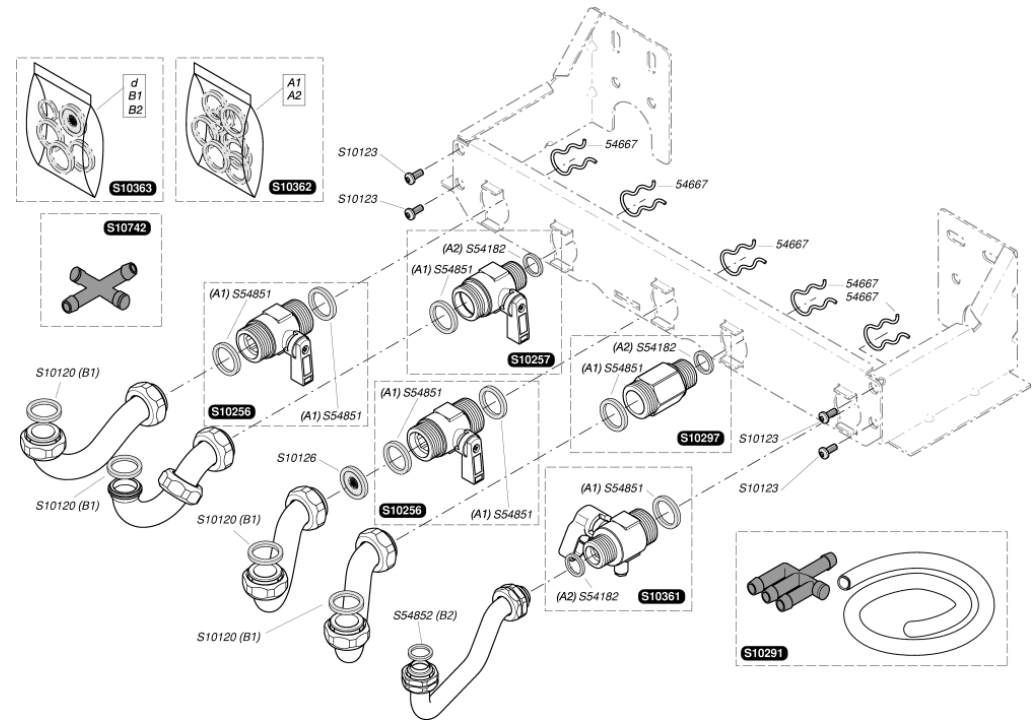

S10120	50		Dichting
S10123	25		Schroef
S10126	10	D	Debietbeperker 8L
S10256	1		Ontluchter verwarming
S10257	1		Afluitkraan koudwater
S10297	1		warmwateraansluitnippel
S10362	1		Kit dichting
S10363	1		Kit dichting + debietbeperker
S54182	100		Dichting
54667	10		Clip
S54851	100		Dichting 3/4G
S10742	1		Kit veiligheidsklep
S10291	1		T + buis
S10361	1		Gas afsluitkraan
S54852	100		Dichting