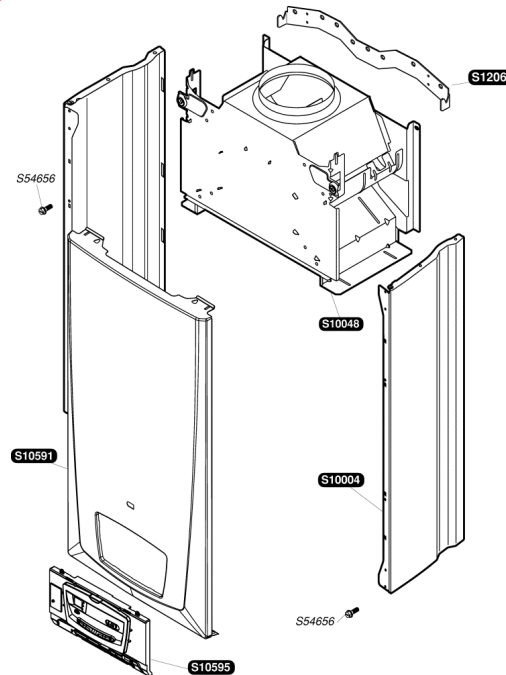

Katalogus Wisselstukken

Bulex®

Themaclassic C25E

S10004	1	Zijpaneel
S10048	1	Trekonderbreker
S10591	1	Voorpaneel
S10595	1	Sierplaat
S12062	1	Bevestigingsbeugel
S54656	50	Schroef

S10036	1		Isolatie
S10037	1		Überwachungselektrode
S10038	1		Zünderlektrode
S10039	1	A	Spuitstukhouder G20
S10040	1	A	Spuitstukhouder G30
S10042	1		Brander
S10379	10		Clip
S10599	1		Warmtewisselaar
S52969	16	b	Brander spuitstuk G 20
S52959	16	b	Brander spuitstuk G 30
S54656	50		Schroef
S54852	100		Dichting
S54906	50		Schroef
S54968	50		O Ring