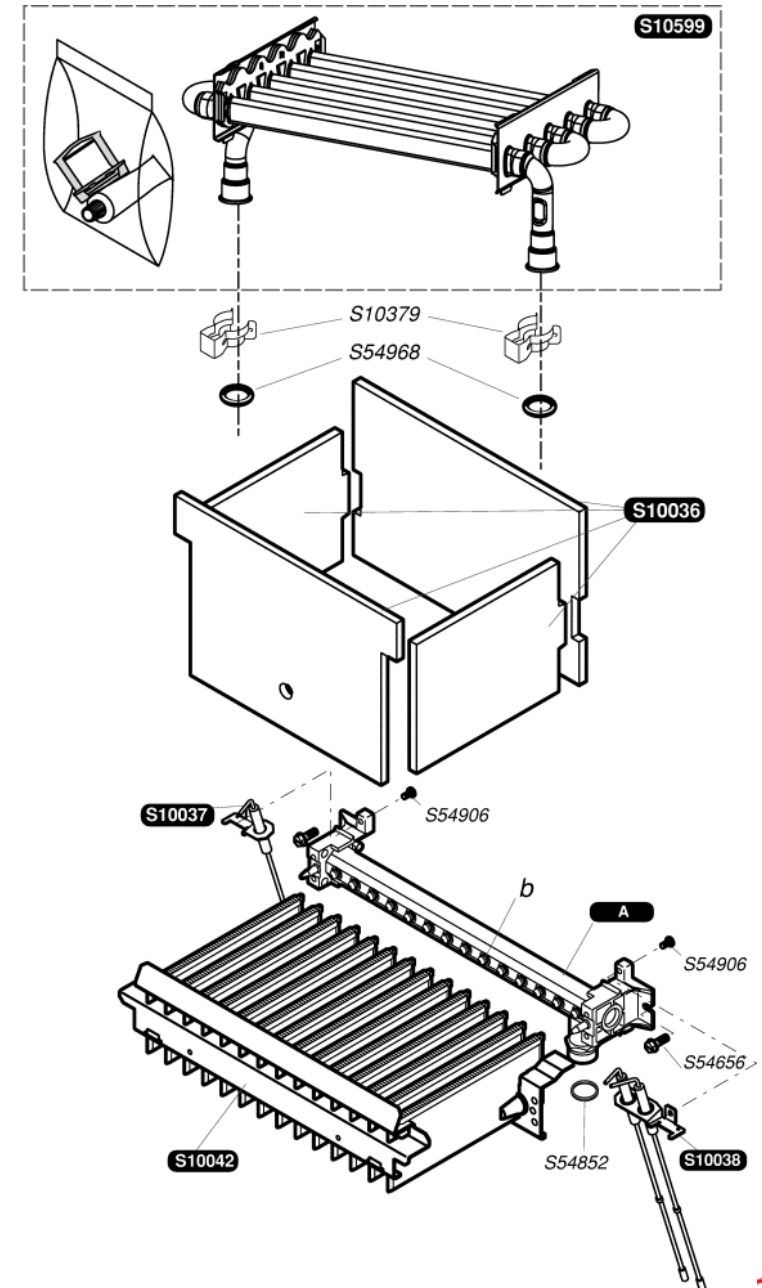

Katalogus Wisselstukken

Bulex®

Themaclassic C25E

S10004	1	Zijpaneel
S10048	1	Trekonderbreker
S10591	1	Voorpaneel
S10595	1	Sierplaat
S12062	1	Bevestigingsbeugel
S54656	50	Schroef

S10036	1		Isolatie
S10037	1		Überwachungselektrode
S10038	1		Zünderlektrode
S10039	1	A	Spuitstukhouder G20
S10040	1	A	Spuitstukhouder G30
S10042	1		Brander
S10379	10		Clip
S10599	1		Warmtewisselaar
S52969	16	b	Brander spuitstuk G 20
S52959	16	b	Brander spuitstuk G 30
S54656	50		Schroef
S54852	100		Dichting
S54906	50		Schroef
S54968	50		O Ring

S10714	1	g	Gas mechanisme G 20
S10715	1	g	Gas mechanisme G 30
0020061368	1		Flexibel
S10074	1		Expansievat 8L
S10603	1		Buis pomp / warmtewisselaar
S10602	1		Buis warmtewisselaar / 3 wedgskraan
S10218	1		Buis gas mechanisme / brander
S12096	1		Moer gas mechanisme
S54852	50		Dichting
S10717	1	A	Motor G20
S10718	1	A	Motor G30
S54661	20		O Ring
S54662	10		Clip Ø10
S54665	20		O Ring
S54968	50		Dichting
0020059255	5		O ring

S10080	1	Overhittingsthermostaat
S10087	1	Onstetkingskrabelboom
S10093	1	Elektrische bedieningsbord
S10094	1	Deksel
S10101	1	Schakelaar ON/OFF
S10169	1	Kabelboom printplaat
S10470	1	Gedrukte kringloop
S10606	1	Kabelbundel
S10610	1	TTB thermostaat
S10620	1	Printplaat
S10623	1	TTB Thermostaat
S12117	1	Voedingskabelbundel
S10744	5	Zekering 630mA
S54838	75	Schroef
S54906	50	Schroef
S57398	1	Voeler verwarming
S57427	1	Ontsteker
S10727	1	Connector
0020067509	1	Connector