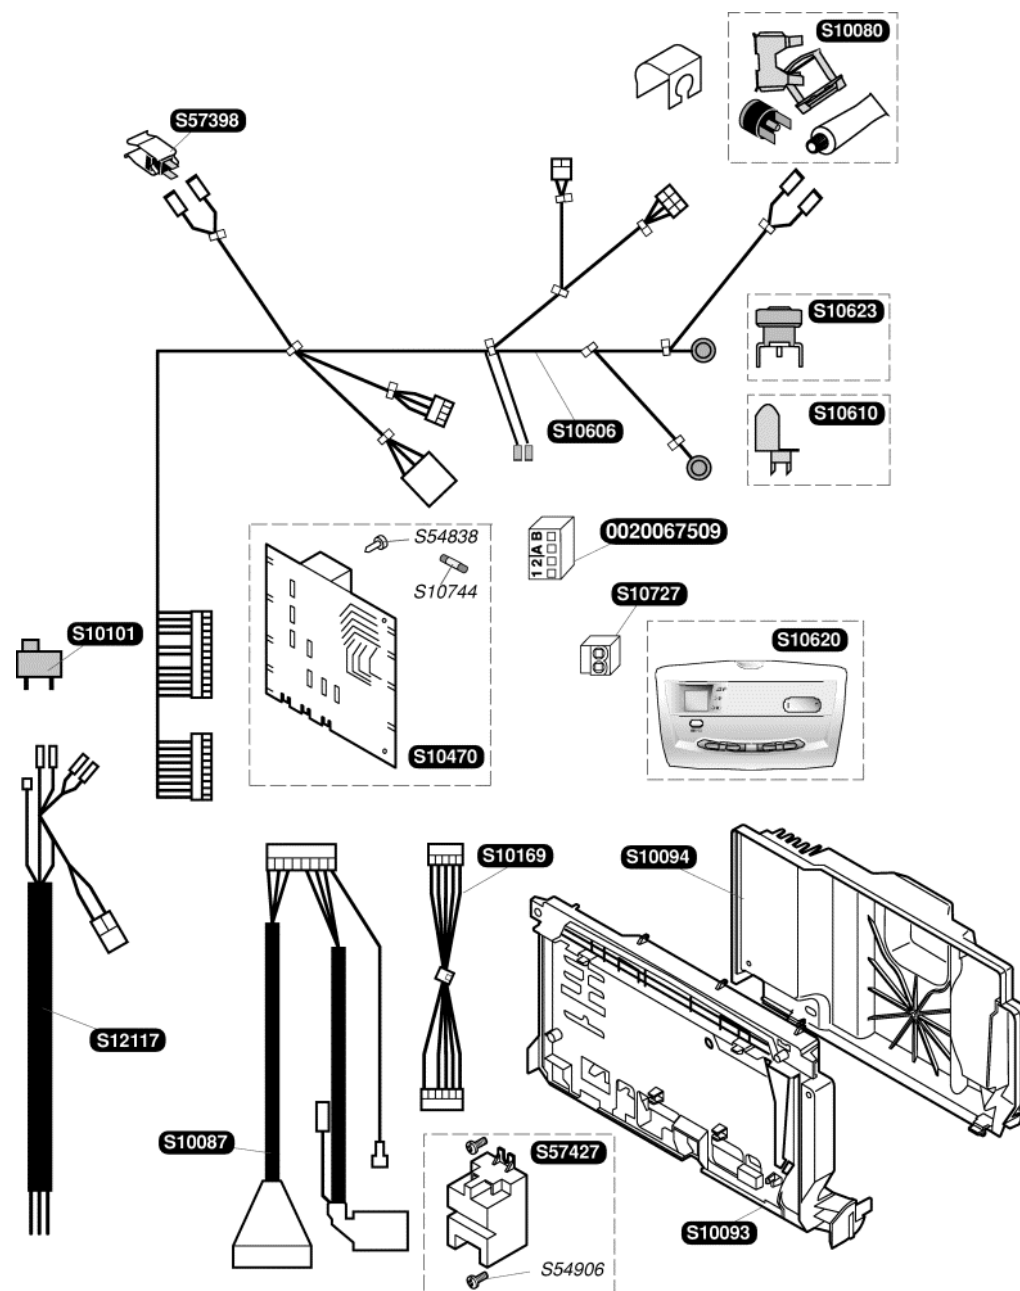

Katalogus Wisselstukken

Bulex®

Themaclassic C25E

S10004	1	Zijpaneel
S10048	1	Trekonderbreker
S10591	1	Voorpaneel
S10595	1	Sierplaat
S12062	1	Bevestigingsbeugel
S54656	50	Schroef

S10036	1		Isolatie
S10037	1		Überwachungselektrode
S10038	1		Zünderlektrode
S10039	1	A	Spuitstukhouder G20
S10040	1	A	Spuitstukhouder G30
S10042	1		Brander
S10379	10		Clip
S10599	1		Warmtewisselaar
S52969	16	b	Brander spuitstuk G 20
S52959	16	b	Brander spuitstuk G 30
S54656	50		Schroef
S54852	100		Dichting
S54906	50		Schroef
S54968	50		O Ring

S10080	1	Overhittingsthermostaat
S10087	1	Onstetkingskrabelboom
S10093	1	Elektrische bedieningsbord
S10094	1	Deksel
S10101	1	Schakelaar ON/OFF
S10169	1	Kabelboom printplaat
S10470	1	Gedrukte kringloop
S10606	1	Kabelbundel
S10610	1	TTB thermostaat
S10620	1	Printplaat
S10623	1	TTB Thermostaat
S12117	1	Voedingskabelbundel
S10744	5	Zekering 630mA
S54838	75	Schroef
S54906	50	Schroef
S57398	1	Voeler verwarming
S57427	1	Ontsteker
S10727	1	Connector
0020067509	1	Connector

S10052	1	Pompmotor
S10053	1	Pompgeheel
S10054	1	Filter verwarming
S10056	1	Ontluchter
S10058	1	Warmtewisselaar sanitair
S10063	1	Aftapkraan
S10064	1	Patroon klep 3 weg-kraan
S10067	1	Veiligheidsklep 3 bars
S10068	1	Verlengstuk vulkraan
S10069	1	Filter sanitair
S10070	1	Vulkraan
S10071	1	Vulsysteem
S10206	1	Pipj
S10208	1	3 wegskraan
S52617	1	By Pass
S54215	25	O Ring
S54657	10	Clip Ø18
S54658	20	O Ring
S54660	20	Dichting
S54661	20	O Ring
S54662	10	Clip Ø10
S54663	10	Clip
S54664	20	O Ring
S54665	20	O Ring
S54840	10	O Ring
S54909	15	Clip
S57202	1	Debietdetector sanitair
S57205	1	Watergebrekschakelaar
S57206	1	Dreiewegkraanmotor
S10359	10	Klip
0020018449	5	Kabel
0020018450	10	Klip