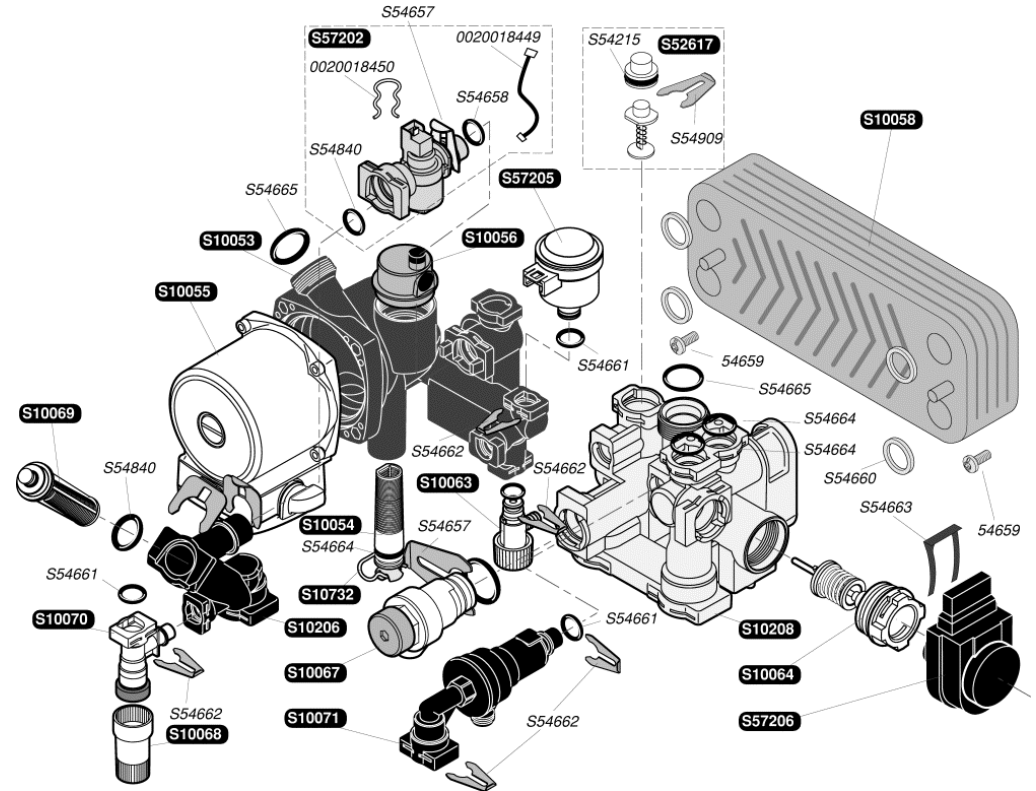

Katalogus Wisselstukken

Bulex®

Themaclassic C30E-A

S10143	1	Zijpaneel
S10188	1	Trekonderbreker
S10592	1	Voorpaneel
S10597	1	Sierplaat
S12062	1	Bevestigingsbeugel
S54656	50	Schoef
S10018	10	Firmplaat

S10714	1	g	Gas mechanisme G 20
S10715	1	g	Gas mechanisme G 30
0020061368	1		Flexibel
S10223	1		Expansievat
S10220	1		Buis Gas mechanisme / brander
S10604	1		Buis warmtewisselaar / 3wedgskraan
S10634	1		Buis pomp / warmtewisselaar
S12096	1		Moer gas mechanisme
S54661	20		O Ring
S54662	10		Clip Ø10
S54665	20		O Ring
S54852	100		Dichting
S54968	50		O Ring
S10717	1	A	Motor G20
S10718	1	A	Motor G30
0020059255	5		O ring

S10080	1	Overhittingsthermostaat
S10093	1	Elektrische bedieningsbord
S10094	1	Deksel
S10101	1	Schakelaar ON/OFF
S10087	1	Ontstekingskabelboom
S10169	1	Kabelboom printplaat
S10470	1	Gedrukte kringloop
S10610	1	TTB Thermostaat
S10608	1	Kabelbundel
S10620	1	Printplaat
S10623	1	TTB Thermostaat
S12117	1	Voedingskabelbundel
S10744	1	Zekering 630mA
S54838	75	Schroef
S54906	50	Schroef
S57398	1	Voeler verwarming
S57427	1	Ontsteker
0020067509	1	Connector
S10727	1	Connector

S10055	1	Pompmotor
S10053	1	Pompegeheel
S10054	1	Filter verwarming
S10056	1	Ontluchter
S10058	1	Warmtewisselaar sanitair
S10063	1	Aftapkraan
S10064	1	Patroon klep 3 weg-kraan
S10067	1	Veiligheidsklep 3 bars
S10068	1	Verlengstuk vulkraan
S10069	1	Filter sanitair
S10070	1	Vullkraan
S10071	1	Vulsysteem
S10206	1	Pipj
S10208	1	3 wegskraan
S52617	1	By Pass
S54215	25	O Ring
S54657	10	Clip Ø18
S54658	20	O Ring
54659	50	Schroef
S54660	20	Dichting
S54661	20	O Ring
S54662	10	Clip Ø10
S54663	10	Clip
S54664	20	O Ring
S54665	20	O Ring
S54840	10	O Ring
S54909	15	Clip
S57202	1	Debietdetector sanitair
S57205	1	Watergebrekschakelaar
S57206	1	Dreiwegkraanmotor
S10732	10	Clip
0020018449	5	Kabel
0020018450	10	Clip