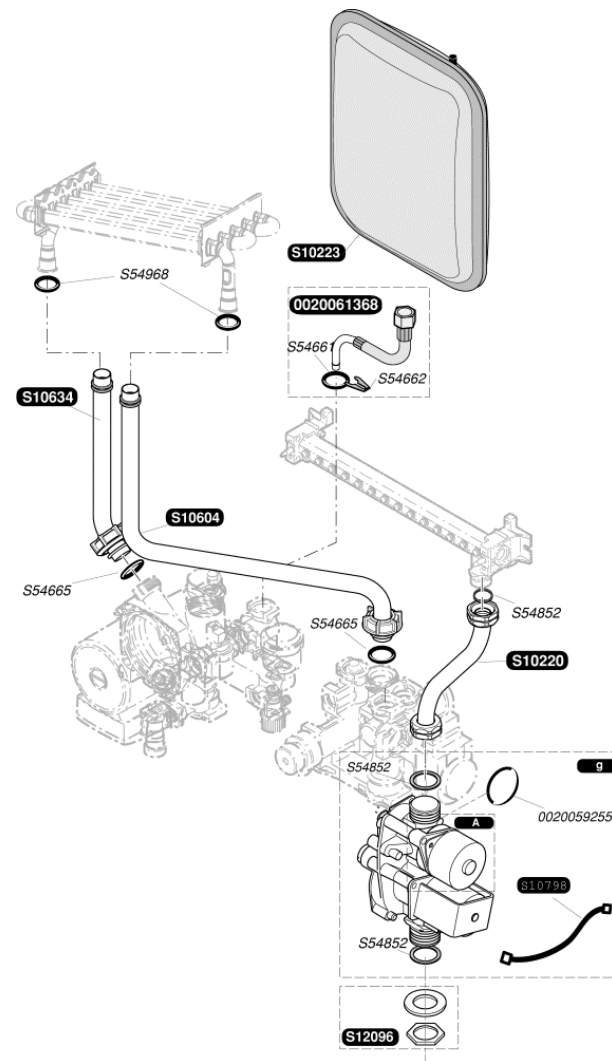

Katalogus Wisselstukken

Bulex®

Themaclassic C30E-A

S10143	1	Zijpaneel
S10188	1	Trekonderbreker
S10592	1	Voorpaneel
S10597	1	Sierplaat
S12062	1	Bevestigingsbeugel
S54656	50	Schoef
S10018	10	Firmplaat

S10714	1	g	Gas mechanisme G 20
S10715	1	g	Gas mechanisme G 30
0020061368	1		Flexibel
S10223	1		Expansievat
S10220	1		Buis Gas mechanisme / brander
S10604	1		Buis warmtewisselaar / 3wedgskraan
S10634	1		Buis pomp / warmtewisselaar
S12096	1		Moer gas mechanisme
S54661	20		O Ring
S54662	10		Clip Ø10
S54665	20		O Ring
S54852	100		Dichting
S54968	50		O Ring
S10717	1	A	Motor G20
S10718	1	A	Motor G30
0020059255	5		O ring

S10080	1	Overhittingsthermostaat
S10093	1	Elektrische bedieningsbord
S10094	1	Deksel
S10101	1	Schakelaar ON/OFF
S10087	1	Ontstekingskabelboom
S10169	1	Kabelboom printplaat
S10470	1	Gedrukte kringloop
S10610	1	TTB Thermostaat
S10608	1	Kabelbundel
S10620	1	Printplaat
S10623	1	TTB Thermostaat
S12117	1	Voedingskabelbundel
S10744	1	Zekering 630mA
S54838	75	Schroef
S54906	50	Schroef
S57398	1	Voeler verwarming
S57427	1	Ontsteker
0020067509	1	Connector
S10727	1	Connector

S10055	1	Pompmotor
S10053	1	Pompegeheel
S10054	1	Filter verwarming
S10056	1	Ontluchter
S10058	1	Warmtewisselaar sanitair
S10063	1	Aftapkraan
S10064	1	Patroon klep 3 weg-kraan
S10067	1	Veiligheidsklep 3 bars
S10068	1	Verlengstuk vulkraan
S10069	1	Filter sanitair
S10070	1	Vullkraan
S10071	1	Vulsysteem
S10206	1	Pipj
S10208	1	3 wegskraan
S52617	1	By Pass
S54215	25	O Ring
S54657	10	Clip Ø18
S54658	20	O Ring
54659	50	Schroef
S54660	20	Dichting
S54661	20	O Ring
S54662	10	Clip Ø10
S54663	10	Clip
S54664	20	O Ring
S54665	20	O Ring
S54840	10	O Ring
S54909	15	Clip
S57202	1	Debietdetector sanitair
S57205	1	Watergebrekschakelaar
S57206	1	Dreiwegkraanmotor
S10732	10	Clip
0020018449	5	Kabel
0020018450	10	Clip