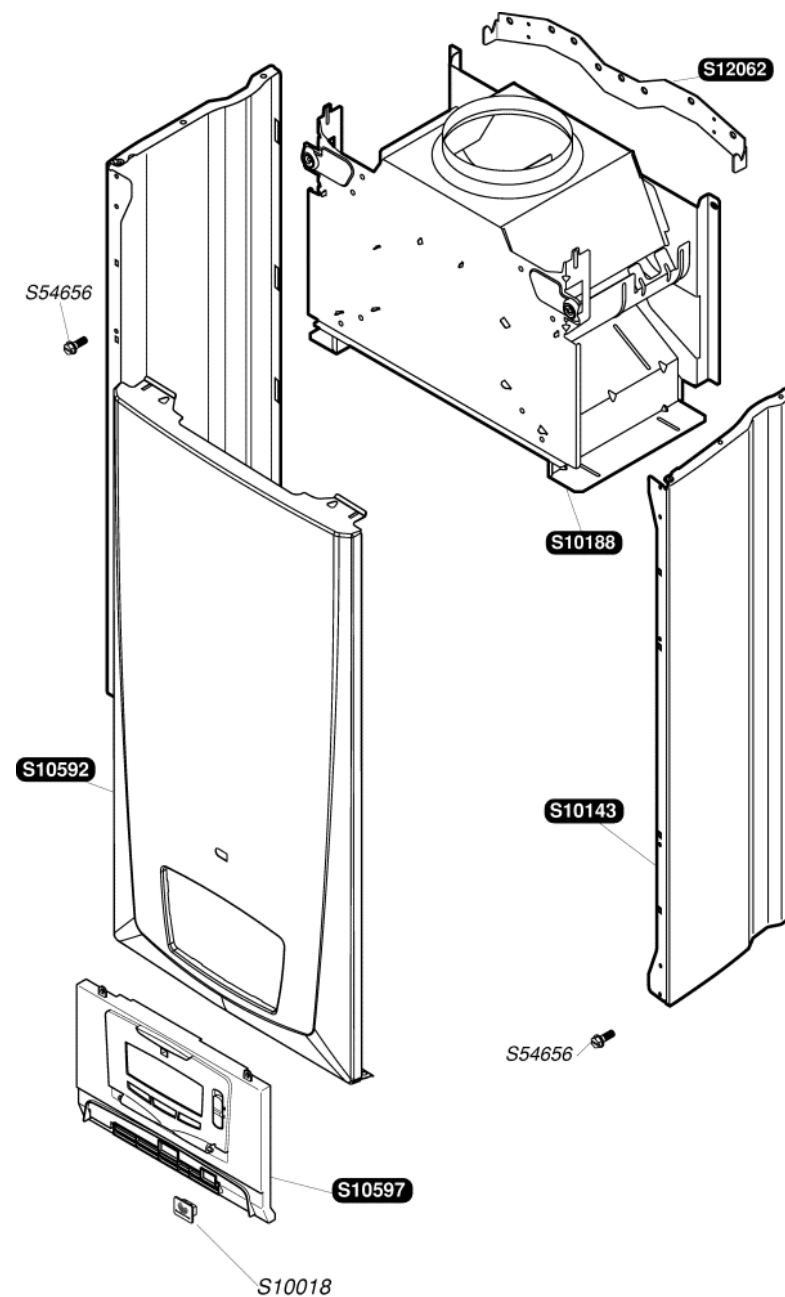

Katalogus Wisselstukken

Bulex®

Themaclassic C30E-A

S10143	1	Zijpaneel
S10188	1	Trekonderbreker
S10592	1	Voorpaneel
S10597	1	Sierplaat
S12062	1	Bevestigingsbeugel
S54656	50	Schoef
S10018	10	Firmplaat

S10714	1	g	Gas mechanisme G 20
S10715	1	g	Gas mechanisme G 30
0020061368	1		Flexibel
S10223	1		Expansievat
S10220	1		Buis Gas mechanisme / brander
S10604	1		Buis warmtewisselaar / 3wedgskraan
S10634	1		Buis pomp / warmtewisselaar
S12096	1		Moer gas mechanisme
S54661	20		O Ring
S54662	10		Clip Ø10
S54665	20		O Ring
S54852	100		Dichting
S54968	50		O Ring
S10717	1	A	Motor G20
S10718	1	A	Motor G30
0020059255	5		O ring

S10080	1	Overhittingsthermostaat
S10093	1	Elektrische bedieningsbord
S10094	1	Deksel
S10101	1	Schakelaar ON/OFF
S10087	1	Ontstekingskabelboom
S10169	1	Kabelboom printplaat
S10470	1	Gedrukte kringloop
S10610	1	TTB Thermostaat
S10608	1	Kabelbundel
S10620	1	Printplaat
S10623	1	TTB Thermostaat
S12117	1	Voedingskabelbundel
S10744	1	Zekering 630mA
S54838	75	Schroef
S54906	50	Schroef
S57398	1	Voeler verwarming
S57427	1	Ontsteker
0020067509	1	Connector
S10727	1	Connector