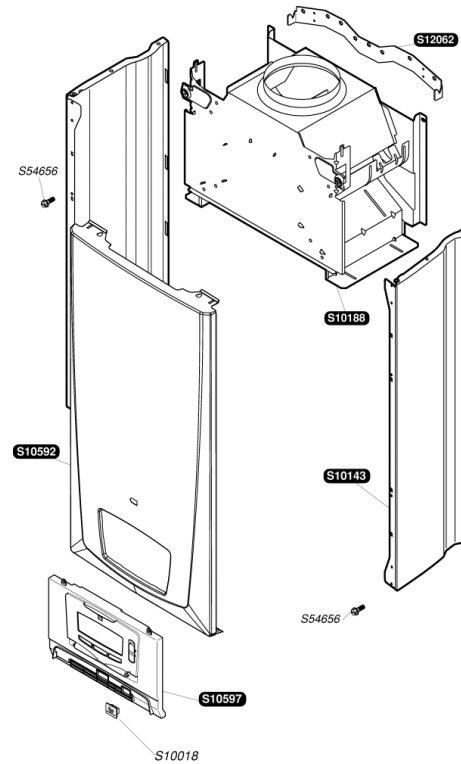

Katalogus Wisselstukken

Bulex®

Themaclassic C30E-A

S10143	1	Zijpaneel
S10188	1	Trekonderbreker
S10592	1	Voorpaneel
S10597	1	Sierplaat
S12062	1	Bevestigingsbeugel
S54656	50	Schoef
S10018	10	Firmplaat

S10714	1	g	Gas mechanisme G 20
S10715	1	g	Gas mechanisme G 30
0020061368	1		Flexibel
S10223	1		Expansievat
S10220	1		Buis Gas mechanisme / brander
S10604	1		Buis warmtewisselaar / 3wedgskraan
S10634	1		Buis pomp / warmtewisselaar
S12096	1		Moer gas mechanisme
S54661	20		O Ring
S54662	10		Clip Ø10
S54665	20		O Ring
S54852	100		Dichting
S54968	50		O Ring
S10717	1	A	Motor G20
S10718	1	A	Motor G30
0020059255	5		O ring

S10080	1	Overhittingsthermostaat
S10093	1	Elektrische bedieningsbord
S10094	1	Deksel
S10101	1	Schakelaar ON/OFF
S10087	1	Ontstekingskabelboom
S10169	1	Kabelboom printplaat
S10470	1	Gedrukte kringloop
S10610	1	TTB Thermostaat
S10608	1	Kabelbundel
S10620	1	Printplaat
S10623	1	TTB Thermostaat
S12117	1	Voedingskabelbundel
S10744	1	Zekering 630mA
S54838	75	Schroef
S54906	50	Schroef
S57398	1	Voeler verwarming
S57427	1	Ontsteker
0020067509	1	Connector
S10727	1	Connector