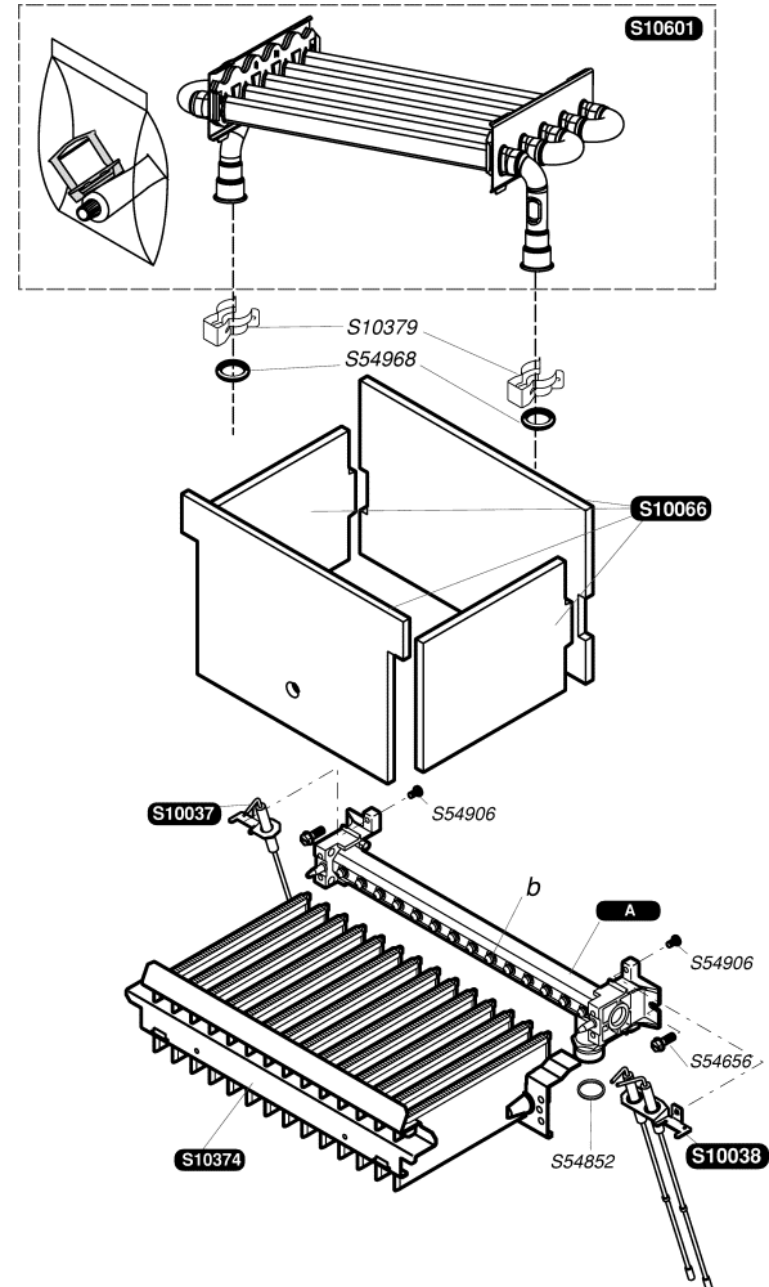

Katalogus Wisselstukken

Bulex®

Themaclassic C30E-A

S10143	1	Zijpaneel
S10188	1	Trekonderbreker
S10592	1	Voorpaneel
S10597	1	Sierplaat
S12062	1	Bevestigingsbeugel
S54656	50	Schoef
S10018	10	Firmplaat

S10714	1	g	Gas mechanisme G 20
S10715	1	g	Gas mechanisme G 30
0020061368	1		Flexibel
S10223	1		Expansievat
S10220	1		Buis Gas mechanisme / brander
S10604	1		Buis warmtewisselaar / 3wedgskraan
S10634	1		Buis pomp / warmtewisselaar
S12096	1		Moer gas mechanisme
S54661	20		O Ring
S54662	10		Clip Ø10
S54665	20		O Ring
S54852	100		Dichting
S54968	50		O Ring
S10717	1	A	Motor G20
S10718	1	A	Motor G30
0020059255	5		O ring

S10080	1	Overhittingsthermostaat
S10093	1	Elektrische bedieningsbord
S10094	1	Deksel
S10101	1	Schakelaar ON/OFF
S10087	1	Ontstekingskabelboom
S10169	1	Kabelboom printplaat
S10470	1	Gedrukte kringloop
S10610	1	TTB Thermostaat
S10608	1	Kabelbundel
S10620	1	Printplaat
S10623	1	TTB Thermostaat
S12117	1	Voedingskabelbundel
S10744	1	Zekering 630mA
S54838	75	Schroef
S54906	50	Schroef
S57398	1	Voeler verwarming
S57427	1	Ontsteker
0020067509	1	Connector
S10727	1	Connector

S10055	1	Pompmotor
S10053	1	Pompegeheel
S10054	1	Filter verwarming
S10056	1	Ontluchter
S10058	1	Warmtewisselaar sanitair
S10063	1	Aftapkraan
S10064	1	Patroon klep 3 weg-kraan
S10067	1	Veiligheidsklep 3 bars
S10068	1	Verlengstuk vulkraan
S10069	1	Filter sanitair
S10070	1	Vullkraan
S10071	1	Vulsysteem
S10206	1	Pipj
S10208	1	3 wegskraan
S52617	1	By Pass
S54215	25	O Ring
S54657	10	Clip Ø18
S54658	20	O Ring
54659	50	Schroef
S54660	20	Dichting
S54661	20	O Ring
S54662	10	Clip Ø10
S54663	10	Clip
S54664	20	O Ring
S54665	20	O Ring
S54840	10	O Ring
S54909	15	Clip
S57202	1	Debietdetector sanitair
S57205	1	Watergebrekschakelaar
S57206	1	Dreiwegkraanmotor
S10732	10	Clip
0020018449	5	Kabel
0020018450	10	Clip