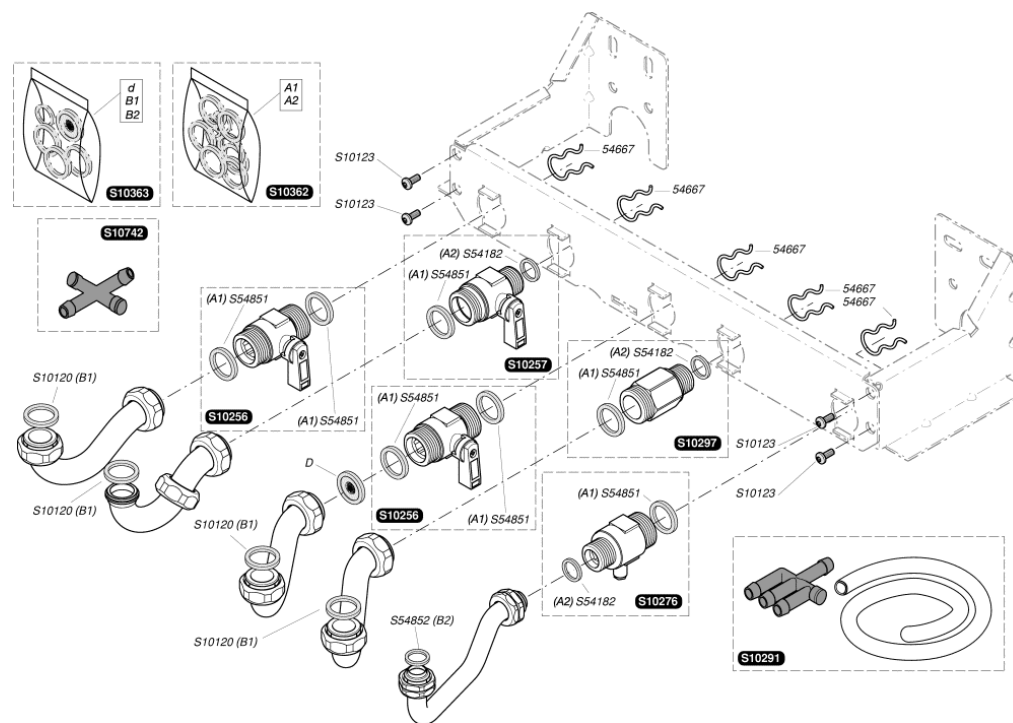

S10120	50		Dichting
S10123	25		Schroef
S10128	10	D	Debietbeperker
S10256	1		Ontluchter verwarming
S10257	1		Afluitkraan koudwater
S10276	1		Gasaansluiting
S10297	1		Warmwateraansluitnippel
S10362	1		Dichting set
S10363	1		Dichting set + Debietbeperker
S54182	100		Dichting
54667	10		Clip
S54851	100		Dichting 3/4G
S10742	1		Kit veiligheidsklep
S10291	1		T + buis
S54852	100		Dichting