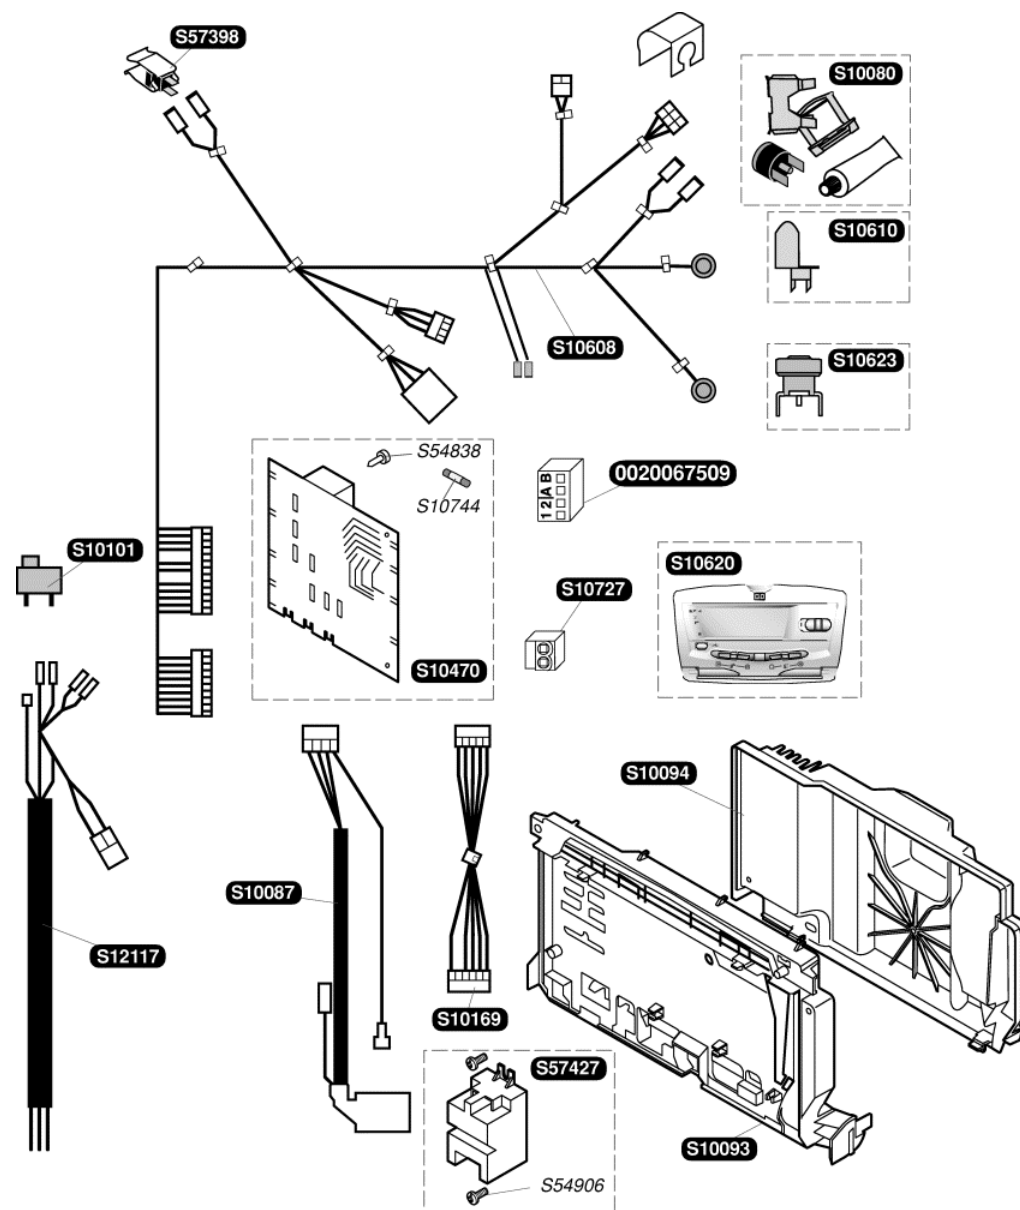

Katalogus Wisselstukken

Bulex®

Themaclassic C30E-A

S10143	1	Zijpaneel
S10188	1	Trekonderbreker
S10592	1	Voorpaneel
S10597	1	Sierplaat
S12062	1	Bevestigingsbeugel
S54656	50	Schoef
S10018	10	Firmplaat

S10714	1	g	Gas mechanisme G 20
S10715	1	g	Gas mechanisme G 30
0020061368	1		Flexibel
S10223	1		Expansievat
S10220	1		Buis Gas mechanisme / brander
S10604	1		Buis warmtewisselaar / 3wedgskraan
S10634	1		Buis pomp / warmtewisselaar
S12096	1		Moer gas mechanisme
S54661	20		O Ring
S54662	10		Clip Ø10
S54665	20		O Ring
S54852	100		Dichting
S54968	50		O Ring
S10717	1	A	Motor G20
S10718	1	A	Motor G30
0020059255	5		O ring

S10080	1	Overhittingsthermostaat
S10093	1	Elektrische bedieningsbord
S10094	1	Deksel
S10101	1	Schakelaar ON/OFF
S10087	1	Ontstekingskabelboom
S10169	1	Kabelboom printplaat
S10470	1	Gedrukte kringloop
S10610	1	TTB Thermostaat
S10608	1	Kabelbundel
S10620	1	Printplaat
S10623	1	TTB Thermostaat
S12117	1	Voedingskabelbundel
S10744	1	Zekering 630mA
S54838	75	Schroef
S54906	50	Schroef
S57398	1	Voeler verwarming
S57427	1	Ontsteker
0020067509	1	Connector
S10727	1	Connector

S10055	1	Pompmotor
S10053	1	Pompegeheel
S10054	1	Filter verwarming
S10056	1	Ontluchter
S10058	1	Warmtewisselaar sanitair
S10063	1	Aftapkraan
S10064	1	Patroon klep 3 weg-kraan
S10067	1	Veiligheidsklep 3 bars
S10068	1	Verlengstuk vulkraan
S10069	1	Filter sanitair
S10070	1	Vullkraan
S10071	1	Vulsysteem
S10206	1	Pipj
S10208	1	3 wegskraan
S52617	1	By Pass
S54215	25	O Ring
S54657	10	Clip Ø18
S54658	20	O Ring
54659	50	Schroef
S54660	20	Dichting
S54661	20	O Ring
S54662	10	Clip Ø10
S54663	10	Clip
S54664	20	O Ring
S54665	20	O Ring
S54840	10	O Ring
S54909	15	Clip
S57202	1	Debietdetector sanitair
S57205	1	Watergebrekschakelaar
S57206	1	Dreiwegkraanmotor
S10732	10	Clip
0020018449	5	Kabel
0020018450	10	Clip