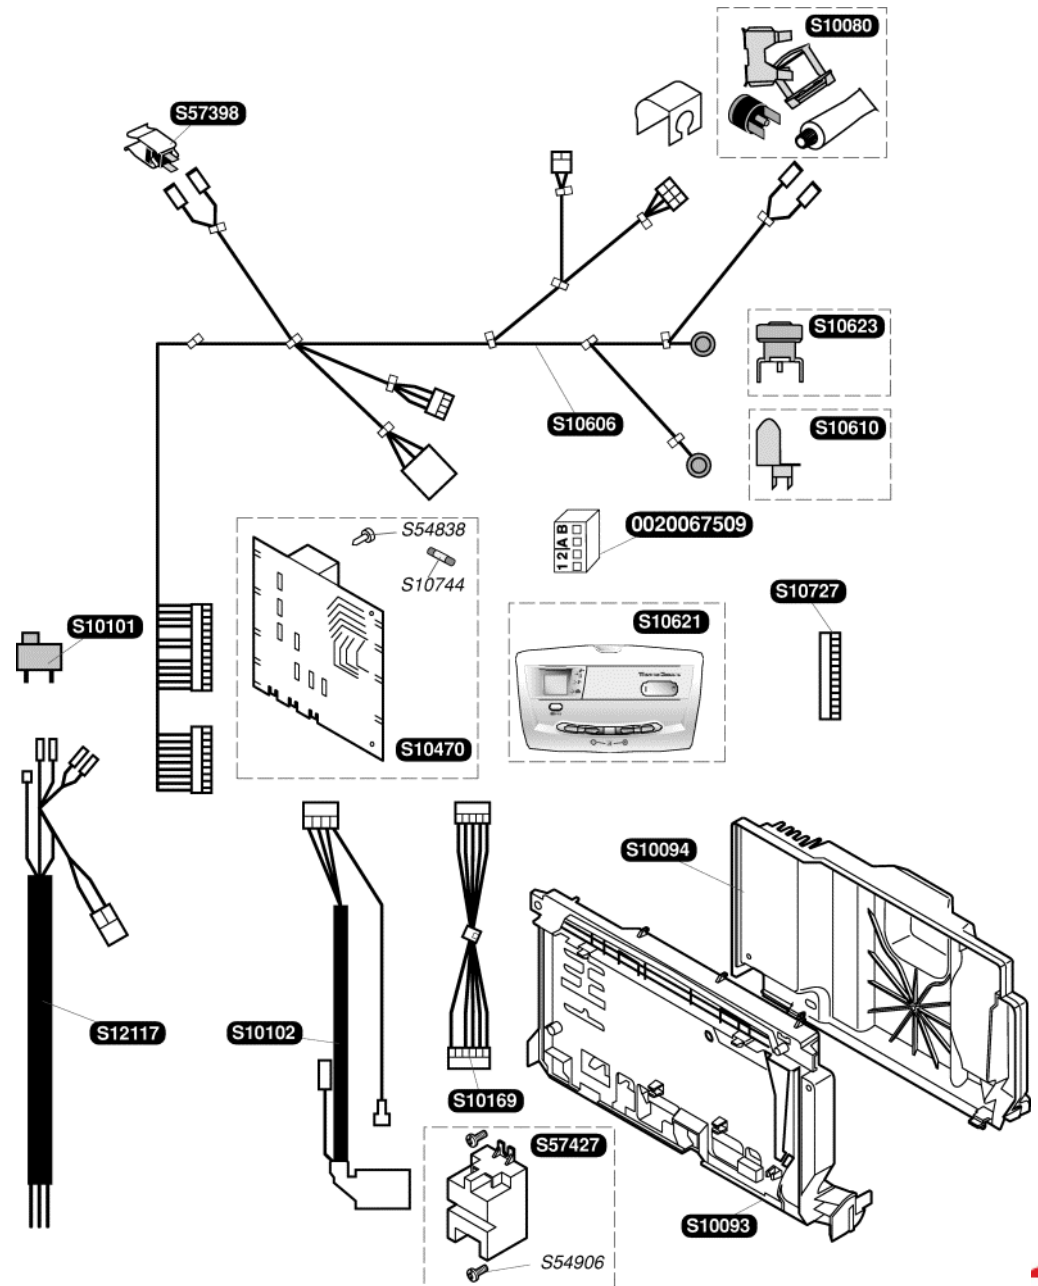

Katalogus Wisselstukken

Themaclassic CAS25E

Bulex®

S10004	1	Zijpaneel
S10048	1	Trekonderbreker
S10591	1	Voorpaneel
S10596	1	Sierplaat
S12062	1	Bevestigingsbeugel
S54656	50	Schroef

S10714	1	g	Gas mechanisme G 20
S10715	1	g	Gas mechanisme G 30
0020061368	1		Flexibel
S10074	1		Expansievat 8L
S10603	1		Buis pomp / warmtewisselaar
S10602	1		Buis warmtewisselaar / 3 wedgskraan
S10218	1		Buis gas mechanisme / brander
S12096	1		Moer gas mechanisme
S54852	50		Dichting
S10717	1	A	Motor G20
S10718	1	A	Motor G30
S54661	20		O Ring
S54662	10		Clip Ø10
S54665	20		O Ring
S54968	50		Dichting
0020059255	5		O ring

S10080	1	Overhittingsthermostaat
S10093	1	Elektrische bedieningsbord
S10094	1	Deksel
S10101	1	Schakelaar ON/OFF
S10102	1	Ontstekingskabelboom
S10169	1	Kabelboom printplaat
S10470	1	Gedrukte kringloop
S10606	1	Kabelbundel
S10610	1	TTB Thermostaat
S10623	1	TTB Thermostaat
S10621	1	Printplaat
S12117	1	Voedingskabelbundel
S10744	5	Zekering 630mA
S54838	75	Schroef
S54906	50	Schroef
S57398	1	Voeler verwarming
S57427	1	Ontsteker
S10727	1	Connector 2 draden
0020067509	1	Connecteur 4 draden

S10052	1	Pompmotor
S10053	1	Pompgeheel
S10054	1	Filter verwarming
S10056	1	Ontluchter
S10063	1	Aftapkraan
S10067	1	Veiligheidsklep 3 bars
S10335	1	3 weg-kraan
S52617	1	By Pass
S54215	25	O Ring
S54657	10	Clip Ø18
S54661	20	O Ring
S54662	10	Clip Ø10
S54664	20	O Ring
S54665	20	O Ring
S54909	15	Clip
S57205	1	Watergebrekschakelaar
S10359	10	Clip
S10206	1	Pipj