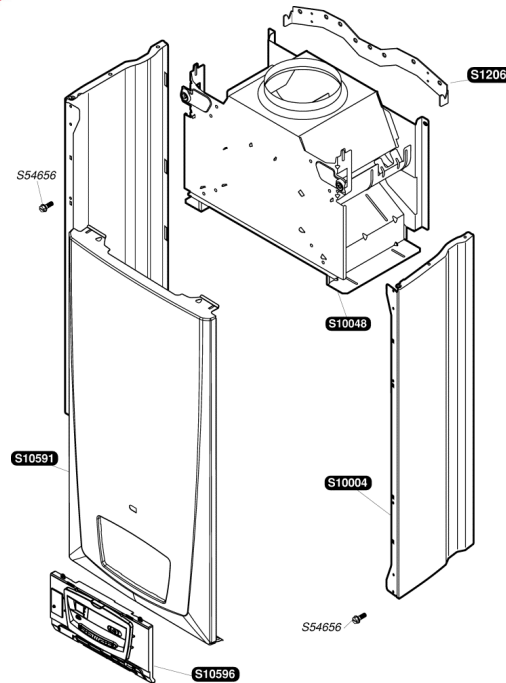

Katalogus Wisselstukken

Themaclassic CAS25E

Bulex®

S10004	1	Zijpaneel
S10048	1	Trekonderbreker
S10591	1	Voorpaneel
S10596	1	Sierplaat
S12062	1	Bevestigingsbeugel
S54656	50	Schroef

S10714	1	g	Gas mechanisme G 20
S10715	1	g	Gas mechanisme G 30
0020061368	1		Flexibel
S10074	1		Expansievat 8L
S10603	1		Buis pomp / warmtewisselaar
S10602	1		Buis warmtewisselaar / 3 wedgskraan
S10218	1		Buis gas mechanisme / brander
S12096	1		Moer gas mechanisme
S54852	50		Dichting
S10717	1	A	Motor G20
S10718	1	A	Motor G30
S54661	20		O Ring
S54662	10		Clip Ø10
S54665	20		O Ring
S54968	50		Dichting
0020059255	5		O ring

S10080	1	Overhittingsthermostaat
S10093	1	Elektrische bedieningsbord
S10094	1	Deksel
S10101	1	Schakelaar ON/OFF
S10102	1	Ontstekingskabelboom
S10169	1	Kabelboom printplaat
S10470	1	Gedrukte kringloop
S10606	1	Kabelbundel
S10610	1	TTB Thermostaat
S10623	1	TTB Thermostaat
S10621	1	Printplaat
S12117	1	Voedingskabelbundel
S10744	5	Zekering 630mA
S54838	75	Schroef
S54906	50	Schroef
S57398	1	Voeler verwarming
S57427	1	Ontsteker
S10727	1	Connector 2 draden
0020067509	1	Connecteur 4 draden