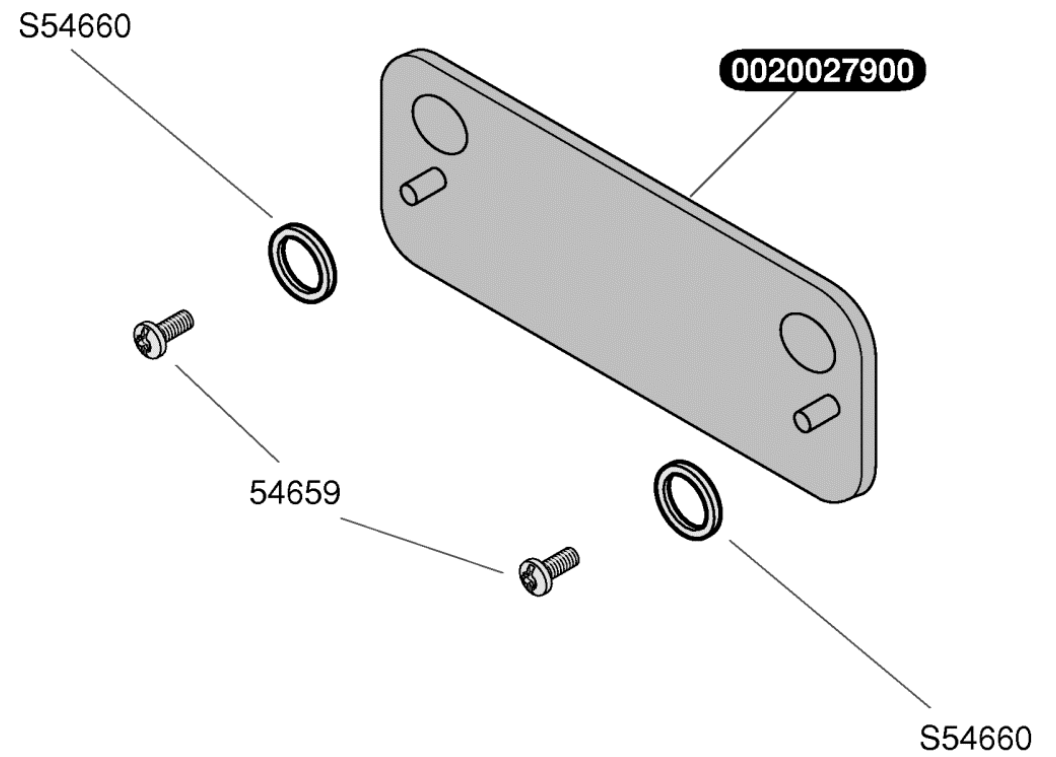

Katalogus Wisselstukken

Themaclassic CAS25E

Bulex®

S10004	1	Zijpaneel
S10048	1	Trekonderbreker
S10591	1	Voorpaneel
S10596	1	Sierplaat
S12062	1	Bevestigingsbeugel
S54656	50	Schroef

S10714	1	g	Gas mechanisme G 20
S10715	1	g	Gas mechanisme G 30
0020061368	1		Flexibel
S10074	1		Expansievat 8L
S10603	1		Buis pomp / warmtewisselaar
S10602	1		Buis warmtewisselaar / 3 wedgskraan
S10218	1		Buis gas mechanisme / brander
S12096	1		Moer gas mechanisme
S54852	50		Dichting
S10717	1	A	Motor G20
S10718	1	A	Motor G30
S54661	20		O Ring
S54662	10		Clip Ø10
S54665	20		O Ring
S54968	50		Dichting
0020059255	5		O ring

S10080	1	Overhittingsthermostaat
S10093	1	Elektrische bedieningsbord
S10094	1	Deksel
S10101	1	Schakelaar ON/OFF
S10102	1	Ontstekingskabelboom
S10169	1	Kabelboom printplaat
S10470	1	Gedrukte kringloop
S10606	1	Kabelbundel
S10610	1	TTB Thermostaat
S10623	1	TTB Thermostaat
S10621	1	Printplaat
S12117	1	Voedingskabelbundel
S10744	5	Zekering 630mA
S54838	75	Schroef
S54906	50	Schroef
S57398	1	Voeler verwarming
S57427	1	Ontsteker
S10727	1	Connector 2 draden
0020067509	1	Connecteur 4 draden

S10052	1	Pompmotor
S10053	1	Pompgeheel
S10054	1	Filter verwarming
S10056	1	Ontluchter
S10063	1	Aftapkraan
S10067	1	Veiligheidsklep 3 bars
S10335	1	3 weg-kraan
S52617	1	By Pass
S54215	25	O Ring
S54657	10	Clip Ø18
S54661	20	O Ring
S54662	10	Clip Ø10
S54664	20	O Ring
S54665	20	O Ring
S54909	15	Clip
S57205	1	Watergebrekschakelaar
S10359	10	Clip
S10206	1	Pipj

0020027900	1	Beschermkap
S54660	20	Dichting
54659	50	Schroef

Bulex

03/03/2009