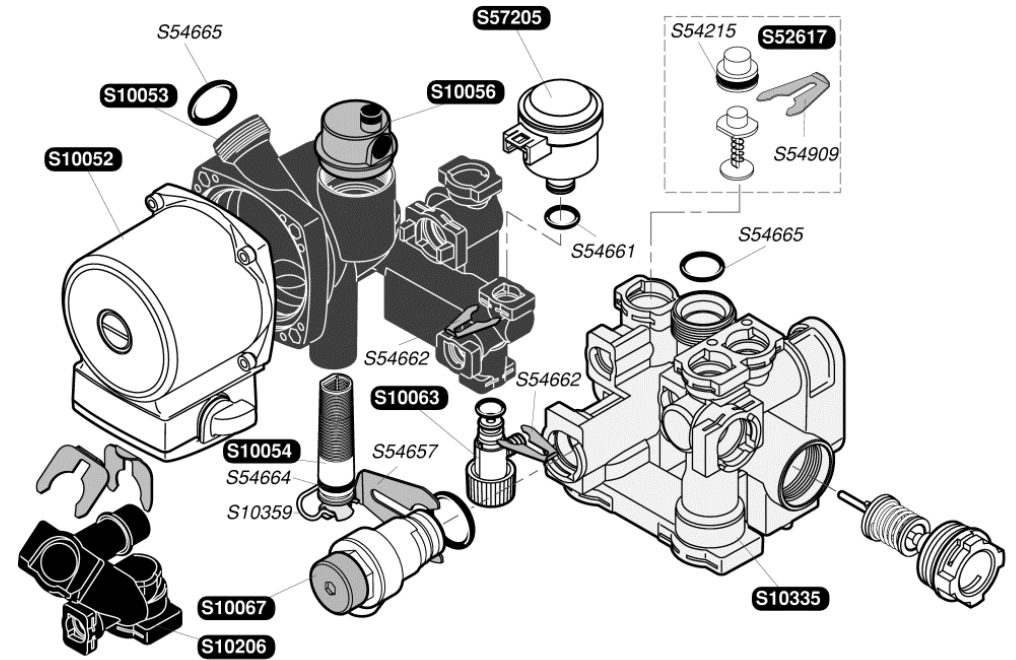

Katalogus Wisselstukken

Themaclassic CAS25E

Bulex®

S10004	1	Zijpaneel
S10048	1	Trekonderbreker
S10591	1	Voorpaneel
S10596	1	Sierplaat
S12062	1	Bevestigingsbeugel
S54656	50	Schroef

S10714	1	g	Gas mechanisme G 20
S10715	1	g	Gas mechanisme G 30
0020061368	1		Flexibel
S10074	1		Expansievat 8L
S10603	1		Buis pomp / warmtewisselaar
S10602	1		Buis warmtewisselaar / 3 wedgskraan
S10218	1		Buis gas mechanisme / brander
S12096	1		Moer gas mechanisme
S54852	50		Dichting
S10717	1	A	Motor G20
S10718	1	A	Motor G30
S54661	20		O Ring
S54662	10		Clip Ø10
S54665	20		O Ring
S54968	50		Dichting
0020059255	5		O ring

S10080	1	Overhittingsthermostaat
S10093	1	Elektrische bedieningsbord
S10094	1	Deksel
S10101	1	Schakelaar ON/OFF
S10102	1	Ontstekingskabelboom
S10169	1	Kabelboom printplaat
S10470	1	Gedrukte kringloop
S10606	1	Kabelbundel
S10610	1	TTB Thermostaat
S10623	1	TTB Thermostaat
S10621	1	Printplaat
S12117	1	Voedingskabelbundel
S10744	5	Zekering 630mA
S54838	75	Schroef
S54906	50	Schroef
S57398	1	Voeler verwarming
S57427	1	Ontsteker
S10727	1	Connector 2 draden
0020067509	1	Connecteur 4 draden

S10052	1	Pompmotor
S10053	1	Pompgeheel
S10054	1	Filter verwarming
S10056	1	Ontluchter
S10063	1	Aftapkraan
S10067	1	Veiligheidsklep 3 bars
S10335	1	3 weg-kraan
S52617	1	By Pass
S54215	25	O Ring
S54657	10	Clip Ø18
S54661	20	O Ring
S54662	10	Clip Ø10
S54664	20	O Ring
S54665	20	O Ring
S54909	15	Clip
S57205	1	Watergebrekschakelaar
S10359	10	Clip
S10206	1	Pipj

0020027900	1	Beschermkap
S54660	20	Dichting
54659	50	Schroef

Bulex

03/03/2009