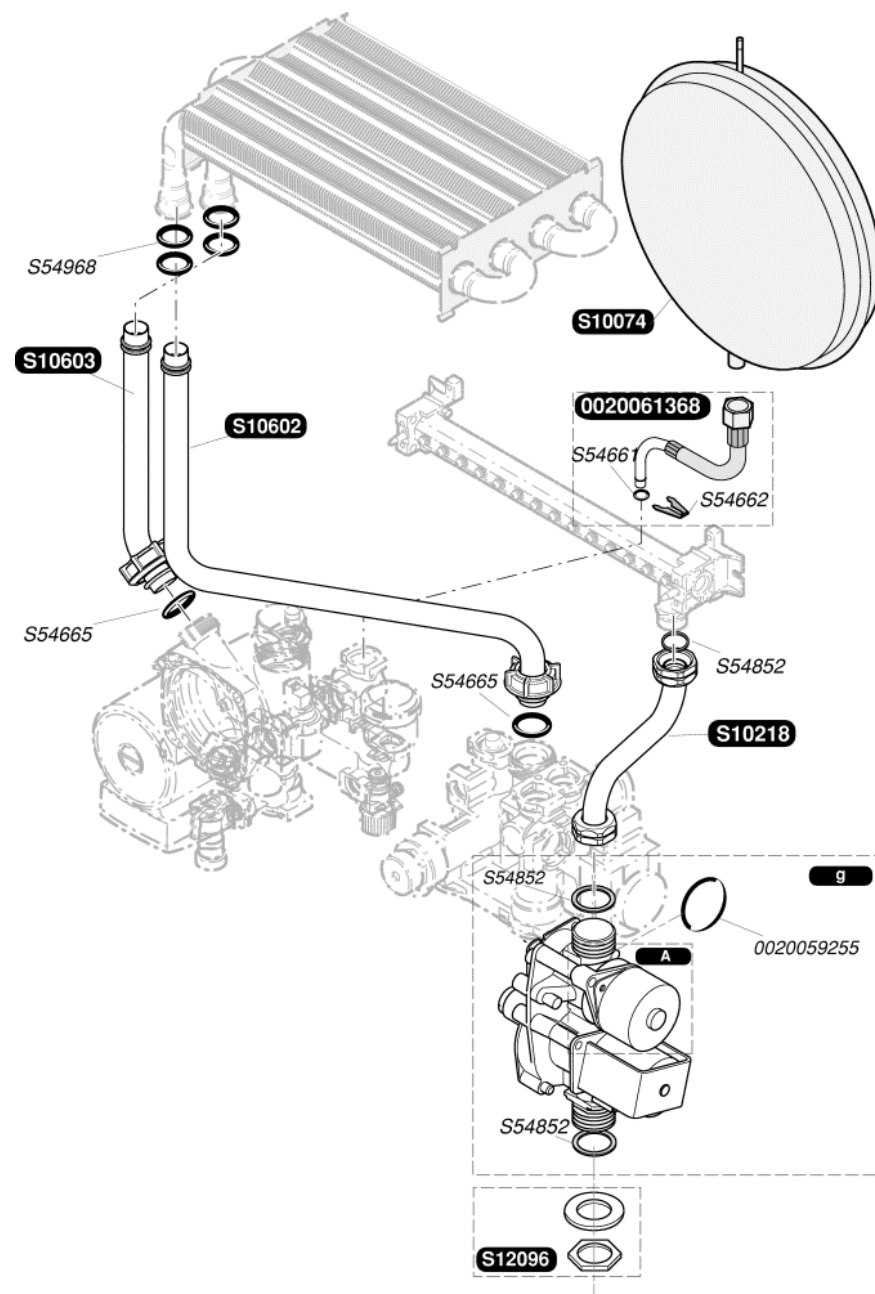

Katalogus Wisselstukken

Themaclassic CAS25E

Bulex®

S10004	1	Zijpaneel
S10048	1	Trekonderbreker
S10591	1	Voorpaneel
S10596	1	Sierplaat
S12062	1	Bevestigingsbeugel
S54656	50	Schroef

S10714	1	g	Gas mechanisme G 20
S10715	1	g	Gas mechanisme G 30
0020061368	1		Flexibel
S10074	1		Expansievat 8L
S10603	1		Buis pomp / warmtewisselaar
S10602	1		Buis warmtewisselaar / 3 wedgskraan
S10218	1		Buis gas mechanisme / brander
S12096	1		Moer gas mechanisme
S54852	50		Dichting
S10717	1	A	Motor G20
S10718	1	A	Motor G30
S54661	20		O Ring
S54662	10		Clip Ø10
S54665	20		O Ring
S54968	50		Dichting
0020059255	5		O ring

S10080	1	Overhittingsthermostaat
S10093	1	Elektrische bedieningsbord
S10094	1	Deksel
S10101	1	Schakelaar ON/OFF
S10102	1	Ontstekingskabelboom
S10169	1	Kabelboom printplaat
S10470	1	Gedrukte kringloop
S10606	1	Kabelbundel
S10610	1	TTB Thermostaat
S10623	1	TTB Thermostaat
S10621	1	Printplaat
S12117	1	Voedingskabelbundel
S10744	5	Zekering 630mA
S54838	75	Schroef
S54906	50	Schroef
S57398	1	Voeler verwarming
S57427	1	Ontsteker
S10727	1	Connector 2 draden
0020067509	1	Connecteur 4 draden

S10052	1	Pompmotor
S10053	1	Pompgeheel
S10054	1	Filter verwarming
S10056	1	Ontluchter
S10063	1	Aftapkraan
S10067	1	Veiligheidsklep 3 bars
S10335	1	3 weg-kraan
S52617	1	By Pass
S54215	25	O Ring
S54657	10	Clip Ø18
S54661	20	O Ring
S54662	10	Clip Ø10
S54664	20	O Ring
S54665	20	O Ring
S54909	15	Clip
S57205	1	Watergebrekschakelaar
S10359	10	Clip
S10206	1	Pipj

0020027900	1	Beschermkap
S54660	20	Dichting
54659	50	Schroef

Bulex

03/03/2009