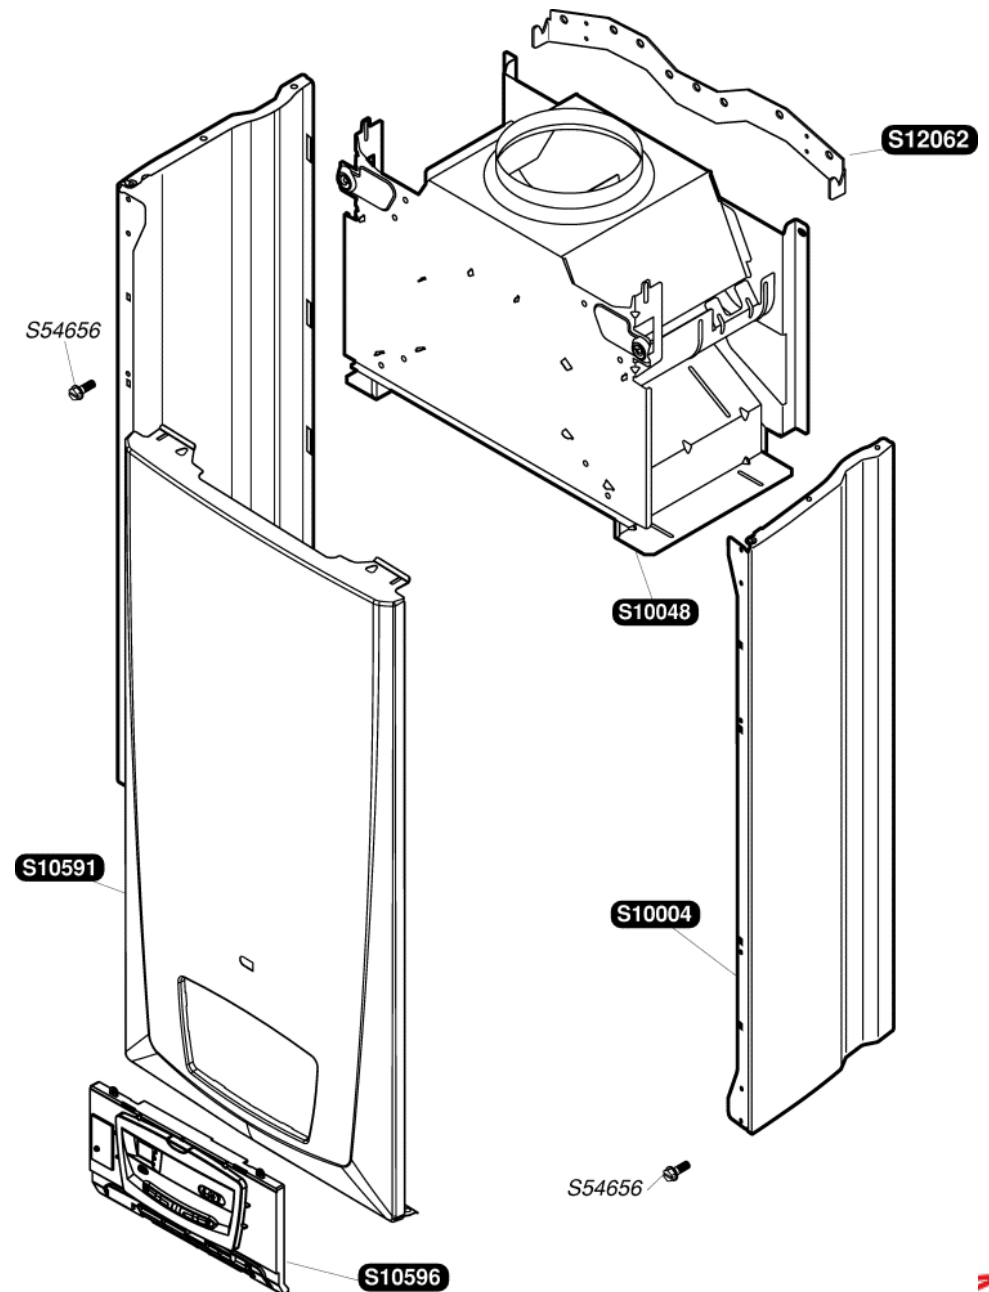

Katalogus Wisselstukken

Themaclassic CAS25E

Bulex®

S10004	1	Zijpaneel
S10048	1	Trekonderbreker
S10591	1	Voorpaneel
S10596	1	Sierplaat
S12062	1	Bevestigingsbeugel
S54656	50	Schroef

S10714	1	g	Gas mechanisme G 20
S10715	1	g	Gas mechanisme G 30
0020061368	1		Flexibel
S10074	1		Expansievat 8L
S10603	1		Buis pomp / warmtewisselaar
S10602	1		Buis warmtewisselaar / 3 wedgskraan
S10218	1		Buis gas mechanisme / brander
S12096	1		Moer gas mechanisme
S54852	50		Dichting
S10717	1	A	Motor G20
S10718	1	A	Motor G30
S54661	20		O Ring
S54662	10		Clip Ø10
S54665	20		O Ring
S54968	50		Dichting
0020059255	5		O ring

S10080	1	Overhittingsthermostaat
S10093	1	Elektrische bedieningsbord
S10094	1	Deksel
S10101	1	Schakelaar ON/OFF
S10102	1	Ontstekingskabelboom
S10169	1	Kabelboom printplaat
S10470	1	Gedrukte kringloop
S10606	1	Kabelbundel
S10610	1	TTB Thermostaat
S10623	1	TTB Thermostaat
S10621	1	Printplaat
S12117	1	Voedingskabelbundel
S10744	5	Zekering 630mA
S54838	75	Schroef
S54906	50	Schroef
S57398	1	Voeler verwarming
S57427	1	Ontsteker
S10727	1	Connector 2 draden
0020067509	1	Connecteur 4 draden