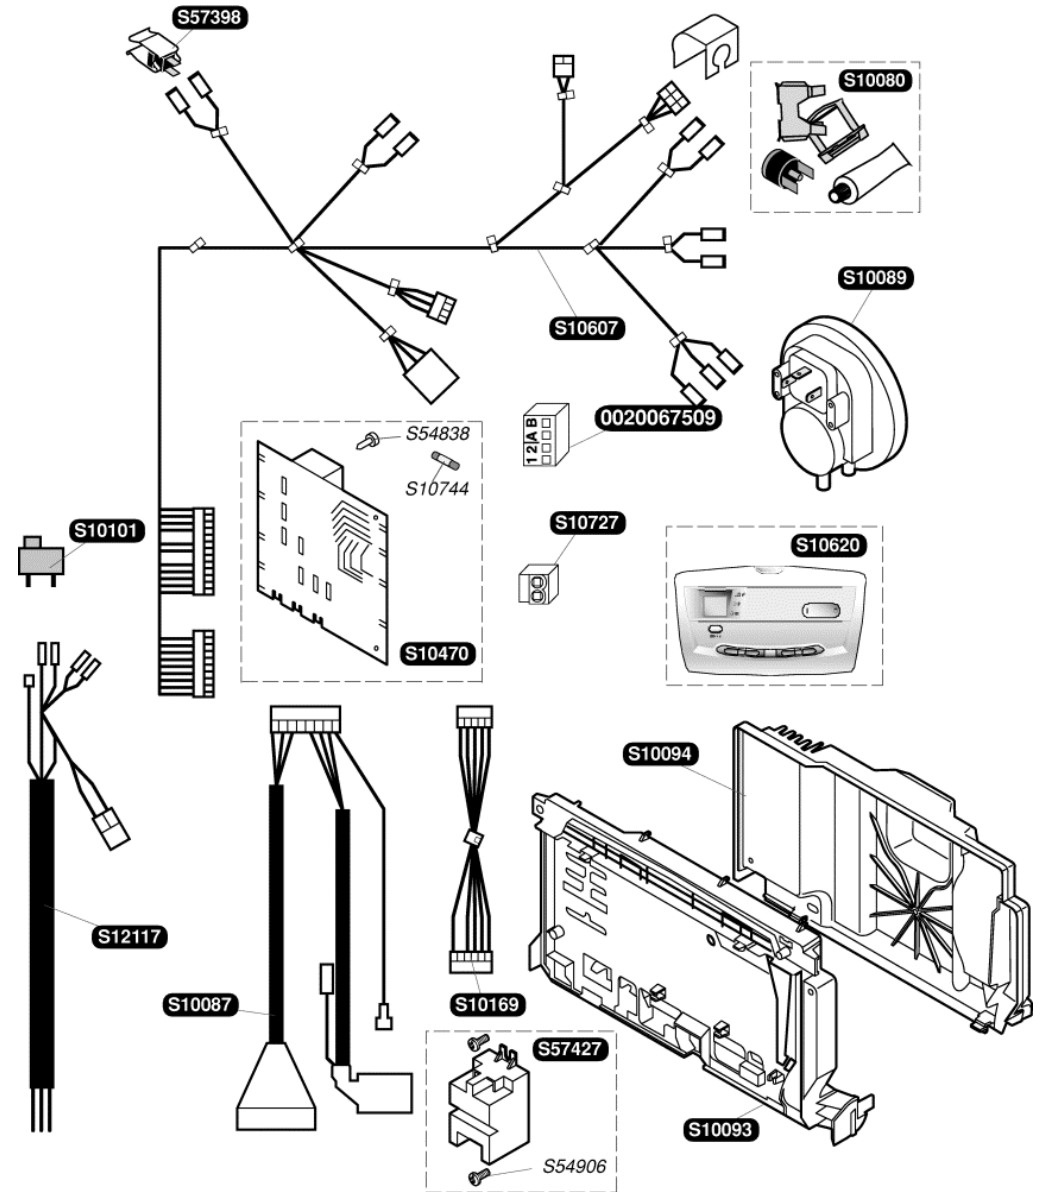

S10080	1	Overhittingsthermostaat
S10087	1	Onstetkingskrabelboom
S10089	1	Pressostat
S10093	1	Elektrische bedieningsbord
S10094	1	Deksel
S10101	1	Schakelaar ON/OFF
S10169	1	Kabelboom printplaat
S10470	1	Gedrukte kringloop
S10607	1	Kabelbundel
S10620	1	Printplaat
S12117	1	Voedingskabelbundel
S10744	5	Zekering 630mA
S54838	75	Schroef
S54906	50	Schroef
S57398	1	Voeler verwarming
S57427	1	Ontsteker
0020067509	1	Connector
S10727	1	Connector