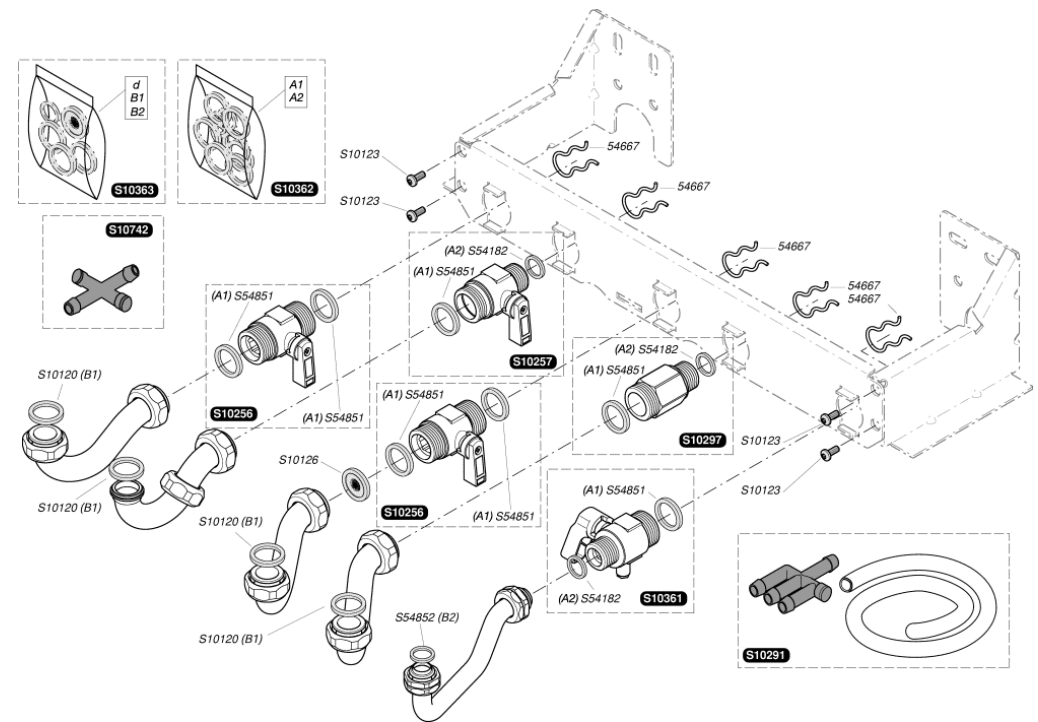

S10714	1	g	Gas mechanisme G 20
S10715	1	g	Gas mechanisme G 30
0020061368	1		Flexibel
S10074	1		Expansievat 8L
S10603	1		Buis pomp / warmtewisselaar
S10602	1		Buis warmtewisselaar / 3 wedgskraan
S10218	1		Buis gas mechanisme / brander
S12096	1		Moer gas mechanisme
S54852	50		Dichting
S10717	1	A	Motor G20
S10718	1	A	Motor G30
S54661	20		O Ring
S54662	10		Clip Ø10
S54665	20		O Ring
S54968	50		Dichting
0020059255	5		O ring

S10080	1	Overhittingsthermostaat
S10087	1	Onstetkingskrabelboom
S10089	1	Pressostat
S10093	1	Elektrische bedieningsbord
S10094	1	Deksel
S10101	1	Schakelaar ON/OFF
S10169	1	Kabelboom printplaat
S10470	1	Gedrukte kringloop
S10607	1	Kabelbundel
S10620	1	Printplaat
S12117	1	Voedingskabelbundel
S10744	5	Zekering 630mA
S54838	75	Schroef
S54906	50	Schroef
S57398	1	Voeler verwarming
S57427	1	Ontsteker
0020067509	1	Connector
S10727	1	Connector

<b>S10120</b>	<b>50</b>		<b>Dichting</b>
<b>S10123</b>	<b>25</b>		<b>Schroef</b>
<b>S10126</b>	<b>10</b>	<b>D</b>	<b>Debietbeperker 8L</b>
<b>S10256</b>	<b>1</b>		<b>Ontluchter verwarming</b>
<b>S10257</b>	<b>1</b>		<b>Afluitkraan koudwater</b>
<b>S10297</b>	<b>1</b>		<b>warmwateraansluitnippel</b>
<b>S10362</b>	<b>1</b>		<b>Kit dichting</b>
<b>S10363</b>	<b>1</b>		<b>Kit dichting + debietbeperker</b>
<b>S54182</b>	<b>100</b>		<b>Dichting</b>
<b>54667</b>	<b>10</b>		<b>Clip</b>
<b>S54851</b>	<b>100</b>		<b>Dichting 3/4G</b>
<b>S10742</b>	<b>1</b>		<b>Kit veiligheidsklep</b>
<b>S10291</b>	<b>1</b>		<b>T + buis</b>
<b>S10361</b>	<b>1</b>		<b>Gas afsluitkraan</b>
<b>S54852</b>	<b>100</b>		<b>Dichting</b>