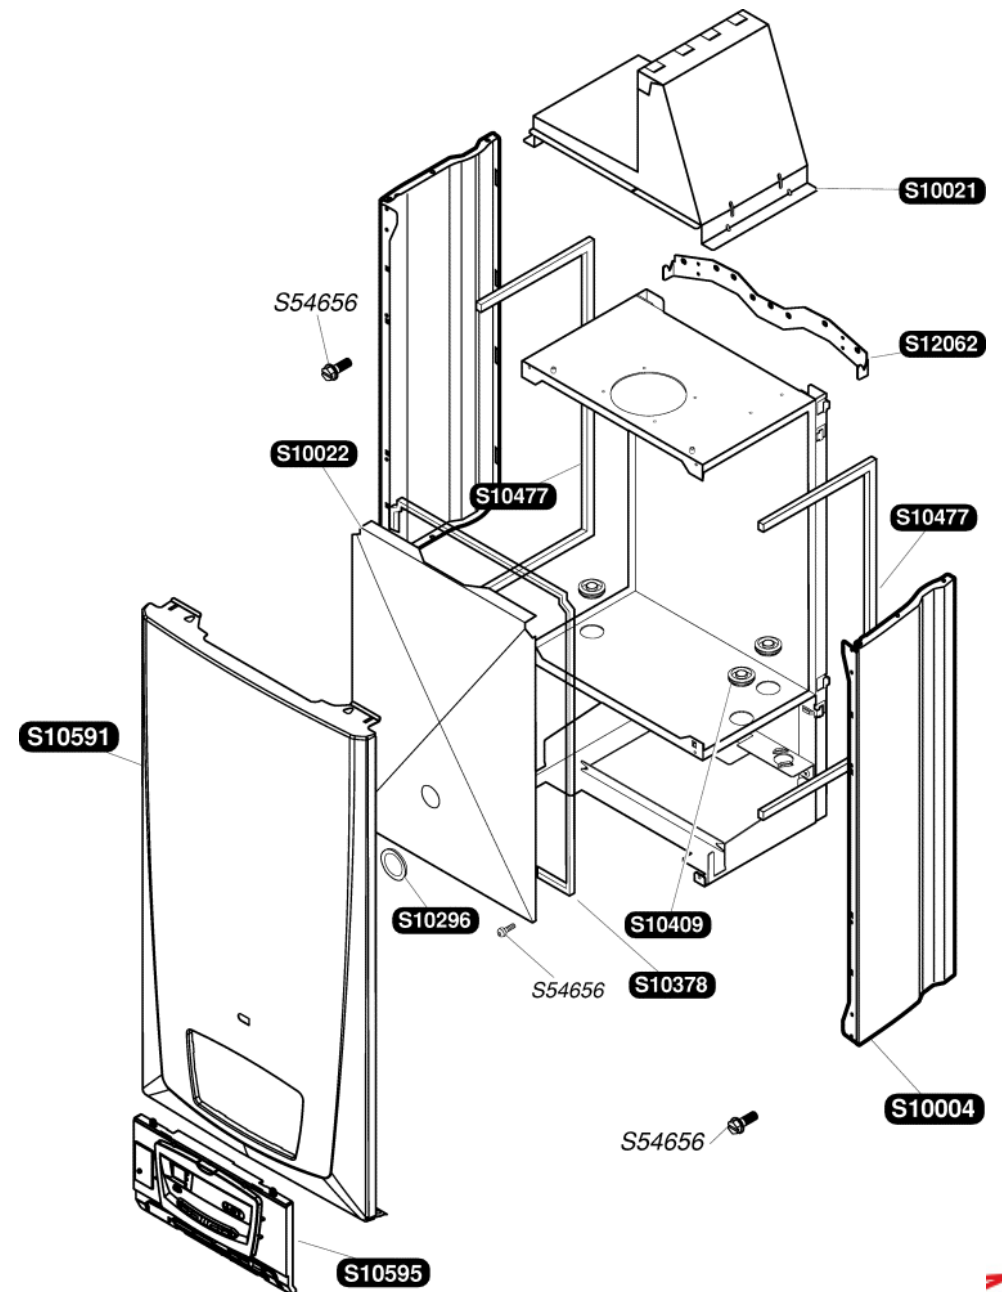

Katalogus Wisselstukken

Bulex®

Themaclassic F25E-B

S10004	1	Zijpaneel
S10021	1	Trekonderbreker
S10022	1	Hermetische voorpaneel
S10296	1	Dichting
S10378	1	Dichting voorpaneel
S10409	3	Doorgang buis
S10477	1	Dichting zijpaneel
S10591	1	Voorpaneel
S10595	1	Sierplaat
S12062	1	Bevestigingsbeugel
S54656	50	Schroef