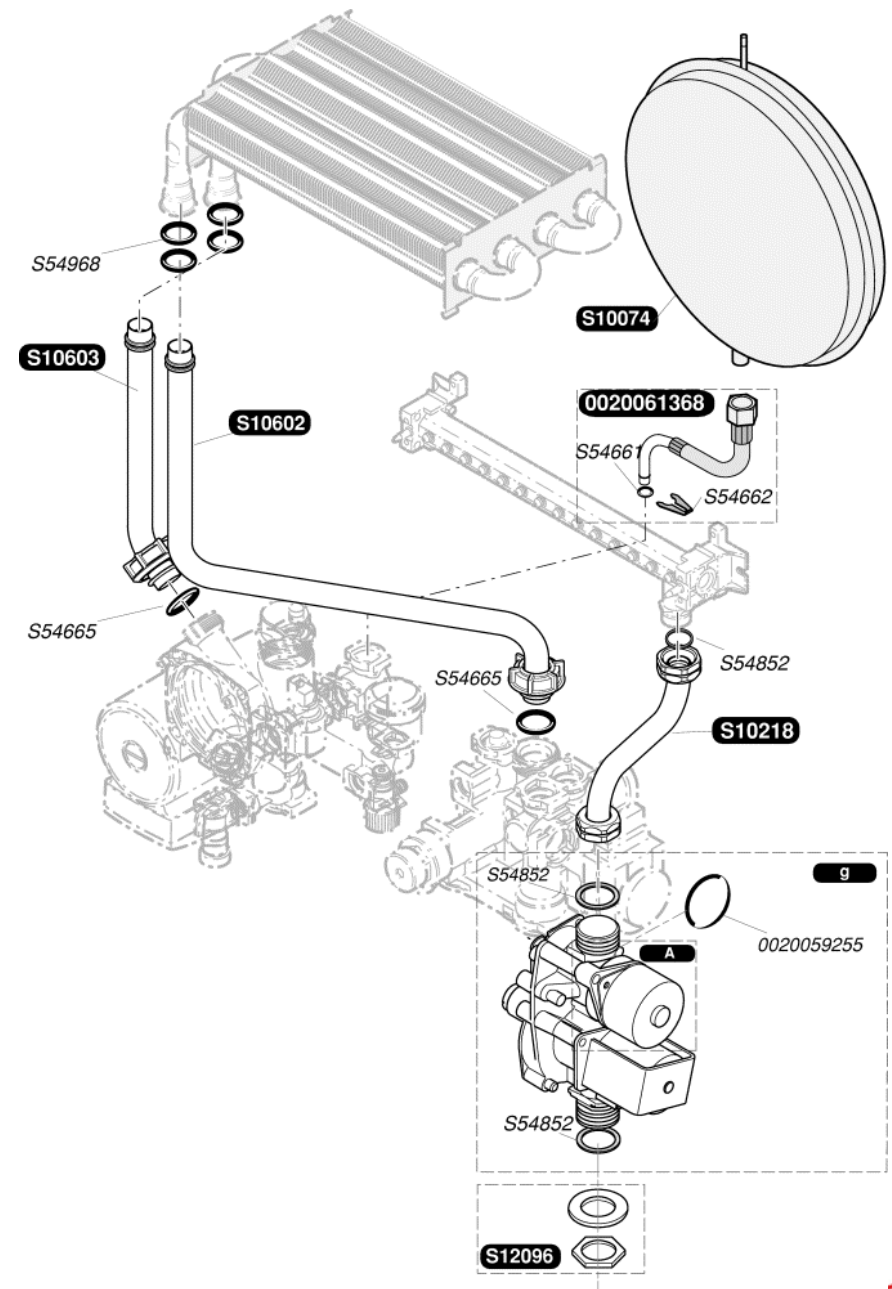

Katalogus Wisselstukken

Bulex®

Themaclassic F25E-B

S10004	1	Zijpaneel
S10021	1	Trekonderbreker
S10022	1	Hermetische voorpaneel
S10296	1	Dichting
S10378	1	Dichting voorpaneel
S10409	3	Doorgang buis
S10477	1	Dichting zijpaneel
S10591	1	Voorpaneel
S10595	1	Sierplaat
S12062	1	Bevestigingsbeugel
S54656	50	Schroef

S10036	1		Isolatie
S10037	1		Überwachungselektrode
S10038	1		Zünderlektrode
S10039	1	A	Spuitstukhouder G20
S10040	1	A	Spuitstukhouder G30
S10042	1		Brander
S10379	10		Clip
S10599	1		Warmtewisselaar
S52969	16	b	Brander spuitstuk G 20
S52959	16	b	Brander spuitstuk G 30
S54656	50		Schroef
S54852	100		Dichting
S54906	50		Schroef
S54968	50		O Ring

S10714	1	g	Gas mechanisme G 20
S10715	1	g	Gas mechanisme G 30
0020061368	1		Flexibel
S10074	1		Expansievat 8L
S10603	1		Buis pomp / warmtewisselaar
S10602	1		Buis warmtewisselaar / 3 wedgskraan
S10218	1		Buis gas mechanisme / brander
S12096	1		Moer gas mechanisme
S54852	50		Dichting
S10717	1	A	Motor G20
S10718	1	A	Motor G30
S54661	20		O Ring
S54662	10		Clip Ø10
S54665	20		O Ring
S54968	50		Dichting
0020059255	5		O ring

S10080	1	Overhittingsthermostaat
S10087	1	Onstetkingskrabelboom
S10089	1	Pressostat
S10093	1	Elektrische bedieningsbord
S10094	1	Deksel
S10101	1	Schakelaar ON/OFF
S10169	1	Kabelboom printplaat
S10470	1	Gedrukte kringloop
S10607	1	Kabelbundel
S10620	1	Printplaat
S12117	1	Voedingskabelbundel
S10744	5	Zekering 630mA
S54838	75	Schroef
S54906	50	Schroef
S57398	1	Voeler verwarming
S57427	1	Ontsteker
0020067509	1	Connector
S10727	1	Connector