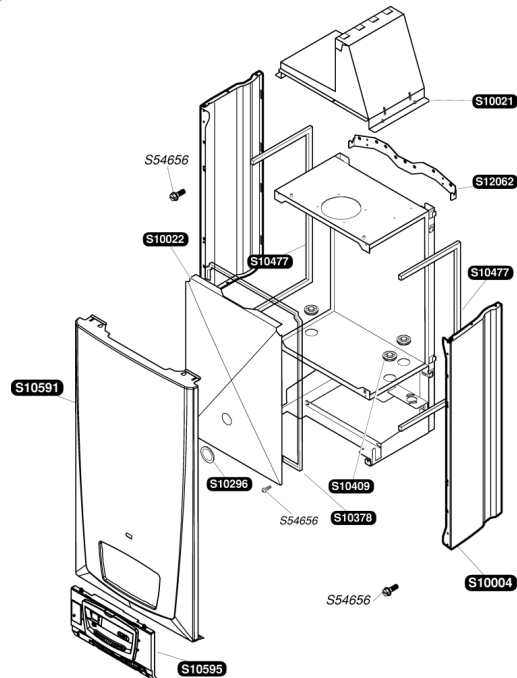

Katalogus Wisselstukken

Bulex®

Themaclassic F25E-B

S10004	1	Zijpaneel
S10021	1	Trekonderbreker
S10022	1	Hermetische voorpaneel
S10296	1	Dichting
S10378	1	Dichting voorpaneel
S10409	3	Doorgang buis
S10477	1	Dichting zijpaneel
S10591	1	Voorpaneel
S10595	1	Sierplaat
S12062	1	Bevestigingsbeugel
S54656	50	Schroef