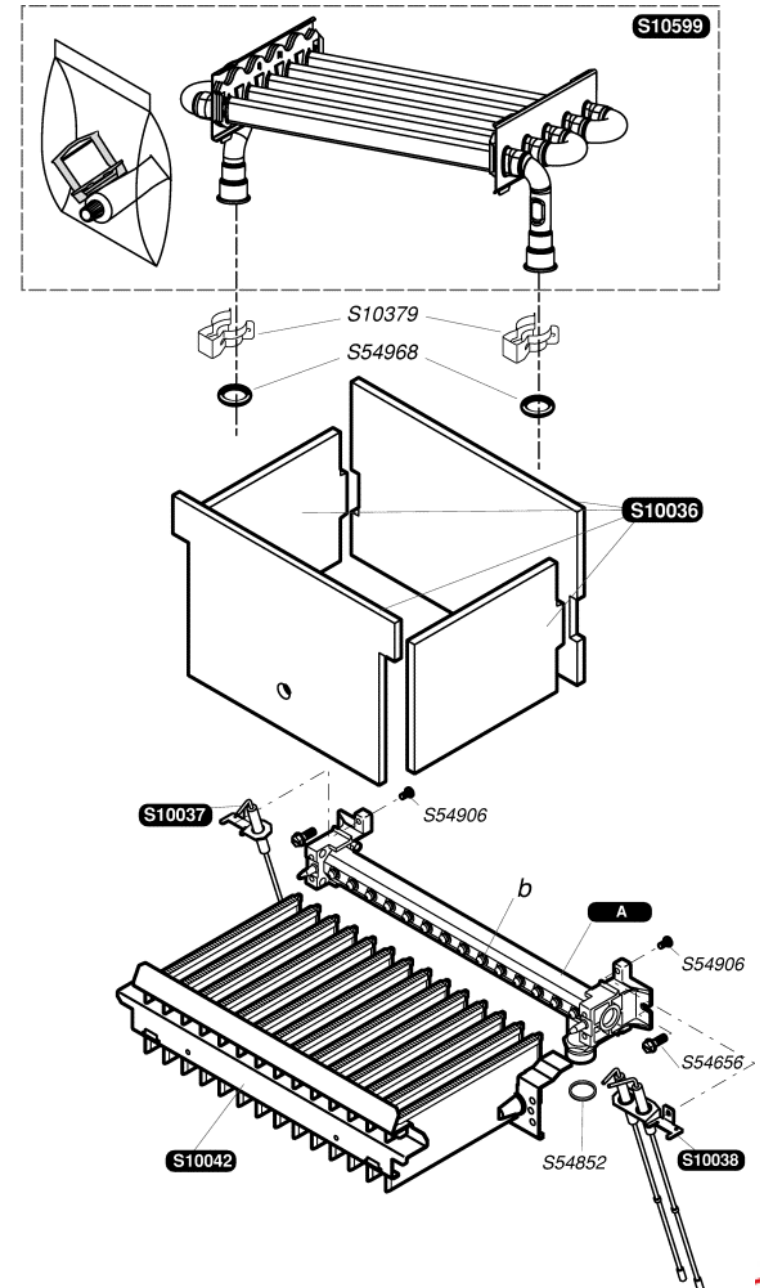

Katalogus Wisselstukken

Bulex®

Themaclassic F25E-B

S10004	1	Zijpaneel
S10021	1	Trekonderbreker
S10022	1	Hermetische voorpaneel
S10296	1	Dichting
S10378	1	Dichting voorpaneel
S10409	3	Doorgang buis
S10477	1	Dichting zijpaneel
S10591	1	Voorpaneel
S10595	1	Sierplaat
S12062	1	Bevestigingsbeugel
S54656	50	Schroef

S10036	1		Isolatie
S10037	1		Überwachungselektrode
S10038	1		Zünderlektrode
S10039	1	A	Spuitstukhouder G20
S10040	1	A	Spuitstukhouder G30
S10042	1		Brander
S10379	10		Clip
S10599	1		Warmtewisselaar
S52969	16	b	Brander spuitstuk G 20
S52959	16	b	Brander spuitstuk G 30
S54656	50		Schroef
S54852	100		Dichting
S54906	50		Schroef
S54968	50		O Ring