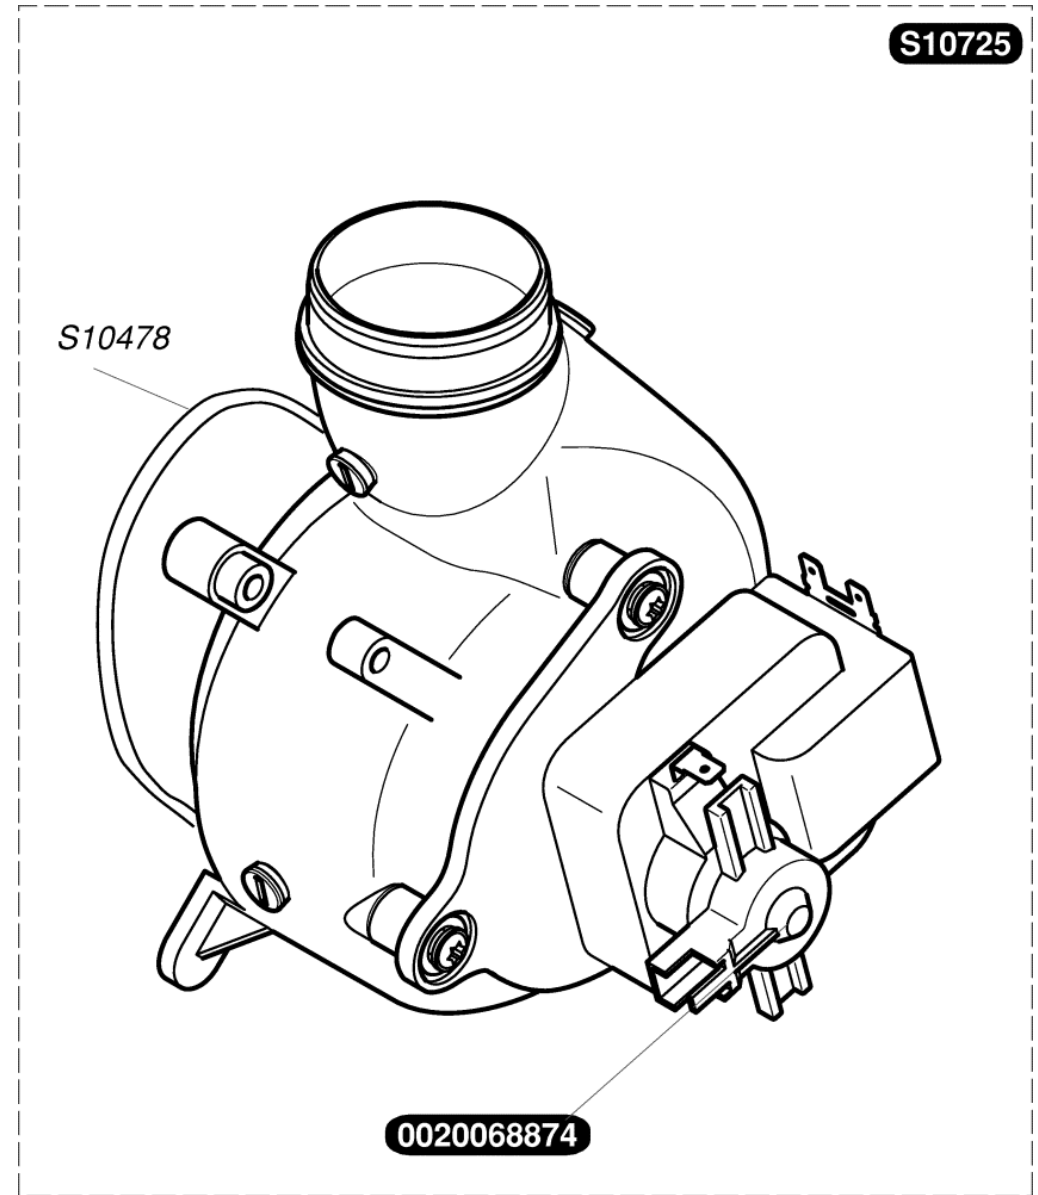

S10478	1	O Ring
S10725	1	Ventilator
0020068874	1	Tachymeter