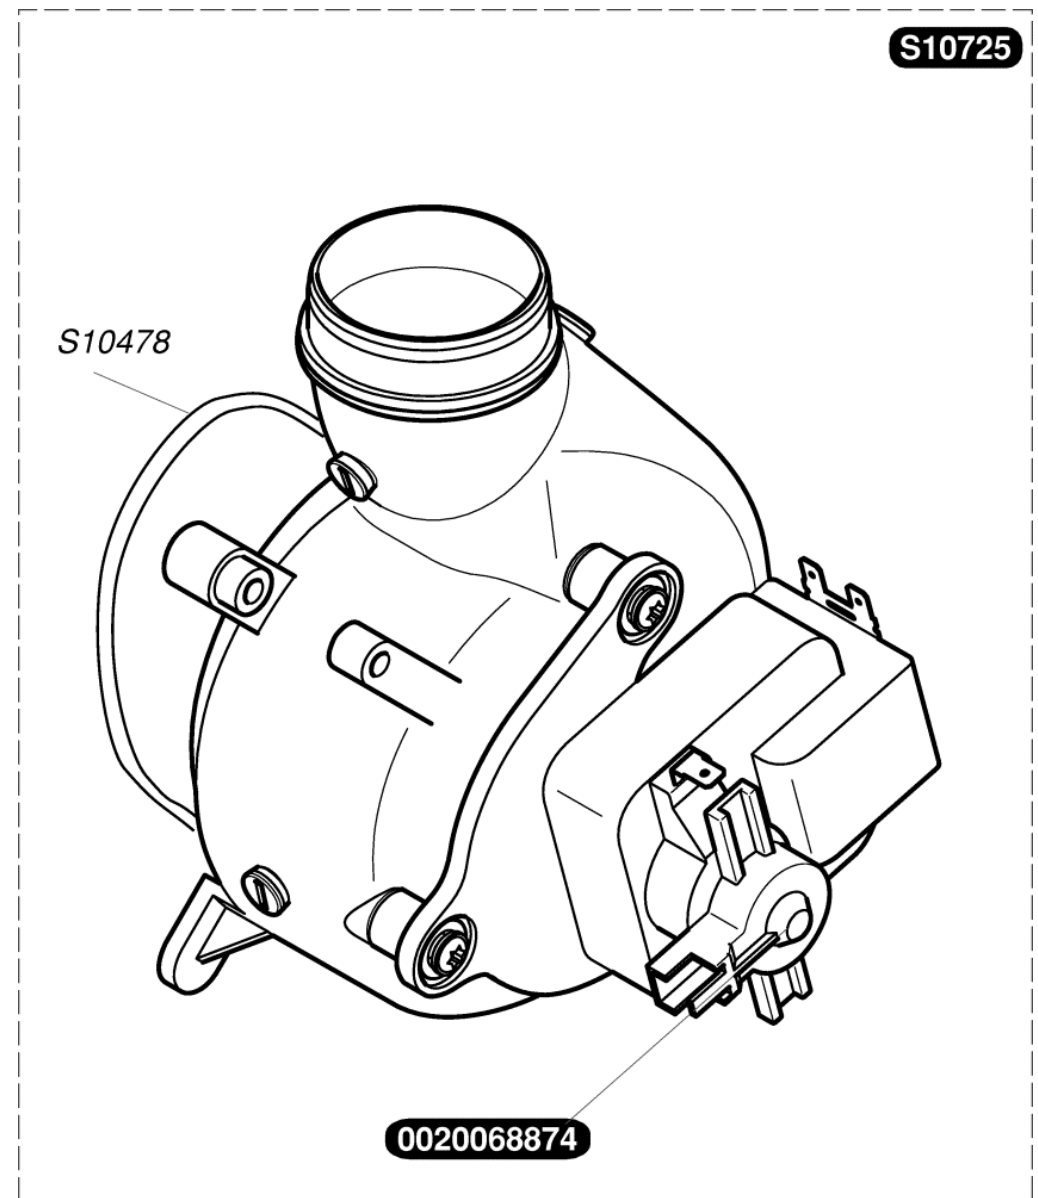

S10478	1	O Ring
S10725	1	Ventilator
0020068874	1	Tachymeter