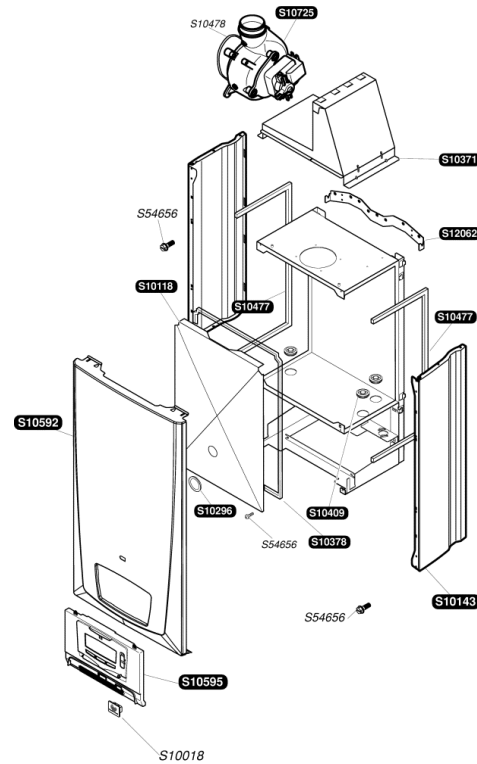

Katalogus Wisselstukken

Bulex®

Themaclassic F30E-A

S10118	1	Hermetische voorpaneel
S10143	1	Zijpaneel
S10725	1	Uitdrijver
S10296	1	Dichting
S10371	1	Trekonderbreker
S10378	1	Dichting
S10409	3	Doorgang buis verwarming
S10477	1	Dichting zijpaneel
S10478	1	O Ring
S10592	1	Voorpaneel
S10595	1	Sierplaat
S12062	1	Bevestigingsbeugel
S54656	50	Schroef
S10018	10	Firmplaat

S10080	1	Overhittingsthermostaat
S10093	1	Elektrische bedieningsbord
S10094	1	Deksel
S10101	1	Schakelaar ON/OFF
S10087	1	Ontstekingskabelboom
S10169	1	Kabelboom printplaat
S10470	1	Gedrukte kringloop
S10609	1	Kabelbundel
S10620	1	Printplaat
S12117	1	Voedingskabelbundel
S10744	1	Zekering 630mA
S54838	75	Schroef
S54906	50	Schroef
S57398	1	Voeler verwarming
S57427	1	Ontsteker
S57441	1	Pressostaat
0020067509	1	Connector
S10727	1	Connector