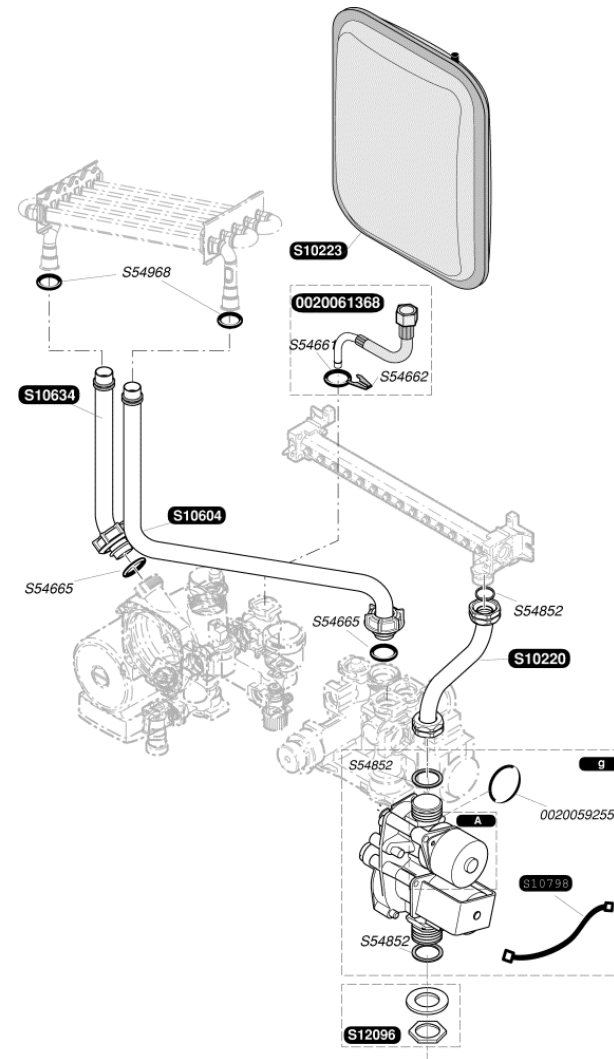

Katalogus Wisselstukken

Bulex®

Themaclassic F30E-A

S10118	1	Hermetische voorpaneel
S10143	1	Zijpaneel
S10725	1	Uitdrijver
S10296	1	Dichting
S10371	1	Trekonderbreker
S10378	1	Dichting
S10409	3	Doorgang buis verwarming
S10477	1	Dichting zijpaneel
S10478	1	O Ring
S10592	1	Voorpaneel
S10595	1	Sierplaat
S12062	1	Bevestigingsbeugel
S54656	50	Schroef
S10018	10	Firmplaat

S10714	1	g	Gas mechanisme G 20
S10715	1	g	Gas mechanisme G 30
0020061368	1		Flexibel
S10223	1		Expansievat
S10220	1		Buis Gas mechanisme / brander
S10604	1		Buis warmtewisselaar / 3wedgskraan
S10634	1		Buis pomp / warmtewisselaar
S12096	1		Moer gas mechanisme
S54661	20		O Ring
S54662	10		Clip Ø10
S54665	20		O Ring
S54852	100		Dichting
S54968	50		O Ring
S10717	1	A	Motor G20
S10718	1	A	Motor G30
0020059255	5		O ring

S10080	1	Overhittingsthermostaat
S10093	1	Elektrische bedieningsbord
S10094	1	Deksel
S10101	1	Schakelaar ON/OFF
S10087	1	Ontstekingskabelboom
S10169	1	Kabelboom printplaat
S10470	1	Gedrukte kringloop
S10609	1	Kabelbundel
S10620	1	Printplaat
S12117	1	Voedingskabelbundel
S10744	1	Zekering 630mA
S54838	75	Schroef
S54906	50	Schroef
S57398	1	Voeler verwarming
S57427	1	Ontsteker
S57441	1	Pressostaat
0020067509	1	Connector
S10727	1	Connector

S10732	10	Clip
S10055	1	Pompmotor
S10053	1	Pompgeheel
S10054	1	Filter verwarming
S10056	1	Ontluchter
S10058	1	Warmtewisselaar sanitair
S10063	1	Aftapkraan
S10064	1	Patroon klep 3 weg-kraan
S10067	1	Veiligheidsklep 3 bars
S10068	1	Verlengstuk vulkraan
S10069	1	Filter sanitair
S10070	1	Vullkraan
S10206	1	Pipj
S10208	1	3 wegskraan
S52617	1	By Pass
S54215	25	O Ring
S54657	10	Clip Ø18
S54658	20	O Ring
54659	50	Schroef
S54660	20	Dichting
S54661	20	O Ring
S54662	10	Clip Ø10
S54663	10	Clip
S54664	20	O Ring
S54665	20	O Ring
S54840	10	O Ring
S54909	15	Clip
S57202	1	Debietdetector sanitair
S57205	1	Watergebrekschakelaar
S57206	1	Dreiwegkraanmotor
0020018449	5	Kabel
0020018450	10	Clip