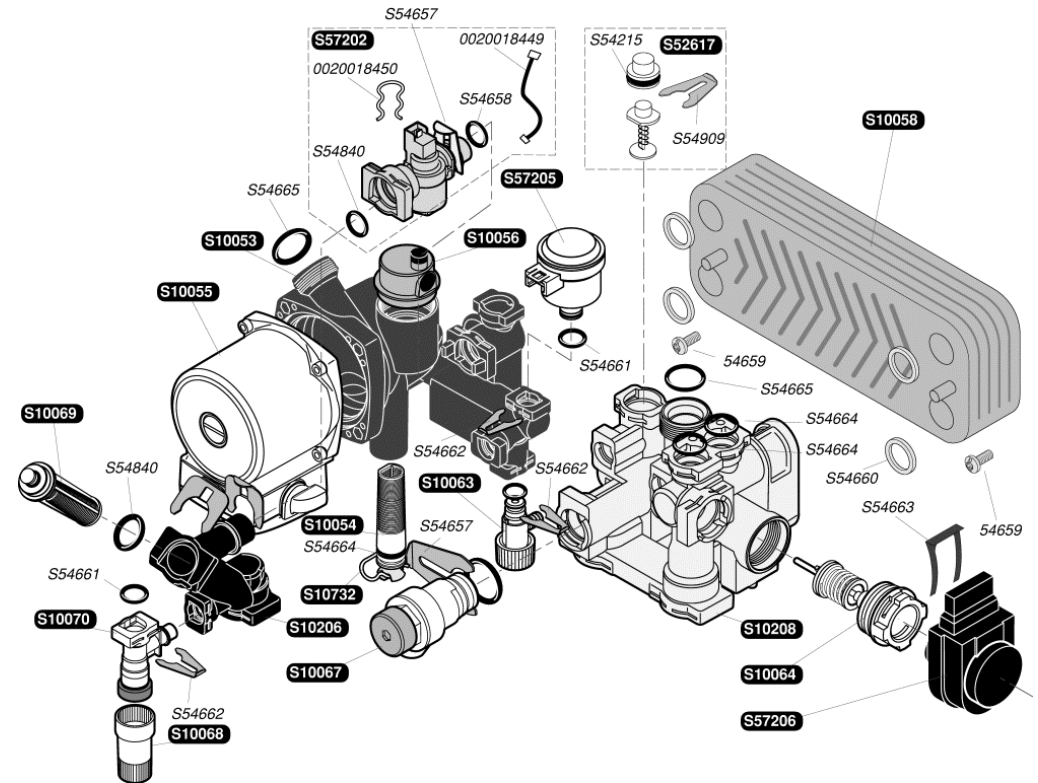

Katalogus Wisselstukken

Bulex®

Themaclassic F30E-A

S10118	1	Hermetische voorpaneel
S10143	1	Zijpaneel
S10725	1	Uitdrijver
S10296	1	Dichting
S10371	1	Trekonderbreker
S10378	1	Dichting
S10409	3	Doorgang buis verwarming
S10477	1	Dichting zijpaneel
S10478	1	O Ring
S10592	1	Voorpaneel
S10595	1	Sierplaat
S12062	1	Bevestigingsbeugel
S54656	50	Schroef
S10018	10	Firmplaat

S10714	1	g	Gas mechanisme G 20
S10715	1	g	Gas mechanisme G 30
0020061368	1		Flexibel
S10223	1		Expansievat
S10220	1		Buis Gas mechanisme / brander
S10604	1		Buis warmtewisselaar / 3wedgskraan
S10634	1		Buis pomp / warmtewisselaar
S12096	1		Moer gas mechanisme
S54661	20		O Ring
S54662	10		Clip Ø10
S54665	20		O Ring
S54852	100		Dichting
S54968	50		O Ring
S10717	1	A	Motor G20
S10718	1	A	Motor G30
0020059255	5		O ring

S10080	1	Overhittingsthermostaat
S10093	1	Elektrische bedieningsbord
S10094	1	Deksel
S10101	1	Schakelaar ON/OFF
S10087	1	Ontstekingskabelboom
S10169	1	Kabelboom printplaat
S10470	1	Gedrukte kringloop
S10609	1	Kabelbundel
S10620	1	Printplaat
S12117	1	Voedingskabelbundel
S10744	1	Zekering 630mA
S54838	75	Schroef
S54906	50	Schroef
S57398	1	Voeler verwarming
S57427	1	Ontsteker
S57441	1	Pressostaat
0020067509	1	Connector
S10727	1	Connector

S10732	10	Clip
S10055	1	Pompmotor
S10053	1	Pompgeheel
S10054	1	Filter verwarming
S10056	1	Ontluchter
S10058	1	Warmtewisselaar sanitair
S10063	1	Aftapkraan
S10064	1	Patroon klep 3 weg-kraan
S10067	1	Veiligheidsklep 3 bars
S10068	1	Verlengstuk vulkraan
S10069	1	Filter sanitair
S10070	1	Vullkraan
S10206	1	Pipj
S10208	1	3 wegskraan
S52617	1	By Pass
S54215	25	O Ring
S54657	10	Clip Ø18
S54658	20	O Ring
54659	50	Schroef
S54660	20	Dichting
S54661	20	O Ring
S54662	10	Clip Ø10
S54663	10	Clip
S54664	20	O Ring
S54665	20	O Ring
S54840	10	O Ring
S54909	15	Clip
S57202	1	Debietdetector sanitair
S57205	1	Watergebrekschakelaar
S57206	1	Dreiwegkraanmotor
0020018449	5	Kabel
0020018450	10	Clip