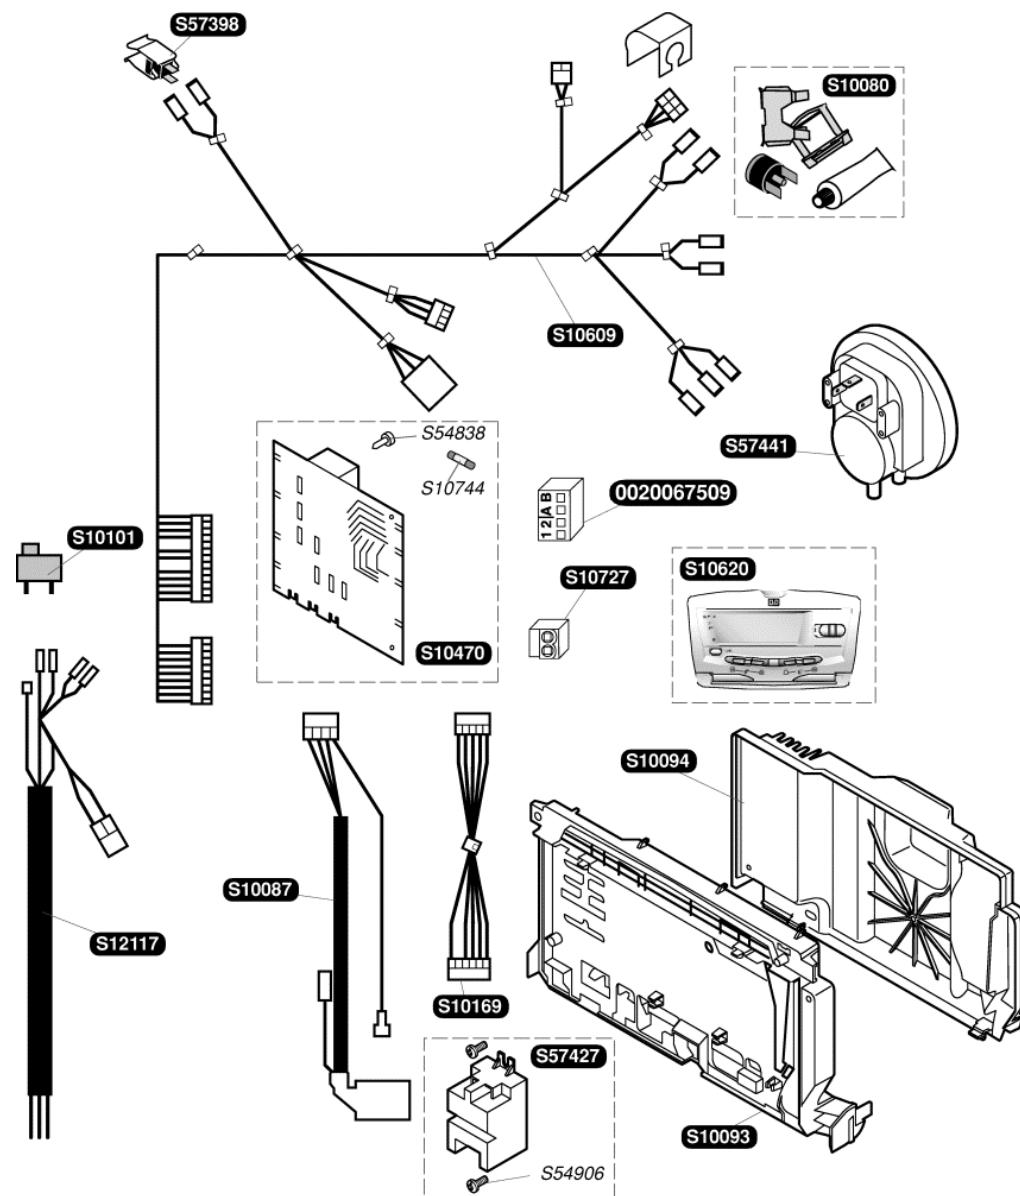

Katalogus Wisselstukken

Bulex®

Themaclassic F30E-A

S10118	1	Hermetische voorpaneel
S10143	1	Zijpaneel
S10725	1	Uitdrijver
S10296	1	Dichting
S10371	1	Trekonderbreker
S10378	1	Dichting
S10409	3	Doorgang buis verwarming
S10477	1	Dichting zijpaneel
S10478	1	O Ring
S10592	1	Voorpaneel
S10595	1	Sierplaat
S12062	1	Bevestigingsbeugel
S54656	50	Schroef
S10018	10	Firmplaat

S10714	1	g	Gas mechanisme G 20
S10715	1	g	Gas mechanisme G 30
0020061368	1		Flexibel
S10223	1		Expansievat
S10220	1		Buis Gas mechanisme / brander
S10604	1		Buis warmtewisselaar / 3wedgskraan
S10634	1		Buis pomp / warmtewisselaar
S12096	1		Moer gas mechanisme
S54661	20		O Ring
S54662	10		Clip Ø10
S54665	20		O Ring
S54852	100		Dichting
S54968	50		O Ring
S10717	1	A	Motor G20
S10718	1	A	Motor G30
0020059255	5		O ring

S10080	1	Overhittingsthermostaat
S10093	1	Elektrische bedieningsbord
S10094	1	Deksel
S10101	1	Schakelaar ON/OFF
S10087	1	Ontstekingskabelboom
S10169	1	Kabelboom printplaat
S10470	1	Gedrukte kringloop
S10609	1	Kabelbundel
S10620	1	Printplaat
S12117	1	Voedingskabelbundel
S10744	1	Zekering 630mA
S54838	75	Schroef
S54906	50	Schroef
S57398	1	Voeler verwarming
S57427	1	Ontsteker
S57441	1	Pressostaat
0020067509	1	Connector
S10727	1	Connector

S10732	10	Clip
S10055	1	Pompmotor
S10053	1	Pompgeheel
S10054	1	Filter verwarming
S10056	1	Ontluchter
S10058	1	Warmtewisselaar sanitair
S10063	1	Aftapkraan
S10064	1	Patroon klep 3 weg-kraan
S10067	1	Veiligheidsklep 3 bars
S10068	1	Verlengstuk vulkraan
S10069	1	Filter sanitair
S10070	1	Vullkraan
S10206	1	Pipj
S10208	1	3 wegskraan
S52617	1	By Pass
S54215	25	O Ring
S54657	10	Clip Ø18
S54658	20	O Ring
54659	50	Schroef
S54660	20	Dichting
S54661	20	O Ring
S54662	10	Clip Ø10
S54663	10	Clip
S54664	20	O Ring
S54665	20	O Ring
S54840	10	O Ring
S54909	15	Clip
S57202	1	Debietdetector sanitair
S57205	1	Watergebrekschakelaar
S57206	1	Dreiwegkraanmotor
0020018449	5	Kabel
0020018450	10	Clip