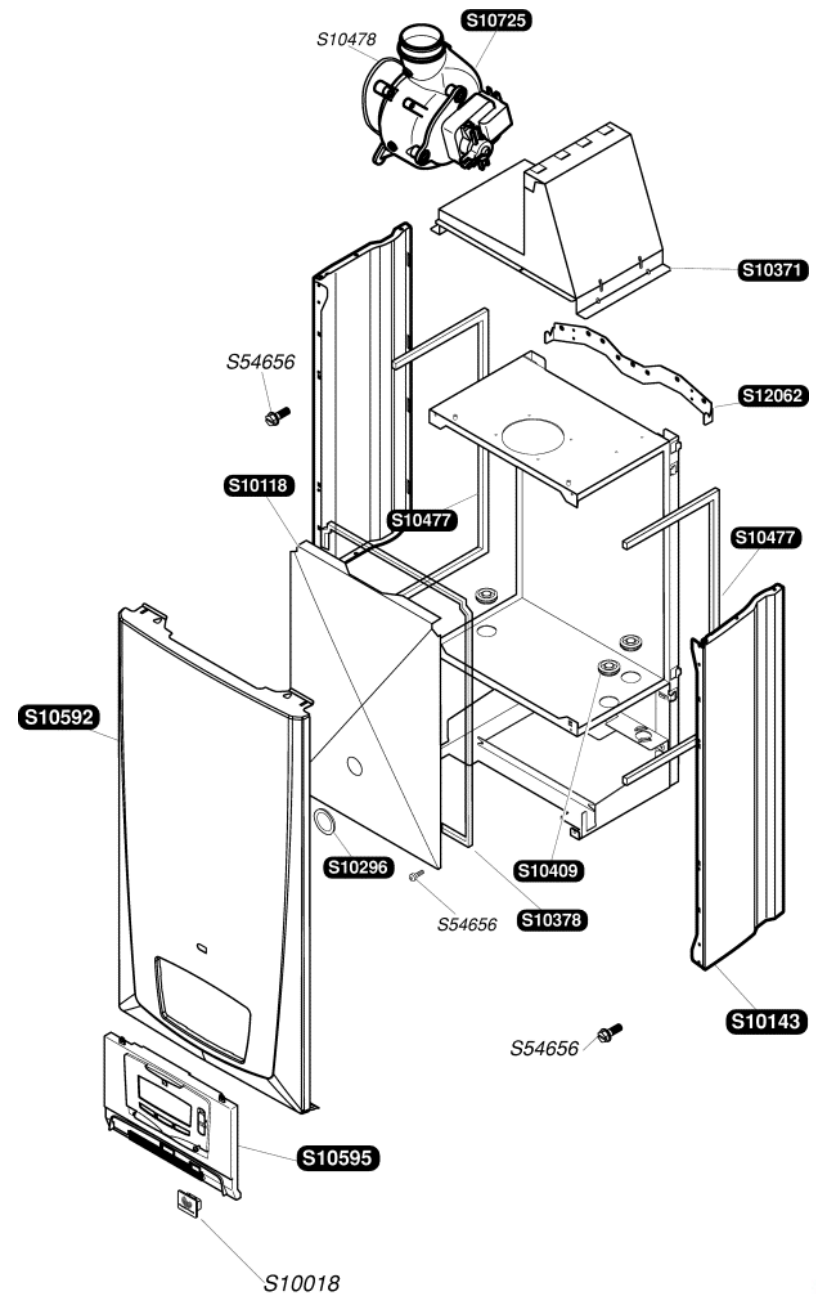

Katalogus Wisselstukken

Bulex®

Themaclassic F30E-A

S10118	1	Hermetische voorpaneel
S10143	1	Zijpaneel
S10725	1	Uitdrijver
S10296	1	Dichting
S10371	1	Trekonderbreker
S10378	1	Dichting
S10409	3	Doorgang buis verwarming
S10477	1	Dichting zijpaneel
S10478	1	O Ring
S10592	1	Voorpaneel
S10595	1	Sierplaat
S12062	1	Bevestigingsbeugel
S54656	50	Schroef
S10018	10	Firmplaat

S10080	1	Overhittingsthermostaat
S10093	1	Elektrische bedieningsbord
S10094	1	Deksel
S10101	1	Schakelaar ON/OFF
S10087	1	Ontstekingskabelboom
S10169	1	Kabelboom printplaat
S10470	1	Gedrukte kringloop
S10609	1	Kabelbundel
S10620	1	Printplaat
S12117	1	Voedingskabelbundel
S10744	1	Zekering 630mA
S54838	75	Schroef
S54906	50	Schroef
S57398	1	Voeler verwarming
S57427	1	Ontsteker
S57441	1	Pressostaat
0020067509	1	Connector
S10727	1	Connector