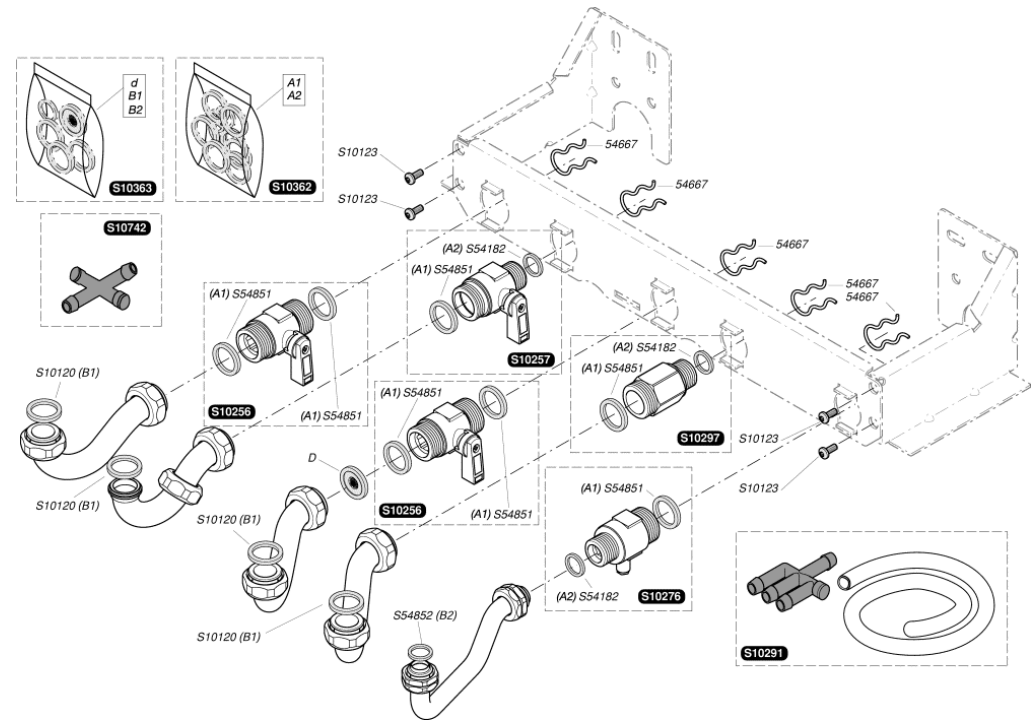

S10120	50		Dichting
S10123	25		Schroef
S10128	10	D	Debietbeperker
S10256	1		Ontluchter verwarming
S10257	1		Afluitkraan koudwater
S10276	1		Gasaansluiting
S10297	1		Warmwateraansluitnippel
S10362	1		Dichting set
S10363	1		Dichting set + Debietbeperker
S54182	100		Dichting
54667	10		Clip
S54851	100		Dichting 3/4G
S10742	1		Kit veiligheidsklep
S10291	1		T + buis
S54852	100		Dichting