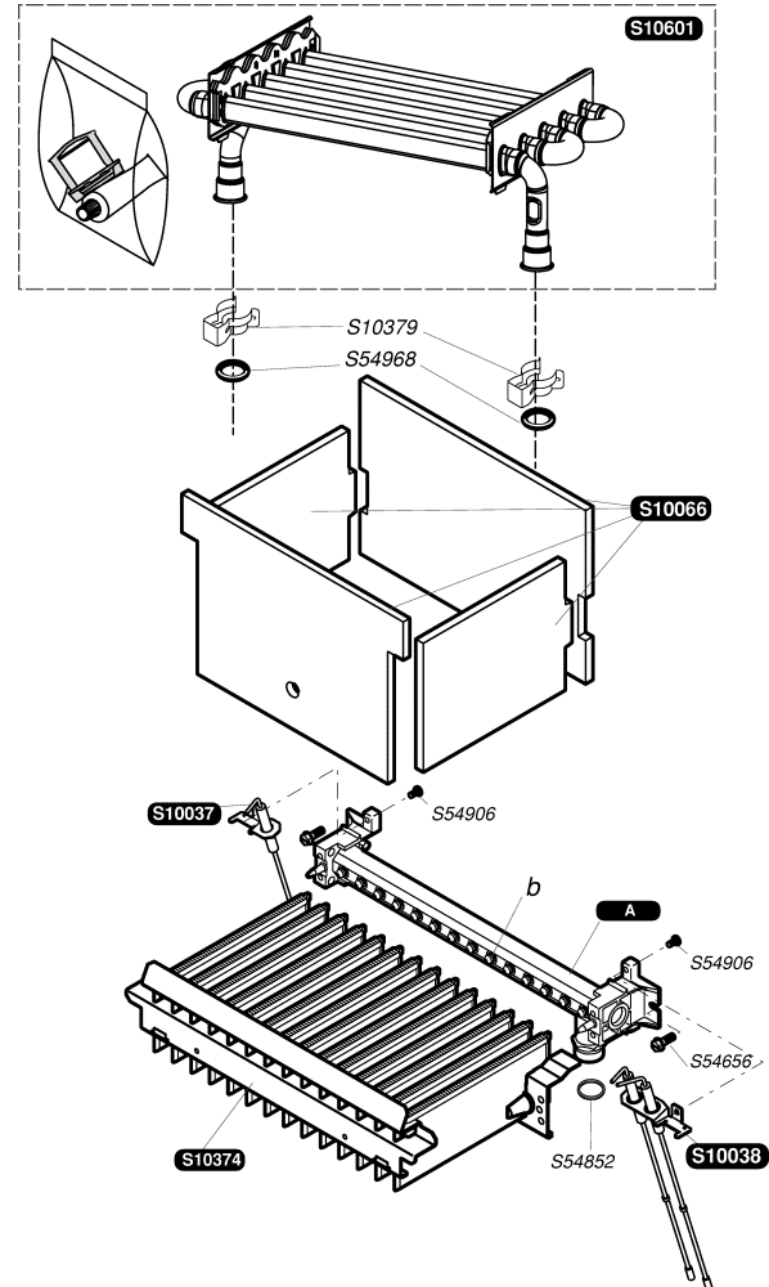

Katalogus Wisselstukken

Bulex®

Themaclassic F30E-A

S10118	1	Hermetische voorpaneel
S10143	1	Zijpaneel
S10725	1	Uitdrijver
S10296	1	Dichting
S10371	1	Trekonderbreker
S10378	1	Dichting
S10409	3	Doorgang buis verwarming
S10477	1	Dichting zijpaneel
S10478	1	O Ring
S10592	1	Voorpaneel
S10595	1	Sierplaat
S12062	1	Bevestigingsbeugel
S54656	50	Schroef
S10018	10	Firmplaat

S10714	1	g	Gas mechanisme G 20
S10715	1	g	Gas mechanisme G 30
0020061368	1		Flexibel
S10223	1		Expansievat
S10220	1		Buis Gas mechanisme / brander
S10604	1		Buis warmtewisselaar / 3wedgskraan
S10634	1		Buis pomp / warmtewisselaar
S12096	1		Moer gas mechanisme
S54661	20		O Ring
S54662	10		Clip Ø10
S54665	20		O Ring
S54852	100		Dichting
S54968	50		O Ring
S10717	1	A	Motor G20
S10718	1	A	Motor G30
0020059255	5		O ring

S10080	1	Overhittingsthermostaat
S10093	1	Elektrische bedieningsbord
S10094	1	Deksel
S10101	1	Schakelaar ON/OFF
S10087	1	Ontstekingskabelboom
S10169	1	Kabelboom printplaat
S10470	1	Gedrukte kringloop
S10609	1	Kabelbundel
S10620	1	Printplaat
S12117	1	Voedingskabelbundel
S10744	1	Zekering 630mA
S54838	75	Schroef
S54906	50	Schroef
S57398	1	Voeler verwarming
S57427	1	Ontsteker
S57441	1	Pressostaat
0020067509	1	Connector
S10727	1	Connector

S10732	10	Clip
S10055	1	Pompmotor
S10053	1	Pompgeheel
S10054	1	Filter verwarming
S10056	1	Ontluchter
S10058	1	Warmtewisselaar sanitair
S10063	1	Aftapkraan
S10064	1	Patroon klep 3 weg-kraan
S10067	1	Veiligheidsklep 3 bars
S10068	1	Verlengstuk vulkraan
S10069	1	Filter sanitair
S10070	1	Vullkraan
S10206	1	Pipj
S10208	1	3 wegskraan
S52617	1	By Pass
S54215	25	O Ring
S54657	10	Clip Ø18
S54658	20	O Ring
54659	50	Schroef
S54660	20	Dichting
S54661	20	O Ring
S54662	10	Clip Ø10
S54663	10	Clip
S54664	20	O Ring
S54665	20	O Ring
S54840	10	O Ring
S54909	15	Clip
S57202	1	Debietdetector sanitair
S57205	1	Watergebrekschakelaar
S57206	1	Dreiwegkraanmotor
0020018449	5	Kabel
0020018450	10	Clip