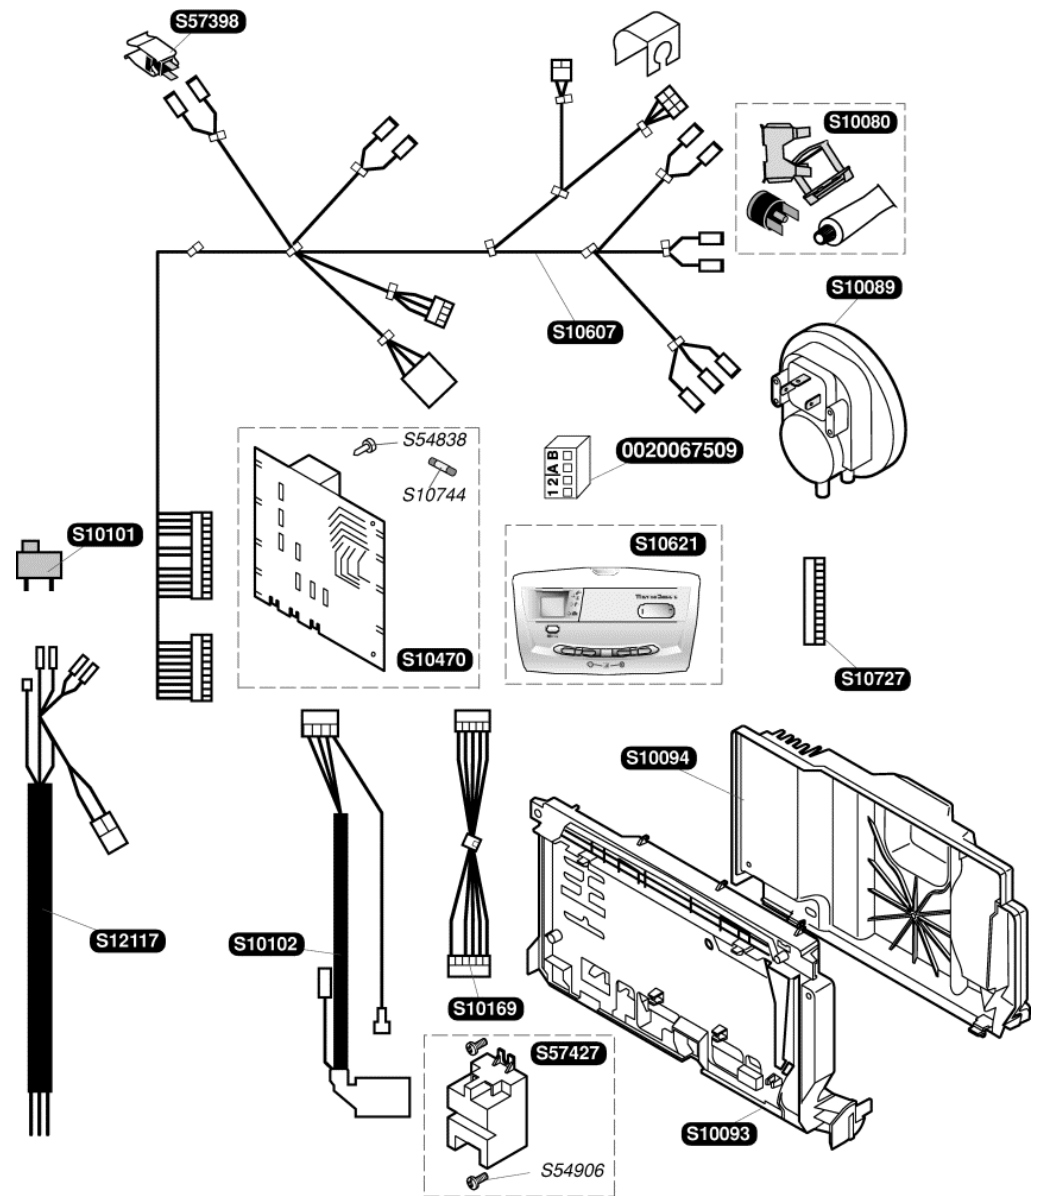

Katalogus Wisselstukken

Bulex®

Themaclassic FAS25E-B

S10004	1	Zijpaneel
S10021	1	Trekonderbreker
S10022	1	Hermetische voorpaneel
S10296	1	Dichting
S10378	1	Dichting voorpaneel
S10409	3	Doorgang buis
S10477	1	Dichting zijpaneel
S10591	1	Voorpaneel
S10596	1	Sierplaat
S12062	1	Bevestigingsbeugel
S54656	50	Schroef

S10036	1		Isolatie
S10037	1		Überwachungselektrode
S10038	1		Zünderlektrode
S10039	1	A	Spuitstukhouder G20
S10040	1	A	Spuitstukhouder G30
S10042	1		Brander
S10379	10		Clip
S10599	1		Warmtewisselaar
S52969	16	b	Brander spuitstuk G 20
S52959	16	b	Brander spuitstuk G 30
S54656	50		Schroef
S54852	100		Dichting
S54906	50		Schroef
S54968	50		O Ring

S10080	1	Overhittingsthermostaat
S10089	1	Presostaat
S10093	1	Elektrische bedieningsbord
S10094	1	Deksel
S10101	1	Schakelaar ON/OFF
S10102	1	Ontstekingskabelboom
S10169	1	Kabelboom printplaat
S10470	1	Gedrukte kringloop
S10607	1	Kabelbundel
S10621	1	Printplaat
S12117	1	Voedingskabelbundel
S10744	5	Zekering 630mA
S54838	75	Schroef
S54906	50	Schroef
S57398	1	Voeler verwarming
S57427	1	Ontsteker
S10727	1	Connector 2 draden
0020067509	1	Connecteur 4 draden