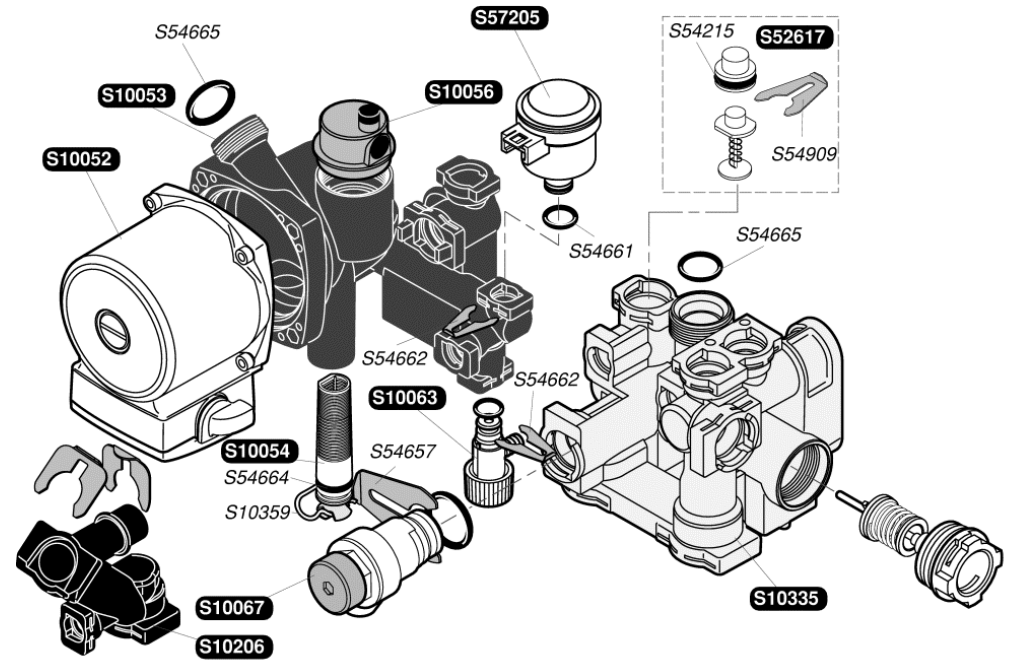

S10052	1	Pompmotor
S10053	1	Pompgeheel
S10054	1	Filter verwarming
S10056	1	Ontluchter
S10063	1	Aftapkraan
S10067	1	Veiligheidsklep 3 bars
S10335	1	3 weg-kraan
S52617	1	By Pass
S54215	25	O Ring
S54657	10	Clip Ø18
S54661	20	O Ring
S54662	10	Clip Ø10
S54664	20	O Ring
S54665	20	O Ring
S54909	15	Clip
S57205	1	Watergebrekschakelaar
S10359	10	Clip
S10206	1	Pipj