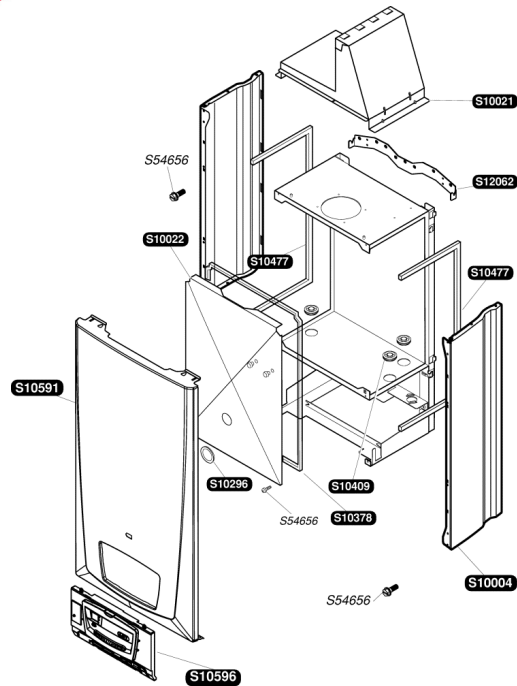

Katalogus Wisselstukken

Bulex®

Themaclassic FAS25E-B

S10004	1	Zijpaneel
S10021	1	Trekonderbreker
S10022	1	Hermetische voorpaneel
S10296	1	Dichting
S10378	1	Dichting voorpaneel
S10409	3	Doorgang buis
S10477	1	Dichting zijpaneel
S10591	1	Voorpaneel
S10596	1	Sierplaat
S12062	1	Bevestigingsbeugel
S54656	50	Schroef