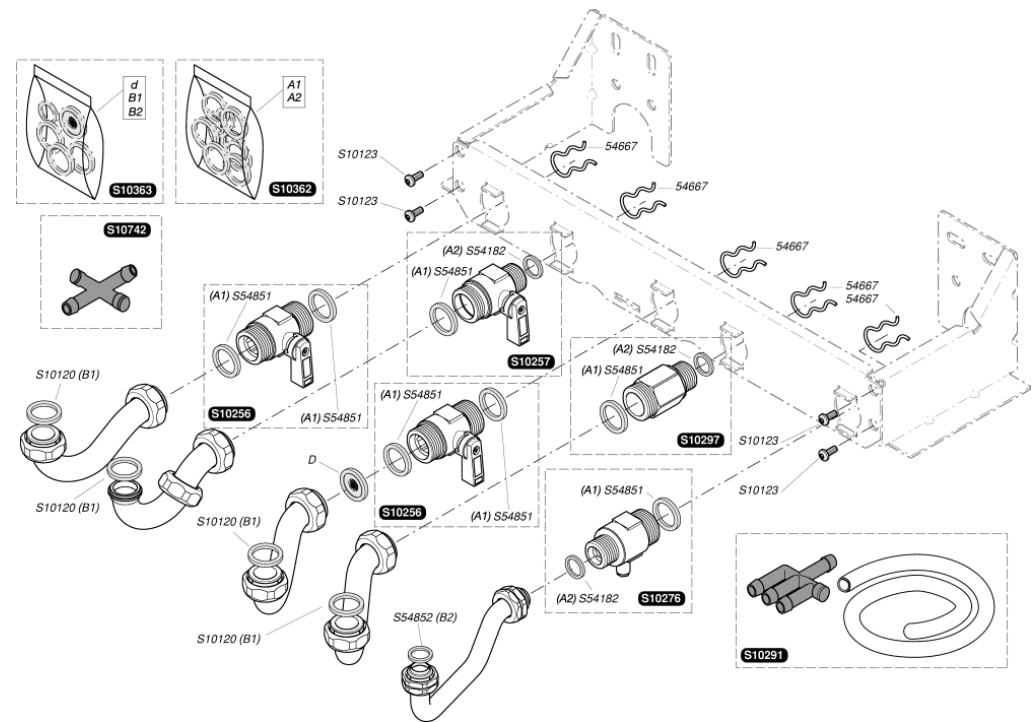

S10120	50		Dichting
S10123	25		Schroef
S10128	10	D	Debietbeperker
S10256	1		Ontluchter verwarming
S10257	1		Afluitkraan koudwater
S10276	1		Gasaansluiting
S10297	1		Warmwateraansluitnippel
S10362	1		Dichting set
S10363	1		Dichting set + Debietbeperker
S54182	100		Dichting
54667	10		Clip
S54851	100		Dichting 3/4G
S10742	1		Kit veiligheidsklep
S10291	1		T + buis
S54852	100		Dichting