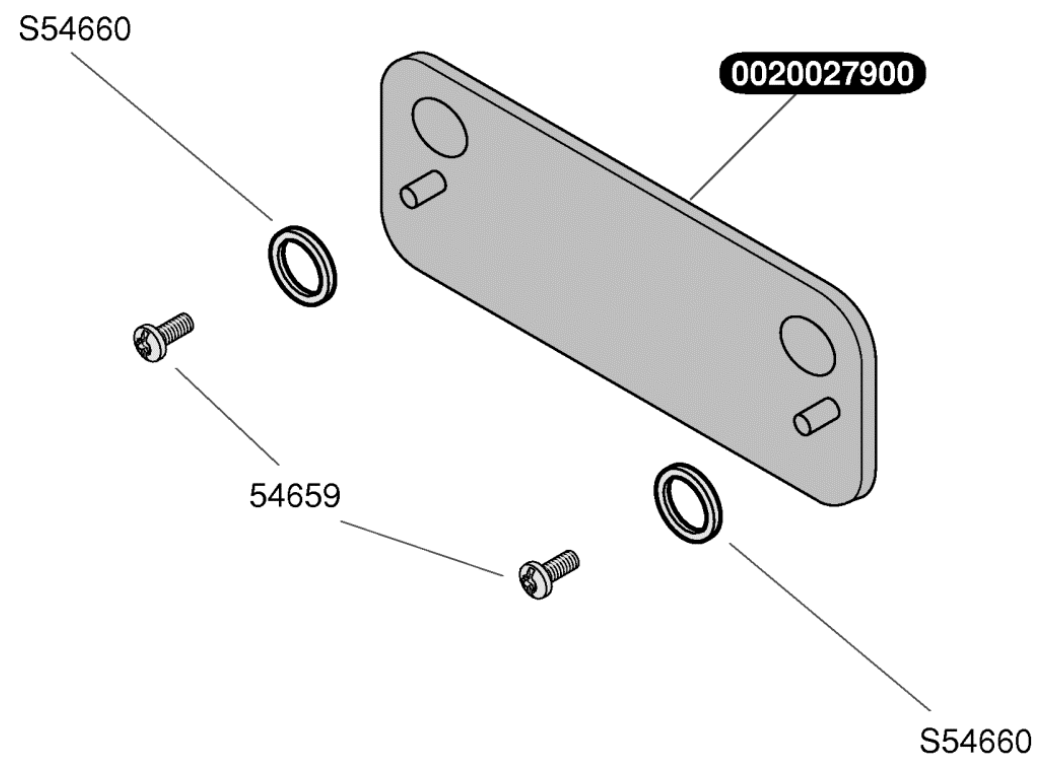

0020027900	1	Beschermkap
S54660	20	Dichting
54659	50	Schroef