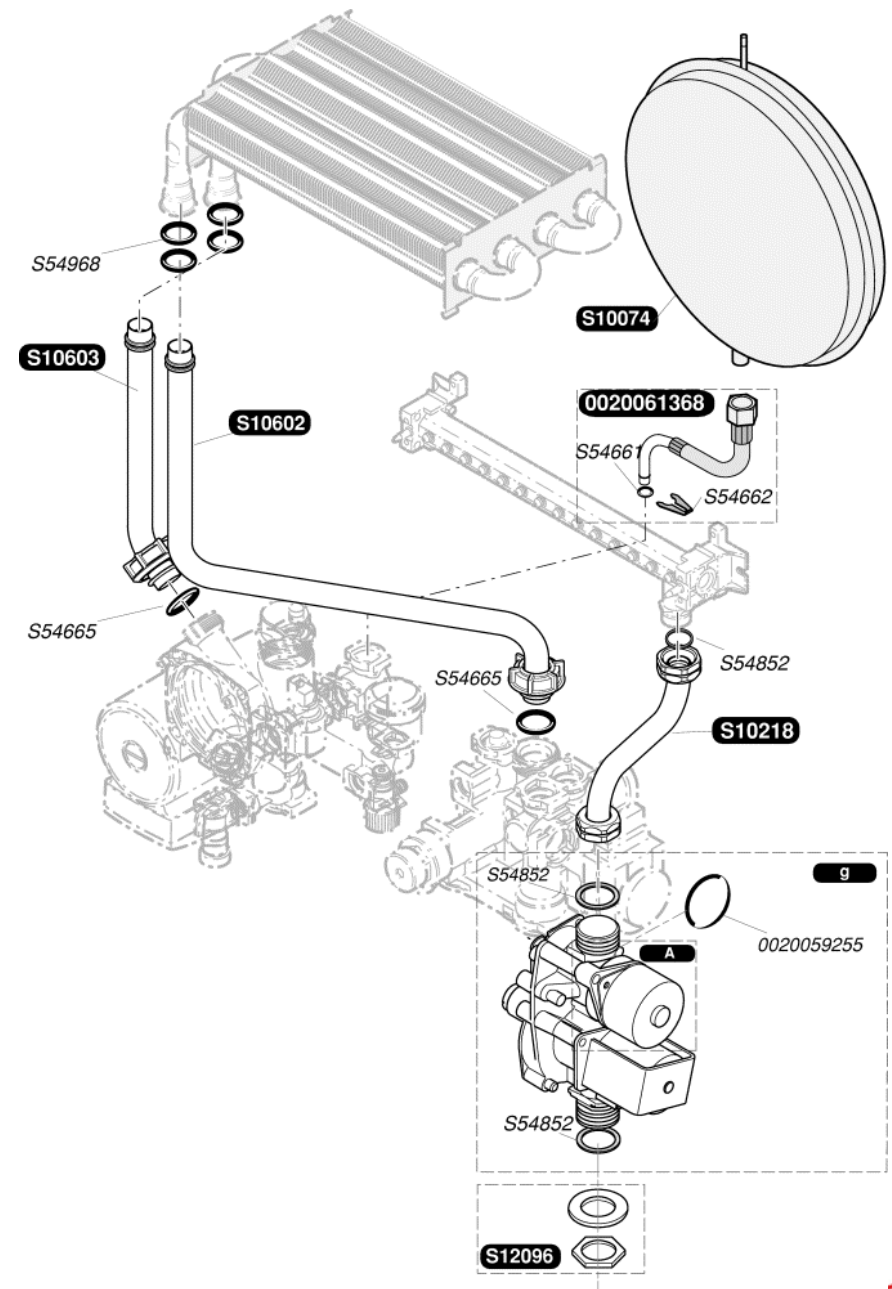

Katalogus Wisselstukken

Bulex®

Themaclassic FAS25E-B

S10004	1	Zijpaneel
S10021	1	Trekonderbreker
S10022	1	Hermetische voorpaneel
S10296	1	Dichting
S10378	1	Dichting voorpaneel
S10409	3	Doorgang buis
S10477	1	Dichting zijpaneel
S10591	1	Voorpaneel
S10596	1	Sierplaat
S12062	1	Bevestigingsbeugel
S54656	50	Schroef

S10036	1		Isolatie
S10037	1		Überwachungselektrode
S10038	1		Zünderlektrode
S10039	1	A	Spuitstukhouder G20
S10040	1	A	Spuitstukhouder G30
S10042	1		Brander
S10379	10		Clip
S10599	1		Warmtewisselaar
S52969	16	b	Brander spuitstuk G 20
S52959	16	b	Brander spuitstuk G 30
S54656	50		Schroef
S54852	100		Dichting
S54906	50		Schroef
S54968	50		O Ring

S10080	1	Overhittingsthermostaat
S10089	1	Presostaat
S10093	1	Elektrische bedieningsbord
S10094	1	Deksel
S10101	1	Schakelaar ON/OFF
S10102	1	Ontstekingskabelboom
S10169	1	Kabelboom printplaat
S10470	1	Gedrukte kringloop
S10607	1	Kabelbundel
S10621	1	Printplaat
S12117	1	Voedingskabelbundel
S10744	5	Zekering 630mA
S54838	75	Schroef
S54906	50	Schroef
S57398	1	Voeler verwarming
S57427	1	Ontsteker
S10727	1	Connector 2 draden
0020067509	1	Connecteur 4 draden

S10052	1	Pompmotor
S10053	1	Pompgeheel
S10054	1	Filter verwarming
S10056	1	Ontluchter
S10063	1	Aftapkraan
S10067	1	Veiligheidsklep 3 bars
S10335	1	3 weg-kraan
S52617	1	By Pass
S54215	25	O Ring
S54657	10	Clip Ø18
S54661	20	O Ring
S54662	10	Clip Ø10
S54664	20	O Ring
S54665	20	O Ring
S54909	15	Clip
S57205	1	Watergebrekschakelaar
S10359	10	Clip
S10206	1	Pipj