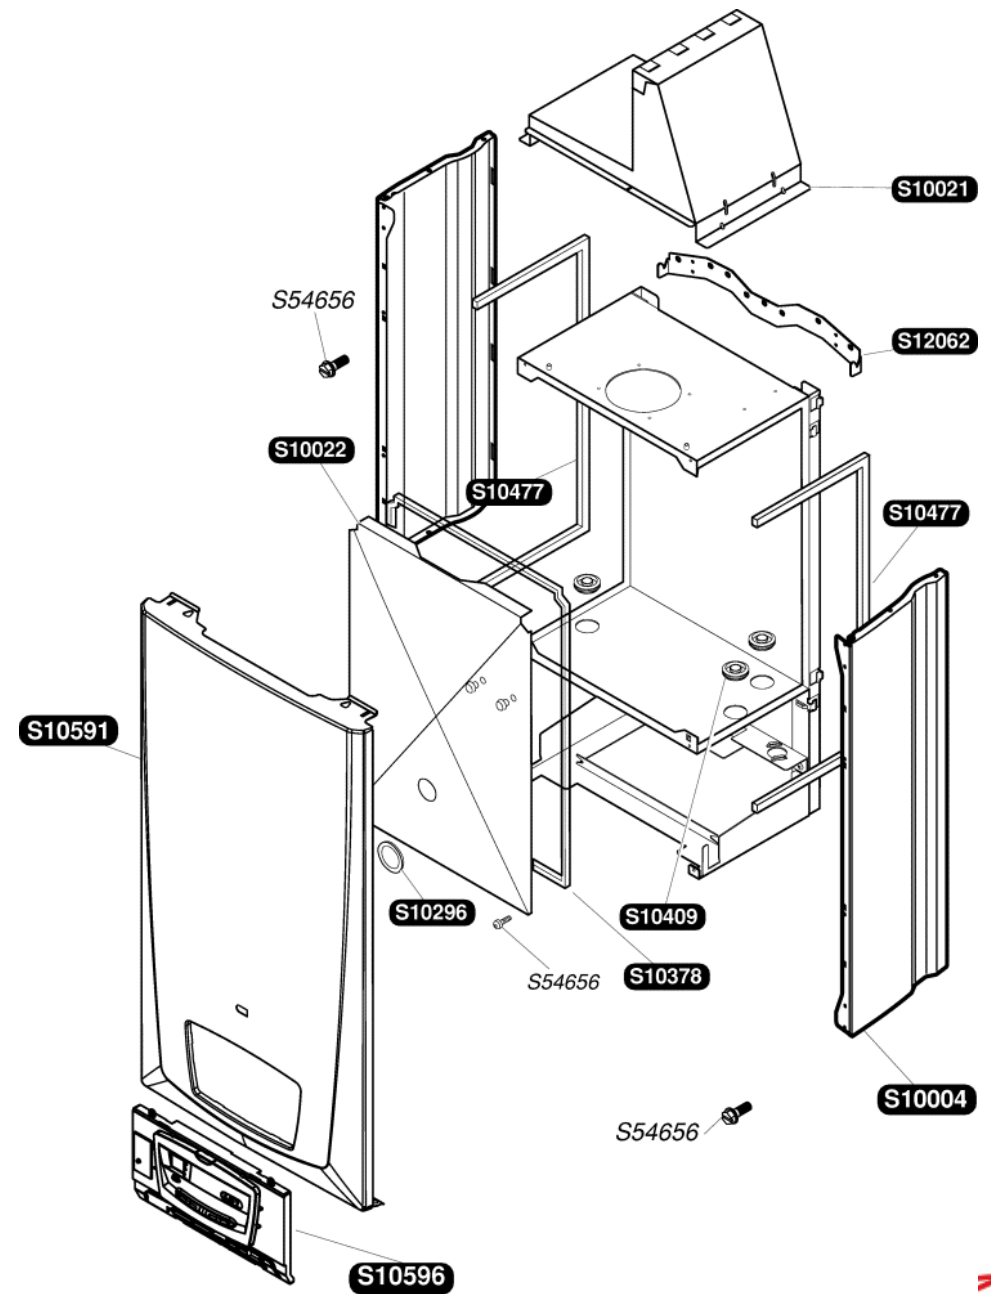

Katalogus Wisselstukken

Bulex®

Themaclassic FAS25E-B

S10004	1	Zijpaneel
S10021	1	Trekonderbreker
S10022	1	Hermetische voorpaneel
S10296	1	Dichting
S10378	1	Dichting voorpaneel
S10409	3	Doorgang buis
S10477	1	Dichting zijpaneel
S10591	1	Voorpaneel
S10596	1	Sierplaat
S12062	1	Bevestigingsbeugel
S54656	50	Schroef