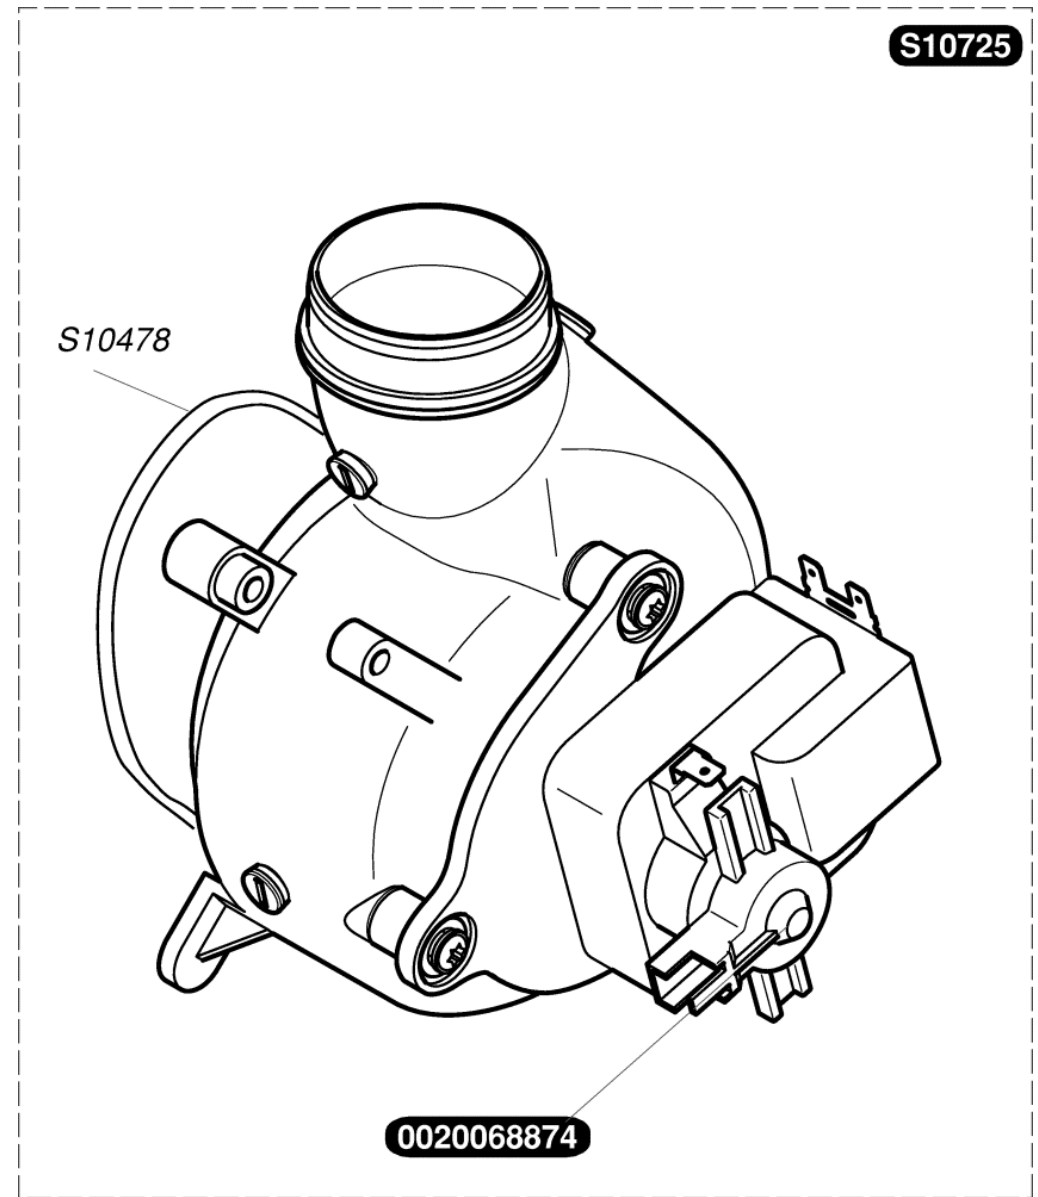

S10478	1	O Ring
S10725	1	Ventilator
0020068874	1	Tachymeter