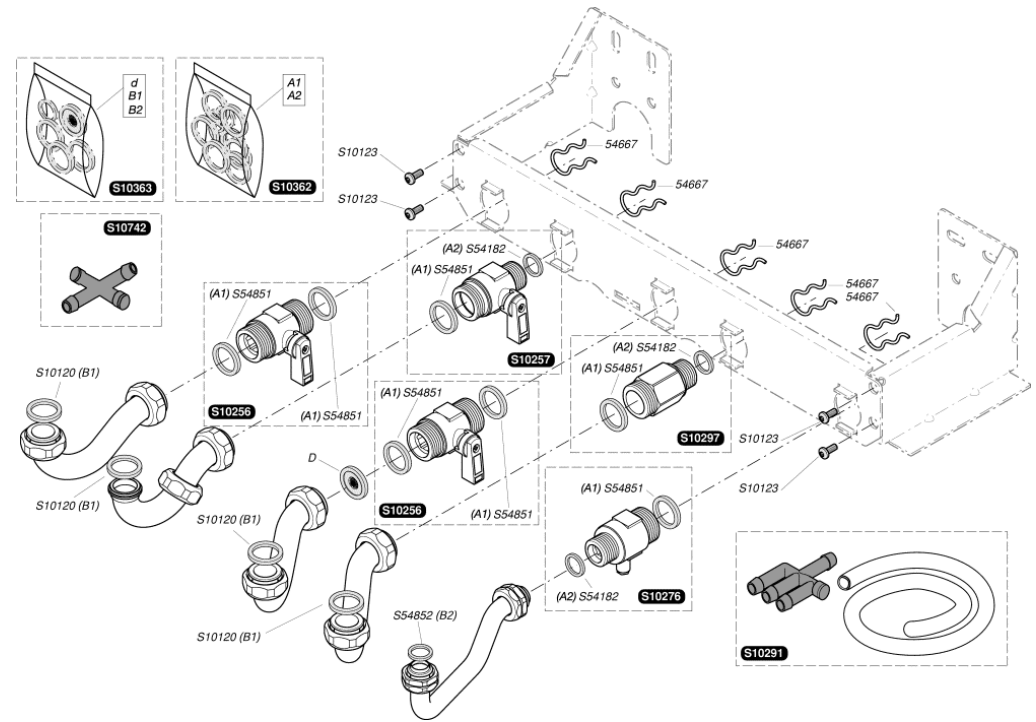

S10080	1	Overhittingsthermostaat
S10093	1	Elektrische bedieningsbord
S10094	1	Deksel
S10101	1	Schakelaar ON/OFF
S10102	1	Ontstekingskabelboom
S10169	1	Kabelboom printplaat
S10470	1	Gedrukte kringloop
S10609	1	Kabelbundel
S10621	1	Printplaat
S12117	1	Voedingskabelbundel
S10744	1	Zekering 630mA
S54838	75	Schroef
S54906	50	Schroef
S57398	1	Voeler verwarming
S57427	1	Ontsteker
S57441	1	Pressostaat
S10727	1	Connector 2 draden
0020067509	1	Connecteur 4 draden

S10055	1	Pompmotor
S10053	1	POmpgeheel
S10054	1	Filter verwarming
S10056	1	Ontluchter
S10063	1	Aftapkraan
S10067	1	Patroon klep 3 weg-kraan
S10335	1	3 wegskraan
S52617	1	By Pass
S54215	25	O Ring
S54657	10	Clip Ø18
S54661	20	O Ring
S54662	10	Clip Ø10
S54664	20	O Ring
S54665	20	O Ring
S54909	15	Clip
S57205	1	Watergebrekschakelaar
S10732	10	Clip

0020027900	1	Beschermkap
S54660	20	Dichting
54659	50	Schroef

<b>S10120</b>	<b>50</b>		<b>Dichting</b>
<b>S10123</b>	<b>25</b>		<b>Schroef</b>
<b>S10128</b>	<b>10</b>	<b>D</b>	<b>Debietbeperker</b>
<b>S10256</b>	<b>1</b>		<b>Ontluchter verwarming</b>
<b>S10257</b>	<b>1</b>		<b>Afluitkraan koudwater</b>
<b>S10276</b>	<b>1</b>		<b>Gasaansluiting</b>
<b>S10297</b>	<b>1</b>		<b>Warmwateraansluitnippel</b>
<b>S10362</b>	<b>1</b>		<b>Dichting set</b>
<b>S10363</b>	<b>1</b>		<b>Dichting set + Debietbeperker</b>
<b>S54182</b>	<b>100</b>		<b>Dichting</b>
<b>54667</b>	<b>10</b>		<b>Clip</b>
<b>S54851</b>	<b>100</b>		<b>Dichting 3/4G</b>
<b>S10742</b>	<b>1</b>		<b>Kit veiligheidsklep</b>
<b>S10291</b>	<b>1</b>		<b>T + buis</b>
<b>S54852</b>	<b>100</b>		<b>Dichting</b>