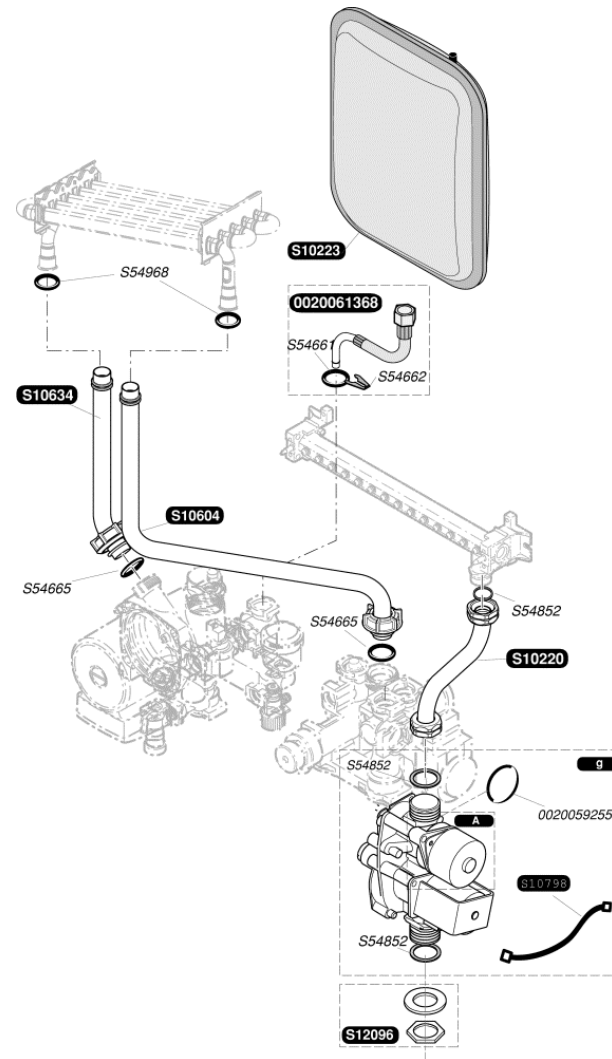

S10143	1	Zijpaneel
S10371	1	Trekonderbreker
S10118	1	Hermetische Voorpaneel
S10296	1	Dichting
S10378	1	Dichting
S10409	3	Doorgang buis
S10477	1	Dichting zijpaneel
S10592	1	Voorpaneel
S10596	1	Sierplaat
S12062	1	Bevestigingsbeugel
S54656	50	Schroef
S10018	1	Firmaplaat
S10092	5	Vasthechting

S10714	1	g	Gas mechanisme G 20
S10715	1	g	Gas mechanisme G 30
0020061368	1		Flexibel
S10223	1		Expansievat
S10220	1		Buis Gas mechanisme / brander
S10604	1		Buis warmtewisselaar / 3wedgskraan
S10634	1		Buis pomp / warmtewisselaar
S12096	1		Moer gas mechanisme
S54661	20		O Ring
S54662	10		Clip Ø10
S54665	20		O Ring
S54852	100		Dichting
S54968	50		O Ring
S10717	1	A	Motor G20
S10718	1	A	Motor G30
0020059255	5		O ring

S10080	1	Overhittingsthermostaat
S10093	1	Elektrische bedieningsbord
S10094	1	Deksel
S10101	1	Schakelaar ON/OFF
S10102	1	Ontstekingskabelboom
S10169	1	Kabelboom printplaat
S10470	1	Gedrukte kringloop
S10609	1	Kabelbundel
S10621	1	Printplaat
S12117	1	Voedingskabelbundel
S10744	1	Zekering 630mA
S54838	75	Schroef
S54906	50	Schroef
S57398	1	Voeler verwarming
S57427	1	Ontsteker
S57441	1	Pressostaat
S10727	1	Connector 2 draden
0020067509	1	Connecteur 4 draden

S10055	1	Pompmotor
S10053	1	POmpgeheel
S10054	1	Filter verwarming
S10056	1	Ontluchter
S10063	1	Aftapkraan
S10067	1	Patroon klep 3 weg-kraan
S10335	1	3 wegskraan
S52617	1	By Pass
S54215	25	O Ring
S54657	10	Clip Ø18
S54661	20	O Ring
S54662	10	Clip Ø10
S54664	20	O Ring
S54665	20	O Ring
S54909	15	Clip
S57205	1	Watergebrekschakelaar
S10732	10	Clip