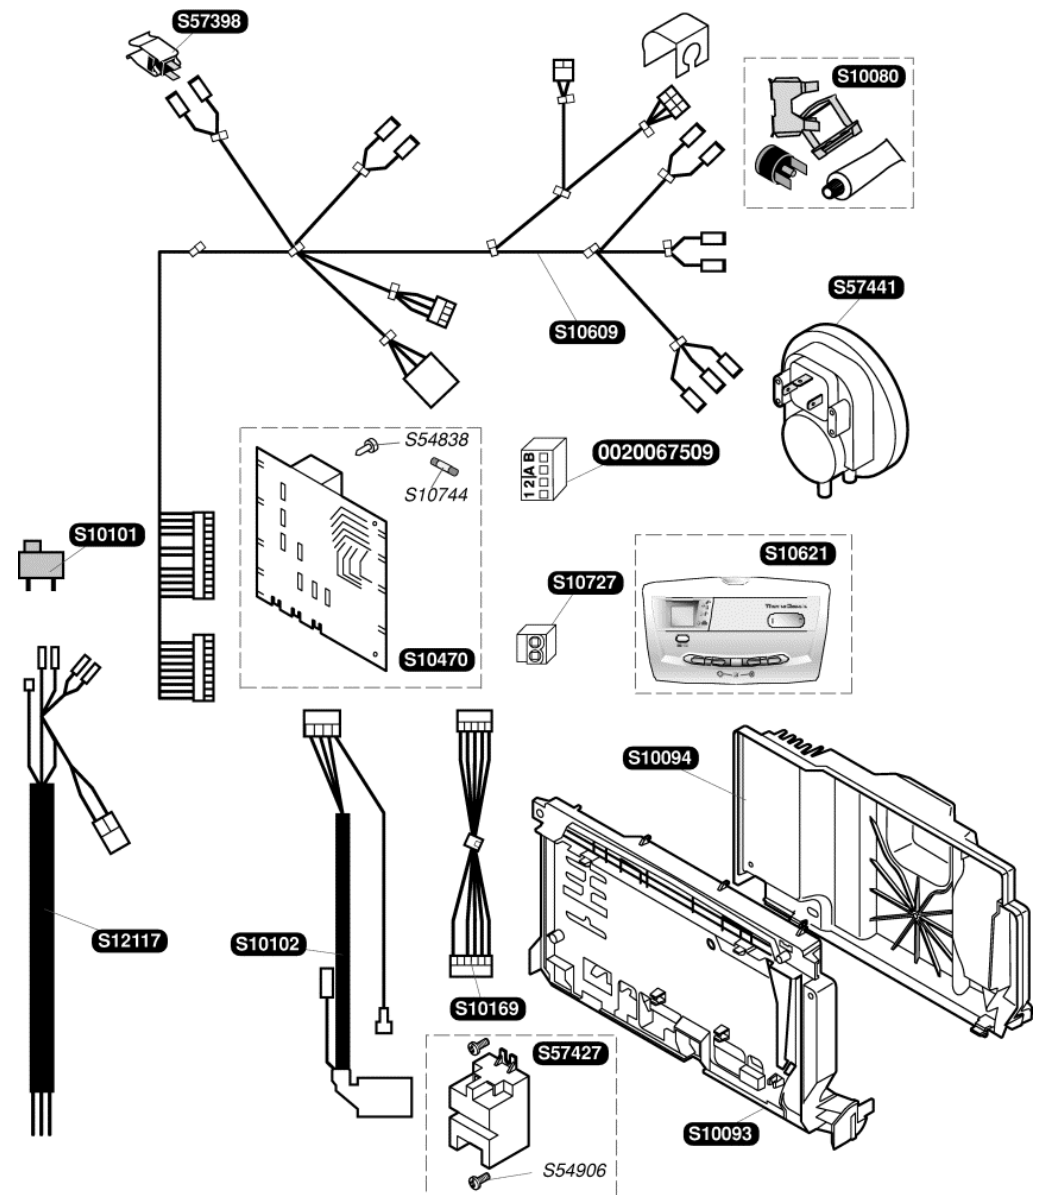

S10143	1	Zijpaneel
S10371	1	Trekonderbreker
S10118	1	Hermetische Voorpaneel
S10296	1	Dichting
S10378	1	Dichting
S10409	3	Doorgang buis
S10477	1	Dichting zijpaneel
S10592	1	Voorpaneel
S10596	1	Sierplaat
S12062	1	Bevestigingsbeugel
S54656	50	Schroef
S10018	1	Firmaplaat
S10092	5	Vasthechting

S10714	1	g	Gas mechanisme G 20
S10715	1	g	Gas mechanisme G 30
0020061368	1		Flexibel
S10223	1		Expansievat
S10220	1		Buis Gas mechanisme / brander
S10604	1		Buis warmtewisselaar / 3wedgskraan
S10634	1		Buis pomp / warmtewisselaar
S12096	1		Moer gas mechanisme
S54661	20		O Ring
S54662	10		Clip Ø10
S54665	20		O Ring
S54852	100		Dichting
S54968	50		O Ring
S10717	1	A	Motor G20
S10718	1	A	Motor G30
0020059255	5		O ring

S10080	1	Overhittingsthermostaat
S10093	1	Elektrische bedieningsbord
S10094	1	Deksel
S10101	1	Schakelaar ON/OFF
S10102	1	Ontstekingskabelboom
S10169	1	Kabelboom printplaat
S10470	1	Gedrukte kringloop
S10609	1	Kabelbundel
S10621	1	Printplaat
S12117	1	Voedingskabelbundel
S10744	1	Zekering 630mA
S54838	75	Schroef
S54906	50	Schroef
S57398	1	Voeler verwarming
S57427	1	Ontsteker
S57441	1	Pressostaat
S10727	1	Connector 2 draden
0020067509	1	Connecteur 4 draden

S10055	1	Pompmotor
S10053	1	POmpgeheel
S10054	1	Filter verwarming
S10056	1	Ontluchter
S10063	1	Aftapkraan
S10067	1	Patroon klep 3 weg-kraan
S10335	1	3 wegskraan
S52617	1	By Pass
S54215	25	O Ring
S54657	10	Clip Ø18
S54661	20	O Ring
S54662	10	Clip Ø10
S54664	20	O Ring
S54665	20	O Ring
S54909	15	Clip
S57205	1	Watergebrekschakelaar
S10732	10	Clip