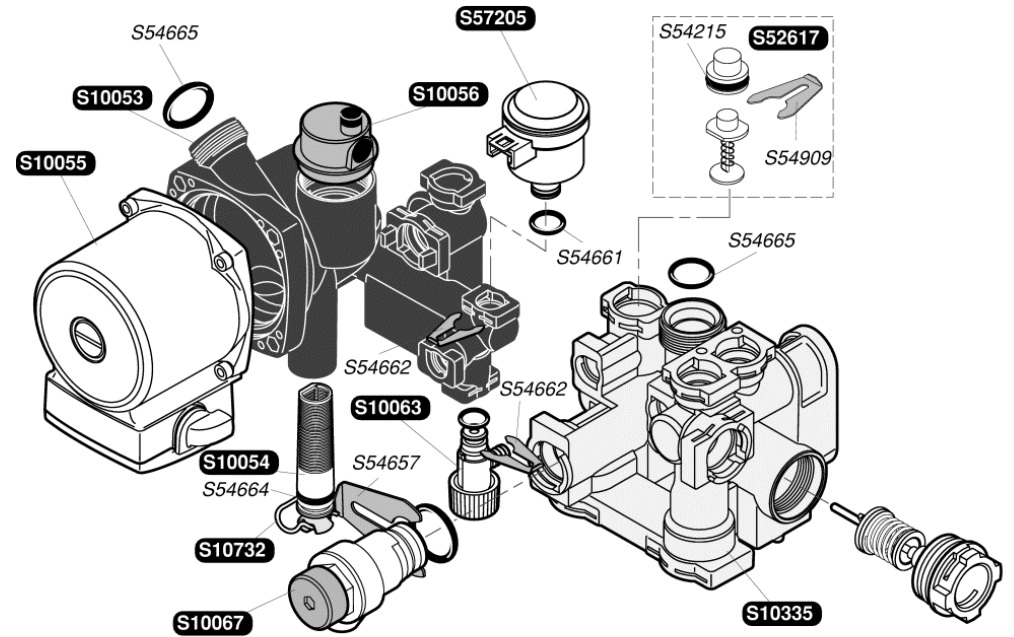

S10143	1	Zijpaneel
S10371	1	Trekonderbreker
S10118	1	Hermetische Voorpaneel
S10296	1	Dichting
S10378	1	Dichting
S10409	3	Doorgang buis
S10477	1	Dichting zijpaneel
S10592	1	Voorpaneel
S10596	1	Sierplaat
S12062	1	Bevestigingsbeugel
S54656	50	Schroef
S10018	1	Firmaplaat
S10092	5	Vasthechting

S10714	1	g	Gas mechanisme G 20
S10715	1	g	Gas mechanisme G 30
0020061368	1		Flexibel
S10223	1		Expansievat
S10220	1		Buis Gas mechanisme / brander
S10604	1		Buis warmtewisselaar / 3wedgskraan
S10634	1		Buis pomp / warmtewisselaar
S12096	1		Moer gas mechanisme
S54661	20		O Ring
S54662	10		Clip Ø10
S54665	20		O Ring
S54852	100		Dichting
S54968	50		O Ring
S10717	1	A	Motor G20
S10718	1	A	Motor G30
0020059255	5		O ring

S10080	1	Overhittingsthermostaat
S10093	1	Elektrische bedieningsbord
S10094	1	Deksel
S10101	1	Schakelaar ON/OFF
S10102	1	Ontstekingskabelboom
S10169	1	Kabelboom printplaat
S10470	1	Gedrukte kringloop
S10609	1	Kabelbundel
S10621	1	Printplaat
S12117	1	Voedingskabelbundel
S10744	1	Zekering 630mA
S54838	75	Schroef
S54906	50	Schroef
S57398	1	Voeler verwarming
S57427	1	Ontsteker
S57441	1	Pressostaat
S10727	1	Connector 2 draden
0020067509	1	Connecteur 4 draden

S10055	1	Pompmotor
S10053	1	POmpgeheel
S10054	1	Filter verwarming
S10056	1	Ontluchter
S10063	1	Aftapkraan
S10067	1	Patroon klep 3 weg-kraan
S10335	1	3 wegskraan
S52617	1	By Pass
S54215	25	O Ring
S54657	10	Clip Ø18
S54661	20	O Ring
S54662	10	Clip Ø10
S54664	20	O Ring
S54665	20	O Ring
S54909	15	Clip
S57205	1	Watergebrekschakelaar
S10732	10	Clip