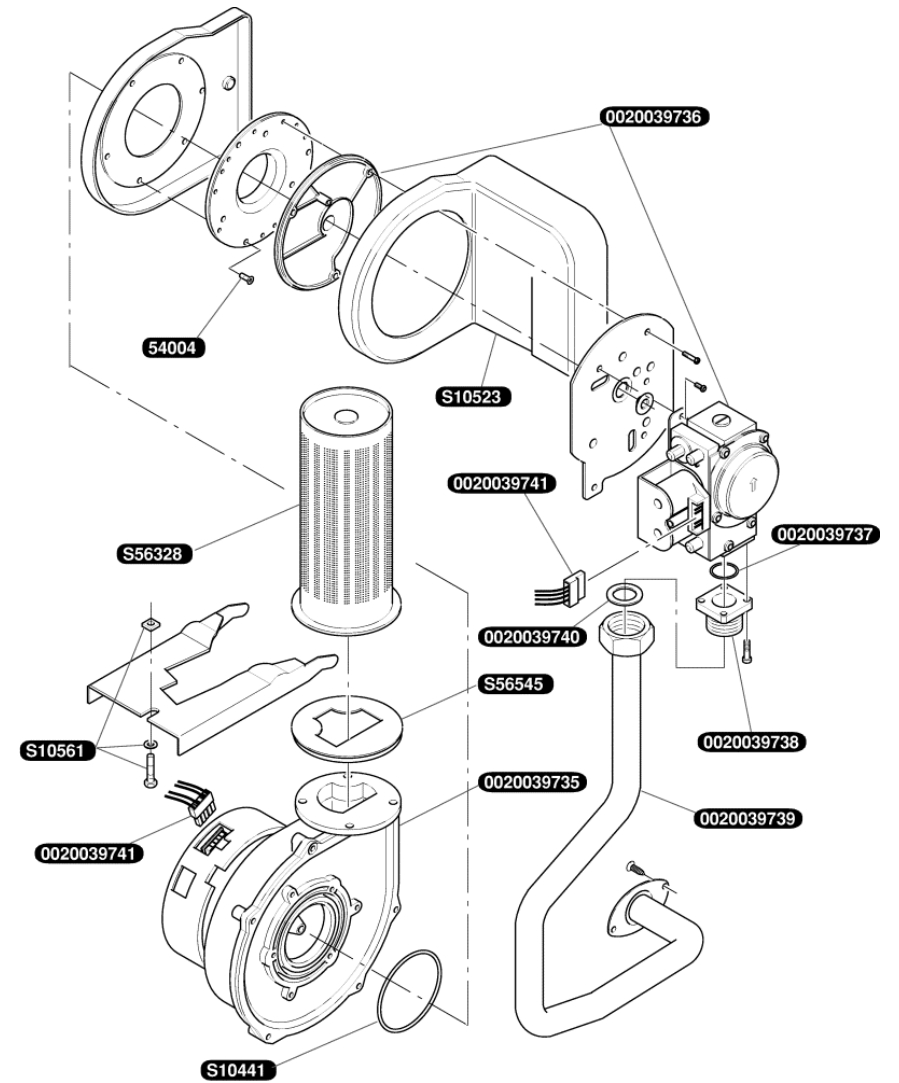

0020039735	1	Ventilator
0020039736	1	Gasgedeelte
0020039737	10	O-ring (10 st.)
0020039738	1	Aanpassingstuk
0020039739	1	Gasleiding
0020039740	1	Dichting
0020039741	1	Kabelboom
54004	30	Schroef
S10441	3	O Ring
S10523	1	Beschermkap
S10561	1	Schroef met moer M6
S56328	1	Brander volledig
S56545	1	Dichting ventilator