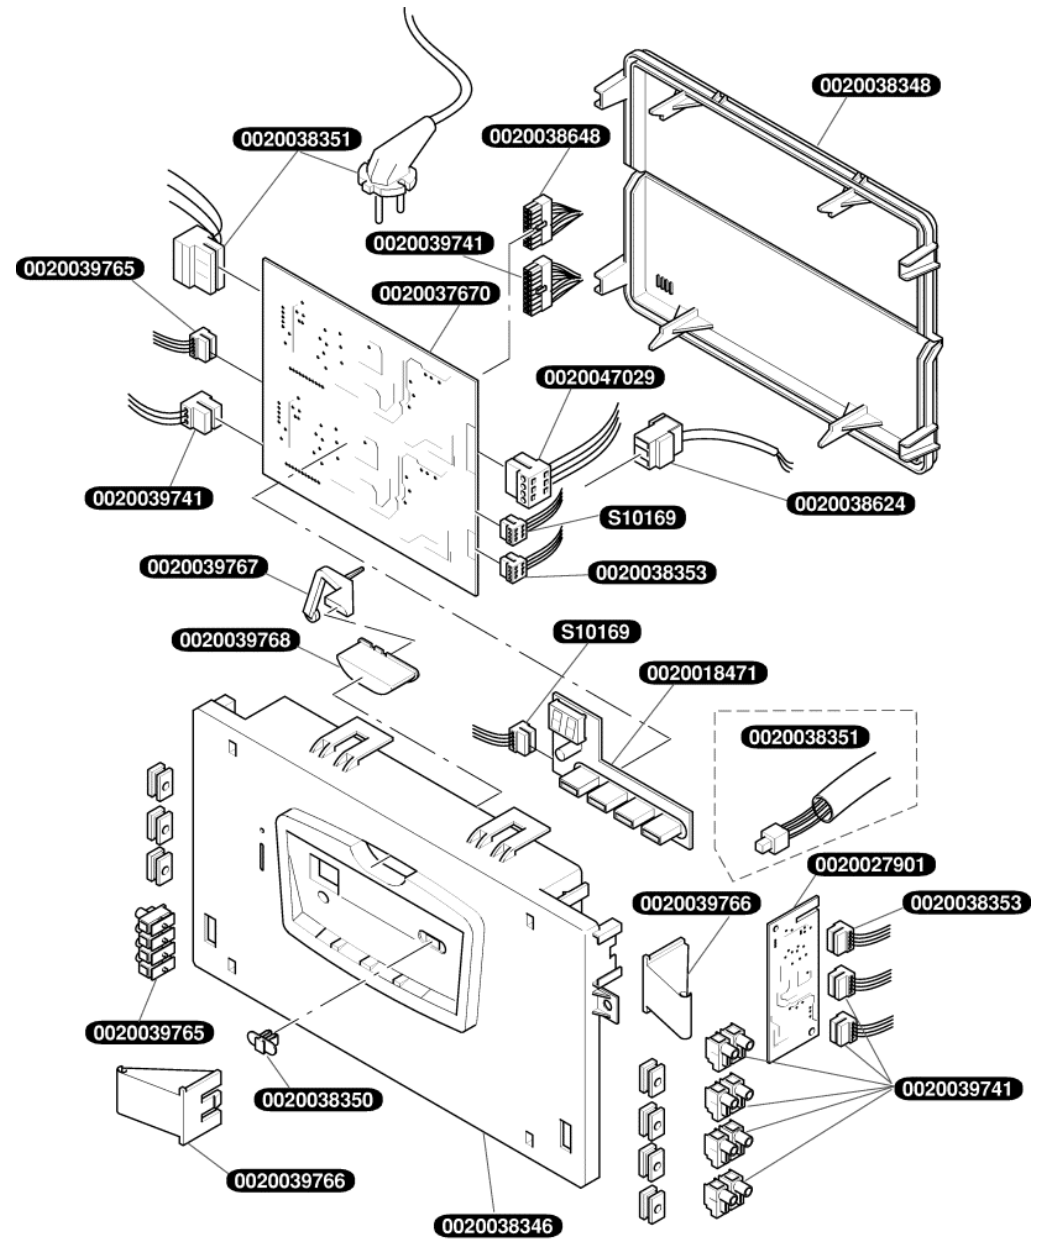

Katalogus Wisselstukken

Bulex®

Thermomaster F 29 E

0020039752	1	Voorpaneel
0020039753	1	Zijpaneel
0020039754	2	Houder (2st.)
0020039755	1	Ophangbeugel
0020039756	10	Schroef (4,2x13,5 Torx T20)
S10505	1	Dichting Ø80
S10506	1	Dichting Ø84
S10507	4	Dichting

0020039741	1	Kabelboom
0020039742	1	Ontstekingskabel
0020039743	1	Aansluiting
0020039744	1	Aanpassingstuk
0020039745	1	Condensleiding
0020039746	1	Sifon
0020039747	1	Fles sifon
0020039748	1	Aansluiting condensafvoer
0020039749	1	Clip
0020039750	1	Dichting
0020039751	1	Aansluiting
0020039769	1	Schroef (M6x16)
0020039770	1	Dichting (38x3)
0020047008	1	Vlotter
0020047029	1	Kabel ontstekingstransfo
S10505	1	Dichting Ø80
S10509	1	Beschermkap
S10510	1	Verwarmingslichaam
S10512	10	O-ring pomp
S10513	1	Dichting met lip Ø70
S10514	1	Thermostaat
S10515	1	Ontstekings
S10547	1	Ontstekingstransfo
S10560	1	Stop + dichting
S10639	1	Isolatie beschemkap warmtewisselaar
S10640	1	Isolatie achteraan warme mantel
S10799	1	AFVOERBUIS VERBRANDEGAS
S56184	1	Ontluchter

0020039735	1	Ventilator
0020039736	1	Gasgedeelte
0020039737	10	O-ring (10 st.)
0020039738	1	Aanpassingstuk
0020039739	1	Gasleiding
0020039740	1	Dichting
0020039741	1	Kabelboom
54004	30	Schroef
S10441	3	O Ring
S10523	1	Beschermkap
S10561	1	Schroef met moer M6
S56328	1	Brander volledig
S56545	1	Dichting ventilator

0020018471	1	Display
0020027901	1	Printplaat opentherm
0020037670	1	Hoofdprintplaat
0020038346	1	Sierpaneel
0020038348	1	Aansluitdeksel
0020038350	1	Aan/Uit knop
0020038351	1	Voedingskabel
0020038353	1	Kabel opentherm
0020038624	1	Pomp
0020038648	1	Kabelboom
0020039741	1	Kabelboom
0020039765	1	Lusterklemmem
0020039766	1	Houder
0020039767	1	Glas
0020039768	1	Glas
0020047029	1	Kabel ontstekingstransfo
S10169	1	Display