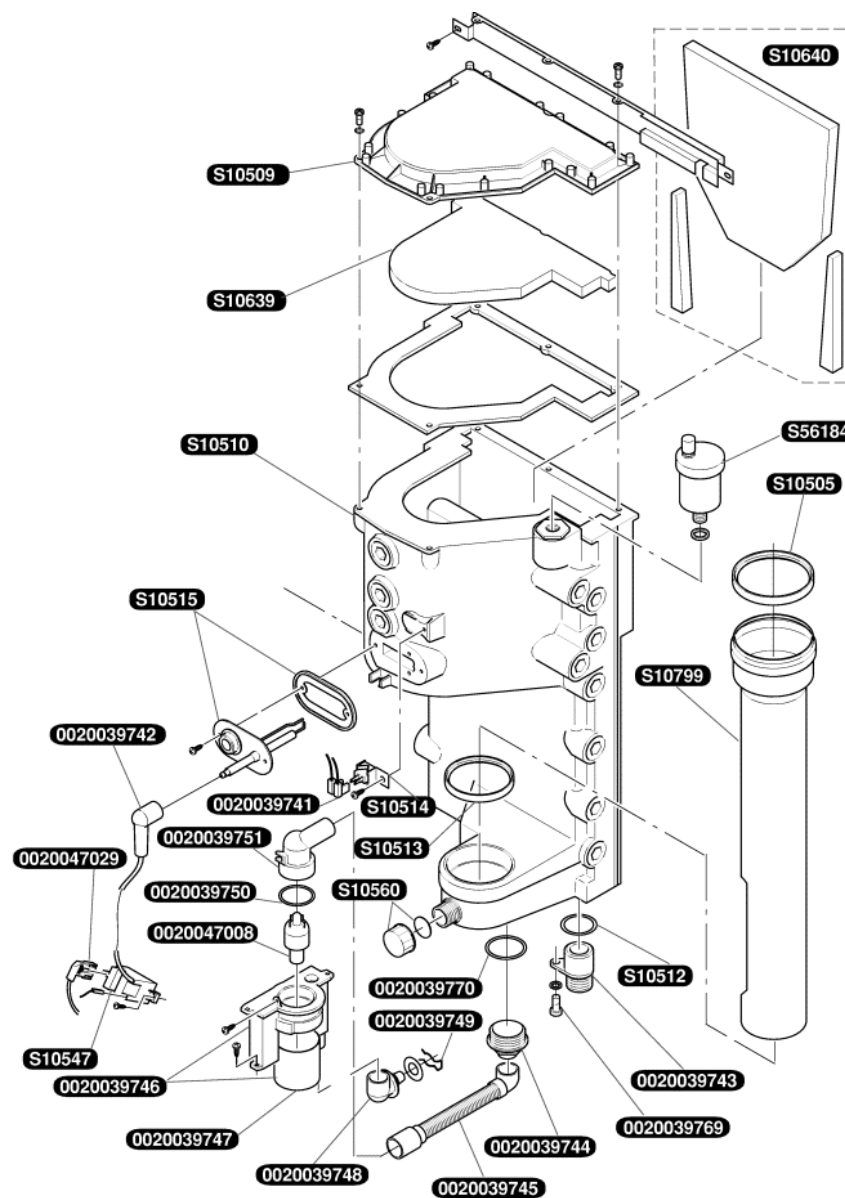

Katalogus Wisselstukken

Bulex®

Thermomaster F 29 E

0020039752	1	Voorpaneel
0020039753	1	Zijpaneel
0020039754	2	Houder (2st.)
0020039755	1	Ophangbeugel
0020039756	10	Schroef (4,2x13,5 Torx T20)
S10505	1	Dichting Ø80
S10506	1	Dichting Ø84
S10507	4	Dichting

0020039741	1	Kabelboom
0020039742	1	Ontstekingskabel
0020039743	1	Aansluiting
0020039744	1	Aanpassingstuk
0020039745	1	Condensleiding
0020039746	1	Sifon
0020039747	1	Fles sifon
0020039748	1	Aansluiting condensafvoer
0020039749	1	Clip
0020039750	1	Dichting
0020039751	1	Aansluiting
0020039769	1	Schroef (M6x16)
0020039770	1	Dichting (38x3)
0020047008	1	Vlotter
0020047029	1	Kabel ontstekingstransfo
S10505	1	Dichting Ø80
S10509	1	Beschermkap
S10510	1	Verwarmingslichaam
S10512	10	O-ring pomp
S10513	1	Dichting met lip Ø70
S10514	1	Thermostaat
S10515	1	Ontstekings
S10547	1	Ontstekingstransfo
S10560	1	Stop + dichting
S10639	1	Isolatie beschemkap warmtewisselaar
S10640	1	Isolatie achteraan warme mantel
S10799	1	AFVOERBUIS VERBRANDEGAS
S56184	1	Ontluchter