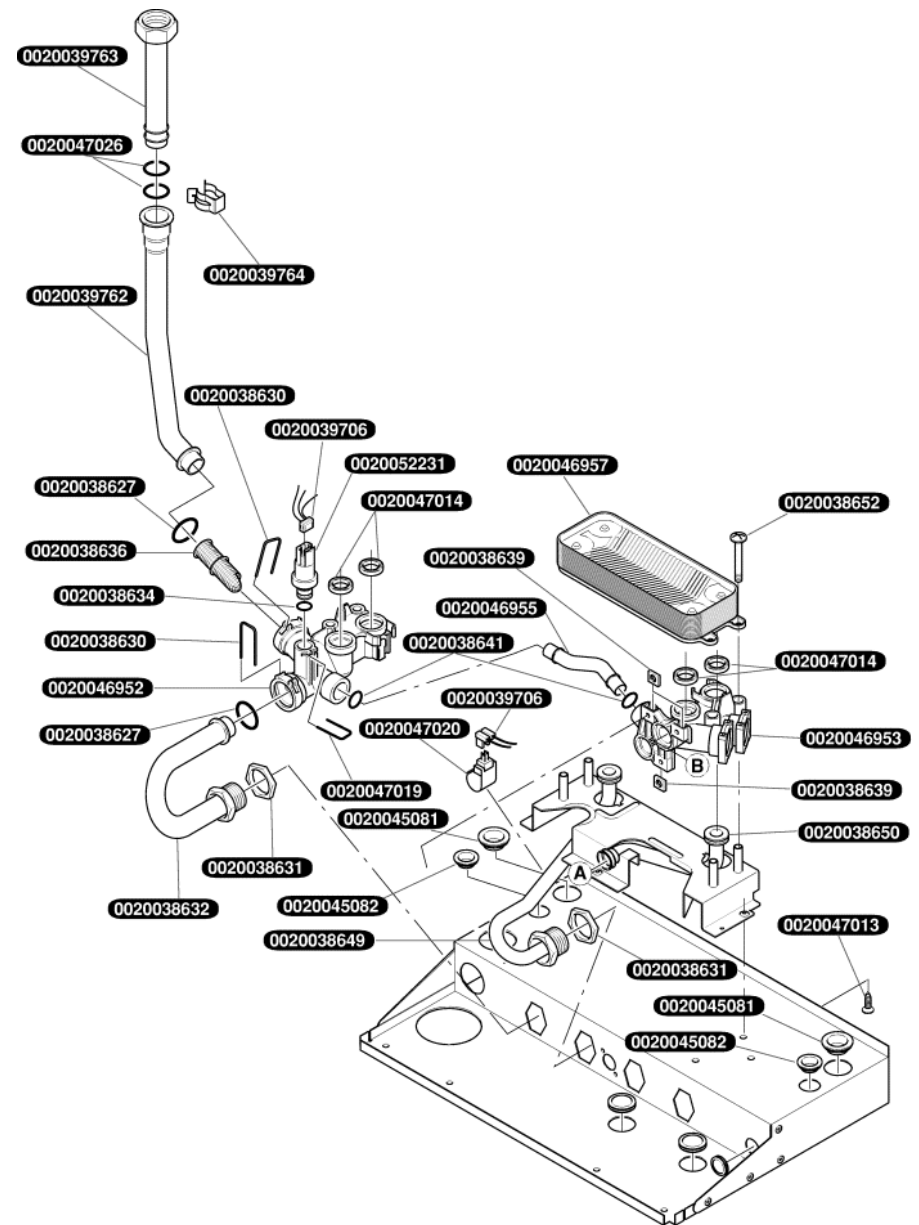

0020038627	10	O-ring (10 st.)
0020038630	10	Niet (10 st.)
0020038631	4	Moer (4 st.)
0020038632	1	Pijp
0020038634	10	O-ring (10 st.)
0020038636	1	Zeef
0020038639	3	Moer (3 st.)
0020038641	10	O-ring (10 st.)
0020038649	1	Pijp
0020038650	1	Pijp
0020038652	4	Schroef (4 st.)
0020039706	1	Kabelboom
0020039762	1	Pijp
0020039763	1	Pijp
0020039764	1	Clip
0020045081	10	Dichting (10 st.)
0020045082	10	Dichting (10 st.)
0020046952	1	Aansluiting
0020046953	1	Aansluiting
0020046955	1	Leiding By Pass
0020046957	1	Sanitair warmtewisselaar
0020047013	10	Schroef
0020047014	10	Pakkingring (10 st.)
0020047019	10	Borgveer (10st.)
0020047020	1	NTC Voeler
0020047026	10	O-ring (10 st.)
0020052231	1	Druksensor (waterdruk)