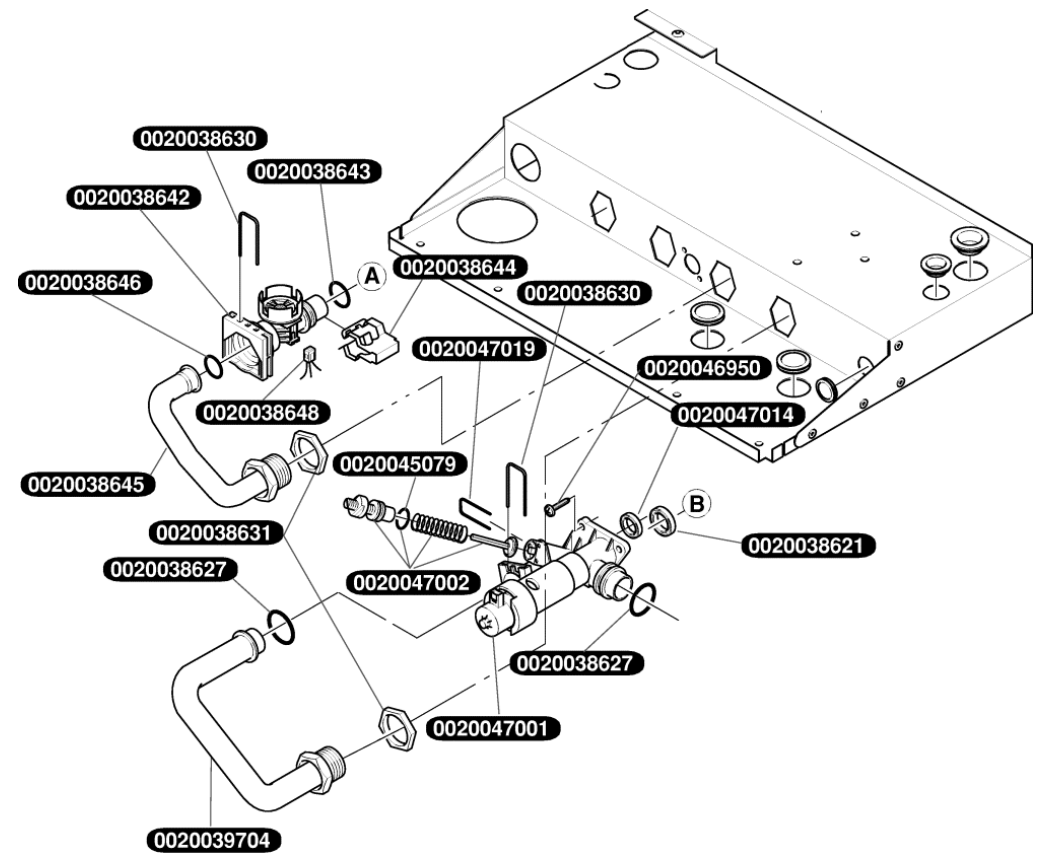

0020038621	10	Pakkingring (10 st.)
0020038627	10	O-ring (10 st.)
0020038630	10	Niet (10 st.)
0020038631	4	Moer (4 st.)
0020038642	1	Debietvoeler (zwart)
0020038643	10	O-ring (10 st.)
0020038644	1	Borgveer
0020038645	1	Pijp
0020038646	10	O-ring (10 st.)
0020038648	1	Kabelboom
0020039704	1	Buis
0020045079	10	O-ring (10 st.)
0020046950	1	Schroef
0020047001	1	Driewegenklep
0020047002	1	Bypass
0020047014	10	Pakkingring (10 st.)
0020047019	10	Borgveer (10st.)