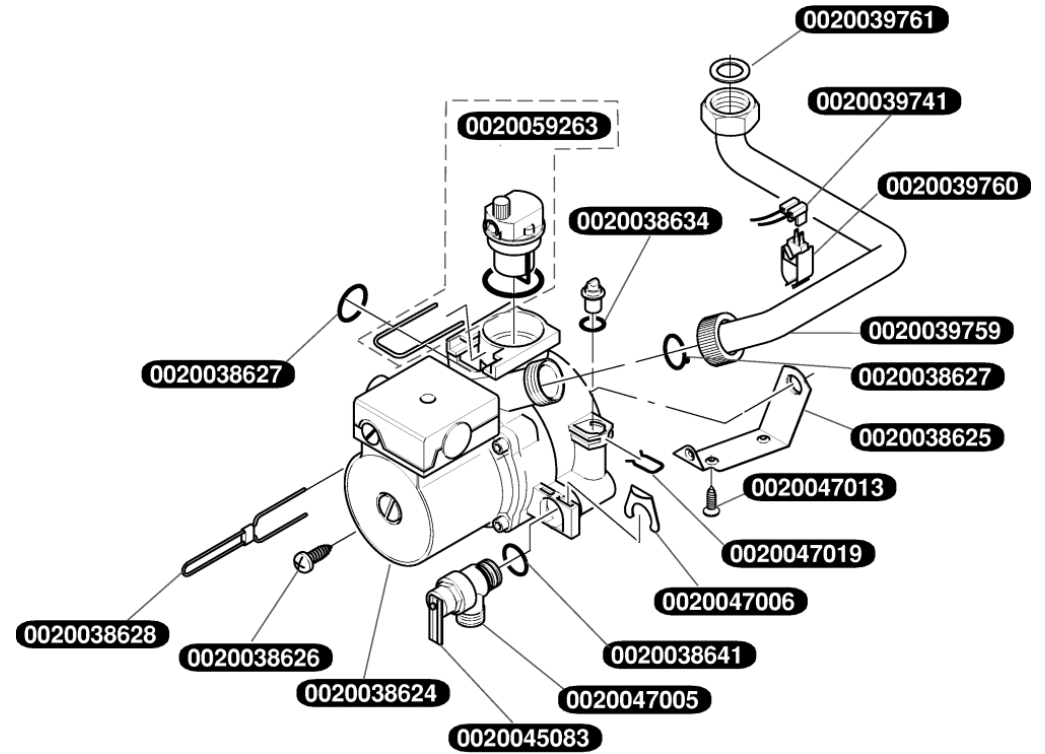

0020038624	1	Pomp
0020038625	1	Houder
0020038626	10	Schroef (10 st.)
0020038627	10	O-ring (10 st.)
0020038628	1	Borgveer
0020038634	10	O-ring (10 st.)
0020038641	10	O-ring (10 st.)
0020039741	1	Kabelboom
0020039759	1	Pijp
0020039760	1	Voeler
0020039761	1	Dichting
0020045083	1	Hevel
0020047005	1	Veiligheidsklep 3 Bars
0020047006	10	Borgveer (10st.)
0020047013	10	Schroef
0020047019	10	Borgveer (10st.)
0020059263	1	Ontluchter