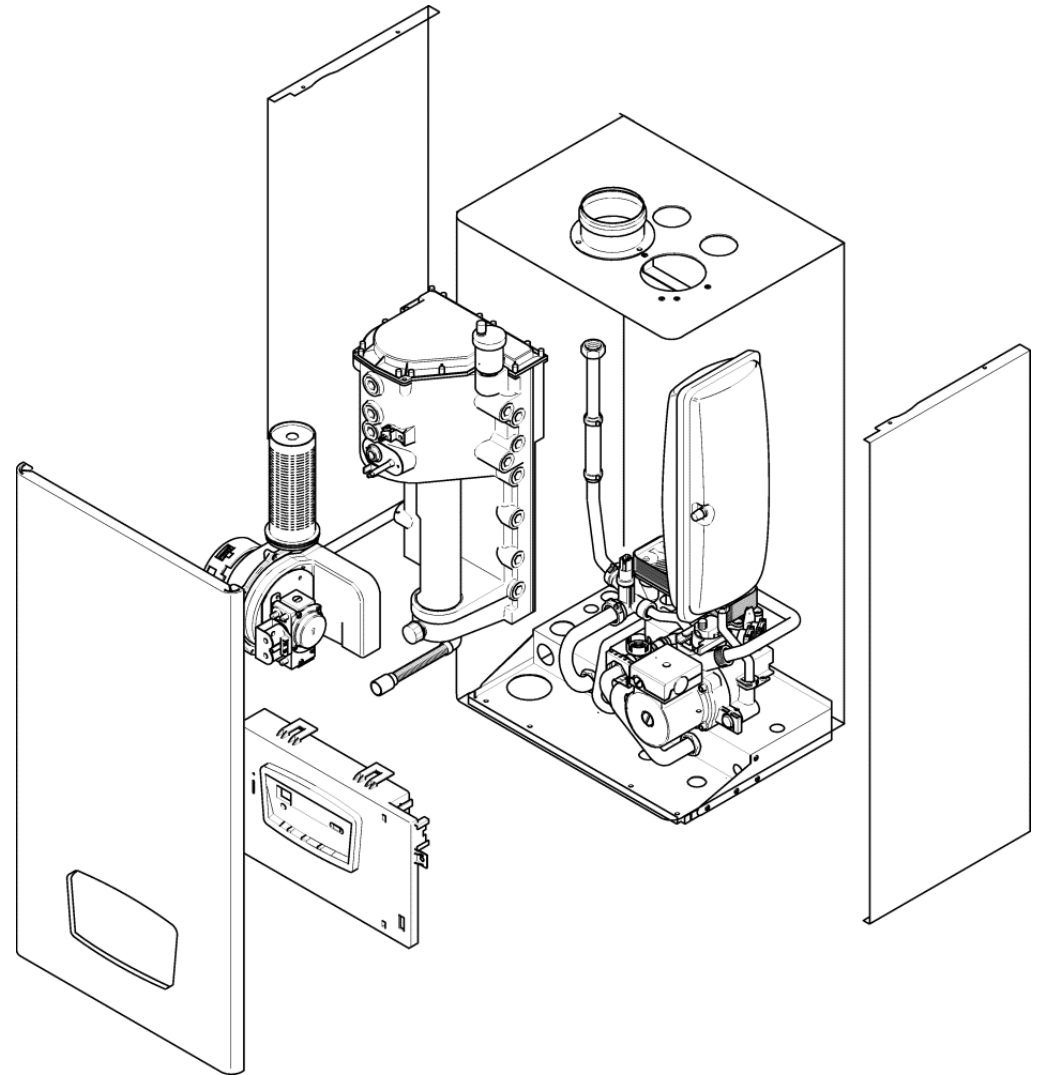

Katalogus Wisselstukken

Bulex®

Thermomaster F 29 E

0020039752	1	Voorpaneel
0020039753	1	Zijpaneel
0020039754	2	Houder (2st.)
0020039755	1	Ophangbeugel
0020039756	10	Schroef (4,2x13,5 Torx T20)
S10505	1	Dichting Ø80
S10506	1	Dichting Ø84
S10507	4	Dichting

0020039741	1	Kabelboom
0020039742	1	Ontstekingskabel
0020039743	1	Aansluiting
0020039744	1	Aanpassingstuk
0020039745	1	Condensleiding
0020039746	1	Sifon
0020039747	1	Fles sifon
0020039748	1	Aansluiting condensafvoer
0020039749	1	Clip
0020039750	1	Dichting
0020039751	1	Aansluiting
0020039769	1	Schroef (M6x16)
0020039770	1	Dichting (38x3)
0020047008	1	Vlotter
0020047029	1	Kabel ontstekingstransfo
S10505	1	Dichting Ø80
S10509	1	Beschermkap
S10510	1	Verwarmingslichaam
S10512	10	O-ring pomp
S10513	1	Dichting met lip Ø70
S10514	1	Thermostaat
S10515	1	Ontstekings
S10547	1	Ontstekingstransfo
S10560	1	Stop + dichting
S10639	1	Isolatie beschemkap warmtewisselaar
S10640	1	Isolatie achteraan warme mantel
S10799	1	AFVOERBUIS VERBRANDEGAS
S56184	1	Ontluchter