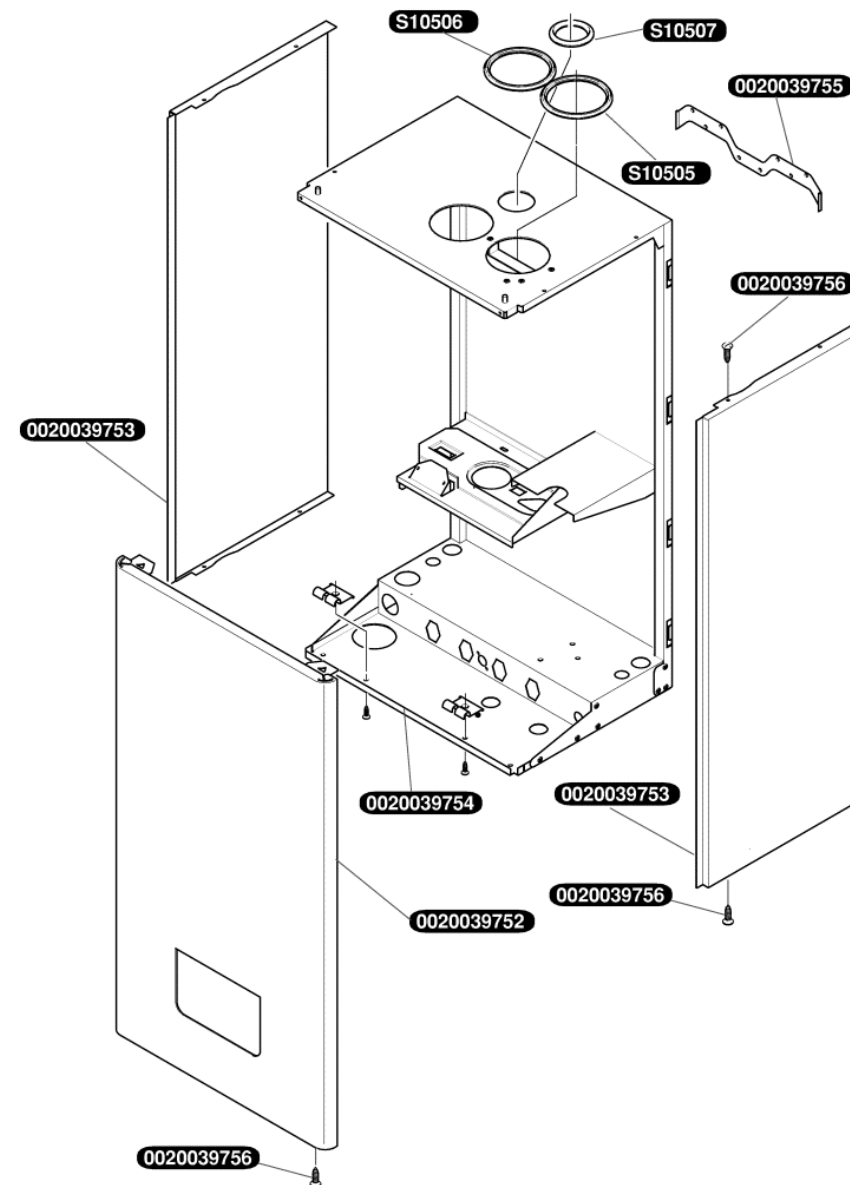

Katalogus Wisselstukken

Bulex®

Thermomaster F 29 E

0020039752	1	Voorpaneel
0020039753	1	Zijpaneel
0020039754	2	Houder (2st.)
0020039755	1	Ophangbeugel
0020039756	10	Schroef (4,2x13,5 Torx T20)
S10505	1	Dichting Ø80
S10506	1	Dichting Ø84
S10507	4	Dichting

0020039741	1	Kabelboom
0020039742	1	Ontstekingskabel
0020039743	1	Aansluiting
0020039744	1	Aanpassingstuk
0020039745	1	Condensleiding
0020039746	1	Sifon
0020039747	1	Fles sifon
0020039748	1	Aansluiting condensafvoer
0020039749	1	Clip
0020039750	1	Dichting
0020039751	1	Aansluiting
0020039769	1	Schroef (M6x16)
0020039770	1	Dichting (38x3)
0020047008	1	Vlotter
0020047029	1	Kabel ontstekingstransfo
S10505	1	Dichting Ø80
S10509	1	Beschermkap
S10510	1	Verwarmingslichaam
S10512	10	O-ring pomp
S10513	1	Dichting met lip Ø70
S10514	1	Thermostaat
S10515	1	Ontstekings
S10547	1	Ontstekingstransfo
S10560	1	Stop + dichting
S10639	1	Isolatie beschemkap warmtewisselaar
S10640	1	Isolatie achteraan warme mantel
S10799	1	AFVOERBUIS VERBRANDEGAS
S56184	1	Ontluchter