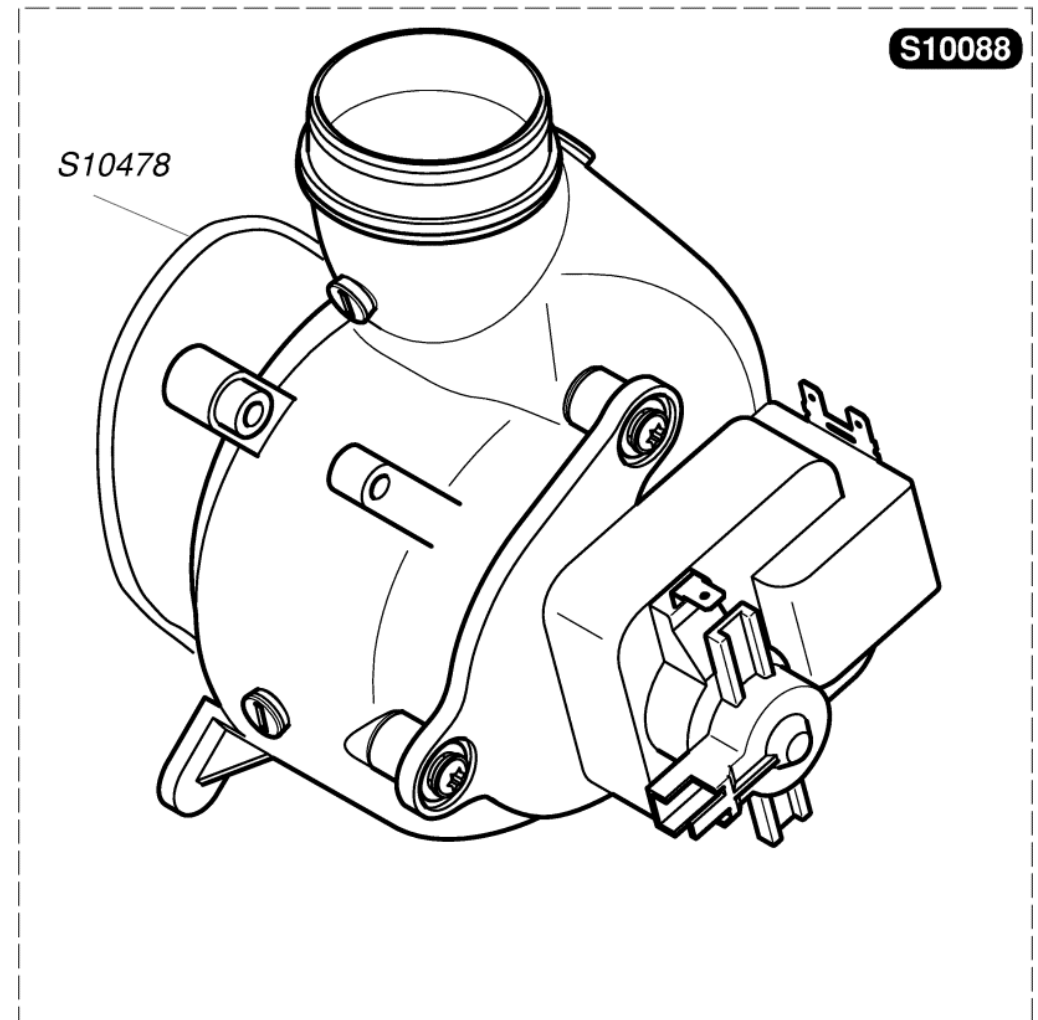

S10088	1	Ventilator zonder tachymeter
S10478	1	O Ring
0020027707	1	A Rookgasrestrictor Ø38
0020038437	1	A Rookgasrestrictor Ø40
0020038438	1	A Rookgasrestrictor Ø41