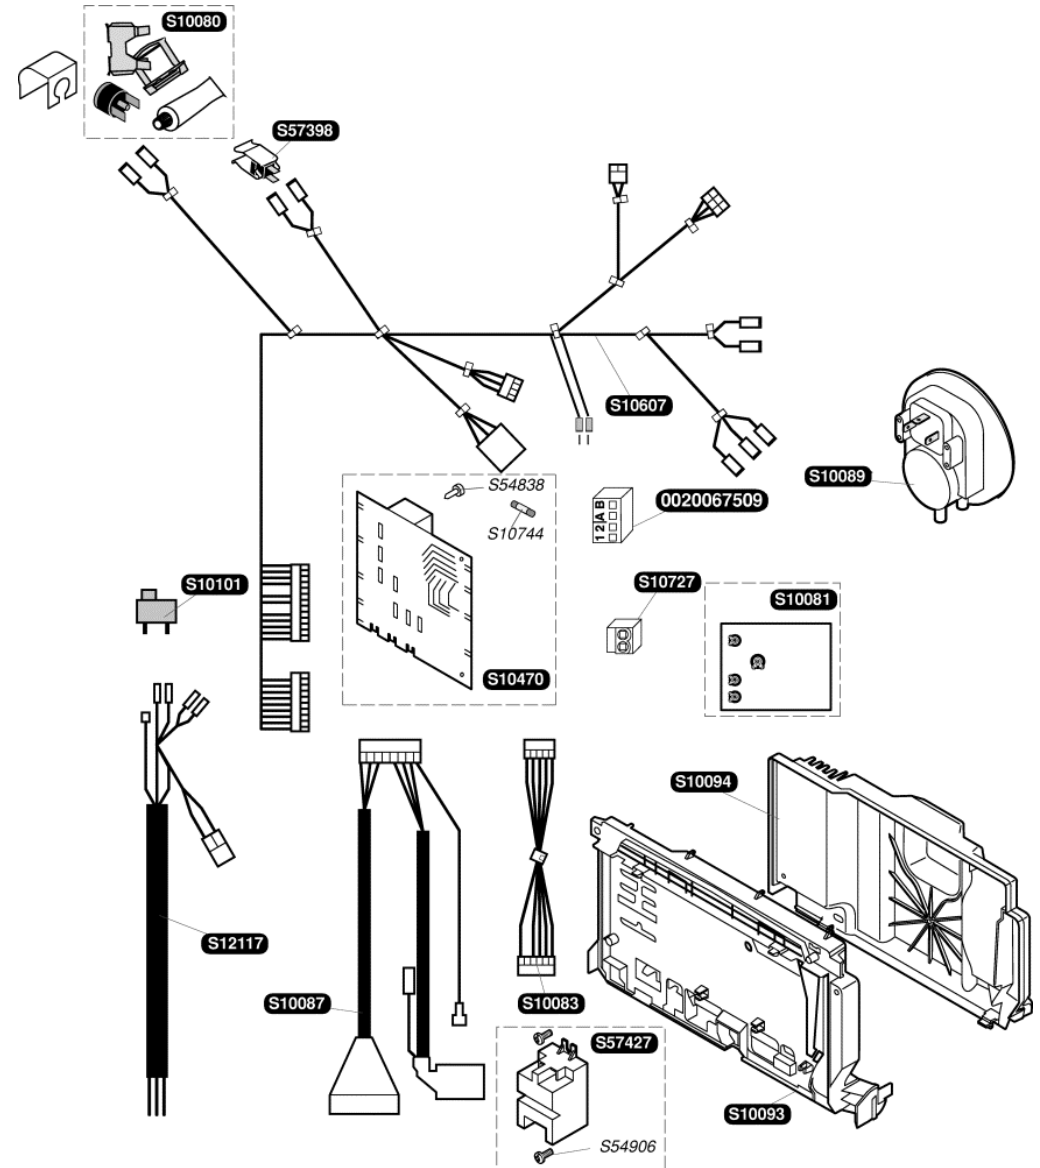

S10080	1	Overhittingsthermostaat
S10083	1	Bedieningskabelboom
S10087	1	Ontstekingskabelboom
S10081	1	Printplaat bedieningsbord
S10089	1	Pressostat
S10093	1	Elektrische bedieningsbord
S10094	1	Deksel
S10101	1	Schakelar ON/OFF
S10607	1	Kabelbundel
S12117	1	Voedingskabelbundel
S10470	1	Gedrukte kringloop
S10744	5	Zekering 125 mA
S54838	75	Schroef
S54906	50	Schroef
S57398	1	Voeler verwarming
S57427	1	Ontsteker
0020067509	1	Connector
S10727	1	Connector