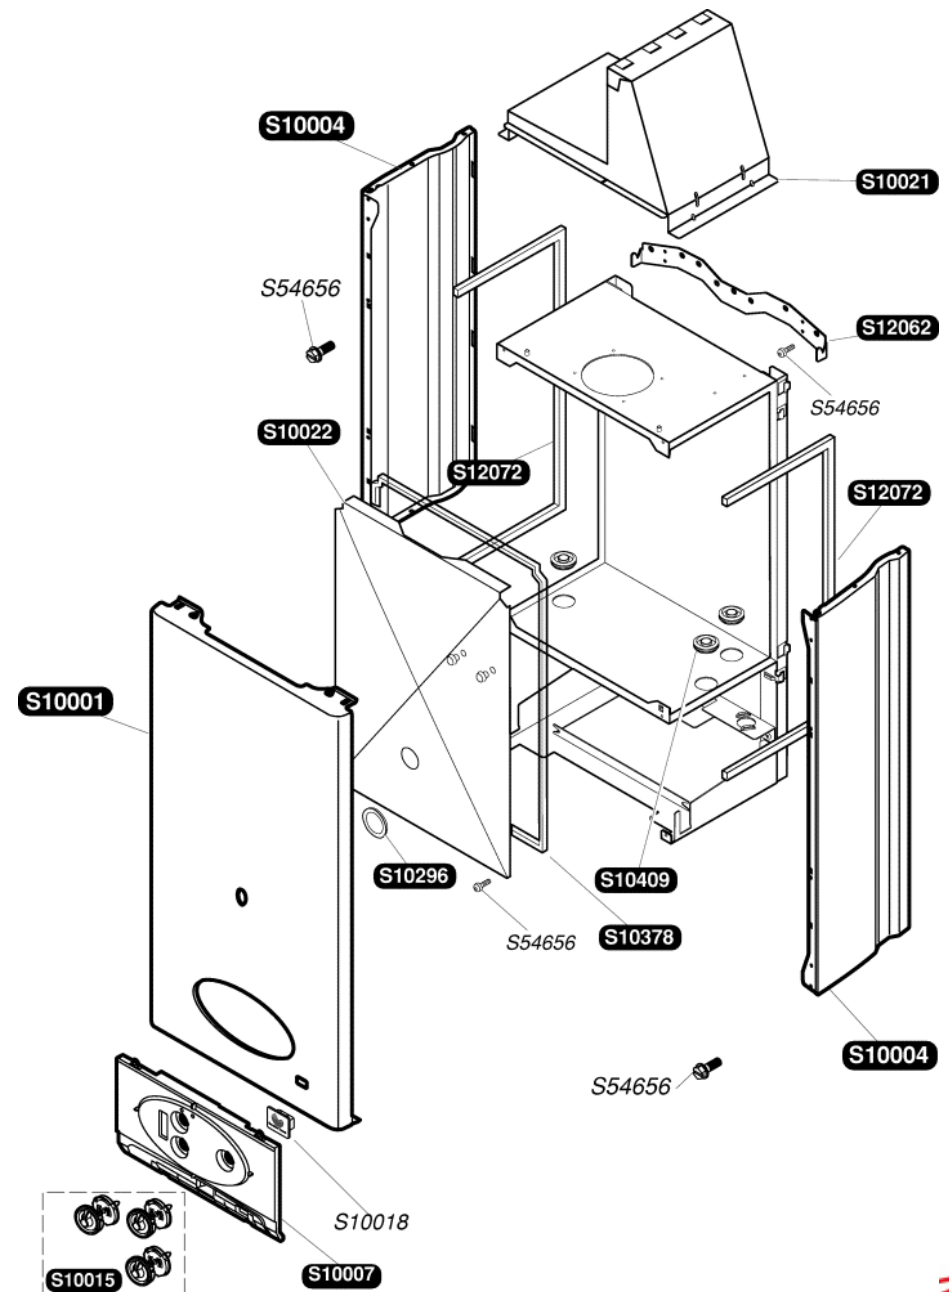

Katalogus Wisselstukken

Bulex®

Thematek F24E-B

S10001	1	Voorpaneel
S10004	1	Zijpaneel
S10007	1	Sierplaat
S10015	1	Schakelaar
S10018	1	Firmaplaat
S10021	1	Trekonderbreker
S10022	1	Hermetische voorpaneel
S10296	1	Dichting
S10378	1	Dichting
S10409	2	Doorgang buis
S12062	1	Bevestigingsbeugel
S12072	2	Dichting
S54656	50	Schroef