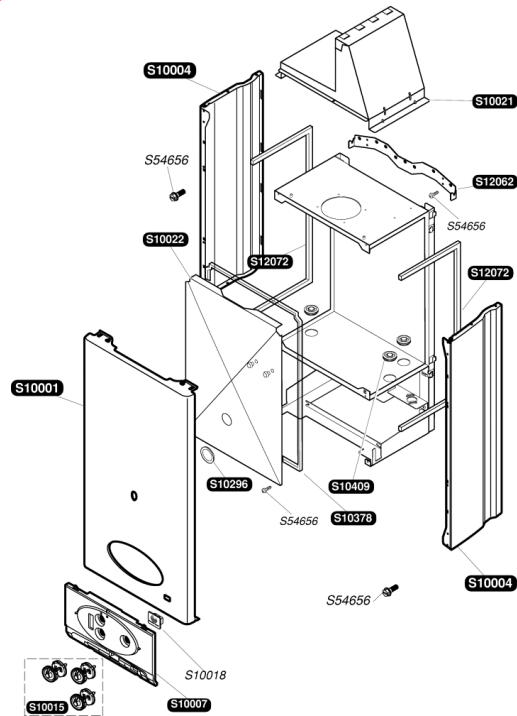

Katalogus Wisselstukken

Bulex®

Thematek F24E-B

S10001	1	Voorpaneel
S10004	1	Zijpaneel
S10007	1	Sierplaat
S10015	1	Schakelaar
S10018	1	Firmaplaat
S10021	1	Trekonderbreker
S10022	1	Hermetische voorpaneel
S10296	1	Dichting
S10378	1	Dichting
S10409	2	Doorgang buis
S12062	1	Bevestigingsbeugel
S12072	2	Dichting
S54656	50	Schroef