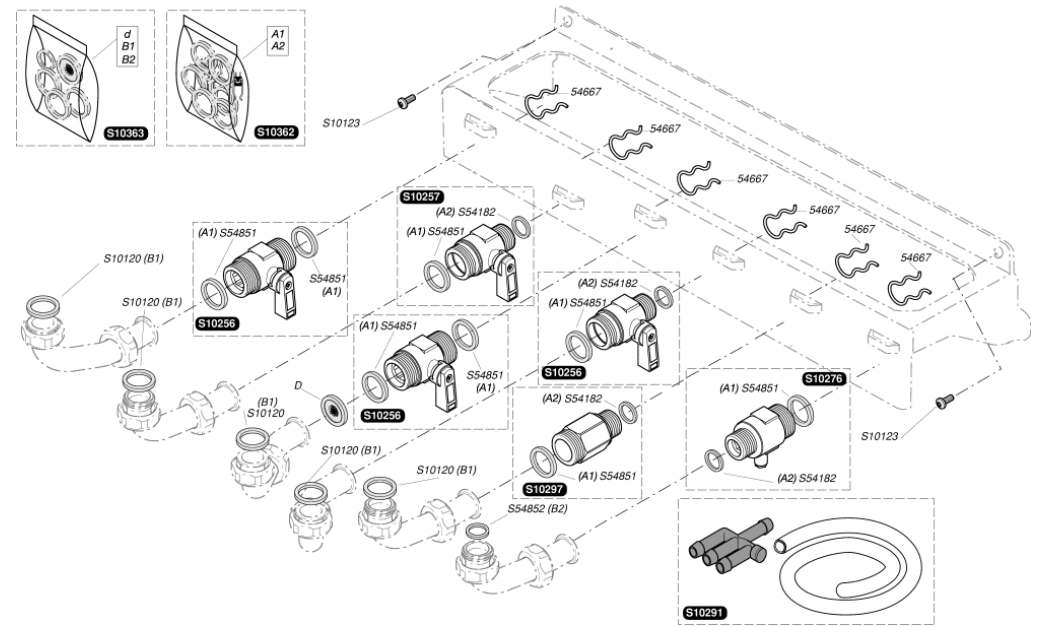

S10120	50		Dichting
S10123	25		Schroef
S10126	10	D	Debietbeperker 8L
S10256	1		Ontluchter verwarming
S10257	1		Afluitkraan koudwater
S10276	1		Gasaansluiting
S10297	1		warmwateraansluitnippel
S10362	1		Kit dichting
S10363	1		Kit dichting + debietbeperker
S54182	100		Dichting
54667	10		Clip
S54851	100		Dichting 3/4G
S10291	1		T + buis
S54852	100		Dichting