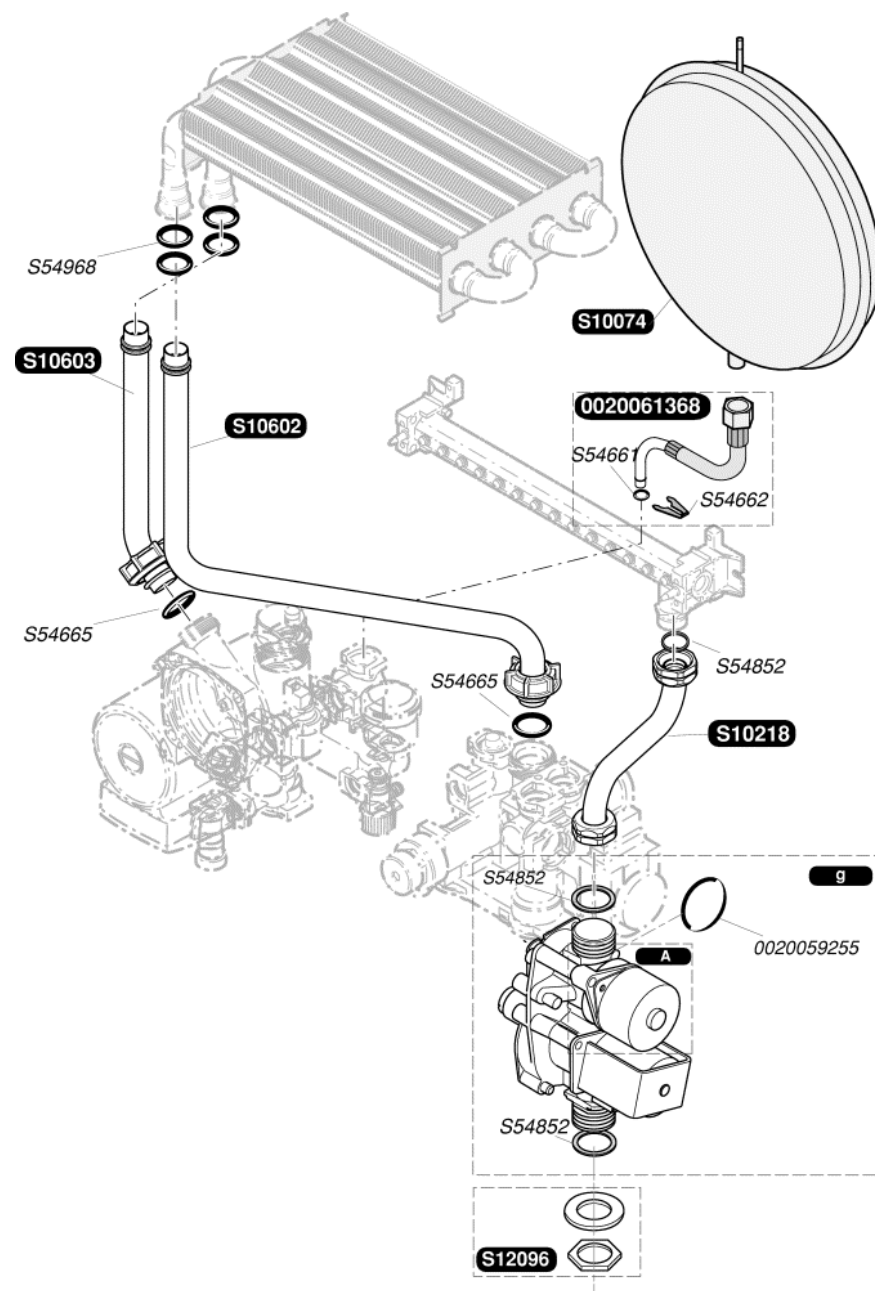

Katalogus Wisselstukken

Bulex®

Thematek F24E-B

S10001	1	Voorpaneel
S10004	1	Zijpaneel
S10007	1	Sierplaat
S10015	1	Schakelaar
S10018	1	Firmaplaat
S10021	1	Trekonderbreker
S10022	1	Hermetische voorpaneel
S10296	1	Dichting
S10378	1	Dichting
S10409	2	Doorgang buis
S12062	1	Bevestigingsbeugel
S12072	2	Dichting
S54656	50	Schroef

S10599	1		Warmtewisselaar
S10036	1		Isolatie
S10037	1		Überwachungselektrode
S10038	1		Zündelektrode
S10039	1	A	Spuitstukhouder G20
S10040	1	A	Spuitstukhouder G30
S10042	1		Brander
S10379	10		Clip
S52969	16	b	Brander spuitstuk G 20
S52959	16	b	Brander spuitstuk G 30
S54656	50		Schroef
S54852	100		Dichting
S54906	50		Schroef
S54968	50		O Ring

S10714	1	g	Gas mechanisme G 20
S10715	1	g	Gas mechanisme G 30
0020061368	1		Flexibel
S10074	1		Expansievat 8L
S10603	1		Buis pomp / warmtewisselaar
S10602	1		Buis warmtewisselaar / 3 wedgskraan
S10218	1		Buis gas mechanisme / brander
S12096	1		Moer gas mechanisme
S54852	50		Dichting
S10717	1	A	Motor G20
S10718	1	A	Motor G30
S54661	20		O Ring
S54662	10		Clip Ø10
S54665	20		O Ring
S54968	50		Dichting
0020059255	5		O ring

S10052	1	Pompmotor
S10053	1	Pompgeheel
S10054	1	Filter verwarming
S10056	1	Ontluchter
S10058	1	Warmtewisselaar sanitair
S10063	1	Aftapkraan
S10064	1	Patroon klep 3 weg-kraan
S10067	1	Veiligheidsklep 3 bars
S10068	1	Verlengstuk vulkraan
S10069	1	Filter sanitair
S10070	1	Vulkraan
S10071	1	Vulsysteem
S10206	1	Pipj
S10208	1	3 wegskraan
S52617	1	By Pass
S54215	25	O Ring
S54657	10	Clip Ø18
S54658	20	O Ring
S54660	20	Dichting
S54661	20	O Ring
S54662	10	Clip Ø10
S54663	10	Clip
S54664	20	O Ring
S54665	20	O Ring
S54840	10	O Ring
S54909	15	Clip
S57202	1	Debietdetector sanitair
S57205	1	Watergebrekschakelaar
S57206	1	Dreiewegkraanmotor
S10359	10	Klip
0020018449	5	Kabel
0020018450	10	Klip