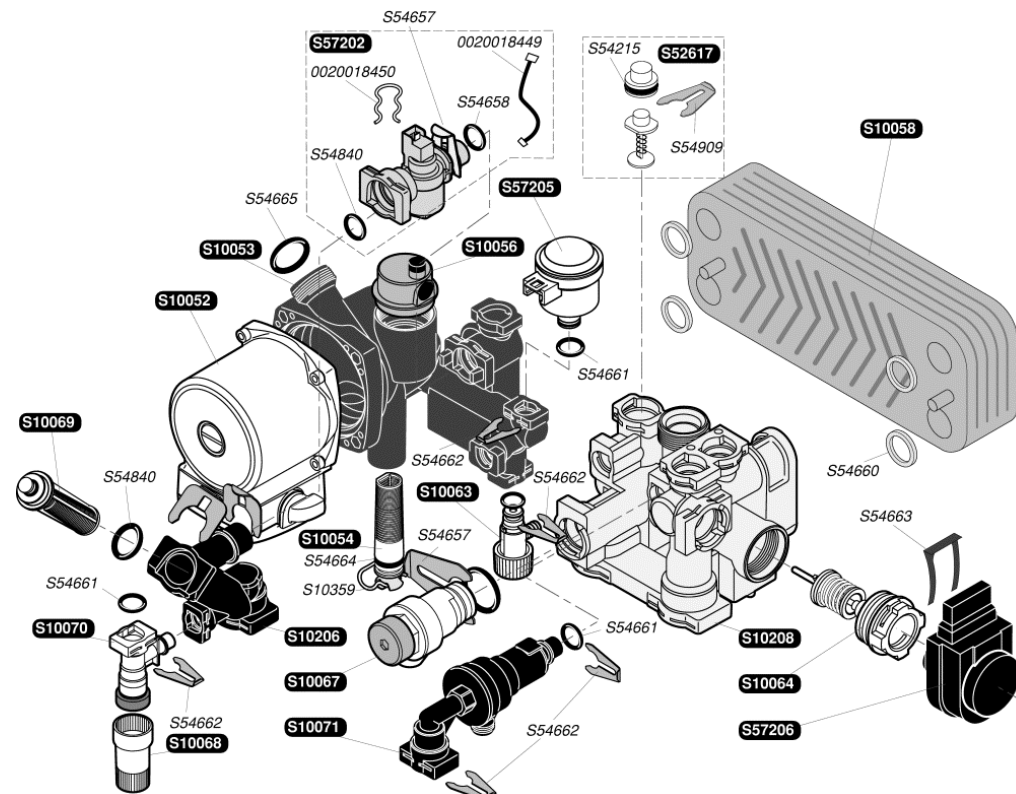

S10599	1		Warmtewisselaar
S10036	1		Isolatie
S10037	1		Überwachungselektrode
S10038	1		Zündelektrode
S10039	1	A	Spuitstukhouder G20
S10040	1	A	Spuitstukhouder G30
S10042	1		Brander
S10379	10		Clip
S52969	16	b	Brander spuitstuk G 20
S52959	16	b	Brander spuitstuk G 30
S54656	50		Schroef
S54852	100		Dichting
S54906	50		Schroef
S54968	50		O Ring

S10714	1	g	Gas mechanisme G 20
S10715	1	g	Gas mechanisme G 30
0020061368	1		Flexibel
S10074	1		Expansievat 8L
S10603	1		Buis pomp / warmtewisselaar
S10602	1		Buis warmtewisselaar / 3 wedgskraan
S10218	1		Buis gas mechanisme / brander
S12096	1		Moer gas mechanisme
S54852	50		Dichting
S10717	1	A	Motor G20
S10718	1	A	Motor G30
S54661	20		O Ring
S54662	10		Clip Ø10
S54665	20		O Ring
S54968	50		Dichting
0020059255	5		O ring

S10052	1	Pompmotor
S10053	1	Pompgeheel
S10054	1	Filter verwarming
S10056	1	Ontluchter
S10058	1	Warmtewisselaar sanitair
S10063	1	Aftapkraan
S10064	1	Patroon klep 3 weg-kraan
S10067	1	Veiligheidsklep 3 bars
S10068	1	Verlengstuk vulkraan
S10069	1	Filter sanitair
S10070	1	Vulkraan
S10071	1	Vulsysteem
S10206	1	Pipj
S10208	1	3 wegskraan
S52617	1	By Pass
S54215	25	O Ring
S54657	10	Clip Ø18
S54658	20	O Ring
S54660	20	Dichting
S54661	20	O Ring
S54662	10	Clip Ø10
S54663	10	Clip
S54664	20	O Ring
S54665	20	O Ring
S54840	10	O Ring
S54909	15	Clip
S57202	1	Debietdetector sanitair
S57205	1	Watergebrekschakelaar
S57206	1	Dreiewegkraanmotor
S10359	10	Klip
0020018449	5	Kabel
0020018450	10	Klip