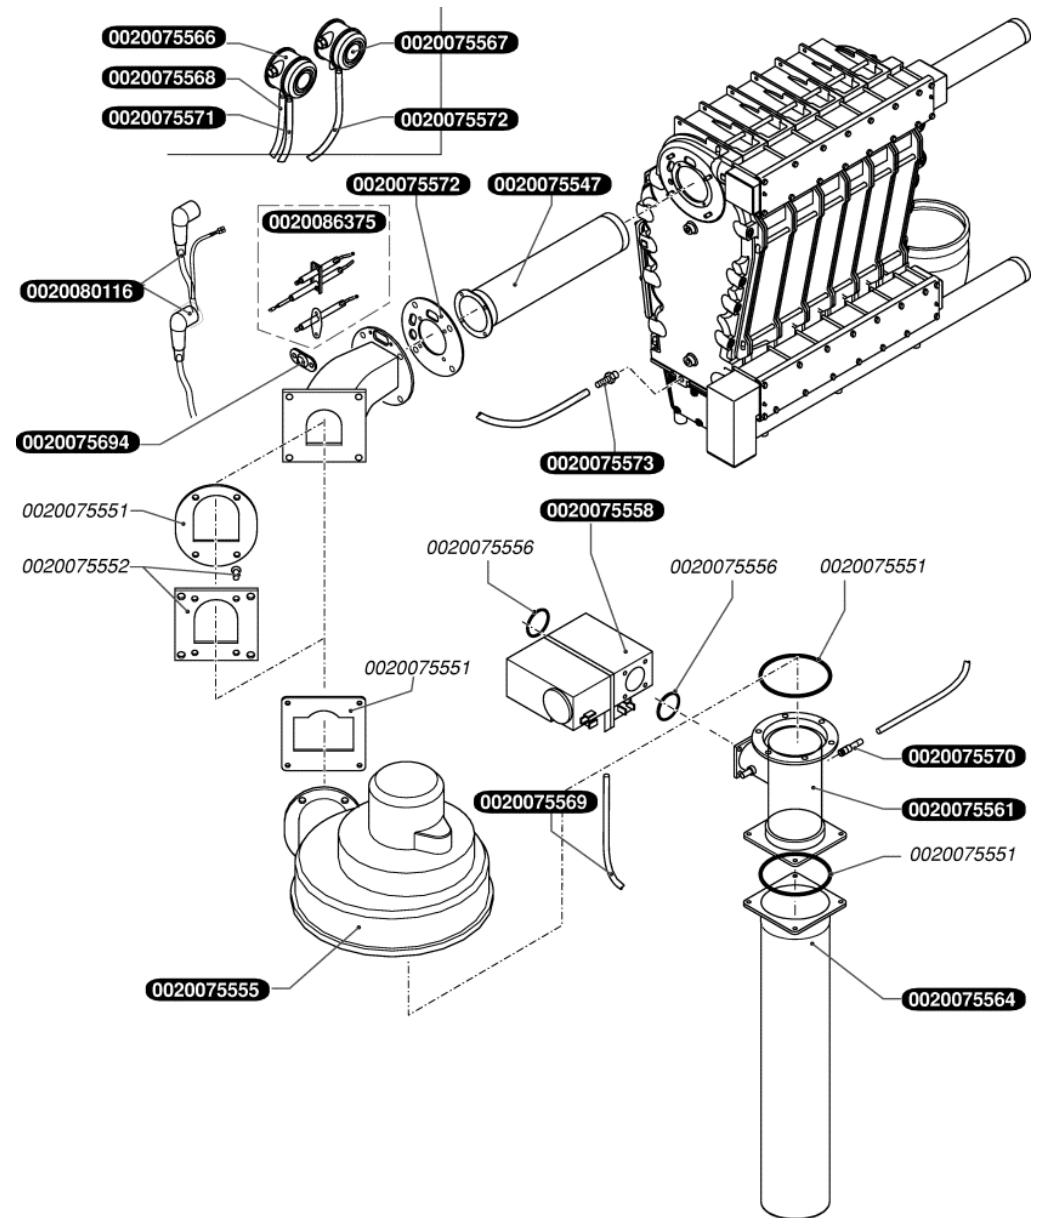

### Thermosystem Condens

160kW

---

0020075600	1	Deur 80-280 kW
0020075602	1	Paneel 80-160 kW
0020075604	1	Deksel 80-160kW
0020075606	1	Deksel 80-160kW

0020048453	1	Stelvoet
0020069021	1	Druksensor (waterdruk)
0020075573	1	Nippel
0020075576	1	Isolatie 160kW
0020075582	1	Wisselaar 160kW
0020075586	1	Deksel
0020075587	1	Pakkingring set (2x 2 st.)
0020075588	1	Deksel
0020075589	1	Dichting, D=150
0020075591	1	Sifon
0020075592	1	Slang
0020075691	1	Houder (2 st.)
0020075693	1	Schroef (5 st.)
0020075718	1	Voeler (NTC)
0020075734	1	Dichting
0020077718	1	Aflaat

<i>0020039754</i>	<i>1</i>	<i>Houder (2 st.)</i>
<i>0020075723</i>	<i>1</i>	<i>Kabelboom</i>
<i>0020077722</i>	<i>1</i>	<i>Printplaat</i>
<i>0020077723</i>	<i>1</i>	<i>Doos (schakelkast)</i>
<i>0020079394</i>	<i>1</i>	<i>Display</i>
<i>0020079513</i>	<i>1</i>	<i>Knops, set 3 st.</i>
<i>0020079660</i>	<i>1</i>	<i>Stop</i>
<i>0020079662</i>	<i>1</i>	<i>Meetdiafragma (Display)</i>
<i>0020080102</i>	<i>1</i>	<i>Zekering 4,0AT (10 st.)</i>
<i>0020080104</i>	<i>1</i>	<i>Etiket 'ThermoSystem CONDENS'</i>
<i>0020080116</i>	<i>1</i>	<i>Kabelboom (ontsteker)</i>