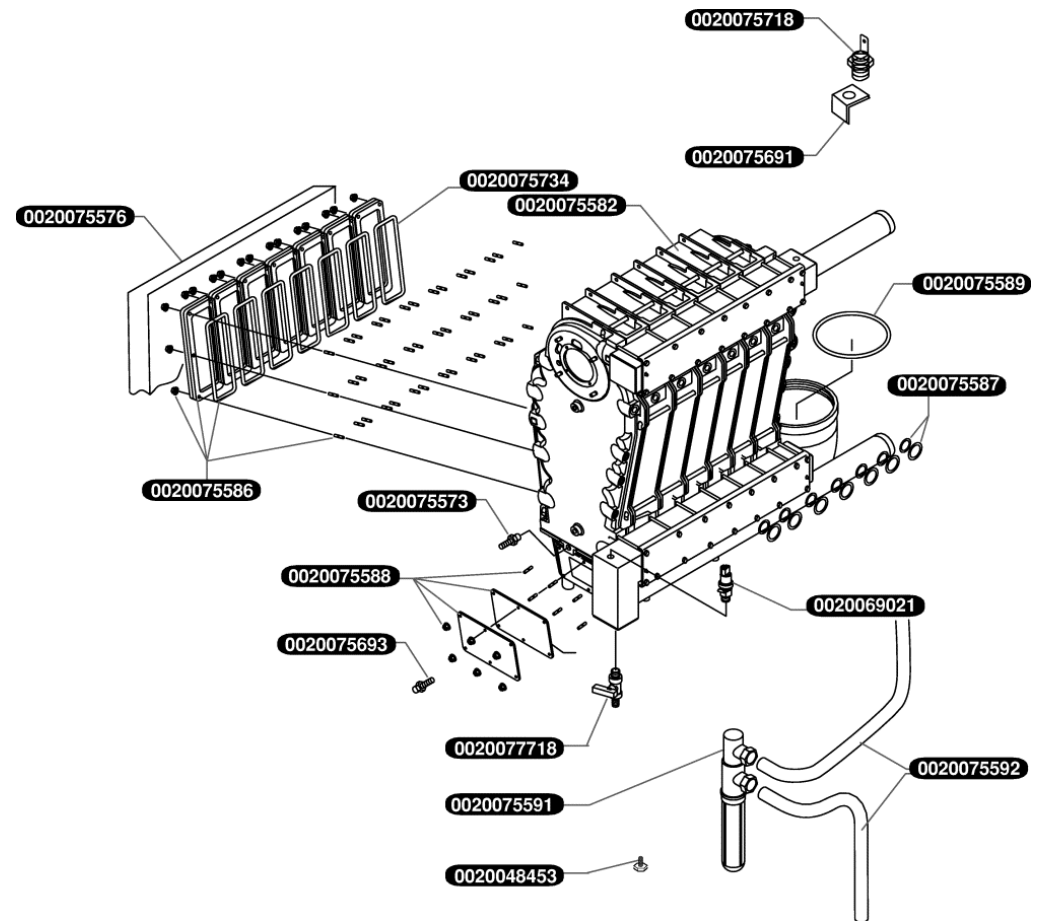

### Thermosystem Condens

160kW

---

0020075600	1	Deur 80-280 kW
0020075602	1	Paneel 80-160 kW
0020075604	1	Deksel 80-160kW
0020075606	1	Deksel 80-160kW

0020048453	1	Stelvoet
0020069021	1	Druksensor (waterdruk)
0020075573	1	Nippel
0020075576	1	Isolatie 160kW
0020075582	1	Wisselaar 160kW
0020075586	1	Deksel
0020075587	1	Pakkingring set (2x 2 st.)
0020075588	1	Deksel
0020075589	1	Dichting, D=150
0020075591	1	Sifon
0020075592	1	Slang
0020075691	1	Houder (2 st.)
0020075693	1	Schroef (5 st.)
0020075718	1	Voeler (NTC)
0020075734	1	Dichting
0020077718	1	Aflaat

0020075547	1	Brander 160kW
0020075551	1	Pakkingset, brander 80..280 kW
0020075552	1	Aanpassingstuk, ventilator 80/120kW
0020075555	1	Ventilator 160-280kW
0020075556	1	O-ring gasblok (10 st.)
0020075558	1	Gasblok 160kW
0020075561	1	Inspuiter, venturi 160kW
0020075564	1	Dop 80-240kW
0020075566	1	Pressostaat lucht
0020075567	1	Pressostaat gas
0020075568	1	Slang
0020075569	1	Slang
0020075570	1	Aanpassingstuk
0020075571	1	Slang
0020075572	1	Slang (pressostaat)
0020075573	1	Nippel
0020075694	1	Inspectieglass
0020086375	1	Elektrode (set)

<i>0020039754</i>	<i>1</i>	<i>Houder (2 st.)</i>
<i>0020075723</i>	<i>1</i>	<i>Kabelboom</i>
<i>0020077722</i>	<i>1</i>	<i>Printplaat</i>
<i>0020077723</i>	<i>1</i>	<i>Doos (schakelkast)</i>
<i>0020079394</i>	<i>1</i>	<i>Display</i>
<i>0020079513</i>	<i>1</i>	<i>Knops, set 3 st.</i>
<i>0020079660</i>	<i>1</i>	<i>Stop</i>
<i>0020079662</i>	<i>1</i>	<i>Meetdiafragma (Display)</i>
<i>0020080102</i>	<i>1</i>	<i>Zekering 4,0AT (10 st.)</i>
<i>0020080104</i>	<i>1</i>	<i>Etiket 'ThermoSystem CONDENS'</i>
<i>0020080116</i>	<i>1</i>	<i>Kabelboom (ontsteker)</i>