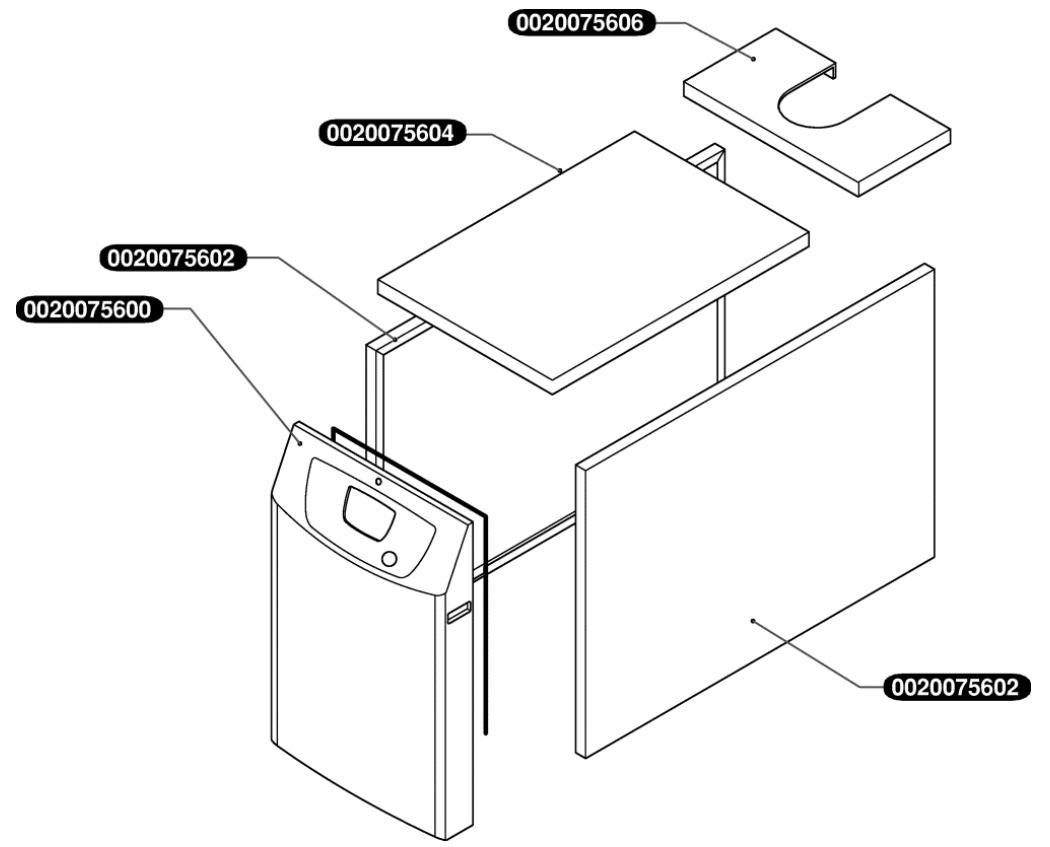

### Thermosystem Condens

160kW

---

0020075600	1	Deur 80-280 kW
0020075602	1	Paneel 80-160 kW
0020075604	1	Deksel 80-160kW
0020075606	1	Deksel 80-160kW

0020048453	1	Stelvoet
0020069021	1	Druksensor (waterdruk)
0020075573	1	Nippel
0020075576	1	Isolatie 160kW
0020075582	1	Wisselaar 160kW
0020075586	1	Deksel
0020075587	1	Pakkingring set (2x 2 st.)
0020075588	1	Deksel
0020075589	1	Dichting, D=150
0020075591	1	Sifon
0020075592	1	Slang
0020075691	1	Houder (2 st.)
0020075693	1	Schroef (5 st.)
0020075718	1	Voeler (NTC)
0020075734	1	Dichting
0020077718	1	Aflaat