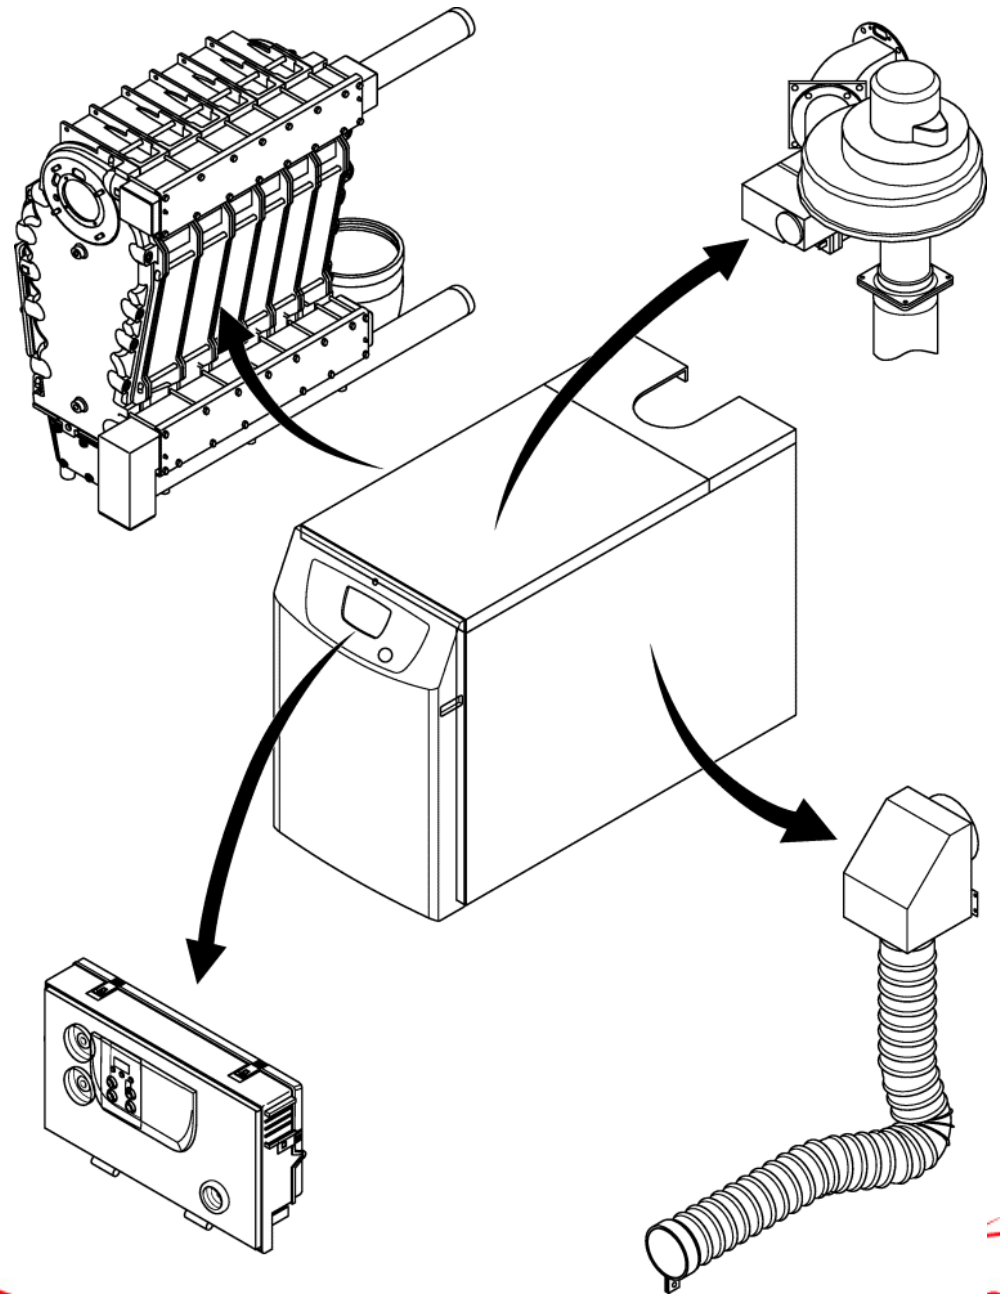

### Thermosystem Condens

160kW

---

0020075600	1	Deur 80-280 kW
0020075602	1	Paneel 80-160 kW
0020075604	1	Deksel 80-160kW
0020075606	1	Deksel 80-160kW

0020048453	1	Stelvoet
0020069021	1	Druksensor (waterdruk)
0020075573	1	Nippel
0020075576	1	Isolatie 160kW
0020075582	1	Wisselaar 160kW
0020075586	1	Deksel
0020075587	1	Pakkingring set (2x 2 st.)
0020075588	1	Deksel
0020075589	1	Dichting, D=150
0020075591	1	Sifon
0020075592	1	Slang
0020075691	1	Houder (2 st.)
0020075693	1	Schroef (5 st.)
0020075718	1	Voeler (NTC)
0020075734	1	Dichting
0020077718	1	Aflaat