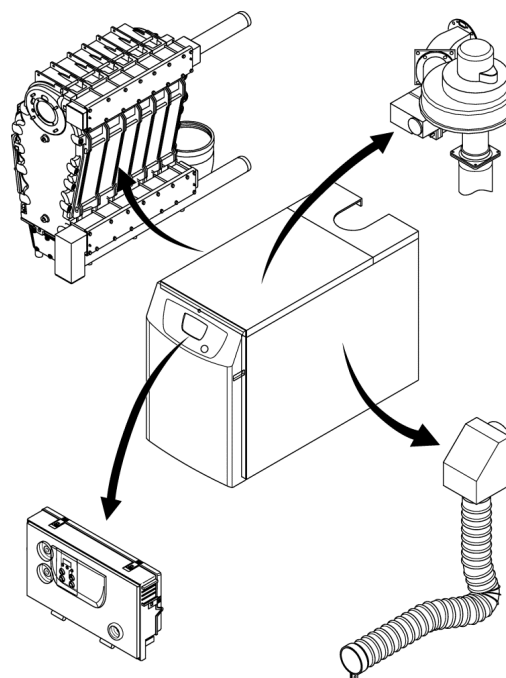

### Thermosystem Condens

160kW

---

0020075600	1	Deur 80-280 kW
0020075602	1	Paneel 80-160 kW
0020075604	1	Deksel 80-160kW
0020075606	1	Deksel 80-160kW

0020048453	1	Stelvoet
0020069021	1	Druksensor (waterdruk)
0020075573	1	Nippel
0020075576	1	Isolatie 160kW
0020075582	1	Wisselaar 160kW
0020075586	1	Deksel
0020075587	1	Pakkingring set (2x 2 st.)
0020075588	1	Deksel
0020075589	1	Dichting, D=150
0020075591	1	Sifon
0020075592	1	Slang
0020075691	1	Houder (2 st.)
0020075693	1	Schroef (5 st.)
0020075718	1	Voeler (NTC)
0020075734	1	Dichting
0020077718	1	Aflaat