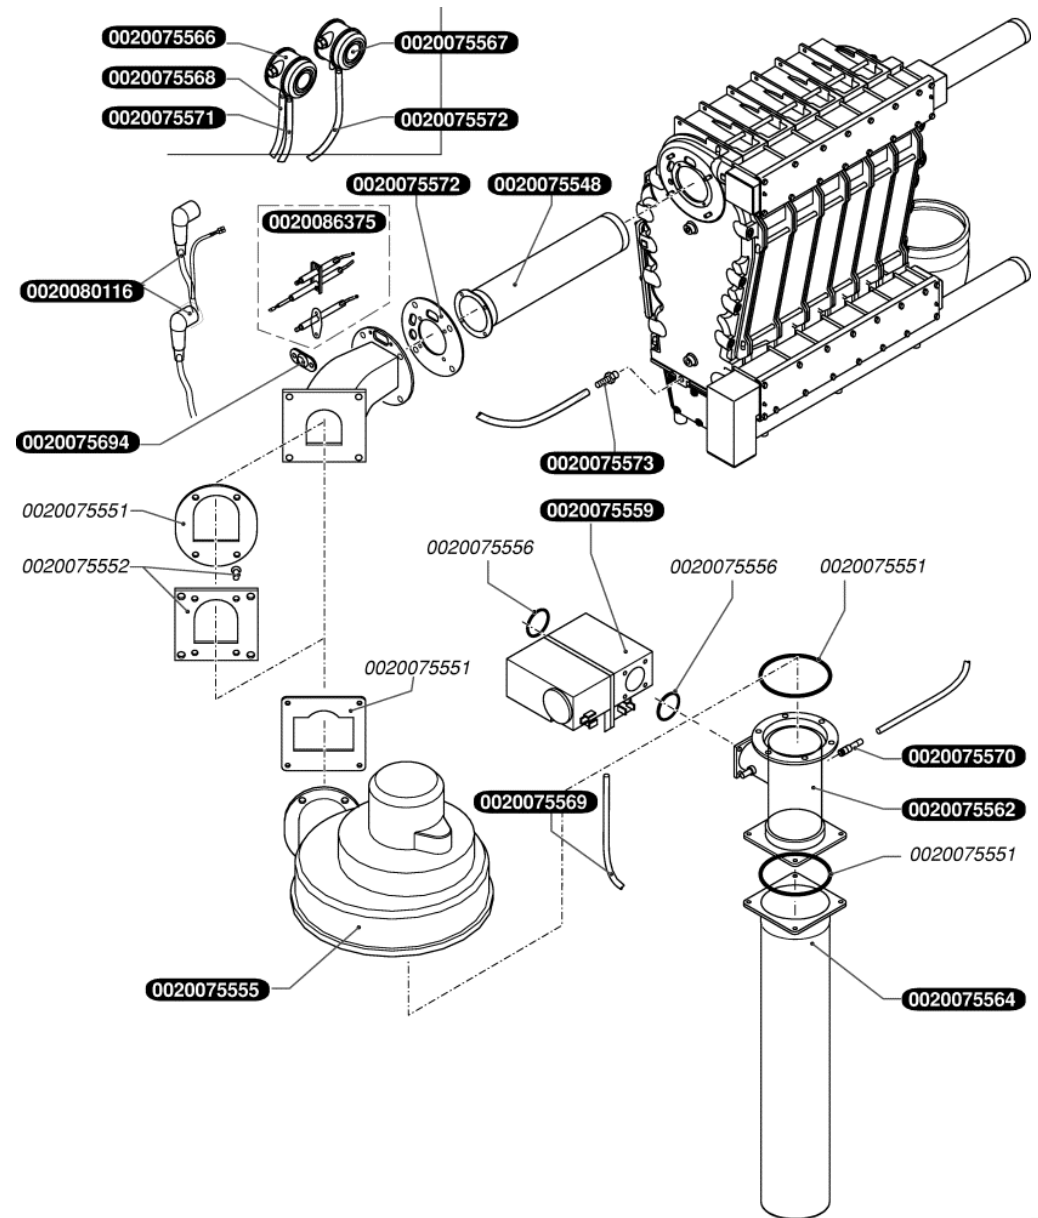

Katalogus Wisselstukken

Thermosystem Condens

200kW

0020075600	1	Deur 80-280 kW
0020075603	1	Paneel 200-280 kW
0020075605	1	Deksel 200-280kW
0020075607	1	Deksel 200-280kW

0020048453	1	Stelvoet
0020069021	1	Druksensor (waterdruk)
0020075573	1	Nippel
0020075577	1	Isolatie 200kW
0020075583	1	Wisselaar 200kW
0020075586	1	Deksel
0020075587	1	Pakkingring set (2x 2 st.)
0020075588	1	Deksel
0020075590	1	Dichting, D=200
0020075591	1	Sifon
0020075592	1	Slang
0020075691	1	Houder (2 st.)
0020075693	1	Schroef (5 st.)
0020075718	1	Voeler (NTC)
0020075734	1	Dichting
0020077718	1	Aflaat

0020075548	1	Brander 200kW
0020075551	1	Pakkingset, brander 80..280 kW
0020075555	1	Ventilator 160-280kW
0020075556	1	O-ring gasblok (10 st.)
0020075559	1	Gasblok 200-280kW
0020075562	1	Inspuiter, venturi 200/240kW
0020075564	1	Dop 80-240kW
0020075566	1	Pressostaat lucht
0020075567	1	Pressostaat gas
0020075568	1	Slang
0020075569	1	Slang
0020075570	1	Aanpassingstuk
0020075571	1	Slang
0020075572	1	Slang (pressostaat)
0020075573	1	Nippel
0020075694	1	Inspectieglas
0020086375	1	Elektrode (set)

0020039754	1	Houder (2 st.)
0020075723	1	Kabelboom
0020077722	1	Printplaat
0020077723	1	Doos (schakelkast)
0020079394	1	Display
0020079513	1	Knops, set 3 st.
0020079660	1	Stop
0020079662	1	Meetdiafragma (Display)
0020080102	1	Zekering 4,0AT (10 st.)
0020080104	1	Etiket 'ThermoSystem CONDENS'
0020080116	1	Kabelboom (ontsteker)