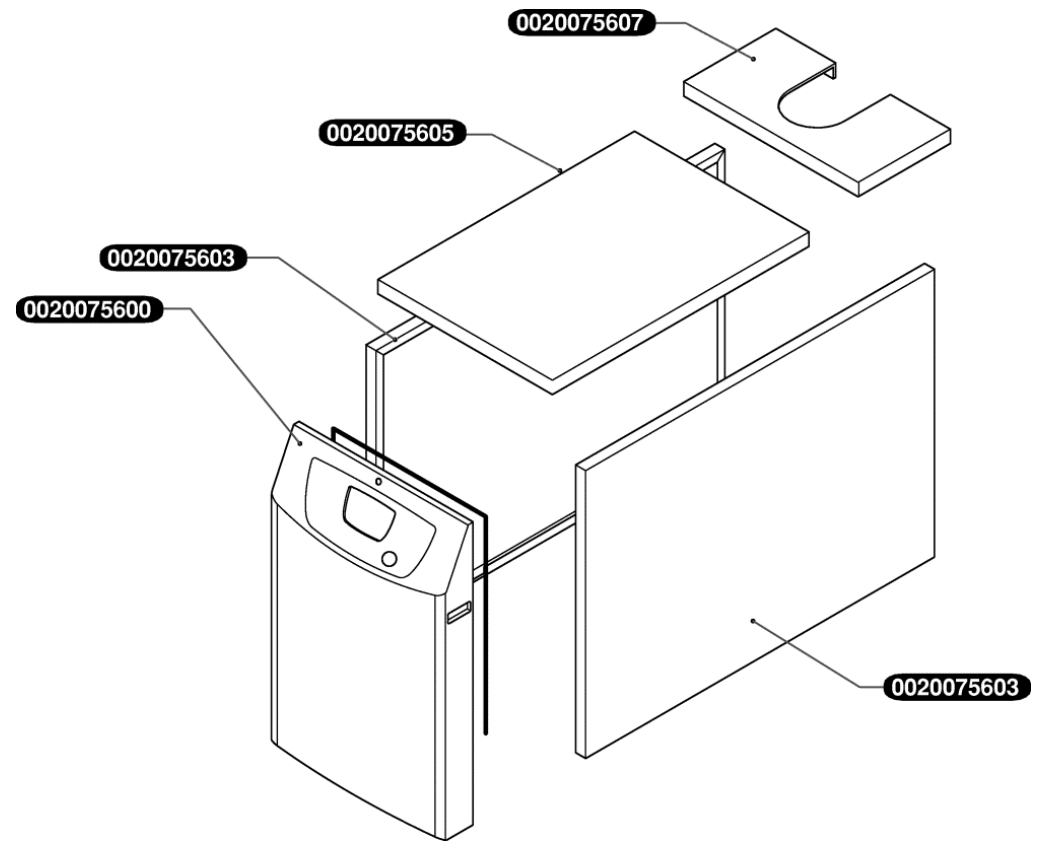

Katalogus Wisselstukken

Thermosystem Condens

200kW

0020075600	1	Deur 80-280 kW
0020075603	1	Paneel 200-280 kW
0020075605	1	Deksel 200-280kW
0020075607	1	Deksel 200-280kW

0020048453	1	Stelvoet
0020069021	1	Druksensor (waterdruk)
0020075573	1	Nippel
0020075577	1	Isolatie 200kW
0020075583	1	Wisselaar 200kW
0020075586	1	Deksel
0020075587	1	Pakkingring set (2x 2 st.)
0020075588	1	Deksel
0020075590	1	Dichting, D=200
0020075591	1	Sifon
0020075592	1	Slang
0020075691	1	Houder (2 st.)
0020075693	1	Schroef (5 st.)
0020075718	1	Voeler (NTC)
0020075734	1	Dichting
0020077718	1	Aflaat