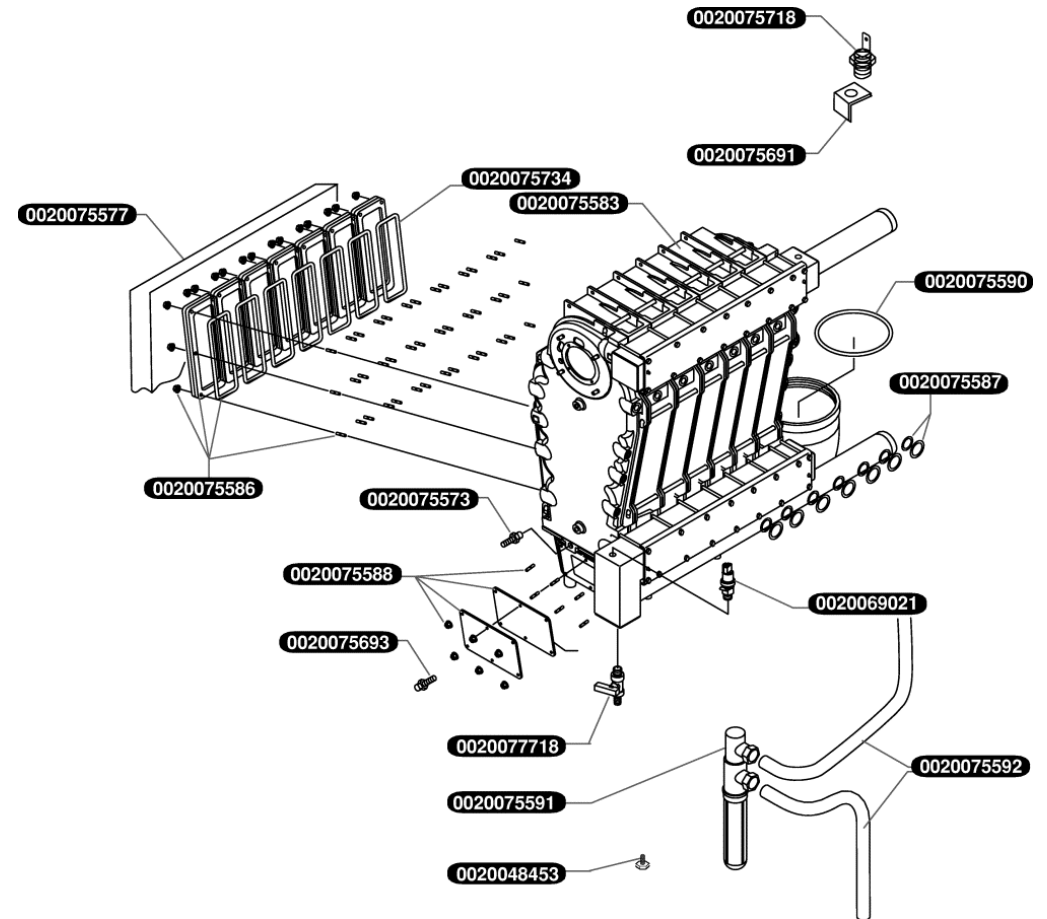

Katalogus Wisselstukken

Thermosystem Condens

200kW

0020075600	1	Deur 80-280 kW
0020075603	1	Paneel 200-280 kW
0020075605	1	Deksel 200-280kW
0020075607	1	Deksel 200-280kW

0020048453	1	Stelvoet
0020069021	1	Druksensor (waterdruk)
0020075573	1	Nippel
0020075577	1	Isolatie 200kW
0020075583	1	Wisselaar 200kW
0020075586	1	Deksel
0020075587	1	Pakkingring set (2x 2 st.)
0020075588	1	Deksel
0020075590	1	Dichting, D=200
0020075591	1	Sifon
0020075592	1	Slang
0020075691	1	Houder (2 st.)
0020075693	1	Schroef (5 st.)
0020075718	1	Voeler (NTC)
0020075734	1	Dichting
0020077718	1	Aflaat

0020075548	1	Brander 200kW
0020075551	1	Pakkingset, brander 80..280 kW
0020075555	1	Ventilator 160-280kW
0020075556	1	O-ring gasblok (10 st.)
0020075559	1	Gasblok 200-280kW
0020075562	1	Inspuiter, venturi 200/240kW
0020075564	1	Dop 80-240kW
0020075566	1	Pressostaat lucht
0020075567	1	Pressostaat gas
0020075568	1	Slang
0020075569	1	Slang
0020075570	1	Aanpassingstuk
0020075571	1	Slang
0020075572	1	Slang (pressostaat)
0020075573	1	Nippel
0020075694	1	Inspectieglas
0020086375	1	Elektrode (set)

0020039754	1	Houder (2 st.)
0020075723	1	Kabelboom
0020077722	1	Printplaat
0020077723	1	Doos (schakelkast)
0020079394	1	Display
0020079513	1	Knops, set 3 st.
0020079660	1	Stop
0020079662	1	Meetdiafragma (Display)
0020080102	1	Zekering 4,0AT (10 st.)
0020080104	1	Etiket 'ThermoSystem CONDENS'
0020080116	1	Kabelboom (ontsteker)