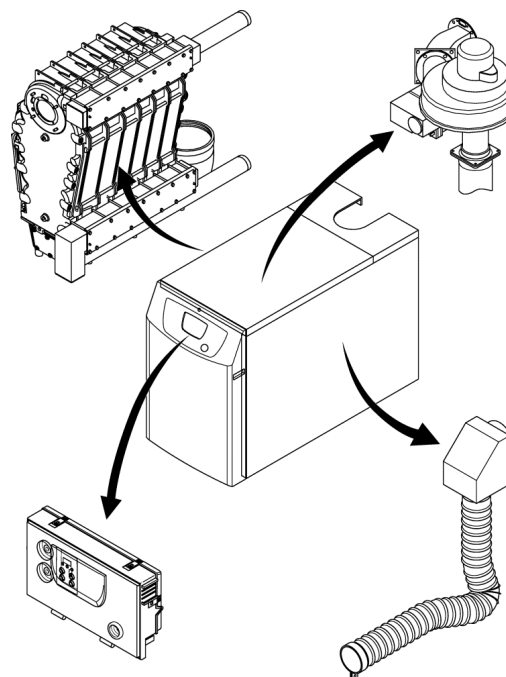

Katalogus Wisselstukken

Thermosystem Condens

200kW

0020075600	1	Deur 80-280 kW
0020075603	1	Paneel 200-280 kW
0020075605	1	Deksel 200-280kW
0020075607	1	Deksel 200-280kW

0020048453	1	Stelvoet
0020069021	1	Druksensor (waterdruk)
0020075573	1	Nippel
0020075577	1	Isolatie 200kW
0020075583	1	Wisselaar 200kW
0020075586	1	Deksel
0020075587	1	Pakkingring set (2x 2 st.)
0020075588	1	Deksel
0020075590	1	Dichting, D=200
0020075591	1	Sifon
0020075592	1	Slang
0020075691	1	Houder (2 st.)
0020075693	1	Schroef (5 st.)
0020075718	1	Voeler (NTC)
0020075734	1	Dichting
0020077718	1	Aflaat

0020075548	1	Brander 200kW
0020075551	1	Pakkingset, brander 80..280 kW
0020075555	1	Ventilator 160-280kW
0020075556	1	O-ring gasblok (10 st.)
0020075559	1	Gasblok 200-280kW
0020075562	1	Inspuiter, venturi 200/240kW
0020075564	1	Dop 80-240kW
0020075566	1	Pressostaat lucht
0020075567	1	Pressostaat gas
0020075568	1	Slang
0020075569	1	Slang
0020075570	1	Aanpassingstuk
0020075571	1	Slang
0020075572	1	Slang (pressostaat)
0020075573	1	Nippel
0020075694	1	Inspectieglas
0020086375	1	Elektrode (set)