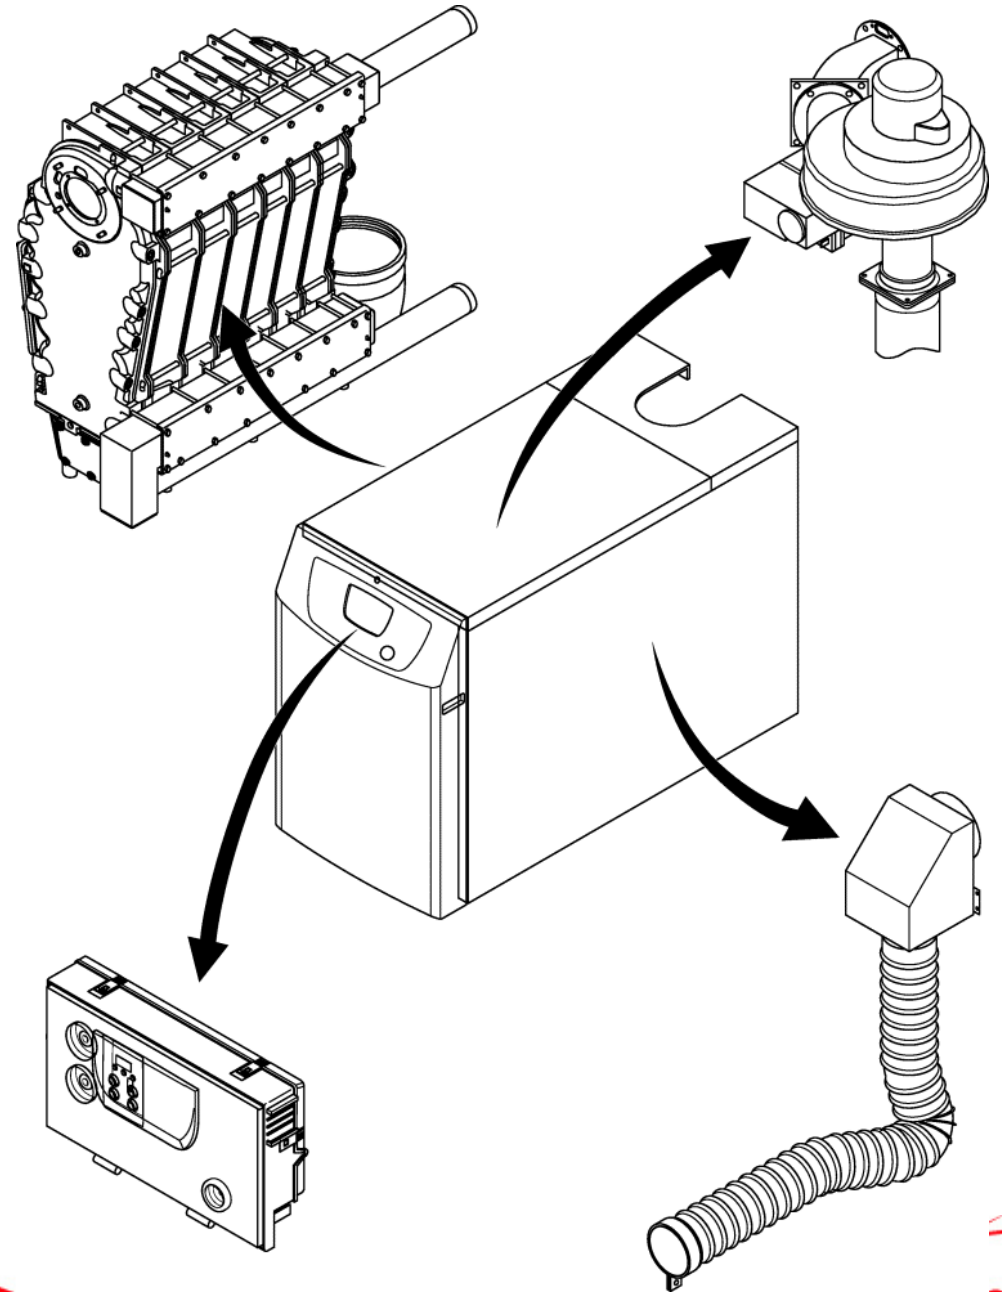

Katalogus Wisselstukken

Thermosystem Condens

200kW

0020075600	1	Deur 80-280 kW
0020075603	1	Paneel 200-280 kW
0020075605	1	Deksel 200-280kW
0020075607	1	Deksel 200-280kW

0020048453	1	Stelvoet
0020069021	1	Druksensor (waterdruk)
0020075573	1	Nippel
0020075577	1	Isolatie 200kW
0020075583	1	Wisselaar 200kW
0020075586	1	Deksel
0020075587	1	Pakkingring set (2x 2 st.)
0020075588	1	Deksel
0020075590	1	Dichting, D=200
0020075591	1	Sifon
0020075592	1	Slang
0020075691	1	Houder (2 st.)
0020075693	1	Schroef (5 st.)
0020075718	1	Voeler (NTC)
0020075734	1	Dichting
0020077718	1	Aflaat

0020075548	1	Brander 200kW
0020075551	1	Pakkingset, brander 80..280 kW
0020075555	1	Ventilator 160-280kW
0020075556	1	O-ring gasblok (10 st.)
0020075559	1	Gasblok 200-280kW
0020075562	1	Inspuiter, venturi 200/240kW
0020075564	1	Dop 80-240kW
0020075566	1	Pressostaat lucht
0020075567	1	Pressostaat gas
0020075568	1	Slang
0020075569	1	Slang
0020075570	1	Aanpassingstuk
0020075571	1	Slang
0020075572	1	Slang (pressostaat)
0020075573	1	Nippel
0020075694	1	Inspectieglas
0020086375	1	Elektrode (set)