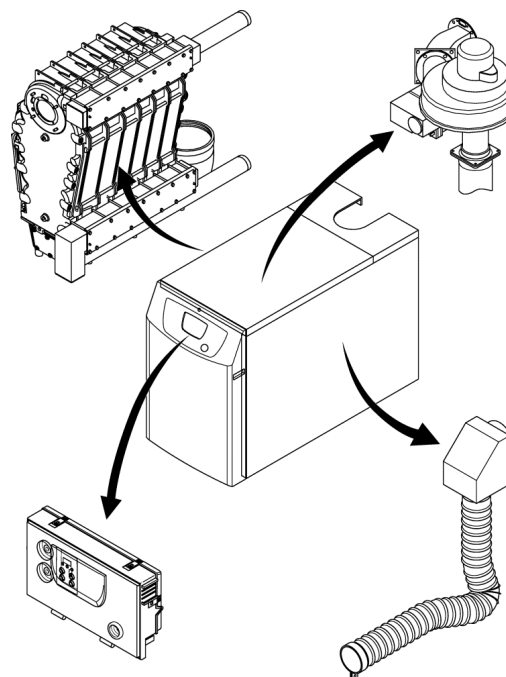

Katalogus Wisselstukken

Thermosystem Condens

240kW

0020075600	1	Deur 80-280 kW
0020075603	1	Paneel 200-280 kW
0020075605	1	Deksel 200-280kW
0020075607	1	Deksel 200-280kW

0020048453	1	Stelvoet
0020069021	1	Druksensor (waterdruk)
0020075573	1	Nippel
0020075578	1	Isolatie 240kW
0020075584	1	Wisselaar 240kW
0020075586	1	Deksel
0020075587	1	Pakkingring set (2x 2 st.)
0020075588	1	Deksel
0020075590	1	Dichting, D=200
0020075591	1	Sifon
0020075592	1	Slang
0020075691	1	Houder (2 st.)
0020075693	1	Schroef (5 st.)
0020075718	1	Voeler (NTC)
0020075734	1	Dichting
0020077718	1	Aflaat

0020075551	1	Pakkingset, brander 80..280 kW
0020075555	1	Ventilator 160-280kW
0020075556	1	O-ring gasblok (10 st.)
0020075559	1	Gasblok 200-280kW
0020075562	1	Inspuiter, venturi 200/240kW
0020075564	1	Dop 80-240kW
0020075566	1	Pressostaat lucht
0020075567	1	Pressostaat gas
0020075568	1	Slang
0020075569	1	Slang
0020075570	1	Aanpassingstuk
0020075571	1	Slang
0020075572	1	Slang (pressostaat)
0020075573	1	Nippel
0020075694	1	Inspectieglas
0020086375	1	Elektrode (set)