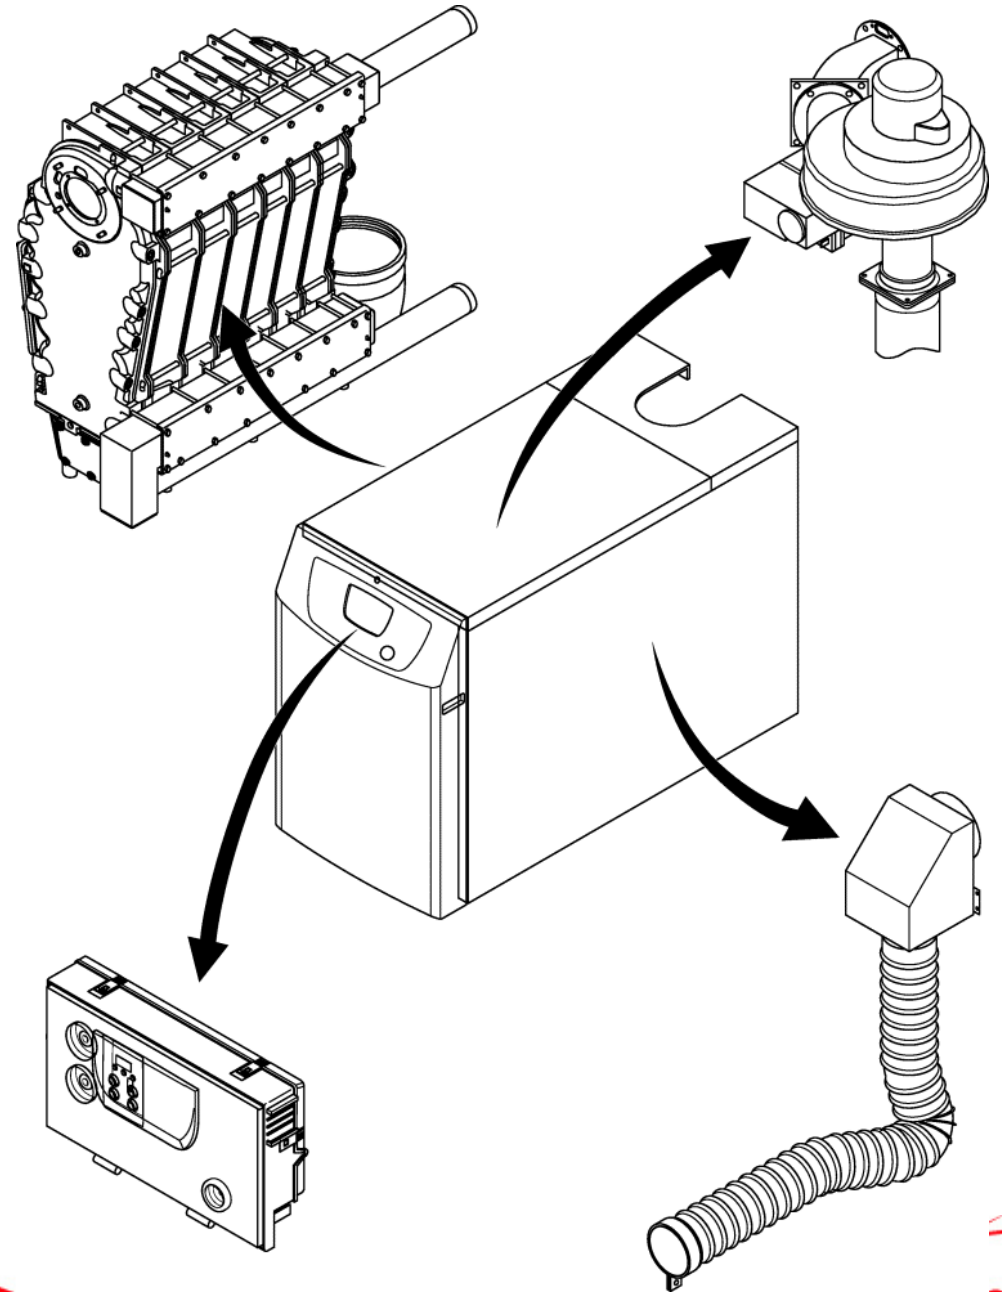

Katalogus Wisselstukken

Thermosystem Condens

240kW

0020075600	1	Deur 80-280 kW
0020075603	1	Paneel 200-280 kW
0020075605	1	Deksel 200-280kW
0020075607	1	Deksel 200-280kW

0020048453	1	Stelvoet
0020069021	1	Druksensor (waterdruk)
0020075573	1	Nippel
0020075578	1	Isolatie 240kW
0020075584	1	Wisselaar 240kW
0020075586	1	Deksel
0020075587	1	Pakkingring set (2x 2 st.)
0020075588	1	Deksel
0020075590	1	Dichting, D=200
0020075591	1	Sifon
0020075592	1	Slang
0020075691	1	Houder (2 st.)
0020075693	1	Schroef (5 st.)
0020075718	1	Voeler (NTC)
0020075734	1	Dichting
0020077718	1	Aflaat

0020075551	1	Pakkingset, brander 80..280 kW
0020075555	1	Ventilator 160-280kW
0020075556	1	O-ring gasblok (10 st.)
0020075559	1	Gasblok 200-280kW
0020075562	1	Inspuiter, venturi 200/240kW
0020075564	1	Dop 80-240kW
0020075566	1	Pressostaat lucht
0020075567	1	Pressostaat gas
0020075568	1	Slang
0020075569	1	Slang
0020075570	1	Aanpassingstuk
0020075571	1	Slang
0020075572	1	Slang (pressostaat)
0020075573	1	Nippel
0020075694	1	Inspectieglas
0020086375	1	Elektrode (set)