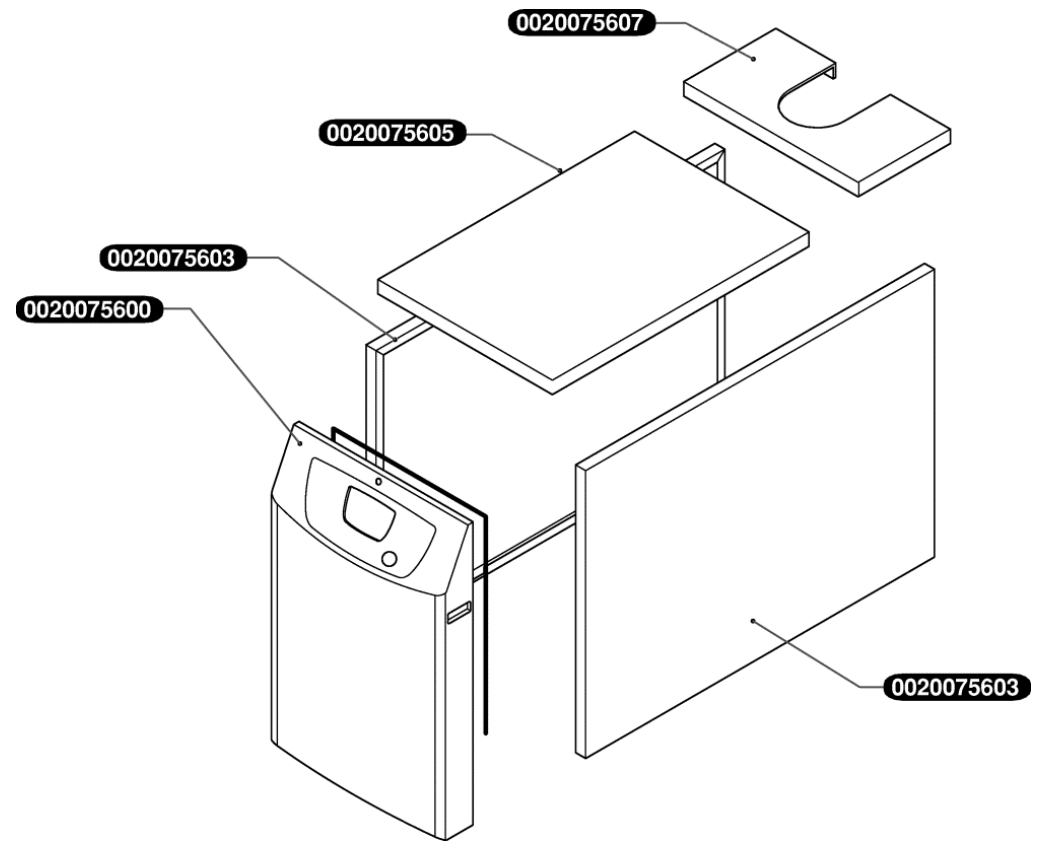

Katalogus Wisselstukken

Thermosystem Condens

240kW

0020075600	1	Deur 80-280 kW
0020075603	1	Paneel 200-280 kW
0020075605	1	Deksel 200-280kW
0020075607	1	Deksel 200-280kW

0020048453	1	Stelvoet
0020069021	1	Druksensor (waterdruk)
0020075573	1	Nippel
0020075578	1	Isolatie 240kW
0020075584	1	Wisselaar 240kW
0020075586	1	Deksel
0020075587	1	Pakkingring set (2x 2 st.)
0020075588	1	Deksel
0020075590	1	Dichting, D=200
0020075591	1	Sifon
0020075592	1	Slang
0020075691	1	Houder (2 st.)
0020075693	1	Schroef (5 st.)
0020075718	1	Voeler (NTC)
0020075734	1	Dichting
0020077718	1	Aflaat