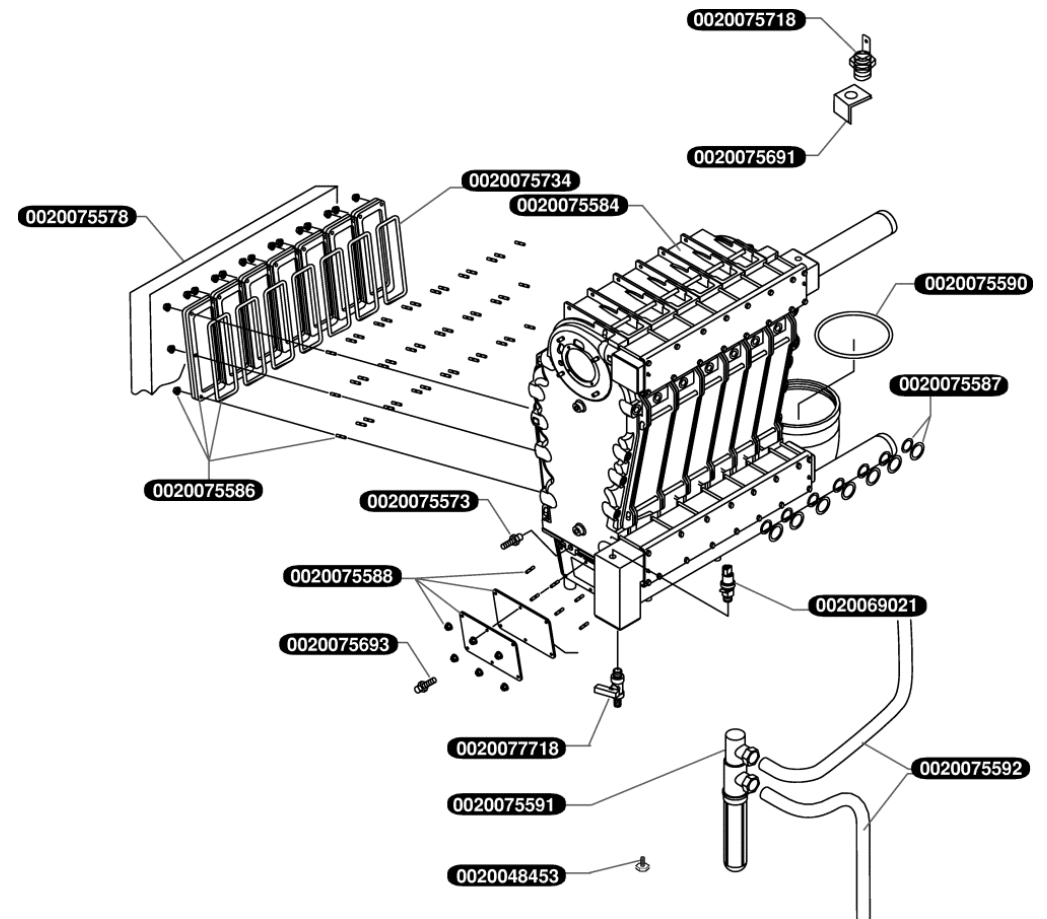

Katalogus Wisselstukken

Thermosystem Condens

240kW

0020075600	1	Deur 80-280 kW
0020075603	1	Paneel 200-280 kW
0020075605	1	Deksel 200-280kW
0020075607	1	Deksel 200-280kW

0020048453	1	Stelvoet
0020069021	1	Druksensor (waterdruk)
0020075573	1	Nippel
0020075578	1	Isolatie 240kW
0020075584	1	Wisselaar 240kW
0020075586	1	Deksel
0020075587	1	Pakkingring set (2x 2 st.)
0020075588	1	Deksel
0020075590	1	Dichting, D=200
0020075591	1	Sifon
0020075592	1	Slang
0020075691	1	Houder (2 st.)
0020075693	1	Schroef (5 st.)
0020075718	1	Voeler (NTC)
0020075734	1	Dichting
0020077718	1	Aflaat

0020075551	1	Pakkingset, brander 80..280 kW
0020075555	1	Ventilator 160-280kW
0020075556	1	O-ring gasblok (10 st.)
0020075559	1	Gasblok 200-280kW
0020075562	1	Inspuiter, venturi 200/240kW
0020075564	1	Dop 80-240kW
0020075566	1	Pressostaat lucht
0020075567	1	Pressostaat gas
0020075568	1	Slang
0020075569	1	Slang
0020075570	1	Aanpassingstuk
0020075571	1	Slang
0020075572	1	Slang (pressostaat)
0020075573	1	Nippel
0020075694	1	Inspectieglas
0020086375	1	Elektrode (set)

0020039754	1	Houder (2 st.)
0020075723	1	Kabelboom
0020077722	1	Printplaat
0020077723	1	Doos (schakelkast)
0020079394	1	Display
0020079513	1	Knops, set 3 st.
0020079660	1	Stop
0020079662	1	Meetdiafragma (Display)
0020080102	1	Zekering 4,0AT (10 st.)
0020080104	1	Etiket 'ThermoSystem CONDENS'
0020080116	1	Kabelboom (ontsteker)