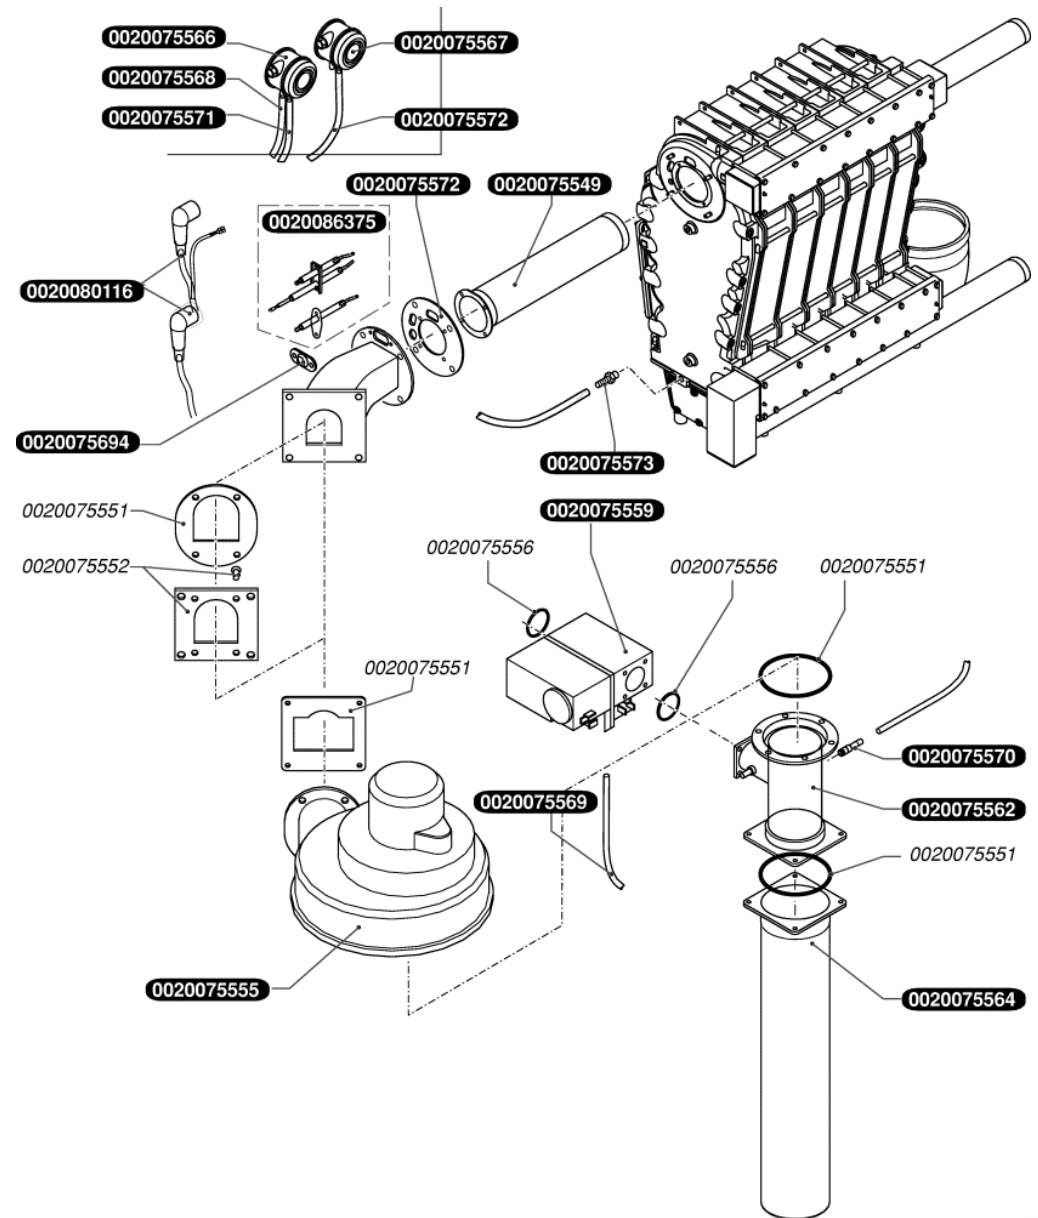

Katalogus Wisselstukken

Thermosystem Condens

240kW

0020075600	1	Deur 80-280 kW
0020075603	1	Paneel 200-280 kW
0020075605	1	Deksel 200-280kW
0020075607	1	Deksel 200-280kW

0020048453	1	Stelvoet
0020069021	1	Druksensor (waterdruk)
0020075573	1	Nippel
0020075578	1	Isolatie 240kW
0020075584	1	Wisselaar 240kW
0020075586	1	Deksel
0020075587	1	Pakkingring set (2x 2 st.)
0020075588	1	Deksel
0020075590	1	Dichting, D=200
0020075591	1	Sifon
0020075592	1	Slang
0020075691	1	Houder (2 st.)
0020075693	1	Schroef (5 st.)
0020075718	1	Voeler (NTC)
0020075734	1	Dichting
0020077718	1	Aflaat

0020075551	1	Pakkingset, brander 80..280 kW
0020075555	1	Ventilator 160-280kW
0020075556	1	O-ring gasblok (10 st.)
0020075559	1	Gasblok 200-280kW
0020075562	1	Inspuiter, venturi 200/240kW
0020075564	1	Dop 80-240kW
0020075566	1	Pressostaat lucht
0020075567	1	Pressostaat gas
0020075568	1	Slang
0020075569	1	Slang
0020075570	1	Aanpassingstuk
0020075571	1	Slang
0020075572	1	Slang (pressostaat)
0020075573	1	Nippel
0020075694	1	Inspectieglas
0020086375	1	Elektrode (set)

0020039754	1	Houder (2 st.)
0020075723	1	Kabelboom
0020077722	1	Printplaat
0020077723	1	Doos (schakelkast)
0020079394	1	Display
0020079513	1	Knops, set 3 st.
0020079660	1	Stop
0020079662	1	Meetdiafragma (Display)
0020080102	1	Zekering 4,0AT (10 st.)
0020080104	1	Etiket 'ThermoSystem CONDENS'
0020080116	1	Kabelboom (ontsteker)