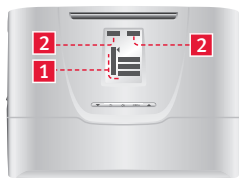

Snelstartgids Examaster

Bulex®

Altijd aan uw zijde

1

Informatie over de installatie. Toestand van de warmtegeneratoren en van het systeem.

2

Datum en uur

Toetsen :

	Terugkeren naar het vorige menu of naar de vorige instelling
	Toegang tot het hoofdmenu
	Door de menu's lopen, een waarde instellen
	De selectie of een instelling bevestigen De toestand van de generatoren en van het systeem weergeven. De gegevens van de naverkoopdienst weergeven.

De exacte weergave van de menu's hangt af van de functies of opties van de installatie (voor meer inlichtingen zich wenden tot een gekwalificeerd vakman).