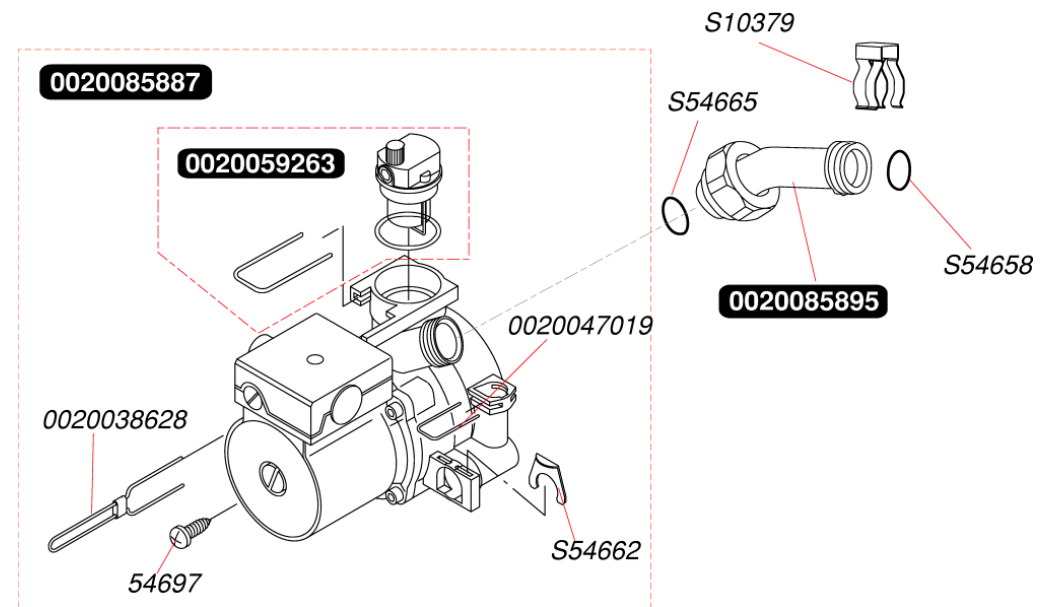

0020085866	1	Moteur ventilateur
0020085868	10	Vis M5x30 + Rondelles
0020085869	1	Hélice
0020103288	1	Evaporateur
S10409	1	Passe tube

0020085880	1	Connecteur 2 voies
0020085886	1	Capteur de pression complet
0020085903	1	Accroche faisceau - clip
0020085904	1	Capteur CTN
0020085905	1	Boîtier plastique inférieur (blanc)
0020085906	1	Couvercle boîtier électrique
0020085907	1	Couvercle boîtier électrique (noir)
0020085908	1	Carte installateur
0020085909	1	Carte allumage
0020085910	1	Condensateur de démarrage
0020103294	1	Carte principale
0020103295	1	Faisceau principal haute tension
0020103296	1	Faisceau principal basse tension
54595	1	Clip (x10)
56517	10	Fusible 2A (x5)

0020085872	1	Filter 3/8
0020085873	1	Vanne de détente électronique
0020085874	1	Moteur de vanne de détente
0020085875	1	Doigt de gant pour CTN
0020085882	1	Vannes 4 voies complète
0020085883	1	Moteur vanne 4 voies
0020085884	10	Bouchon pour valve schrader
0020085885	1	Valve schrader complet

0020038628	Clips
0020047019	Clip (x10)
0020059263	Purgeur
0020085887	Pompe
0020085895	Tubulure départ chauffage
54697	Vis
S10379	Clip (x10)
S54658	Joint torique (x20)
S54662	Clip 10mm (x10)
S54665	Joint torique (x20)

0020047019	10	Clip (x10)
0020085877	1	Vase d'expansion
0020103293	1	Tubulure vase
S54852	100	Rondelle de joint 1/2 (x100)