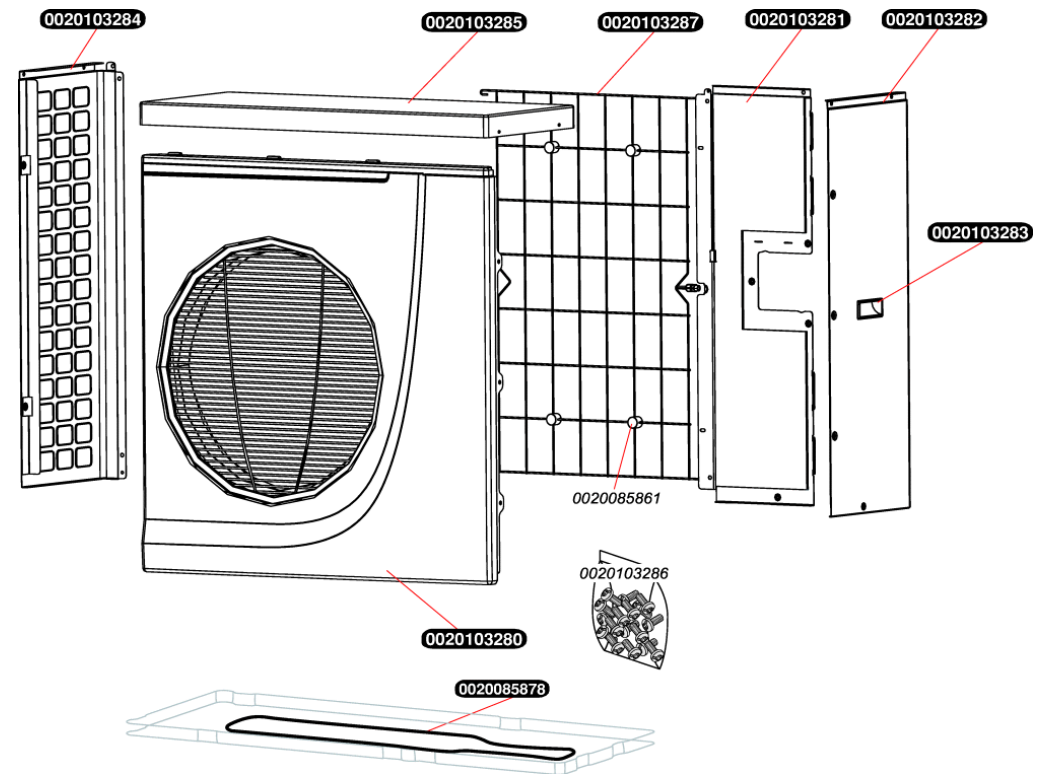

Catalogue Pièces de Rechange

Genia Air

Bulex[®]

0020085861	10	Silent bloc - porte CTN
0020085878	1	Résistance électrique
0020103280	1	Façade
0020103281	1	Panneau arrière
0020103282	1	Panneau droit
0020103283	1	Poignée
0020103284	1	Panneau gauche
0020103285	1	Couvercle habillage
0020103286	10	Attache d'éléments, sachet vis + rondel.
0020103287	1	Grille avant

0020085866	1	Moteur ventilateur
0020085868	10	Vis M5x30 + Rondelles
0020085869	1	Hélice
0020103288	1	Evaporateur
S10409	1	Passe tube

0020085880	1	Connecteur 2 voies
0020085886	1	Capteur de pression complet
0020085903	1	Accroche faisceau - clip
0020085904	1	Capteur CTN
0020085905	1	Boîtier plastique inférieur (blanc)
0020085906	1	Couvercle boîtier électrique
0020085907	1	Couvercle boîtier électrique (noir)
0020085908	1	Carte installateur
0020085909	1	Carte allumage
0020085910	1	Condensateur de démarrage
0020103294	1	Carte principale
0020103295	1	Faisceau principal haute tension
0020103296	1	Faisceau principal basse tension
54595	1	Clip (x10)
56517	10	Fusible 2A (x5)