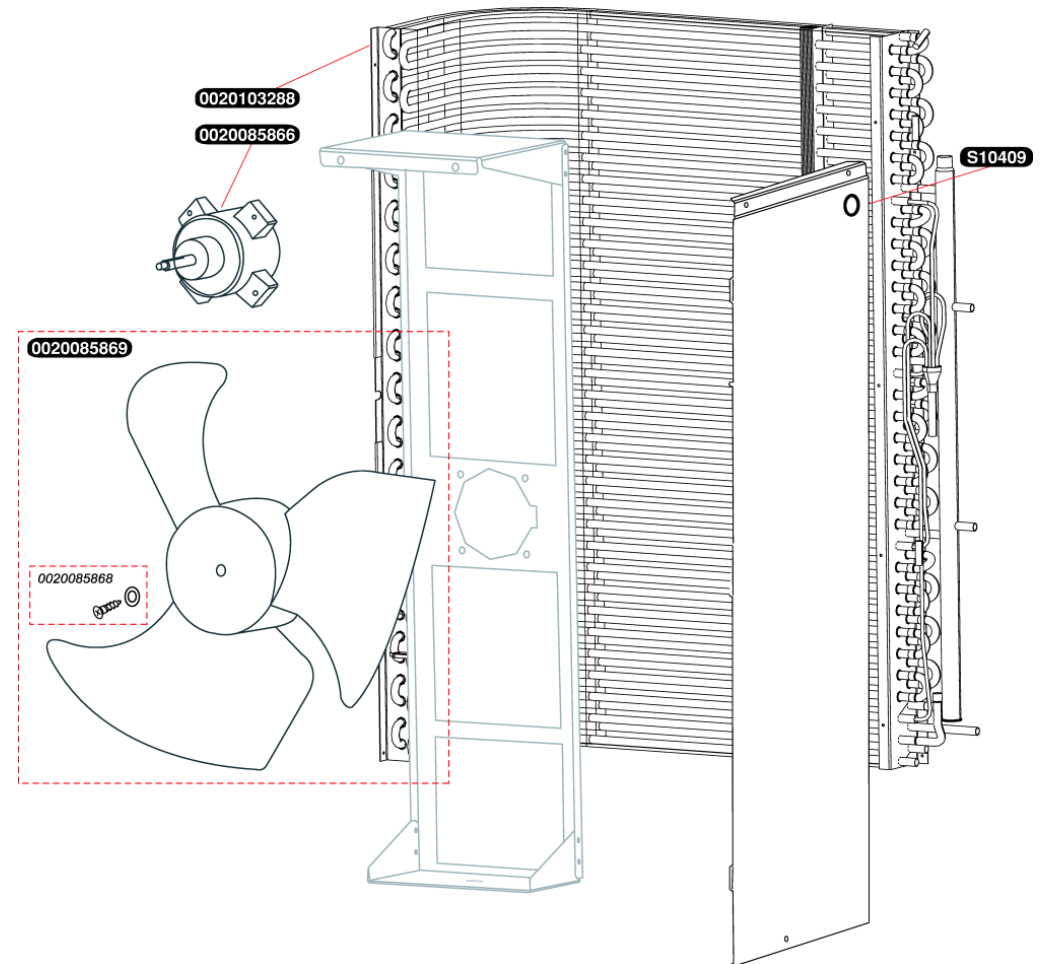

Catalogue Pièces de Rechange

Genia Air

Bulex[®]

0020085861	10	Silent bloc - porte CTN
0020085878	1	Résistance électrique
0020103280	1	Façade
0020103281	1	Panneau arrière
0020103282	1	Panneau droit
0020103283	1	Poignée
0020103284	1	Panneau gauche
0020103285	1	Couvercle habillage
0020103286	10	Attache d'éléments, sachet vis + rondel.
0020103287	1	Grille avant

0020085866	1	Moteur ventilateur
0020085868	10	Vis M5x30 + Rondelles
0020085869	1	Hélice
0020103288	1	Evaporateur
S10409	1	Passe tube

0020085880	1	Connecteur 2 voies
0020085886	1	Capteur de pression complet
0020085903	1	Accroche faisceau - clip
0020085904	1	Capteur CTN
0020085905	1	Boîtier plastique inférieur (blanc)
0020085906	1	Couvercle boîtier électrique
0020085907	1	Couvercle boîtier électrique (noir)
0020085908	1	Carte installateur
0020085909	1	Carte allumage
0020085910	1	Condensateur de démarrage
0020103294	1	Carte principale
0020103295	1	Faisceau principal haute tension
0020103296	1	Faisceau principal basse tension
54595	1	Clip (x10)
56517	10	Fusible 2A (x5)

0020085872	1	Filter 3/8
0020085873	1	Vanne de détente électronique
0020085874	1	Moteur de vanne de détente
0020085875	1	Doigt de gant pour CTN
0020085882	1	Vannes 4 voies complète
0020085883	1	Moteur vanne 4 voies
0020085884	10	Bouchon pour valve schrader
0020085885	1	Valve schrader complet

0020048275	1	Corps de capteur Vortex avec Vortex
0020085892	1	Isolant condenseur
0020085896	1	Tubulure pompe / condenseur
0020085897	1	Tubulure retour chauffage
0020085898	1	Raccord Départ / retour chauffage
0020085900	1	Tubulure vortex / condenseur avec purge
0020085902	1	Presse étoupe complet
54595	10	Clip (x10)
S10379	10	Clip (x10)
S54550	10	Clip 20mm (x10)
S54658	20	Joint torique (x20)
S54840	10	Joint torique (x10)