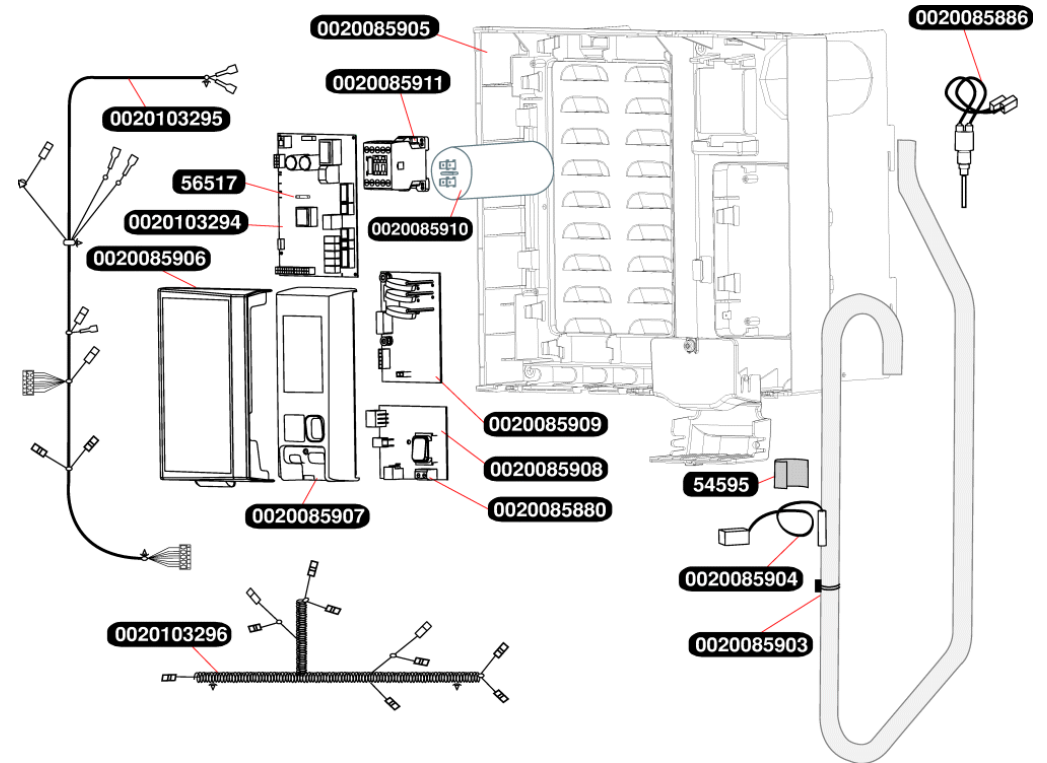

Catalogue Pièces de Rechange

Genia Air

Bulex[®]

0020085861	10	Silent bloc - porte CTN
0020085878	1	Résistance électrique
0020103280	1	Façade
0020103281	1	Panneau arrière
0020103282	1	Panneau droit
0020103283	1	Poignée
0020103284	1	Panneau gauche
0020103285	1	Couvercle habillage
0020103286	10	Attache d'éléments, sachet vis + rondel.
0020103287	1	Grille avant

0020085866	1	Moteur ventilateur
0020085868	10	Vis M5x30 + Rondelles
0020085869	1	Hélice
0020103288	1	Evaporateur
S10409	1	Passe tube

0020085880	1	Connecteur 2 voies
0020085886	1	Capteur de pression complet
0020085903	1	Accroche faisceau - clip
0020085904	1	Capteur CTN
0020085905	1	Boîtier plastique inférieur (blanc)
0020085906	1	Couvercle boîtier électrique
0020085907	1	Couvercle boîtier électrique (noir)
0020085908	1	Carte installateur
0020085909	1	Carte allumage
0020085910	1	Condensateur de démarrage
0020103294	1	Carte principale
0020103295	1	Faisceau principal haute tension
0020103296	1	Faisceau principal basse tension
54595	1	Clip (x10)
56517	10	Fusible 2A (x5)

0020038628	Clips
0020047019	Clip (x10)
0020059263	Purgeur
0020085887	Pompe
0020085895	Tubulure départ chauffage
54697	Vis
S10379	Clip (x10)
S54658	Joint torique (x20)
S54662	Clip 10mm (x10)
S54665	Joint torique (x20)

0020047019	10	Clip (x10)
0020085877	1	Vase d'expansion
0020103293	1	Tubulure vase
S54852	100	Rondelle de joint 1/2 (x100)