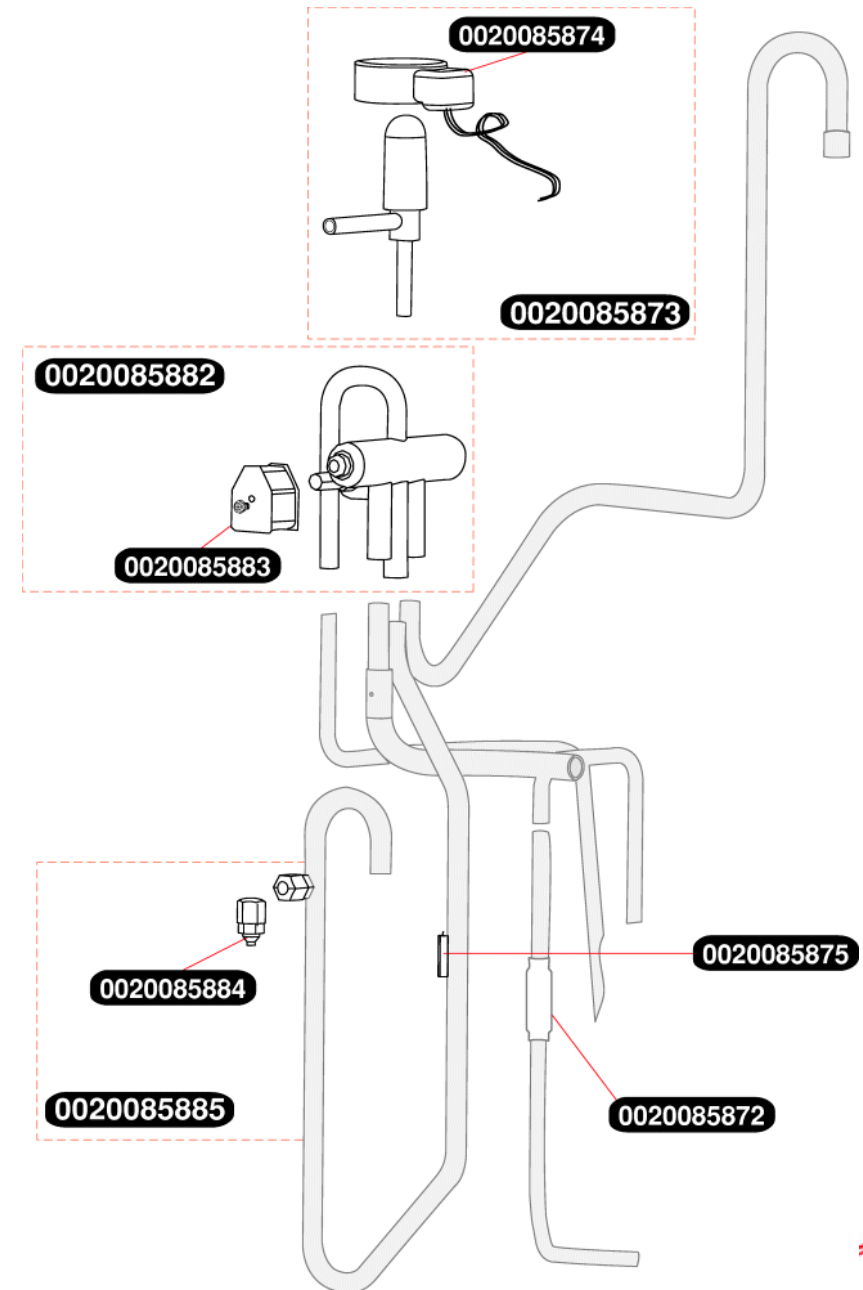

Catalogue Pièces de Rechange

Genia Air

Bulex[®]

0020085861	10	Silent bloc - porte CTN
0020085878	1	Résistance électrique
0020103280	1	Façade
0020103281	1	Panneau arrière
0020103282	1	Panneau droit
0020103283	1	Poignée
0020103284	1	Panneau gauche
0020103285	1	Couvercle habillage
0020103286	10	Attache d'éléments, sachet vis + rondel.
0020103287	1	Grille avant

0020085866	1	Moteur ventilateur
0020085868	10	Vis M5x30 + Rondelles
0020085869	1	Hélice
0020103288	1	Evaporateur
S10409	1	Passe tube

0020085880	1	Connecteur 2 voies
0020085886	1	Capteur de pression complet
0020085903	1	Accroche faisceau - clip
0020085904	1	Capteur CTN
0020085905	1	Boîtier plastique inférieur (blanc)
0020085906	1	Couvercle boîtier électrique
0020085907	1	Couvercle boîtier électrique (noir)
0020085908	1	Carte installateur
0020085909	1	Carte allumage
0020085910	1	Condensateur de démarrage
0020103294	1	Carte principale
0020103295	1	Faisceau principal haute tension
0020103296	1	Faisceau principal basse tension
54595	1	Clip (x10)
56517	10	Fusible 2A (x5)

0020038628	Clips
0020047019	Clip (x10)
0020059263	Purgeur
0020085887	Pompe
0020085895	Tubulure départ chauffage
54697	Vis
S10379	Clip (x10)
S54658	Joint torique (x20)
S54662	Clip 10mm (x10)
S54665	Joint torique (x20)

0020047019	10	Clip (x10)
0020085877	1	Vase d'expansion
0020103293	1	Tubulure vase
S54852	100	Rondelle de joint 1/2 (x100)