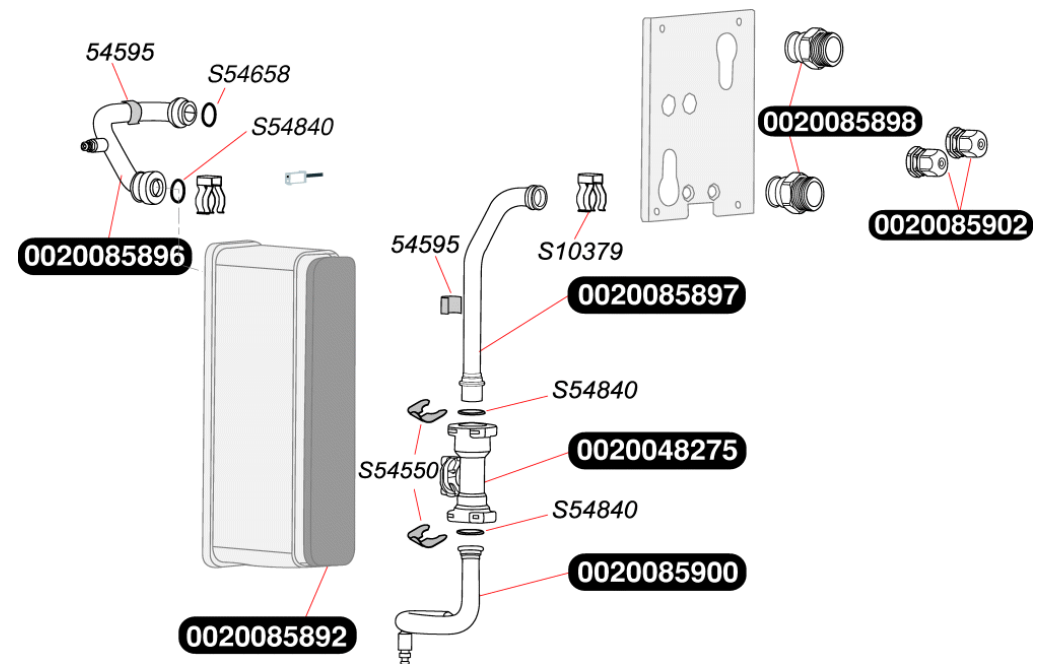

0020085866	1	Moteur ventilateur
0020085868	10	Vis M5x30 + Rondelles
0020085869	1	Hélice
0020103288	1	Evaporateur
S10409	1	Passe tube

0020085880	1	Connecteur 2 voies
0020085886	1	Capteur de pression complet
0020085903	1	Accroche faisceau - clip
0020085904	1	Capteur CTN
0020085905	1	Boîtier plastique inférieur (blanc)
0020085906	1	Couvercle boîtier électrique
0020085907	1	Couvercle boîtier électrique (noir)
0020085908	1	Carte installateur
0020085909	1	Carte allumage
0020085910	1	Condensateur de démarrage
0020103294	1	Carte principale
0020103295	1	Faisceau principal haute tension
0020103296	1	Faisceau principal basse tension
54595	1	Clip (x10)
56517	10	Fusible 2A (x5)

0020085872	1	Filter 3/8
0020085873	1	Vanne de détente électronique
0020085874	1	Moteur de vanne de détente
0020085875	1	Doigt de gant pour CTN
0020085882	1	Vannes 4 voies complète
0020085883	1	Moteur vanne 4 voies
0020085884	10	Bouchon pour valve schrader
0020085885	1	Valve schrader complet

0020048275	1	Corps de capteur Vortex avec Vortex
0020085892	1	Isolant condenseur
0020085896	1	Tubulure pompe / condenseur
0020085897	1	Tubulure retour chauffage
0020085898	1	Raccord Départ / retour chauffage
0020085900	1	Tubulure vortex / condenseur avec purge
0020085902	1	Presse étoupe complet
54595	10	Clip (x10)
S10379	10	Clip (x10)
S54550	10	Clip 20mm (x10)
S54658	20	Joint torique (x20)
S54840	10	Joint torique (x10)

0020047019	10	Clip (x10)
0020085877	1	Vase d'expansion
0020103293	1	Tubulure vase
S54852	100	Rondelle de joint 1/2 (x100)