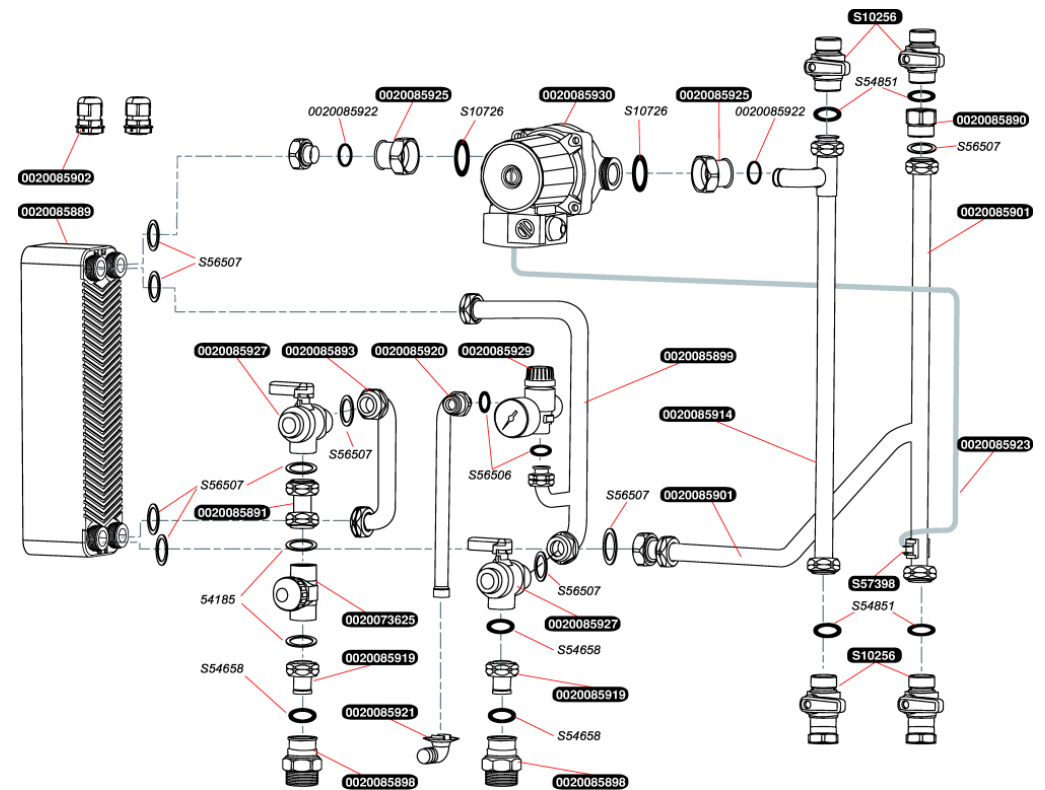

Catalogue Pièces de Rechange

Bulex®

Genia module compact

0020085926

0020073625	1	Vanne eau
0020085889	1	Echangeur à plaque
0020085890	1	Clapet anti-retour
0020085891	1	Tubulure entretoise
0020085893	1	Tubulure sortie PAC
0020085898	1	Raccord Départ / retour chauffage
0020085899	1	Tubulure entrée PAC
0020085901	1	Tubulure entrée installation
0020085902	1	Presse étoupe complet
0020085914	1	Tubulure sortie installation
0020085919	1	Tubulure télescopique
0020085920	1	Tubulure évacuation
0020085921	1	Purge coudé
0020085922	10	Joint torique
0020085923	1	Faisceau
0020085925	1	Raccord pompe
0020085927	1	Robinet
0020085929	1	Manomètre
0020085930	1	Pompe
54185	20	Joint kling (x20)
S10256	1	Robinet chauffage
S10726	10	Rondelle de joint pompe (x10)
S54658	20	Joint torique (x20)
S54851	100	Rondelle de joint 3/4 (x100)
S56506	50	Rondelle de joint 1/2 (x50)
S56507	50	Rondelle de joint 3/4 (x50)
S57398	1	Capteur de température

0020085926 1 Façade

0020085926