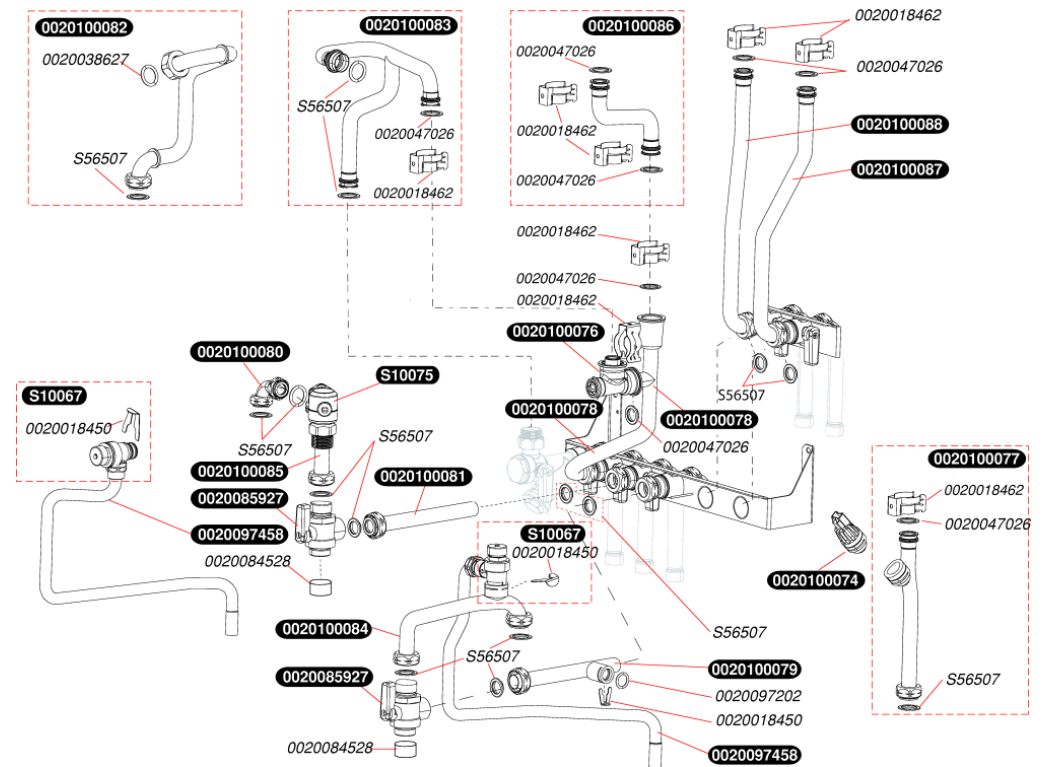

Catalogue Pièces de Rechange

Genia module RM BB Mi

Bulex[®]

0020100058	1	Façade
0020100059	1	Cache sous plaque de raccordement
0020100060	10	Vis
S12062	1	Barrette d'accrochage

0020084505	1	Faisceau d'alimentation
0020085904	1	Capteur CTN
0020100069	1	Relai sur carte électronique
0020100070	1	Faisceau principal
0020100071	10	Contacteur
0020100072	1	Couvercle
0020100073	1	Carte électronique avec boîtier plastiqu

0020018450	10	Clip (x10)
0020038627	10	Joint torique (x10)
0020038628	1	Clips
0020047019	10	Clip (x10)
0020059263	1	Purgeur
0020100063	1	Pompe
0020100082	1	Tubulure pompe / échangeur
S10067	1	Soupape chauffage 3bars
S54665	20	Joint torique (x20)
S56507	50	Rondelle de joint 3/4 (x50)

0020102358	1	Vase d'expansion 12L
S10051	1	Flexible

**0020102358****S10051**

002008589	1	Echangeur à plaque
002010061	1	Support échangeur

0020018450	10	Clip (x10)
0020018462	10	Clip tubulure
0020038627	10	Joint torique (x10)
0020047026	10	Joint torique (x10)
0020084528	1	Bouchon
0020085927	1	Robinnet
0020097202	10	Joint torique (x10)
0020097458	1	FLEXIBLE EVACUATION
0020100074	1	Capteur de pression
0020100076	1	By Pass
0020100077	1	Tubulure entrée ballon
0020100078	1	Tubulure sortie ballon
0020100079	1	Tubulure échangeur / PAC
0020100080	1	Tubulure sortie échangeur / robinet
0020100081	1	Tubulure robinet / départ glycol
0020100082	1	Tubulure pompe / échangeur
0020100083	1	Tubulure installation
0020100084	1	Tubulure échangeur entrée glycol
0020100085	1	Tubulure sortie glycol
0020100086	1	Tubulure sortie ballon
S10067	1	Soupape chauffage 3bars
S10075	1	Robinnet chauffage
S56507	50	Rondelle de joint 3/4 (x50)

0020073875	5	Clip
0020100089	1	Filtre
0020100090	1	Sachet de douilles
S10256	10	Robinet chauffage
S56507	50	Rondelle de joint 3/4 (x50)

0020100064	1	Ballon
0020100066	1	Isolant ballon

Y
Z X