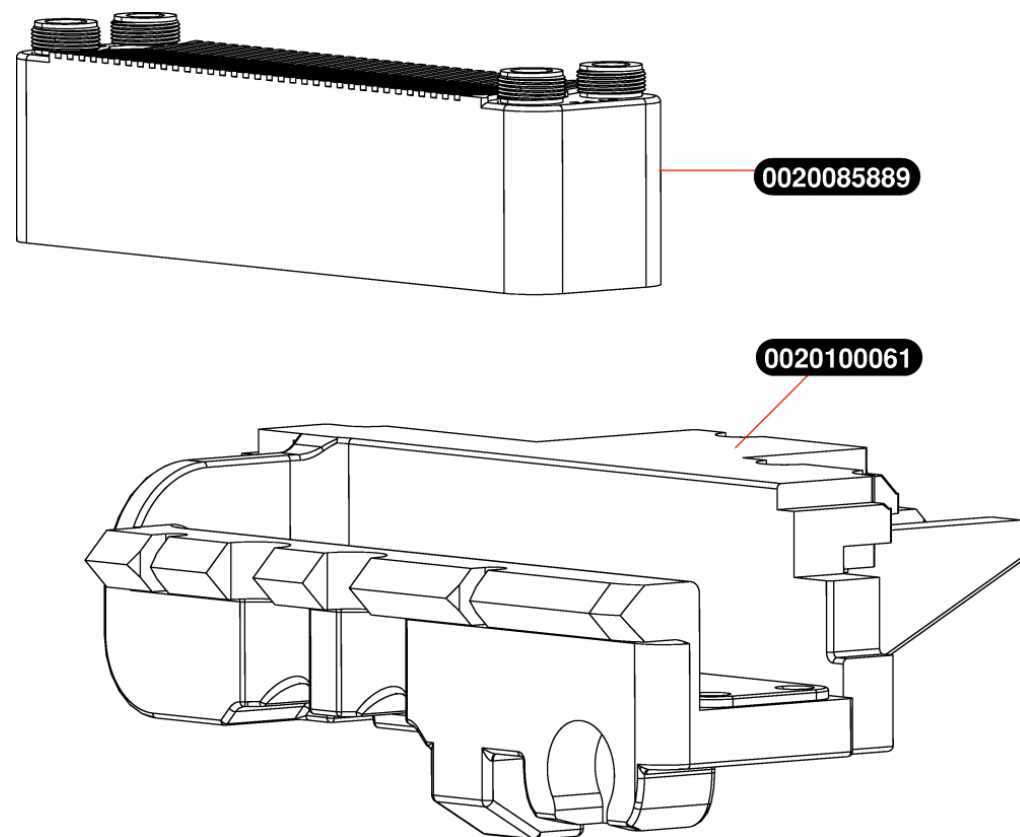

Catalogue Pièces de Rechange

Genia module RM BB Mi

Bulex[®]

0020100058	1	Façade
0020100059	1	Cache sous plaque de raccordement
0020100060	10	Vis
S12062	1	Barrette d'accrochage

0020084505	1	Faisceau d'alimentation
0020085904	1	Capteur CTN
0020100069	1	Relai sur carte électronique
0020100070	1	Faisceau principal
0020100071	10	Contacteur
0020100072	1	Couvercle
0020100073	1	Carte électronique avec boîtier plastiqu

0020018450	10	Clip (x10)
0020038627	10	Joint torique (x10)
0020038628	1	Clips
0020047019	10	Clip (x10)
0020059263	1	Purgeur
0020100063	1	Pompe
0020100082	1	Tubulure pompe / échangeur
S10067	1	Soupape chauffage 3bars
S54665	20	Joint torique (x20)
S56507	50	Rondelle de joint 3/4 (x50)

0020102358	1	Vase d'expansion 12L
S10051	1	Flexible

**0020102358****S10051**

002008589	1	Echangeur à plaque
002010061	1	Support échangeur

0020018450	10	Clip (x10)
0020018462	10	Clip tubulure
0020038627	10	Joint torique (x10)
0020047026	10	Joint torique (x10)
0020084528	1	Bouchon
0020085927	1	Robinnet
0020097202	10	Joint torique (x10)
0020097458	1	FLEXIBLE EVACUATION
0020100074	1	Capteur de pression
0020100076	1	By Pass
0020100077	1	Tubulure entrée ballon
0020100078	1	Tubulure sortie ballon
0020100079	1	Tubulure échangeur / PAC
0020100080	1	Tubulure sortie échangeur / robinet
0020100081	1	Tubulure robinet / départ glycol
0020100082	1	Tubulure pompe / échangeur
0020100083	1	Tubulure installation
0020100084	1	Tubulure échangeur entrée glycol
0020100085	1	Tubulure sortie glycol
0020100086	1	Tubulure sortie ballon
S10067	1	Soupape chauffage 3bars
S10075	1	Robinnet chauffage
S56507	50	Rondelle de joint 3/4 (x50)