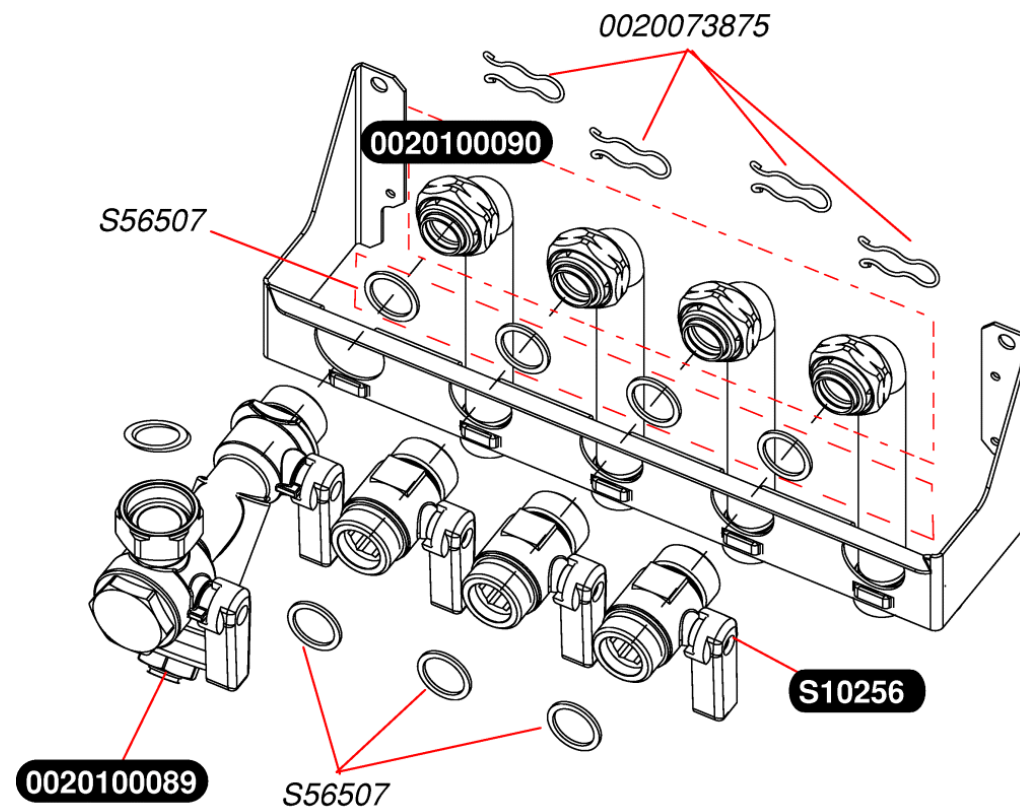

0020073875	5	Clip
0020100089	1	Filtre
0020100090	1	Sachet de douilles
S10256	10	Robinet chauffage
S56507	50	Rondelle de joint 3/4 (x50)