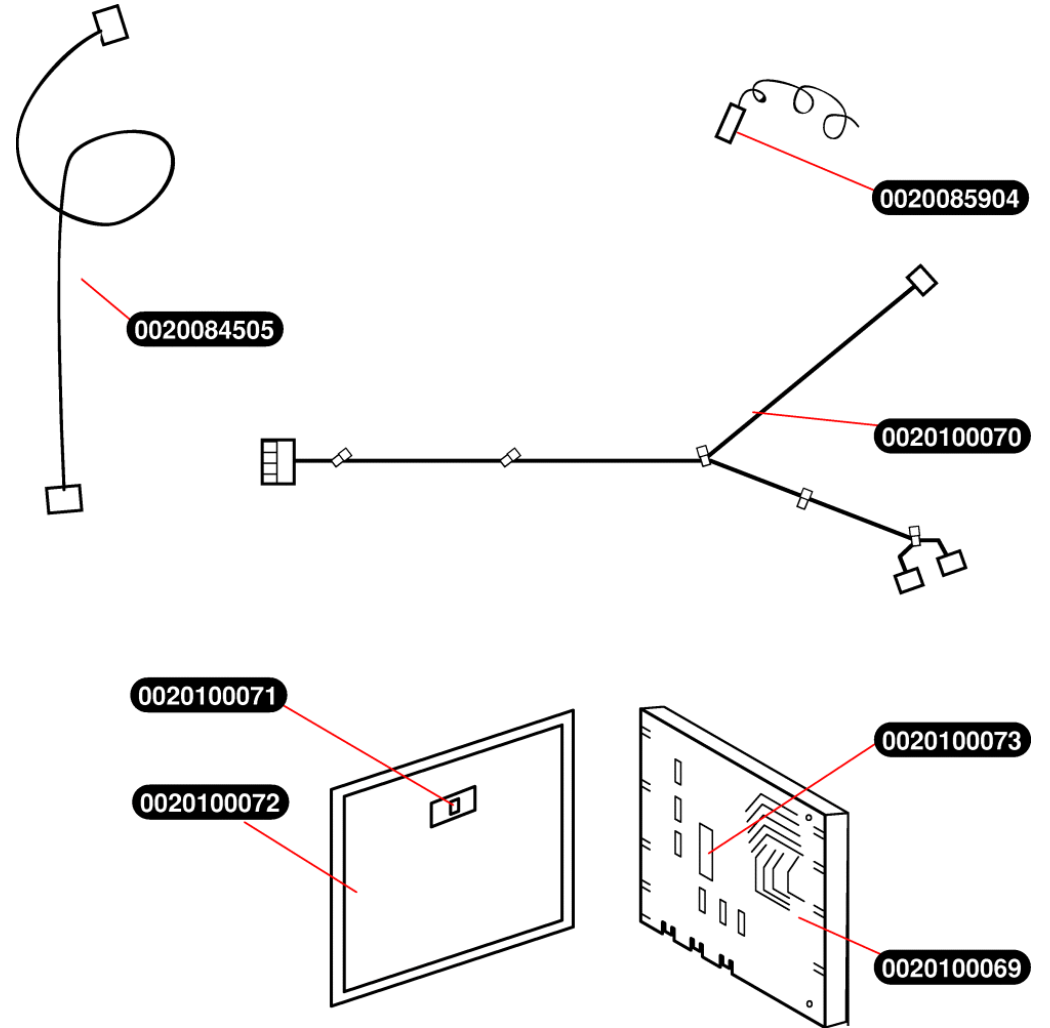

Catalogue Pièces de Rechange

Genia module RM BB Mi

Bulex[®]

0020100058	1	Façade
0020100059	1	Cache sous plaque de raccordement
0020100060	10	Vis
S12062	1	Barrette d'accrochage

0020084505	1	Faisceau d'alimentation
0020085904	1	Capteur CTN
0020100069	1	Relai sur carte électronique
0020100070	1	Faisceau principal
0020100071	10	Contacteur
0020100072	1	Couvercle
0020100073	1	Carte électronique avec boîtier plastiqu

0020018450	10	Clip (x10)
0020038627	10	Joint torique (x10)
0020038628	1	Clips
0020047019	10	Clip (x10)
0020059263	1	Purgeur
0020100063	1	Pompe
0020100082	1	Tubulure pompe / échangeur
S10067	1	Soupape chauffage 3bars
S54665	20	Joint torique (x20)
S56507	50	Rondelle de joint 3/4 (x50)

0020102358	1	Vase d'expansion 12L
S10051	1	Flexible

**0020102358****S10051**

002008589	1	Echangeur à plaque
002010061	1	Support échangeur

0020018450	10	Clip (x10)
0020018462	10	Clip tubulure
0020038627	10	Joint torique (x10)
0020047026	10	Joint torique (x10)
0020084528	1	Bouchon
0020085927	1	Robinnet
0020097202	10	Joint torique (x10)
0020097458	1	FLEXIBLE EVACUATION
0020100074	1	Capteur de pression
0020100076	1	By Pass
0020100077	1	Tubulure entrée ballon
0020100078	1	Tubulure sortie ballon
0020100079	1	Tubulure échangeur / PAC
0020100080	1	Tubulure sortie échangeur / robinet
0020100081	1	Tubulure robinet / départ glycol
0020100082	1	Tubulure pompe / échangeur
0020100083	1	Tubulure installation
0020100084	1	Tubulure échangeur entrée glycol
0020100085	1	Tubulure sortie glycol
0020100086	1	Tubulure sortie ballon
S10067	1	Soupape chauffage 3bars
S10075	1	Robinnet chauffage
S56507	50	Rondelle de joint 3/4 (x50)