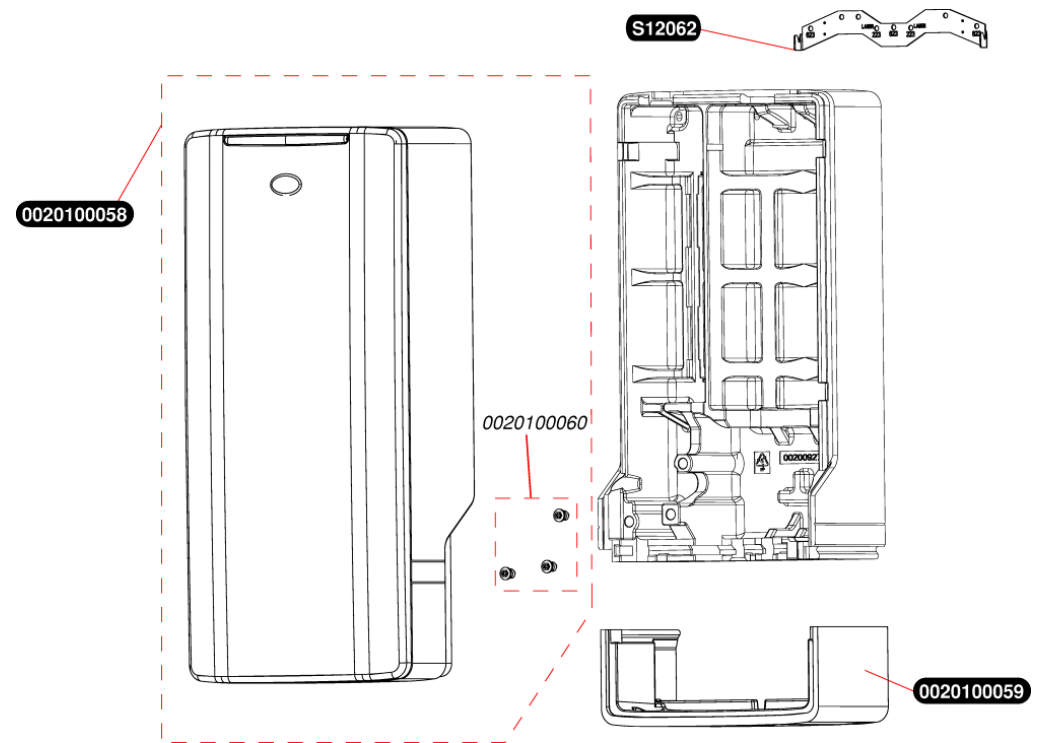

Catalogue Pièces de Rechange

Genia module RM BB Mi

Bulex[®]

0020100058	1	Façade
0020100059	1	Cache sous plaque de raccordement
0020100060	10	Vis
S12062	1	Barrette d'accrochage

0020084505	1	Faisceau d'alimentation
0020085904	1	Capteur CTN
0020100069	1	Relai sur carte électronique
0020100070	1	Faisceau principal
0020100071	10	Contacteur
0020100072	1	Couvercle
0020100073	1	Carte électronique avec boîtier plastiqu

0020018450	10	Clip (x10)
0020038627	10	Joint torique (x10)
0020038628	1	Clips
0020047019	10	Clip (x10)
0020059263	1	Purgeur
0020100063	1	Pompe
0020100082	1	Tubulure pompe / échangeur
S10067	1	Soupape chauffage 3bars
S54665	20	Joint torique (x20)
S56507	50	Rondelle de joint 3/4 (x50)

0020102358	1	Vase d'expansion 12L
S10051	1	Flexible

**0020102358****S10051**

002008589	1	Echangeur à plaque
002010061	1	Support échangeur

0020018450	10	Clip (x10)
0020018462	10	Clip tubulure
0020038627	10	Joint torique (x10)
0020047026	10	Joint torique (x10)
0020084528	1	Bouchon
0020085927	1	Robinnet
0020097202	10	Joint torique (x10)
0020097458	1	FLEXIBLE EVACUATION
0020100074	1	Capteur de pression
0020100076	1	By Pass
0020100077	1	Tubulure entrée ballon
0020100078	1	Tubulure sortie ballon
0020100079	1	Tubulure échangeur / PAC
0020100080	1	Tubulure sortie échangeur / robinet
0020100081	1	Tubulure robinet / départ glycol
0020100082	1	Tubulure pompe / échangeur
0020100083	1	Tubulure installation
0020100084	1	Tubulure échangeur entrée glycol
0020100085	1	Tubulure sortie glycol
0020100086	1	Tubulure sortie ballon
S10067	1	Soupape chauffage 3bars
S10075	1	Robinnet chauffage
S56507	50	Rondelle de joint 3/4 (x50)