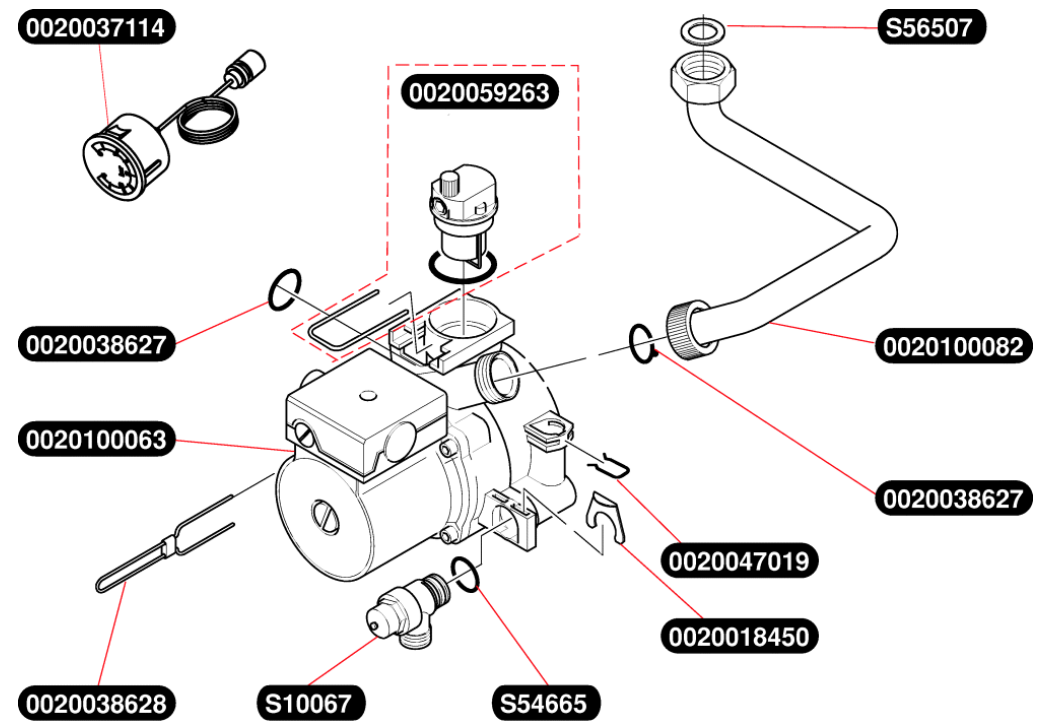

Catalogue Pièces de Rechange

Genia module RM BB Mi

Bulex[®]

0020100058	1	Façade
0020100059	1	Cache sous plaque de raccordement
0020100060	10	Vis
S12062	1	Barrette d'accrochage

0020084505	1	Faisceau d'alimentation
0020085904	1	Capteur CTN
0020100069	1	Relai sur carte électronique
0020100070	1	Faisceau principal
0020100071	10	Contacteur
0020100072	1	Couvercle
0020100073	1	Carte électronique avec boîtier plastiqu

0020018450	10	Clip (x10)
0020038627	10	Joint torique (x10)
0020038628	1	Clips
0020047019	10	Clip (x10)
0020059263	1	Purgeur
0020100063	1	Pompe
0020100082	1	Tubulure pompe / échangeur
S10067	1	Soupape chauffage 3bars
S54665	20	Joint torique (x20)
S56507	50	Rondelle de joint 3/4 (x50)

0020102358	1	Vase d'expansion 12L
S10051	1	Flexible

**0020102358****S10051**

002008589	1	Echangeur à plaque
002010061	1	Support échangeur

0020018450	10	Clip (x10)
0020018462	10	Clip tubulure
0020038627	10	Joint torique (x10)
0020047026	10	Joint torique (x10)
0020084528	1	Bouchon
0020085927	1	Robinnet
0020097202	10	Joint torique (x10)
0020097458	1	FLEXIBLE EVACUATION
0020100074	1	Capteur de pression
0020100076	1	By Pass
0020100077	1	Tubulure entrée ballon
0020100078	1	Tubulure sortie ballon
0020100079	1	Tubulure échangeur / PAC
0020100080	1	Tubulure sortie échangeur / robinet
0020100081	1	Tubulure robinet / départ glycol
0020100082	1	Tubulure pompe / échangeur
0020100083	1	Tubulure installation
0020100084	1	Tubulure échangeur entrée glycol
0020100085	1	Tubulure sortie glycol
0020100086	1	Tubulure sortie ballon
S10067	1	Soupape chauffage 3bars
S10075	1	Robinnet chauffage
S56507	50	Rondelle de joint 3/4 (x50)