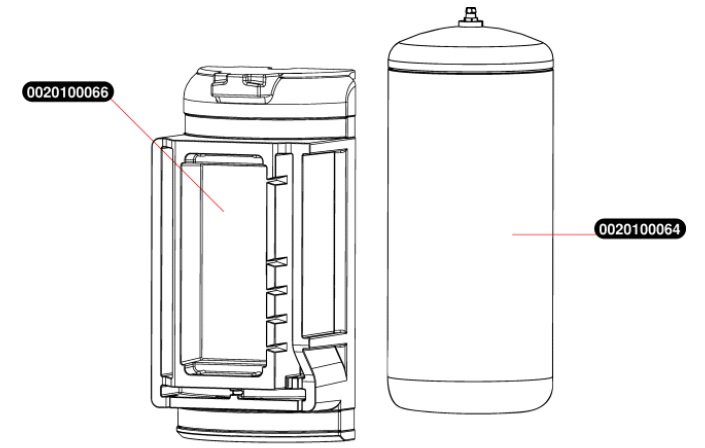

0020100064	1	Ballon
0020100066	1	Isolant ballon

Y
Z X