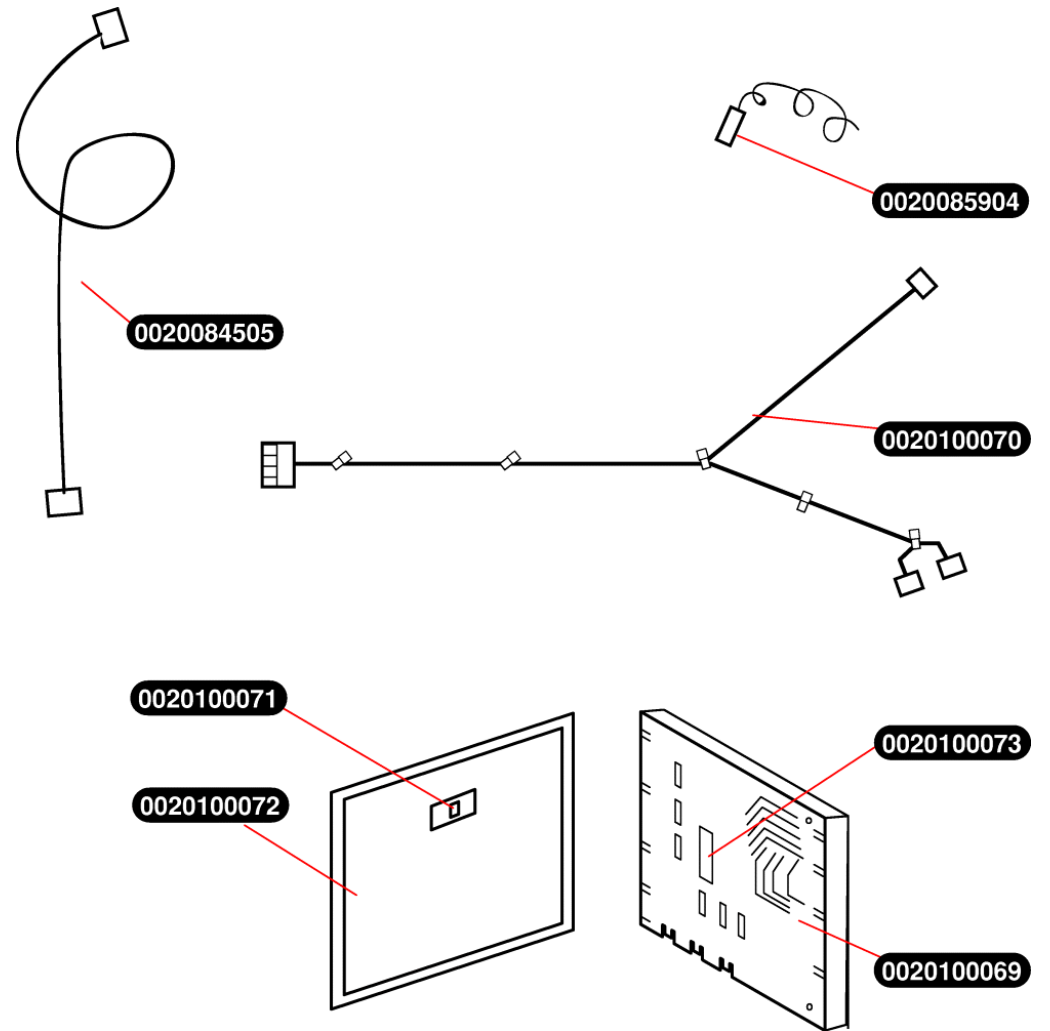

Catalogue Pièces de Rechange

---

Genia module RM EB Mi

---

**Bulex**<sup>®</sup>

0020100058	1	Façade
0020100059	1	Cache sous plaque de raccordement
0020100060	10	Vis
S12062	1	Barrette d'accrochage

0020084505	1	Faisceau d'alimentation
0020085904	1	Capteur CTN
0020100069	1	Relai sur carte électronique
0020100070	1	Faisceau principal
0020100071	10	Contacteur
0020100072	1	Couvercle
0020100073	1	Carte électronique avec boîtier plasti

0020018450	10	Clip (x10)
0020038627	10	Joint torique (x10)
0020038628	1	Clips
0020047019	10	Clip (x10)
0020059263	1	Purgeur
0020100063	1	Pompe
0020100082	1	Tubulure pompe / échangeur
S10067	1	Soupape chauffage 3bars
S54665	20	Joint torique (x20)
S56507	50	Rondelle de joint 3/4 (x50)

0020102358	1	Vase d'expansion 12L
S10051	1	Flexible

**0020102358**

**S10051**

0020085889	1	Echangeur à plaque
0020100061	1	Support échangeur

0020018450	10	Clip (x10)
0020018462	10	Clip tubulure
0020038627	10	Joint torique (x10)
0020047026	10	Joint torique (x10)
0020084528	1	Bouchon
0020085927	1	Robinet
0020097202	10	Joint torique (x10)
0020097458	1	FLEXIBLE EVACUATION
0020100074	1	Capteur de pression
0020100076	1	By Pass
0020100077	1	Tubulure entrée ballon
0020100078	1	Tubulure sortie ballon
0020100079	1	Tubulure échangeur / PAC
0020100080	1	Tubulure sortie échangeur / robinet
0020100081	1	Tubulure robinet / départ glycol
0020100082	1	Tubulure pompe / échangeur
0020100083	1	Tubulure installation
0020100084	1	Tubulure échangeur entrée glycol
0020100085	1	Tubulure sortie glycol
0020100086	1	Tubulure sortie ballon
0020100088	1	Tubulure sortie ballon
S10067	1	Soupape chauffage 3bars
S10075	1	Robinet chauffage
S56507	50	Rondelle de joint 3/4 (x50)

0020073875	5	Clip
0020100089	1	Filtre
0020100090	1	Sachet de douilles
S10256	10	Robinet chauffage
S56507	50	Rondelle de joint 3/4 (x50)

0020100065	1	Ballon
0020100066	1	Isolant ballon
0020100067	1	Joint torique
0020100068	1	Résistance électrique
0020100069	1	Relai sur carte électronique
0020105932	1	Thermostat