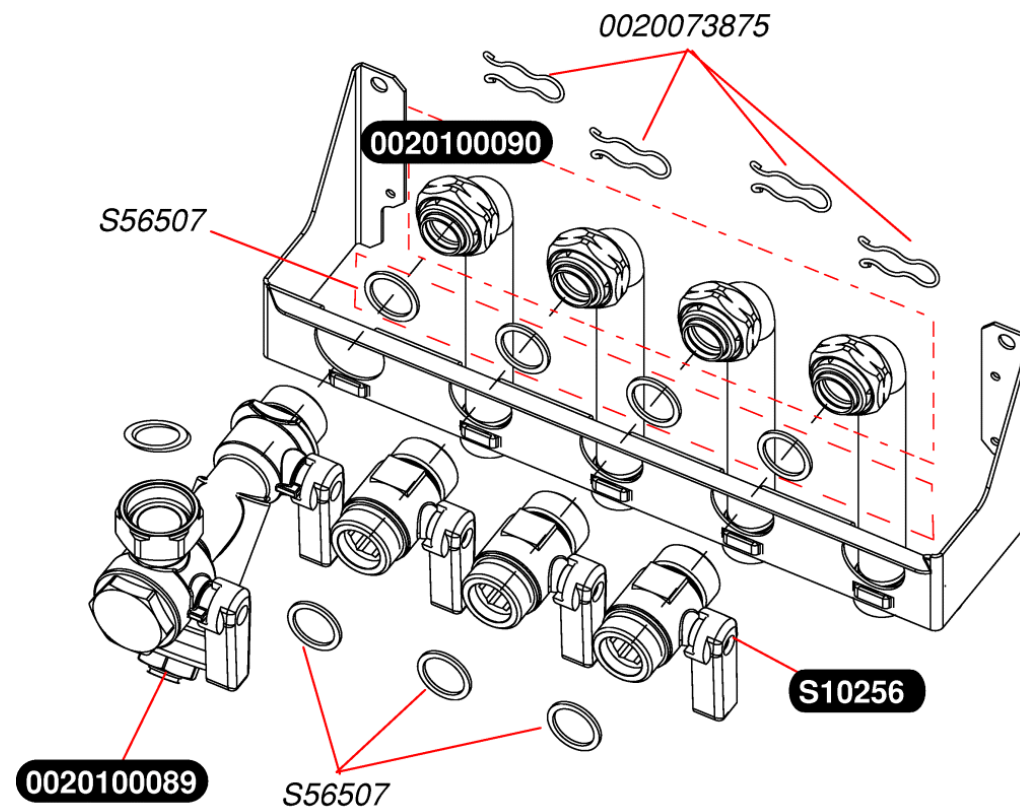

0020018450	10	Clip (x10)
0020038627	10	Joint torique (x10)
0020038628	1	Clips
0020047019	10	Clip (x10)
0020059263	1	Purgeur
0020100063	1	Pompe
0020100082	1	Tubulure pompe / échangeur
S10067	1	Soupape chauffage 3bars
S54665	20	Joint torique (x20)
S56507	50	Rondelle de joint 3/4 (x50)

0020102358	1	Vase d'expansion 12L
S10051	1	Flexible

**0020102358**

**S10051**

0020085889	1	Echangeur à plaque
0020100061	1	Support échangeur

0020018450	10	Clip (x10)
0020018462	10	Clip tubulure
0020038627	10	Joint torique (x10)
0020047026	10	Joint torique (x10)
0020084528	1	Bouchon
0020085927	1	Robinet
0020097202	10	Joint torique (x10)
0020097458	1	FLEXIBLE EVACUATION
0020100074	1	Capteur de pression
0020100076	1	By Pass
0020100077	1	Tubulure entrée ballon
0020100078	1	Tubulure sortie ballon
0020100079	1	Tubulure échangeur / PAC
0020100080	1	Tubulure sortie échangeur / robinet
0020100081	1	Tubulure robinet / départ glycol
0020100082	1	Tubulure pompe / échangeur
0020100083	1	Tubulure installation
0020100084	1	Tubulure échangeur entrée glycol
0020100085	1	Tubulure sortie glycol
0020100086	1	Tubulure sortie ballon
0020100088	1	Tubulure sortie ballon
S10067	1	Soupape chauffage 3bars
S10075	1	Robinet chauffage
S56507	50	Rondelle de joint 3/4 (x50)

0020073875	5	Clip
0020100089	1	Filtre
0020100090	1	Sachet de douilles
S10256	10	Robinet chauffage
S56507	50	Rondelle de joint 3/4 (x50)

0020100065	1	Ballon
0020100066	1	Isolant ballon
0020100067	1	Joint torique
0020100068	1	Résistance électrique
0020100069	1	Relai sur carte électronique
0020105932	1	Thermostat