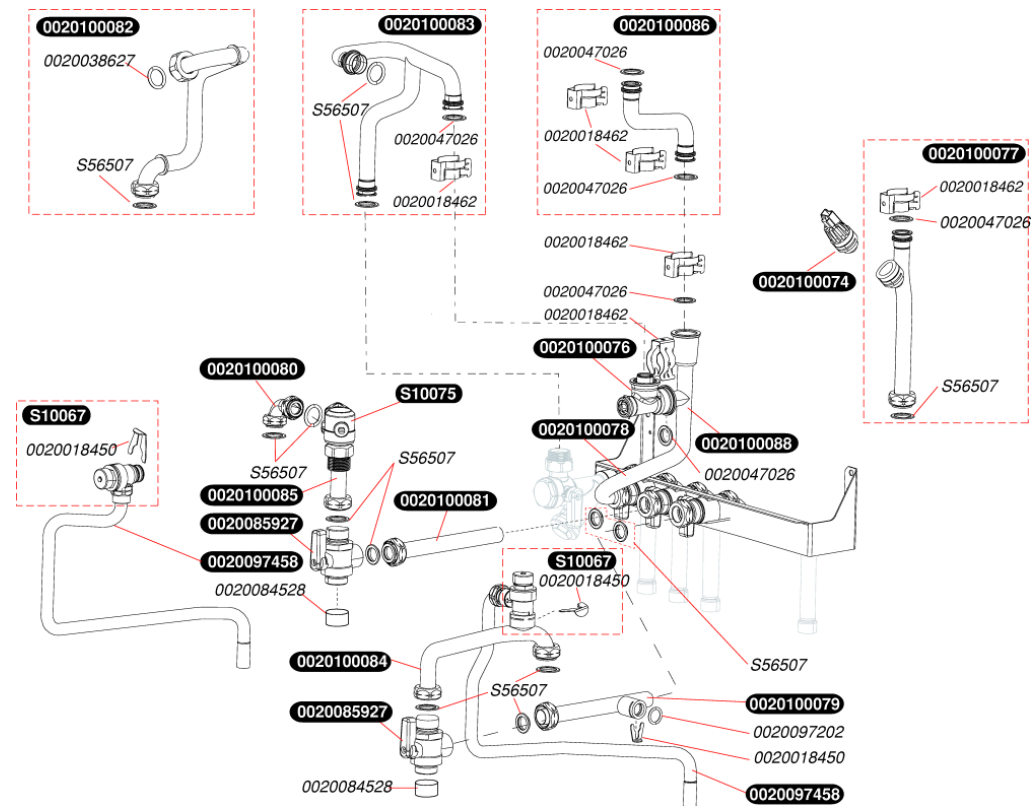

Catalogue Pièces de Rechange

---

Genia module RM EB Mi

---

**Bulex**<sup>®</sup>

0020100058	1	Façade
0020100059	1	Cache sous plaque de raccordement
0020100060	10	Vis
S12062	1	Barrette d'accrochage

0020084505	1	Faisceau d'alimentation
0020085904	1	Capteur CTN
0020100069	1	Relai sur carte électronique
0020100070	1	Faisceau principal
0020100071	10	Contacteur
0020100072	1	Couvercle
0020100073	1	Carte électronique avec boîtier plasti

0020018450	10	Clip (x10)
0020038627	10	Joint torique (x10)
0020038628	1	Clips
0020047019	10	Clip (x10)
0020059263	1	Purgeur
0020100063	1	Pompe
0020100082	1	Tubulure pompe / échangeur
S10067	1	Soupape chauffage 3bars
S54665	20	Joint torique (x20)
S56507	50	Rondelle de joint 3/4 (x50)

0020102358	1	Vase d'expansion 12L
S10051	1	Flexible

**0020102358**

**S10051**

0020085889	1	Echangeur à plaque
0020100061	1	Support échangeur

0020018450	10	Clip (x10)
0020018462	10	Clip tubulure
0020038627	10	Joint torique (x10)
0020047026	10	Joint torique (x10)
0020084528	1	Bouchon
0020085927	1	Robinet
0020097202	10	Joint torique (x10)
0020097458	1	FLEXIBLE EVACUATION
0020100074	1	Capteur de pression
0020100076	1	By Pass
0020100077	1	Tubulure entrée ballon
0020100078	1	Tubulure sortie ballon
0020100079	1	Tubulure échangeur / PAC
0020100080	1	Tubulure sortie échangeur / robinet
0020100081	1	Tubulure robinet / départ glycol
0020100082	1	Tubulure pompe / échangeur
0020100083	1	Tubulure installation
0020100084	1	Tubulure échangeur entrée glycol
0020100085	1	Tubulure sortie glycol
0020100086	1	Tubulure sortie ballon
0020100088	1	Tubulure sortie ballon
S10067	1	Soupape chauffage 3bars
S10075	1	Robinet chauffage
S56507	50	Rondelle de joint 3/4 (x50)

0020073875	5	Clip
0020100089	1	Filtre
0020100090	1	Sachet de douilles
S10256	10	Robinet chauffage
S56507	50	Rondelle de joint 3/4 (x50)

0020100065	1	Ballon
0020100066	1	Isolant ballon
0020100067	1	Joint torique
0020100068	1	Résistance électrique
0020100069	1	Relai sur carte électronique
0020105932	1	Thermostat