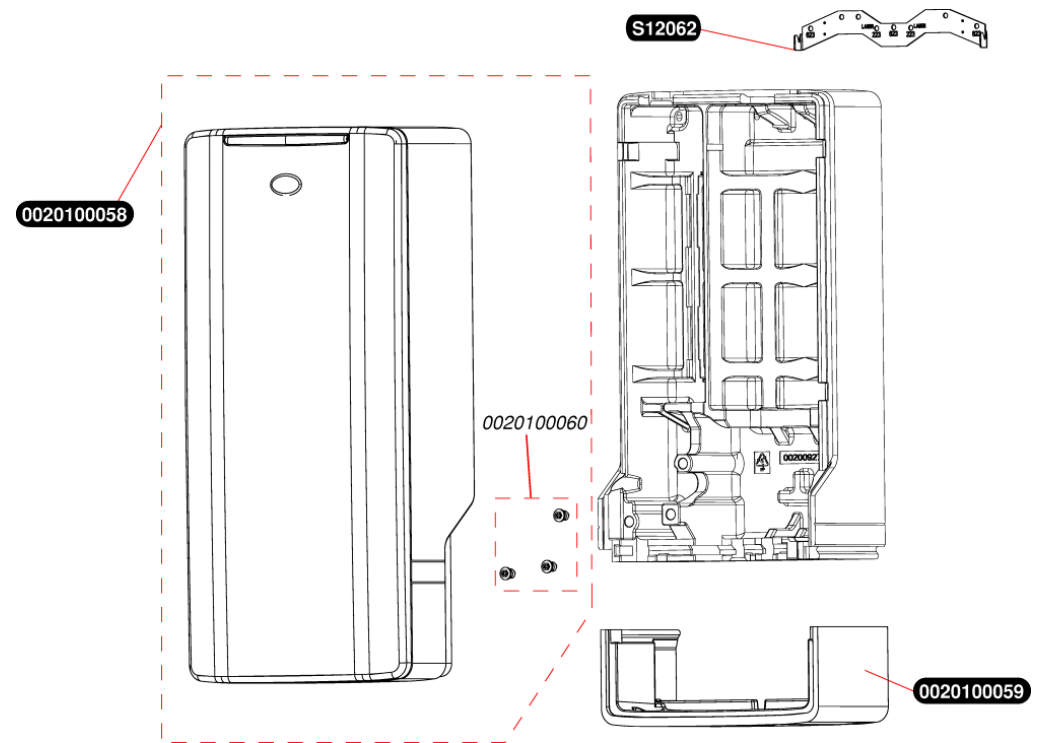

Catalogue Pièces de Rechange

---

Genia module RM EB Mi

---

**Bulex**<sup>®</sup>

0020100058	1	Façade
0020100059	1	Cache sous plaque de raccordement
0020100060	10	Vis
S12062	1	Barrette d'accrochage

0020084505	1	Faisceau d'alimentation
0020085904	1	Capteur CTN
0020100069	1	Relai sur carte électronique
0020100070	1	Faisceau principal
0020100071	10	Contacteur
0020100072	1	Couvercle
0020100073	1	Carte électronique avec boîtier plasti

0020018450	10	Clip (x10)
0020038627	10	Joint torique (x10)
0020038628	1	Clips
0020047019	10	Clip (x10)
0020059263	1	Purgeur
0020100063	1	Pompe
0020100082	1	Tubulure pompe / échangeur
S10067	1	Soupape chauffage 3bars
S54665	20	Joint torique (x20)
S56507	50	Rondelle de joint 3/4 (x50)

0020102358	1	Vase d'expansion 12L
S10051	1	Flexible

**0020102358**

**S10051**

0020085889	1	Echangeur à plaque
0020100061	1	Support échangeur

0020018450	10	Clip (x10)
0020018462	10	Clip tubulure
0020038627	10	Joint torique (x10)
0020047026	10	Joint torique (x10)
0020084528	1	Bouchon
0020085927	1	Robinet
0020097202	10	Joint torique (x10)
0020097458	1	FLEXIBLE EVACUATION
0020100074	1	Capteur de pression
0020100076	1	By Pass
0020100077	1	Tubulure entrée ballon
0020100078	1	Tubulure sortie ballon
0020100079	1	Tubulure échangeur / PAC
0020100080	1	Tubulure sortie échangeur / robinet
0020100081	1	Tubulure robinet / départ glycol
0020100082	1	Tubulure pompe / échangeur
0020100083	1	Tubulure installation
0020100084	1	Tubulure échangeur entrée glycol
0020100085	1	Tubulure sortie glycol
0020100086	1	Tubulure sortie ballon
0020100088	1	Tubulure sortie ballon
S10067	1	Soupape chauffage 3bars
S10075	1	Robinet chauffage
S56507	50	Rondelle de joint 3/4 (x50)