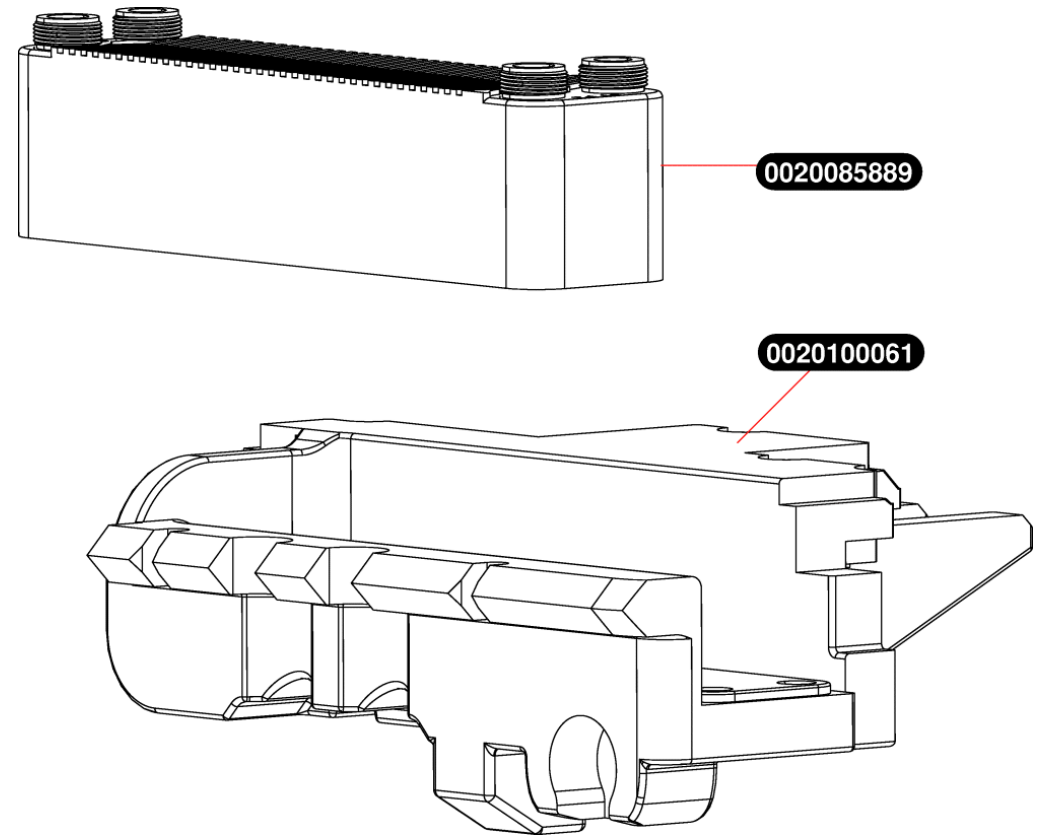

0020018450	10	Clip (x10)
0020038627	10	Joint torique (x10)
0020038628	1	Clips
0020047019	10	Clip (x10)
0020059263	1	Purgeur
0020100063	1	Pompe
0020100082	1	Tubulure pompe / échangeur
S10067	1	Soupape chauffage 3bars
S54665	20	Joint torique (x20)
S56507	50	Rondelle de joint 3/4 (x50)

0020102358	1	Vase d'expansion 12L
S10051	1	Flexible

**0020102358**

**S10051**

0020085889	1	Echangeur à plaque
0020100061	1	Support échangeur

0020018450	10	Clip (x10)
0020018462	10	Clip tubulure
0020038627	10	Joint torique (x10)
0020047026	10	Joint torique (x10)
0020084528	1	Bouchon
0020085927	1	Robinet
0020097202	10	Joint torique (x10)
0020097458	1	FLEXIBLE EVACUATION
0020100074	1	Capteur de pression
0020100076	1	By Pass
0020100077	1	Tubulure entrée ballon
0020100078	1	Tubulure sortie ballon
0020100079	1	Tubulure échangeur / PAC
0020100080	1	Tubulure sortie échangeur / robinet
0020100081	1	Tubulure robinet / départ glycol
0020100082	1	Tubulure pompe / échangeur
0020100083	1	Tubulure installation
0020100084	1	Tubulure échangeur entrée glycol
0020100085	1	Tubulure sortie glycol
0020100086	1	Tubulure sortie ballon
0020100088	1	Tubulure sortie ballon
S10067	1	Soupape chauffage 3bars
S10075	1	Robinet chauffage
S56507	50	Rondelle de joint 3/4 (x50)