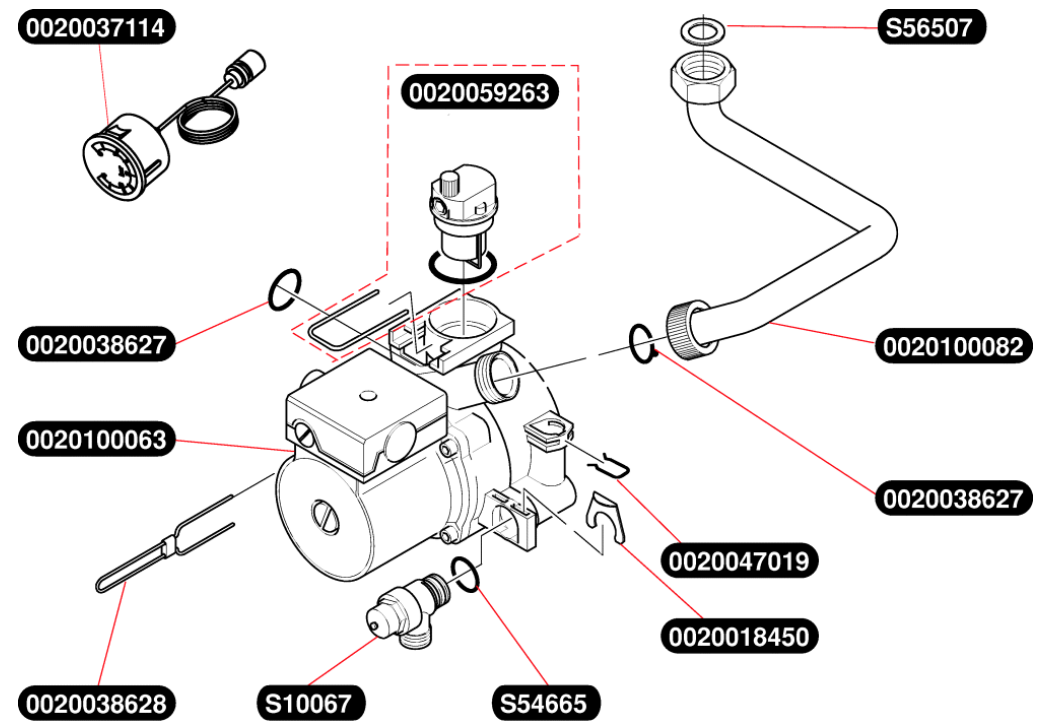

Catalogue Pièces de Rechange

---

Genia module RM EB Mi

---

**Bulex**<sup>®</sup>

0020100058	1	Façade
0020100059	1	Cache sous plaque de raccordement
0020100060	10	Vis
S12062	1	Barrette d'accrochage

0020084505	1	Faisceau d'alimentation
0020085904	1	Capteur CTN
0020100069	1	Relai sur carte électronique
0020100070	1	Faisceau principal
0020100071	10	Contacteur
0020100072	1	Couvercle
0020100073	1	Carte électronique avec boîtier plasti

0020018450	10	Clip (x10)
0020038627	10	Joint torique (x10)
0020038628	1	Clips
0020047019	10	Clip (x10)
0020059263	1	Purgeur
0020100063	1	Pompe
0020100082	1	Tubulure pompe / échangeur
S10067	1	Soupape chauffage 3bars
S54665	20	Joint torique (x20)
S56507	50	Rondelle de joint 3/4 (x50)

0020102358	1	Vase d'expansion 12L
S10051	1	Flexible

**0020102358**

**S10051**

0020085889	1	Echangeur à plaque
0020100061	1	Support échangeur

0020018450	10	Clip (x10)
0020018462	10	Clip tubulure
0020038627	10	Joint torique (x10)
0020047026	10	Joint torique (x10)
0020084528	1	Bouchon
0020085927	1	Robinet
0020097202	10	Joint torique (x10)
0020097458	1	FLEXIBLE EVACUATION
0020100074	1	Capteur de pression
0020100076	1	By Pass
0020100077	1	Tubulure entrée ballon
0020100078	1	Tubulure sortie ballon
0020100079	1	Tubulure échangeur / PAC
0020100080	1	Tubulure sortie échangeur / robinet
0020100081	1	Tubulure robinet / départ glycol
0020100082	1	Tubulure pompe / échangeur
0020100083	1	Tubulure installation
0020100084	1	Tubulure échangeur entrée glycol
0020100085	1	Tubulure sortie glycol
0020100086	1	Tubulure sortie ballon
0020100088	1	Tubulure sortie ballon
S10067	1	Soupape chauffage 3bars
S10075	1	Robinet chauffage
S56507	50	Rondelle de joint 3/4 (x50)

0020073875	5	Clip
0020100089	1	Filtre
0020100090	1	Sachet de douilles
S10256	10	Robinet chauffage
S56507	50	Rondelle de joint 3/4 (x50)

0020100065	1	Ballon
0020100066	1	Isolant ballon
0020100067	1	Joint torique
0020100068	1	Résistance électrique
0020100069	1	Relai sur carte électronique
0020105932	1	Thermostat