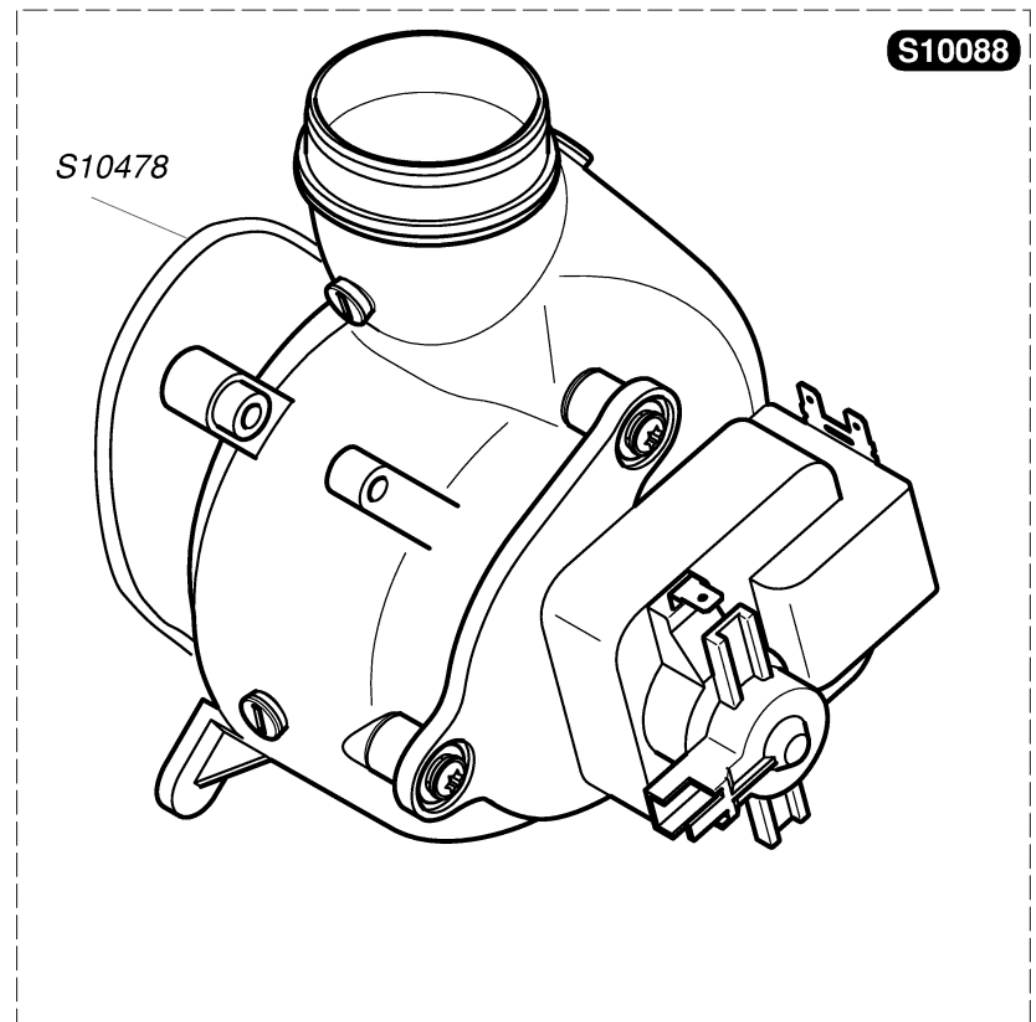

S10088	1	Extracteur
S10478	1	Joint torique
0020027707	1	A Diaphragme gaz Ø38
0020038437	1	A Diaphragme gaz Ø40
0020038438	1	A Diaphragme gaz Ø41