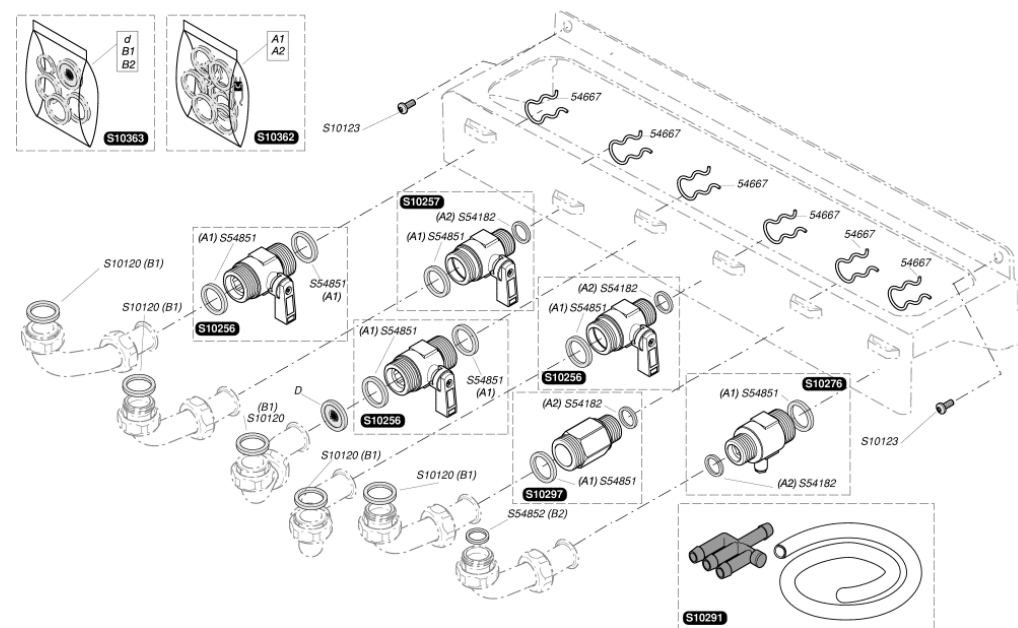

S10120	50		Joint
S10123	25		Vis
S10126	10	D	Limiteur de débit 10L
S10256	1		Robinet chauffage
S10257	1		Robinet eau froide
S10276	1		Robinet gaz
S10297	1		Raccord eau chaude
S10363	1		Kit raccordement + limiteur de débit
S10362	1		Sachet de joint "plaque de raccordement"
S54182	100		Joint
S54851	100		Joint
S10291	1		Té plastique + tube silicone
S54852	100		Joint
54667	10		Clip