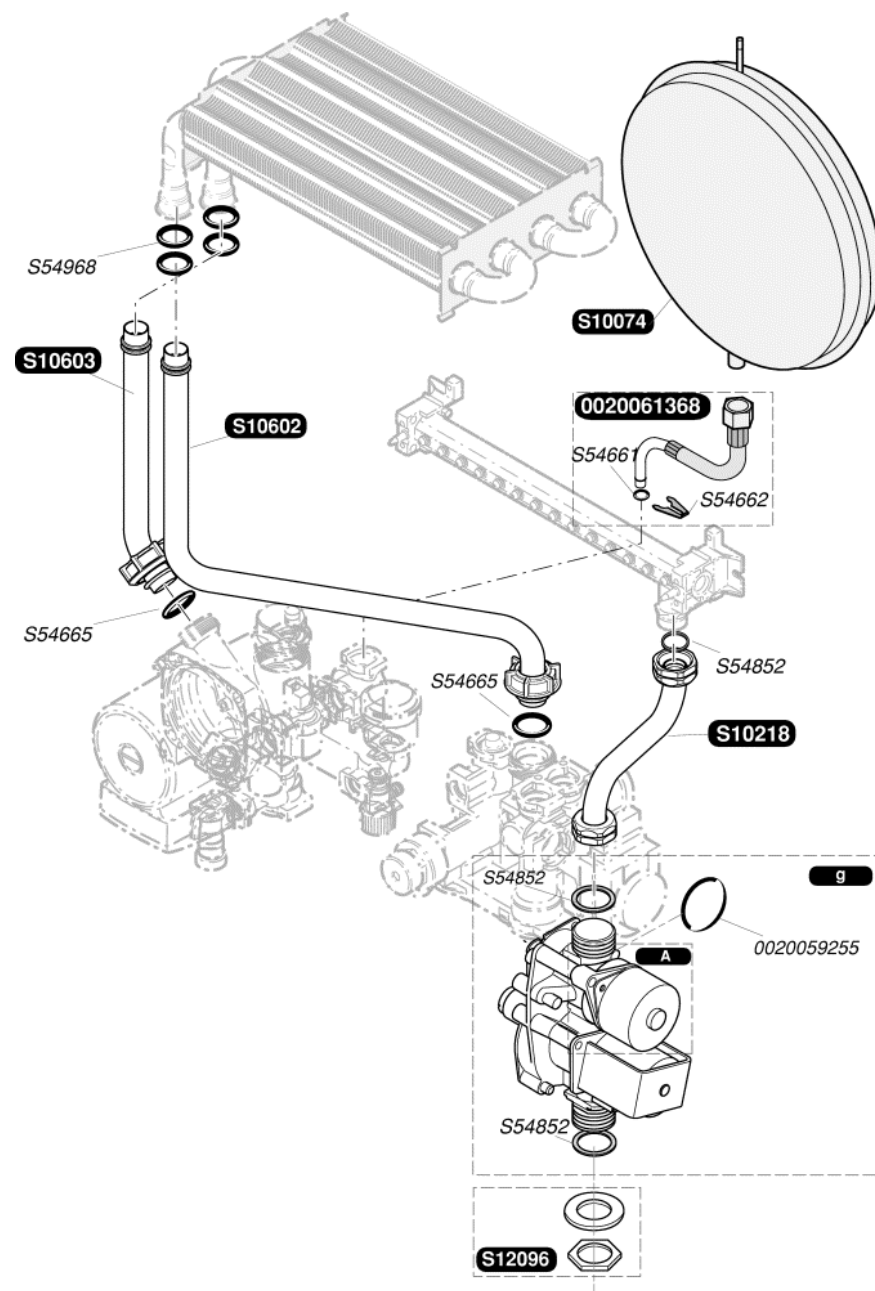

Catalogue Pièces de Rechange

Bulex®

Thematek F24E-B

S10001	1	Façade
S10004	1	Panneau latéral
S10007	1	Bandeau
S10015	1	Boutons de commande
S10018	1	Plaque de firme
S10021	1	Hotte
S10022	1	Façade étanche
S10296	1	Joint + vitre de trappe veilleuse
S10378	1	Joint
S10409	2	Passe tube
S12062	1	Barrette de fixation
S12072	2	Joint
S54656	50	Vis

S10599	1		Echangeur
S10036	1		Isolant
S10037	1		Electrode de controle
S10038	1		Electrode d'allumage
S10039	1	A	Rampe G20
S10040	1	A	Rampe G30
S10042	1		Bruleur
S10379	10		Clip
S52969	16	b	Brûleur G 20
S52959	16	b	Brûleur G 30
S54656	50		Vis
S54852	100		Joint
S54906	50		Vis
S54968	50		Joint torique

S10714	1	g	Mécanisme gaz G 20
S10715	1	g	Mécanisme gaz G 30
0020061368	1		Flexible
S10074	1		Vase d'expansion 8L
S10603	1		Tubulure pompe / échangeur
S10602	1		Tubulure échangeur / V3V
S10218	1		Tubulure mécanisme gaz / bruleur
S12096	1		Mécanisme gaz
S54852	50		Joint
S10717	1	A	Motor G20
S10718	1	A	Motor G30
S54661	20		Joint torique
S54662	10		Clip Ø10
S54665	20		Joint torique
S54968	50		Joint
0020059255	5		Joint torique

S10052	1	Moteur pompe
S10053	1	Bloque pompe
S10054	1	Filtre chauffage
S10056	1	Purgeur
S10058	1	Echangeur chauffage
S10063	1	Purge chauffage
S10064	1	Cartouche clapet V3V
S10067	1	Soupape chauffage 3 bars
S10068	1	Rallonge robinet de remplissage
S10069	1	Filtre sanitaire
S10070	1	Robinet de remplissage
S10071	1	Disconnecteur
S10206	1	Pipe en Z
S10208	1	Ens. V3V
S52617	1	By Pass
S54215	25	Joint torique
S54657	10	Clip Ø18
S54658	20	Joint torique
S54660	10	Joint
S54661	20	Joint torique
S54662	10	Clip Ø10
S54663	10	Clip
S54664	20	Joint torique
S54665	20	Joint torique
S54840	10	Joint torique
S54909	15	Clip
S57202	1	Capteur débit sanitaire
S57205	1	Détecteur de pression
S57206	1	Moteur V3V
S10359	10	Clip
0020018449	5	Bretelle
0020018450	10	Clip