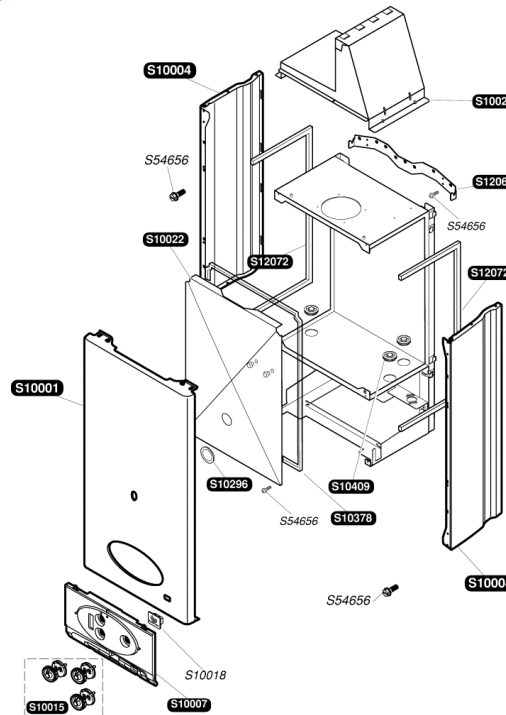

Catalogue Pièces de Rechange

Bulex®

Thematek F24E-B

S10001	1	Façade
S10004	1	Panneau latéral
S10007	1	Bandeau
S10015	1	Boutons de commande
S10018	1	Plaque de firme
S10021	1	Hotte
S10022	1	Façade étanche
S10296	1	Joint + vitre de trappe veilleuse
S10378	1	Joint
S10409	2	Passe tube
S12062	1	Barrette de fixation
S12072	2	Joint
S54656	50	Vis

S10599	1		Echangeur
S10036	1		Isolant
S10037	1		Electrode de controle
S10038	1		Electrode d'allumage
S10039	1	A	Rampe G20
S10040	1	A	Rampe G30
S10042	1		Bruleur
S10379	10		Clip
S52969	16	b	Brûleur G 20
S52959	16	b	Brûleur G 30
S54656	50		Vis
S54852	100		Joint
S54906	50		Vis
S54968	50		Joint torique

S10714	1	g	Mécanisme gaz G 20
S10715	1	g	Mécanisme gaz G 30
0020061368	1		Flexible
S10074	1		Vase d'expansion 8L
S10603	1		Tubulure pompe / échangeur
S10602	1		Tubulure échangeur / V3V
S10218	1		Tubulure mécanisme gaz / bruleur
S12096	1		Mécanisme gaz
S54852	50		Joint
S10717	1	A	Motor G20
S10718	1	A	Motor G30
S54661	20		Joint torique
S54662	10		Clip Ø10
S54665	20		Joint torique
S54968	50		Joint
0020059255	5		Joint torique