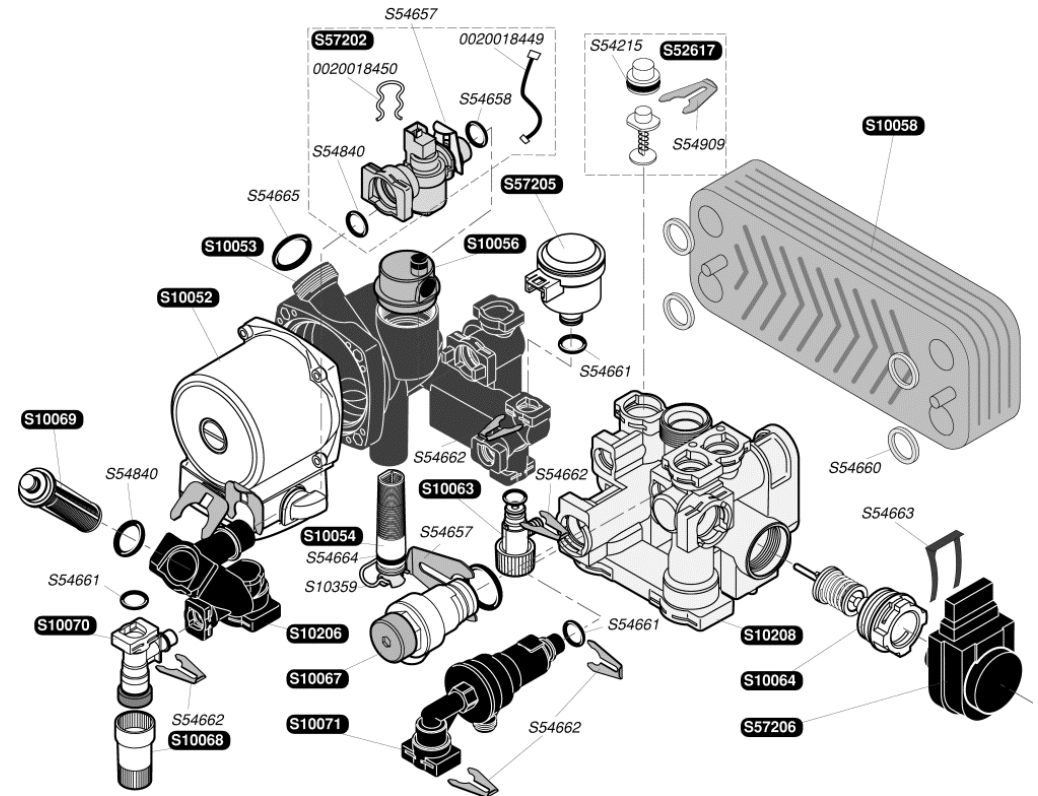

Catalogue Pièces de Rechange

Bulex®

Thematek F24E-B

S10001	1	Façade
S10004	1	Panneau latéral
S10007	1	Bandeau
S10015	1	Boutons de commande
S10018	1	Plaque de firme
S10021	1	Hotte
S10022	1	Façade étanche
S10296	1	Joint + vitre de trappe veilleuse
S10378	1	Joint
S10409	2	Passe tube
S12062	1	Barrette de fixation
S12072	2	Joint
S54656	50	Vis

S10599	1		Echangeur
S10036	1		Isolant
S10037	1		Electrode de controle
S10038	1		Electrode d'allumage
S10039	1	A	Rampe G20
S10040	1	A	Rampe G30
S10042	1		Bruleur
S10379	10		Clip
S52969	16	b	Brûleur G 20
S52959	16	b	Brûleur G 30
S54656	50		Vis
S54852	100		Joint
S54906	50		Vis
S54968	50		Joint torique

S10714	1	g	Mécanisme gaz G 20
S10715	1	g	Mécanisme gaz G 30
0020061368	1		Flexible
S10074	1		Vase d'expansion 8L
S10603	1		Tubulure pompe / échangeur
S10602	1		Tubulure échangeur / V3V
S10218	1		Tubulure mécanisme gaz / bruleur
S12096	1		Mécanisme gaz
S54852	50		Joint
S10717	1	A	Motor G20
S10718	1	A	Motor G30
S54661	20		Joint torique
S54662	10		Clip Ø10
S54665	20		Joint torique
S54968	50		Joint
0020059255	5		Joint torique

S10052	1	Moteur pompe
S10053	1	Bloque pompe
S10054	1	Filtre chauffage
S10056	1	Purgeur
S10058	1	Echangeur chauffage
S10063	1	Purge chauffage
S10064	1	Cartouche clapet V3V
S10067	1	Soupape chauffage 3 bars
S10068	1	Rallonge robinet de remplissage
S10069	1	Filtre sanitaire
S10070	1	Robinet de remplissage
S10071	1	Disconnecteur
S10206	1	Pipe en Z
S10208	1	Ens. V3V
S52617	1	By Pass
S54215	25	Joint torique
S54657	10	Clip Ø18
S54658	20	Joint torique
S54660	10	Joint
S54661	20	Joint torique
S54662	10	Clip Ø10
S54663	10	Clip
S54664	20	Joint torique
S54665	20	Joint torique
S54840	10	Joint torique
S54909	15	Clip
S57202	1	Capteur débit sanitaire
S57205	1	Détecteur de pression
S57206	1	Moteur V3V
S10359	10	Clip
0020018449	5	Bretelle
0020018450	10	Clip