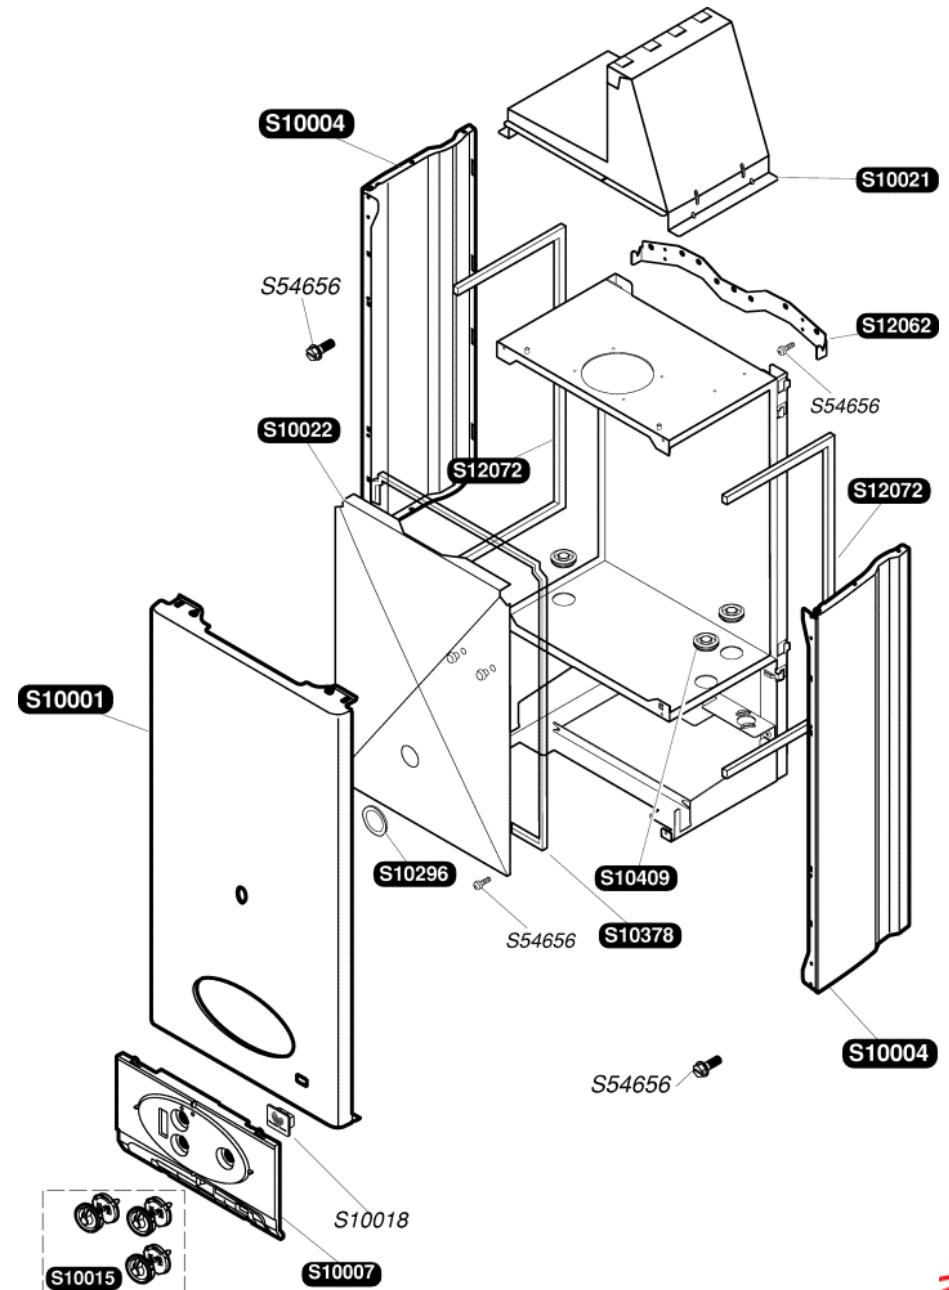

Catalogue Pièces de Rechange

Bulex®

Thematek F24E-B

S10001	1	Façade
S10004	1	Panneau latéral
S10007	1	Bandeau
S10015	1	Boutons de commande
S10018	1	Plaque de firme
S10021	1	Hotte
S10022	1	Façade étanche
S10296	1	Joint + vitre de trappe veilleuse
S10378	1	Joint
S10409	2	Passe tube
S12062	1	Barrette de fixation
S12072	2	Joint
S54656	50	Vis

S10599	1		Echangeur
S10036	1		Isolant
S10037	1		Electrode de controle
S10038	1		Electrode d'allumage
S10039	1	A	Rampe G20
S10040	1	A	Rampe G30
S10042	1		Bruleur
S10379	10		Clip
S52969	16	b	Brûleur G 20
S52959	16	b	Brûleur G 30
S54656	50		Vis
S54852	100		Joint
S54906	50		Vis
S54968	50		Joint torique

S10714	1	g	Mécanisme gaz G 20
S10715	1	g	Mécanisme gaz G 30
0020061368	1		Flexible
S10074	1		Vase d'expansion 8L
S10603	1		Tubulure pompe / échangeur
S10602	1		Tubulure échangeur / V3V
S10218	1		Tubulure mécanisme gaz / bruleur
S12096	1		Mécanisme gaz
S54852	50		Joint
S10717	1	A	Motor G20
S10718	1	A	Motor G30
S54661	20		Joint torique
S54662	10		Clip Ø10
S54665	20		Joint torique
S54968	50		Joint
0020059255	5		Joint torique