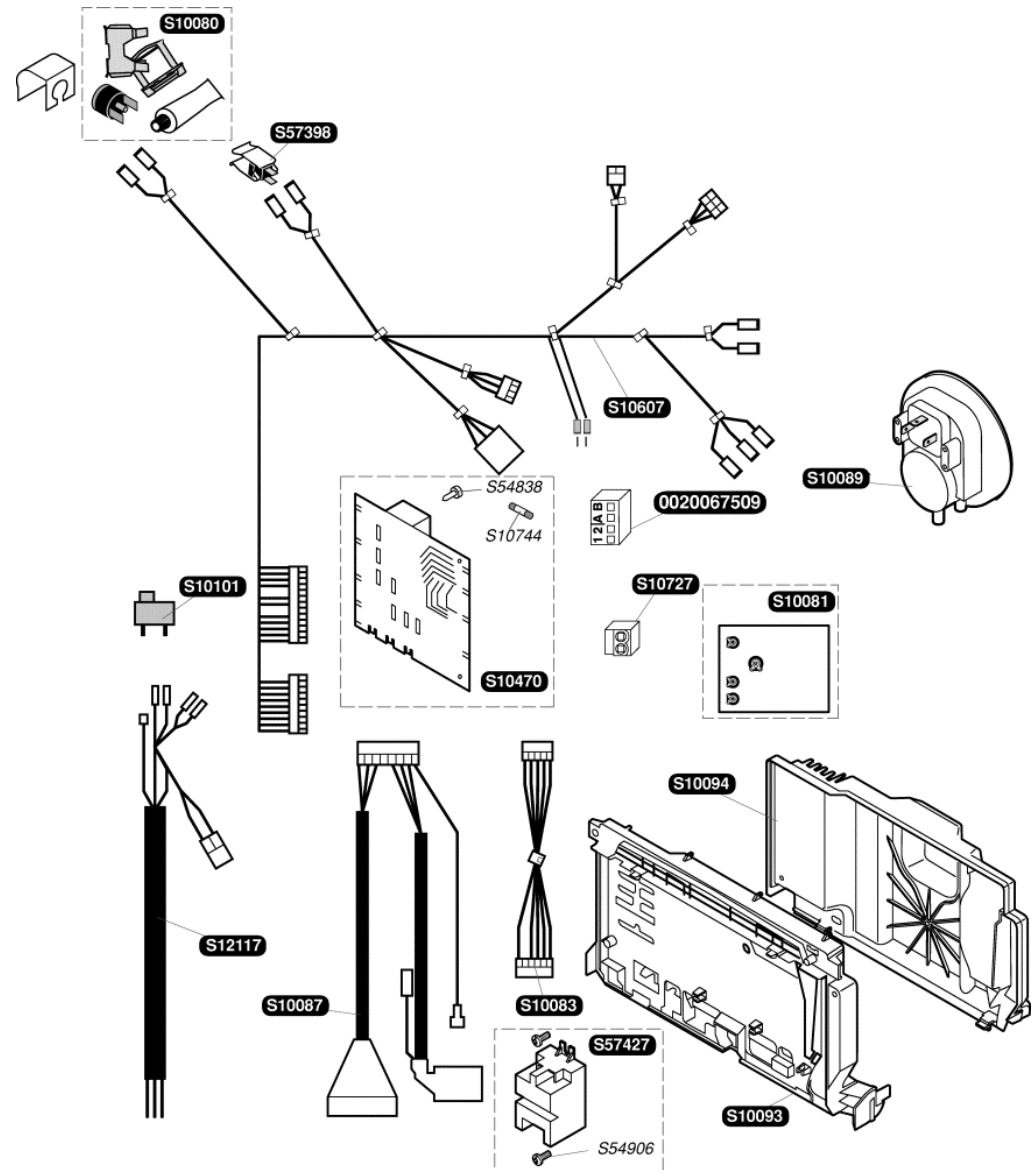

Catalogue Pièces de Rechange

Bulex®

Thematek F24E-B

S10001	1	Façade
S10004	1	Panneau latéral
S10007	1	Bandeau
S10015	1	Boutons de commande
S10018	1	Plaque de firme
S10021	1	Hotte
S10022	1	Façade étanche
S10296	1	Joint + vitre de trappe veilleuse
S10378	1	Joint
S10409	2	Passe tube
S12062	1	Barrette de fixation
S12072	2	Joint
S54656	50	Vis

S10599	1		Echangeur
S10036	1		Isolant
S10037	1		Electrode de controle
S10038	1		Electrode d'allumage
S10039	1	A	Rampe G20
S10040	1	A	Rampe G30
S10042	1		Bruleur
S10379	10		Clip
S52969	16	b	Brûleur G 20
S52959	16	b	Brûleur G 30
S54656	50		Vis
S54852	100		Joint
S54906	50		Vis
S54968	50		Joint torique

S10714	1	g	Mécanisme gaz G 20
S10715	1	g	Mécanisme gaz G 30
0020061368	1		Flexible
S10074	1		Vase d'expansion 8L
S10603	1		Tubulure pompe / échangeur
S10602	1		Tubulure échangeur / V3V
S10218	1		Tubulure mécanisme gaz / bruleur
S12096	1		Mécanisme gaz
S54852	50		Joint
S10717	1	A	Motor G20
S10718	1	A	Motor G30
S54661	20		Joint torique
S54662	10		Clip Ø10
S54665	20		Joint torique
S54968	50		Joint
0020059255	5		Joint torique

S10052	1	Moteur pompe
S10053	1	Bloque pompe
S10054	1	Filtre chauffage
S10056	1	Purgeur
S10058	1	Echangeur chauffage
S10063	1	Purge chauffage
S10064	1	Cartouche clapet V3V
S10067	1	Soupape chauffage 3 bars
S10068	1	Rallonge robinet de remplissage
S10069	1	Filtre sanitaire
S10070	1	Robinet de remplissage
S10071	1	Disconnecteur
S10206	1	Pipe en Z
S10208	1	Ens. V3V
S52617	1	By Pass
S54215	25	Joint torique
S54657	10	Clip Ø18
S54658	20	Joint torique
S54660	10	Joint
S54661	20	Joint torique
S54662	10	Clip Ø10
S54663	10	Clip
S54664	20	Joint torique
S54665	20	Joint torique
S54840	10	Joint torique
S54909	15	Clip
S57202	1	Capteur débit sanitaire
S57205	1	Détecteur de pression
S57206	1	Moteur V3V
S10359	10	Clip
0020018449	5	Bretelle
0020018450	10	Clip