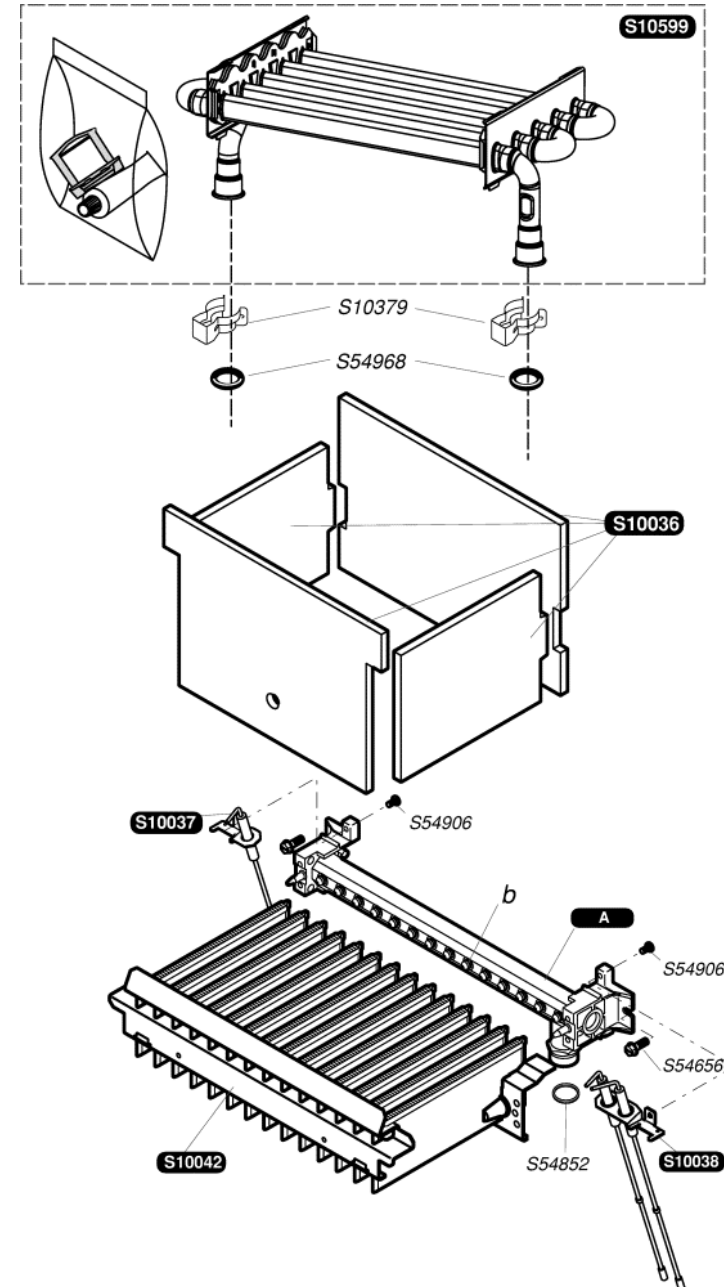

Catalogue Pièces de Rechange

Bulex®

Thematek F24E-B

S10001	1	Façade
S10004	1	Panneau latéral
S10007	1	Bandeau
S10015	1	Boutons de commande
S10018	1	Plaque de firme
S10021	1	Hotte
S10022	1	Façade étanche
S10296	1	Joint + vitre de trappe veilleuse
S10378	1	Joint
S10409	2	Passe tube
S12062	1	Barrette de fixation
S12072	2	Joint
S54656	50	Vis

S10599	1		Echangeur
S10036	1		Isolant
S10037	1		Electrode de controle
S10038	1		Electrode d'allumage
S10039	1	A	Rampe G20
S10040	1	A	Rampe G30
S10042	1		Bruleur
S10379	10		Clip
S52969	16	b	Brûleur G 20
S52959	16	b	Brûleur G 30
S54656	50		Vis
S54852	100		Joint
S54906	50		Vis
S54968	50		Joint torique

S10714	1	g	Mécanisme gaz G 20
S10715	1	g	Mécanisme gaz G 30
0020061368	1		Flexible
S10074	1		Vase d'expansion 8L
S10603	1		Tubulure pompe / échangeur
S10602	1		Tubulure échangeur / V3V
S10218	1		Tubulure mécanisme gaz / bruleur
S12096	1		Mécanisme gaz
S54852	50		Joint
S10717	1	A	Motor G20
S10718	1	A	Motor G30
S54661	20		Joint torique
S54662	10		Clip Ø10
S54665	20		Joint torique
S54968	50		Joint
0020059255	5		Joint torique