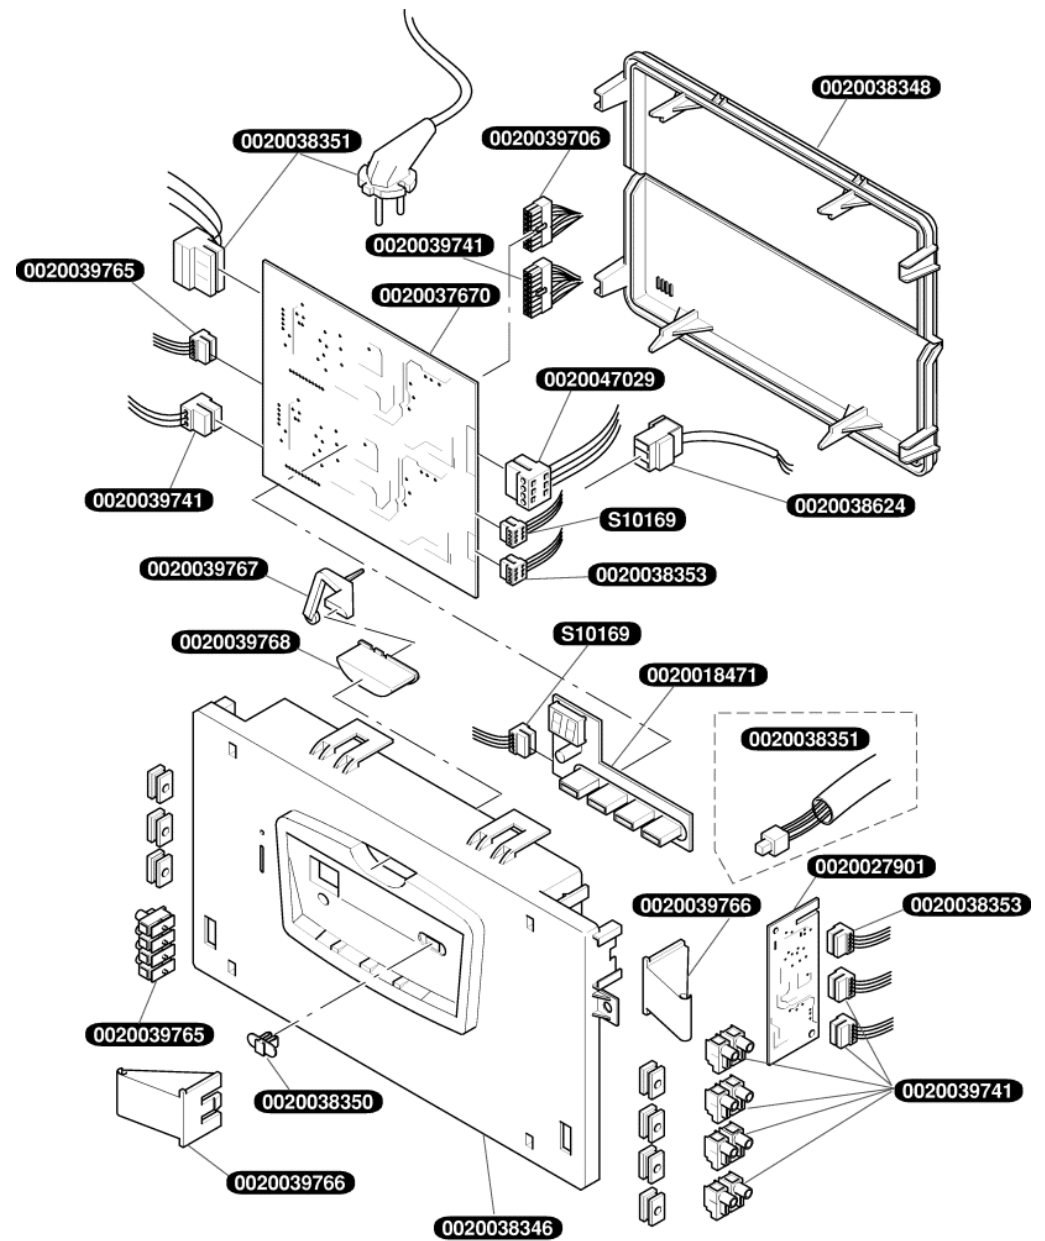

0020018471	1	Carte interface
0020027901	1	Carte opentherm
0020037670	1	Circuit imprimé
0020038346	1	Boîtier
0020038348	1	Cache arrière
0020038350	1	Bouton on/off
0020038351	1	Faisceau
0020038353	1	Faisceau opentherm
0020038624	1	Pompe
0020039706	1	Faisceau hydraulique
0020039741	1	Faisceau principal
0020039765	1	Faisceau de câblage
0020039766	1	Support
0020039767	1	Guide lumière
0020039768	1	Guide lumière
0020047029	1	Faisceau
S10169	1	Faisceau interface