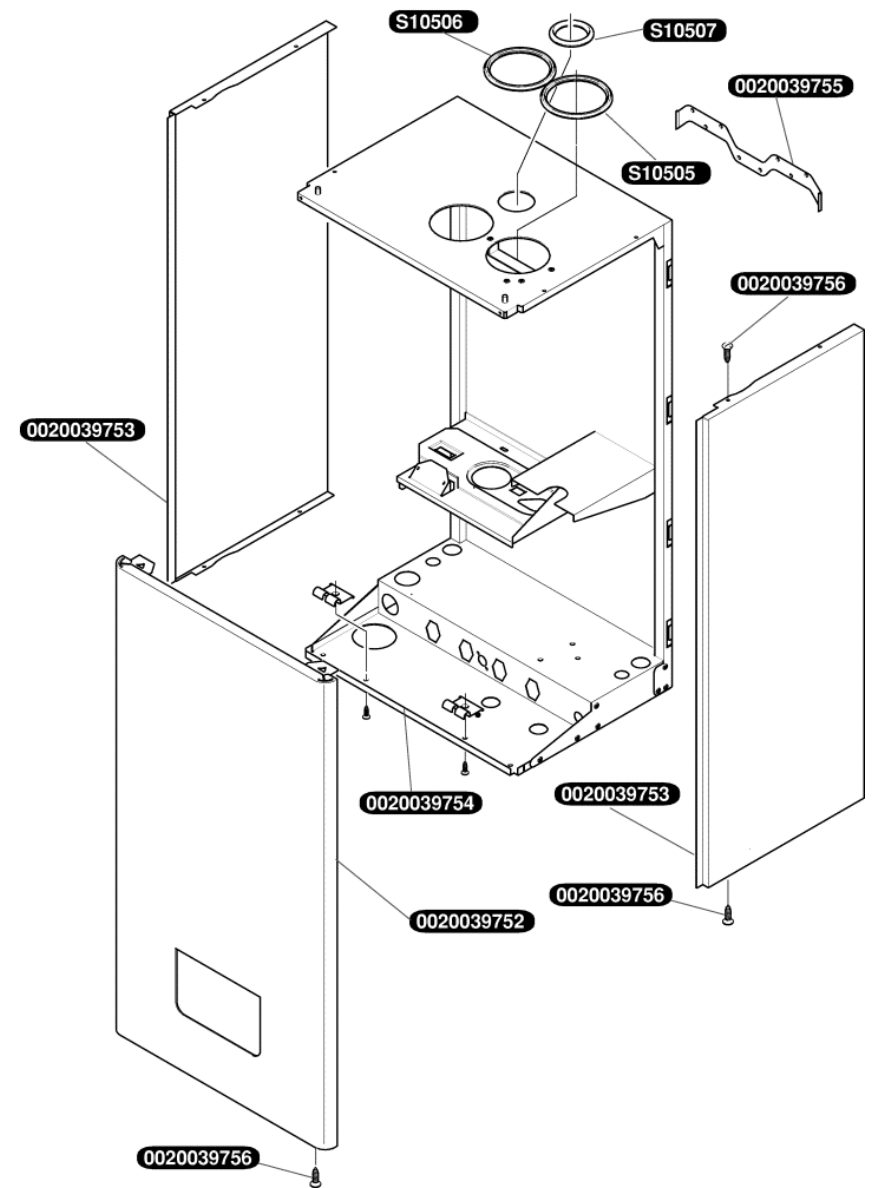

Catalogue Pièces de Rechange

Bulex®

Thermomaster F AS 29 E

0020039752	1	Façade
0020039753	1	Panneau latéral
0020039754	2	Patte support (x2)
0020039755	1	Support
0020039756	10	Vis (4,2x13,5 Torx T20)
S10505	1	Joint à lèvres Ø80
S10506	1	Joint à lèvres Ø84
S10507	4	Passerelle

0020039741	1	Faisceau principal
0020039742	1	Faisceau de câblage
0020039743	1	Raccord
0020039744	1	Adaptateur
0020039745	1	Tube
0020039746	1	Siphon
0020039747	1	Bouteille siphon
0020039748	1	Raccord
0020039749	1	Clip
0020039750	1	Joint
0020039751	1	Raccord
0020039769	1	Vis (M6x16)
0020039770	1	Joint (38x3)
0020047008	1	Flotteur syphon
0020047029	1	Faisceau
S10505	1	Joint à lèvres Ø80
S10509	1	Couvercle échangeur
S10510	1	Corps de chauffe
S10512	10	Joint torique
S10513	1	Joint à lèvres Ø70
S10514	1	Thermostat de surchauffe
S10515	1	Bougie d'allumage
S10547	1	Allumeur récurrent
S10560	1	Bouchon + Joint
S10639	1	Isolant couvercle échangeur
S10640	1	Isolant arrière jupe chaude
S10799	1	TUBE EXTRACTION GAZ BRULES
S56184	1	Purgeur dégazeur

0020039735	1	Extracteur
0020039736	1	Vanne
0020039737	10	Joint torique (x10)
0020039738	1	Adaptateur
0020039739	1	Tube
0020039740	1	Joint
0020039741	1	Faisceau principal
54004	30	Vis
S10441	3	Joint torique
S10523	1	Couvercle
S10561	1	Vis et écrou M6
S56328	1	Brûleur complet
S56545	1	Joint extracteur