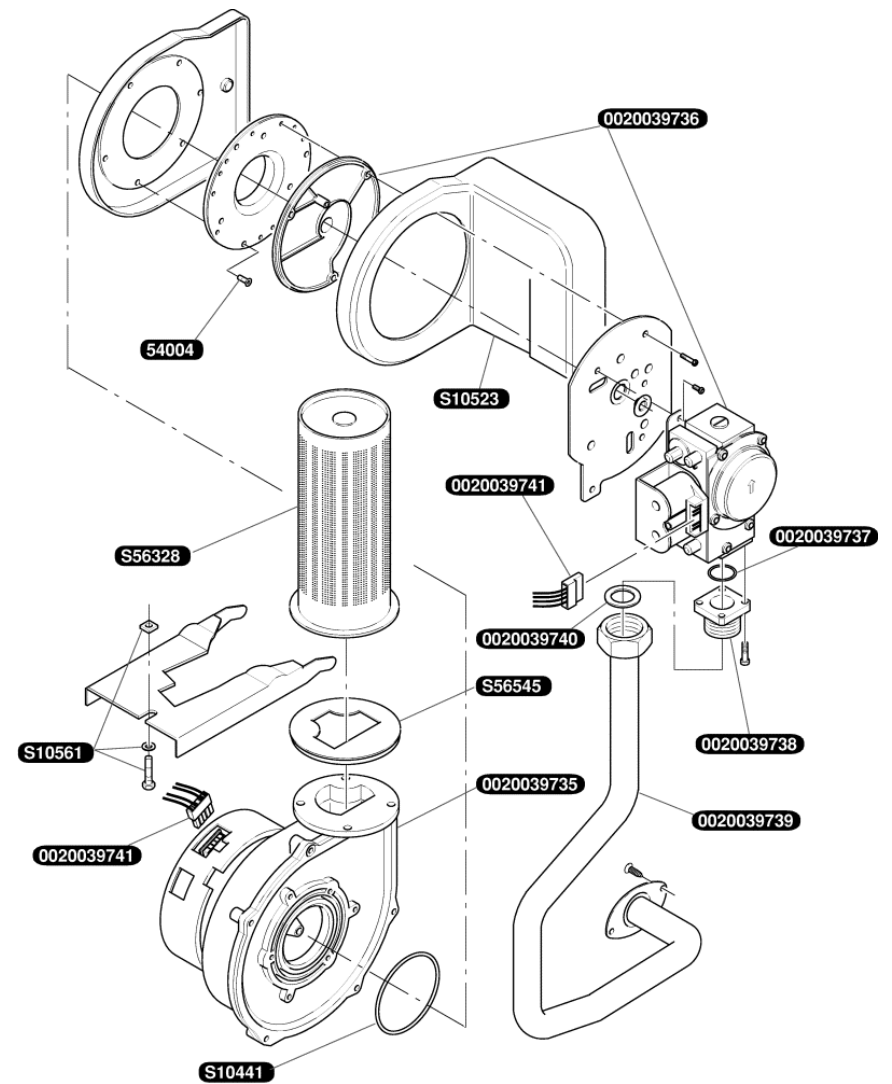

Catalogue Pièces de Rechange

Bulex®

Thermomaster F AS 29 E

0020039752	1	Façade
0020039753	1	Panneau latéral
0020039754	2	Patte support (x2)
0020039755	1	Support
0020039756	10	Vis (4,2x13,5 Torx T20)
S10505	1	Joint à lèvres Ø80
S10506	1	Joint à lèvres Ø84
S10507	4	Passerelle

0020039741	1	Faisceau principal
0020039742	1	Faisceau de câblage
0020039743	1	Raccord
0020039744	1	Adaptateur
0020039745	1	Tube
0020039746	1	Siphon
0020039747	1	Bouteille siphon
0020039748	1	Raccord
0020039749	1	Clip
0020039750	1	Joint
0020039751	1	Raccord
0020039769	1	Vis (M6x16)
0020039770	1	Joint (38x3)
0020047008	1	Flotteur syphon
0020047029	1	Faisceau
S10505	1	Joint à lèvres Ø80
S10509	1	Couvercle échangeur
S10510	1	Corps de chauffe
S10512	10	Joint torique
S10513	1	Joint à lèvres Ø70
S10514	1	Thermostat de surchauffe
S10515	1	Bougie d'allumage
S10547	1	Allumeur récurrent
S10560	1	Bouchon + Joint
S10639	1	Isolant couvercle échangeur
S10640	1	Isolant arrière jupe chaude
S10799	1	TUBE EXTRACTION GAZ BRULES
S56184	1	Purgeur dégazeur

0020039735	1	Extracteur
0020039736	1	Vanne
0020039737	10	Joint torique (x10)
0020039738	1	Adaptateur
0020039739	1	Tube
0020039740	1	Joint
0020039741	1	Faisceau principal
54004	30	Vis
S10441	3	Joint torique
S10523	1	Couvercle
S10561	1	Vis et écrou M6
S56328	1	Brûleur complet
S56545	1	Joint extracteur