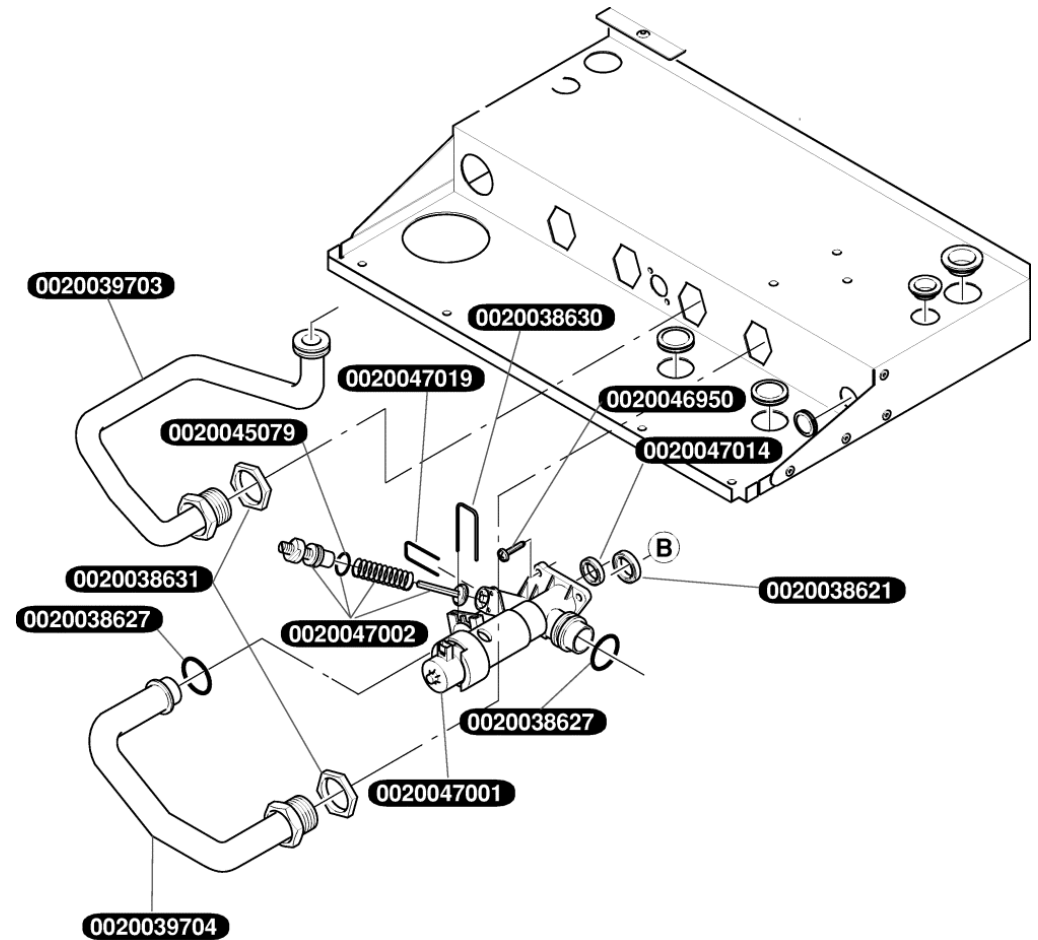

0020039735	1	Extracteur
0020039736	1	Vanne
0020039737	10	Joint torique (x10)
0020039738	1	Adaptateur
0020039739	1	Tube
0020039740	1	Joint
0020039741	1	Faisceau principal
54004	30	Vis
S10441	3	Joint torique
S10523	1	Couvercle
S10561	1	Vis et écrou M6
S56328	1	Brûleur complet
S56545	1	Joint extracteur

0020018471	1	Carte interface
0020027901	1	Carte opentherm
0020037670	1	Circuit imprimé
0020038346	1	Boîtier
0020038348	1	Cache arrière
0020038350	1	Bouton on/off
0020038351	1	Faisceau
0020038353	1	Faisceau opentherm
0020038624	1	Pompe
0020039706	1	Faisceau hydraulique
0020039741	1	Faisceau principal
0020039765	1	Faisceau de câblage
0020039766	1	Support
0020039767	1	Guide lumière
0020039768	1	Guide lumière
0020047029	1	Faisceau
S10169	1	Faisceau interface

0020038087	1	Panneau
0020038627	10	Joint torique (x10)
0020038630	10	Clips (x10)
0020038631	4	Ecrou (x4)
0020038632	1	Tube
0020038634	10	Joint torique (x10)
0020038636	1	Filtre
0020038639	3	Ecrou (x3)
0020038641	10	Joint torique (x10)
0020038649	1	Tube
0020039706	1	Faisceau hydraulique
0020039762	1	Tube
0020039763	1	Tube
0020039764	1	Clip
0020045081	10	Joint (x10)
0020045082	10	Joint (x10)
0020046952	1	Raccord gauche
0020046953	1	Raccord droit
0020046955	1	Tubulure By Pass
0020047013	10	Vis (x10)
0020047014	10	Rondelle (x10)
0020047015	10	Vis (x10)
0020047019	10	Clip (x10)
0020047020	1	Capteur de température
0020047026	10	Joint torique (x10)
0020052231	1	Capteur (pression de l'eau)

0020038621	10	Rondelle (x10)
0020038627	10	Joint torique (x10)
0020038630	10	Clips (x10)
0020038631	4	Ecrou (x4)
0020039703	1	Tube
0020039704	1	Tube
0020045079	10	Joint torique (x10)
0020046950	1	Vis
0020047001	1	Vannes trois voies
0020047002	1	By Pass
0020047014	10	Rondelle (x10)
0020047019	10	Clip (x10)