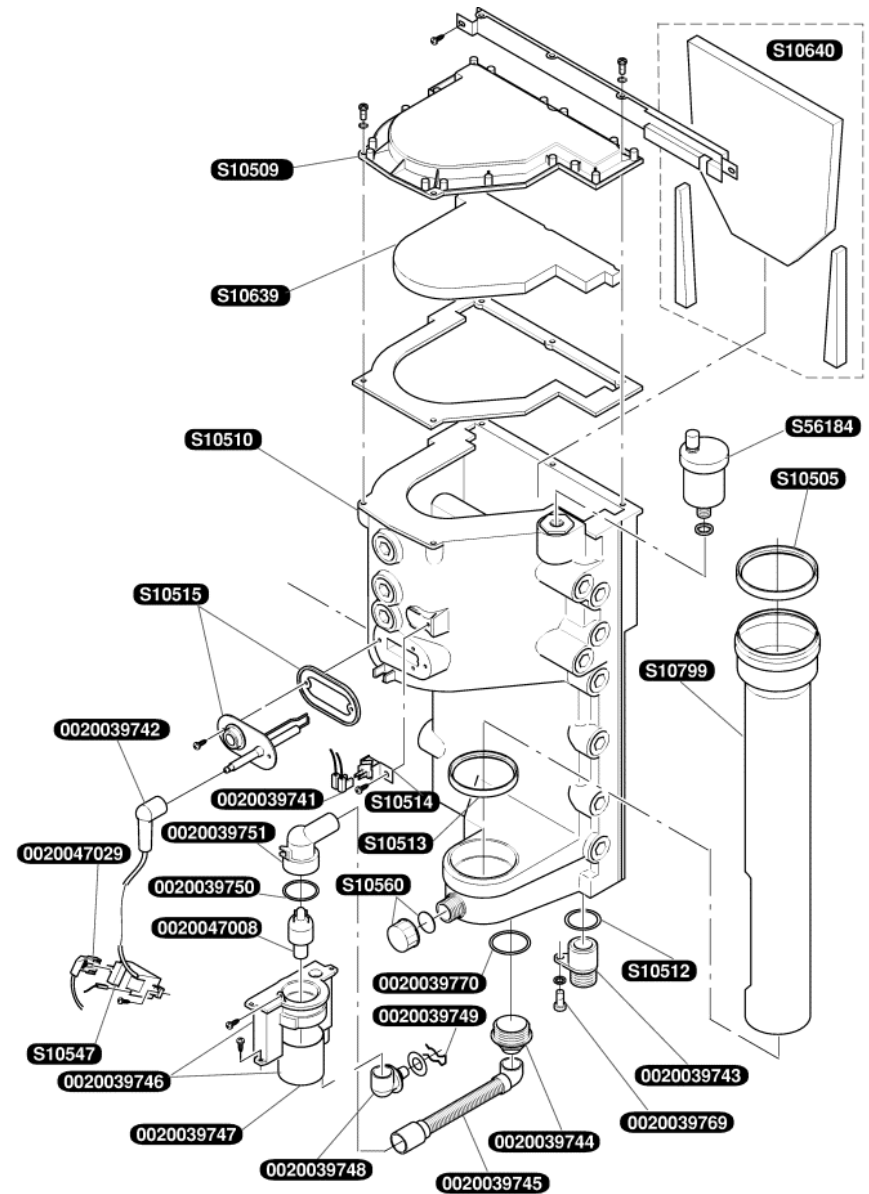

Catalogue Pièces de Rechange

Bulex®

Thermomaster F AS 29 E

0020039752	1	Façade
0020039753	1	Panneau latéral
0020039754	2	Patte support (x2)
0020039755	1	Support
0020039756	10	Vis (4,2x13,5 Torx T20)
S10505	1	Joint à lèvres Ø80
S10506	1	Joint à lèvres Ø84
S10507	4	Passerelle

0020039741	1	Faisceau principal
0020039742	1	Faisceau de câblage
0020039743	1	Raccord
0020039744	1	Adaptateur
0020039745	1	Tube
0020039746	1	Siphon
0020039747	1	Bouteille siphon
0020039748	1	Raccord
0020039749	1	Clip
0020039750	1	Joint
0020039751	1	Raccord
0020039769	1	Vis (M6x16)
0020039770	1	Joint (38x3)
0020047008	1	Flotteur syphon
0020047029	1	Faisceau
S10505	1	Joint à lèvres Ø80
S10509	1	Couvercle échangeur
S10510	1	Corps de chauffe
S10512	10	Joint torique
S10513	1	Joint à lèvres Ø70
S10514	1	Thermostat de surchauffe
S10515	1	Bougie d'allumage
S10547	1	Allumeur récurrent
S10560	1	Bouchon + Joint
S10639	1	Isolant couvercle échangeur
S10640	1	Isolant arrière jupe chaude
S10799	1	TUBE EXTRACTION GAZ BRULES
S56184	1	Purgeur dégazeur

0020039735	1	Extracteur
0020039736	1	Vanne
0020039737	10	Joint torique (x10)
0020039738	1	Adaptateur
0020039739	1	Tube
0020039740	1	Joint
0020039741	1	Faisceau principal
54004	30	Vis
S10441	3	Joint torique
S10523	1	Couvercle
S10561	1	Vis et écrou M6
S56328	1	Brûleur complet
S56545	1	Joint extracteur

0020038621	10	Rondelle (x10)
0020038627	10	Joint torique (x10)
0020038630	10	Clips (x10)
0020038631	4	Ecrou (x4)
0020039703	1	Tube
0020039704	1	Tube
0020045079	10	Joint torique (x10)
0020046950	1	Vis
0020047001	1	Vannes trois voies
0020047002	1	By Pass
0020047014	10	Rondelle (x10)
0020047019	10	Clip (x10)