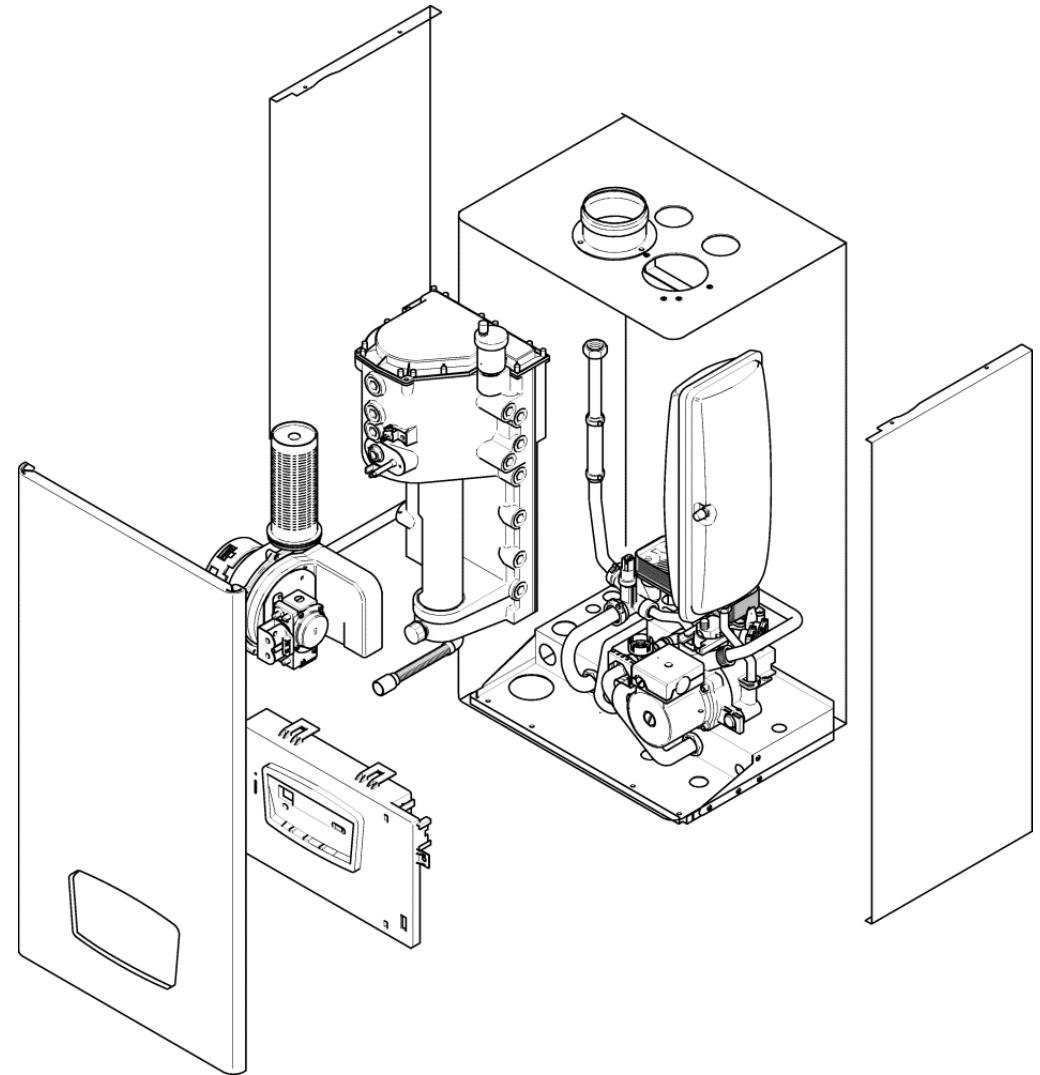

Catalogue Pièces de Rechange

Bulex®

Thermomaster F AS 29 E

0020039752	1	Façade
0020039753	1	Panneau latéral
0020039754	2	Patte support (x2)
0020039755	1	Support
0020039756	10	Vis (4,2x13,5 Torx T20)
S10505	1	Joint à lèvres Ø80
S10506	1	Joint à lèvres Ø84
S10507	4	Passerelle

0020039741	1	Faisceau principal
0020039742	1	Faisceau de câblage
0020039743	1	Raccord
0020039744	1	Adaptateur
0020039745	1	Tube
0020039746	1	Siphon
0020039747	1	Bouteille siphon
0020039748	1	Raccord
0020039749	1	Clip
0020039750	1	Joint
0020039751	1	Raccord
0020039769	1	Vis (M6x16)
0020039770	1	Joint (38x3)
0020047008	1	Flotteur syphon
0020047029	1	Faisceau
S10505	1	Joint à lèvres Ø80
S10509	1	Couvercle échangeur
S10510	1	Corps de chauffe
S10512	10	Joint torique
S10513	1	Joint à lèvres Ø70
S10514	1	Thermostat de surchauffe
S10515	1	Bougie d'allumage
S10547	1	Allumeur récurrent
S10560	1	Bouchon + Joint
S10639	1	Isolant couvercle échangeur
S10640	1	Isolant arrière jupe chaude
S10799	1	TUBE EXTRACTION GAZ BRULES
S56184	1	Purgeur dégazeur