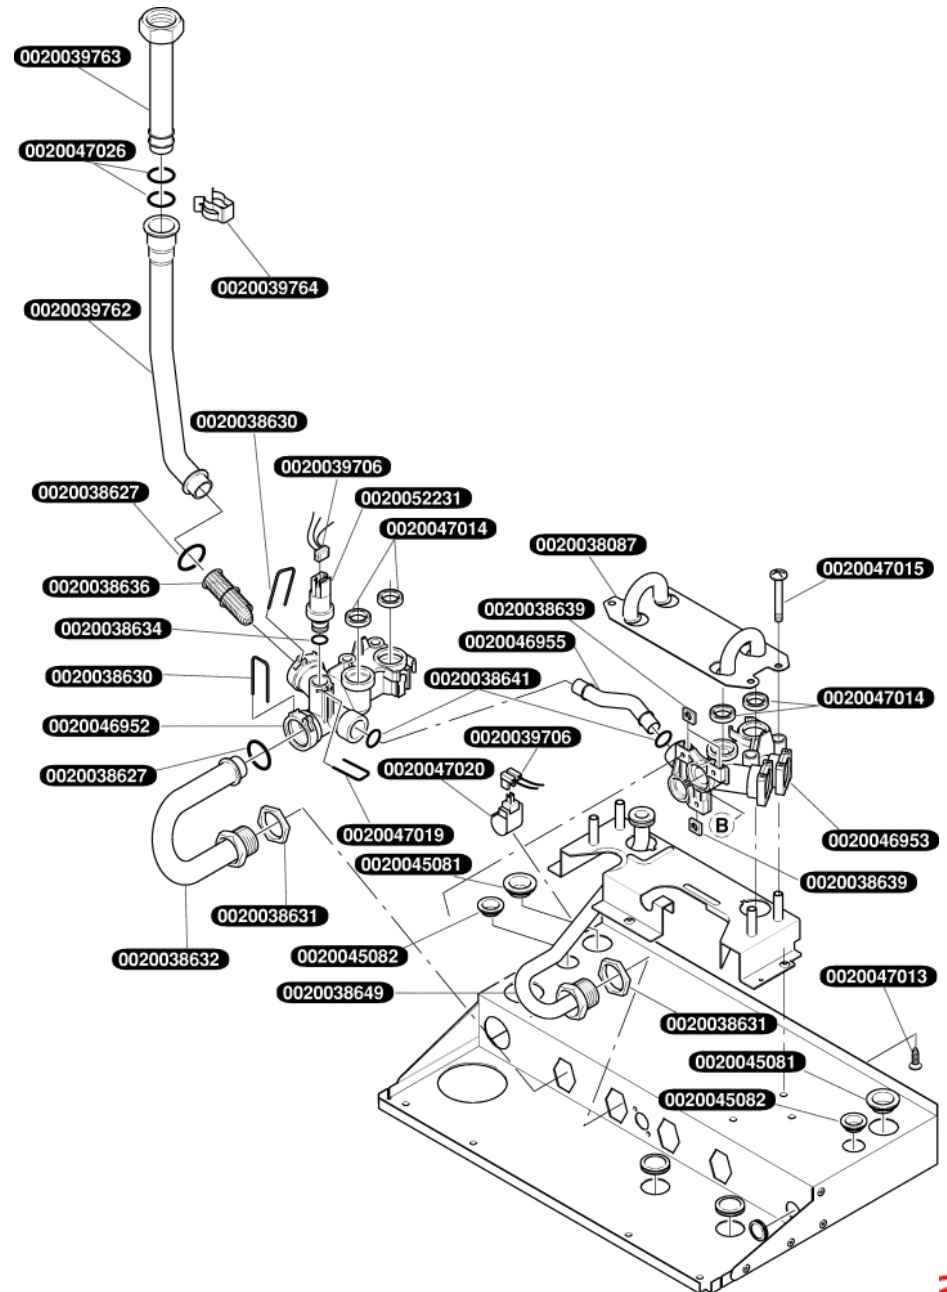

Catalogue Pièces de Rechange

Bulex®

Thermomaster F AS 29 E

0020039752	1	Façade
0020039753	1	Panneau latéral
0020039754	2	Patte support (x2)
0020039755	1	Support
0020039756	10	Vis (4,2x13,5 Torx T20)
S10505	1	Joint à lèvres Ø80
S10506	1	Joint à lèvres Ø84
S10507	4	Passerelle

0020039741	1	Faisceau principal
0020039742	1	Faisceau de câblage
0020039743	1	Raccord
0020039744	1	Adaptateur
0020039745	1	Tube
0020039746	1	Siphon
0020039747	1	Bouteille siphon
0020039748	1	Raccord
0020039749	1	Clip
0020039750	1	Joint
0020039751	1	Raccord
0020039769	1	Vis (M6x16)
0020039770	1	Joint (38x3)
0020047008	1	Flotteur syphon
0020047029	1	Faisceau
S10505	1	Joint à lèvres Ø80
S10509	1	Couvercle échangeur
S10510	1	Corps de chauffe
S10512	10	Joint torique
S10513	1	Joint à lèvres Ø70
S10514	1	Thermostat de surchauffe
S10515	1	Bougie d'allumage
S10547	1	Allumeur récurrent
S10560	1	Bouchon + Joint
S10639	1	Isolant couvercle échangeur
S10640	1	Isolant arrière jupe chaude
S10799	1	TUBE EXTRACTION GAZ BRULES
S56184	1	Purgeur dégazeur

0020039735	1	Extracteur
0020039736	1	Vanne
0020039737	10	Joint torique (x10)
0020039738	1	Adaptateur
0020039739	1	Tube
0020039740	1	Joint
0020039741	1	Faisceau principal
54004	30	Vis
S10441	3	Joint torique
S10523	1	Couvercle
S10561	1	Vis et écrou M6
S56328	1	Brûleur complet
S56545	1	Joint extracteur

0020038621	10	Rondelle (x10)
0020038627	10	Joint torique (x10)
0020038630	10	Clips (x10)
0020038631	4	Ecrou (x4)
0020039703	1	Tube
0020039704	1	Tube
0020045079	10	Joint torique (x10)
0020046950	1	Vis
0020047001	1	Vannes trois voies
0020047002	1	By Pass
0020047014	10	Rondelle (x10)
0020047019	10	Clip (x10)