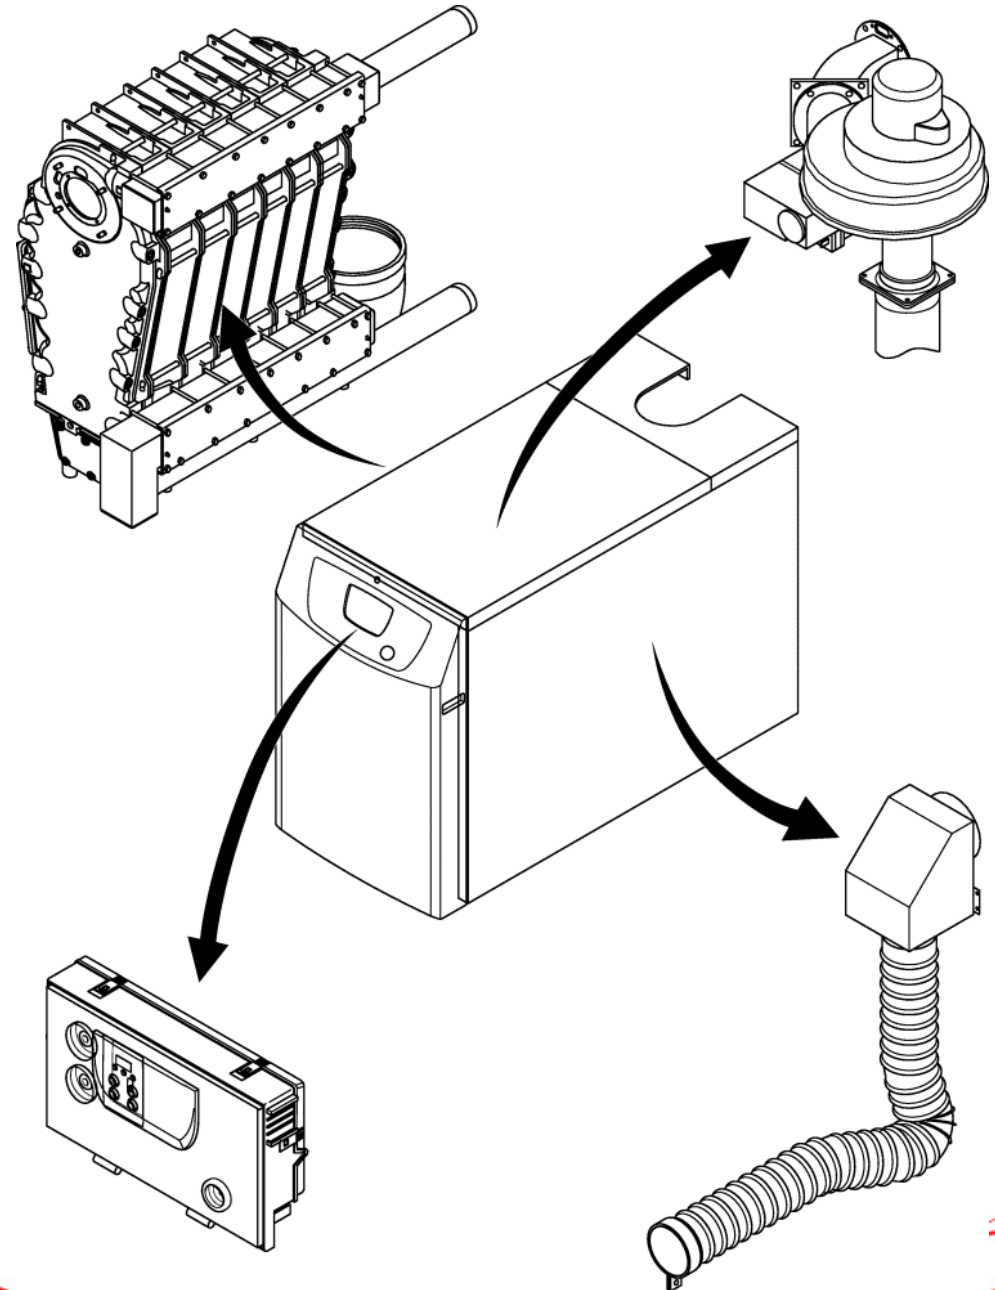

Catalogue Pièces de Rechange

---

Thermosystem Condens

120kW

---

0020075600	1	Portillon 80-280 kW
0020075602	1	Panneau 80-160 kW
0020075604	1	Couvercle 80-160kW
0020075606	1	Couvercle 80-160kW

0020048453	1	Pied réglable
0020069021	1	Capteur (pression de l'eau)
0020075573	1	Nipple
0020075575	1	Isolant 120kW
0020075581	1	Echangeur 120kW
0020075586	1	Couvercle
0020075587	1	Sachet de joints (2x2)
0020075588	1	Couvercle
0020075589	1	Joint, D=150
0020075591	1	Siphon
0020075592	1	Tuyau flexible
0020075691	1	Support (x2)
0020075693	1	Vis de fermeture (x5)
0020075718	1	Capteur (NTC)
0020075734	1	Joint
0020077718	1	Vidange

0020075546	1	Brûleur 120kW
0020075551	1	Sachet de joints, brûleur 80..280 kW
0020075552	1	Adaptateur, extracteur 80/120kW
0020075554	1	Extracteur 80/120kW
0020075556	1	Joint torique vanne (x10)
0020075557	1	Vanne 80/120kW
0020075560	1	Injecteur, tube venturi 80/120kW
0020075564	1	Douille 80-240kW
0020075566	1	Pressostat
0020075567	1	Pressostat
0020075568	1	Tuyau flexible
0020075569	1	Tuyau flexible
0020075570	1	Adaptateur
0020075571	1	Tuyau flexible
0020075572	1	Tuyau flexible (pressostat)
0020075573	1	Nipple
0020075694	1	Vitre d'inspection
0020086375	1	Bougie (kit)

0020039754	1	Patte support (x2)
0020075723	1	Faisceau de câblage
0020077722	1	Circuit imprimé
0020077723	1	Boîte (tableau électrique)
0020079394	1	Afficheur
0020079513	1	Bouton (x3)
0020079660	1	Bouchon (grand)
0020079662	1	Diaphragme (Display)
0020080102	1	Fusible 4,0 AT (x10)
0020080104	1	Etiquette 'ThermoSystem CONDENS'
0020080116	1	Faisceau de câblage (allumeur)