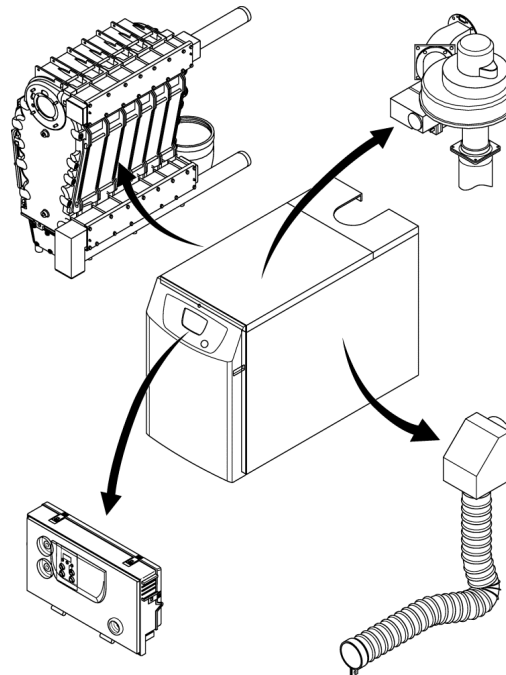

Catalogue Pièces de Rechange

---

Thermosystem Condens

120kW

---

0020075600	1	Portillon 80-280 kW
0020075602	1	Panneau 80-160 kW
0020075604	1	Couvercle 80-160kW
0020075606	1	Couvercle 80-160kW

0020048453	1	Pied réglable
0020069021	1	Capteur (pression de l'eau)
0020075573	1	Nipple
0020075575	1	Isolant 120kW
0020075581	1	Echangeur 120kW
0020075586	1	Couvercle
0020075587	1	Sachet de joints (2x2)
0020075588	1	Couvercle
0020075589	1	Joint, D=150
0020075591	1	Siphon
0020075592	1	Tuyau flexible
0020075691	1	Support (x2)
0020075693	1	Vis de fermeture (x5)
0020075718	1	Capteur (NTC)
0020075734	1	Joint
0020077718	1	Vidange

0020075546	1	Brûleur 120kW
0020075551	1	Sachet de joints, brûleur 80..280 kW
0020075552	1	Adaptateur, extracteur 80/120kW
0020075554	1	Extracteur 80/120kW
0020075556	1	Joint torique vanne (x10)
0020075557	1	Vanne 80/120kW
0020075560	1	Injecteur, tube venturi 80/120kW
0020075564	1	Douille 80-240kW
0020075566	1	Pressostat
0020075567	1	Pressostat
0020075568	1	Tuyau flexible
0020075569	1	Tuyau flexible
0020075570	1	Adaptateur
0020075571	1	Tuyau flexible
0020075572	1	Tuyau flexible (pressostat)
0020075573	1	Nipple
0020075694	1	Vitre d'inspection
0020086375	1	Bougie (kit)