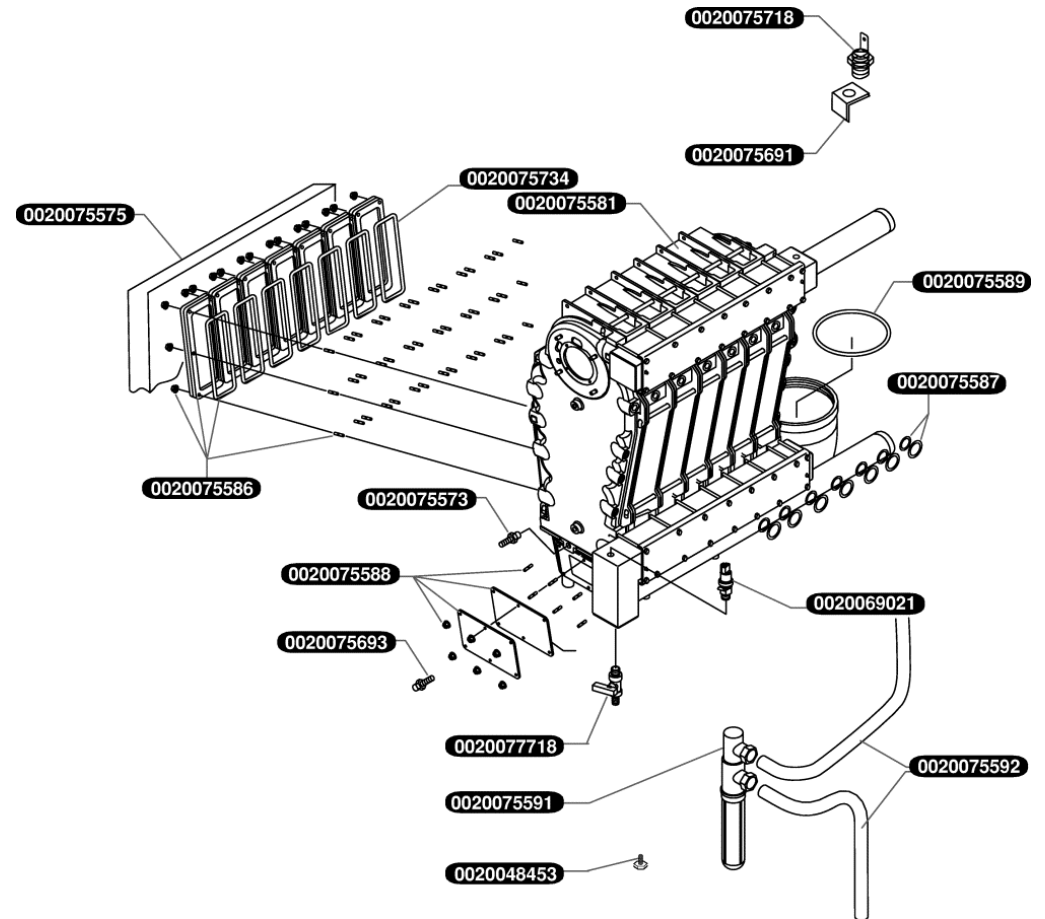

Catalogue Pièces de Rechange

---

Thermosystem Condens

120kW

---

0020075600	1	Portillon 80-280 kW
0020075602	1	Panneau 80-160 kW
0020075604	1	Couvercle 80-160kW
0020075606	1	Couvercle 80-160kW

0020048453	1	Pied réglable
0020069021	1	Capteur (pression de l'eau)
0020075573	1	Nipple
0020075575	1	Isolant 120kW
0020075581	1	Echangeur 120kW
0020075586	1	Couvercle
0020075587	1	Sachet de joints (2x2)
0020075588	1	Couvercle
0020075589	1	Joint, D=150
0020075591	1	Siphon
0020075592	1	Tuyau flexible
0020075691	1	Support (x2)
0020075693	1	Vis de fermeture (x5)
0020075718	1	Capteur (NTC)
0020075734	1	Joint
0020077718	1	Vidange

0020075546	1	Brûleur 120kW
0020075551	1	Sachet de joints, brûleur 80..280 kW
0020075552	1	Adaptateur, extracteur 80/120kW
0020075554	1	Extracteur 80/120kW
0020075556	1	Joint torique vanne (x10)
0020075557	1	Vanne 80/120kW
0020075560	1	Injecteur, tube venturi 80/120kW
0020075564	1	Douille 80-240kW
0020075566	1	Pressostat
0020075567	1	Pressostat
0020075568	1	Tuyau flexible
0020075569	1	Tuyau flexible
0020075570	1	Adaptateur
0020075571	1	Tuyau flexible
0020075572	1	Tuyau flexible (pressostat)
0020075573	1	Nipple
0020075694	1	Vitre d'inspection
0020086375	1	Bougie (kit)

0020039754	1	Patte support (x2)
0020075723	1	Faisceau de câblage
0020077722	1	Circuit imprimé
0020077723	1	Boîte (tableau électrique)
0020079394	1	Afficheur
0020079513	1	Bouton (x3)
0020079660	1	Bouchon (grand)
0020079662	1	Diaphragme (Display)
0020080102	1	Fusible 4,0 AT (x10)
0020080104	1	Etiquette 'ThermoSystem CONDENS'
0020080116	1	Faisceau de câblage (allumeur)