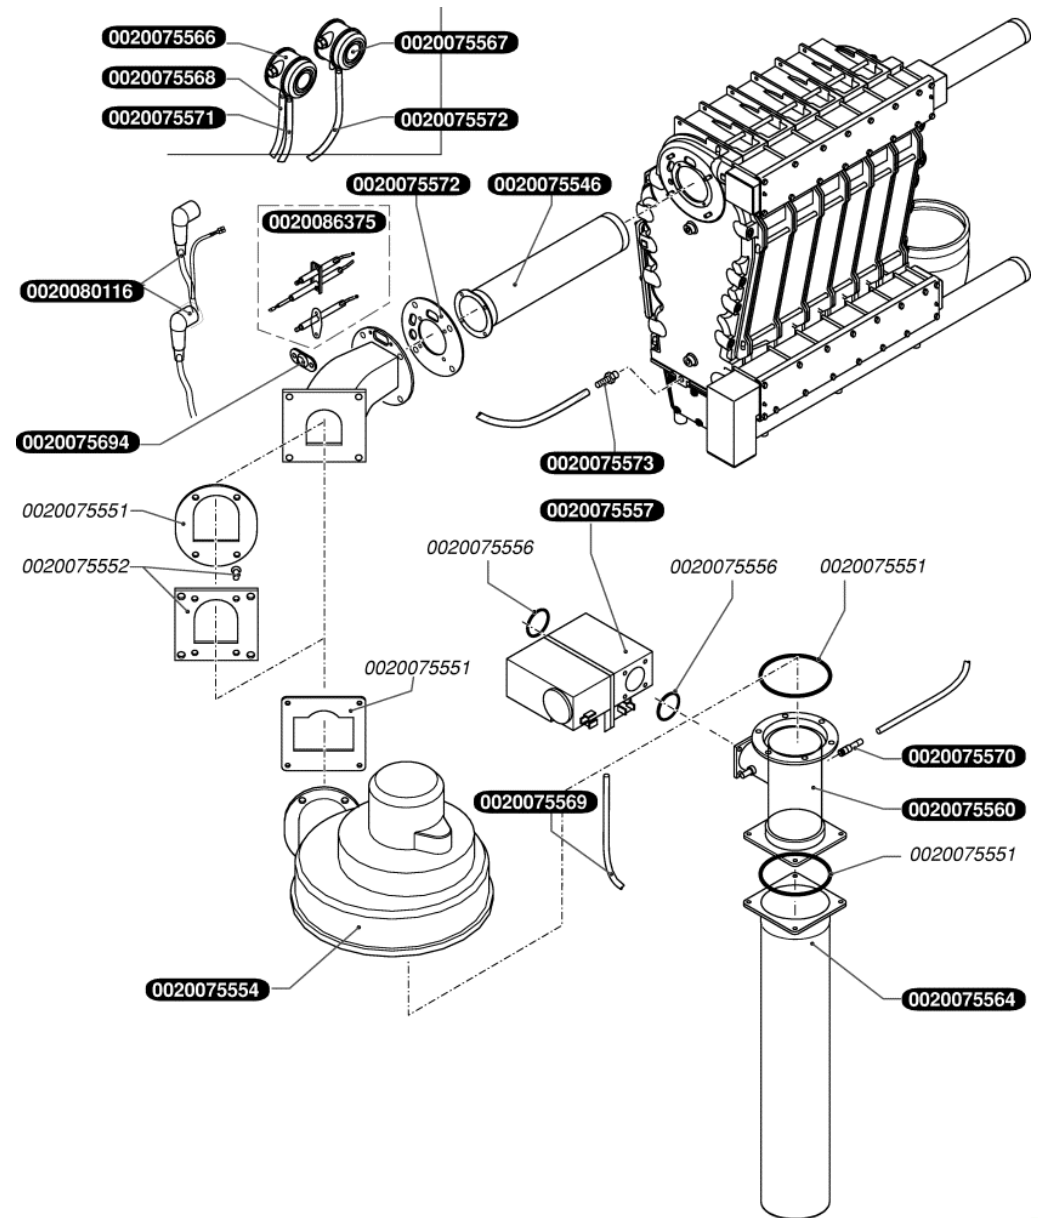

Catalogue Pièces de Rechange

---

Thermosystem Condens

120kW

---

0020075600	1	Portillon 80-280 kW
0020075602	1	Panneau 80-160 kW
0020075604	1	Couvercle 80-160kW
0020075606	1	Couvercle 80-160kW

0020048453	1	Pied réglable
0020069021	1	Capteur (pression de l'eau)
0020075573	1	Nipple
0020075575	1	Isolant 120kW
0020075581	1	Echangeur 120kW
0020075586	1	Couvercle
0020075587	1	Sachet de joints (2x2)
0020075588	1	Couvercle
0020075589	1	Joint, D=150
0020075591	1	Siphon
0020075592	1	Tuyau flexible
0020075691	1	Support (x2)
0020075693	1	Vis de fermeture (x5)
0020075718	1	Capteur (NTC)
0020075734	1	Joint
0020077718	1	Vidange

0020075546	1	Brûleur 120kW
0020075551	1	Sachet de joints, brûleur 80..280 kW
0020075552	1	Adaptateur, extracteur 80/120kW
0020075554	1	Extracteur 80/120kW
0020075556	1	Joint torique vanne (x10)
0020075557	1	Vanne 80/120kW
0020075560	1	Injecteur, tube venturi 80/120kW
0020075564	1	Douille 80-240kW
0020075566	1	Pressostat
0020075567	1	Pressostat
0020075568	1	Tuyau flexible
0020075569	1	Tuyau flexible
0020075570	1	Adaptateur
0020075571	1	Tuyau flexible
0020075572	1	Tuyau flexible (pressostat)
0020075573	1	Nipple
0020075694	1	Vitre d'inspection
0020086375	1	Bougie (kit)

0020039754	1	Patte support (x2)
0020075723	1	Faisceau de câblage
0020077722	1	Circuit imprimé
0020077723	1	Boîte (tableau électrique)
0020079394	1	Afficheur
0020079513	1	Bouton (x3)
0020079660	1	Bouchon (grand)
0020079662	1	Diaphragme (Display)
0020080102	1	Fusible 4,0 AT (x10)
0020080104	1	Etiquette 'ThermoSystem CONDENS'
0020080116	1	Faisceau de câblage (allumeur)