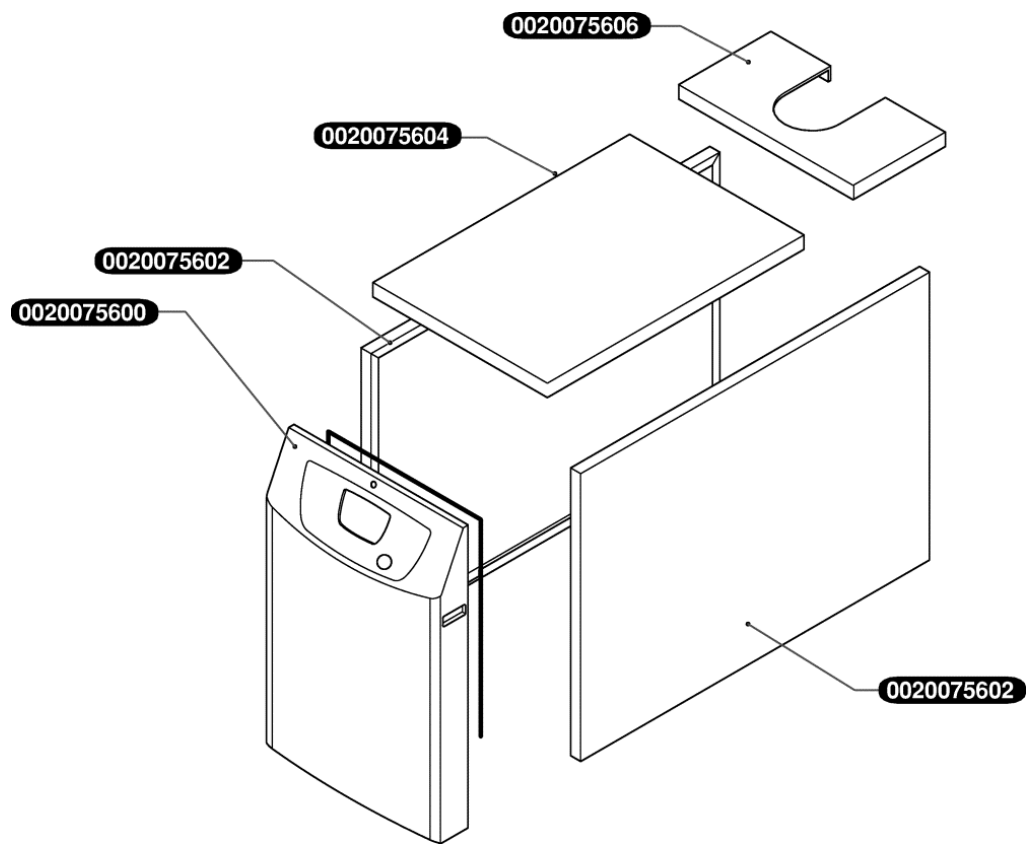

Catalogue Pièces de Rechange

---

Thermosystem Condens

120kW

---

0020075600	1	Portillon 80-280 kW
0020075602	1	Panneau 80-160 kW
0020075604	1	Couvercle 80-160kW
0020075606	1	Couvercle 80-160kW

0020048453	1	Pied réglable
0020069021	1	Capteur (pression de l'eau)
0020075573	1	Nipple
0020075575	1	Isolant 120kW
0020075581	1	Echangeur 120kW
0020075586	1	Couvercle
0020075587	1	Sachet de joints (2x2)
0020075588	1	Couvercle
0020075589	1	Joint, D=150
0020075591	1	Siphon
0020075592	1	Tuyau flexible
0020075691	1	Support (x2)
0020075693	1	Vis de fermeture (x5)
0020075718	1	Capteur (NTC)
0020075734	1	Joint
0020077718	1	Vidange