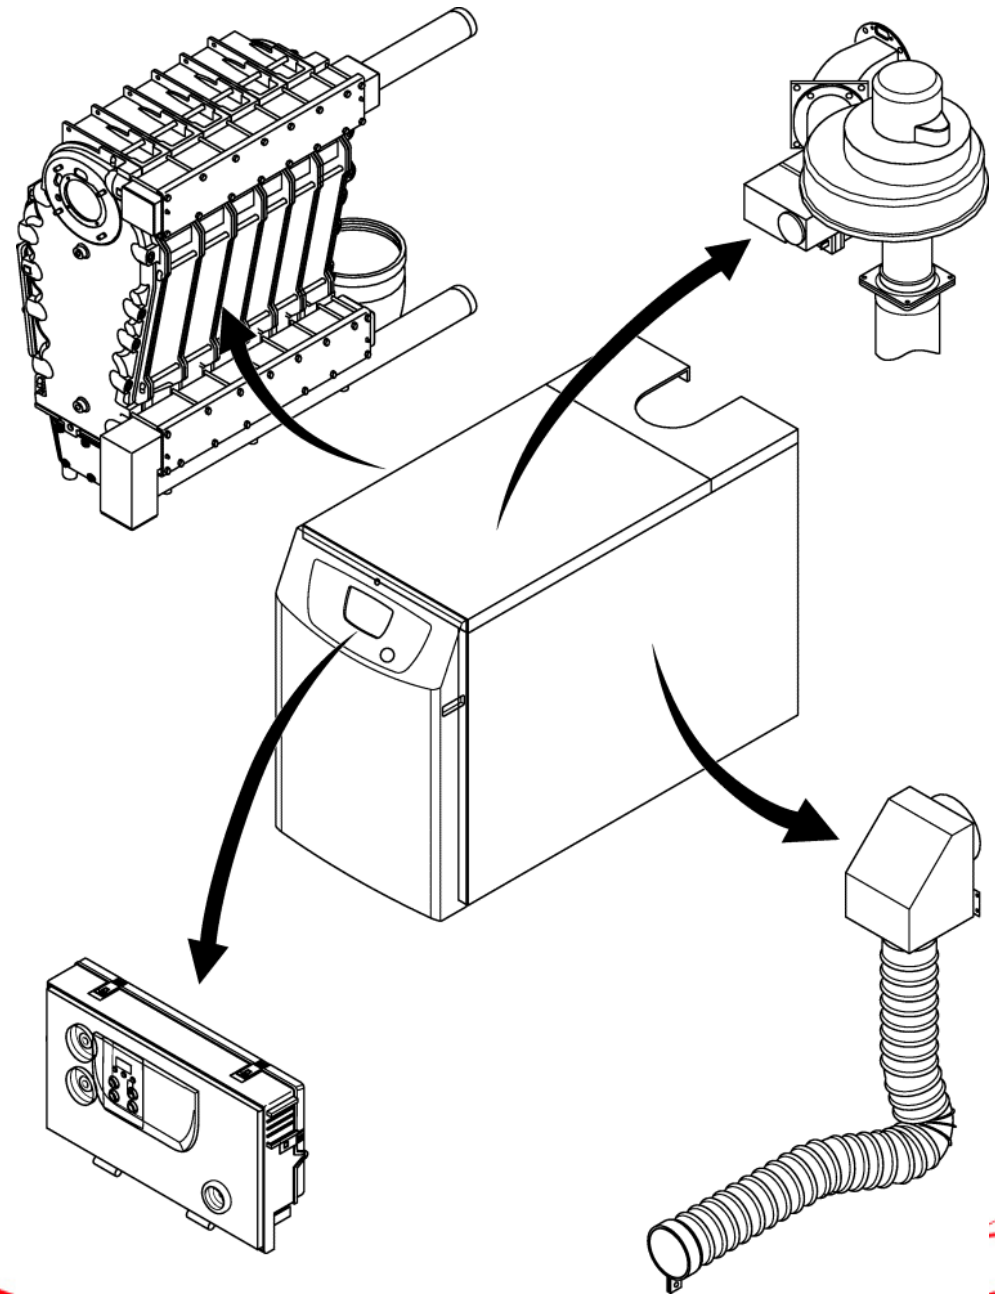

Catalogue Pièces de Rechange

Thermosystem Condens

160kW

0020075600	1	Portillon 80-280 kW
0020075602	1	Panneau 80-160 kW
0020075604	1	Couvercle 80-160kW
0020075606	1	Couvercle 80-160kW

0020048453	1	Pied réglable
0020069021	1	Capteur (pression de l'eau)
0020075573	1	Nipple
0020075576	1	Isolant 160kW
0020075582	1	Echangeur 160kW
0020075586	1	Couvercle
0020075587	1	Sachet de joints (2x2)
0020075588	1	Couvercle
0020075589	1	Joint, D=150
0020075591	1	Siphon
0020075592	1	Tuyau flexible
0020075691	1	Support (x2)
0020075693	1	Vis de fermeture (x5)
0020075718	1	Capteur (NTC)
0020075734	1	Joint
0020077718	1	Vidange

0020075547	1	Brûleur 160kW
0020075551	1	Sachet de joints, brûleur 80..280 kW
0020075552	1	Adaptateur, extracteur 80/120kW
0020075555	1	Extracteur 160-280kW
0020075556	1	Joint torique vanne (x10)
0020075558	1	Vanne 160kW
0020075561	1	Injecteur, tube venturi 160kW
0020075564	1	Douille 80-240kW
0020075566	1	Pressostat
0020075567	1	Pressostat
0020075568	1	Tuyau flexible
0020075569	1	Tuyau flexible
0020075570	1	Adaptateur
0020075571	1	Tuyau flexible
0020075572	1	Tuyau flexible (pressostat)
0020075573	1	Nipple
0020075694	1	Vitre d'inspection
0020086375	1	Bougie (kit)

0020039754	1	Patte support (x2)
0020075723	1	Faisceau de câblage
0020077722	1	Circuit imprimé
0020077723	1	Boîte (tableau électrique)
0020079394	1	Afficheur
0020079513	1	Bouton (x3)
0020079660	1	Bouchon (grand)
0020079662	1	Diaphragme (Display)
0020080102	1	Fusible 4,0 AT (x10)
0020080104	1	Etiquette 'ThermoSystem CONDENS'
0020080116	1	Faisceau de câblage (allumeur)