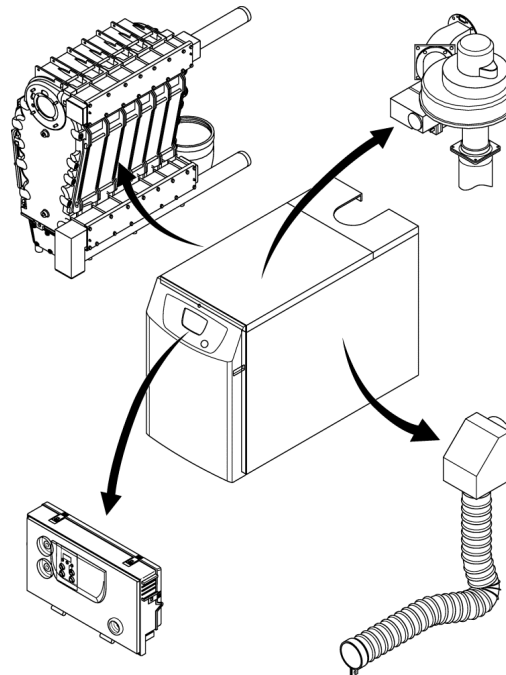

Catalogue Pièces de Rechange

Thermosystem Condens

160kW

0020075600	1	Portillon 80-280 kW
0020075602	1	Panneau 80-160 kW
0020075604	1	Couvercle 80-160kW
0020075606	1	Couvercle 80-160kW

0020048453	1	Pied réglable
0020069021	1	Capteur (pression de l'eau)
0020075573	1	Nipple
0020075576	1	Isolant 160kW
0020075582	1	Echangeur 160kW
0020075586	1	Couvercle
0020075587	1	Sachet de joints (2x2)
0020075588	1	Couvercle
0020075589	1	Joint, D=150
0020075591	1	Siphon
0020075592	1	Tuyau flexible
0020075691	1	Support (x2)
0020075693	1	Vis de fermeture (x5)
0020075718	1	Capteur (NTC)
0020075734	1	Joint
0020077718	1	Vidange

0020075547	1	Brûleur 160kW
0020075551	1	Sachet de joints, brûleur 80..280 kW
0020075552	1	Adaptateur, extracteur 80/120kW
0020075555	1	Extracteur 160-280kW
0020075556	1	Joint torique vanne (x10)
0020075558	1	Vanne 160kW
0020075561	1	Injecteur, tube venturi 160kW
0020075564	1	Douille 80-240kW
0020075566	1	Pressostat
0020075567	1	Pressostat
0020075568	1	Tuyau flexible
0020075569	1	Tuyau flexible
0020075570	1	Adaptateur
0020075571	1	Tuyau flexible
0020075572	1	Tuyau flexible (pressostat)
0020075573	1	Nipple
0020075694	1	Vitre d'inspection
0020086375	1	Bougie (kit)