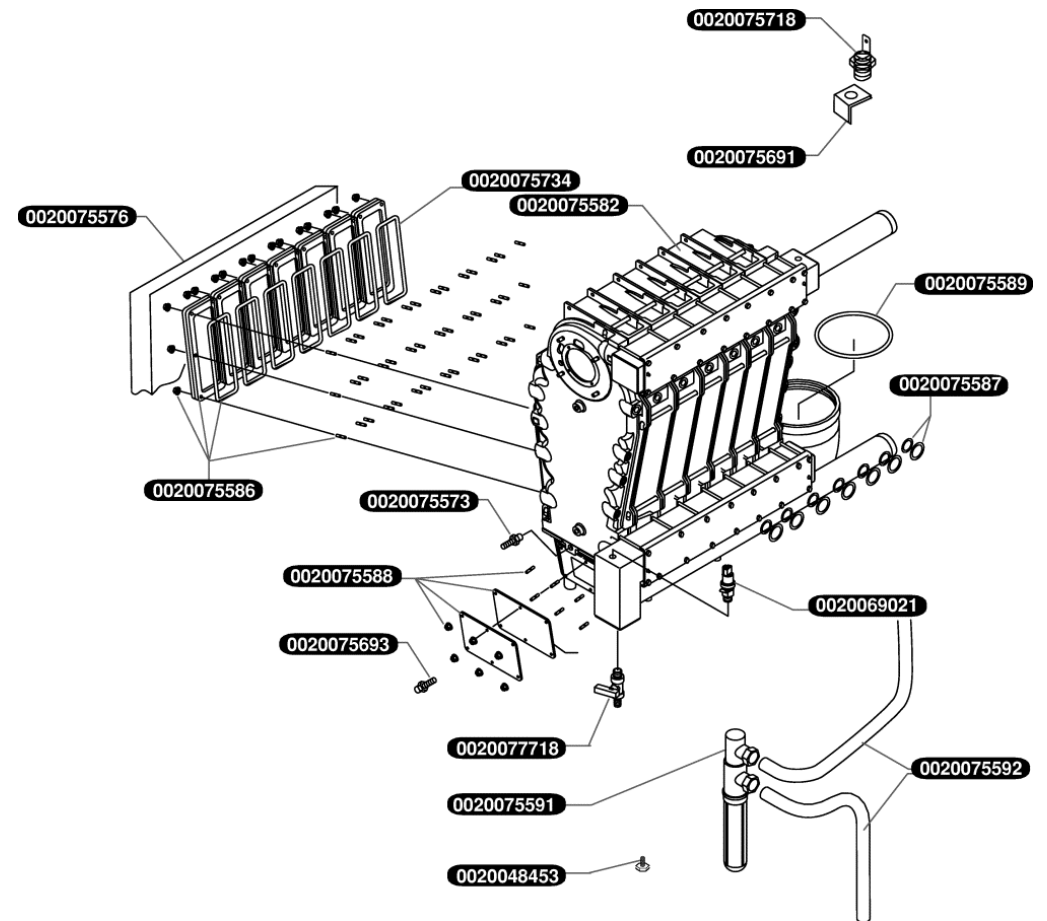

Catalogue Pièces de Rechange

Thermosystem Condens

160kW

0020075600	1	Portillon 80-280 kW
0020075602	1	Panneau 80-160 kW
0020075604	1	Couvercle 80-160kW
0020075606	1	Couvercle 80-160kW

0020048453	1	Pied réglable
0020069021	1	Capteur (pression de l'eau)
0020075573	1	Nipple
0020075576	1	Isolant 160kW
0020075582	1	Echangeur 160kW
0020075586	1	Couvercle
0020075587	1	Sachet de joints (2x2)
0020075588	1	Couvercle
0020075589	1	Joint, D=150
0020075591	1	Siphon
0020075592	1	Tuyau flexible
0020075691	1	Support (x2)
0020075693	1	Vis de fermeture (x5)
0020075718	1	Capteur (NTC)
0020075734	1	Joint
0020077718	1	Vidange

0020075547	1	Brûleur 160kW
0020075551	1	Sachet de joints, brûleur 80..280 kW
0020075552	1	Adaptateur, extracteur 80/120kW
0020075555	1	Extracteur 160-280kW
0020075556	1	Joint torique vanne (x10)
0020075558	1	Vanne 160kW
0020075561	1	Injecteur, tube venturi 160kW
0020075564	1	Douille 80-240kW
0020075566	1	Pressostat
0020075567	1	Pressostat
0020075568	1	Tuyau flexible
0020075569	1	Tuyau flexible
0020075570	1	Adaptateur
0020075571	1	Tuyau flexible
0020075572	1	Tuyau flexible (pressostat)
0020075573	1	Nipple
0020075694	1	Vitre d'inspection
0020086375	1	Bougie (kit)

0020039754	1	Patte support (x2)
0020075723	1	Faisceau de câblage
0020077722	1	Circuit imprimé
0020077723	1	Boîte (tableau électrique)
0020079394	1	Afficheur
0020079513	1	Bouton (x3)
0020079660	1	Bouchon (grand)
0020079662	1	Diaphragme (Display)
0020080102	1	Fusible 4,0 AT (x10)
0020080104	1	Etiquette 'ThermoSystem CONDENS'
0020080116	1	Faisceau de câblage (allumeur)