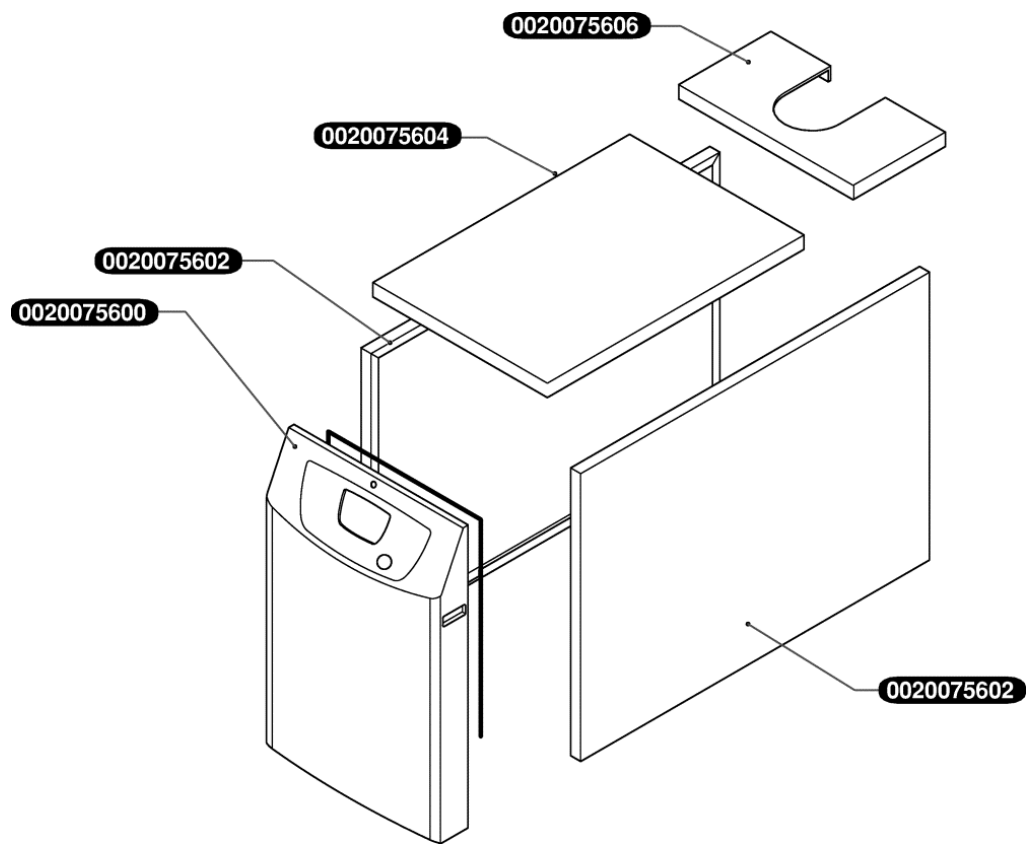

Catalogue Pièces de Rechange

Thermosystem Condens

160kW

0020075600	1	Portillon 80-280 kW
0020075602	1	Panneau 80-160 kW
0020075604	1	Couvercle 80-160kW
0020075606	1	Couvercle 80-160kW

0020048453	1	Pied réglable
0020069021	1	Capteur (pression de l'eau)
0020075573	1	Nipple
0020075576	1	Isolant 160kW
0020075582	1	Echangeur 160kW
0020075586	1	Couvercle
0020075587	1	Sachet de joints (2x2)
0020075588	1	Couvercle
0020075589	1	Joint, D=150
0020075591	1	Siphon
0020075592	1	Tuyau flexible
0020075691	1	Support (x2)
0020075693	1	Vis de fermeture (x5)
0020075718	1	Capteur (NTC)
0020075734	1	Joint
0020077718	1	Vidange