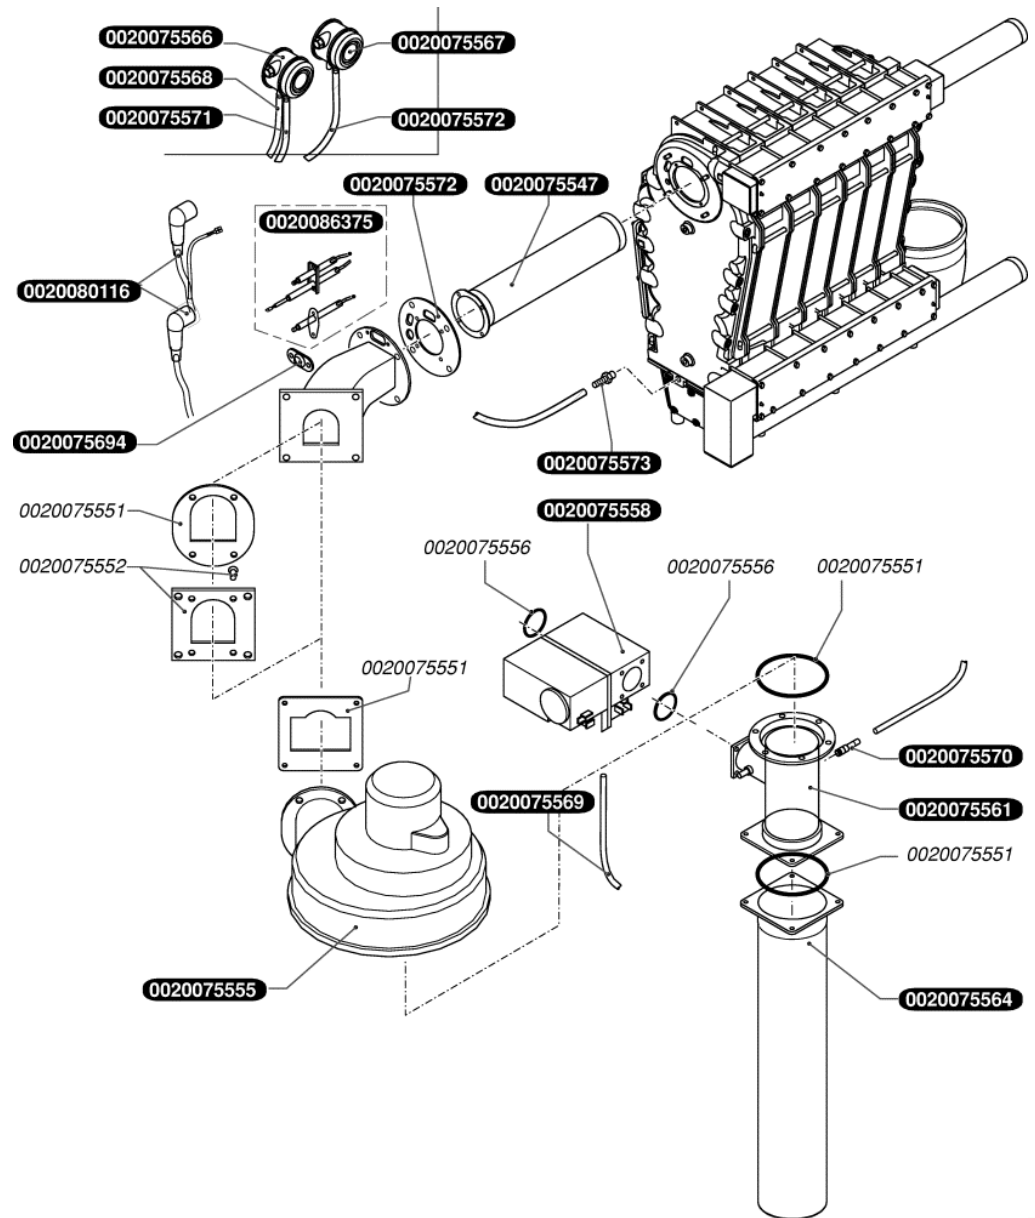

Catalogue Pièces de Rechange

Thermosystem Condens

160kW

0020075600	1	Portillon 80-280 kW
0020075602	1	Panneau 80-160 kW
0020075604	1	Couvercle 80-160kW
0020075606	1	Couvercle 80-160kW

0020048453	1	Pied réglable
0020069021	1	Capteur (pression de l'eau)
0020075573	1	Nipple
0020075576	1	Isolant 160kW
0020075582	1	Echangeur 160kW
0020075586	1	Couvercle
0020075587	1	Sachet de joints (2x2)
0020075588	1	Couvercle
0020075589	1	Joint, D=150
0020075591	1	Siphon
0020075592	1	Tuyau flexible
0020075691	1	Support (x2)
0020075693	1	Vis de fermeture (x5)
0020075718	1	Capteur (NTC)
0020075734	1	Joint
0020077718	1	Vidange

0020075547	1	Brûleur 160kW
0020075551	1	Sachet de joints, brûleur 80..280 kW
0020075552	1	Adaptateur, extracteur 80/120kW
0020075555	1	Extracteur 160-280kW
0020075556	1	Joint torique vanne (x10)
0020075558	1	Vanne 160kW
0020075561	1	Injecteur, tube venturi 160kW
0020075564	1	Douille 80-240kW
0020075566	1	Pressostat
0020075567	1	Pressostat
0020075568	1	Tuyau flexible
0020075569	1	Tuyau flexible
0020075570	1	Adaptateur
0020075571	1	Tuyau flexible
0020075572	1	Tuyau flexible (pressostat)
0020075573	1	Nipple
0020075694	1	Vitre d'inspection
0020086375	1	Bougie (kit)

0020039754	1	Patte support (x2)
0020075723	1	Faisceau de câblage
0020077722	1	Circuit imprimé
0020077723	1	Boîte (tableau électrique)
0020079394	1	Afficheur
0020079513	1	Bouton (x3)
0020079660	1	Bouchon (grand)
0020079662	1	Diaphragme (Display)
0020080102	1	Fusible 4,0 AT (x10)
0020080104	1	Etiquette 'ThermoSystem CONDENS'
0020080116	1	Faisceau de câblage (allumeur)