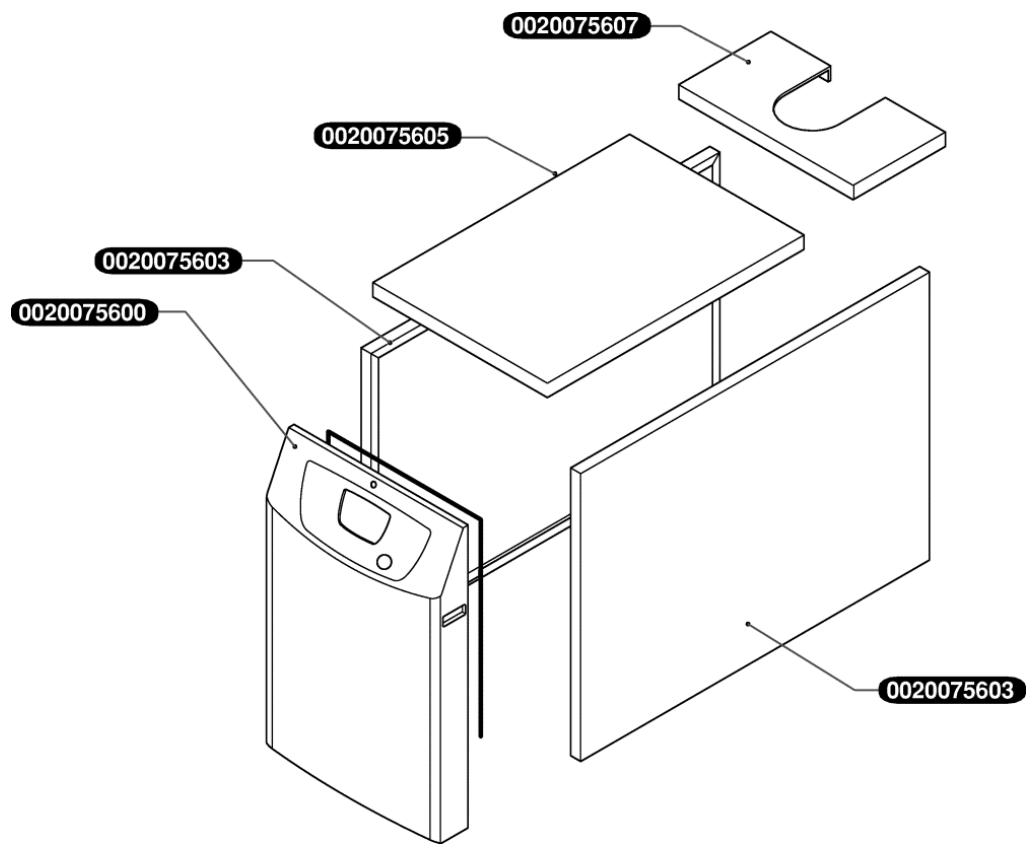

Catalogue Pièces de Rechange

Thermosystem Condens

200kW

0020075600	1	Portillon 80-280 kW
0020075603	1	Panneau 200-280 kW
0020075605	1	Couvercle 200-280kW
0020075607	1	Couvercle 200-280kW

0020048453	1	Pied réglable
0020069021	1	Capteur (pression de l'eau)
0020075573	1	Nipple
0020075577	1	Isolant 200kW
0020075583	1	Echangeur 200kW
0020075586	1	Couvercle
0020075587	1	Sachet de joints (2x2)
0020075588	1	Couvercle
0020075590	1	Joint, D=200
0020075591	1	Siphon
0020075592	1	Tuyau flexible
0020075691	1	Support (x2)
0020075693	1	Vis de fermeture (x5)
0020075718	1	Capteur (NTC)
0020075734	1	Joint
0020077718	1	Vidange