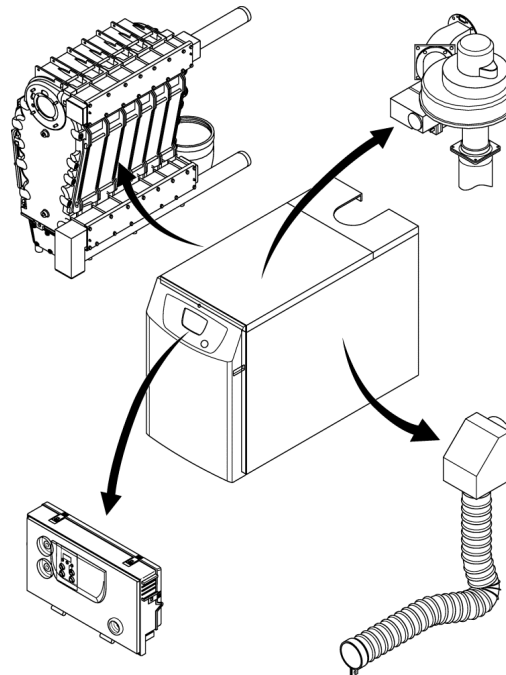

Catalogue Pièces de Rechange

Thermosystem Condens

200kW

0020075600	1	Portillon 80-280 kW
0020075603	1	Panneau 200-280 kW
0020075605	1	Couvercle 200-280kW
0020075607	1	Couvercle 200-280kW

0020048453	1	Pied réglable
0020069021	1	Capteur (pression de l'eau)
0020075573	1	Nipple
0020075577	1	Isolant 200kW
0020075583	1	Echangeur 200kW
0020075586	1	Couvercle
0020075587	1	Sachet de joints (2x2)
0020075588	1	Couvercle
0020075590	1	Joint, D=200
0020075591	1	Siphon
0020075592	1	Tuyau flexible
0020075691	1	Support (x2)
0020075693	1	Vis de fermeture (x5)
0020075718	1	Capteur (NTC)
0020075734	1	Joint
0020077718	1	Vidange

0020075548	1	Brûleur 200kW
0020075551	1	Sachet de joints, brûleur 80..280 kW
0020075555	1	Extracteur 160-280kW
0020075556	1	Joint torique vanne (x10)
0020075559	1	Vanne 200-280kW
0020075562	1	Injecteur, tube venturi 200/240kW
0020075564	1	Douille 80-240kW
0020075566	1	Pressostat
0020075567	1	Pressostat
0020075568	1	Tuyau flexible
0020075569	1	Tuyau flexible
0020075570	1	Adaptateur
0020075571	1	Tuyau flexible
0020075572	1	Tuyau flexible (pressostat)
0020075573	1	Nipple
0020075694	1	Vitre d'inspection
0020086375	1	Bougie (kit)

<i>0020039754</i>	<i>1</i>	<i>Patte support (x2)</i>
<i>0020075723</i>	<i>1</i>	<i>Faisceau de câblage</i>
<i>0020077722</i>	<i>1</i>	<i>Circuit imprimé</i>
<i>0020077723</i>	<i>1</i>	<i>Boîte (tableau électrique)</i>
<i>0020079394</i>	<i>1</i>	<i>Afficheur</i>
<i>0020079513</i>	<i>1</i>	<i>Bouton (x3)</i>
<i>0020079660</i>	<i>1</i>	<i>Bouchon (grand)</i>
<i>0020079662</i>	<i>1</i>	<i>Diaphragme (Display)</i>
<i>0020080102</i>	<i>1</i>	<i>Fusible 4,0 AT (x10)</i>
<i>0020080104</i>	<i>1</i>	<i>Etiquette 'ThermoSystem CONDENS'</i>
<i>0020080116</i>	<i>1</i>	<i>Faisceau de câblage (allumeur)</i>