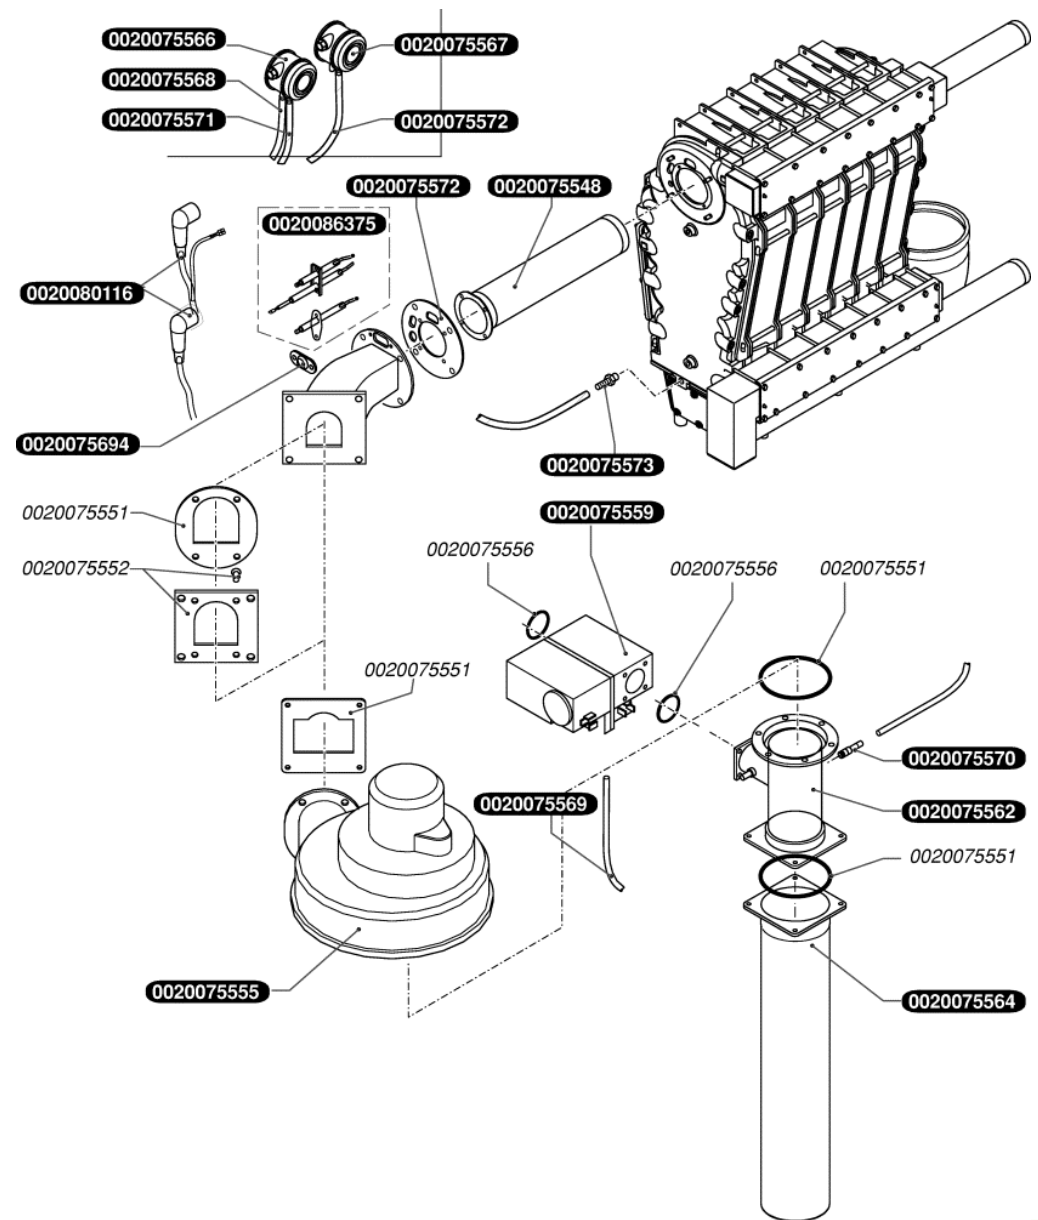

Catalogue Pièces de Rechange

Thermosystem Condens

200kW

0020075600	1	Portillon 80-280 kW
0020075603	1	Panneau 200-280 kW
0020075605	1	Couvercle 200-280kW
0020075607	1	Couvercle 200-280kW

0020048453	1	Pied réglable
0020069021	1	Capteur (pression de l'eau)
0020075573	1	Nipple
0020075577	1	Isolant 200kW
0020075583	1	Echangeur 200kW
0020075586	1	Couvercle
0020075587	1	Sachet de joints (2x2)
0020075588	1	Couvercle
0020075590	1	Joint, D=200
0020075591	1	Siphon
0020075592	1	Tuyau flexible
0020075691	1	Support (x2)
0020075693	1	Vis de fermeture (x5)
0020075718	1	Capteur (NTC)
0020075734	1	Joint
0020077718	1	Vidange

0020075548	1	Brûleur 200kW
0020075551	1	Sachet de joints, brûleur 80..280 kW
0020075555	1	Extracteur 160-280kW
0020075556	1	Joint torique vanne (x10)
0020075559	1	Vanne 200-280kW
0020075562	1	Injecteur, tube venturi 200/240kW
0020075564	1	Douille 80-240kW
0020075566	1	Pressostat
0020075567	1	Pressostat
0020075568	1	Tuyau flexible
0020075569	1	Tuyau flexible
0020075570	1	Adaptateur
0020075571	1	Tuyau flexible
0020075572	1	Tuyau flexible (pressostat)
0020075573	1	Nipple
0020075694	1	Vitre d'inspection
0020086375	1	Bougie (kit)

<i>0020039754</i>	<i>1</i>	<i>Patte support (x2)</i>
<i>0020075723</i>	<i>1</i>	<i>Faisceau de câblage</i>
<i>0020077722</i>	<i>1</i>	<i>Circuit imprimé</i>
<i>0020077723</i>	<i>1</i>	<i>Boîte (tableau électrique)</i>
<i>0020079394</i>	<i>1</i>	<i>Afficheur</i>
<i>0020079513</i>	<i>1</i>	<i>Bouton (x3)</i>
<i>0020079660</i>	<i>1</i>	<i>Bouchon (grand)</i>
<i>0020079662</i>	<i>1</i>	<i>Diaphragme (Display)</i>
<i>0020080102</i>	<i>1</i>	<i>Fusible 4,0 AT (x10)</i>
<i>0020080104</i>	<i>1</i>	<i>Etiquette 'ThermoSystem CONDENS'</i>
<i>0020080116</i>	<i>1</i>	<i>Faisceau de câblage (allumeur)</i>

0020075569	1	Tuyau flexible
0020075592	1	Tuyau flexible
0020075597	1	Boîte
0020075598	1	Joint
0020075599	1	Tube d'amenée d'air frais
0020075720	1	Filtre