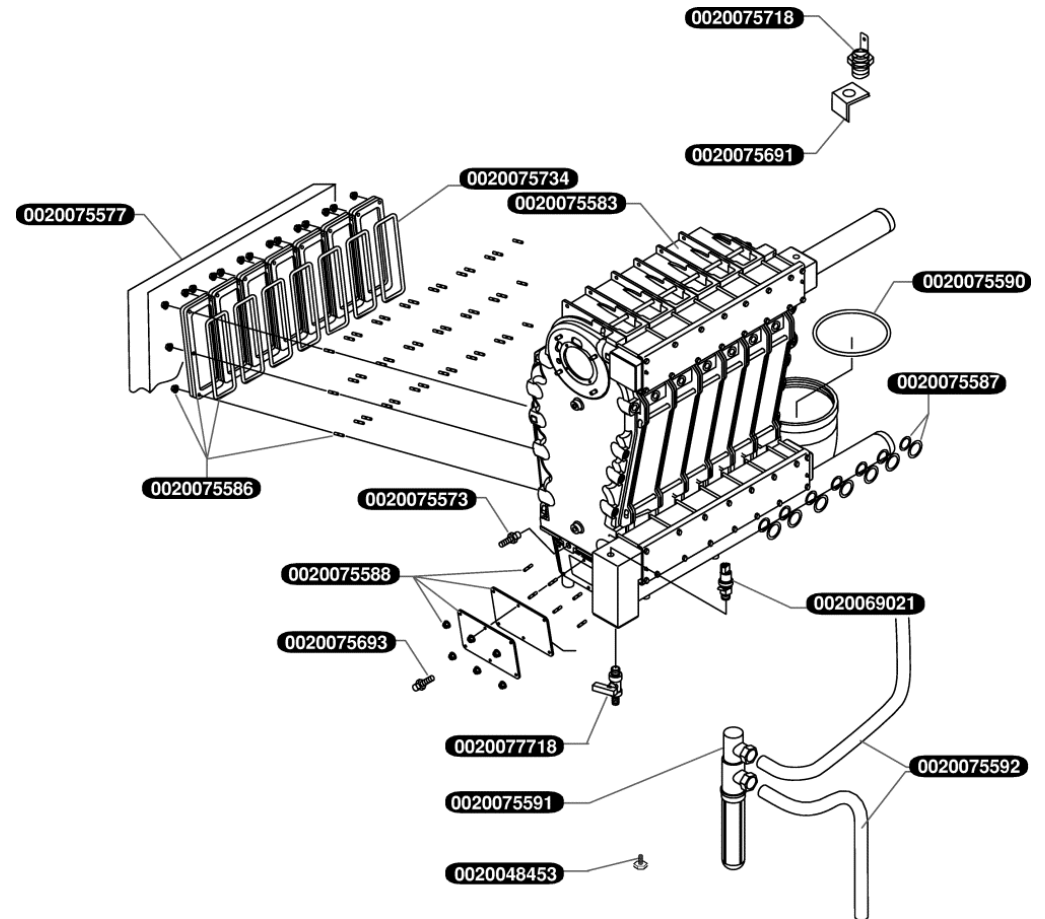

Catalogue Pièces de Rechange

Thermosystem Condens

200kW

0020075600	1	Portillon 80-280 kW
0020075603	1	Panneau 200-280 kW
0020075605	1	Couvercle 200-280kW
0020075607	1	Couvercle 200-280kW

0020048453	1	Pied réglable
0020069021	1	Capteur (pression de l'eau)
0020075573	1	Nipple
0020075577	1	Isolant 200kW
0020075583	1	Echangeur 200kW
0020075586	1	Couvercle
0020075587	1	Sachet de joints (2x2)
0020075588	1	Couvercle
0020075590	1	Joint, D=200
0020075591	1	Siphon
0020075592	1	Tuyau flexible
0020075691	1	Support (x2)
0020075693	1	Vis de fermeture (x5)
0020075718	1	Capteur (NTC)
0020075734	1	Joint
0020077718	1	Vidange

0020075548	1	Brûleur 200kW
0020075551	1	Sachet de joints, brûleur 80..280 kW
0020075555	1	Extracteur 160-280kW
0020075556	1	Joint torique vanne (x10)
0020075559	1	Vanne 200-280kW
0020075562	1	Injecteur, tube venturi 200/240kW
0020075564	1	Douille 80-240kW
0020075566	1	Pressostat
0020075567	1	Pressostat
0020075568	1	Tuyau flexible
0020075569	1	Tuyau flexible
0020075570	1	Adaptateur
0020075571	1	Tuyau flexible
0020075572	1	Tuyau flexible (pressostat)
0020075573	1	Nipple
0020075694	1	Vitre d'inspection
0020086375	1	Bougie (kit)

<i>0020039754</i>	<i>1</i>	<i>Patte support (x2)</i>
<i>0020075723</i>	<i>1</i>	<i>Faisceau de câblage</i>
<i>0020077722</i>	<i>1</i>	<i>Circuit imprimé</i>
<i>0020077723</i>	<i>1</i>	<i>Boîte (tableau électrique)</i>
<i>0020079394</i>	<i>1</i>	<i>Afficheur</i>
<i>0020079513</i>	<i>1</i>	<i>Bouton (x3)</i>
<i>0020079660</i>	<i>1</i>	<i>Bouchon (grand)</i>
<i>0020079662</i>	<i>1</i>	<i>Diaphragme (Display)</i>
<i>0020080102</i>	<i>1</i>	<i>Fusible 4,0 AT (x10)</i>
<i>0020080104</i>	<i>1</i>	<i>Etiquette 'ThermoSystem CONDENS'</i>
<i>0020080116</i>	<i>1</i>	<i>Faisceau de câblage (allumeur)</i>

0020075569	1	Tuyau flexible
0020075592	1	Tuyau flexible
0020075597	1	Boîte
0020075598	1	Joint
0020075599	1	Tube d'amenée d'air frais
0020075720	1	Filtre