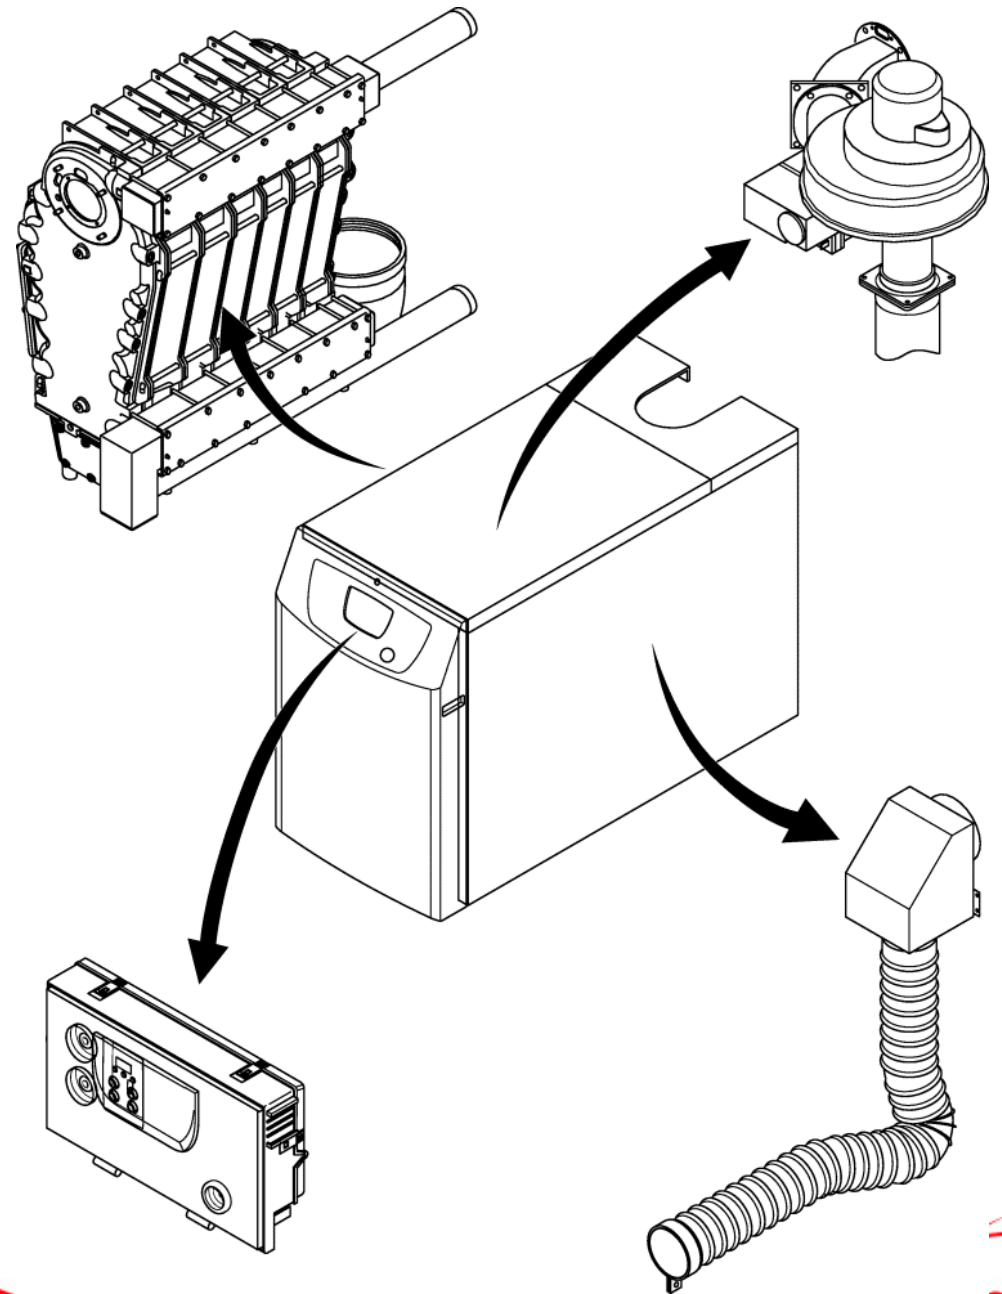

Catalogue Pièces de Rechange

Thermosystem Condens

200kW

0020075600	1	Portillon 80-280 kW
0020075603	1	Panneau 200-280 kW
0020075605	1	Couvercle 200-280kW
0020075607	1	Couvercle 200-280kW

0020048453	1	Pied réglable
0020069021	1	Capteur (pression de l'eau)
0020075573	1	Nipple
0020075577	1	Isolant 200kW
0020075583	1	Echangeur 200kW
0020075586	1	Couvercle
0020075587	1	Sachet de joints (2x2)
0020075588	1	Couvercle
0020075590	1	Joint, D=200
0020075591	1	Siphon
0020075592	1	Tuyau flexible
0020075691	1	Support (x2)
0020075693	1	Vis de fermeture (x5)
0020075718	1	Capteur (NTC)
0020075734	1	Joint
0020077718	1	Vidange

0020075548	1	Brûleur 200kW
0020075551	1	Sachet de joints, brûleur 80..280 kW
0020075555	1	Extracteur 160-280kW
0020075556	1	Joint torique vanne (x10)
0020075559	1	Vanne 200-280kW
0020075562	1	Injecteur, tube venturi 200/240kW
0020075564	1	Douille 80-240kW
0020075566	1	Pressostat
0020075567	1	Pressostat
0020075568	1	Tuyau flexible
0020075569	1	Tuyau flexible
0020075570	1	Adaptateur
0020075571	1	Tuyau flexible
0020075572	1	Tuyau flexible (pressostat)
0020075573	1	Nipple
0020075694	1	Vitre d'inspection
0020086375	1	Bougie (kit)

<i>0020039754</i>	<i>1</i>	<i>Patte support (x2)</i>
<i>0020075723</i>	<i>1</i>	<i>Faisceau de câblage</i>
<i>0020077722</i>	<i>1</i>	<i>Circuit imprimé</i>
<i>0020077723</i>	<i>1</i>	<i>Boîte (tableau électrique)</i>
<i>0020079394</i>	<i>1</i>	<i>Afficheur</i>
<i>0020079513</i>	<i>1</i>	<i>Bouton (x3)</i>
<i>0020079660</i>	<i>1</i>	<i>Bouchon (grand)</i>
<i>0020079662</i>	<i>1</i>	<i>Diaphragme (Display)</i>
<i>0020080102</i>	<i>1</i>	<i>Fusible 4,0 AT (x10)</i>
<i>0020080104</i>	<i>1</i>	<i>Etiquette 'ThermoSystem CONDENS'</i>
<i>0020080116</i>	<i>1</i>	<i>Faisceau de câblage (allumeur)</i>