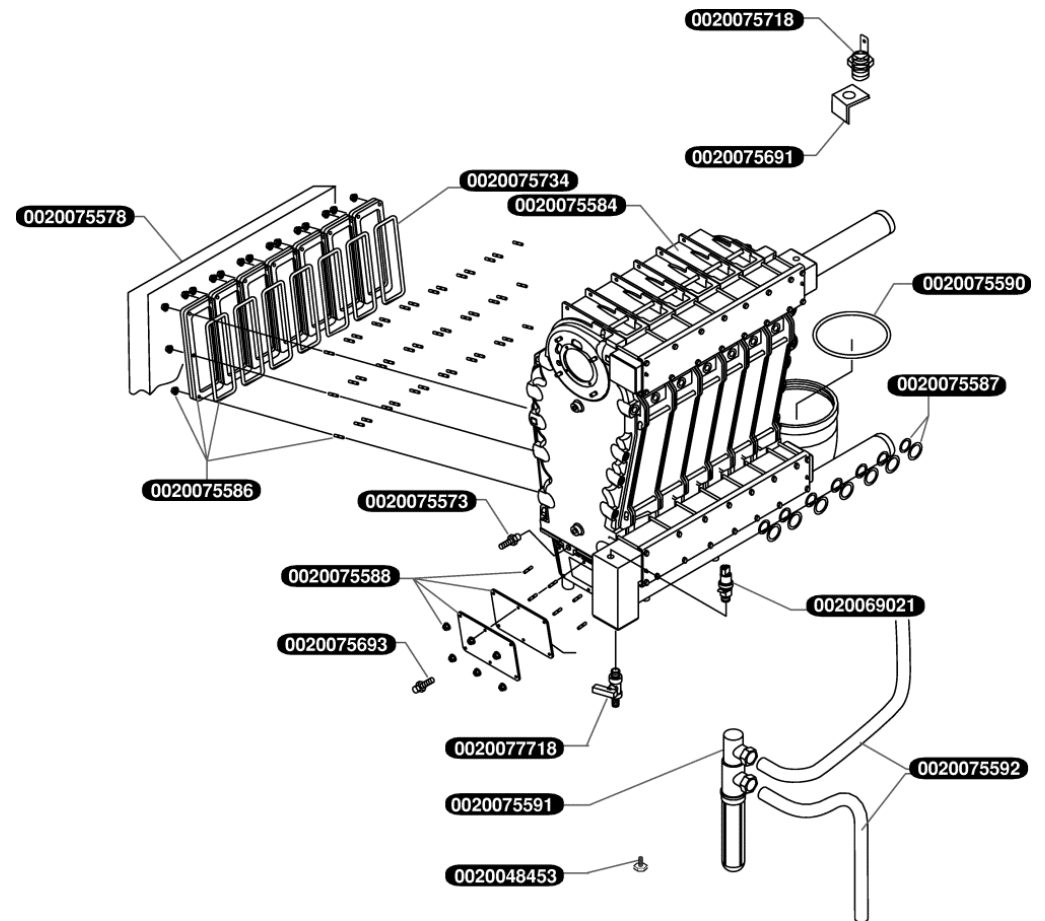

Catalogue Pièces de Rechange

---

Thermosystem Condens

240kW

---

0020075600	1	Portillon 80-280 kW
0020075603	1	Panneau 200-280 kW
0020075605	1	Couvercle 200-280kW
0020075607	1	Couvercle 200-280kW

0020048453	1	Pied réglable
0020069021	1	Capteur (pression de l'eau)
0020075573	1	Nipple
0020075578	1	Isolant 240kW
0020075584	1	Echangeur 240kW
0020075586	1	Couvercle
0020075587	1	Sachet de joints (2x2)
0020075588	1	Couvercle
0020075590	1	Joint, D=200
0020075591	1	Siphon
0020075592	1	Tuyau flexible
0020075691	1	Support (x2)
0020075693	1	Vis de fermeture (x5)
0020075718	1	Capteur (NTC)
0020075734	1	Joint
0020077718	1	Vidange

0020075551	1	Sachet de joints, brûleur 80..280 kW
0020075555	1	Extracteur 160-280kW
0020075556	1	Joint torique vanne (x10)
0020075559	1	Vanne 200-280kW
0020075562	1	Injecteur, tube venturi 200/240kW
0020075564	1	Douille 80-240kW
0020075566	1	Pressostat
0020075567	1	Pressostat
0020075568	1	Tuyau flexible
0020075569	1	Tuyau flexible
0020075570	1	Adaptateur
0020075571	1	Tuyau flexible
0020075572	1	Tuyau flexible (pressostat)
0020075573	1	Nipple
0020075694	1	Vitre d'inspection
0020086375	1	Bougie (kit)

0020039754	1	Patte support (x2)
0020075723	1	Faisceau de câblage
0020077722	1	Circuit imprimé
0020077723	1	Boîte (tableau électrique)
0020079394	1	Afficheur
0020079513	1	Bouton (x3)
0020079660	1	Bouchon (grand)
0020079662	1	Diaphragme (Display)
0020080102	1	Fusible 4,0 AT (x10)
0020080104	1	Etiquette 'ThermoSystem CONDENS'
0020080116	1	Faisceau de câblage (allumeur)

0020075569	1	Tuyau flexible
0020075592	1	Tuyau flexible
0020075597	1	Boîte
0020075598	1	Joint
0020075599	1	Tube d'amenée d'air frais
0020075720	1	Filtre