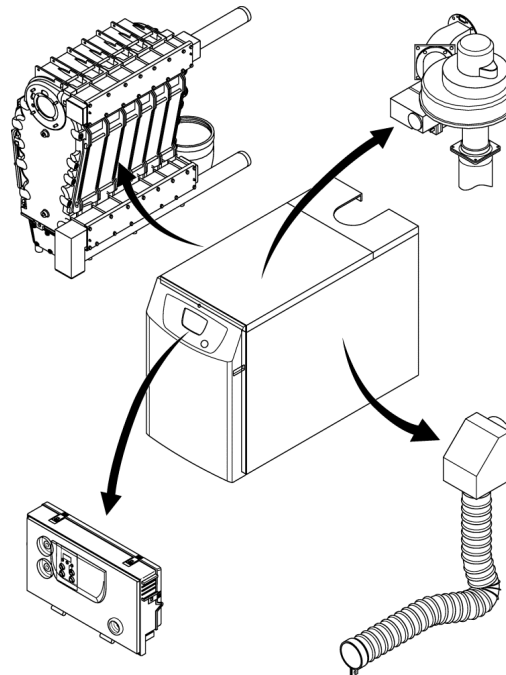

Catalogue Pièces de Rechange

---

Thermosystem Condens

240kW

---

0020075600	1	Portillon 80-280 kW
0020075603	1	Panneau 200-280 kW
0020075605	1	Couvercle 200-280kW
0020075607	1	Couvercle 200-280kW

0020048453	1	Pied réglable
0020069021	1	Capteur (pression de l'eau)
0020075573	1	Nipple
0020075578	1	Isolant 240kW
0020075584	1	Echangeur 240kW
0020075586	1	Couvercle
0020075587	1	Sachet de joints (2x2)
0020075588	1	Couvercle
0020075590	1	Joint, D=200
0020075591	1	Siphon
0020075592	1	Tuyau flexible
0020075691	1	Support (x2)
0020075693	1	Vis de fermeture (x5)
0020075718	1	Capteur (NTC)
0020075734	1	Joint
0020077718	1	Vidange

0020075551	1	Sachet de joints, brûleur 80..280 kW
0020075555	1	Extracteur 160-280kW
0020075556	1	Joint torique vanne (x10)
0020075559	1	Vanne 200-280kW
0020075562	1	Injecteur, tube venturi 200/240kW
0020075564	1	Douille 80-240kW
0020075566	1	Pressostat
0020075567	1	Pressostat
0020075568	1	Tuyau flexible
0020075569	1	Tuyau flexible
0020075570	1	Adaptateur
0020075571	1	Tuyau flexible
0020075572	1	Tuyau flexible (pressostat)
0020075573	1	Nipple
0020075694	1	Vitre d'inspection
0020086375	1	Bougie (kit)

0020039754	1	Patte support (x2)
0020075723	1	Faisceau de câblage
0020077722	1	Circuit imprimé
0020077723	1	Boîte (tableau électrique)
0020079394	1	Afficheur
0020079513	1	Bouton (x3)
0020079660	1	Bouchon (grand)
0020079662	1	Diaphragme (Display)
0020080102	1	Fusible 4,0 AT (x10)
0020080104	1	Etiquette 'ThermoSystem CONDENS'
0020080116	1	Faisceau de câblage (allumeur)