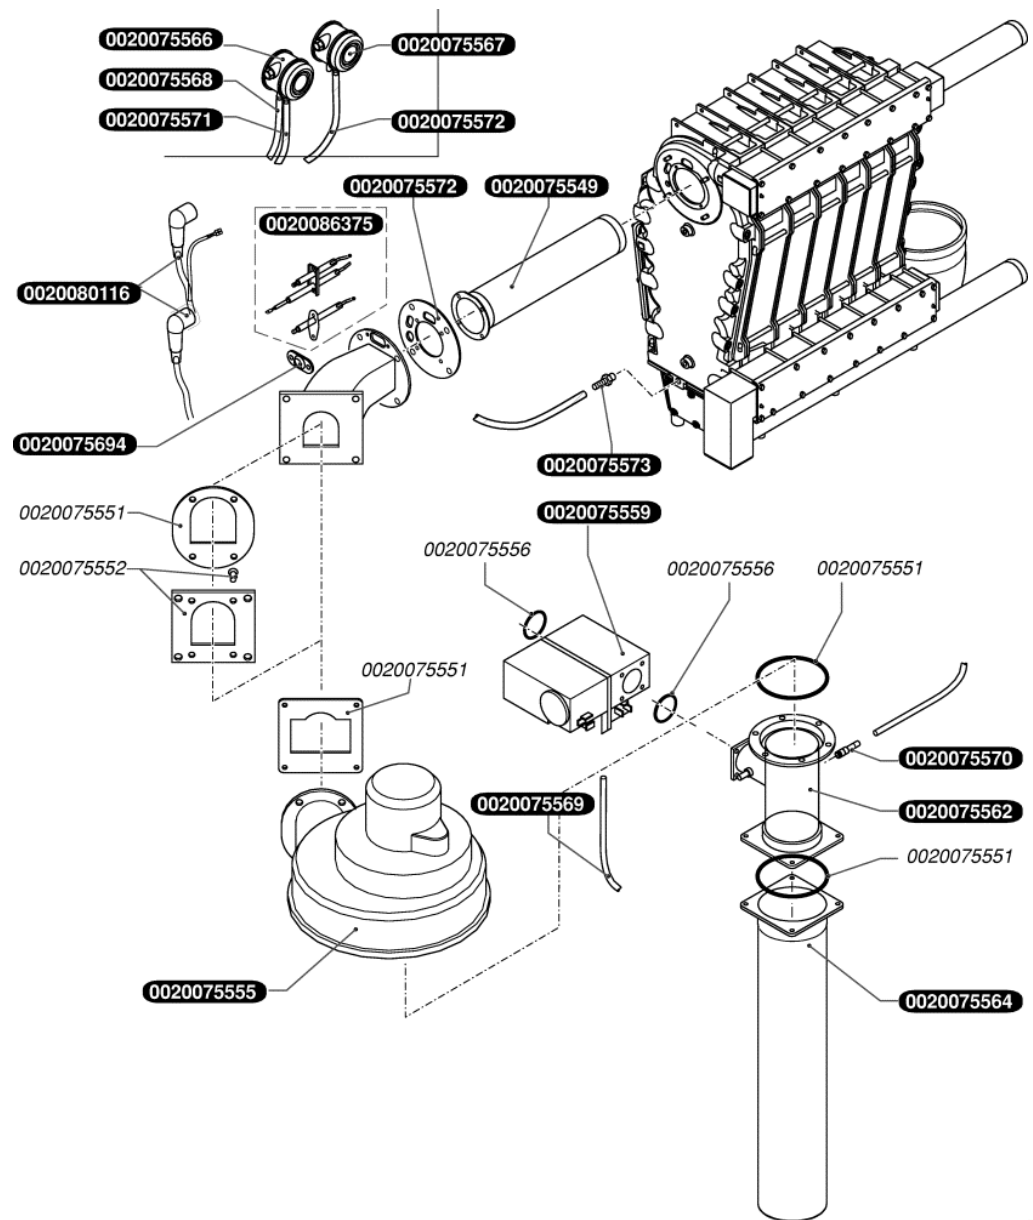

Catalogue Pièces de Rechange

---

Thermosystem Condens

240kW

---

0020075600	1	Portillon 80-280 kW
0020075603	1	Panneau 200-280 kW
0020075605	1	Couvercle 200-280kW
0020075607	1	Couvercle 200-280kW

0020048453	1	Pied réglable
0020069021	1	Capteur (pression de l'eau)
0020075573	1	Nipple
0020075578	1	Isolant 240kW
0020075584	1	Echangeur 240kW
0020075586	1	Couvercle
0020075587	1	Sachet de joints (2x2)
0020075588	1	Couvercle
0020075590	1	Joint, D=200
0020075591	1	Siphon
0020075592	1	Tuyau flexible
0020075691	1	Support (x2)
0020075693	1	Vis de fermeture (x5)
0020075718	1	Capteur (NTC)
0020075734	1	Joint
0020077718	1	Vidange

0020075551	1	Sachet de joints, brûleur 80..280 kW
0020075555	1	Extracteur 160-280kW
0020075556	1	Joint torique vanne (x10)
0020075559	1	Vanne 200-280kW
0020075562	1	Injecteur, tube venturi 200/240kW
0020075564	1	Douille 80-240kW
0020075566	1	Pressostat
0020075567	1	Pressostat
0020075568	1	Tuyau flexible
0020075569	1	Tuyau flexible
0020075570	1	Adaptateur
0020075571	1	Tuyau flexible
0020075572	1	Tuyau flexible (pressostat)
0020075573	1	Nipple
0020075694	1	Vitre d'inspection
0020086375	1	Bougie (kit)

0020039754	1	Patte support (x2)
0020075723	1	Faisceau de câblage
0020077722	1	Circuit imprimé
0020077723	1	Boîte (tableau électrique)
0020079394	1	Afficheur
0020079513	1	Bouton (x3)
0020079660	1	Bouchon (grand)
0020079662	1	Diaphragme (Display)
0020080102	1	Fusible 4,0 AT (x10)
0020080104	1	Etiquette 'ThermoSystem CONDENS'
0020080116	1	Faisceau de câblage (allumeur)

0020075569	1	Tuyau flexible
0020075592	1	Tuyau flexible
0020075597	1	Boîte
0020075598	1	Joint
0020075599	1	Tube d'amenée d'air frais
0020075720	1	Filtre