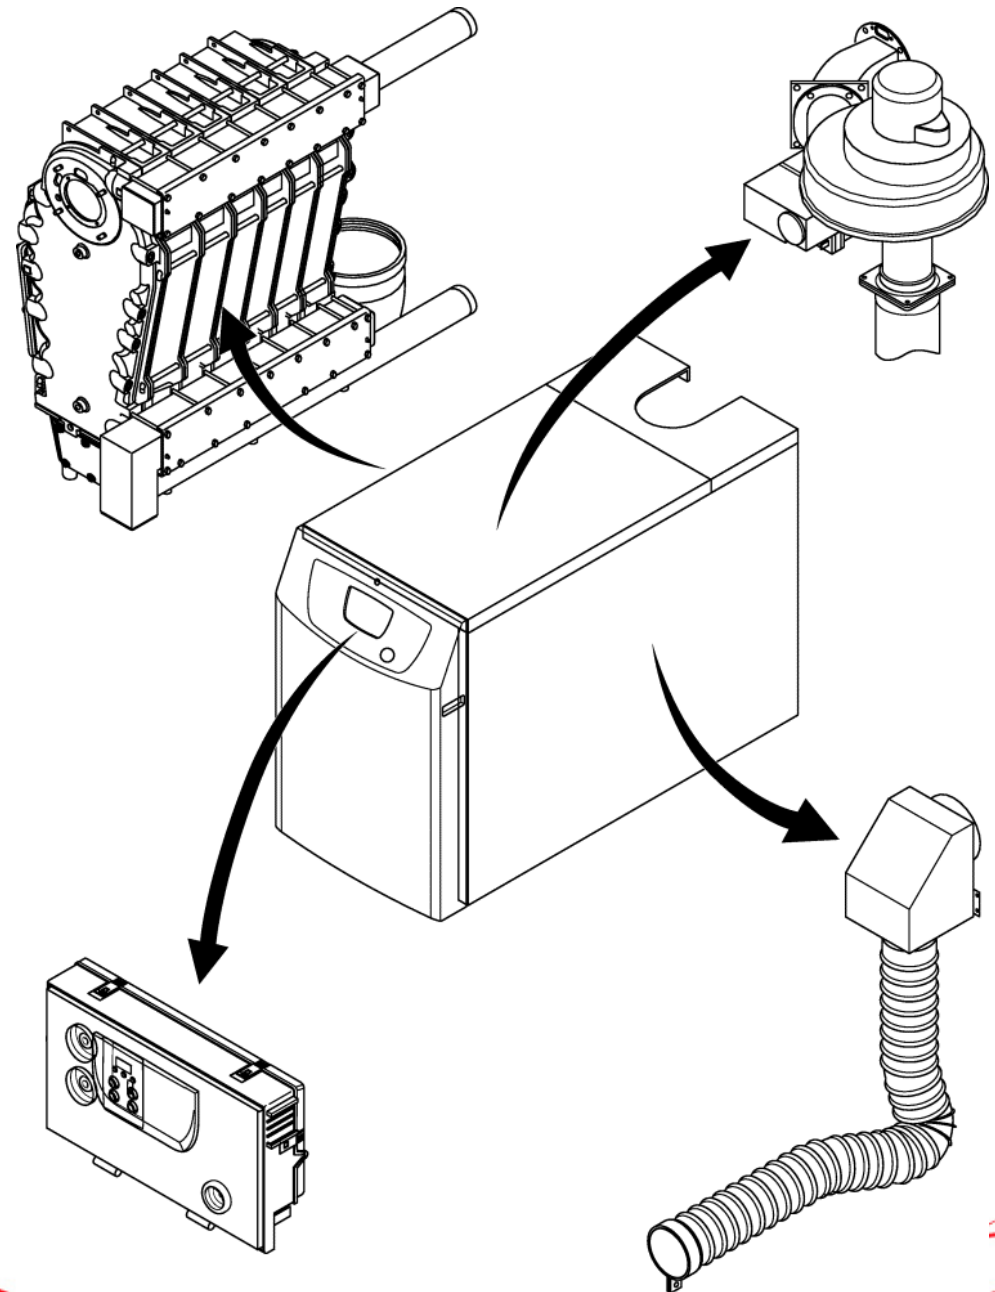

Catalogue Pièces de Rechange

---

Thermosystem Condens

240kW

---

0020075600	1	Portillon 80-280 kW
0020075603	1	Panneau 200-280 kW
0020075605	1	Couvercle 200-280kW
0020075607	1	Couvercle 200-280kW

0020048453	1	Pied réglable
0020069021	1	Capteur (pression de l'eau)
0020075573	1	Nipple
0020075578	1	Isolant 240kW
0020075584	1	Echangeur 240kW
0020075586	1	Couvercle
0020075587	1	Sachet de joints (2x2)
0020075588	1	Couvercle
0020075590	1	Joint, D=200
0020075591	1	Siphon
0020075592	1	Tuyau flexible
0020075691	1	Support (x2)
0020075693	1	Vis de fermeture (x5)
0020075718	1	Capteur (NTC)
0020075734	1	Joint
0020077718	1	Vidange

0020075551	1	Sachet de joints, brûleur 80..280 kW
0020075555	1	Extracteur 160-280kW
0020075556	1	Joint torique vanne (x10)
0020075559	1	Vanne 200-280kW
0020075562	1	Injecteur, tube venturi 200/240kW
0020075564	1	Douille 80-240kW
0020075566	1	Pressostat
0020075567	1	Pressostat
0020075568	1	Tuyau flexible
0020075569	1	Tuyau flexible
0020075570	1	Adaptateur
0020075571	1	Tuyau flexible
0020075572	1	Tuyau flexible (pressostat)
0020075573	1	Nipple
0020075694	1	Vitre d'inspection
0020086375	1	Bougie (kit)

0020039754	1	Patte support (x2)
0020075723	1	Faisceau de câblage
0020077722	1	Circuit imprimé
0020077723	1	Boîte (tableau électrique)
0020079394	1	Afficheur
0020079513	1	Bouton (x3)
0020079660	1	Bouchon (grand)
0020079662	1	Diaphragme (Display)
0020080102	1	Fusible 4,0 AT (x10)
0020080104	1	Etiquette 'ThermoSystem CONDENS'
0020080116	1	Faisceau de câblage (allumeur)