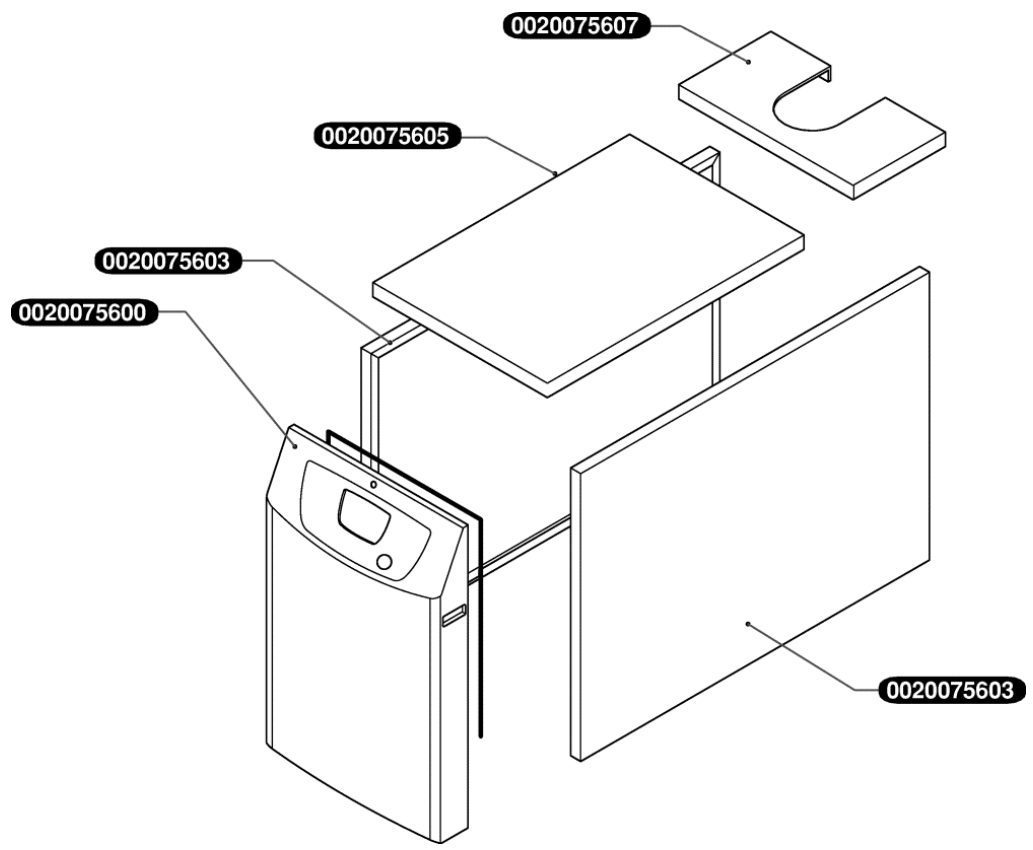

0020075600	1	Portillon 80-280 kW
0020075603	1	Panneau 200-280 kW
0020075605	1	Couvercle 200-280kW
0020075607	1	Couvercle 200-280kW