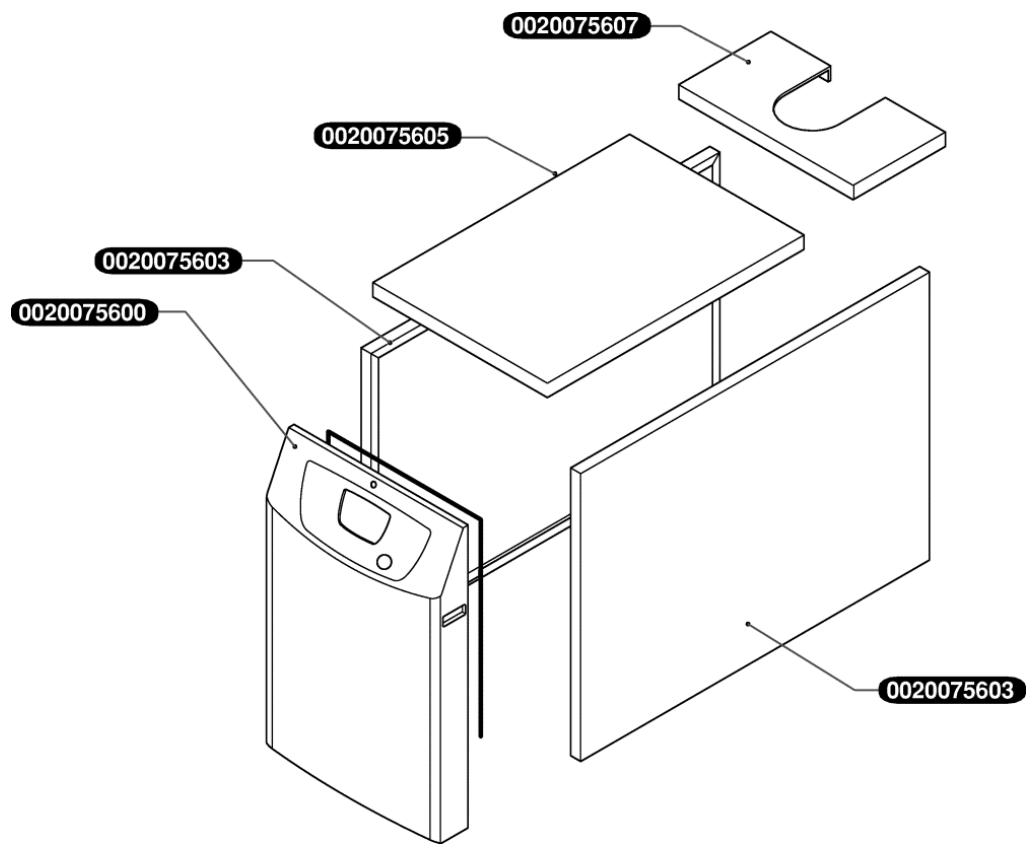

Catalogue Pièces de Rechange

Thermosystem Condens

280kW

0020075600	1	Portillon 80-280 kW
0020075603	1	Panneau 200-280 kW
0020075605	1	Couvercle 200-280kW
0020075607	1	Couvercle 200-280kW

0020075550	1	Brûleur 280kW
0020075551	1	Sachet de joints, brûleur 80..280 kW
0020075555	1	Extracteur 160-280kW
0020075556	1	Joint torique vanne (x10)
0020075559	1	Vanne 200-280kW
0020075563	1	Injecteur, tube venturi 280kW
0020075564	1	Douille 80-240kW
0020075566	1	Pressostat
0020075567	1	Pressostat
0020075568	1	Tuyau flexible
0020075569	1	Tuyau flexible
0020075570	1	Adaptateur
0020075571	1	Tuyau flexible
0020075572	1	Tuyau flexible (pressostat)
0020075573	1	Nipple
0020075694	1	Vitre d'inspection
0020086375	1	Bougie (kit)

<i>0020039754</i>	<i>1</i>	<i>Patte support (x2)</i>
<i>0020075723</i>	<i>1</i>	<i>Faisceau de câblage</i>
<i>0020077722</i>	<i>1</i>	<i>Circuit imprimé</i>
<i>0020077723</i>	<i>1</i>	<i>Boîte (tableau électrique)</i>
<i>0020079394</i>	<i>1</i>	<i>Afficheur</i>
<i>0020079513</i>	<i>1</i>	<i>Bouton (x3)</i>
<i>0020079660</i>	<i>1</i>	<i>Bouchon (grand)</i>
<i>0020079662</i>	<i>1</i>	<i>Diaphragme (Display)</i>
<i>0020080102</i>	<i>1</i>	<i>Fusible 4,0 AT (x10)</i>
<i>0020080104</i>	<i>1</i>	<i>Etiquette 'ThermoSystem CONDENS'</i>
<i>0020080116</i>	<i>1</i>	<i>Faisceau de câblage (allumeur)</i>