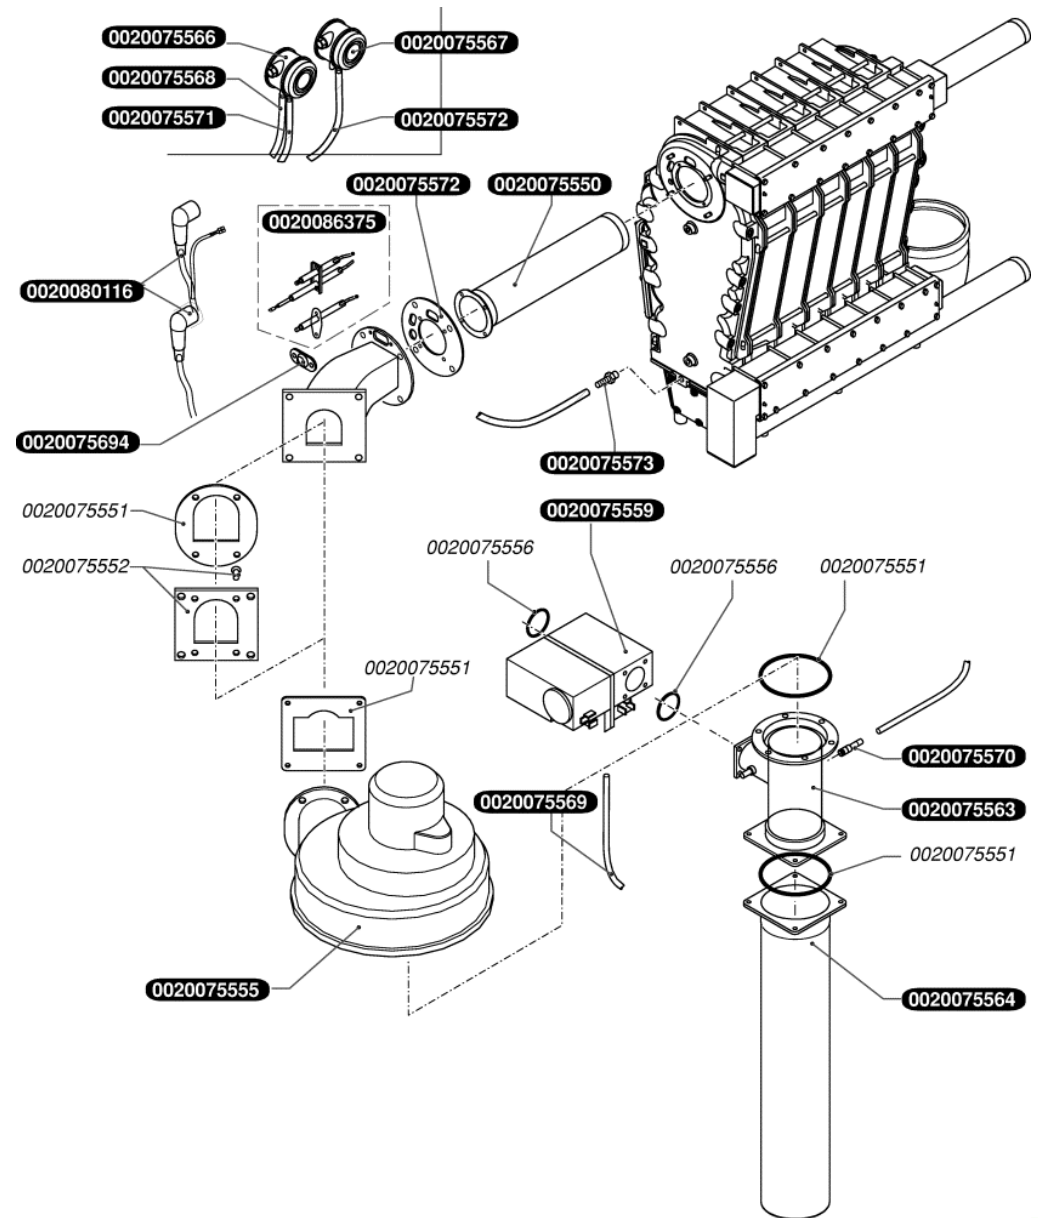

Catalogue Pièces de Rechange

Thermosystem Condens

280kW

0020075600	1	Portillon 80-280 kW
0020075603	1	Panneau 200-280 kW
0020075605	1	Couvercle 200-280kW
0020075607	1	Couvercle 200-280kW

0020075550	1	Brûleur 280kW
0020075551	1	Sachet de joints, brûleur 80..280 kW
0020075555	1	Extracteur 160-280kW
0020075556	1	Joint torique vanne (x10)
0020075559	1	Vanne 200-280kW
0020075563	1	Injecteur, tube venturi 280kW
0020075564	1	Douille 80-240kW
0020075566	1	Pressostat
0020075567	1	Pressostat
0020075568	1	Tuyau flexible
0020075569	1	Tuyau flexible
0020075570	1	Adaptateur
0020075571	1	Tuyau flexible
0020075572	1	Tuyau flexible (pressostat)
0020075573	1	Nipple
0020075694	1	Vitre d'inspection
0020086375	1	Bougie (kit)

<i>0020039754</i>	<i>1</i>	<i>Patte support (x2)</i>
<i>0020075723</i>	<i>1</i>	<i>Faisceau de câblage</i>
<i>0020077722</i>	<i>1</i>	<i>Circuit imprimé</i>
<i>0020077723</i>	<i>1</i>	<i>Boîte (tableau électrique)</i>
<i>0020079394</i>	<i>1</i>	<i>Afficheur</i>
<i>0020079513</i>	<i>1</i>	<i>Bouton (x3)</i>
<i>0020079660</i>	<i>1</i>	<i>Bouchon (grand)</i>
<i>0020079662</i>	<i>1</i>	<i>Diaphragme (Display)</i>
<i>0020080102</i>	<i>1</i>	<i>Fusible 4,0 AT (x10)</i>
<i>0020080104</i>	<i>1</i>	<i>Etiquette 'ThermoSystem CONDENS'</i>
<i>0020080116</i>	<i>1</i>	<i>Faisceau de câblage (allumeur)</i>

0020075569	1	Tuyau flexible
0020075592	1	Tuyau flexible
0020075597	1	Boîte
0020075598	1	Joint
0020075599	1	Tube d'amenée d'air frais
0020075720	1	Filtre