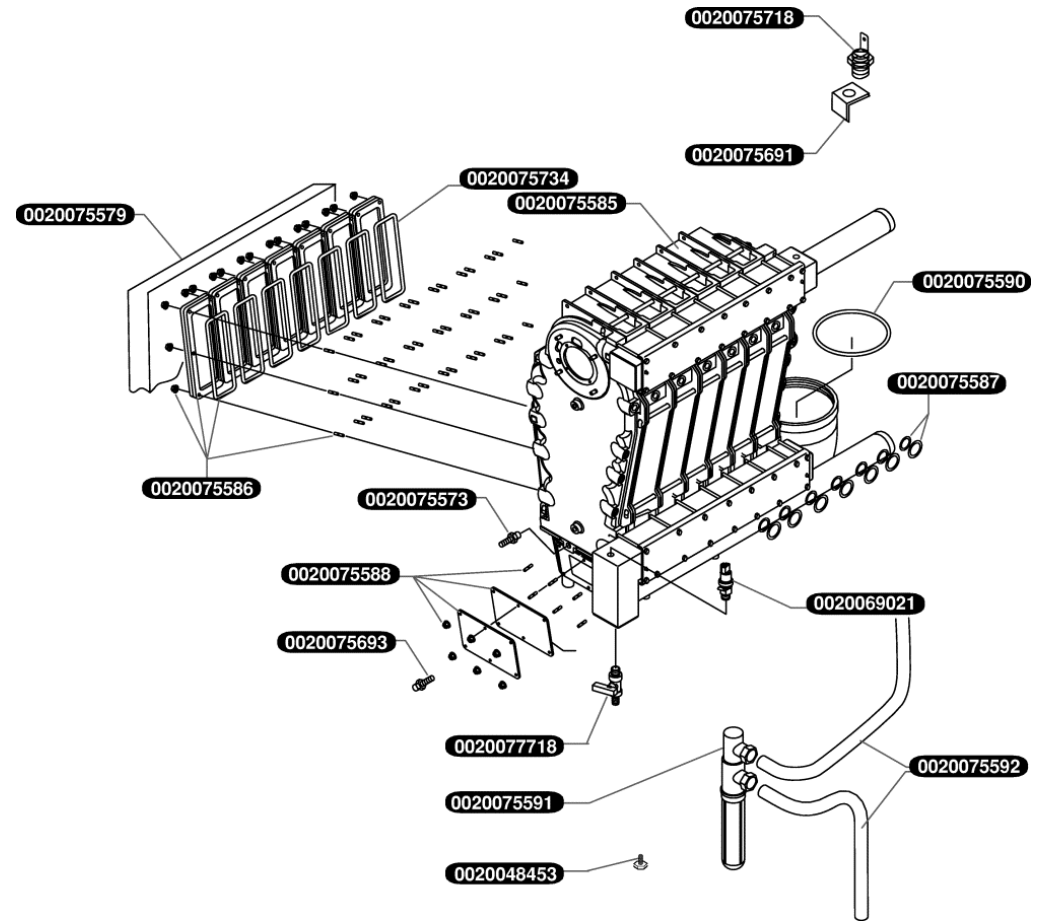

Catalogue Pièces de Rechange

Thermosystem Condens

280kW

0020075600	1	Portillon 80-280 kW
0020075603	1	Panneau 200-280 kW
0020075605	1	Couvercle 200-280kW
0020075607	1	Couvercle 200-280kW

0020075550	1	Brûleur 280kW
0020075551	1	Sachet de joints, brûleur 80..280 kW
0020075555	1	Extracteur 160-280kW
0020075556	1	Joint torique vanne (x10)
0020075559	1	Vanne 200-280kW
0020075563	1	Injecteur, tube venturi 280kW
0020075564	1	Douille 80-240kW
0020075566	1	Pressostat
0020075567	1	Pressostat
0020075568	1	Tuyau flexible
0020075569	1	Tuyau flexible
0020075570	1	Adaptateur
0020075571	1	Tuyau flexible
0020075572	1	Tuyau flexible (pressostat)
0020075573	1	Nipple
0020075694	1	Vitre d'inspection
0020086375	1	Bougie (kit)

<i>0020039754</i>	<i>1</i>	<i>Patte support (x2)</i>
<i>0020075723</i>	<i>1</i>	<i>Faisceau de câblage</i>
<i>0020077722</i>	<i>1</i>	<i>Circuit imprimé</i>
<i>0020077723</i>	<i>1</i>	<i>Boîte (tableau électrique)</i>
<i>0020079394</i>	<i>1</i>	<i>Afficheur</i>
<i>0020079513</i>	<i>1</i>	<i>Bouton (x3)</i>
<i>0020079660</i>	<i>1</i>	<i>Bouchon (grand)</i>
<i>0020079662</i>	<i>1</i>	<i>Diaphragme (Display)</i>
<i>0020080102</i>	<i>1</i>	<i>Fusible 4,0 AT (x10)</i>
<i>0020080104</i>	<i>1</i>	<i>Etiquette 'ThermoSystem CONDENS'</i>
<i>0020080116</i>	<i>1</i>	<i>Faisceau de câblage (allumeur)</i>

0020075569	1	Tuyau flexible
0020075592	1	Tuyau flexible
0020075597	1	Boîte
0020075598	1	Joint
0020075599	1	Tube d'amenée d'air frais
0020075720	1	Filtre