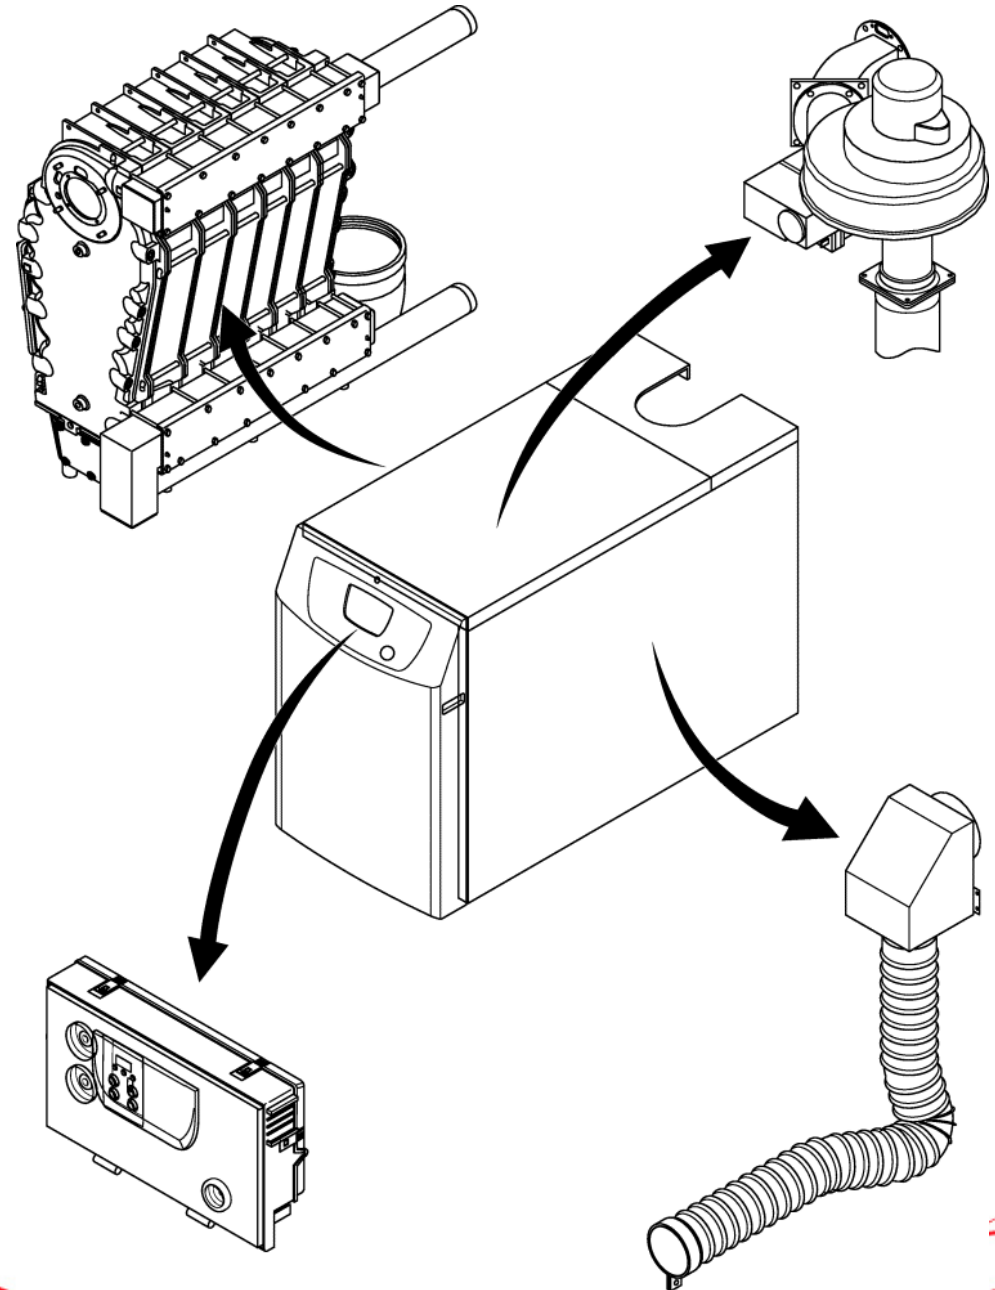

Catalogue Pièces de Rechange

Thermosystem Condens

280kW

0020075600	1	Portillon 80-280 kW
0020075603	1	Panneau 200-280 kW
0020075605	1	Couvercle 200-280kW
0020075607	1	Couvercle 200-280kW

0020075550	1	Brûleur 280kW
0020075551	1	Sachet de joints, brûleur 80..280 kW
0020075555	1	Extracteur 160-280kW
0020075556	1	Joint torique vanne (x10)
0020075559	1	Vanne 200-280kW
0020075563	1	Injecteur, tube venturi 280kW
0020075564	1	Douille 80-240kW
0020075566	1	Pressostat
0020075567	1	Pressostat
0020075568	1	Tuyau flexible
0020075569	1	Tuyau flexible
0020075570	1	Adaptateur
0020075571	1	Tuyau flexible
0020075572	1	Tuyau flexible (pressostat)
0020075573	1	Nipple
0020075694	1	Vitre d'inspection
0020086375	1	Bougie (kit)

<i>0020039754</i>	<i>1</i>	<i>Patte support (x2)</i>
<i>0020075723</i>	<i>1</i>	<i>Faisceau de câblage</i>
<i>0020077722</i>	<i>1</i>	<i>Circuit imprimé</i>
<i>0020077723</i>	<i>1</i>	<i>Boîte (tableau électrique)</i>
<i>0020079394</i>	<i>1</i>	<i>Afficheur</i>
<i>0020079513</i>	<i>1</i>	<i>Bouton (x3)</i>
<i>0020079660</i>	<i>1</i>	<i>Bouchon (grand)</i>
<i>0020079662</i>	<i>1</i>	<i>Diaphragme (Display)</i>
<i>0020080102</i>	<i>1</i>	<i>Fusible 4,0 AT (x10)</i>
<i>0020080104</i>	<i>1</i>	<i>Etiquette 'ThermoSystem CONDENS'</i>
<i>0020080116</i>	<i>1</i>	<i>Faisceau de câblage (allumeur)</i>

0020075569	1	Tuyau flexible
0020075592	1	Tuyau flexible
0020075597	1	Boîte
0020075598	1	Joint
0020075599	1	Tube d'amenée d'air frais
0020075720	1	Filtre