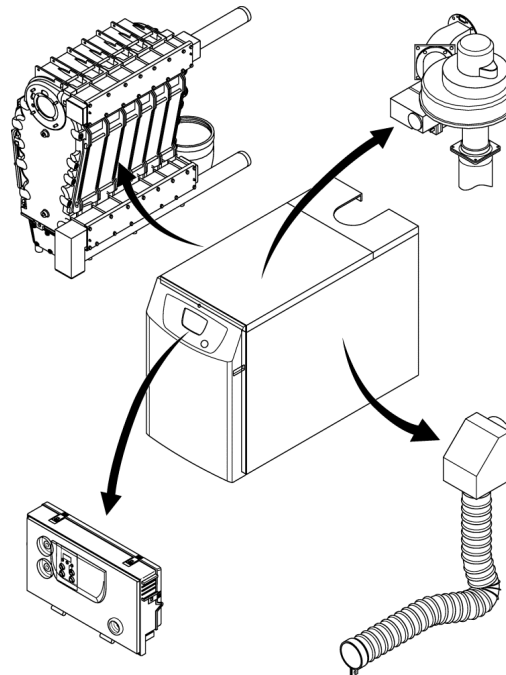

Catalogue Pièces de Rechange

Thermosystem Condens

280kW

0020075600	1	Portillon 80-280 kW
0020075603	1	Panneau 200-280 kW
0020075605	1	Couvercle 200-280kW
0020075607	1	Couvercle 200-280kW

0020075550	1	Brûleur 280kW
0020075551	1	Sachet de joints, brûleur 80..280 kW
0020075555	1	Extracteur 160-280kW
0020075556	1	Joint torique vanne (x10)
0020075559	1	Vanne 200-280kW
0020075563	1	Injecteur, tube venturi 280kW
0020075564	1	Douille 80-240kW
0020075566	1	Pressostat
0020075567	1	Pressostat
0020075568	1	Tuyau flexible
0020075569	1	Tuyau flexible
0020075570	1	Adaptateur
0020075571	1	Tuyau flexible
0020075572	1	Tuyau flexible (pressostat)
0020075573	1	Nipple
0020075694	1	Vitre d'inspection
0020086375	1	Bougie (kit)

<i>0020039754</i>	<i>1</i>	<i>Patte support (x2)</i>
<i>0020075723</i>	<i>1</i>	<i>Faisceau de câblage</i>
<i>0020077722</i>	<i>1</i>	<i>Circuit imprimé</i>
<i>0020077723</i>	<i>1</i>	<i>Boîte (tableau électrique)</i>
<i>0020079394</i>	<i>1</i>	<i>Afficheur</i>
<i>0020079513</i>	<i>1</i>	<i>Bouton (x3)</i>
<i>0020079660</i>	<i>1</i>	<i>Bouchon (grand)</i>
<i>0020079662</i>	<i>1</i>	<i>Diaphragme (Display)</i>
<i>0020080102</i>	<i>1</i>	<i>Fusible 4,0 AT (x10)</i>
<i>0020080104</i>	<i>1</i>	<i>Etiquette 'ThermoSystem CONDENS'</i>
<i>0020080116</i>	<i>1</i>	<i>Faisceau de câblage (allumeur)</i>

0020075569	1	Tuyau flexible
0020075592	1	Tuyau flexible
0020075597	1	Boîte
0020075598	1	Joint
0020075599	1	Tube d'amenée d'air frais
0020075720	1	Filtre