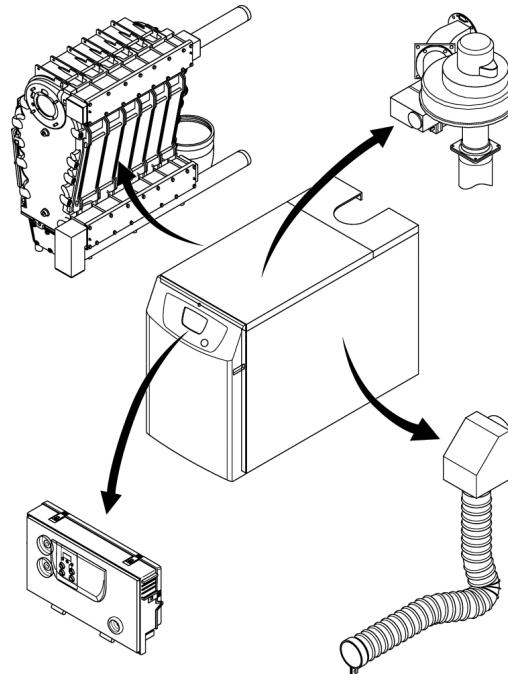

Catalogue Pièces de Rechange

Thermosystem Condens

80kW

0020075600	1	Portillon 80-280 kW
0020075602	1	Panneau 80-160 kW
0020075604	1	Couvercle 80-160kW
0020075606	1	Couvercle 80-160kW

0020048453	1	Pied réglable
0020069021	1	Capteur (pression de l'eau)
0020075573	1	Nipple
0020075574	1	Isolant 80kW
0020075580	1	Echangeur 80kW
0020075586	1	Couvercle
0020075587	1	Sachet de joints (2x2)
0020075588	1	Couvercle
0020075589	1	Joint, D=150
0020075591	1	Siphon
0020075592	1	Tuyau flexible
0020075691	1	Support (x2)
0020075693	1	Vis de fermeture (x5)
0020075718	1	Capteur (NTC)
0020075734	1	Joint
0020077718	1	Vidange

0020075545	1	Brûleur 80kW
0020075551	1	Sachet de joints, brûleur 80..280 kW
0020075552	1	Adaptateur, extracteur 80/120kW
0020075554	1	Extracteur 80/120kW
0020075556	1	Joint torique vanne (x10)
0020075557	1	Vanne 80/120kW
0020075560	1	Injecteur, tube venturi 80/120kW
0020075564	1	Douille 80-240kW
0020075566	1	Pressostat
0020075567	1	Pressostat
0020075568	1	Tuyau flexible
0020075569	1	Tuyau flexible
0020075570	1	Adaptateur
0020075571	1	Tuyau flexible
0020075572	1	Tuyau flexible (pressostat)
0020075573	1	Nipple
0020075694	1	Vitre d'inspection
0020086375	1	Bougie (kit)

<i>0020039754</i>	<i>1</i>	<i>Patte support (x2)</i>
<i>0020075723</i>	<i>1</i>	<i>Faisceau de câblage</i>
<i>0020077722</i>	<i>1</i>	<i>Circuit imprimé</i>
<i>0020077723</i>	<i>1</i>	<i>Boîte (tableau électrique)</i>
<i>0020079394</i>	<i>1</i>	<i>Afficheur</i>
<i>0020079513</i>	<i>1</i>	<i>Bouton (x3)</i>
<i>0020079660</i>	<i>1</i>	<i>Bouchon (grand)</i>
<i>0020079662</i>	<i>1</i>	<i>Diaphragme (Display)</i>
<i>0020080102</i>	<i>1</i>	<i>Fusible 4,0 AT (x10)</i>
<i>0020080104</i>	<i>1</i>	<i>Etiquette 'ThermoSystem CONDENS'</i>
<i>0020080116</i>	<i>1</i>	<i>Faisceau de câblage (allumeur)</i>