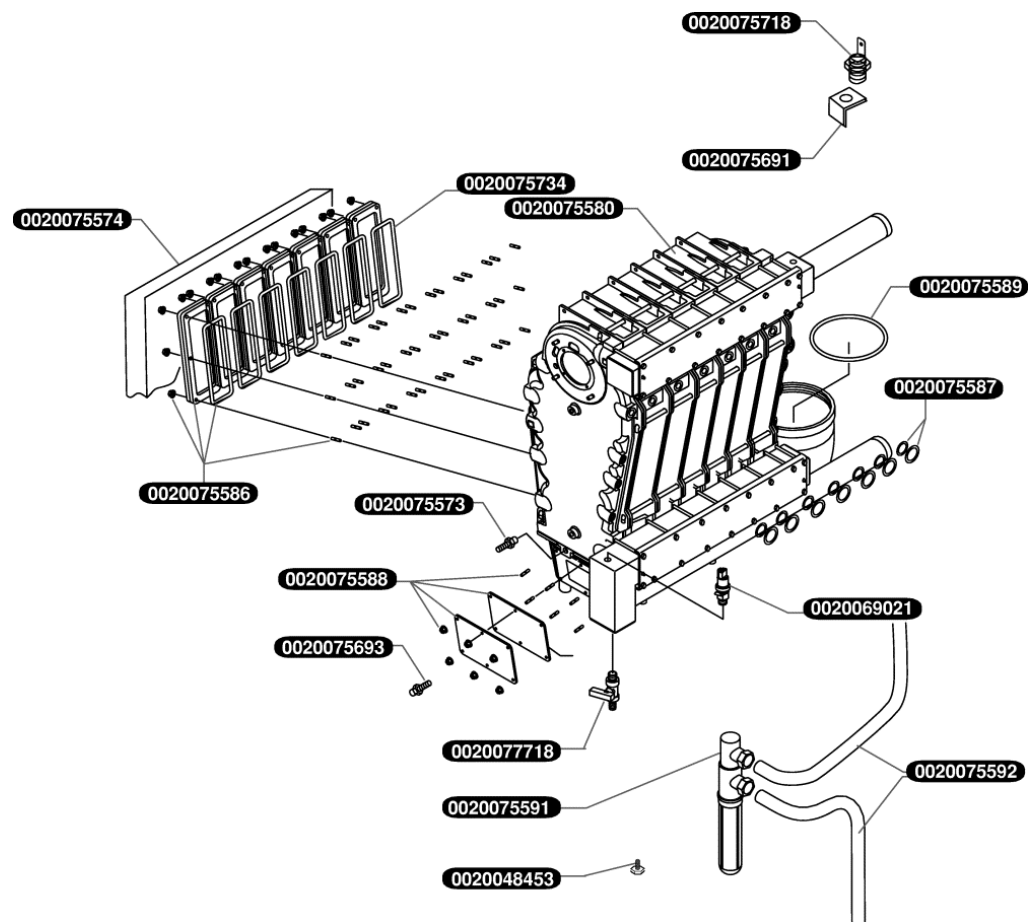

Catalogue Pièces de Rechange

Thermosystem Condens

80kW

0020075600	1	Portillon 80-280 kW
0020075602	1	Panneau 80-160 kW
0020075604	1	Couvercle 80-160kW
0020075606	1	Couvercle 80-160kW

0020048453	1	Pied réglable
0020069021	1	Capteur (pression de l'eau)
0020075573	1	Nipple
0020075574	1	Isolant 80kW
0020075580	1	Echangeur 80kW
0020075586	1	Couvercle
0020075587	1	Sachet de joints (2x2)
0020075588	1	Couvercle
0020075589	1	Joint, D=150
0020075591	1	Siphon
0020075592	1	Tuyau flexible
0020075691	1	Support (x2)
0020075693	1	Vis de fermeture (x5)
0020075718	1	Capteur (NTC)
0020075734	1	Joint
0020077718	1	Vidange

0020075545	1	Brûleur 80kW
0020075551	1	Sachet de joints, brûleur 80..280 kW
0020075552	1	Adaptateur, extracteur 80/120kW
0020075554	1	Extracteur 80/120kW
0020075556	1	Joint torique vanne (x10)
0020075557	1	Vanne 80/120kW
0020075560	1	Injecteur, tube venturi 80/120kW
0020075564	1	Douille 80-240kW
0020075566	1	Pressostat
0020075567	1	Pressostat
0020075568	1	Tuyau flexible
0020075569	1	Tuyau flexible
0020075570	1	Adaptateur
0020075571	1	Tuyau flexible
0020075572	1	Tuyau flexible (pressostat)
0020075573	1	Nipple
0020075694	1	Vitre d'inspection
0020086375	1	Bougie (kit)

<i>0020039754</i>	<i>1</i>	<i>Patte support (x2)</i>
<i>0020075723</i>	<i>1</i>	<i>Faisceau de câblage</i>
<i>0020077722</i>	<i>1</i>	<i>Circuit imprimé</i>
<i>0020077723</i>	<i>1</i>	<i>Boîte (tableau électrique)</i>
<i>0020079394</i>	<i>1</i>	<i>Afficheur</i>
<i>0020079513</i>	<i>1</i>	<i>Bouton (x3)</i>
<i>0020079660</i>	<i>1</i>	<i>Bouchon (grand)</i>
<i>0020079662</i>	<i>1</i>	<i>Diaphragme (Display)</i>
<i>0020080102</i>	<i>1</i>	<i>Fusible 4,0 AT (x10)</i>
<i>0020080104</i>	<i>1</i>	<i>Etiquette 'ThermoSystem CONDENS'</i>
<i>0020080116</i>	<i>1</i>	<i>Faisceau de câblage (allumeur)</i>