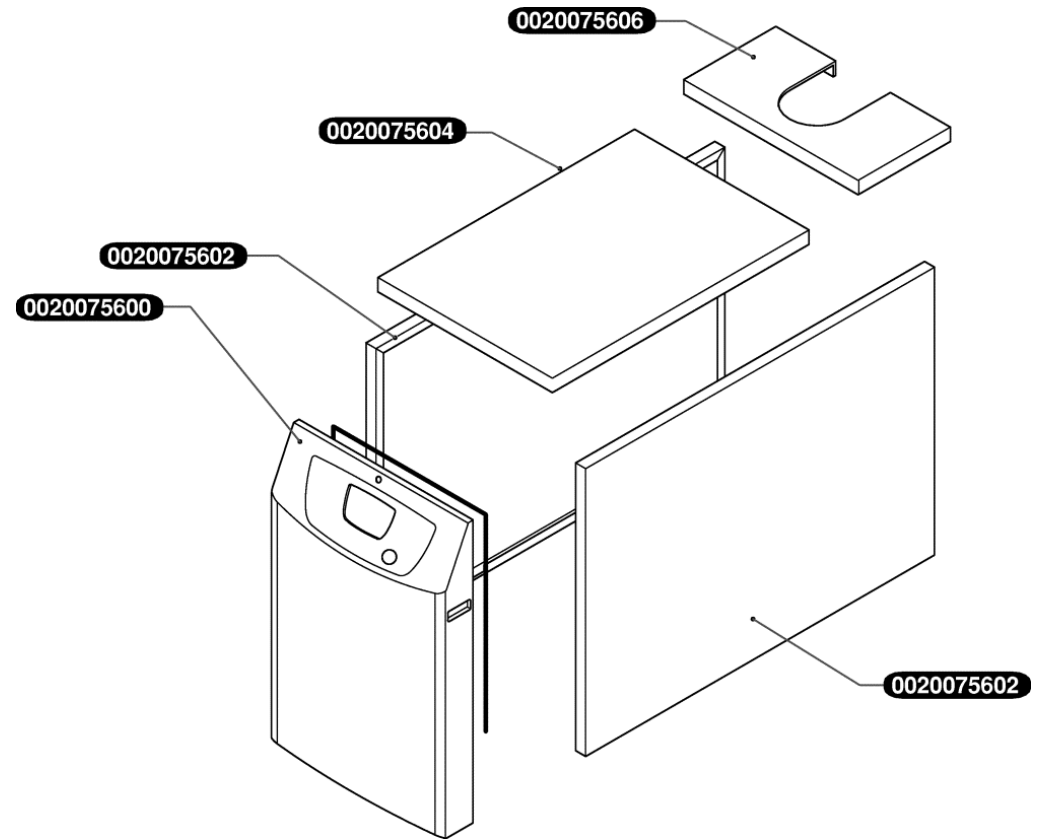

Catalogue Pièces de Rechange

Thermosystem Condens

80kW

0020075600	1	Portillon 80-280 kW
0020075602	1	Panneau 80-160 kW
0020075604	1	Couvercle 80-160kW
0020075606	1	Couvercle 80-160kW

0020048453	1	Pied réglable
0020069021	1	Capteur (pression de l'eau)
0020075573	1	Nipple
0020075574	1	Isolant 80kW
0020075580	1	Echangeur 80kW
0020075586	1	Couvercle
0020075587	1	Sachet de joints (2x2)
0020075588	1	Couvercle
0020075589	1	Joint, D=150
0020075591	1	Siphon
0020075592	1	Tuyau flexible
0020075691	1	Support (x2)
0020075693	1	Vis de fermeture (x5)
0020075718	1	Capteur (NTC)
0020075734	1	Joint
0020077718	1	Vidange