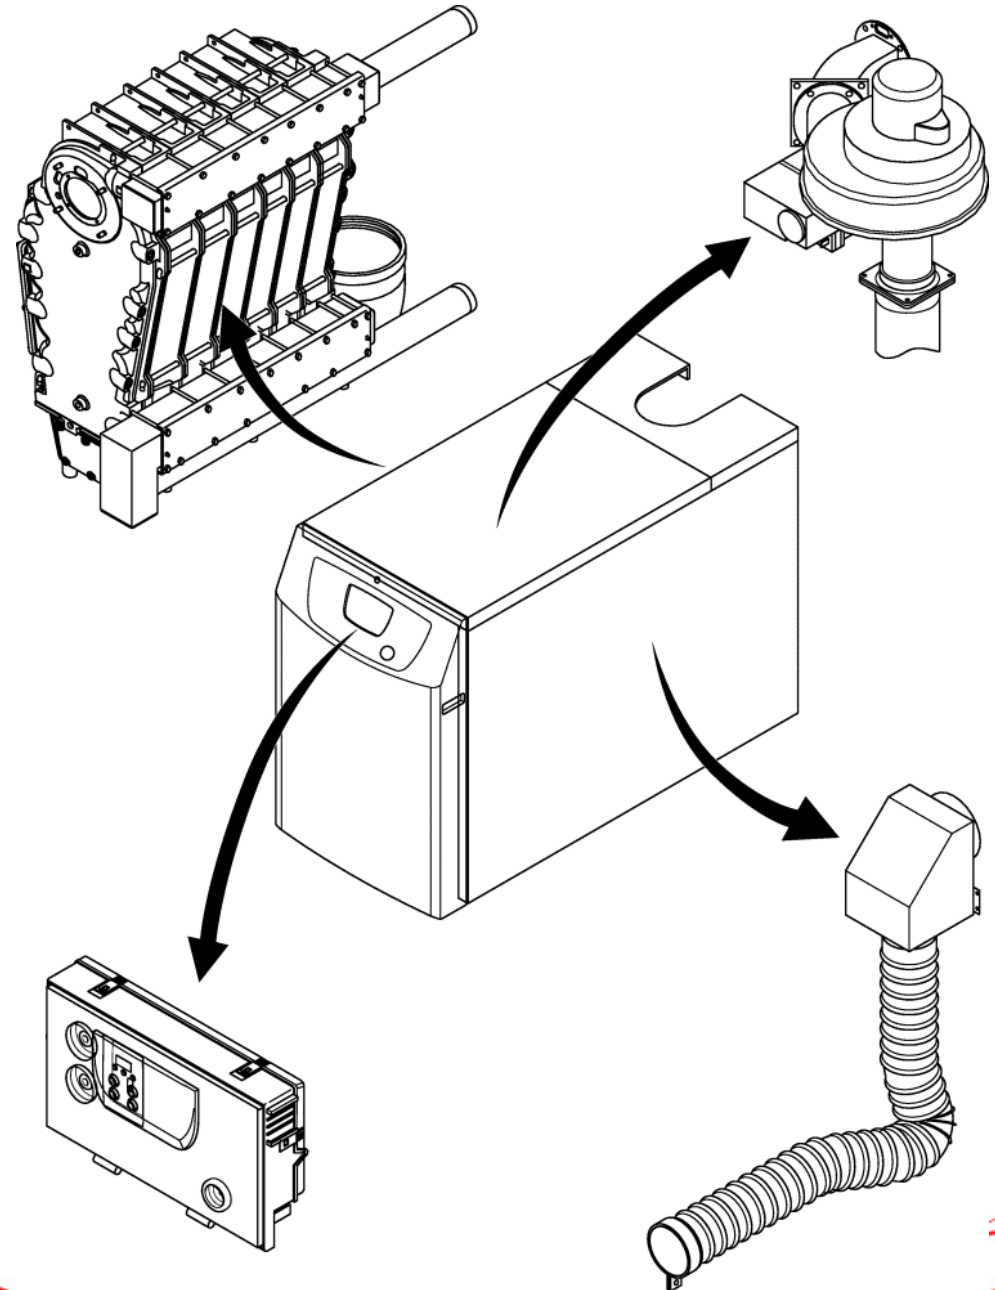

Catalogue Pièces de Rechange

Thermosystem Condens

80kW

0020075600	1	Portillon 80-280 kW
0020075602	1	Panneau 80-160 kW
0020075604	1	Couvercle 80-160kW
0020075606	1	Couvercle 80-160kW

0020048453	1	Pied réglable
0020069021	1	Capteur (pression de l'eau)
0020075573	1	Nipple
0020075574	1	Isolant 80kW
0020075580	1	Echangeur 80kW
0020075586	1	Couvercle
0020075587	1	Sachet de joints (2x2)
0020075588	1	Couvercle
0020075589	1	Joint, D=150
0020075591	1	Siphon
0020075592	1	Tuyau flexible
0020075691	1	Support (x2)
0020075693	1	Vis de fermeture (x5)
0020075718	1	Capteur (NTC)
0020075734	1	Joint
0020077718	1	Vidange

0020075545	1	Brûleur 80kW
0020075551	1	Sachet de joints, brûleur 80..280 kW
0020075552	1	Adaptateur, extracteur 80/120kW
0020075554	1	Extracteur 80/120kW
0020075556	1	Joint torique vanne (x10)
0020075557	1	Vanne 80/120kW
0020075560	1	Injecteur, tube venturi 80/120kW
0020075564	1	Douille 80-240kW
0020075566	1	Pressostat
0020075567	1	Pressostat
0020075568	1	Tuyau flexible
0020075569	1	Tuyau flexible
0020075570	1	Adaptateur
0020075571	1	Tuyau flexible
0020075572	1	Tuyau flexible (pressostat)
0020075573	1	Nipple
0020075694	1	Vitre d'inspection
0020086375	1	Bougie (kit)

<i>0020039754</i>	<i>1</i>	<i>Patte support (x2)</i>
<i>0020075723</i>	<i>1</i>	<i>Faisceau de câblage</i>
<i>0020077722</i>	<i>1</i>	<i>Circuit imprimé</i>
<i>0020077723</i>	<i>1</i>	<i>Boîte (tableau électrique)</i>
<i>0020079394</i>	<i>1</i>	<i>Afficheur</i>
<i>0020079513</i>	<i>1</i>	<i>Bouton (x3)</i>
<i>0020079660</i>	<i>1</i>	<i>Bouchon (grand)</i>
<i>0020079662</i>	<i>1</i>	<i>Diaphragme (Display)</i>
<i>0020080102</i>	<i>1</i>	<i>Fusible 4,0 AT (x10)</i>
<i>0020080104</i>	<i>1</i>	<i>Etiquette 'ThermoSystem CONDENS'</i>
<i>0020080116</i>	<i>1</i>	<i>Faisceau de câblage (allumeur)</i>