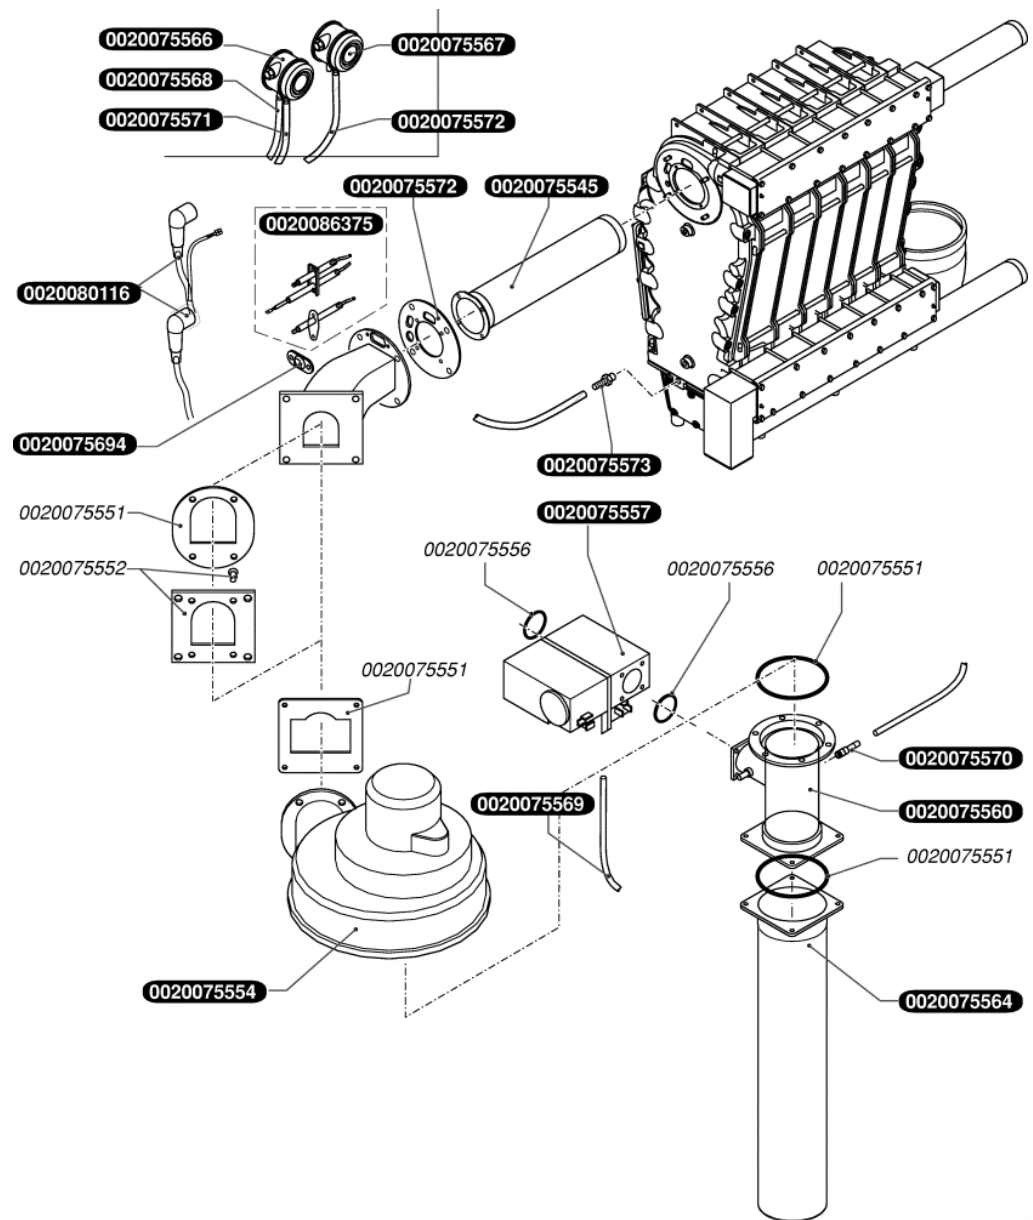

Catalogue Pièces de Rechange

Thermosystem Condens

80kW

0020075600	1	Portillon 80-280 kW
0020075602	1	Panneau 80-160 kW
0020075604	1	Couvercle 80-160kW
0020075606	1	Couvercle 80-160kW

0020048453	1	Pied réglable
0020069021	1	Capteur (pression de l'eau)
0020075573	1	Nipple
0020075574	1	Isolant 80kW
0020075580	1	Echangeur 80kW
0020075586	1	Couvercle
0020075587	1	Sachet de joints (2x2)
0020075588	1	Couvercle
0020075589	1	Joint, D=150
0020075591	1	Siphon
0020075592	1	Tuyau flexible
0020075691	1	Support (x2)
0020075693	1	Vis de fermeture (x5)
0020075718	1	Capteur (NTC)
0020075734	1	Joint
0020077718	1	Vidange

0020075545	1	Brûleur 80kW
0020075551	1	Sachet de joints, brûleur 80..280 kW
0020075552	1	Adaptateur, extracteur 80/120kW
0020075554	1	Extracteur 80/120kW
0020075556	1	Joint torique vanne (x10)
0020075557	1	Vanne 80/120kW
0020075560	1	Injecteur, tube venturi 80/120kW
0020075564	1	Douille 80-240kW
0020075566	1	Pressostat
0020075567	1	Pressostat
0020075568	1	Tuyau flexible
0020075569	1	Tuyau flexible
0020075570	1	Adaptateur
0020075571	1	Tuyau flexible
0020075572	1	Tuyau flexible (pressostat)
0020075573	1	Nipple
0020075694	1	Vitre d'inspection
0020086375	1	Bougie (kit)

<i>0020039754</i>	<i>1</i>	<i>Patte support (x2)</i>
<i>0020075723</i>	<i>1</i>	<i>Faisceau de câblage</i>
<i>0020077722</i>	<i>1</i>	<i>Circuit imprimé</i>
<i>0020077723</i>	<i>1</i>	<i>Boîte (tableau électrique)</i>
<i>0020079394</i>	<i>1</i>	<i>Afficheur</i>
<i>0020079513</i>	<i>1</i>	<i>Bouton (x3)</i>
<i>0020079660</i>	<i>1</i>	<i>Bouchon (grand)</i>
<i>0020079662</i>	<i>1</i>	<i>Diaphragme (Display)</i>
<i>0020080102</i>	<i>1</i>	<i>Fusible 4,0 AT (x10)</i>
<i>0020080104</i>	<i>1</i>	<i>Etiquette 'ThermoSystem CONDENS'</i>
<i>0020080116</i>	<i>1</i>	<i>Faisceau de câblage (allumeur)</i>