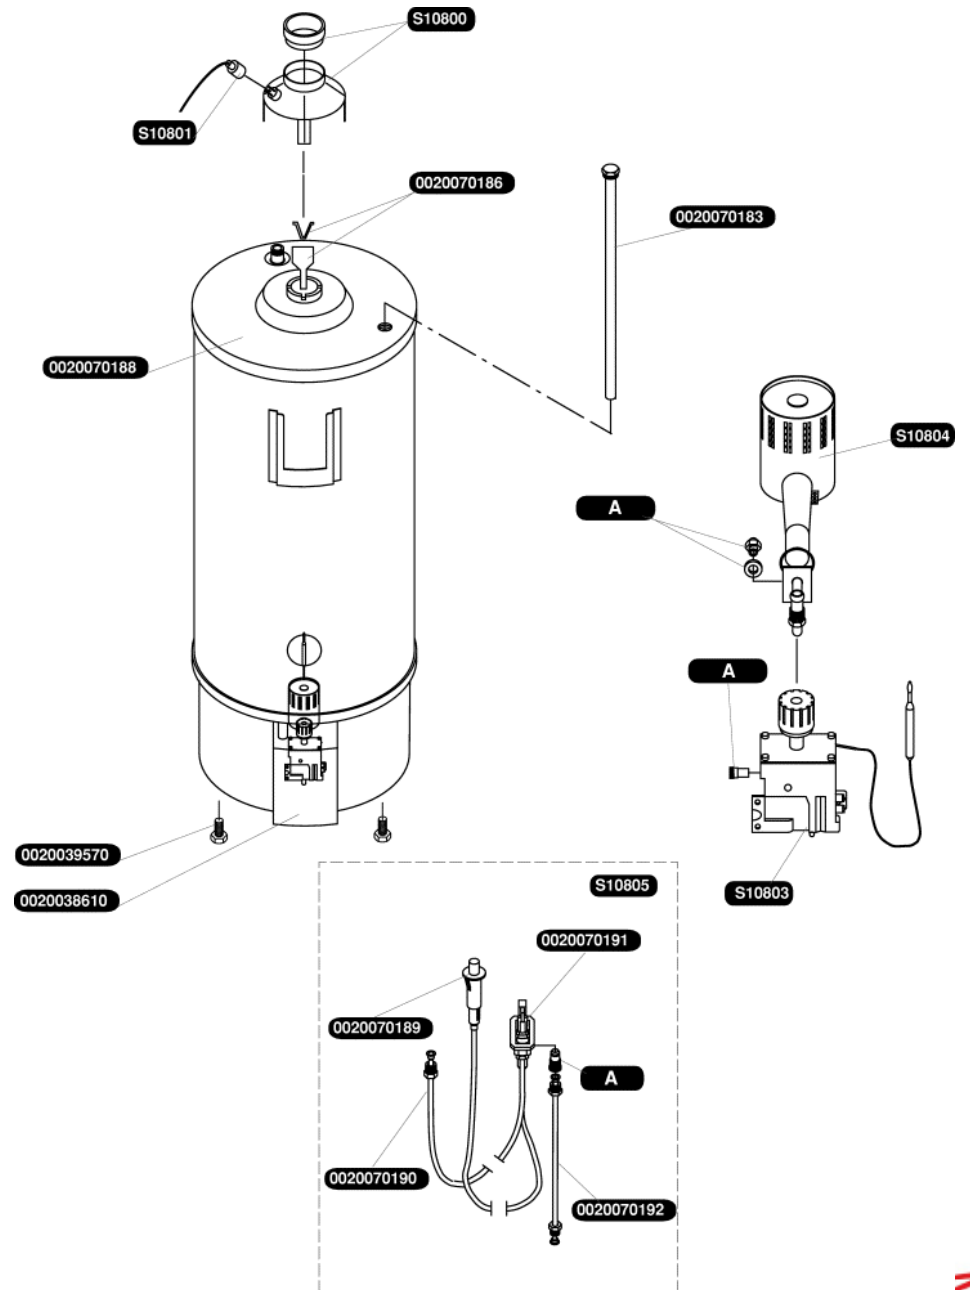

Catalogue Pièces de Rechange

Bulex®

Accu gaz C 160

0020038610	1	Couvercle
0020039570	1	pied réglable
0020070183	1	Anode
0020070186	1	Chicane
0020070188	1	Dessus
0020070189	1	Allumeur piezo
0020070190	1	Thermocouple
0020070191	1	Veilleuse
0020070192	1	Tube de veilleuse
S10800	1	ANTIREFOUL.C130-160-190-AQgas
S10801	1	SECUR.TTB C130-160-190-AQgas
S10803	1	Vanne
S10804	1	BRULEUR C130-160-190-AQgas
S10805	1	THERMO ELEM.+ VEIL.+ TUBE + PIEZO
S10806	1	A SET CONVERS.GN C130-160-190-AQgas
S10807	1	A SET CONVERS.GL C130-160-190-AQgas