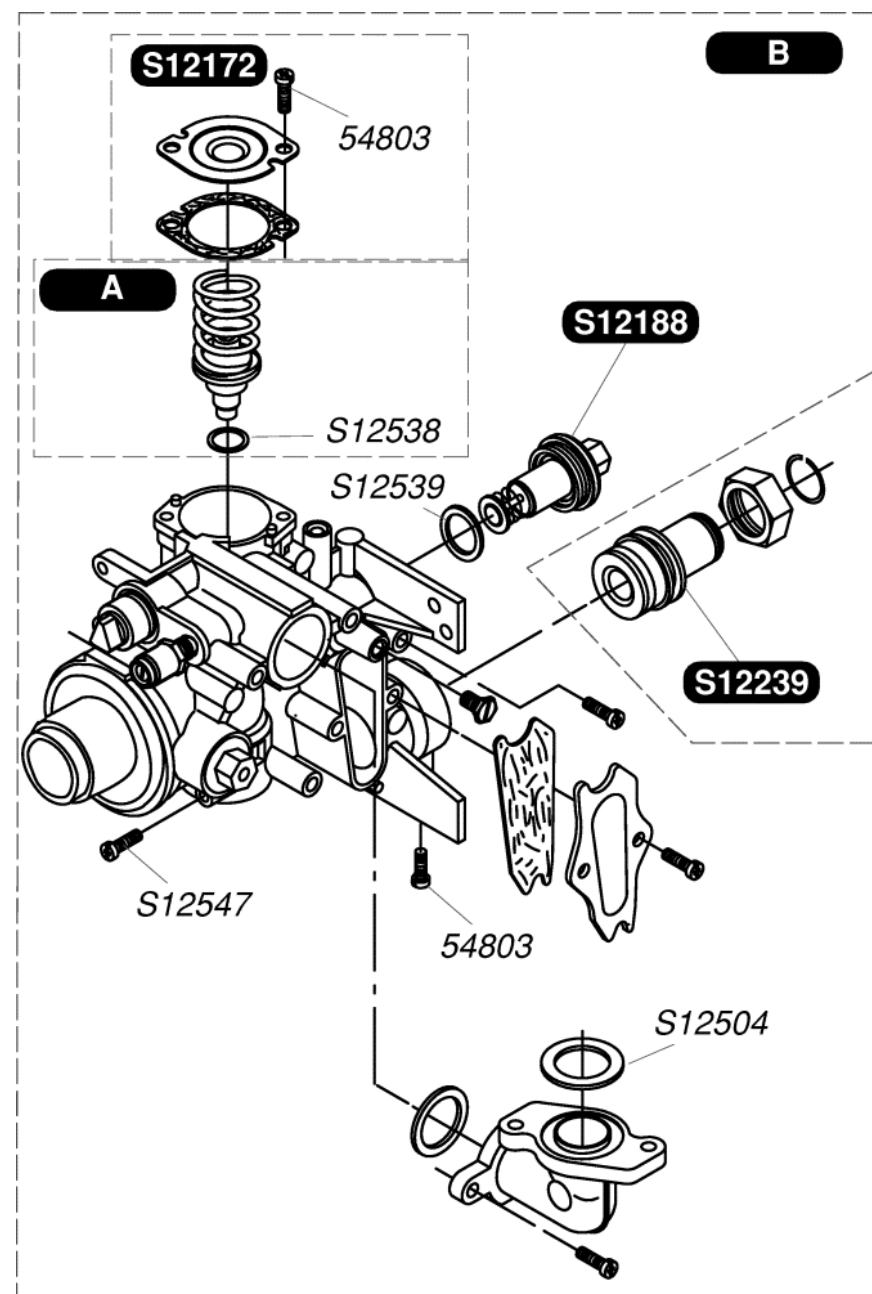

Catalogue Pièces de Rechange

Bulex®

Opalia C11 (2005)

S12132	1	Manette sélecteur
S12133	1	Manette gaz
S12136	1	Bouton appui piezo
S12138	1	Boîtier coupe tirage
S12192	1	Façade
S12193	1	Adaptateur façade
S12199	1	Enjoliveur
S12202	1	Rallonge manette gaz
S12502	10	Vis
S12526	10	Rondelle sécurité
54224	50	Vis M4x6

S12137	1	Echangeur
S12149	1	Tubulure eau chaude
S12206	1	Sachet de clip
S12502	10	Vis
S12528	10	Clip droit
S12529	10	Clip gauche
S12530	10	Joint
S12535	10	Joint 3/4G
54667	10	Clip
54803	50	Vis
54844	50	Vis

S12022	1		Filtre à air
S12139	1		Brûleur
S12140	1		Rampe
S12141	1		Veilleuse
S12142	1		Bougie d'allumage
S12143	1		Raccord mélange air veilleuse
S12144	1		Tubulure veilleuse
S12145	1		Piezo + cable
S12219	1		Thermostat + SRC + surchauffe
S12504	10		Joint
S12508	10		Clip
S12509	10		Ecrou thermocouple
S12510	10		Rondelle à dents
S12517	10		Joint
S12515	10	A	Injecteur veilleuse G30 - 0,18
S12524	10		Clip
S12531	10		Vis
S12532	14	b	injecteur brûleur G 20
S12543	14	b	injecteur brûleur G 30
S12534	10		Joint
S12536	10	A	Injecteur veilleuse G20 - 0,25
54224	50		Vis M4x8
S54906	50		Vis

S12150	1	Membrane + disque
S12152	1	Régulateur eau
S12153	1	Couvercle valve à eau
S12155	1	Corps de valve à eau
S12158	1	Valve à eau
S12161	1	Axe sélecteur
S12163	1	Filtre + bouchon
S12164	1	Venturi
S12201	1	Rallonge manette sélecteur
S12527	10	Clip
S12530	10	Joint
S12535	10	Joint
S12537	10	Vis
S12545	10	Joint torique
S12546	10	Joint torique