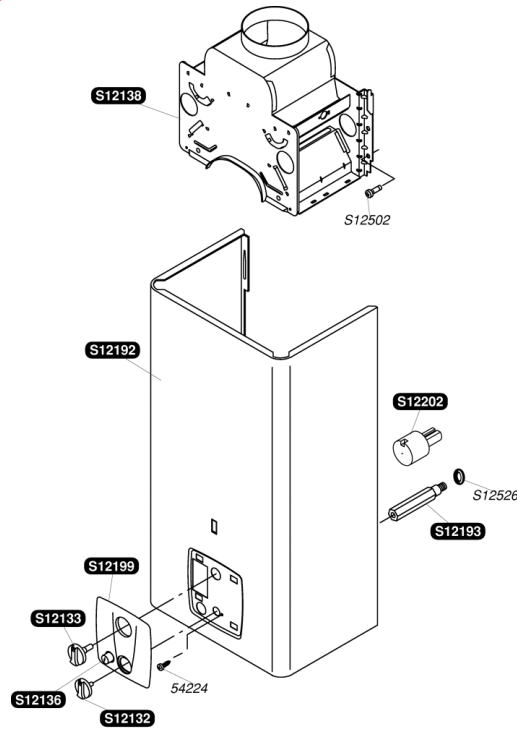

Catalogue Pièces de Rechange

Bulex®

Opalia C11 (2005)

S12132	1	Manette sélecteur
S12133	1	Manette gaz
S12136	1	Bouton appui piezo
S12138	1	Boîtier coupe tirage
S12192	1	Façade
S12193	1	Adaptateur façade
S12199	1	Enjoliveur
S12202	1	Rallonge manette gaz
S12502	10	Vis
S12526	10	Rondelle sécurité
54224	50	Vis M4x6

S12137	1	Echangeur
S12149	1	Tubulure eau chaude
S12206	1	Sachet de clip
S12502	10	Vis
S12528	10	Clip droit
S12529	10	Clip gauche
S12530	10	Joint
S12535	10	Joint 3/4G
54667	10	Clip
54803	50	Vis
54844	50	Vis

S12022	1		Filtre à air
S12139	1		Brûleur
S12140	1		Rampe
S12141	1		Veilleuse
S12142	1		Bougie d'allumage
S12143	1		Raccord mélange air veilleuse
S12144	1		Tubulure veilleuse
S12145	1		Piezo + cable
S12219	1		Thermostat + SRC + surchauffe
S12504	10		Joint
S12508	10		Clip
S12509	10		Ecrou thermocouple
S12510	10		Rondelle à dents
S12517	10		Joint
S12515	10	A	Injecteur veilleuse G30 - 0,18
S12524	10		Clip
S12531	10		Vis
S12532	14	b	injecteur brûleur G 20
S12543	14	b	injecteur brûleur G 30
S12534	10		Joint
S12536	10	A	Injecteur veilleuse G20 - 0,25
54224	50		Vis M4x8
S54906	50		Vis

S12168	1	A	Clapet régulation G20
S12169	1	A	Clapet régulation G30
S12172	1		Couvercle + joint
S12176	1	B	Mécanisme gaz G20
S12177	1	B	Mécanisme gaz G30
S12188	1		Embout magnétique
S12239	1		Raccord entrée gaz
S12504	10		Joint
S12538	10		Joint
S12539	10		Joint
S12547	5		Vis
54803	50		Vis