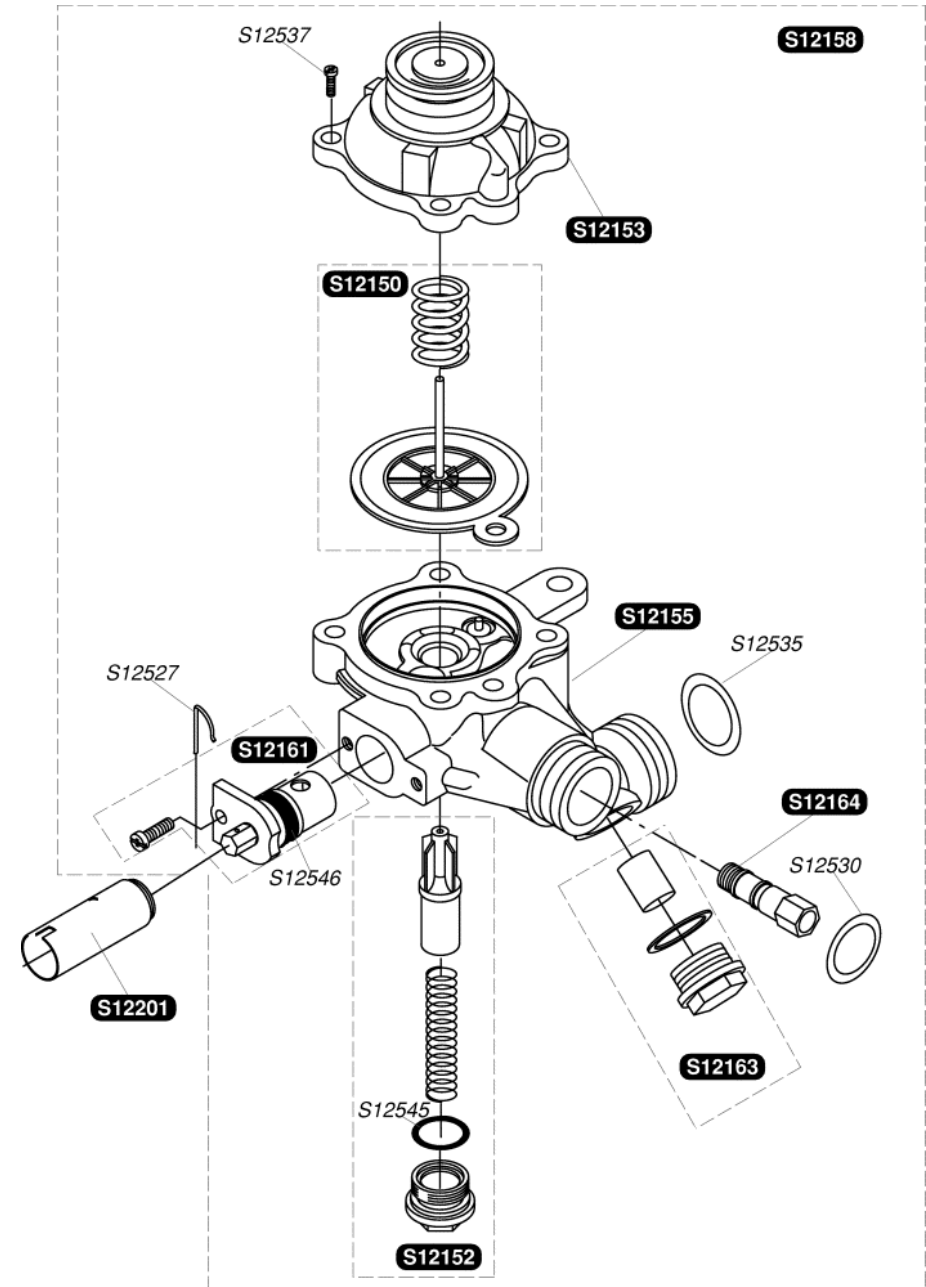

S12137	1	Echangeur
S12149	1	Tubulure eau chaude
S12206	1	Sachet de clip
S12502	10	Vis
S12528	10	Clip droit
S12529	10	Clip gauche
S12530	10	Joint
S12535	10	Joint 3/4G
54667	10	Clip
54803	50	Vis
54844	50	Vis

S12022	1		Filtre à air
S12139	1		Brûleur
S12140	1		Rampe
S12141	1		Veilleuse
S12142	1		Bougie d'allumage
S12143	1		Raccord mélange air veilleuse
S12144	1		Tubulure veilleuse
S12145	1		Piezo + cable
S12219	1		Thermostat + SRC + surchauffe
S12504	10		Joint
S12508	10		Clip
S12509	10		Ecrou thermocouple
S12510	10		Rondelle à dents
S12517	10		Joint
S12515	10	A	Injecteur veilleuse G30 - 0,18
S12524	10		Clip
S12531	10		Vis
S12532	14	b	injecteur brûleur G 20
S12543	14	b	injecteur brûleur G 30
S12534	10		Joint
S12536	10	A	Injecteur veilleuse G20 - 0,25
54224	50		Vis M4x8
S54906	50		Vis

S12168	1	A	Clapet régulation G20
S12169	1	A	Clapet régulation G30
S12172	1		Couvercle + joint
S12176	1	B	Mécanisme gaz G20
S12177	1	B	Mécanisme gaz G30
S12188	1		Embout magnétique
S12239	1		Raccord entrée gaz
S12504	10		Joint
S12538	10		Joint
S12539	10		Joint
S12547	5		Vis
54803	50		Vis

S12150	1	Membrane + disque
S12152	1	Régulateur eau
S12153	1	Couvercle valve à eau
S12155	1	Corps de valve à eau
S12158	1	Valve à eau
S12161	1	Axe sélecteur
S12163	1	Filtre + bouchon
S12164	1	Venturi
S12201	1	Rallonge manette sélecteur
S12527	10	Clip
S12530	10	Joint
S12535	10	Joint
S12537	10	Vis
S12545	10	Joint torique
S12546	10	Joint torique