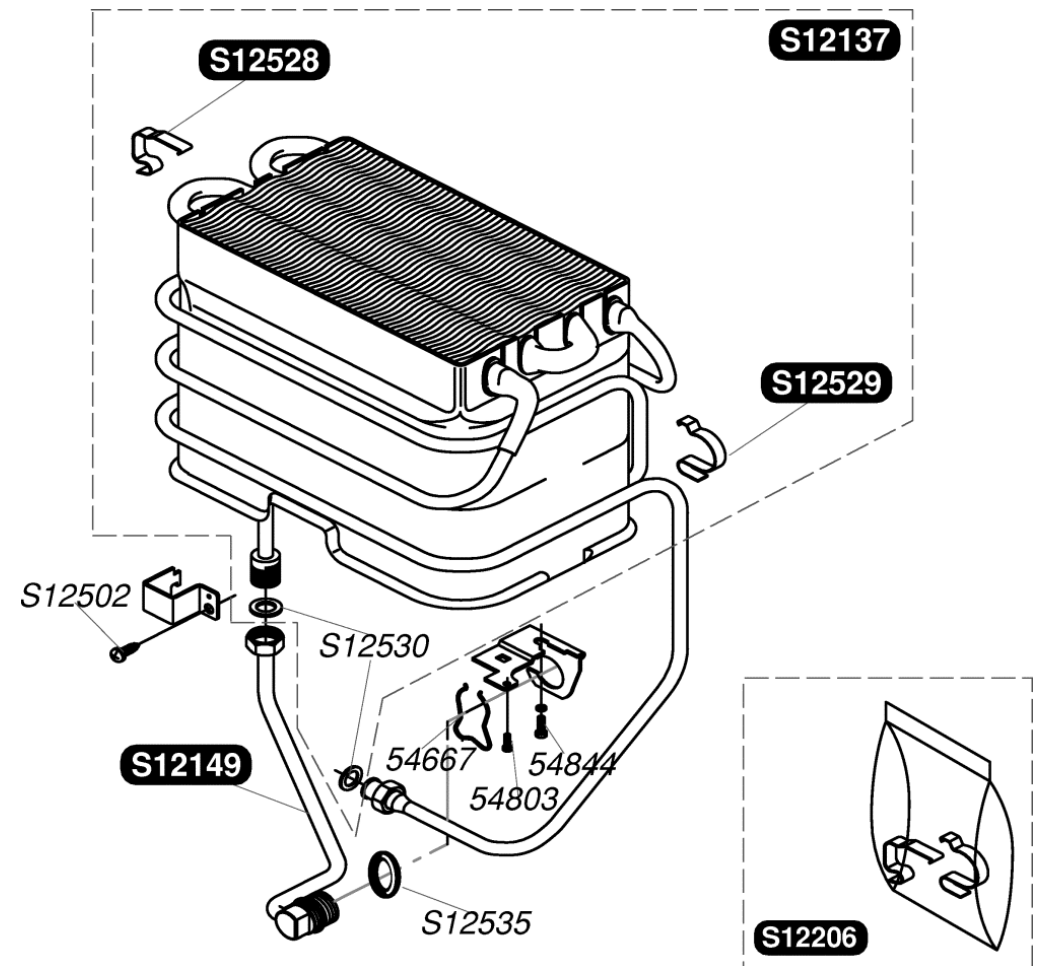

Catalogue Pièces de Rechange

Bulex®

Opalia C11 (2005)

S12132	1	Manette sélecteur
S12133	1	Manette gaz
S12136	1	Bouton appui piezo
S12138	1	Boîtier coupe tirage
S12192	1	Façade
S12193	1	Adaptateur façade
S12199	1	Enjoliveur
S12202	1	Rallonge manette gaz
S12502	10	Vis
S12526	10	Rondelle sécurité
54224	50	Vis M4x6

S12137	1	Echangeur
S12149	1	Tubulure eau chaude
S12206	1	Sachet de clip
S12502	10	Vis
S12528	10	Clip droit
S12529	10	Clip gauche
S12530	10	Joint
S12535	10	Joint 3/4G
54667	10	Clip
54803	50	Vis
54844	50	Vis

S12022	1		Filtre à air
S12139	1		Brûleur
S12140	1		Rampe
S12141	1		Veilleuse
S12142	1		Bougie d'allumage
S12143	1		Raccord mélange air veilleuse
S12144	1		Tubulure veilleuse
S12145	1		Piezo + cable
S12219	1		Thermostat + SRC + surchauffe
S12504	10		Joint
S12508	10		Clip
S12509	10		Ecrou thermocouple
S12510	10		Rondelle à dents
S12517	10		Joint
S12515	10	A	Injecteur veilleuse G30 - 0,18
S12524	10		Clip
S12531	10		Vis
S12532	14	b	injecteur brûleur G 20
S12543	14	b	injecteur brûleur G 30
S12534	10		Joint
S12536	10	A	Injecteur veilleuse G20 - 0,25
54224	50		Vis M4x8
S54906	50		Vis

S12168	1	A	Clapet régulation G20
S12169	1	A	Clapet régulation G30
S12172	1		Couvercle + joint
S12176	1	B	Mécanisme gaz G20
S12177	1	B	Mécanisme gaz G30
S12188	1		Embout magnétique
S12239	1		Raccord entrée gaz
S12504	10		Joint
S12538	10		Joint
S12539	10		Joint
S12547	5		Vis
54803	50		Vis