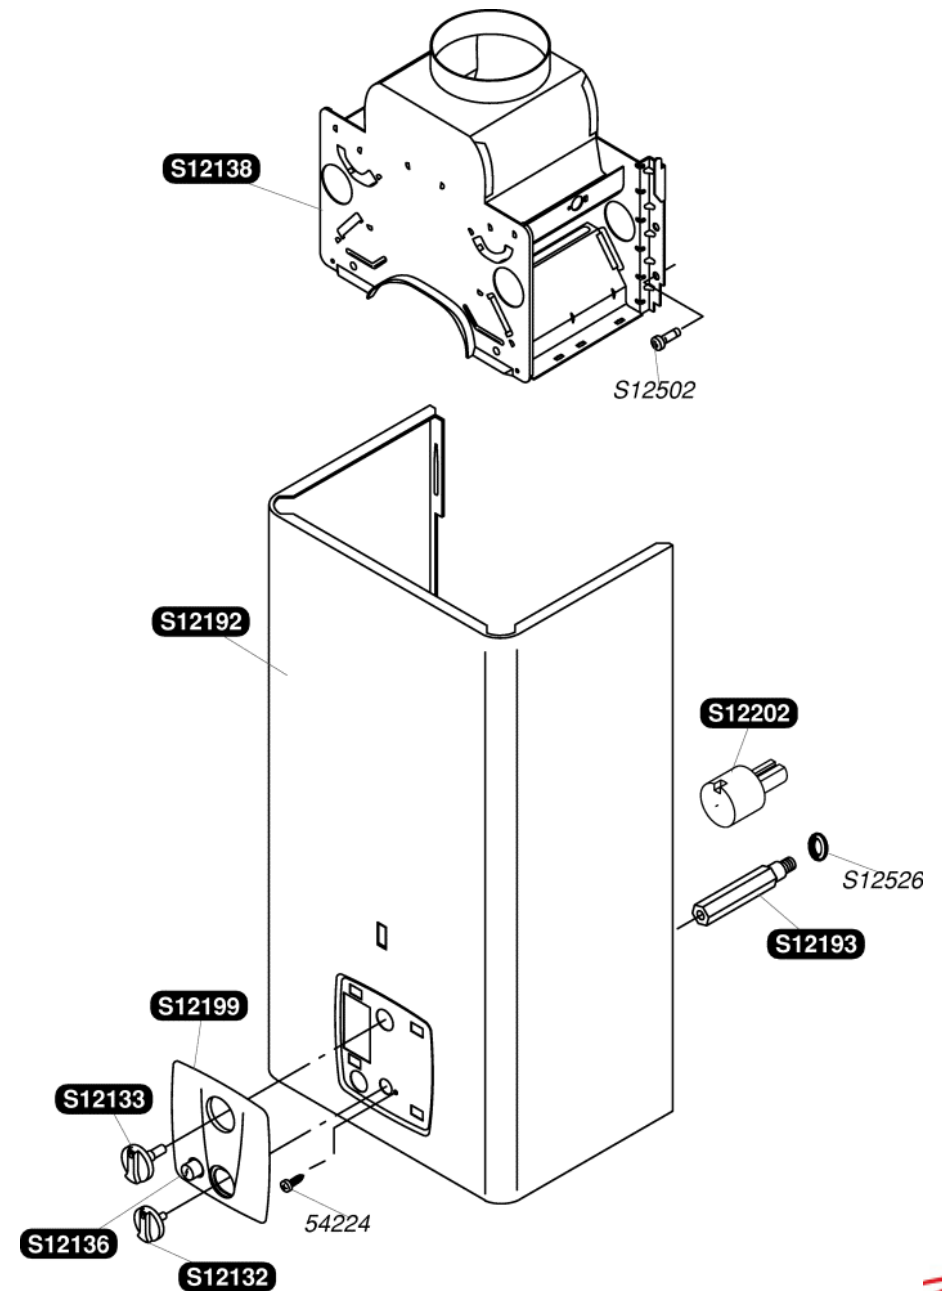

Catalogue Pièces de Rechange

Bulex®

Opalia C11 (2005)

S12132	1	Manette sélecteur
S12133	1	Manette gaz
S12136	1	Bouton appui piezo
S12138	1	Boîtier coupe tirage
S12192	1	Façade
S12193	1	Adaptateur façade
S12199	1	Enjoliveur
S12202	1	Rallonge manette gaz
S12502	10	Vis
S12526	10	Rondelle sécurité
54224	50	Vis M4x6

S12137	1	Echangeur
S12149	1	Tubulure eau chaude
S12206	1	Sachet de clip
S12502	10	Vis
S12528	10	Clip droit
S12529	10	Clip gauche
S12530	10	Joint
S12535	10	Joint 3/4G
54667	10	Clip
54803	50	Vis
54844	50	Vis

S12022	1		Filtre à air
S12139	1		Brûleur
S12140	1		Rampe
S12141	1		Veilleuse
S12142	1		Bougie d'allumage
S12143	1		Raccord mélange air veilleuse
S12144	1		Tubulure veilleuse
S12145	1		Piezo + cable
S12219	1		Thermostat + SRC + surchauffe
S12504	10		Joint
S12508	10		Clip
S12509	10		Ecrou thermocouple
S12510	10		Rondelle à dents
S12517	10		Joint
S12515	10	A	Injecteur veilleuse G30 - 0,18
S12524	10		Clip
S12531	10		Vis
S12532	14	b	injecteur brûleur G 20
S12543	14	b	injecteur brûleur G 30
S12534	10		Joint
S12536	10	A	Injecteur veilleuse G20 - 0,25
54224	50		Vis M4x8
S54906	50		Vis

S12168	1	A	Clapet régulation G20
S12169	1	A	Clapet régulation G30
S12172	1		Couvercle + joint
S12176	1	B	Mécanisme gaz G20
S12177	1	B	Mécanisme gaz G30
S12188	1		Embout magnétique
S12239	1		Raccord entrée gaz
S12504	10		Joint
S12538	10		Joint
S12539	10		Joint
S12547	5		Vis
54803	50		Vis