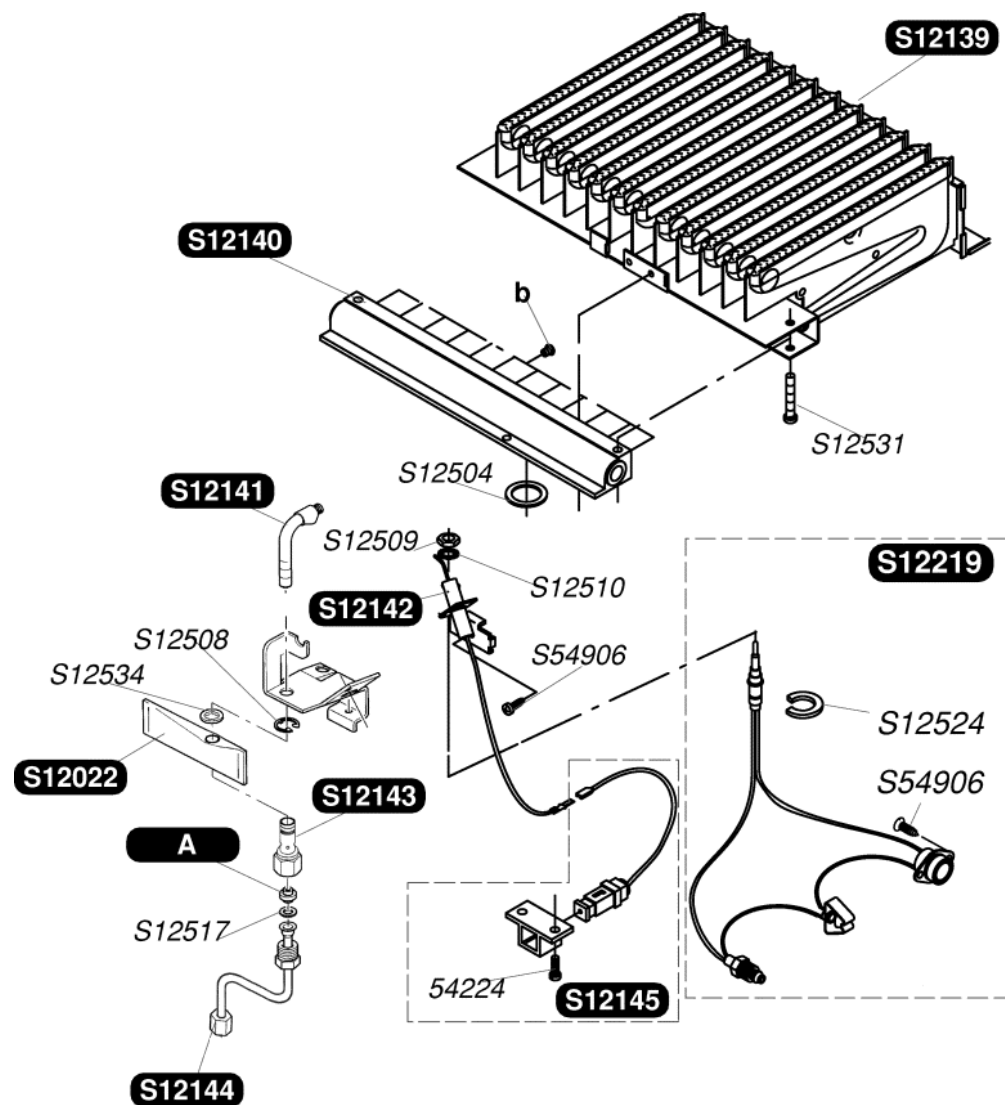

Catalogue Pièces de Rechange

Bulex®

Opalia C11 (2005)

S12132	1	Manette sélecteur
S12133	1	Manette gaz
S12136	1	Bouton appui piezo
S12138	1	Boîtier coupe tirage
S12192	1	Façade
S12193	1	Adaptateur façade
S12199	1	Enjoliveur
S12202	1	Rallonge manette gaz
S12502	10	Vis
S12526	10	Rondelle sécurité
54224	50	Vis M4x6

S12137	1	Echangeur
S12149	1	Tubulure eau chaude
S12206	1	Sachet de clip
S12502	10	Vis
S12528	10	Clip droit
S12529	10	Clip gauche
S12530	10	Joint
S12535	10	Joint 3/4G
54667	10	Clip
54803	50	Vis
54844	50	Vis

S12022	1		Filtre à air
S12139	1		Brûleur
S12140	1		Rampe
S12141	1		Veilleuse
S12142	1		Bougie d'allumage
S12143	1		Raccord mélange air veilleuse
S12144	1		Tubulure veilleuse
S12145	1		Piezo + cable
S12219	1		Thermostat + SRC + surchauffe
S12504	10		Joint
S12508	10		Clip
S12509	10		Ecrou thermocouple
S12510	10		Rondelle à dents
S12517	10		Joint
S12515	10	A	Injecteur veilleuse G30 - 0,18
S12524	10		Clip
S12531	10		Vis
S12532	14	b	injecteur brûleur G 20
S12543	14	b	injecteur brûleur G 30
S12534	10		Joint
S12536	10	A	Injecteur veilleuse G20 - 0,25
54224	50		Vis M4x8
S54906	50		Vis

S12150	1	Membrane + disque
S12152	1	Régulateur eau
S12153	1	Couvercle valve à eau
S12155	1	Corps de valve à eau
S12158	1	Valve à eau
S12161	1	Axe sélecteur
S12163	1	Filtre + bouchon
S12164	1	Venturi
S12201	1	Rallonge manette sélecteur
S12527	10	Clip
S12530	10	Joint
S12535	10	Joint
S12537	10	Vis
S12545	10	Joint torique
S12546	10	Joint torique