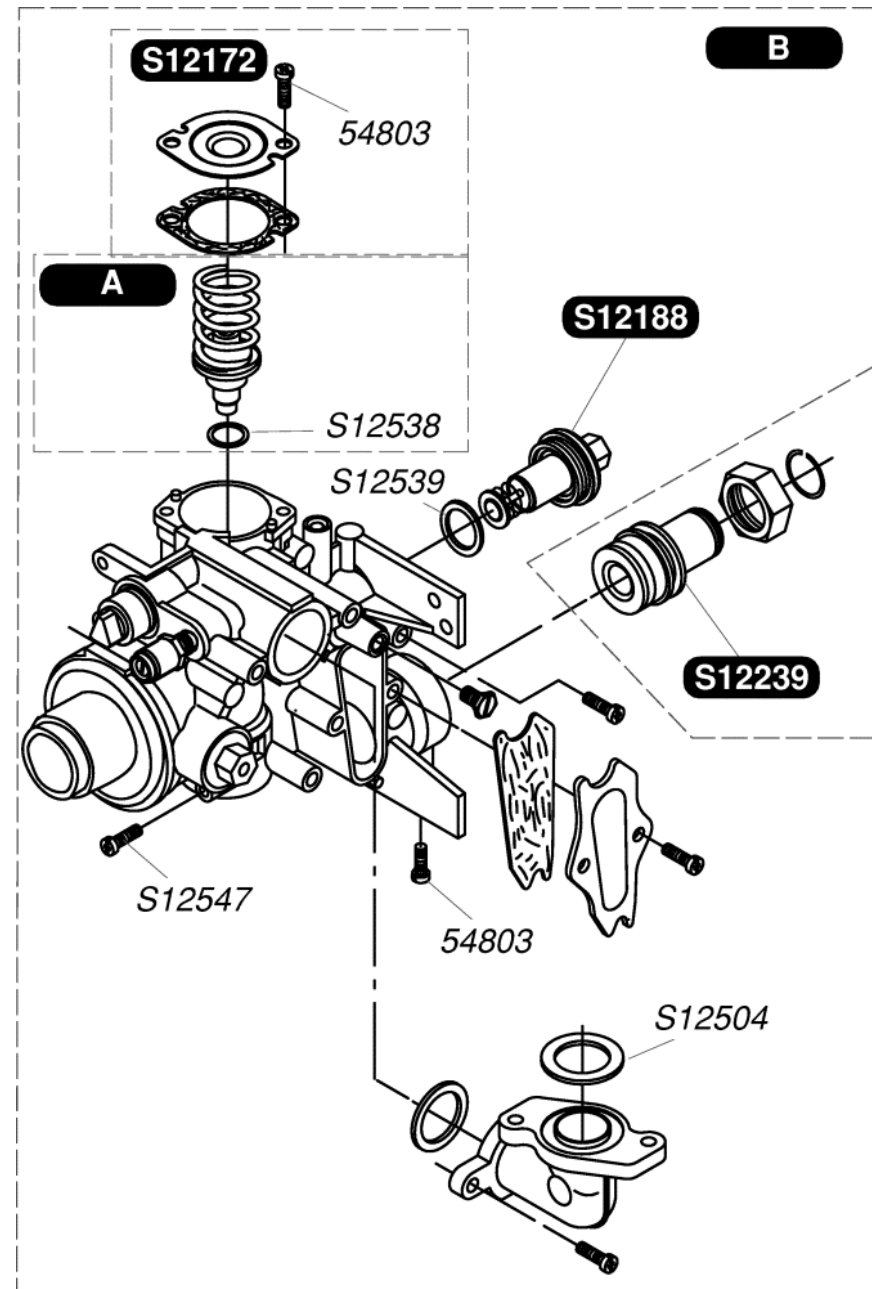

Catalogue Pièces de Rechange

Bulex®

Opalia C11VMC (2005)

|        |    |                      |
|--------|----|----------------------|
| S12132 | 1  | Manette sélecteur    |
| S12133 | 1  | Manette gaz          |
| S12136 | 1  | Bouton appui piezo   |
| S12138 | 1  | Boîtier coupe tirage |
| S12192 | 1  | Façade               |
| S12193 | 1  | Adaptateur façade    |
| S12199 | 1  | Enjoliveur           |
| S12202 | 1  | Rallonge manette gaz |
| S12502 | 10 | Vis                  |
| S12526 | 10 | Rondelle sécurité    |
| 54224  | 50 | Vis M4x6             |

|        |    |                     |
|--------|----|---------------------|
| S12137 | 1  | Echangeur           |
| S12149 | 1  | Tubulure eau chaude |
| S12206 | 1  | Sachet de clip      |
| S12502 | 10 | Vis                 |
| S12528 | 10 | Clip droit          |
| S12529 | 10 | Clip gauche         |
| S12530 | 10 | Joint               |
| S12535 | 10 | Joint 3/4G          |
| 54667  | 10 | Clip                |
| 54803  | 50 | Vis                 |
| 54844  | 50 | Vis                 |

|        |    |                            |
|--------|----|----------------------------|
| S12150 | 1  | Membrane + disque          |
| S12152 | 1  | Régulateur eau             |
| S12153 | 1  | Couvercle valve à eau      |
| S12155 | 1  | Corps de valve à eau       |
| S12158 | 1  | Valve à eau                |
| S12161 | 1  | Axe sélecteur              |
| S12163 | 1  | Filtre + bouchon           |
| S12164 | 1  | Venturi                    |
| S12201 | 1  | Rallonge manette sélecteur |
| S12527 | 10 | Clip                       |
| S12530 | 10 | Joint                      |
| S12535 | 10 | Joint                      |
| S12537 | 10 | Vis                        |
| S12545 | 10 | Joint torique              |
| S12546 | 10 | Joint torique              |