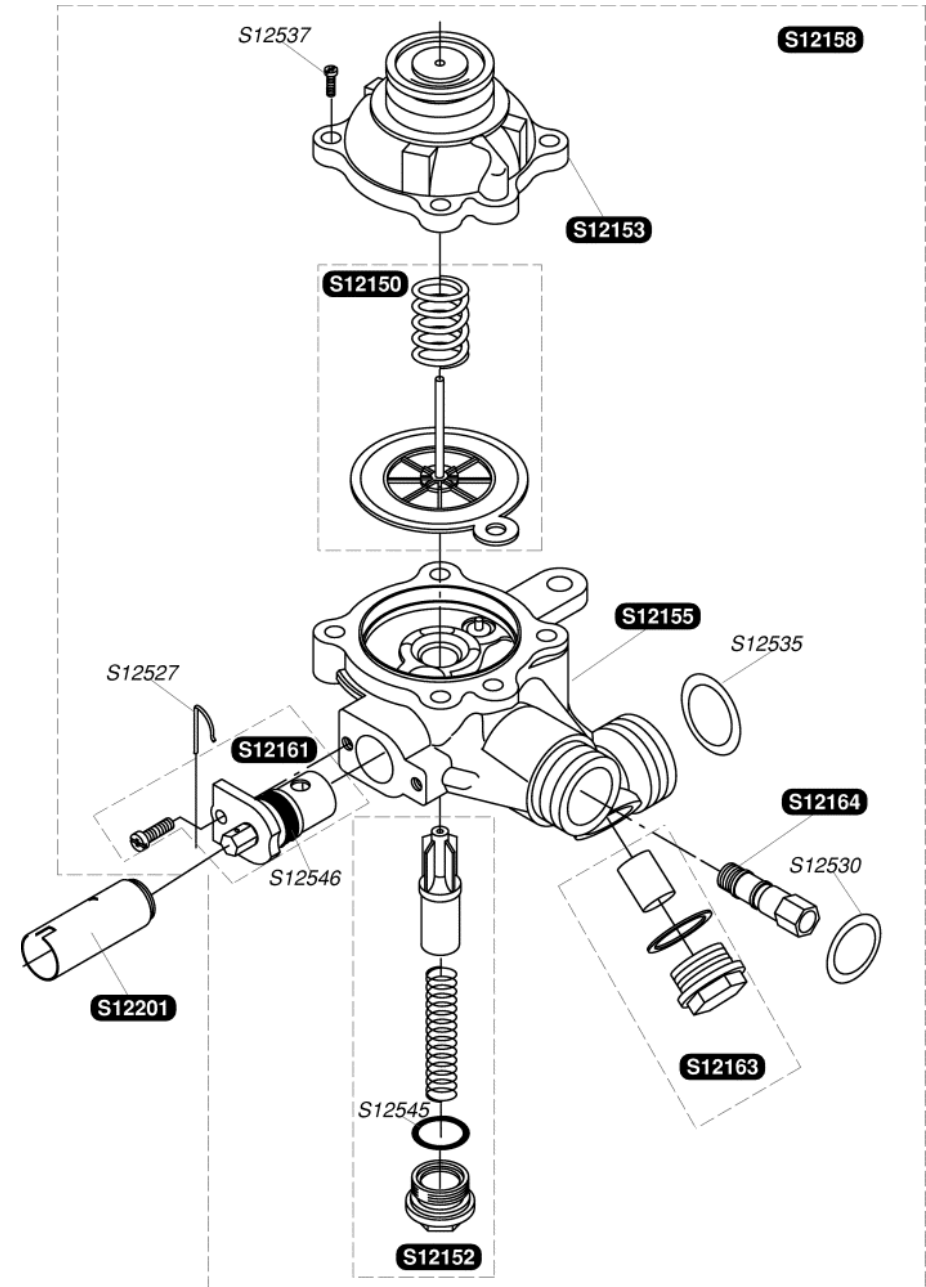

S12150	1	Membrane + disque
S12152	1	Régulateur eau
S12153	1	Couvercle valve à eau
S12155	1	Corps de valve à eau
S12158	1	Valve à eau
S12161	1	Axe sélecteur
S12163	1	Filtre + bouchon
S12164	1	Venturi
S12201	1	Rallonge manette sélecteur
S12527	10	Clip
S12530	10	Joint
S12535	10	Joint
S12537	10	Vis
S12545	10	Joint torique
S12546	10	Joint torique