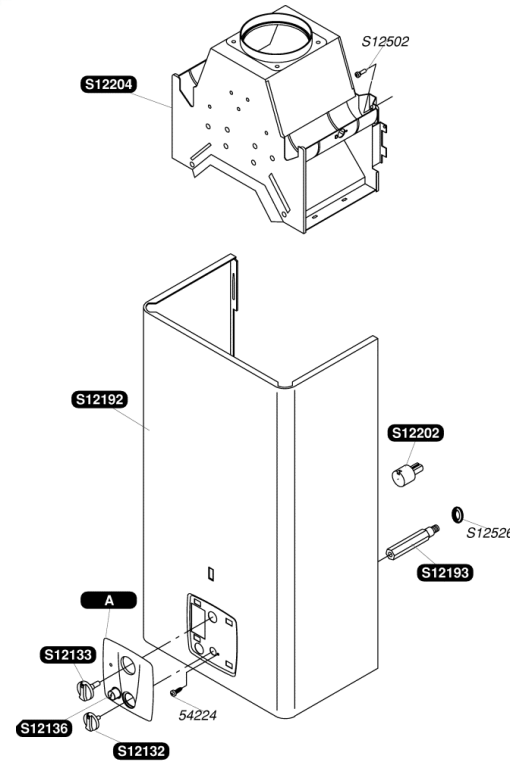

Catalogue Pièces de Rechange

Bulex®

Opalia C14 (2005)

S12132	1	Manette sélecteur
S12133	1	Manette gaz
S12136	1	Bouton appui piezo
S12192	1	Façade
S12193	1	Adaptateur façade
S12199	1	A Enjoliveur
S12202	1	Rallonge manette gaz
S12204	1	Boîtier coupe tirage
S12502	10	Vis
S12526	10	Rondelle sécurité
54224	50	Vis M4x6

S12205	1	Echangeur
S12206	1	Sachet de clip
S12224	1	Tubulure eau chaude
S12502	10	Vis
S12528	10	Clip droit
S12530	10	Joint
S12535	10	Joint 3/4G
S12540	10	Clip gauche
54667	10	Clip
54803	50	Vis
54844	50	Vis

S12022	1	Filtre à air
S12207	1	Brûleur
S12208	1	Rampe
S12141	1	Veilleuse
S12142	1	Bougie d'allumage
S12143	1	Raccord mélange air veilleuse
S12209	1	Tubulure veilleuse
S12145	1	Piezo + cable
S12220	1	Thermostat + TTB + STL
S12502	10	Vis
S12504	10	Joint
S12508	10	Clip
S12509	10	Ecrou thermocouple
S12510	10	Rondelle à dents
S12515	1	A Injecteur veilleuse G30 - 0,18
S12517	10	Joint
S12524	10	Clip
S12531	10	Vis
S12541	14	b injecteur brûleur G 20
S12544	14	b injecteur brûleur G 30
S12534	10	Joint
S12536	1	A Injecteur veilleuse G20 - 0,25
54224	50	Vis M4x8
S54906	50	Vis

S12170	1	A	Clapet régulation G20
S12171	1	A	Clapet régulation G30
S12172	1		Couvercle + joint
S12184	1	B	Mécanisme gaz G20
S12185	1	B	Mécanisme gaz G30
S12188	1		Embout magnétique
S12239	1		Raccord entrée gaz
S12504	10		Joint
S12538	10		Joint
S12539	10		Joint
S12547	5		Vis
54803	50		Vis