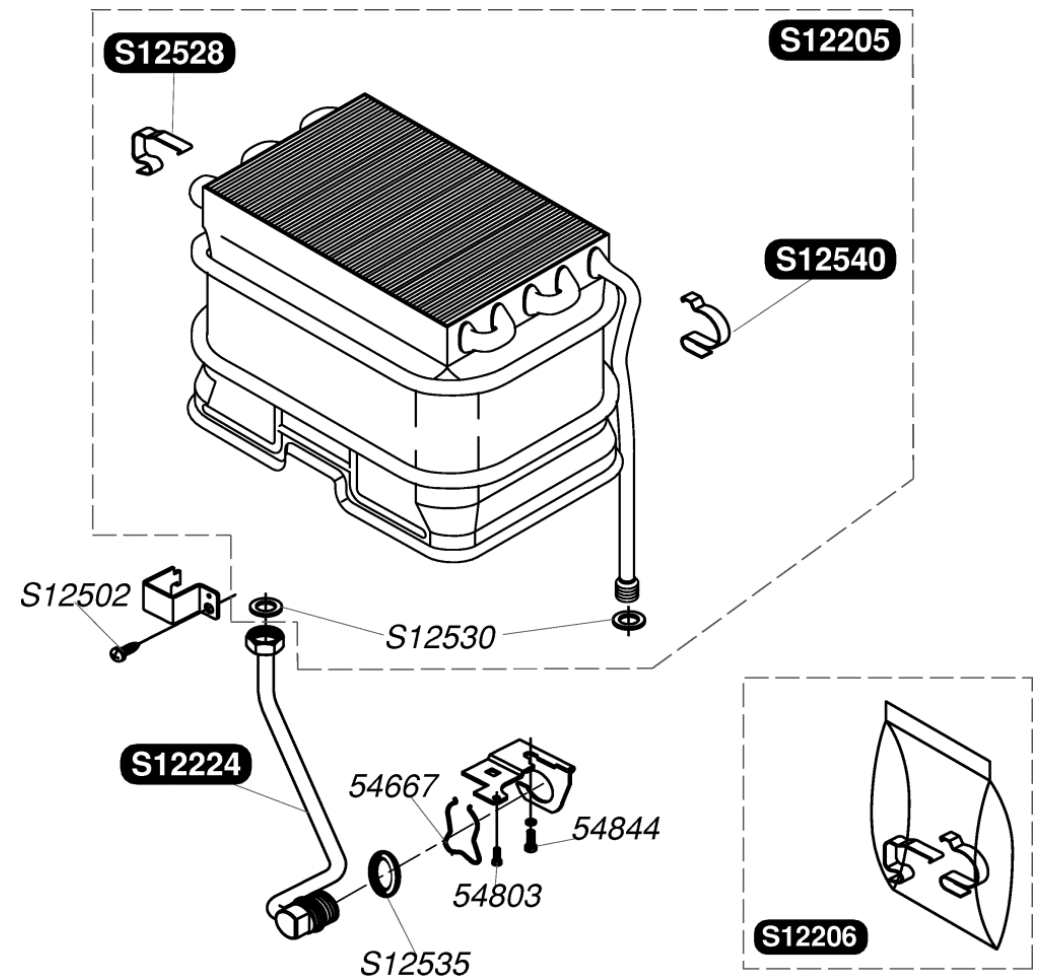

Catalogue Pièces de Rechange

Bulex®

Opalia C14 (2005)

S12132	1	Manette sélecteur
S12133	1	Manette gaz
S12136	1	Bouton appui piezo
S12192	1	Façade
S12193	1	Adaptateur façade
S12199	1	A Enjoliveur
S12202	1	Rallonge manette gaz
S12204	1	Boîtier coupe tirage
S12502	10	Vis
S12526	10	Rondelle sécurité
54224	50	Vis M4x6

S12205	1	Echangeur
S12206	1	Sachet de clip
S12224	1	Tubulure eau chaude
S12502	10	Vis
S12528	10	Clip droit
S12530	10	Joint
S12535	10	Joint 3/4G
S12540	10	Clip gauche
54667	10	Clip
54803	50	Vis
54844	50	Vis

S12022	1	Filtre à air
S12207	1	Brûleur
S12208	1	Rampe
S12141	1	Veilleuse
S12142	1	Bougie d'allumage
S12143	1	Raccord mélange air veilleuse
S12209	1	Tubulure veilleuse
S12145	1	Piezo + cable
S12220	1	Thermostat + TTB + STL
S12502	10	Vis
S12504	10	Joint
S12508	10	Clip
S12509	10	Ecrou thermocouple
S12510	10	Rondelle à dents
S12515	1	A Injecteur veilleuse G30 - 0,18
S12517	10	Joint
S12524	10	Clip
S12531	10	Vis
S12541	14	b injecteur brûleur G 20
S12544	14	b injecteur brûleur G 30
S12534	10	Joint
S12536	1	A Injecteur veilleuse G20 - 0,25
54224	50	Vis M4x8
S54906	50	Vis

S12170	1	A	Clapet régulation G20
S12171	1	A	Clapet régulation G30
S12172	1		Couvercle + joint
S12184	1	B	Mécanisme gaz G20
S12185	1	B	Mécanisme gaz G30
S12188	1		Embout magnétique
S12239	1		Raccord entrée gaz
S12504	10		Joint
S12538	10		Joint
S12539	10		Joint
S12547	5		Vis
54803	50		Vis