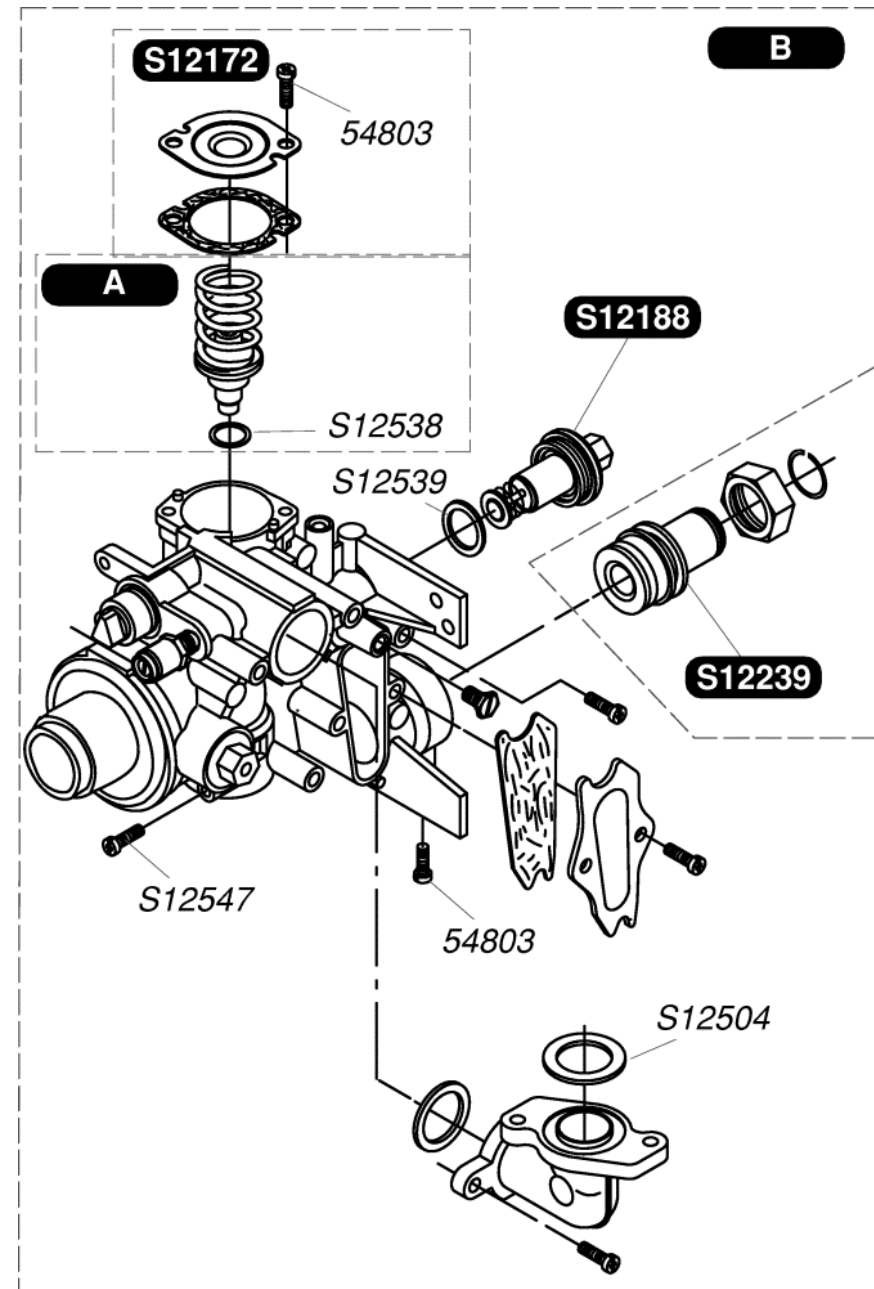

Catalogue Pièces de Rechange

Bulex®

Opalia C14 (2005)

S12132	1	Manette sélecteur
S12133	1	Manette gaz
S12136	1	Bouton appui piezo
S12192	1	Façade
S12193	1	Adaptateur façade
S12199	1	A Enjoliveur
S12202	1	Rallonge manette gaz
S12204	1	Boîtier coupe tirage
S12502	10	Vis
S12526	10	Rondelle sécurité
54224	50	Vis M4x6

S12205	1	Echangeur
S12206	1	Sachet de clip
S12224	1	Tubulure eau chaude
S12502	10	Vis
S12528	10	Clip droit
S12530	10	Joint
S12535	10	Joint 3/4G
S12540	10	Clip gauche
54667	10	Clip
54803	50	Vis
54844	50	Vis

S12022	1	Filtre à air
S12207	1	Brûleur
S12208	1	Rampe
S12141	1	Veilleuse
S12142	1	Bougie d'allumage
S12143	1	Raccord mélange air veilleuse
S12209	1	Tubulure veilleuse
S12145	1	Piezo + cable
S12220	1	Thermostat + TTB + STL
S12502	10	Vis
S12504	10	Joint
S12508	10	Clip
S12509	10	Ecrou thermocouple
S12510	10	Rondelle à dents
S12515	1	A Injecteur veilleuse G30 - 0,18
S12517	10	Joint
S12524	10	Clip
S12531	10	Vis
S12541	14	b injecteur brûleur G 20
S12544	14	b injecteur brûleur G 30
S12534	10	Joint
S12536	1	A Injecteur veilleuse G20 - 0,25
54224	50	Vis M4x8
S54906	50	Vis

S12151	1	Membrane + disque
S12152	1	Régulateur eau
S12153	1	Couvercle valve à eau
S12156	1	Corps de valve à eau 14L
S12159	1	Valve à eau
S12162	1	Axe sélecteur
S12163	1	Filtre + bouchon
S12165	1	Venturi
S12201	1	Rallonge manette sélecteur
S12527	10	Clip
S12530	10	Joint
S12535	10	Joint
S12537	10	Vis
S12545	10	Joint torique
S12546	10	Joint torique