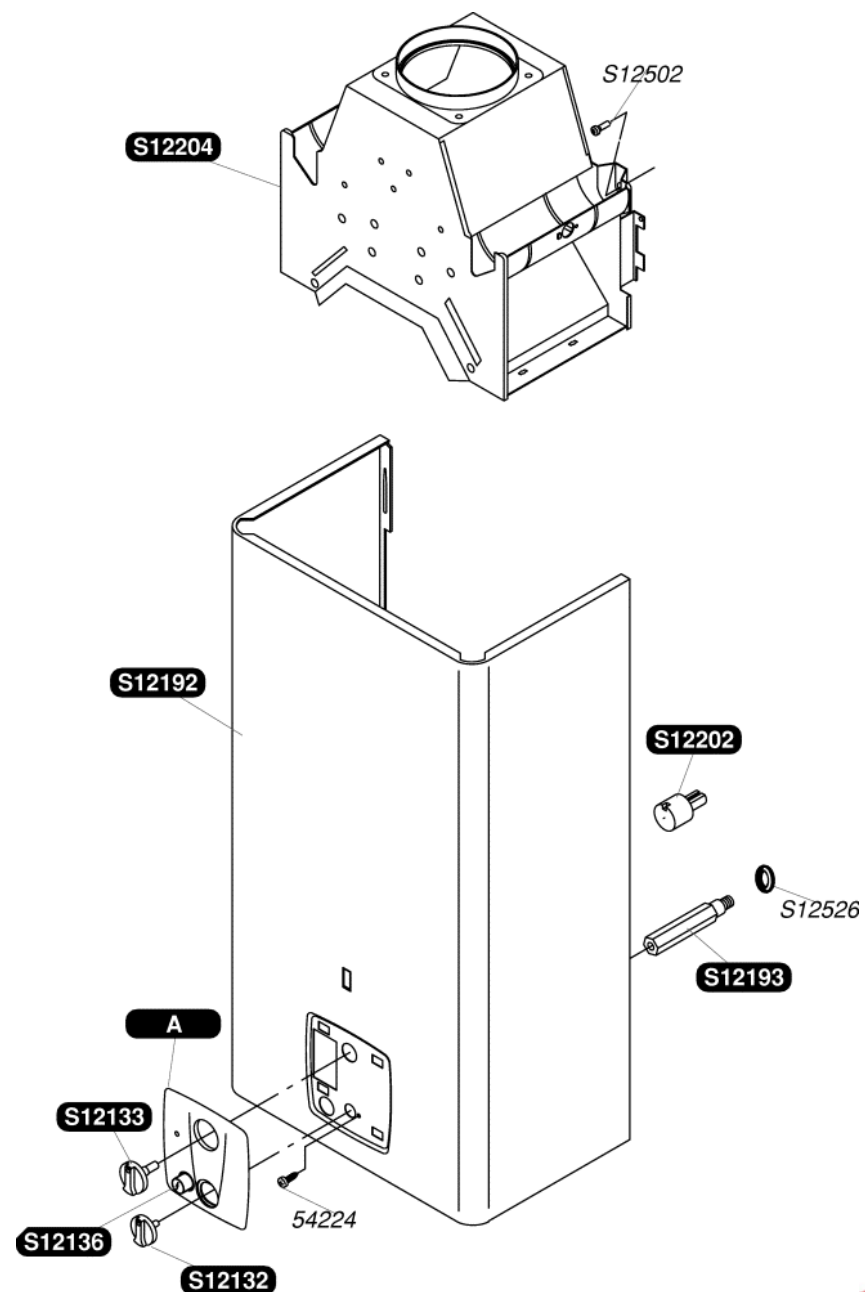

Catalogue Pièces de Rechange

Bulex®

Opalia C14 (2005)

S12132	1	Manette sélecteur
S12133	1	Manette gaz
S12136	1	Bouton appui piezo
S12192	1	Façade
S12193	1	Adaptateur façade
S12199	1	A Enjoliveur
S12202	1	Rallonge manette gaz
S12204	1	Boîtier coupe tirage
S12502	10	Vis
S12526	10	Rondelle sécurité
54224	50	Vis M4x6

S12205	1	Echangeur
S12206	1	Sachet de clip
S12224	1	Tubulure eau chaude
S12502	10	Vis
S12528	10	Clip droit
S12530	10	Joint
S12535	10	Joint 3/4G
S12540	10	Clip gauche
54667	10	Clip
54803	50	Vis
54844	50	Vis

S12022	1	Filtre à air
S12207	1	Brûleur
S12208	1	Rampe
S12141	1	Veilleuse
S12142	1	Bougie d'allumage
S12143	1	Raccord mélange air veilleuse
S12209	1	Tubulure veilleuse
S12145	1	Piezo + cable
S12220	1	Thermostat + TTB + STL
S12502	10	Vis
S12504	10	Joint
S12508	10	Clip
S12509	10	Ecrou thermocouple
S12510	10	Rondelle à dents
S12515	1	A Injecteur veilleuse G30 - 0,18
S12517	10	Joint
S12524	10	Clip
S12531	10	Vis
S12541	14	b injecteur brûleur G 20
S12544	14	b injecteur brûleur G 30
S12534	10	Joint
S12536	1	A Injecteur veilleuse G20 - 0,25
54224	50	Vis M4x8
S54906	50	Vis

S12170	1	A	Clapet régulation G20
S12171	1	A	Clapet régulation G30
S12172	1		Couvercle + joint
S12184	1	B	Mécanisme gaz G20
S12185	1	B	Mécanisme gaz G30
S12188	1		Embout magnétique
S12239	1		Raccord entrée gaz
S12504	10		Joint
S12538	10		Joint
S12539	10		Joint
S12547	5		Vis
54803	50		Vis