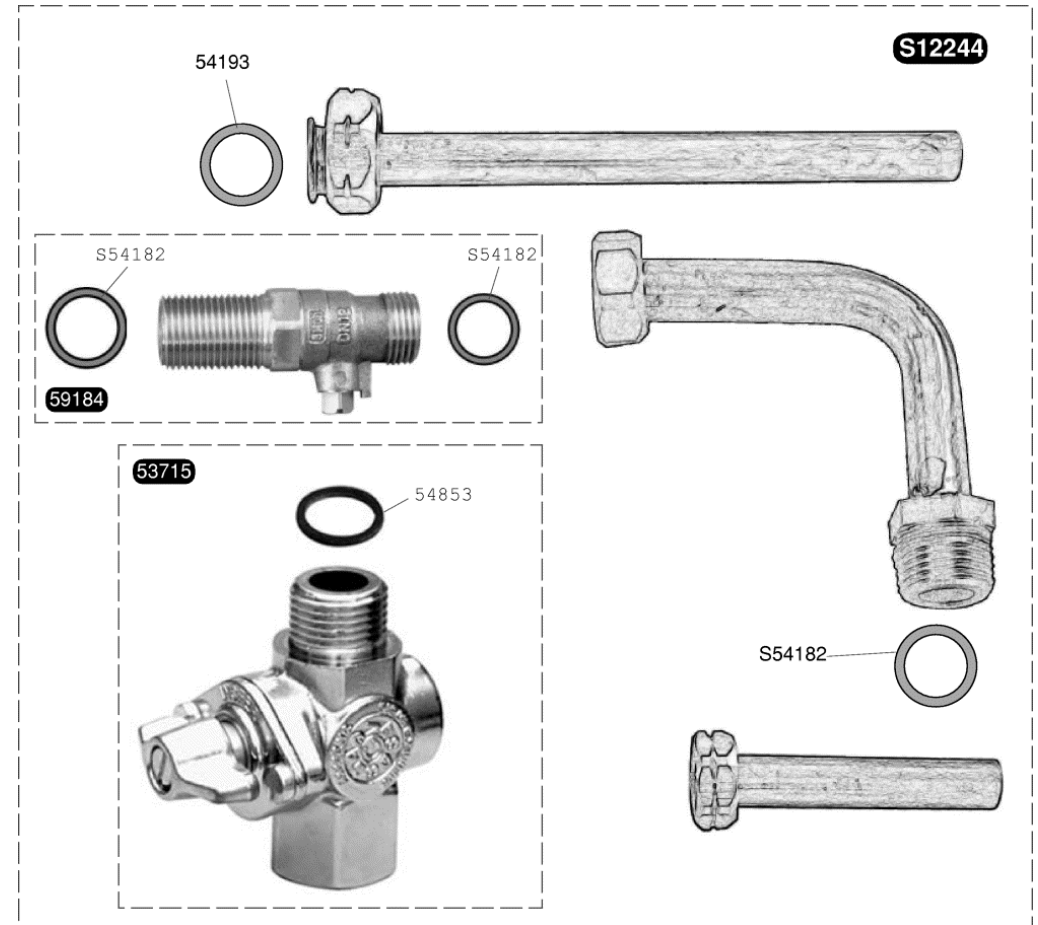

S12244	1	Kit "plaque de raccordement"
53715	1	Robinet gaz
54193	50	Joint
S54182	100	Joint
54853	50	Joint
59184	1	Robinet eau