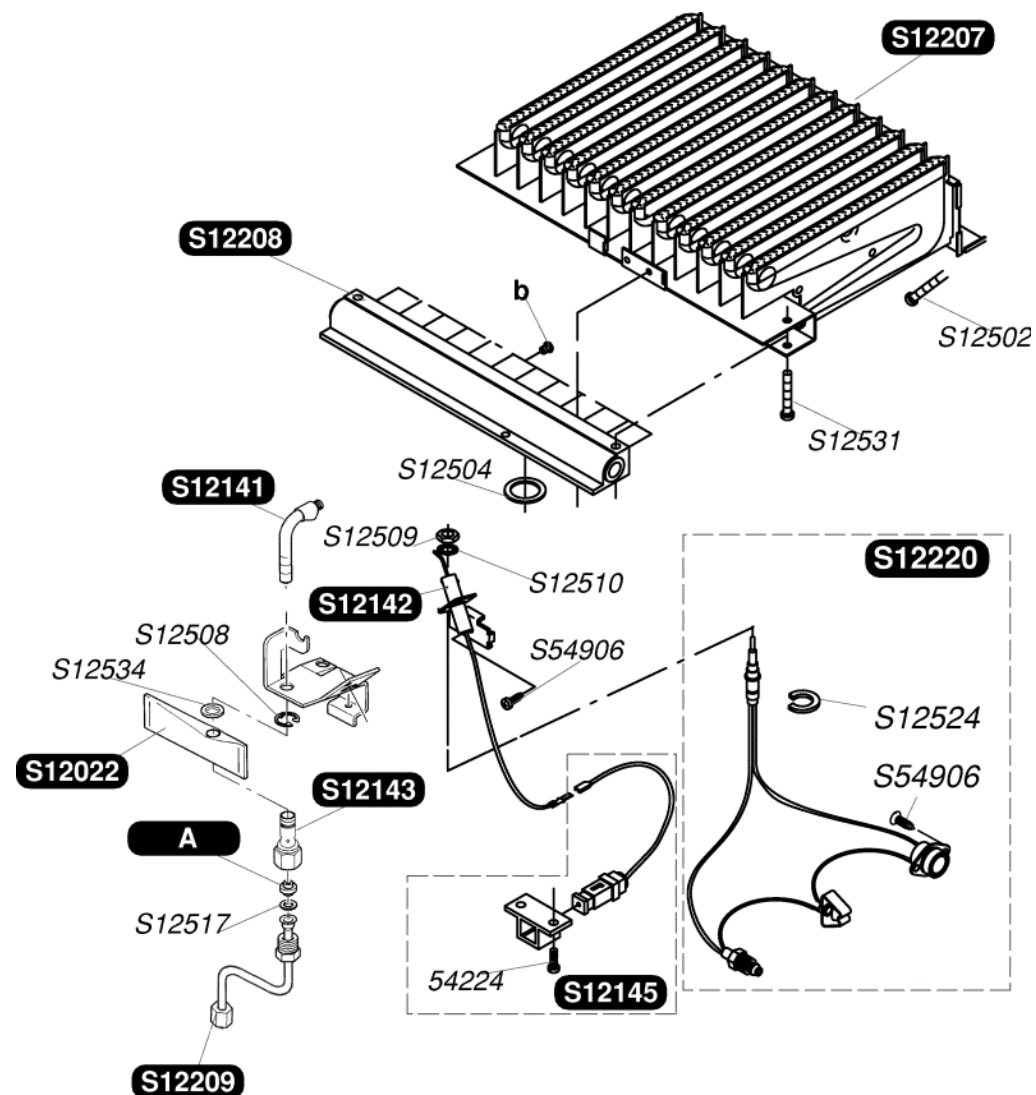

Catalogue Pièces de Rechange

Bulex®

Opalia C14 (2005)

S12132	1	Manette sélecteur
S12133	1	Manette gaz
S12136	1	Bouton appui piezo
S12192	1	Façade
S12193	1	Adaptateur façade
S12199	1	A Enjoliveur
S12202	1	Rallonge manette gaz
S12204	1	Boîtier coupe tirage
S12502	10	Vis
S12526	10	Rondelle sécurité
54224	50	Vis M4x6

S12205	1	Echangeur
S12206	1	Sachet de clip
S12224	1	Tubulure eau chaude
S12502	10	Vis
S12528	10	Clip droit
S12530	10	Joint
S12535	10	Joint 3/4G
S12540	10	Clip gauche
54667	10	Clip
54803	50	Vis
54844	50	Vis

S12170	1	A	Clapet régulation G20
S12171	1	A	Clapet régulation G30
S12172	1		Couvercle + joint
S12184	1	B	Mécanisme gaz G20
S12185	1	B	Mécanisme gaz G30
S12188	1		Embout magnétique
S12239	1		Raccord entrée gaz
S12504	10		Joint
S12538	10		Joint
S12539	10		Joint
S12547	5		Vis
54803	50		Vis

S12151	1	Membrane + disque
S12152	1	Régulateur eau
S12153	1	Couvercle valve à eau
S12156	1	Corps de valve à eau 14L
S12159	1	Valve à eau
S12162	1	Axe sélecteur
S12163	1	Filtre + bouchon
S12165	1	Venturi
S12201	1	Rallonge manette sélecteur
S12527	10	Clip
S12530	10	Joint
S12535	10	Joint
S12537	10	Vis
S12545	10	Joint torique
S12546	10	Joint torique