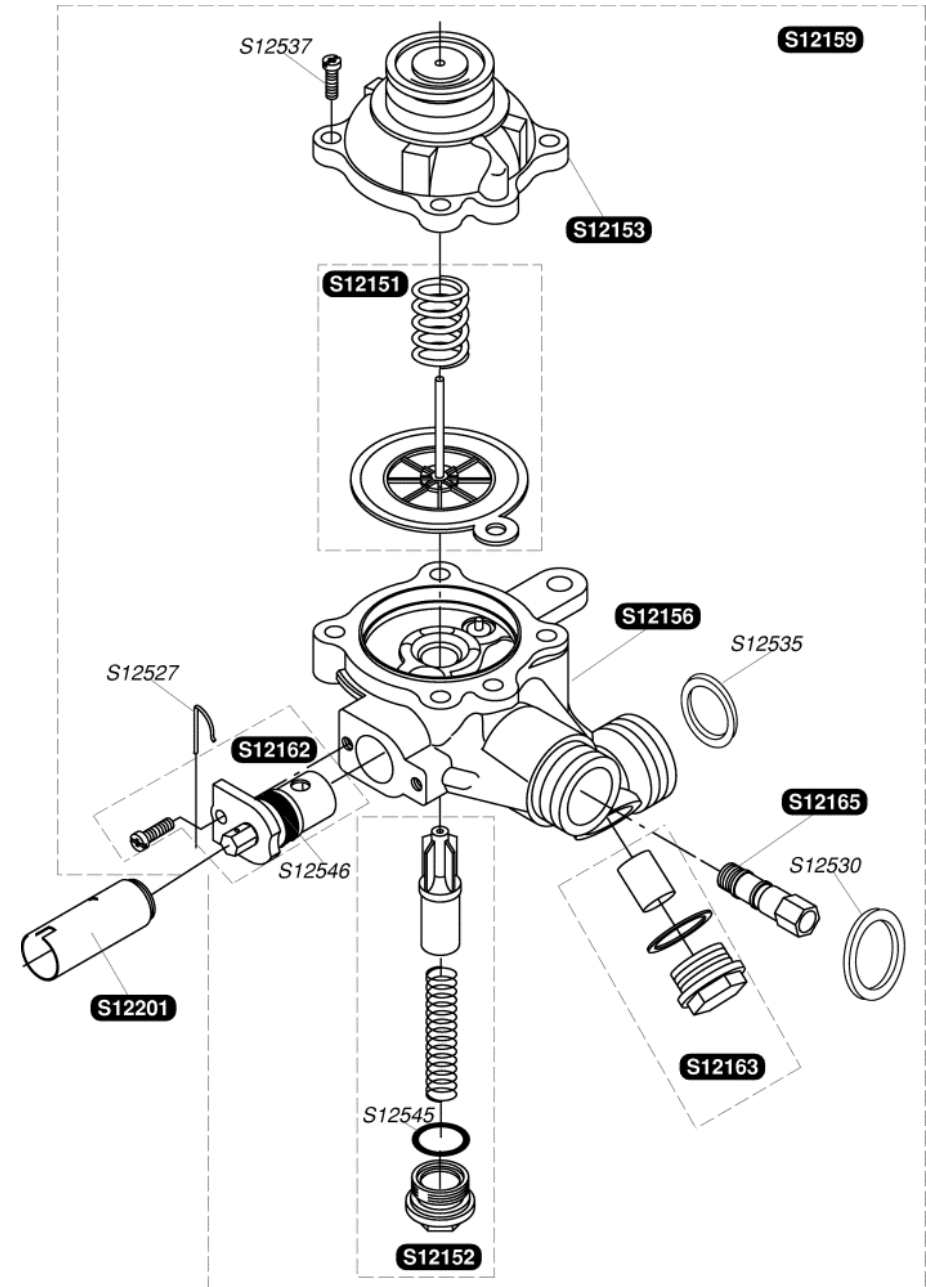

S12205	1	Echangeur
S12206	1	Sachet de clip
S12224	1	Tubulure eau chaude
S12502	10	Vis
S12528	10	Clip droit
S12530	10	Joint
S12535	10	Joint 3/4G
S12540	10	Clip gauche
54667	10	Clip
54803	50	Vis
54844	50	Vis

S12022	1	Filtre à air
S12207	1	Brûleur
S12208	1	Rampe
S12141	1	Veilleuse
S12142	1	Bougie d'allumage
S12143	1	Raccord mélange air veilleuse
S12209	1	Tubulure veilleuse
S12145	1	Piezo + cable
S12220	1	Thermostat + TTB + STL
S12502	10	Vis
S12504	10	Joint
S12508	10	Clip
S12509	10	Ecrou thermocouple
S12510	10	Rondelle à dents
S12515	1	A Injecteur veilleuse G30 - 0,18
S12517	10	Joint
S12524	10	Clip
S12531	10	Vis
S12541	14	b injecteur brûleur G 20
S12544	14	b injecteur brûleur G 30
S12534	10	Joint
S12536	1	A Injecteur veilleuse G20 - 0,25
54224	50	Vis M4x8
S54906	50	Vis

S12170	1	A	Clapet régulation G20
S12171	1	A	Clapet régulation G30
S12172	1		Couvercle + joint
S12184	1	B	Mécanisme gaz G20
S12185	1	B	Mécanisme gaz G30
S12188	1		Embout magnétique
S12239	1		Raccord entrée gaz
S12504	10		Joint
S12538	10		Joint
S12539	10		Joint
S12547	5		Vis
54803	50		Vis

S12151	1	Membrane + disque
S12152	1	Régulateur eau
S12153	1	Couvercle valve à eau
S12156	1	Corps de valve à eau 14L
S12159	1	Valve à eau
S12162	1	Axe sélecteur
S12163	1	Filtre + bouchon
S12165	1	Venturi
S12201	1	Rallonge manette sélecteur
S12527	10	Clip
S12530	10	Joint
S12535	10	Joint
S12537	10	Vis
S12545	10	Joint torique
S12546	10	Joint torique