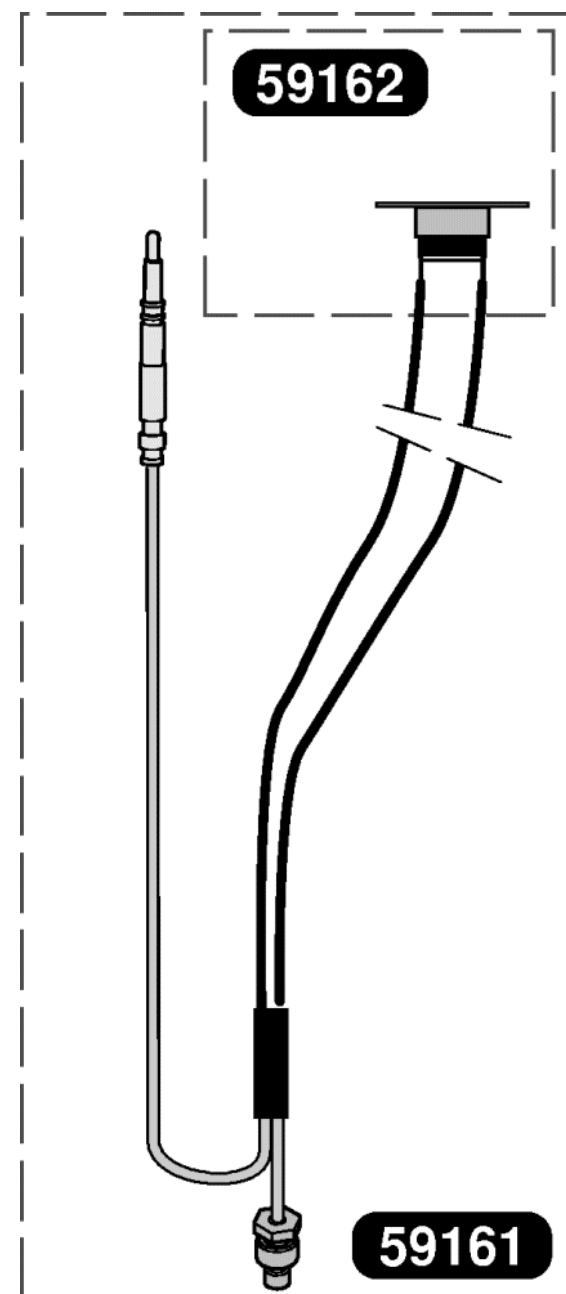

Catalogue Pièces de Rechange

Bulex®

Opalia C 14

59160

54631	10		Manette de sélecteur
54632	10		Manette commande gaz
59160	1		Façade
59168	1	A	Enjoliveur

---

59015      1      Carcasse

---

54014	50	Joint
54517	10	Joint torique
54801	50	Vis
54860	25	Joint
54937	50	Écrou pince
59164	1	Échangeur

52321	4		Bras de brûleur
52920	1		Allumeur piézo
53255	1		Support avant
53758	1		Rampe
53760	1		Support arrière
59205	1		Veilleuse
59206	1		Tube veilleuse
59179	1		Embout magnétique
54041	75		Joint
54212	100		Joint prise de pression
54501	50		Joint
54512	25		Épingle
54825	75		Vis
54893	6		Tirant + écrou
54472	20	a	injecteur veilleuse G 20
54470	20	a	injecteur veilleuse G 30
S52969	16	b	injecteur brûleur G 20
S52992	16	b	injecteur brûleur G 30

54014	50	Joint
54036	10	Bouchon
54193	50	Joint
54633	10	Membrane
54920	50	Joint
54635	10	Joint
54933	25	Vis
59173	1	Membrane
59175	1	Ralentisseur
59176	1	Axe de sélecteur
59178	1	Couvercle de valve à eau
59179	1	Embout magnétique
59191	1	A Méca. gaz sans clapet
59196	1	B Valve à eau
59216	10	Joint torique
S54851	100	Joint
59137	g	Mécanisme gaz G 20
59138	g	Mécanisme gaz G 30

<b>53715</b>		<b>Robinet gaz</b>
<b>54853</b>	<b>50</b>	<b>Joint</b>
<b>59184</b>		<b>Douille d'arrêt d'eau</b>
<b>S54182</b>	<b>100</b>	<b>Joint</b>

59161	1	Thermocouple
59162	1	Thermostat SRC

- |    |                       |     |                         |
|----|-----------------------|-----|-------------------------|
| 9  | boîtier coupe tirage  | 69  | mécanisme gaz           |
| 16 | brûleur               | 100 | sécurité de débordement |
| 52 | échangeur             | 130 | manette de température  |
| 57 | électrodes d'allumage | 131 | manette marche/arrêt    |