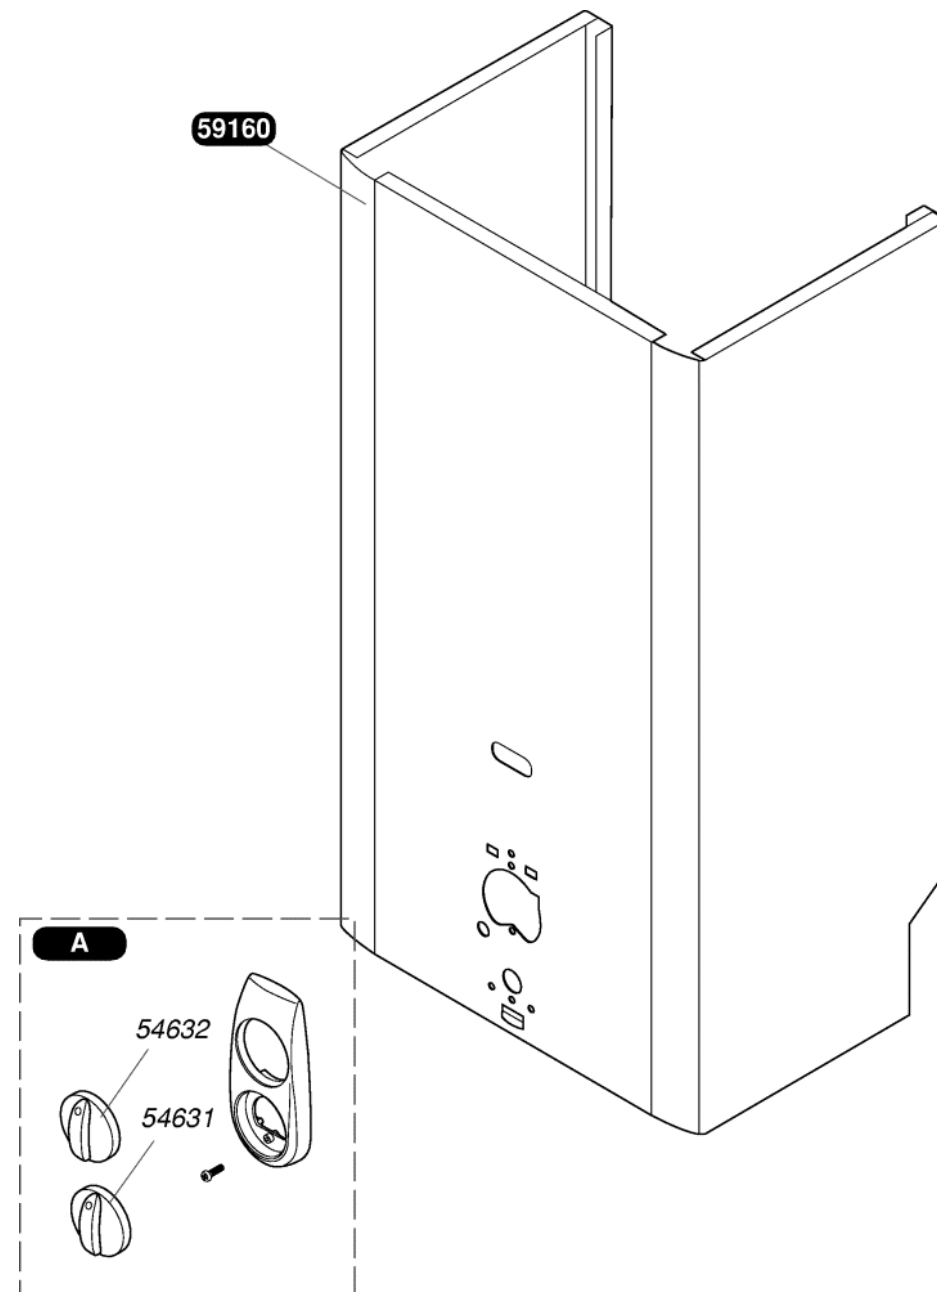

Catalogue Pièces de Rechange

Bulex®

Opalia C 14

59160

54631	10		Manette de sélecteur
54632	10		Manette commande gaz
59160	1		Façade
59168	1	A	Enjoliveur

---

59015      1      Carcasse

---

54014	50	Joint
54517	10	Joint torique
54801	50	Vis
54860	25	Joint
54937	50	Écrou pince
59164	1	Échangeur

52321	4		Bras de brûleur
52920	1		Allumeur piézo
53255	1		Support avant
53758	1		Rampe
53760	1		Support arrière
59205	1		Veilleuse
59206	1		Tube veilleuse
59179	1		Embout magnétique
54041	75		Joint
54212	100		Joint prise de pression
54501	50		Joint
54512	25		Épingle
54825	75		Vis
54893	6		Tirant + écrou
54472	20	a	injecteur veilleuse G 20
54470	20	a	injecteur veilleuse G 30
S52969	16	b	injecteur brûleur G 20
S52992	16	b	injecteur brûleur G 30

54014	50	Joint
54036	10	Bouchon
54193	50	Joint
54633	10	Membrane
54920	50	Joint
54635	10	Joint
54933	25	Vis
59173	1	Membrane
59175	1	Ralentisseur
59176	1	Axe de sélecteur
59178	1	Couvercle de valve à eau
59179	1	Embout magnétique
59191	1	A Méca. gaz sans clapet
59196	1	B Valve à eau
59216	10	Joint torique
S54851	100	Joint
59137	g	Mécanisme gaz G 20
59138	g	Mécanisme gaz G 30