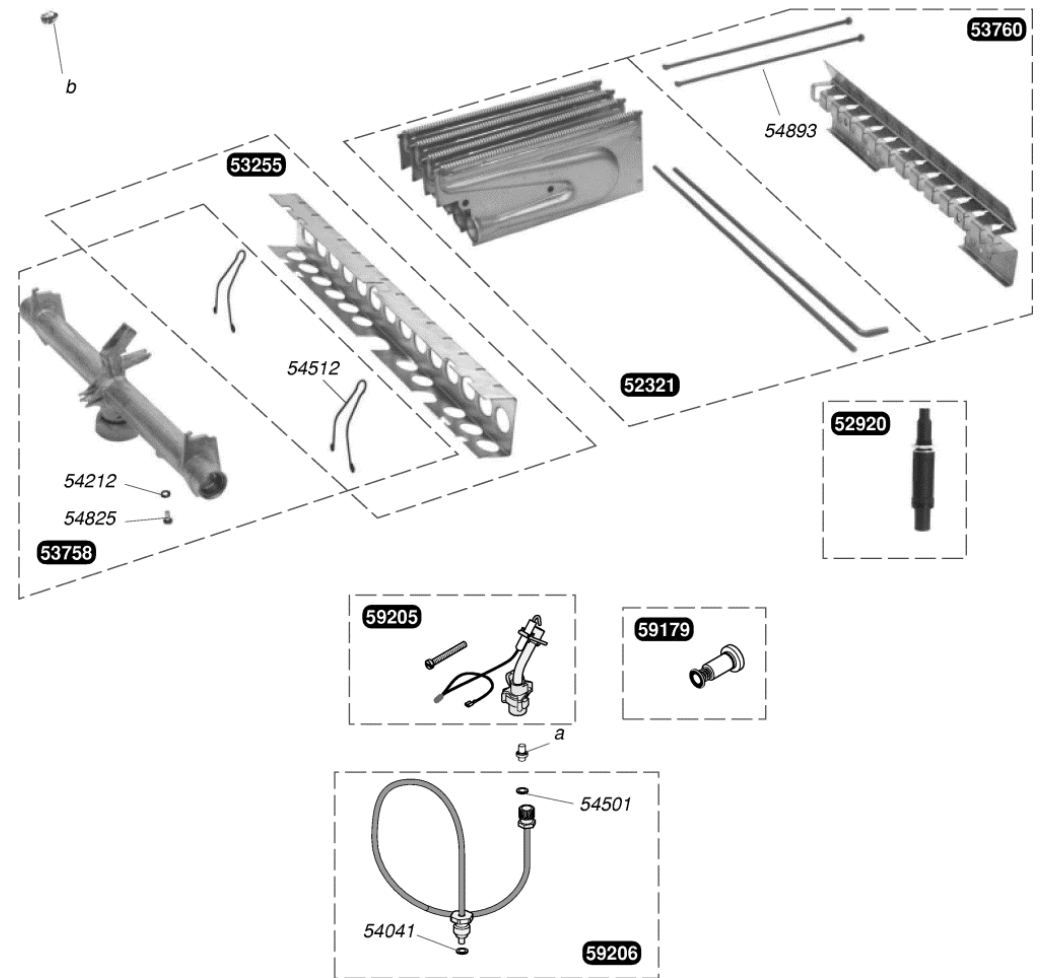

Catalogue Pièces de Rechange

Bulex®

Opalia C 14

59160

54631	10		Manette de sélecteur
54632	10		Manette commande gaz
59160	1		Façade
59168	1	A	Enjoliveur

---

59015      1      Carcasse

---

54014	50	Joint
54517	10	Joint torique
54801	50	Vis
54860	25	Joint
54937	50	Écrou pince
59164	1	Échangeur

52321	4		Bras de brûleur
52920	1		Allumeur piézo
53255	1		Support avant
53758	1		Rampe
53760	1		Support arrière
59205	1		Veilleuse
59206	1		Tube veilleuse
59179	1		Embout magnétique
54041	75		Joint
54212	100		Joint prise de pression
54501	50		Joint
54512	25		Épingle
54825	75		Vis
54893	6		Tirant + écrou
54472	20	a	injecteur veilleuse G 20
54470	20	a	injecteur veilleuse G 30
S52969	16	b	injecteur brûleur G 20
S52992	16	b	injecteur brûleur G 30

54014	50	Joint
54036	10	Bouchon
54193	50	Joint
54633	10	Membrane
54920	50	Joint
54635	10	Joint
54933	25	Vis
59173	1	Membrane
59175	1	Ralentisseur
59176	1	Axe de sélecteur
59178	1	Couvercle de valve à eau
59179	1	Embout magnétique
59191	1	A Méca. gaz sans clapet
59196	1	B Valve à eau
59216	10	Joint torique
S54851	100	Joint
59137	g	Mécanisme gaz G 20
59138	g	Mécanisme gaz G 30

<b>53715</b>		<b>Robinet gaz</b>
<b>54853</b>	<b>50</b>	<b>Joint</b>
<b>59184</b>		<b>Douille d'arrêt d'eau</b>
<b>S54182</b>	<b>100</b>	<b>Joint</b>

59161	1	Thermocouple
59162	1	Thermostat SRC

- |    |                       |     |                         |
|----|-----------------------|-----|-------------------------|
| 9  | boîtier coupe tirage  | 69  | mécanisme gaz           |
| 16 | brûleur               | 100 | sécurité de débordement |
| 52 | échangeur             | 130 | manette de température  |
| 57 | électrodes d'allumage | 131 | manette marche/arrêt    |