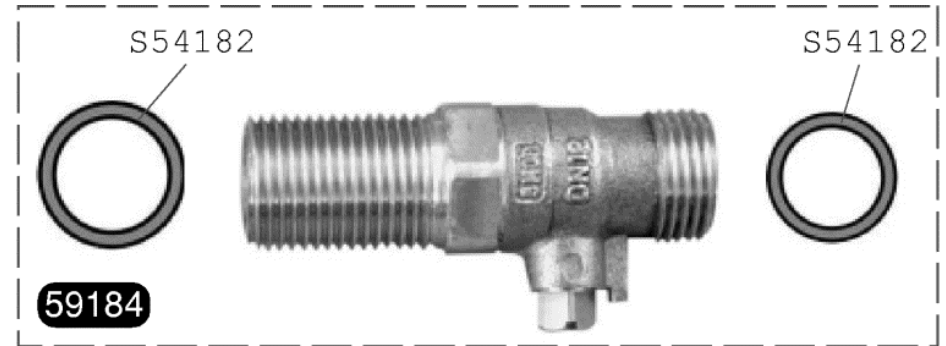

53715		Robinet gaz
54853	50	Joint
59184		Douille d'arrêt d'eau
S54182	100	Joint