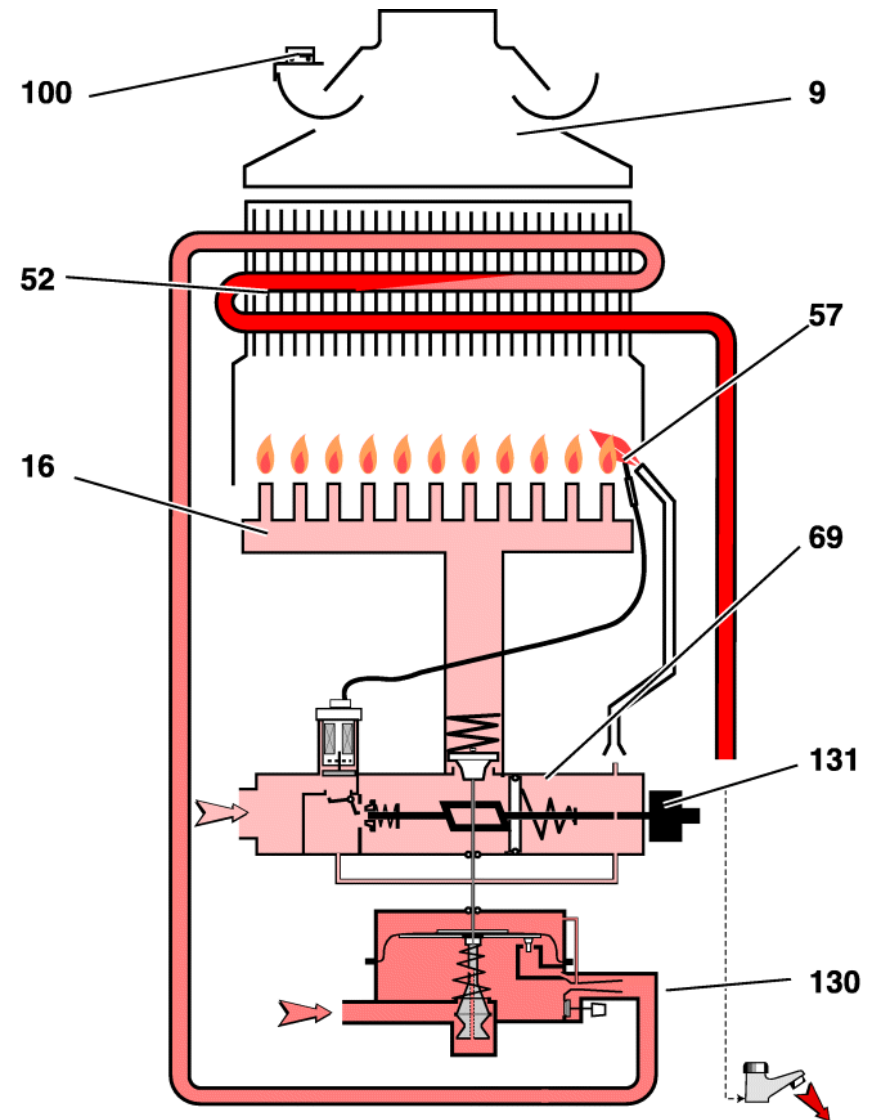

54014	50	Joint
54517	10	Joint torique
54801	50	Vis
54860	25	Joint
54937	50	Écrou pince
59164	1	Échangeur

52321	4		Bras de brûleur
52920	1		Allumeur piézo
53255	1		Support avant
53758	1		Rampe
53760	1		Support arrière
59205	1		Veilleuse
59206	1		Tube veilleuse
59179	1		Embout magnétique
54041	75		Joint
54212	100		Joint prise de pression
54501	50		Joint
54512	25		Épingle
54825	75		Vis
54893	6		Tirant + écrou
54472	20	a	injecteur veilleuse G 20
54470	20	a	injecteur veilleuse G 30
S52969	16	b	injecteur brûleur G 20
S52992	16	b	injecteur brûleur G 30

54014	50	Joint
54036	10	Bouchon
54193	50	Joint
54633	10	Membrane
54920	50	Joint
54635	10	Joint
54933	25	Vis
59173	1	Membrane
59175	1	Ralentisseur
59176	1	Axe de sélecteur
59178	1	Couvercle de valve à eau
59179	1	Embout magnétique
59191	1	A Méca. gaz sans clapet
59196	1	B Valve à eau
59216	10	Joint torique
S54851	100	Joint
59137	g	Mécanisme gaz G 20
59138	g	Mécanisme gaz G 30

<b>53715</b>		<b>Robinet gaz</b>
<b>54853</b>	<b>50</b>	<b>Joint</b>
<b>59184</b>		<b>Douille d'arrêt d'eau</b>
<b>S54182</b>	<b>100</b>	<b>Joint</b>

59161	1	Thermocouple
59162	1	Thermostat SRC

- |    |                       |     |                         |
|----|-----------------------|-----|-------------------------|
| 9  | boîtier coupe tirage  | 69  | mécanisme gaz           |
| 16 | brûleur               | 100 | sécurité de débordement |
| 52 | échangeur             | 130 | manette de température  |
| 57 | électrodes d'allumage | 131 | manette marche/arrêt    |