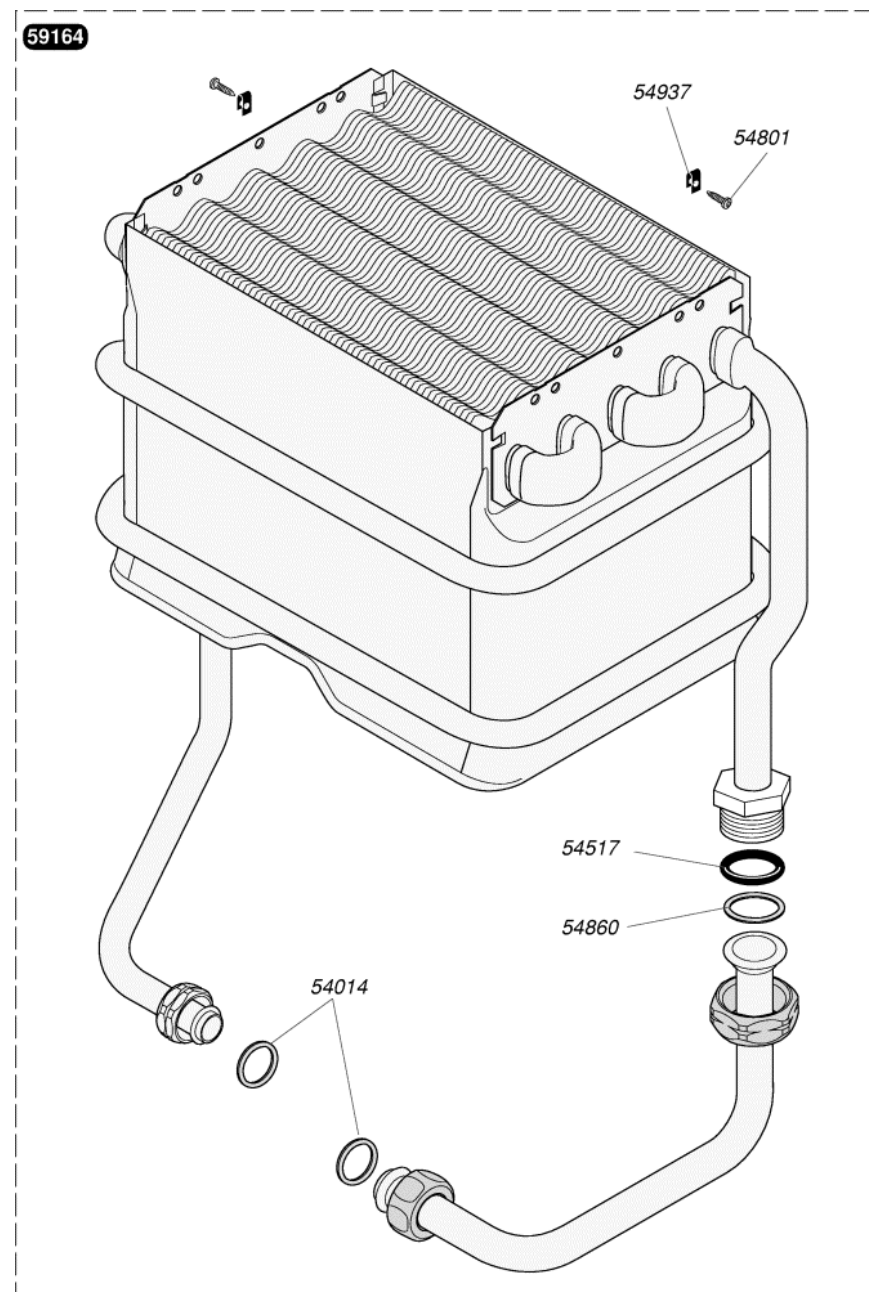

Catalogue Pièces de Rechange

Bulex®

Opalia C 14

59160

54631	10		Manette de sélecteur
54632	10		Manette commande gaz
59160	1		Façade
59168	1	A	Enjoliveur

---

59015      1      Carcasse

---

54014	50	Joint
54517	10	Joint torique
54801	50	Vis
54860	25	Joint
54937	50	Écrou pince
59164	1	Échangeur

52321	4		Bras de brûleur
52920	1		Allumeur piézo
53255	1		Support avant
53758	1		Rampe
53760	1		Support arrière
59205	1		Veilleuse
59206	1		Tube veilleuse
59179	1		Embout magnétique
54041	75		Joint
54212	100		Joint prise de pression
54501	50		Joint
54512	25		Épingle
54825	75		Vis
54893	6		Tirant + écrou
54472	20	a	injecteur veilleuse G 20
54470	20	a	injecteur veilleuse G 30
S52969	16	b	injecteur brûleur G 20
S52992	16	b	injecteur brûleur G 30

54014	50	Joint
54036	10	Bouchon
54193	50	Joint
54633	10	Membrane
54920	50	Joint
54635	10	Joint
54933	25	Vis
59173	1	Membrane
59175	1	Ralentisseur
59176	1	Axe de sélecteur
59178	1	Couvercle de valve à eau
59179	1	Embout magnétique
59191	1	A Méca. gaz sans clapet
59196	1	B Valve à eau
59216	10	Joint torique
S54851	100	Joint
59137	g	Mécanisme gaz G 20
59138	g	Mécanisme gaz G 30

<b>53715</b>		<b>Robinet gaz</b>
<b>54853</b>	<b>50</b>	<b>Joint</b>
<b>59184</b>		<b>Douille d'arrêt d'eau</b>
<b>S54182</b>	<b>100</b>	<b>Joint</b>

59161	1	Thermocouple
59162	1	Thermostat SRC

- |    |                       |     |                         |
|----|-----------------------|-----|-------------------------|
| 9  | boîtier coupe tirage  | 69  | mécanisme gaz           |
| 16 | brûleur               | 100 | sécurité de débordement |
| 52 | échangeur             | 130 | manette de température  |
| 57 | électrodes d'allumage | 131 | manette marche/arrêt    |