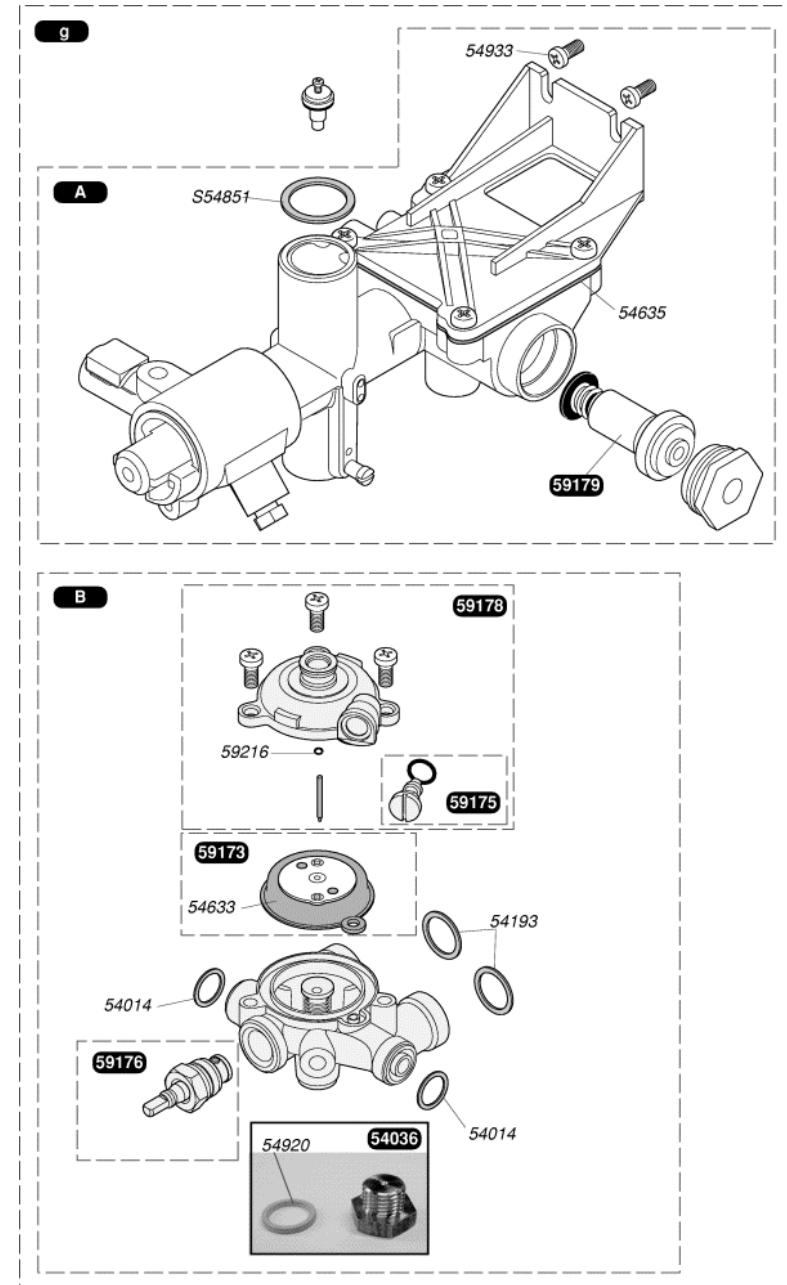

Catalogue Pièces de Rechange

Bulex®

Opalia C 14

59160

54631	10		Manette de sélecteur
54632	10		Manette commande gaz
59160	1		Façade
59168	1	A	Enjoliveur

---

59015      1      Carcasse

---

54014	50	Joint
54517	10	Joint torique
54801	50	Vis
54860	25	Joint
54937	50	Écrou pince
59164	1	Échangeur

52321	4		Bras de brûleur
52920	1		Allumeur piézo
53255	1		Support avant
53758	1		Rampe
53760	1		Support arrière
59205	1		Veilleuse
59206	1		Tube veilleuse
59179	1		Embout magnétique
54041	75		Joint
54212	100		Joint prise de pression
54501	50		Joint
54512	25		Épingle
54825	75		Vis
54893	6		Tirant + écrou
54472	20	a	injecteur veilleuse G 20
54470	20	a	injecteur veilleuse G 30
S52969	16	b	injecteur brûleur G 20
S52992	16	b	injecteur brûleur G 30

54014	50	Joint
54036	10	Bouchon
54193	50	Joint
54633	10	Membrane
54920	50	Joint
54635	10	Joint
54933	25	Vis
59173	1	Membrane
59175	1	Ralentisseur
59176	1	Axe de sélecteur
59178	1	Couvercle de valve à eau
59179	1	Embout magnétique
59191	1	A Méca. gaz sans clapet
59196	1	B Valve à eau
59216	10	Joint torique
S54851	100	Joint
59137	g	Mécanisme gaz G 20
59138	g	Mécanisme gaz G 30

<b>53715</b>		<b>Robinet gaz</b>
<b>54853</b>	<b>50</b>	<b>Joint</b>
<b>59184</b>		<b>Douille d'arrêt d'eau</b>
<b>S54182</b>	<b>100</b>	<b>Joint</b>

59161	1	Thermocouple
59162	1	Thermostat SRC

- |    |                       |     |                         |
|----|-----------------------|-----|-------------------------|
| 9  | boîtier coupe tirage  | 69  | mécanisme gaz           |
| 16 | brûleur               | 100 | sécurité de débordement |
| 52 | échangeur             | 130 | manette de température  |
| 57 | électrodes d'allumage | 131 | manette marche/arrêt    |