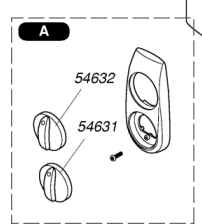

Catalogue Pièces de Rechange

Bulex®

Opalia C 14

59160

54631	10		Manette de sélecteur
54632	10		Manette commande gaz
59160	1		Façade
59168	1	A	Enjoliveur

---

59015      1      Carcasse

---

54014	50	Joint
54517	10	Joint torique
54801	50	Vis
54860	25	Joint
54937	50	Écrou pince
59164	1	Échangeur

52321	4		Bras de brûleur
52920	1		Allumeur piézo
53255	1		Support avant
53758	1		Rampe
53760	1		Support arrière
59205	1		Veilleuse
59206	1		Tube veilleuse
59179	1		Embout magnétique
54041	75		Joint
54212	100		Joint prise de pression
54501	50		Joint
54512	25		Épingle
54825	75		Vis
54893	6		Tirant + écrou
54472	20	a	injecteur veilleuse G 20
54470	20	a	injecteur veilleuse G 30
S52969	16	b	injecteur brûleur G 20
S52992	16	b	injecteur brûleur G 30

54014	50	Joint
54036	10	Bouchon
54193	50	Joint
54633	10	Membrane
54920	50	Joint
54635	10	Joint
54933	25	Vis
59173	1	Membrane
59175	1	Ralentisseur
59176	1	Axe de sélecteur
59178	1	Couvercle de valve à eau
59179	1	Embout magnétique
59191	1	A Méca. gaz sans clapet
59196	1	B Valve à eau
59216	10	Joint torique
S54851	100	Joint
59137	g	Mécanisme gaz G 20
59138	g	Mécanisme gaz G 30