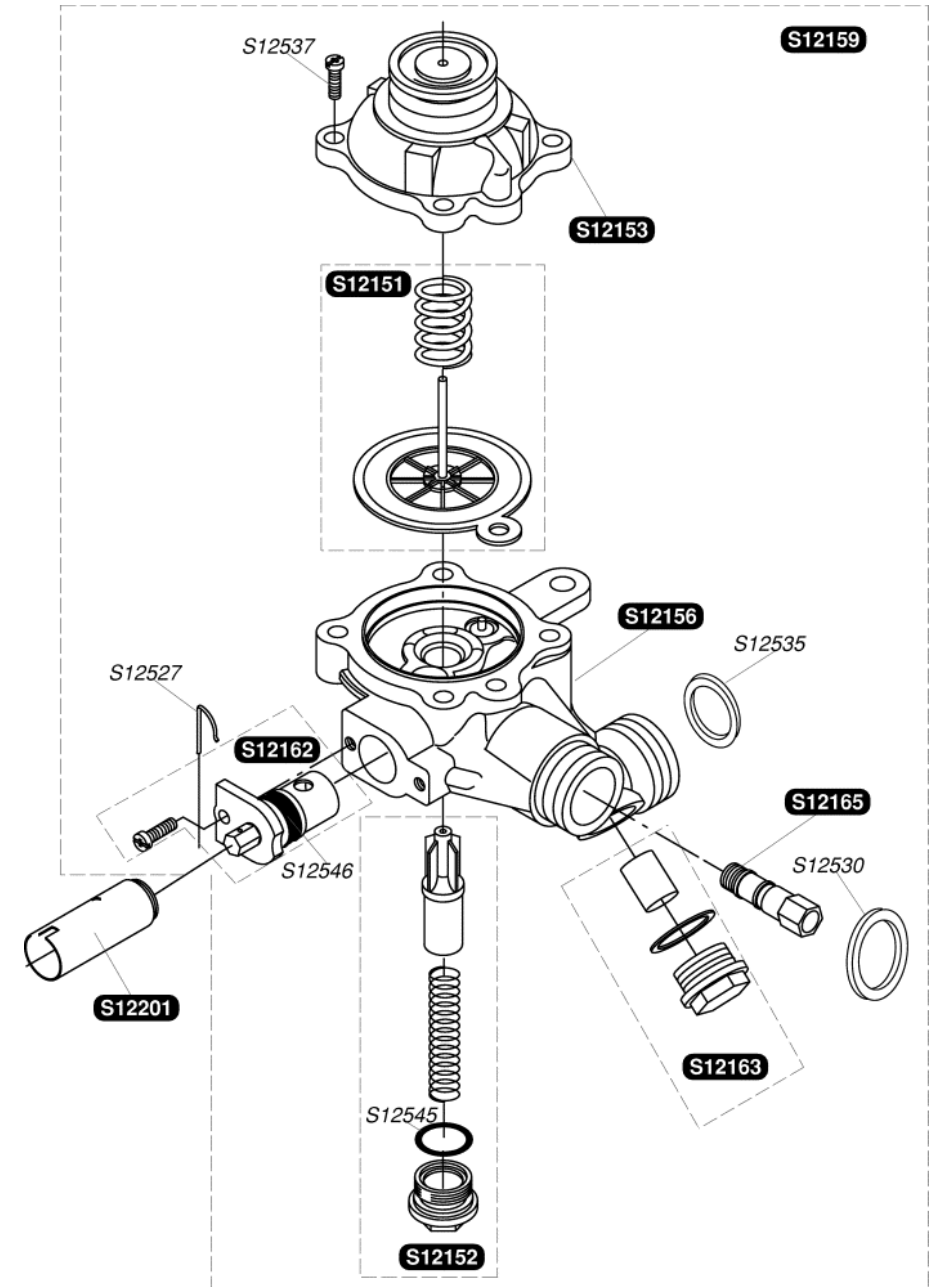

Catalogue Pièces de Rechange

Bulex®

Opalia C14G (2005)

S12132	1	Manette sélecteur
S12133	1	Manette gaz
S12192	1	Façade
S12193	1	Adaptateur façade
S12200	1	A Enjoliveur
S12202	1	Rallonge manette gaz
S12204	1	Boîtier coupe tirage
S12502	10	Vis
S12526	10	Rondelle sécurité
54224	50	Vis M4x6

S12205	1	Echangeur
S12206	1	Sachet de clip
S12223	1	Tube eau froide
S12224	1	Tubulure eau chaude
S12502	10	Vis
S12528	10	Clip droit
S12530	10	Joint
S12535	10	Joint 3/4G
S12540	10	Clip gauche
54667	10	Clip
54803	50	Vis
54844	50	Vis

S12170	1	A	Clapet régulation G20
S12171	1	A	Clapet régulation G30
S12172	1		Couvercle + joint
S12186	1	B	Mécanisme gaz G20
S12187	1	B	Mécanisme gaz G30
S12189	1	C	Moteur pas à pas G20
S12190	1	C	Moteur pas à pas G30
S12191	1		Microswitch
S12239	1		Raccord entrée gaz
S12504	10		Joint
S12538	10		Joint
S12547	5		Vis
54803	50		Vis

S12151	1	Membrane + disque
S12152	1	Régulateur eau
S12153	1	Couvercle valve à eau
S12156	1	Corps de valve à eau 14L
S12159	1	Valve à eau
S12162	1	Axe sélecteur
S12163	1	Filtre + bouchon
S12165	1	Venturi
S12201	1	Rallonge manette sélecteur
S12527	10	Clip
S12530	10	Joint
S12535	10	Joint
S12537	10	Vis
S12545	10	Joint torique
S12546	10	Joint torique