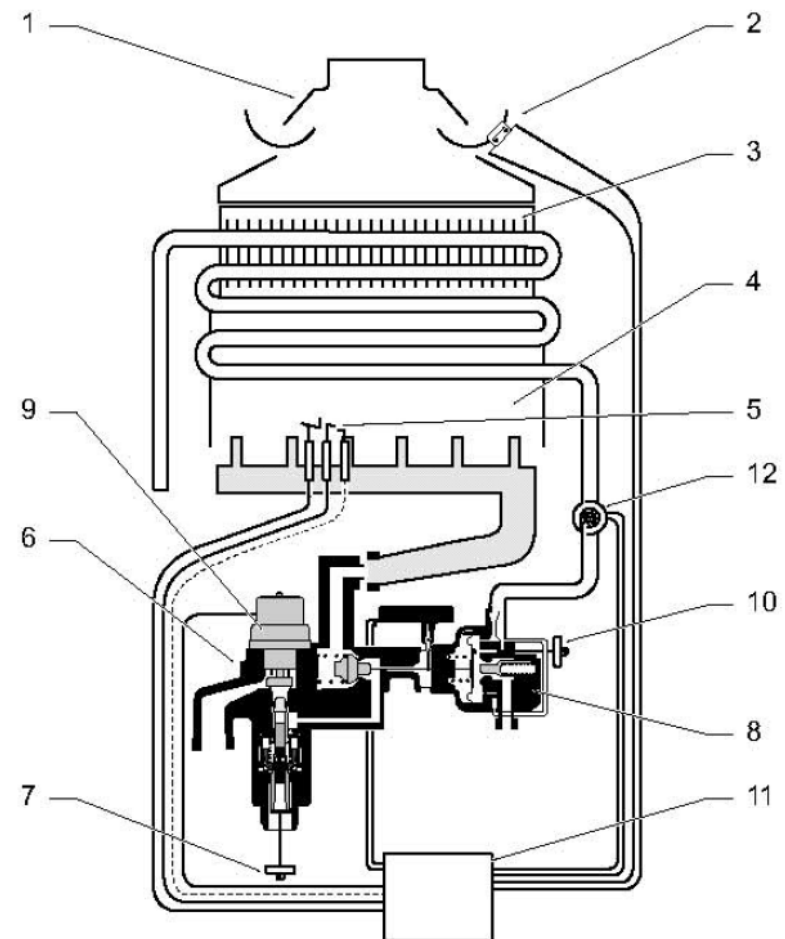

S12170	1	A	Clapet régulation G20
S12171	1	A	Clapet régulation G30
S12172	1		Couvercle + joint
S12186	1	B	Mécanisme gaz G20
S12187	1	B	Mécanisme gaz G30
S12189	1	C	Moteur pas à pas G20
S12190	1	C	Moteur pas à pas G30
S12191	1		Microswitch
S12239	1		Raccord entrée gaz
S12504	10		Joint
S12538	10		Joint
S12547	5		Vis
54803	50		Vis

S12214	1	Boitier controle de flamme
S12217	1	Faisceau pour générateur
0020069475	1	Générateur
S12226	1	Tubulure entrée eau froide
S12227	1	Tubulure sortie eau froide
S12229	1	Sachet clip
S12250	1	Thermostat SRC
S12234	1	Faisceau thermostat
S54838	75	Vis

S12151	1	Membrane + disque
S12152	1	Régulateur eau
S12153	1	Couvercle valve à eau
S12156	1	Corps de valve à eau 14L
S12159	1	Valve à eau
S12162	1	Axe sélecteur
S12163	1	Filtre + bouchon
S12165	1	Venturi
S12201	1	Rallonge manette sélecteur
S12527	10	Clip
S12530	10	Joint
S12535	10	Joint
S12537	10	Vis
S12545	10	Joint torique
S12546	10	Joint torique

S12244	1	Kit "plaque de raccordement"
53715	1	Robinet gaz
54193	50	Joint
S54182	100	Joint
54853	50	Joint
59184	1	Robinet eau

Légende

- | | | | |
|---|-------------------------------|----|--------------------------|
| 1 | Coupe-tirage | 7 | Sélecteur de puissance |
| 2 | Sécurité Refoulement Cheminée | 8 | Valve à eau |
| 3 | Corps de chauffe | 9 | Electrovanne de sécurité |
| 4 | Chambre de combustion | 10 | Sélecteur de température |
| 5 | Bougie d'allumage | 11 | Boîtier de contrôle |
| 6 | Mécanisme gaz | 12 | Générateur électrique |