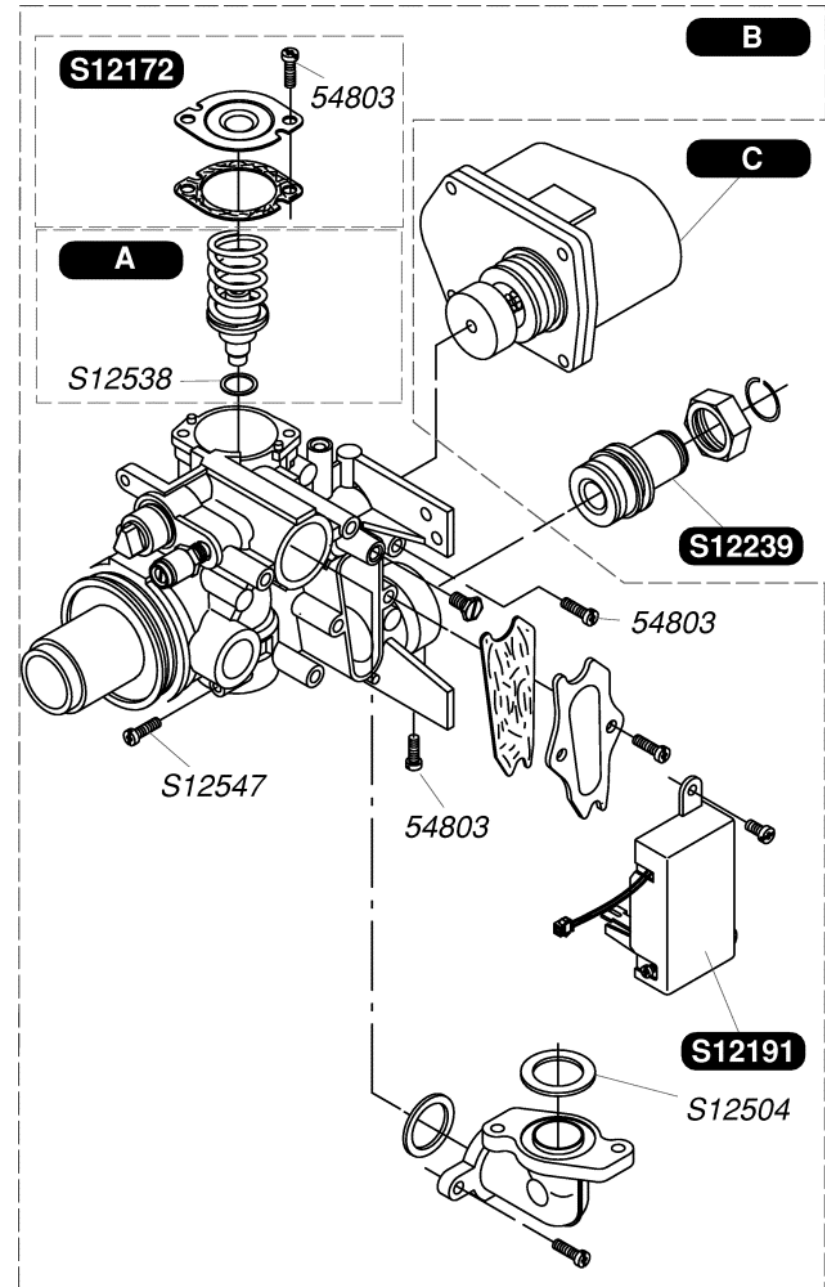

Catalogue Pièces de Rechange

Bulex®

Opalia C14G (2005)

S12132	1	Manette sélecteur
S12133	1	Manette gaz
S12192	1	Façade
S12193	1	Adaptateur façade
S12200	1	A Enjoliveur
S12202	1	Rallonge manette gaz
S12204	1	Boîtier coupe tirage
S12502	10	Vis
S12526	10	Rondelle sécurité
54224	50	Vis M4x6

S12205	1	Echangeur
S12206	1	Sachet de clip
S12223	1	Tube eau froide
S12224	1	Tubulure eau chaude
S12502	10	Vis
S12528	10	Clip droit
S12530	10	Joint
S12535	10	Joint 3/4G
S12540	10	Clip gauche
54667	10	Clip
54803	50	Vis
54844	50	Vis

S12170	1	A	Clapet régulation G20
S12171	1	A	Clapet régulation G30
S12172	1		Couvercle + joint
S12186	1	B	Mécanisme gaz G20
S12187	1	B	Mécanisme gaz G30
S12189	1	C	Moteur pas à pas G20
S12190	1	C	Moteur pas à pas G30
S12191	1		Microswitch
S12239	1		Raccord entrée gaz
S12504	10		Joint
S12538	10		Joint
S12547	5		Vis
54803	50		Vis

S12151	1	Membrane + disque
S12152	1	Régulateur eau
S12153	1	Couvercle valve à eau
S12156	1	Corps de valve à eau 14L
S12159	1	Valve à eau
S12162	1	Axe sélecteur
S12163	1	Filtre + bouchon
S12165	1	Venturi
S12201	1	Rallonge manette sélecteur
S12527	10	Clip
S12530	10	Joint
S12535	10	Joint
S12537	10	Vis
S12545	10	Joint torique
S12546	10	Joint torique