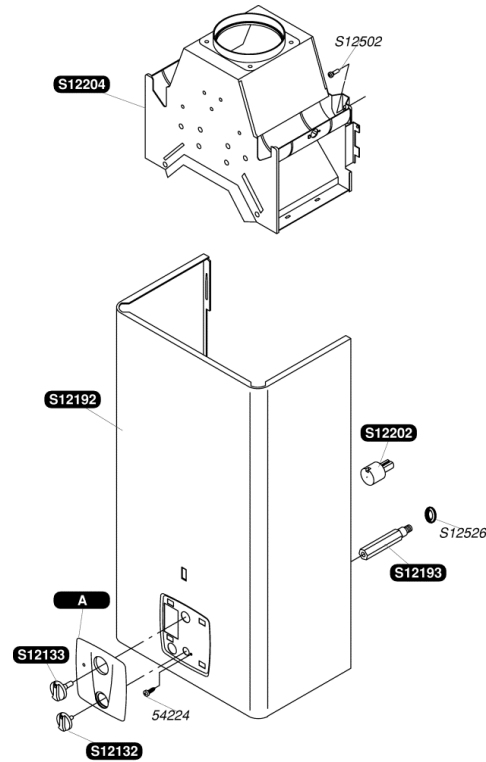

Catalogue Pièces de Rechange

Bulex®

Opalia C14G (2005)

S12132	1	Manette sélecteur
S12133	1	Manette gaz
S12192	1	Façade
S12193	1	Adaptateur façade
S12200	1	A Enjoliveur
S12202	1	Rallonge manette gaz
S12204	1	Boîtier coupe tirage
S12502	10	Vis
S12526	10	Rondelle sécurité
54224	50	Vis M4x6

S12205	1	Echangeur
S12206	1	Sachet de clip
S12223	1	Tube eau froide
S12224	1	Tubulure eau chaude
S12502	10	Vis
S12528	10	Clip droit
S12530	10	Joint
S12535	10	Joint 3/4G
S12540	10	Clip gauche
54667	10	Clip
54803	50	Vis
54844	50	Vis

S12170	1	A	Clapet régulation G20
S12171	1	A	Clapet régulation G30
S12172	1		Couvercle + joint
S12186	1	B	Mécanisme gaz G20
S12187	1	B	Mécanisme gaz G30
S12189	1	C	Moteur pas à pas G20
S12190	1	C	Moteur pas à pas G30
S12191	1		Microswitch
S12239	1		Raccord entrée gaz
S12504	10		Joint
S12538	10		Joint
S12547	5		Vis
54803	50		Vis

S12151	1	Membrane + disque
S12152	1	Régulateur eau
S12153	1	Couvercle valve à eau
S12156	1	Corps de valve à eau 14L
S12159	1	Valve à eau
S12162	1	Axe sélecteur
S12163	1	Filtre + bouchon
S12165	1	Venturi
S12201	1	Rallonge manette sélecteur
S12527	10	Clip
S12530	10	Joint
S12535	10	Joint
S12537	10	Vis
S12545	10	Joint torique
S12546	10	Joint torique