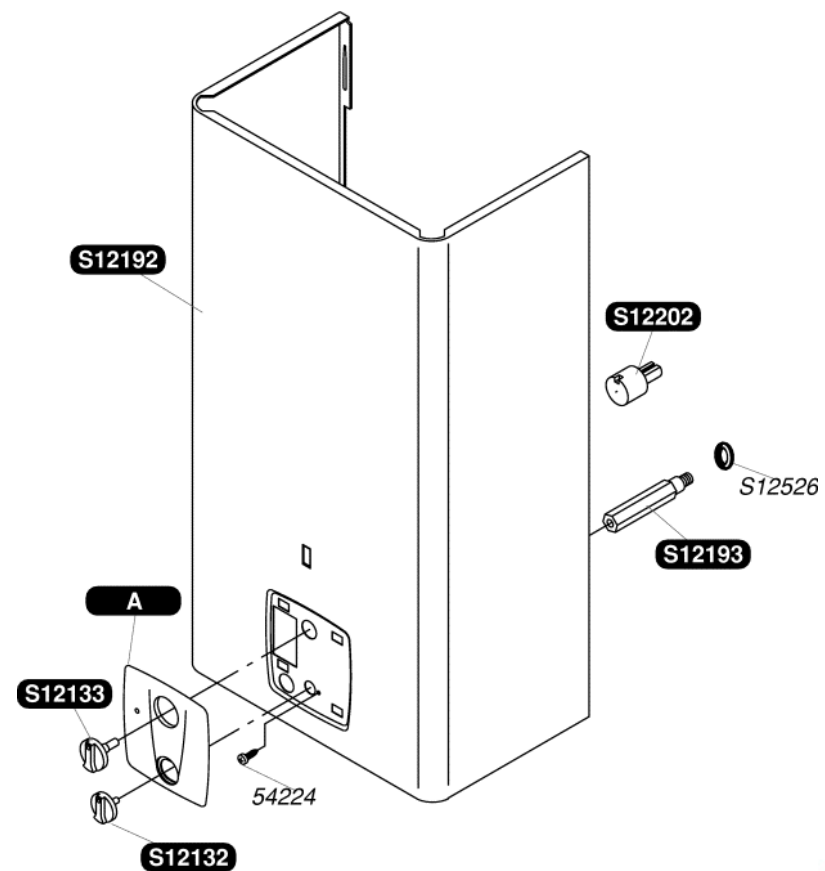

Catalogue Pièces de Rechange

Bulex®

Opalia C14G (2005)

S12132	1	Manette sélecteur
S12133	1	Manette gaz
S12192	1	Façade
S12193	1	Adaptateur façade
S12200	1	A Enjoliveur
S12202	1	Rallonge manette gaz
S12204	1	Boîtier coupe tirage
S12502	10	Vis
S12526	10	Rondelle sécurité
54224	50	Vis M4x6

S12205	1	Echangeur
S12206	1	Sachet de clip
S12223	1	Tube eau froide
S12224	1	Tubulure eau chaude
S12502	10	Vis
S12528	10	Clip droit
S12530	10	Joint
S12535	10	Joint 3/4G
S12540	10	Clip gauche
54667	10	Clip
54803	50	Vis
54844	50	Vis

S12170	1	A	Clapet régulation G20
S12171	1	A	Clapet régulation G30
S12172	1		Couvercle + joint
S12186	1	B	Mécanisme gaz G20
S12187	1	B	Mécanisme gaz G30
S12189	1	C	Moteur pas à pas G20
S12190	1	C	Moteur pas à pas G30
S12191	1		Microswitch
S12239	1		Raccord entrée gaz
S12504	10		Joint
S12538	10		Joint
S12547	5		Vis
54803	50		Vis