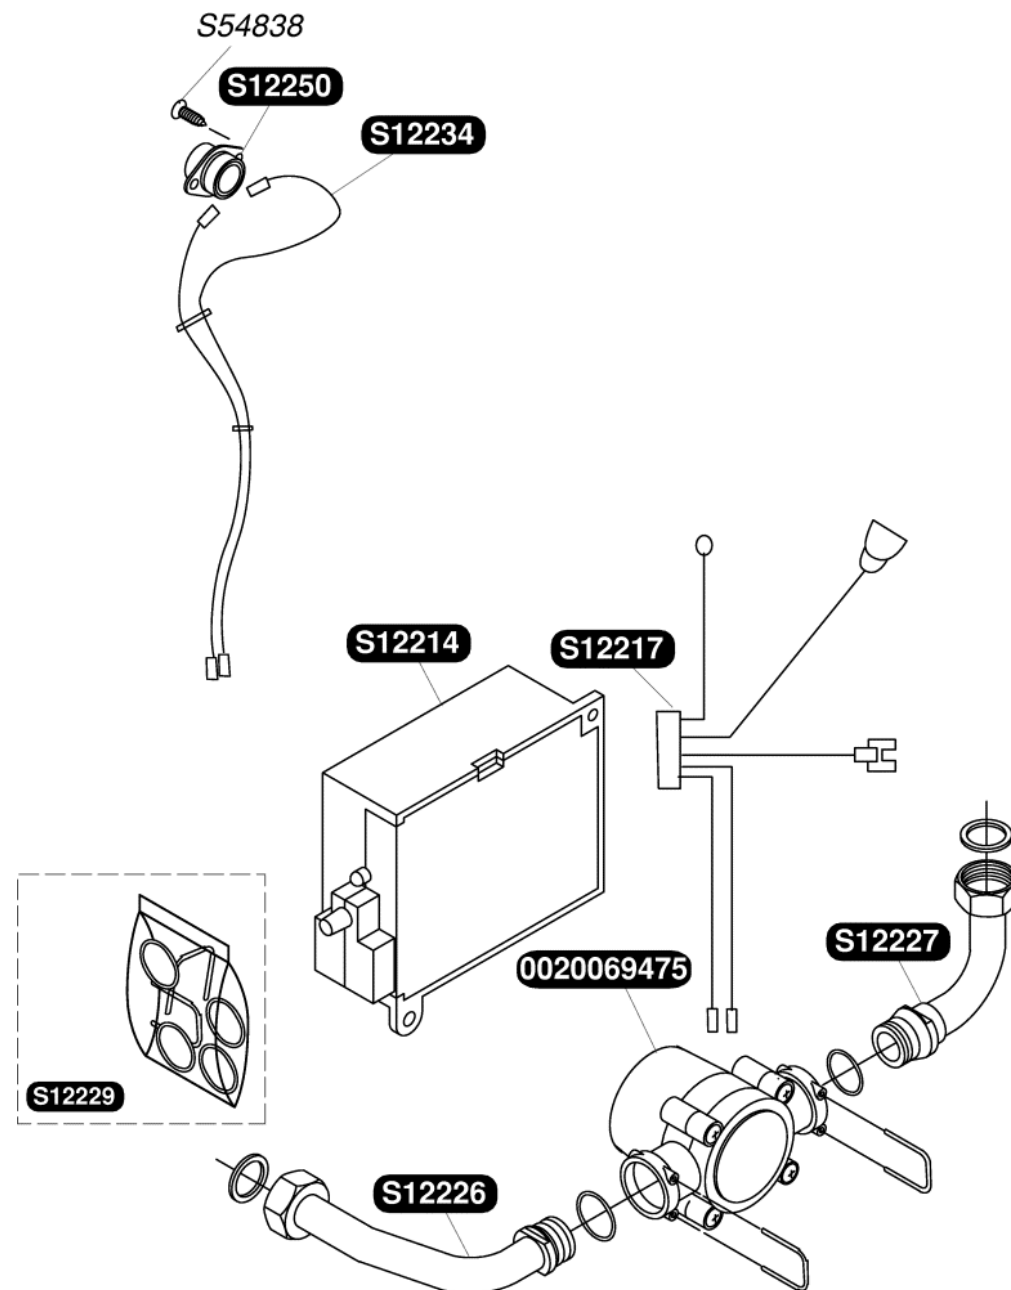

Catalogue Pièces de Rechange

Bulex®

Opalia C14G (2005)

S12132	1	Manette sélecteur
S12133	1	Manette gaz
S12192	1	Façade
S12193	1	Adaptateur façade
S12200	1	A Enjoliveur
S12202	1	Rallonge manette gaz
S12204	1	Boîtier coupe tirage
S12502	10	Vis
S12526	10	Rondelle sécurité
54224	50	Vis M4x6

S12205	1	Echangeur
S12206	1	Sachet de clip
S12223	1	Tube eau froide
S12224	1	Tubulure eau chaude
S12502	10	Vis
S12528	10	Clip droit
S12530	10	Joint
S12535	10	Joint 3/4G
S12540	10	Clip gauche
54667	10	Clip
54803	50	Vis
54844	50	Vis

S12170	1	A	Clapet régulation G20
S12171	1	A	Clapet régulation G30
S12172	1		Couvercle + joint
S12186	1	B	Mécanisme gaz G20
S12187	1	B	Mécanisme gaz G30
S12189	1	C	Moteur pas à pas G20
S12190	1	C	Moteur pas à pas G30
S12191	1		Microswitch
S12239	1		Raccord entrée gaz
S12504	10		Joint
S12538	10		Joint
S12547	5		Vis
54803	50		Vis

S12151	1	Membrane + disque
S12152	1	Régulateur eau
S12153	1	Couvercle valve à eau
S12156	1	Corps de valve à eau 14L
S12159	1	Valve à eau
S12162	1	Axe sélecteur
S12163	1	Filtre + bouchon
S12165	1	Venturi
S12201	1	Rallonge manette sélecteur
S12527	10	Clip
S12530	10	Joint
S12535	10	Joint
S12537	10	Vis
S12545	10	Joint torique
S12546	10	Joint torique