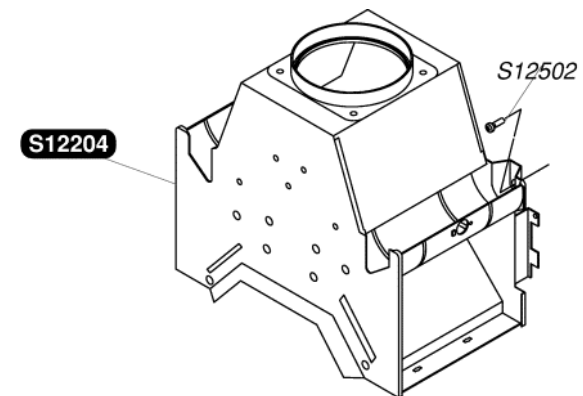

Catalogue Pièces de Rechange

Bulex®

Opalia C14G (2005)

S12132	1	Manette sélecteur
S12133	1	Manette gaz
S12192	1	Façade
S12193	1	Adaptateur façade
S12200	1	A Enjoliveur
S12202	1	Rallonge manette gaz
S12204	1	Boîtier coupe tirage
S12502	10	Vis
S12526	10	Rondelle sécurité
54224	50	Vis M4x6

S12205	1	Echangeur
S12206	1	Sachet de clip
S12223	1	Tube eau froide
S12224	1	Tubulure eau chaude
S12502	10	Vis
S12528	10	Clip droit
S12530	10	Joint
S12535	10	Joint 3/4G
S12540	10	Clip gauche
54667	10	Clip
54803	50	Vis
54844	50	Vis

S12170	1	A	Clapet régulation G20
S12171	1	A	Clapet régulation G30
S12172	1		Couvercle + joint
S12186	1	B	Mécanisme gaz G20
S12187	1	B	Mécanisme gaz G30
S12189	1	C	Moteur pas à pas G20
S12190	1	C	Moteur pas à pas G30
S12191	1		Microswitch
S12239	1		Raccord entrée gaz
S12504	10		Joint
S12538	10		Joint
S12547	5		Vis
54803	50		Vis

S12151	1	Membrane + disque
S12152	1	Régulateur eau
S12153	1	Couvercle valve à eau
S12156	1	Corps de valve à eau 14L
S12159	1	Valve à eau
S12162	1	Axe sélecteur
S12163	1	Filtre + bouchon
S12165	1	Venturi
S12201	1	Rallonge manette sélecteur
S12527	10	Clip
S12530	10	Joint
S12535	10	Joint
S12537	10	Vis
S12545	10	Joint torique
S12546	10	Joint torique