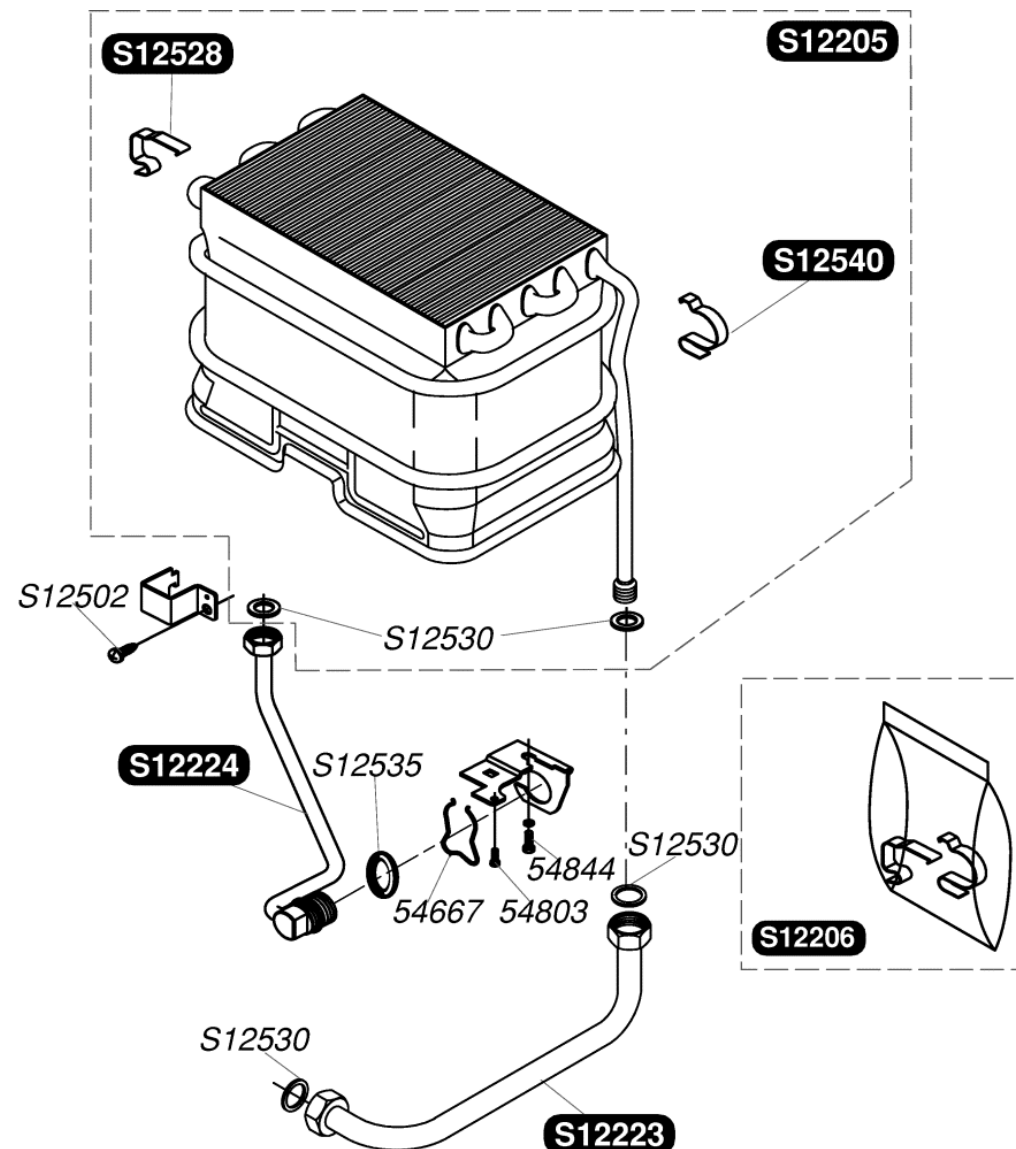

Catalogue Pièces de Rechange

Bulex®

Opalia C14G (2005)

S12132	1	Manette sélecteur
S12133	1	Manette gaz
S12192	1	Façade
S12193	1	Adaptateur façade
S12200	1	A Enjoliveur
S12202	1	Rallonge manette gaz
S12204	1	Boîtier coupe tirage
S12502	10	Vis
S12526	10	Rondelle sécurité
54224	50	Vis M4x6

S12205	1	Echangeur
S12206	1	Sachet de clip
S12223	1	Tube eau froide
S12224	1	Tubulure eau chaude
S12502	10	Vis
S12528	10	Clip droit
S12530	10	Joint
S12535	10	Joint 3/4G
S12540	10	Clip gauche
54667	10	Clip
54803	50	Vis
54844	50	Vis

S12170	1	A	Clapet régulation G20
S12171	1	A	Clapet régulation G30
S12172	1		Couvercle + joint
S12186	1	B	Mécanisme gaz G20
S12187	1	B	Mécanisme gaz G30
S12189	1	C	Moteur pas à pas G20
S12190	1	C	Moteur pas à pas G30
S12191	1		Microswitch
S12239	1		Raccord entrée gaz
S12504	10		Joint
S12538	10		Joint
S12547	5		Vis
54803	50		Vis

S12151	1	Membrane + disque
S12152	1	Régulateur eau
S12153	1	Couvercle valve à eau
S12156	1	Corps de valve à eau 14L
S12159	1	Valve à eau
S12162	1	Axe sélecteur
S12163	1	Filtre + bouchon
S12165	1	Venturi
S12201	1	Rallonge manette sélecteur
S12527	10	Clip
S12530	10	Joint
S12535	10	Joint
S12537	10	Vis
S12545	10	Joint torique
S12546	10	Joint torique