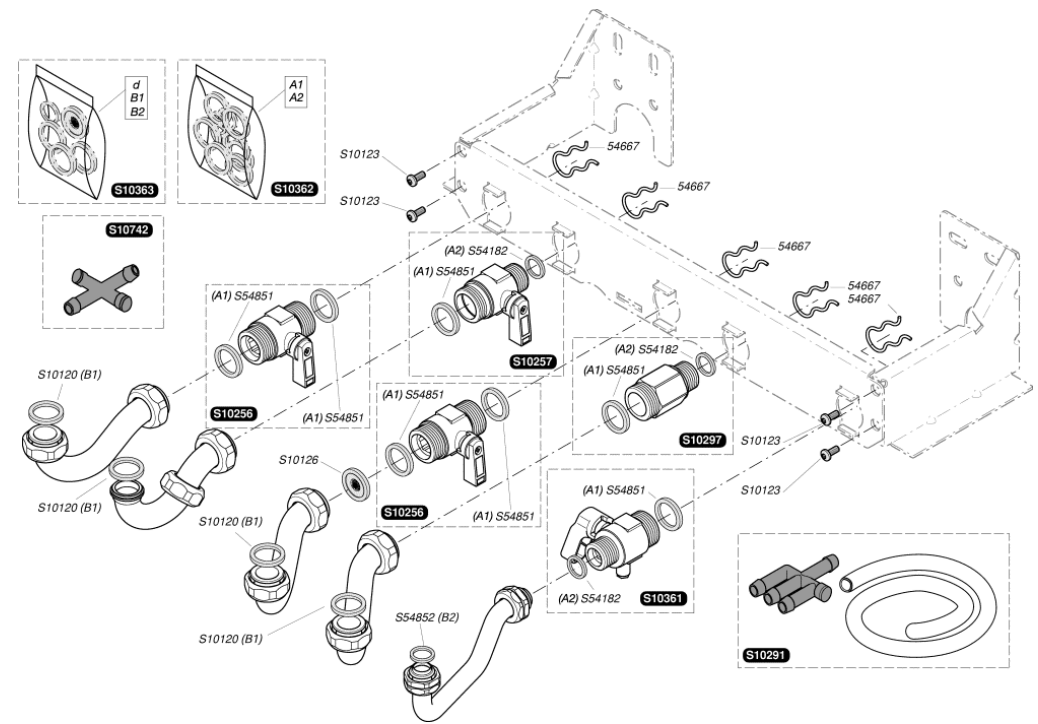

S10714	1	g	Mécanisme gaz G 20
S10715	1	g	Mécanisme gaz G 30
0020061368	1		Flexible
S10074	1		Vase d'expansion 8L
S10603	1		Tubulure pompe / échangeur
S10602	1		Tubulure échangeur / V3V
S10218	1		Tubulure mécanisme gaz / bruleur
S12096	1		Mécanisme gaz
S54852	50		Joint
S10717	1	A	Motor G20
S10718	1	A	Motor G30
S54661	20		Joint torique
S54662	10		Clip Ø10
S54665	20		Joint torique
S54968	50		Joint
0020059255	5		Joint torique

S10052	1	Moteur pompe
S10053	1	Bloque pompe
S10054	1	Filtre chauffage
S10056	1	Purgeur
S10058	1	Echangeur chauffage
S10063	1	Purge chauffage
S10064	1	Cartouche clapet V3V
S10067	1	Soupape chauffage 3 bars
S10068	1	Rallonge robinet de remplissage
S10069	1	Filtre sanitaire
S10070	1	Robinet de remplissage
S10071	1	Disconnecteur
S10206	1	Pipe en Z
S10208	1	Ens. V3V
S52617	1	By Pass
S54215	25	Joint torique
S54657	10	Clip Ø18
S54658	20	Joint torique
S54660	10	Joint
S54661	20	Joint torique
S54662	10	Clip Ø10
S54663	10	Clip
S54664	20	Joint torique
S54665	20	Joint torique
S54840	10	Joint torique
S54909	15	Clip
S57202	1	Capteur débit sanitaire
S57205	1	Détecteur de pression
S57206	1	Moteur V3V
S10359	10	Clip
0020018449	5	Bretelle
0020018450	10	Clip

<b>S10120</b>	<b>50</b>	<b>Joint</b>
<b>S10123</b>	<b>25</b>	<b>Vis</b>
<b>S10126</b>	<b>10</b>	<b>Limiteur de débit</b>
<b>S10256</b>	<b>1</b>	<b>Robinet chauffage</b>
<b>S10257</b>	<b>1</b>	<b>Robinet eau froide</b>
<b>S10297</b>	<b>1</b>	<b>Raccord eau chaude</b>
<b>S10362</b>	<b>1</b>	<b>Sachet de joint "plaque de raccordement"</b>
<b>S10363</b>	<b>1</b>	<b>Sachet de joint + limiteur de débit 8L</b>
<b>S54182</b>	<b>100</b>	<b>Joint</b>
<b>54667</b>	<b>10</b>	<b>Clip</b>
<b>S54851</b>	<b>100</b>	<b>Joint 3/4G</b>
<b>S10742</b>	<b>1</b>	<b>Sachet évacuation soupape</b>
<b>S10291</b>	<b>1</b>	<b>Té plastique + tube silicone</b>
<b>S10361</b>	<b>1</b>	<b>Robinet gaz</b>
<b>S54852</b>	<b>100</b>	<b>Joint</b>