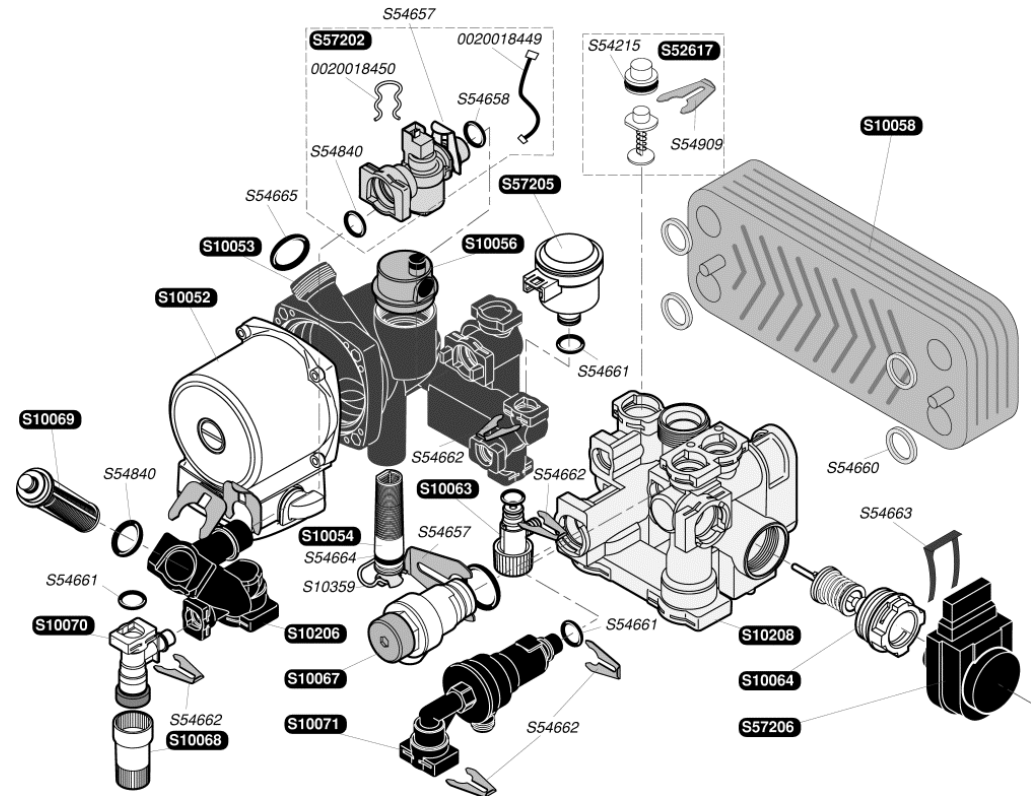

Catalogue Pièces de Rechange

Bulex®

Themaclassic C25E

S10004	1	Panneau latéral
S10048	1	Boîtier coupe tirage
S10591	1	Façade
S10595	1	Bandeau
S12062	1	Barrette d'accrochage
S54656	50	Vis

S10036	1		Isolant
S10037	1		Bougie de controle
S10038	1		Bougie d'allumage
S10039	1	A	Rampe équipée G20
S10040	1	A	Rampe équipée G30
S10042	1		Brûleur
S10379	10		Clip
S10599	1		Echangeur
S52969	16	b	Brûleur G 20
S52959	16	b	Brûleur G 30
S54656	50		Vis
S54852	100		Joint
S54906	50		Vis
S54968	50		Joint torique

S10714	1	g	Mécanisme gaz G 20
S10715	1	g	Mécanisme gaz G 30
0020061368	1		Flexible
S10074	1		Vase d'expansion 8L
S10603	1		Tubulure pompe / échangeur
S10602	1		Tubulure échangeur / V3V
S10218	1		Tubulure mécanisme gaz / bruleur
S12096	1		Mécanisme gaz
S54852	50		Joint
S10717	1	A	Motor G20
S10718	1	A	Motor G30
S54661	20		Joint torique
S54662	10		Clip Ø10
S54665	20		Joint torique
S54968	50		Joint
0020059255	5		Joint torique

S10052	1	Moteur pompe
S10053	1	Bloque pompe
S10054	1	Filtre chauffage
S10056	1	Purgeur
S10058	1	Echangeur chauffage
S10063	1	Purge chauffage
S10064	1	Cartouche clapet V3V
S10067	1	Soupape chauffage 3 bars
S10068	1	Rallonge robinet de remplissage
S10069	1	Filtre sanitaire
S10070	1	Robinet de remplissage
S10071	1	Disconnecteur
S10206	1	Pipe en Z
S10208	1	Ens. V3V
S52617	1	By Pass
S54215	25	Joint torique
S54657	10	Clip Ø18
S54658	20	Joint torique
S54660	10	Joint
S54661	20	Joint torique
S54662	10	Clip Ø10
S54663	10	Clip
S54664	20	Joint torique
S54665	20	Joint torique
S54840	10	Joint torique
S54909	15	Clip
S57202	1	Capteur débit sanitaire
S57205	1	Détecteur de pression
S57206	1	Moteur V3V
S10359	10	Clip
0020018449	5	Bretelle
0020018450	10	Clip