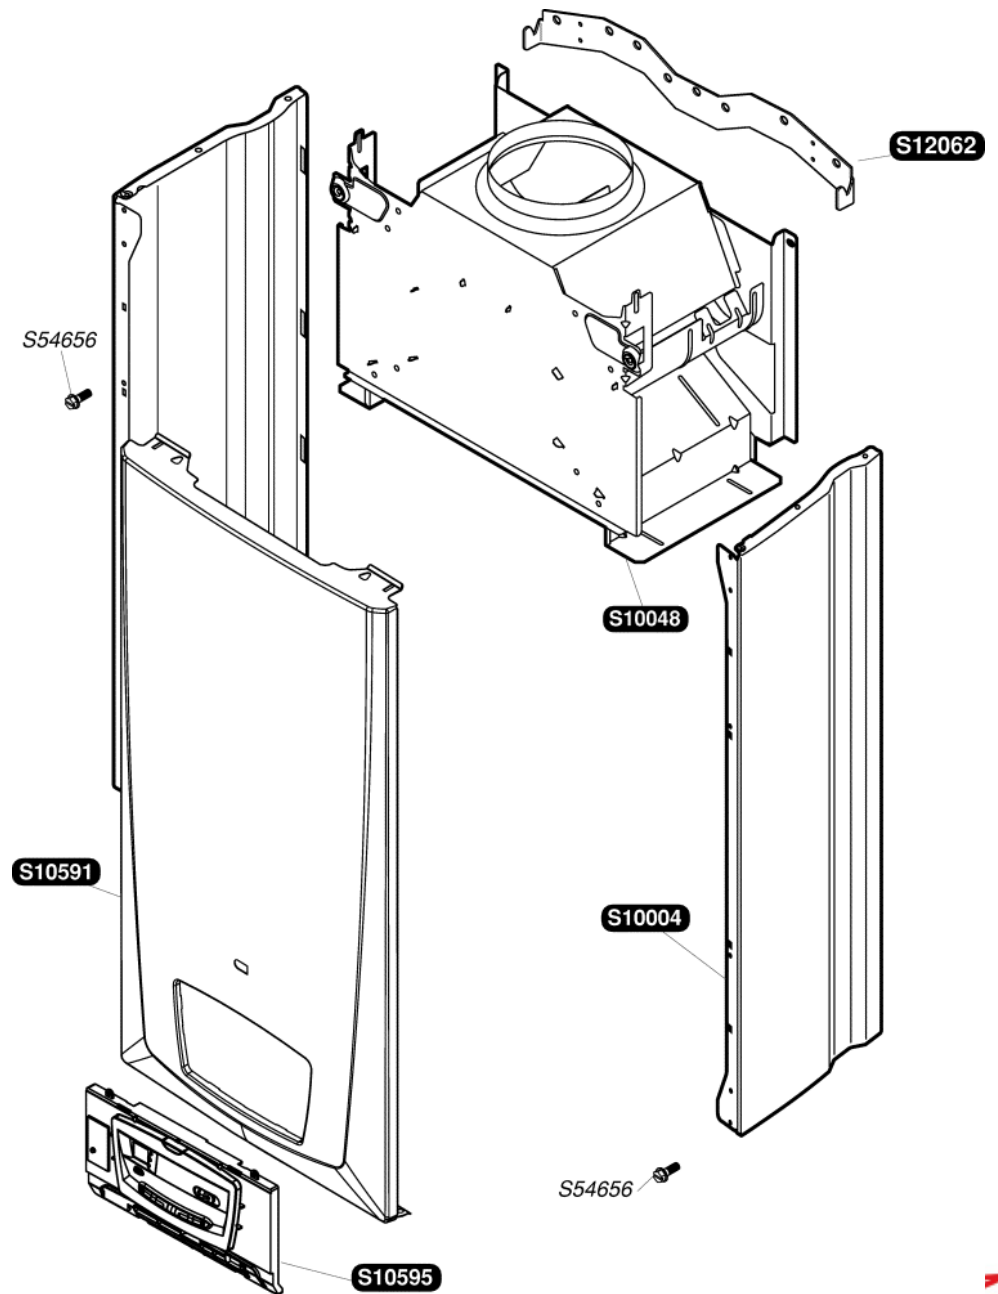

Catalogue Pièces de Rechange

Bulex®

Themaclassic C25E

S10004	1	Panneau latéral
S10048	1	Boîtier coupe tirage
S10591	1	Façade
S10595	1	Bandeau
S12062	1	Barrette d'accrochage
S54656	50	Vis

S10036	1		Isolant
S10037	1		Bougie de controle
S10038	1		Bougie d'allumage
S10039	1	A	Rampe équipée G20
S10040	1	A	Rampe équipée G30
S10042	1		Brûleur
S10379	10		Clip
S10599	1		Echangeur
S52969	16	b	Brûleur G 20
S52959	16	b	Brûleur G 30
S54656	50		Vis
S54852	100		Joint
S54906	50		Vis
S54968	50		Joint torique

S10714	1	g	Mécanisme gaz G 20
S10715	1	g	Mécanisme gaz G 30
0020061368	1		Flexible
S10074	1		Vase d'expansion 8L
S10603	1		Tubulure pompe / échangeur
S10602	1		Tubulure échangeur / V3V
S10218	1		Tubulure mécanisme gaz / bruleur
S12096	1		Mécanisme gaz
S54852	50		Joint
S10717	1	A	Motor G20
S10718	1	A	Motor G30
S54661	20		Joint torique
S54662	10		Clip Ø10
S54665	20		Joint torique
S54968	50		Joint
0020059255	5		Joint torique

S10052	1	Moteur pompe
S10053	1	Bloque pompe
S10054	1	Filtre chauffage
S10056	1	Purgeur
S10058	1	Echangeur chauffage
S10063	1	Purge chauffage
S10064	1	Cartouche clapet V3V
S10067	1	Soupape chauffage 3 bars
S10068	1	Rallonge robinet de remplissage
S10069	1	Filtre sanitaire
S10070	1	Robinet de remplissage
S10071	1	Disconnecteur
S10206	1	Pipe en Z
S10208	1	Ens. V3V
S52617	1	By Pass
S54215	25	Joint torique
S54657	10	Clip Ø18
S54658	20	Joint torique
S54660	10	Joint
S54661	20	Joint torique
S54662	10	Clip Ø10
S54663	10	Clip
S54664	20	Joint torique
S54665	20	Joint torique
S54840	10	Joint torique
S54909	15	Clip
S57202	1	Capteur débit sanitaire
S57205	1	Détecteur de pression
S57206	1	Moteur V3V
S10359	10	Clip
0020018449	5	Bretelle
0020018450	10	Clip