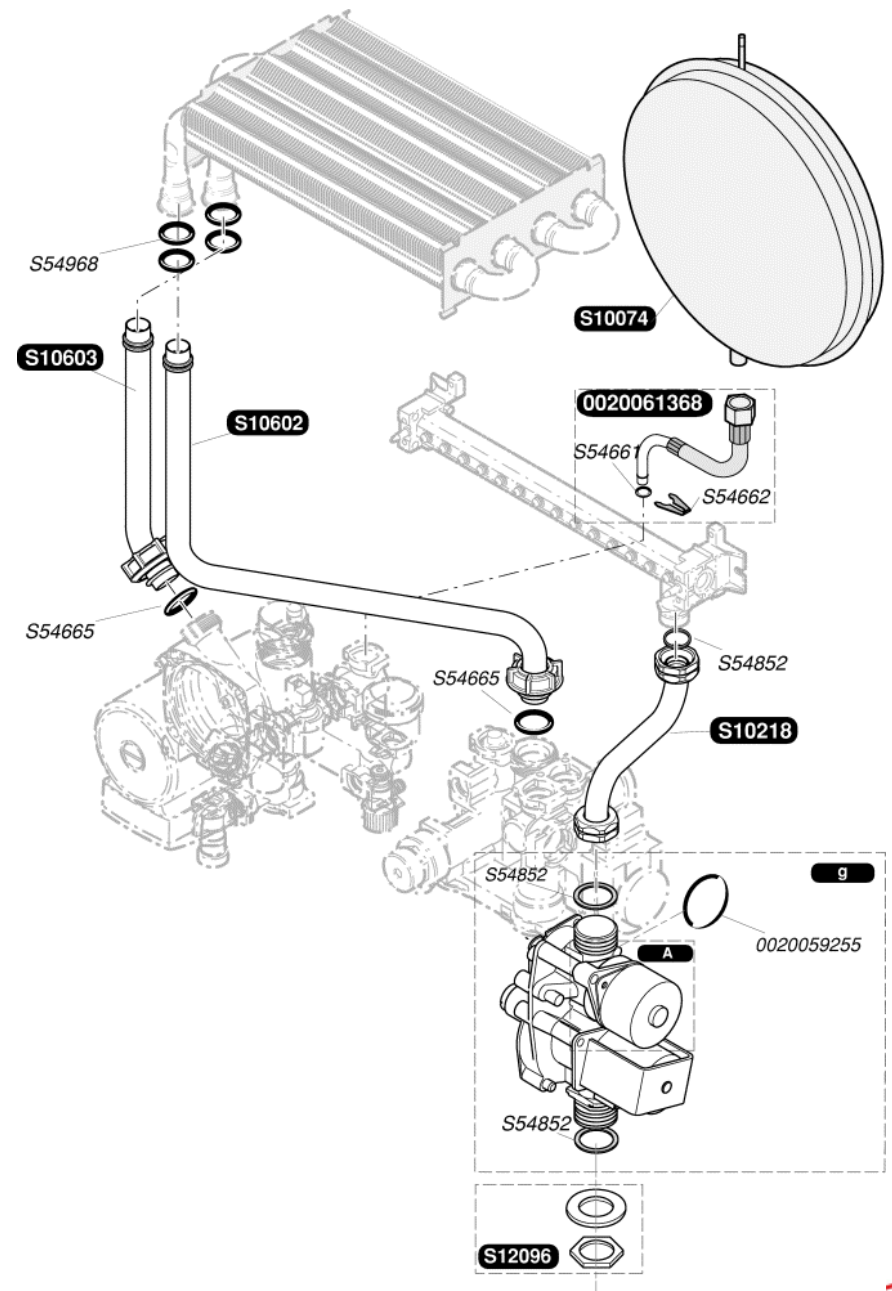

Catalogue Pièces de Rechange

Bulex®

Themaclassic C25E

S10004	1	Panneau latéral
S10048	1	Boîtier coupe tirage
S10591	1	Façade
S10595	1	Bandeau
S12062	1	Barrette d'accrochage
S54656	50	Vis

S10036	1		Isolant
S10037	1		Bougie de controle
S10038	1		Bougie d'allumage
S10039	1	A	Rampe équipée G20
S10040	1	A	Rampe équipée G30
S10042	1		Brûleur
S10379	10		Clip
S10599	1		Echangeur
S52969	16	b	Brûleur G 20
S52959	16	b	Brûleur G 30
S54656	50		Vis
S54852	100		Joint
S54906	50		Vis
S54968	50		Joint torique

S10714	1	g	Mécanisme gaz G 20
S10715	1	g	Mécanisme gaz G 30
0020061368	1		Flexible
S10074	1		Vase d'expansion 8L
S10603	1		Tubulure pompe / échangeur
S10602	1		Tubulure échangeur / V3V
S10218	1		Tubulure mécanisme gaz / bruleur
S12096	1		Mécanisme gaz
S54852	50		Joint
S10717	1	A	Motor G20
S10718	1	A	Motor G30
S54661	20		Joint torique
S54662	10		Clip Ø10
S54665	20		Joint torique
S54968	50		Joint
0020059255	5		Joint torique

S10052	1	Moteur pompe
S10053	1	Bloque pompe
S10054	1	Filtre chauffage
S10056	1	Purgeur
S10058	1	Echangeur chauffage
S10063	1	Purge chauffage
S10064	1	Cartouche clapet V3V
S10067	1	Soupape chauffage 3 bars
S10068	1	Rallonge robinet de remplissage
S10069	1	Filtre sanitaire
S10070	1	Robinet de remplissage
S10071	1	Disconnecteur
S10206	1	Pipe en Z
S10208	1	Ens. V3V
S52617	1	By Pass
S54215	25	Joint torique
S54657	10	Clip Ø18
S54658	20	Joint torique
S54660	10	Joint
S54661	20	Joint torique
S54662	10	Clip Ø10
S54663	10	Clip
S54664	20	Joint torique
S54665	20	Joint torique
S54840	10	Joint torique
S54909	15	Clip
S57202	1	Capteur débit sanitaire
S57205	1	Détecteur de pression
S57206	1	Moteur V3V
S10359	10	Clip
0020018449	5	Bretelle
0020018450	10	Clip