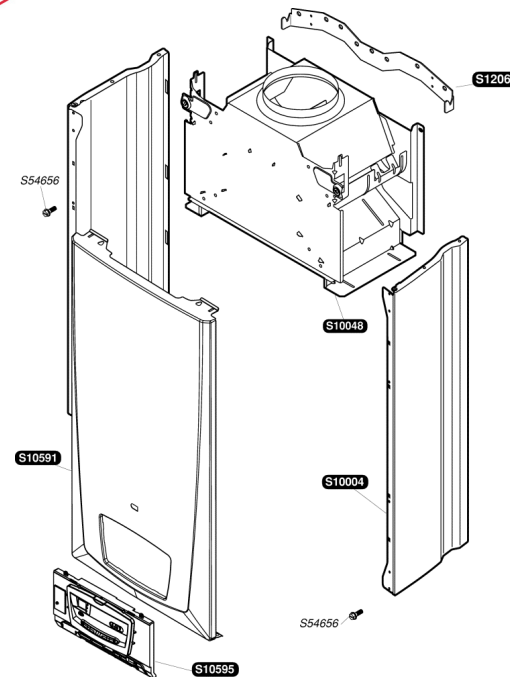

Catalogue Pièces de Rechange

Bulex®

Themaclassic C25E

S10004	1	Panneau latéral
S10048	1	Boîtier coupe tirage
S10591	1	Façade
S10595	1	Bandeau
S12062	1	Barrette d'accrochage
S54656	50	Vis

S10036	1		Isolant
S10037	1		Bougie de controle
S10038	1		Bougie d'allumage
S10039	1	A	Rampe équipée G20
S10040	1	A	Rampe équipée G30
S10042	1		Brûleur
S10379	10		Clip
S10599	1		Echangeur
S52969	16	b	Brûleur G 20
S52959	16	b	Brûleur G 30
S54656	50		Vis
S54852	100		Joint
S54906	50		Vis
S54968	50		Joint torique

S10714	1	g	Mécanisme gaz G 20
S10715	1	g	Mécanisme gaz G 30
0020061368	1		Flexible
S10074	1		Vase d'expansion 8L
S10603	1		Tubulure pompe / échangeur
S10602	1		Tubulure échangeur / V3V
S10218	1		Tubulure mécanisme gaz / bruleur
S12096	1		Mécanisme gaz
S54852	50		Joint
S10717	1	A	Motor G20
S10718	1	A	Motor G30
S54661	20		Joint torique
S54662	10		Clip Ø10
S54665	20		Joint torique
S54968	50		Joint
0020059255	5		Joint torique

S10052	1	Moteur pompe
S10053	1	Bloque pompe
S10054	1	Filtre chauffage
S10056	1	Purgeur
S10058	1	Echangeur chauffage
S10063	1	Purge chauffage
S10064	1	Cartouche clapet V3V
S10067	1	Soupape chauffage 3 bars
S10068	1	Rallonge robinet de remplissage
S10069	1	Filtre sanitaire
S10070	1	Robinet de remplissage
S10071	1	Disconnecteur
S10206	1	Pipe en Z
S10208	1	Ens. V3V
S52617	1	By Pass
S54215	25	Joint torique
S54657	10	Clip Ø18
S54658	20	Joint torique
S54660	10	Joint
S54661	20	Joint torique
S54662	10	Clip Ø10
S54663	10	Clip
S54664	20	Joint torique
S54665	20	Joint torique
S54840	10	Joint torique
S54909	15	Clip
S57202	1	Capteur débit sanitaire
S57205	1	Détecteur de pression
S57206	1	Moteur V3V
S10359	10	Clip
0020018449	5	Bretelle
0020018450	10	Clip