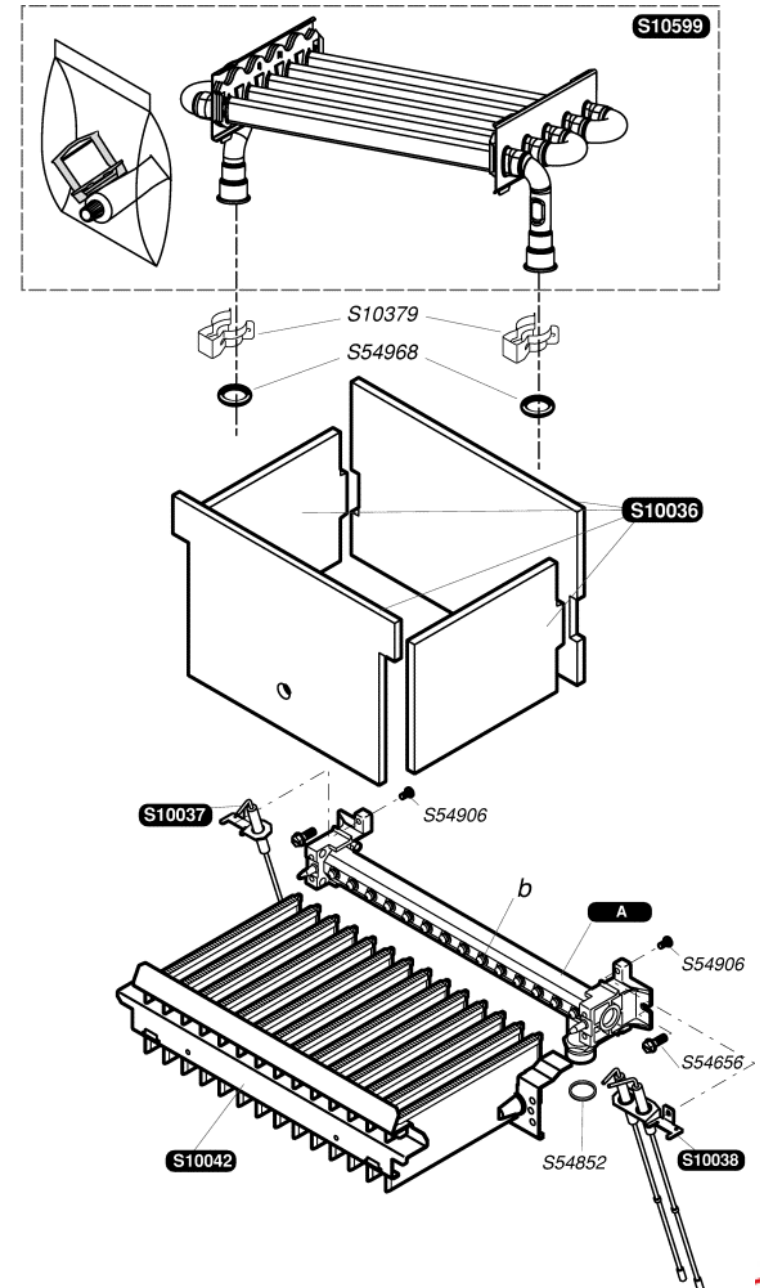

Catalogue Pièces de Rechange

Bulex®

Themaclassic C25E

S10004	1	Panneau latéral
S10048	1	Boîtier coupe tirage
S10591	1	Façade
S10595	1	Bandeau
S12062	1	Barrette d'accrochage
S54656	50	Vis

S10036	1		Isolant
S10037	1		Bougie de controle
S10038	1		Bougie d'allumage
S10039	1	A	Rampe équipée G20
S10040	1	A	Rampe équipée G30
S10042	1		Brûleur
S10379	10		Clip
S10599	1		Echangeur
S52969	16	b	Brûleur G 20
S52959	16	b	Brûleur G 30
S54656	50		Vis
S54852	100		Joint
S54906	50		Vis
S54968	50		Joint torique

S10714	1	g	Mécanisme gaz G 20
S10715	1	g	Mécanisme gaz G 30
0020061368	1		Flexible
S10074	1		Vase d'expansion 8L
S10603	1		Tubulure pompe / échangeur
S10602	1		Tubulure échangeur / V3V
S10218	1		Tubulure mécanisme gaz / bruleur
S12096	1		Mécanisme gaz
S54852	50		Joint
S10717	1	A	Motor G20
S10718	1	A	Motor G30
S54661	20		Joint torique
S54662	10		Clip Ø10
S54665	20		Joint torique
S54968	50		Joint
0020059255	5		Joint torique

S10052	1	Moteur pompe
S10053	1	Bloque pompe
S10054	1	Filtre chauffage
S10056	1	Purgeur
S10058	1	Echangeur chauffage
S10063	1	Purge chauffage
S10064	1	Cartouche clapet V3V
S10067	1	Soupape chauffage 3 bars
S10068	1	Rallonge robinet de remplissage
S10069	1	Filtre sanitaire
S10070	1	Robinet de remplissage
S10071	1	Disconnecteur
S10206	1	Pipe en Z
S10208	1	Ens. V3V
S52617	1	By Pass
S54215	25	Joint torique
S54657	10	Clip Ø18
S54658	20	Joint torique
S54660	10	Joint
S54661	20	Joint torique
S54662	10	Clip Ø10
S54663	10	Clip
S54664	20	Joint torique
S54665	20	Joint torique
S54840	10	Joint torique
S54909	15	Clip
S57202	1	Capteur débit sanitaire
S57205	1	Détecteur de pression
S57206	1	Moteur V3V
S10359	10	Clip
0020018449	5	Bretelle
0020018450	10	Clip