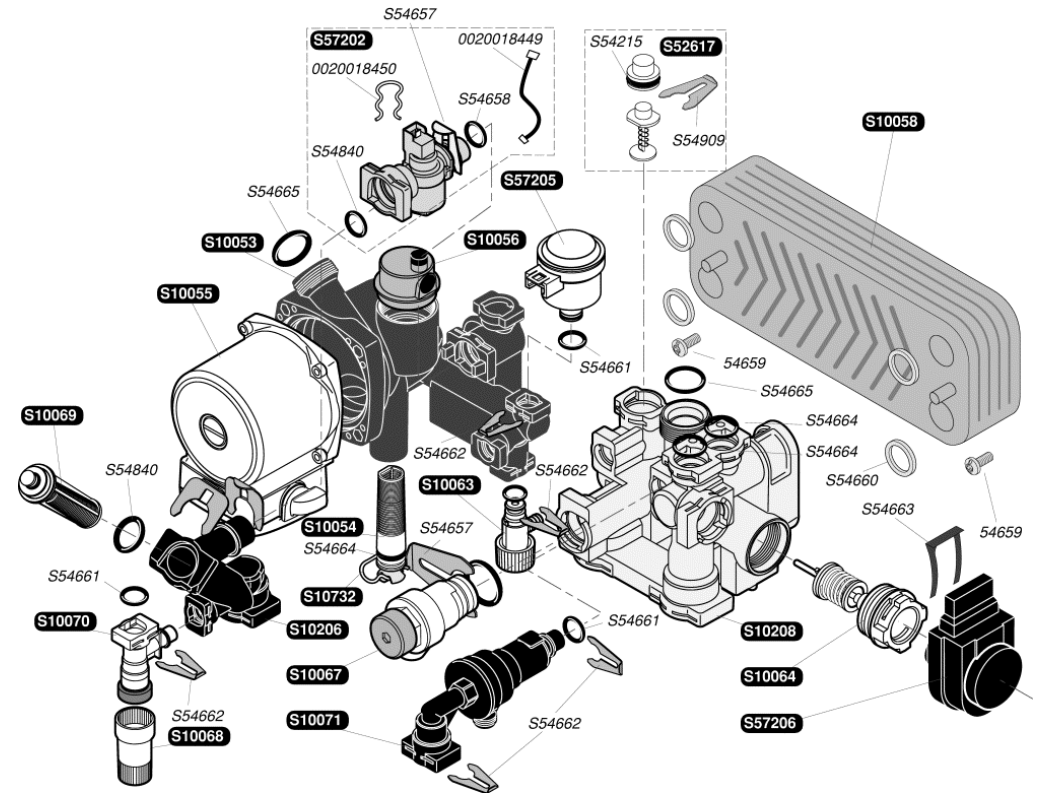

Catalogue Pièces de Rechange

Bulex®

Themaclassic C30E-A

S10143	1	Panneau latéral
S10188	1	Boîtier coupe tirage
S10592	1	Façade
S10597	1	Bandeau
S12062	1	Barrette d'accrochage
S54656	50	Vis
S10018	10	Logo

S10714	1	g	Mécanisme gaz G 20
S10715	1	g	Mécanisme gaz G 30
0020061368	1		Flexible
S10223	1		Vase d'expansion
S10220	1		Tubulure mécanisme gaz / brûleur
S10604	1		Tubulure échangeur / V3V
S10634	1		Tubulure pompe / échangeur
S12096	1		Joint + écrou
S54661	20		Joint torique
S54662	10		Clip Ø10
S54665	20		Joint torique
S54852	100		Joint
S54968	50		Joint torique
S10717	1	A	Moteur pas à pas G20
S10718	1	A	Moteur pas à pas G30
0020059255	5		Joint torique

S10080	1	Thermostat de surchauffe
S10093	1	Boîtier tableau électrique
S10094	1	Couvercle boîtier
S10101	1	Interrupteur ON/OFF
S10087	1	Faisceau allumeur
S10169	1	Faisceau circuit interface
S10470	1	Circuit principal
S10610	1	Thermostat SRC
S10608	1	Faisceau
S10620	1	Interface
S10623	1	Thermostat SRC
S12117	1	Faisceau d'alimentation
S10744	1	Fusible 630mA
S54838	75	Vis
S54906	50	Vis
S57398	1	Capteur chauffage
S57427	1	Allumeur récurrent
0020067509	1	Connecteur 4 voies
S10727	1	Connecteur 2 voies

S10055	1	Moteur pompe 30W
S10053	1	Bloc pompe
S10054	1	Filtre chauffage
S10056	1	Purgeur
S10058	1	Echangeur sanitaire
S10063	1	Robinet de vidange
S10064	1	Cartouche clapet V3V
S10067	1	Soupape chauffage 3 bars
S10068	1	Rallonge robinet de remplissage
S10069	1	Filtre sanitaire
S10070	1	Robinet de remplissage
S10071	1	Disconnecteur
S10206	1	Pipe en Z
S10208	1	Ens. V3V
S52617	1	By Pass
S54215	25	Joint torique
S54657	10	Clip Ø18
S54658	20	Joint torique
54659	50	Vis
S54660	20	Joint
S54661	20	Joint torique
S54662	10	Clip Ø10
S54663	10	Clip
S54664	20	Joint torique
S54665	20	Joint torique
S54840	10	Joint torique
S54909	15	Clip
S57202	1	Capteur débit sanitaire
S57205	1	Capteur de pression
S57206	1	Moteur de vanne 3 voies
S10732	10	Clip
0020018449	5	Bretelle
0020018450	10	Clip