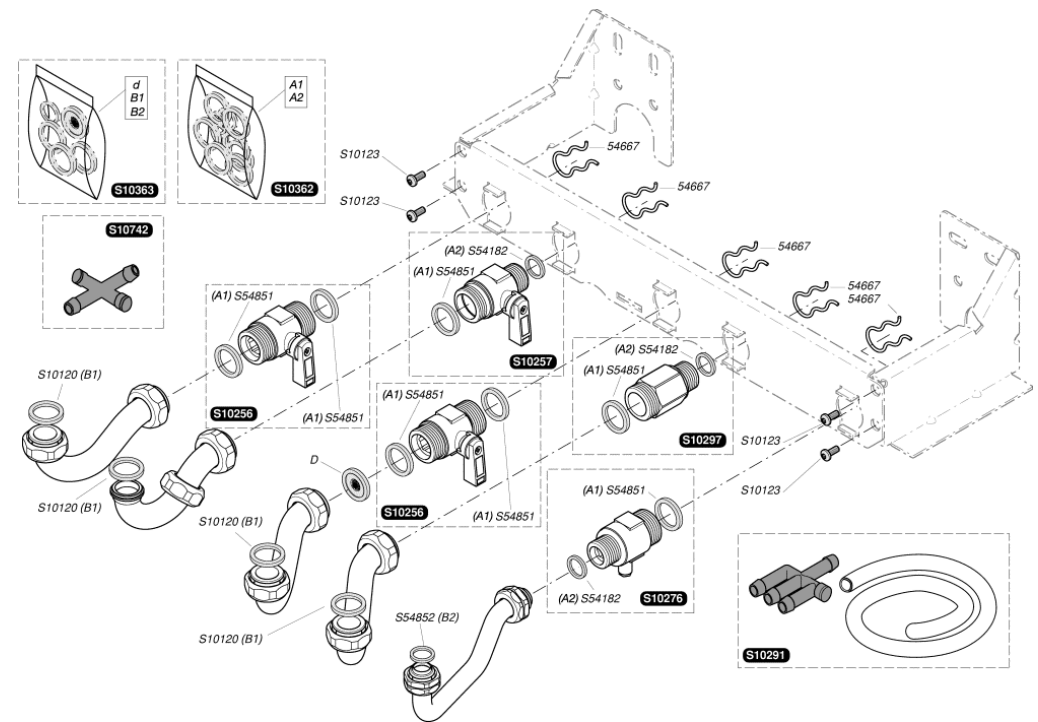

S10120	50		Joint
S10123	25		Vis
S10128	10	D	Limiteur de débit
S10256	1		Robinet chauffage
S10257	1		Robinet eau froide
S10276	1		Robinet gaz
S10297	1		Raccord eau chaude
S10362	1		Sachet de joint "plaque de raccordement"
S10363	1		Sachet de joint + limiteur de débit
S54182	100		Joint
54667	10		Clip
S54851	100		Joint 3/4G
S10742	1		Sachet évacuation soupape
S10291	1		Té plastique + tube silicone
S54852	100		Joint