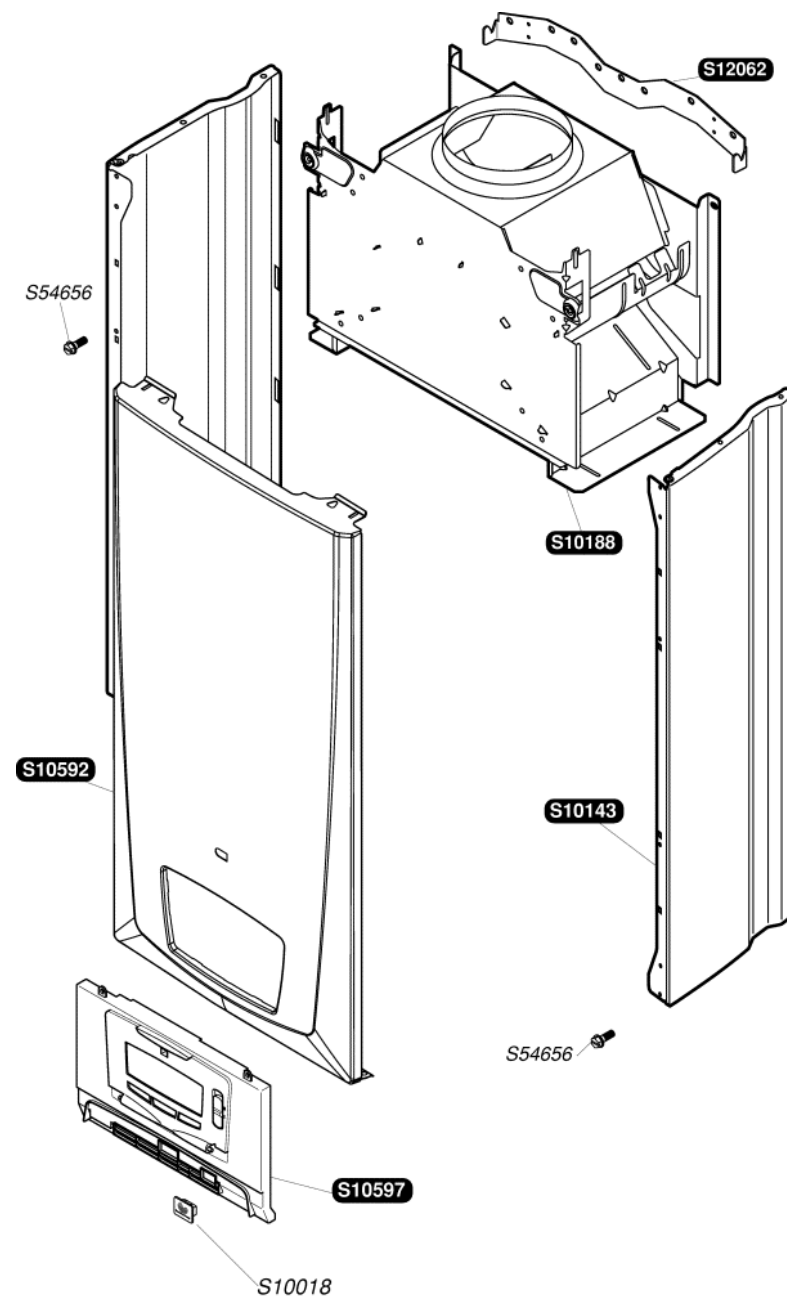

Catalogue Pièces de Rechange

Bulex®

Themaclassic C30E-A

S10143	1	Panneau latéral
S10188	1	Boîtier coupe tirage
S10592	1	Façade
S10597	1	Bandeau
S12062	1	Barrette d'accrochage
S54656	50	Vis
S10018	10	Logo

S10714	1	g	Mécanisme gaz G 20
S10715	1	g	Mécanisme gaz G 30
0020061368	1		Flexible
S10223	1		Vase d'expansion
S10220	1		Tubulure mécanisme gaz / brûleur
S10604	1		Tubulure échangeur / V3V
S10634	1		Tubulure pompe / échangeur
S12096	1		Joint + écrou
S54661	20		Joint torique
S54662	10		Clip Ø10
S54665	20		Joint torique
S54852	100		Joint
S54968	50		Joint torique
S10717	1	A	Moteur pas à pas G20
S10718	1	A	Moteur pas à pas G30
0020059255	5		Joint torique