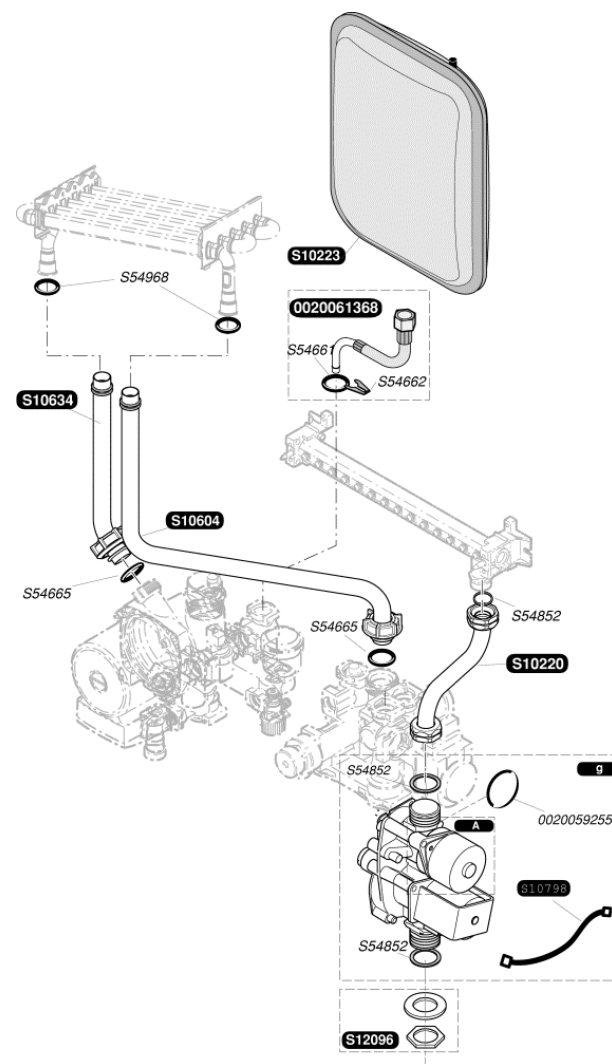

Catalogue Pièces de Rechange

Bulex®

Themaclassic C30E-A

S10143	1	Panneau latéral
S10188	1	Boîtier coupe tirage
S10592	1	Façade
S10597	1	Bandeau
S12062	1	Barrette d'accrochage
S54656	50	Vis
S10018	10	Logo

S10714	1	g	Mécanisme gaz G 20
S10715	1	g	Mécanisme gaz G 30
0020061368	1		Flexible
S10223	1		Vase d'expansion
S10220	1		Tubulure mécanisme gaz / brûleur
S10604	1		Tubulure échangeur / V3V
S10634	1		Tubulure pompe / échangeur
S12096	1		Joint + écrou
S54661	20		Joint torique
S54662	10		Clip Ø10
S54665	20		Joint torique
S54852	100		Joint
S54968	50		Joint torique
S10717	1	A	Moteur pas à pas G20
S10718	1	A	Moteur pas à pas G30
0020059255	5		Joint torique

S10080	1	Thermostat de surchauffe
S10093	1	Boîtier tableau électrique
S10094	1	Couvercle boîtier
S10101	1	Interrupteur ON/OFF
S10087	1	Faisceau allumeur
S10169	1	Faisceau circuit interface
S10470	1	Circuit principal
S10610	1	Thermostat SRC
S10608	1	Faisceau
S10620	1	Interface
S10623	1	Thermostat SRC
S12117	1	Faisceau d'alimentation
S10744	1	Fusible 630mA
S54838	75	Vis
S54906	50	Vis
S57398	1	Capteur chauffage
S57427	1	Allumeur récurrent
0020067509	1	Connecteur 4 voies
S10727	1	Connecteur 2 voies

S10055	1	Moteur pompe 30W
S10053	1	Bloc pompe
S10054	1	Filtre chauffage
S10056	1	Purgeur
S10058	1	Echangeur sanitaire
S10063	1	Robinet de vidange
S10064	1	Cartouche clapet V3V
S10067	1	Soupape chauffage 3 bars
S10068	1	Rallonge robinet de remplissage
S10069	1	Filtre sanitaire
S10070	1	Robinet de remplissage
S10071	1	Disconnecteur
S10206	1	Pipe en Z
S10208	1	Ens. V3V
S52617	1	By Pass
S54215	25	Joint torique
S54657	10	Clip Ø18
S54658	20	Joint torique
54659	50	Vis
S54660	20	Joint
S54661	20	Joint torique
S54662	10	Clip Ø10
S54663	10	Clip
S54664	20	Joint torique
S54665	20	Joint torique
S54840	10	Joint torique
S54909	15	Clip
S57202	1	Capteur débit sanitaire
S57205	1	Capteur de pression
S57206	1	Moteur de vanne 3 voies
S10732	10	Clip
0020018449	5	Bretelle
0020018450	10	Clip