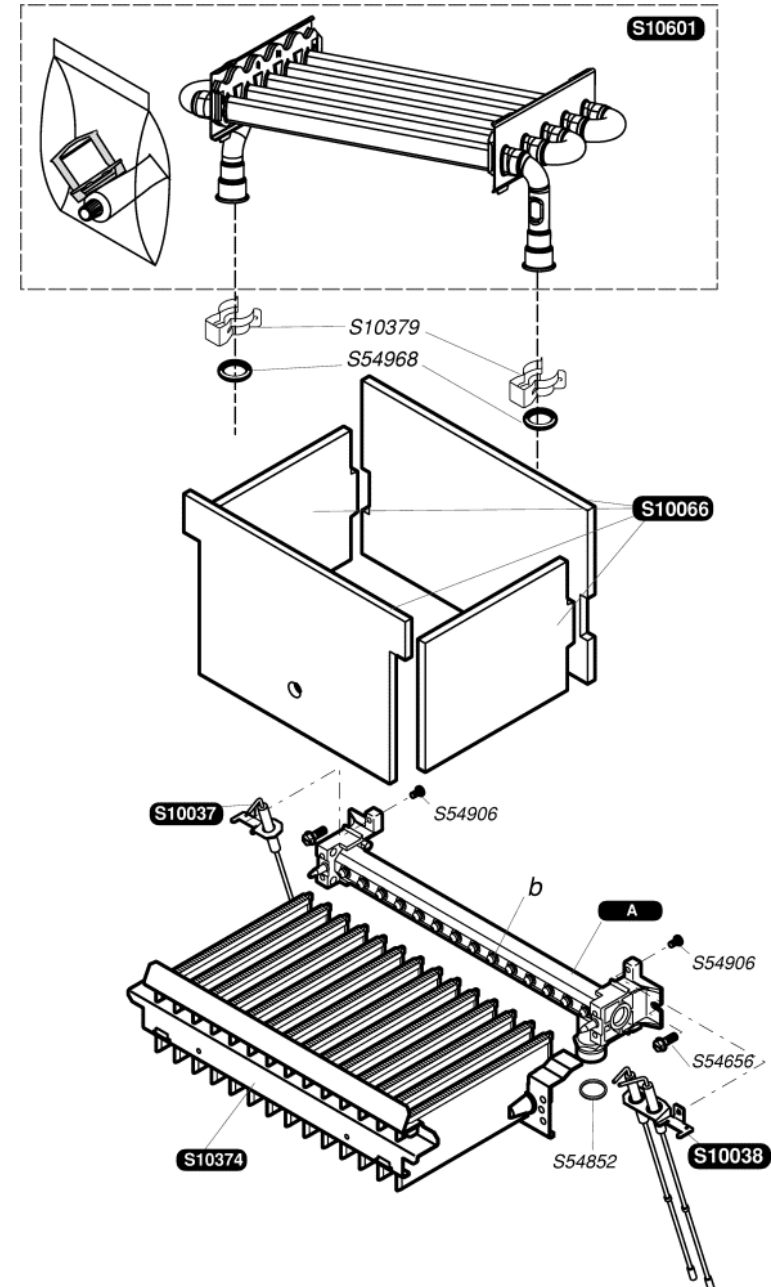

Catalogue Pièces de Rechange

Bulex®

Themaclassic C30E-A

S10143	1	Panneau latéral
S10188	1	Boîtier coupe tirage
S10592	1	Façade
S10597	1	Bandeau
S12062	1	Barrette d'accrochage
S54656	50	Vis
S10018	10	Logo

S10714	1	g	Mécanisme gaz G 20
S10715	1	g	Mécanisme gaz G 30
0020061368	1		Flexible
S10223	1		Vase d'expansion
S10220	1		Tubulure mécanisme gaz / brûleur
S10604	1		Tubulure échangeur / V3V
S10634	1		Tubulure pompe / échangeur
S12096	1		Joint + écrou
S54661	20		Joint torique
S54662	10		Clip Ø10
S54665	20		Joint torique
S54852	100		Joint
S54968	50		Joint torique
S10717	1	A	Moteur pas à pas G20
S10718	1	A	Moteur pas à pas G30
0020059255	5		Joint torique

S10080	1	Thermostat de surchauffe
S10093	1	Boîtier tableau électrique
S10094	1	Couvercle boîtier
S10101	1	Interrupteur ON/OFF
S10087	1	Faisceau allumeur
S10169	1	Faisceau circuit interface
S10470	1	Circuit principal
S10610	1	Thermostat SRC
S10608	1	Faisceau
S10620	1	Interface
S10623	1	Thermostat SRC
S12117	1	Faisceau d'alimentation
S10744	1	Fusible 630mA
S54838	75	Vis
S54906	50	Vis
S57398	1	Capteur chauffage
S57427	1	Allumeur récurrent
0020067509	1	Connecteur 4 voies
S10727	1	Connecteur 2 voies

S10055	1	Moteur pompe 30W
S10053	1	Bloc pompe
S10054	1	Filtre chauffage
S10056	1	Purgeur
S10058	1	Echangeur sanitaire
S10063	1	Robinet de vidange
S10064	1	Cartouche clapet V3V
S10067	1	Soupape chauffage 3 bars
S10068	1	Rallonge robinet de remplissage
S10069	1	Filtre sanitaire
S10070	1	Robinet de remplissage
S10071	1	Disconnecteur
S10206	1	Pipe en Z
S10208	1	Ens. V3V
S52617	1	By Pass
S54215	25	Joint torique
S54657	10	Clip Ø18
S54658	20	Joint torique
54659	50	Vis
S54660	20	Joint
S54661	20	Joint torique
S54662	10	Clip Ø10
S54663	10	Clip
S54664	20	Joint torique
S54665	20	Joint torique
S54840	10	Joint torique
S54909	15	Clip
S57202	1	Capteur débit sanitaire
S57205	1	Capteur de pression
S57206	1	Moteur de vanne 3 voies
S10732	10	Clip
0020018449	5	Bretelle
0020018450	10	Clip