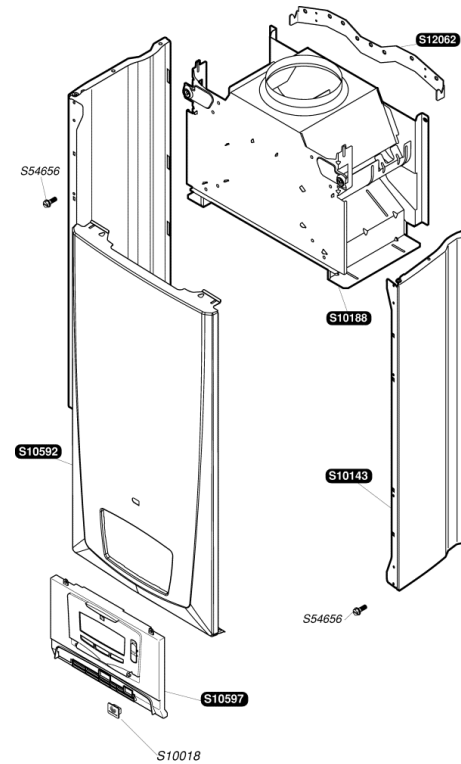

Catalogue Pièces de Rechange

Bulex®

Themaclassic C30E-A

S10143	1	Panneau latéral
S10188	1	Boîtier coupe tirage
S10592	1	Façade
S10597	1	Bandeau
S12062	1	Barrette d'accrochage
S54656	50	Vis
S10018	10	Logo

S10714	1	g	Mécanisme gaz G 20
S10715	1	g	Mécanisme gaz G 30
0020061368	1		Flexible
S10223	1		Vase d'expansion
S10220	1		Tubulure mécanisme gaz / brûleur
S10604	1		Tubulure échangeur / V3V
S10634	1		Tubulure pompe / échangeur
S12096	1		Joint + écrou
S54661	20		Joint torique
S54662	10		Clip Ø10
S54665	20		Joint torique
S54852	100		Joint
S54968	50		Joint torique
S10717	1	A	Moteur pas à pas G20
S10718	1	A	Moteur pas à pas G30
0020059255	5		Joint torique