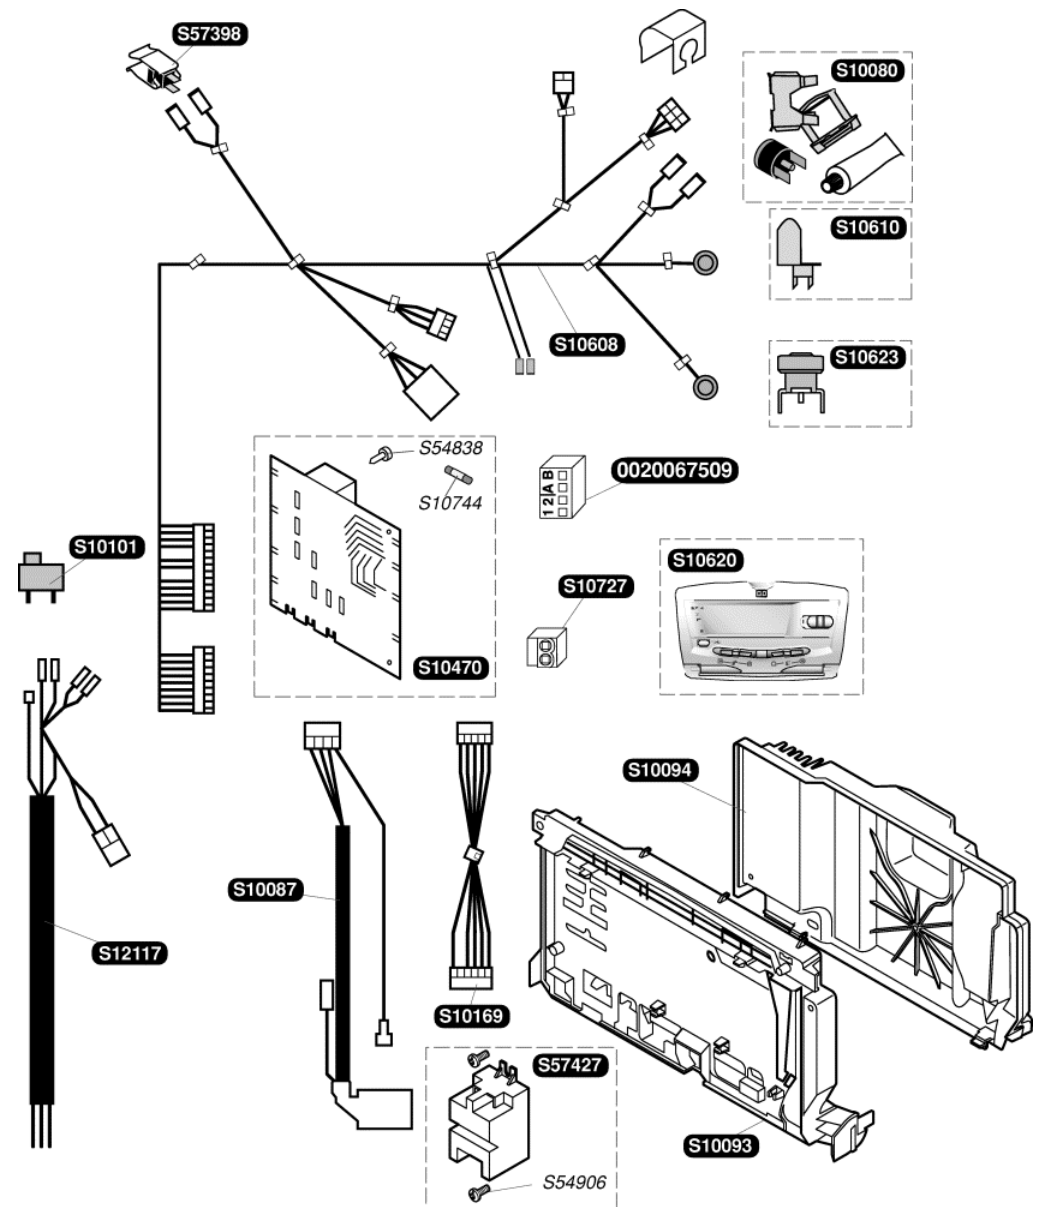

Catalogue Pièces de Rechange

Bulex®

Themaclassic C30E-A

S10143	1	Panneau latéral
S10188	1	Boîtier coupe tirage
S10592	1	Façade
S10597	1	Bandeau
S12062	1	Barrette d'accrochage
S54656	50	Vis
S10018	10	Logo

S10714	1	g	Mécanisme gaz G 20
S10715	1	g	Mécanisme gaz G 30
0020061368	1		Flexible
S10223	1		Vase d'expansion
S10220	1		Tubulure mécanisme gaz / brûleur
S10604	1		Tubulure échangeur / V3V
S10634	1		Tubulure pompe / échangeur
S12096	1		Joint + écrou
S54661	20		Joint torique
S54662	10		Clip Ø10
S54665	20		Joint torique
S54852	100		Joint
S54968	50		Joint torique
S10717	1	A	Moteur pas à pas G20
S10718	1	A	Moteur pas à pas G30
0020059255	5		Joint torique

S10080	1	Thermostat de surchauffe
S10093	1	Boîtier tableau électrique
S10094	1	Couvercle boîtier
S10101	1	Interrupteur ON/OFF
S10087	1	Faisceau allumeur
S10169	1	Faisceau circuit interface
S10470	1	Circuit principal
S10610	1	Thermostat SRC
S10608	1	Faisceau
S10620	1	Interface
S10623	1	Thermostat SRC
S12117	1	Faisceau d'alimentation
S10744	1	Fusible 630mA
S54838	75	Vis
S54906	50	Vis
S57398	1	Capteur chauffage
S57427	1	Allumeur récurrent
0020067509	1	Connecteur 4 voies
S10727	1	Connecteur 2 voies

S10055	1	Moteur pompe 30W
S10053	1	Bloc pompe
S10054	1	Filtre chauffage
S10056	1	Purgeur
S10058	1	Echangeur sanitaire
S10063	1	Robinet de vidange
S10064	1	Cartouche clapet V3V
S10067	1	Soupape chauffage 3 bars
S10068	1	Rallonge robinet de remplissage
S10069	1	Filtre sanitaire
S10070	1	Robinet de remplissage
S10071	1	Disconnecteur
S10206	1	Pipe en Z
S10208	1	Ens. V3V
S52617	1	By Pass
S54215	25	Joint torique
S54657	10	Clip Ø18
S54658	20	Joint torique
54659	50	Vis
S54660	20	Joint
S54661	20	Joint torique
S54662	10	Clip Ø10
S54663	10	Clip
S54664	20	Joint torique
S54665	20	Joint torique
S54840	10	Joint torique
S54909	15	Clip
S57202	1	Capteur débit sanitaire
S57205	1	Capteur de pression
S57206	1	Moteur de vanne 3 voies
S10732	10	Clip
0020018449	5	Bretelle
0020018450	10	Clip