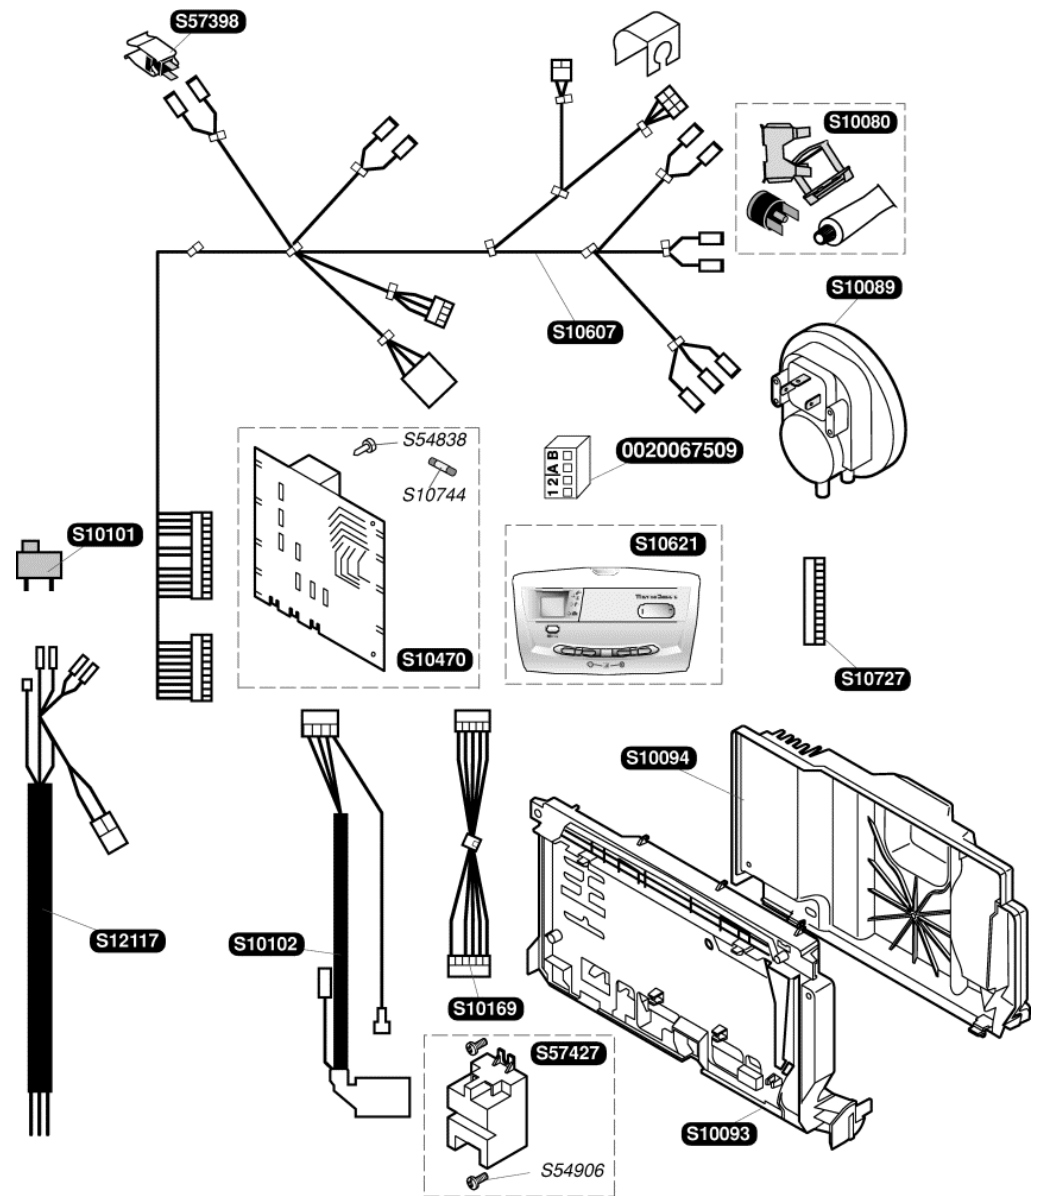

S10080	1	Thermostat de surchauffe
S10089	1	Pressostat
S10093	1	Boîtier tableau électrique
S10094	1	Couvercle boîtier
S10101	1	Interrupteur ON/OFF
S10102	1	Faisceau allumeur
S10169	1	Faisceau circuit interface
S10470	1	Circuit principal
S10607	1	Faisceau
S10621	1	Interface
S12117	1	Faisceau d'alimentation
S10744	5	Fusible 630mA
S54838	75	Vis
S54906	50	Vis
S57398	1	Capteur chauffage
S57427	1	Allumeur récurrent
S10727	1	Connecteur
0020067509	1	Connecteur 4 voies