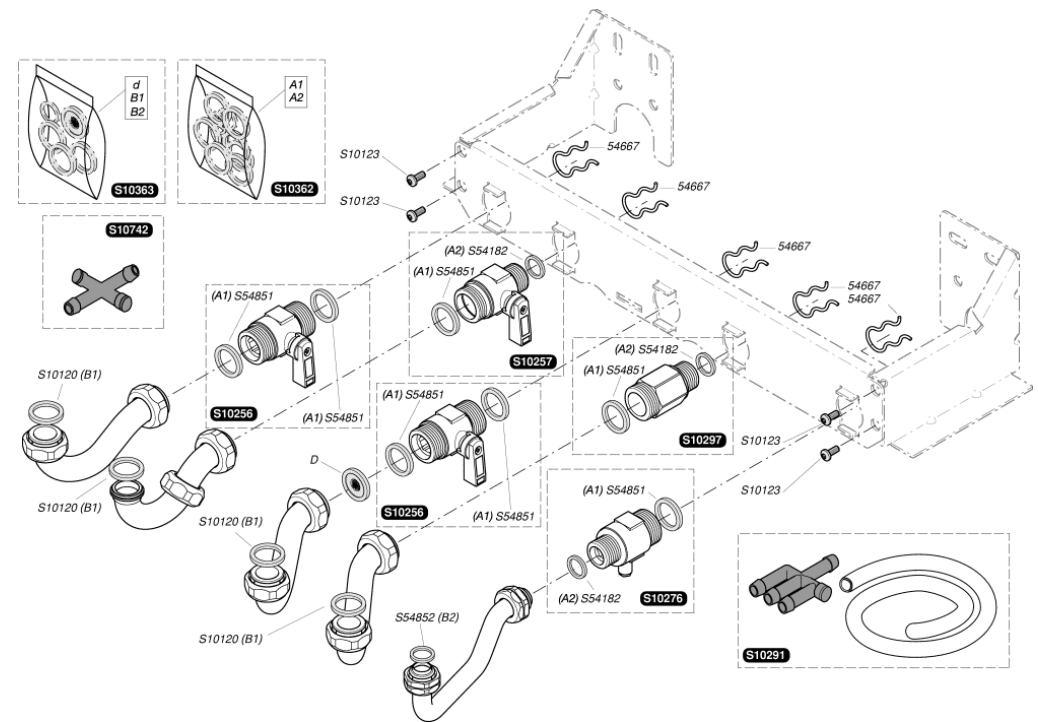

S10714	1	g	Mécanisme gaz G 20
S10715	1	g	Mécanisme gaz G 30
0020061368	1		Flexible
S10074	1		Vase d'expansion 8L
S10603	1		Tubulure pompe / échangeur
S10602	1		Tubulure échangeur / V3V
S10218	1		Tubulure mécanisme gaz / bruleur
S12096	1		Mécanisme gaz
S54852	50		Joint
S10717	1	A	Motor G20
S10718	1	A	Motor G30
S54661	20		Joint torique
S54662	10		Clip Ø10
S54665	20		Joint torique
S54968	50		Joint
0020059255	5		Joint torique

S10080	1	Thermostat de surchauffe
S10089	1	Pressostat
S10093	1	Boîtier tableau électrique
S10094	1	Couvercle boîtier
S10101	1	Interrupteur ON/OFF
S10102	1	Faisceau allumeur
S10169	1	Faisceau circuit interface
S10470	1	Circuit principal
S10607	1	Faisceau
S10621	1	Interface
S12117	1	Faisceau d'alimentation
S10744	5	Fusible 630mA
S54838	75	Vis
S54906	50	Vis
S57398	1	Capteur chauffage
S57427	1	Allumeur récurrent
S10727	1	Connecteur
0020067509	1	Connecteur 4 voies

S10052	1	Moteur pompe 30W
S10053	1	Bloc pompe
S10054	1	Filtre chauffage
S10056	1	Dégazeur
S10063	1	Purge chauffage
S10067	1	Soupape chauffage 3 bars
S10335	1	V3V
S52617	1	By Pass
S54215	25	Joint torique
S54657	10	Clip Ø18
S54661	20	Joint torique
S54662	10	Clip Ø10
S54664	20	Joint torique
S54665	20	Joint torique
S54909	15	Clip
S57205	1	Capteur de pression
S10359	10	Clip
S10206	1	Pipe en Z

0020027900	1	Plaque d'obturation
S54660	20	Joint
54659	50	Vis

S10120	50		Joint
S10123	25		Vis
S10128	10	D	Limiteur de débit
S10256	1		Robinet chauffage
S10257	1		Robinet eau froide
S10276	1		Robinet gaz
S10297	1		Raccord eau chaude
S10362	1		Sachet de joint "plaque de raccordement"
S10363	1		Sachet de joint + limiteur de débit
S54182	100		Joint
54667	10		Clip
S54851	100		Joint 3/4G
S10742	1		Sachet évacuation soupape
S10291	1		Té plastique + tube silicone
S54852	100		Joint