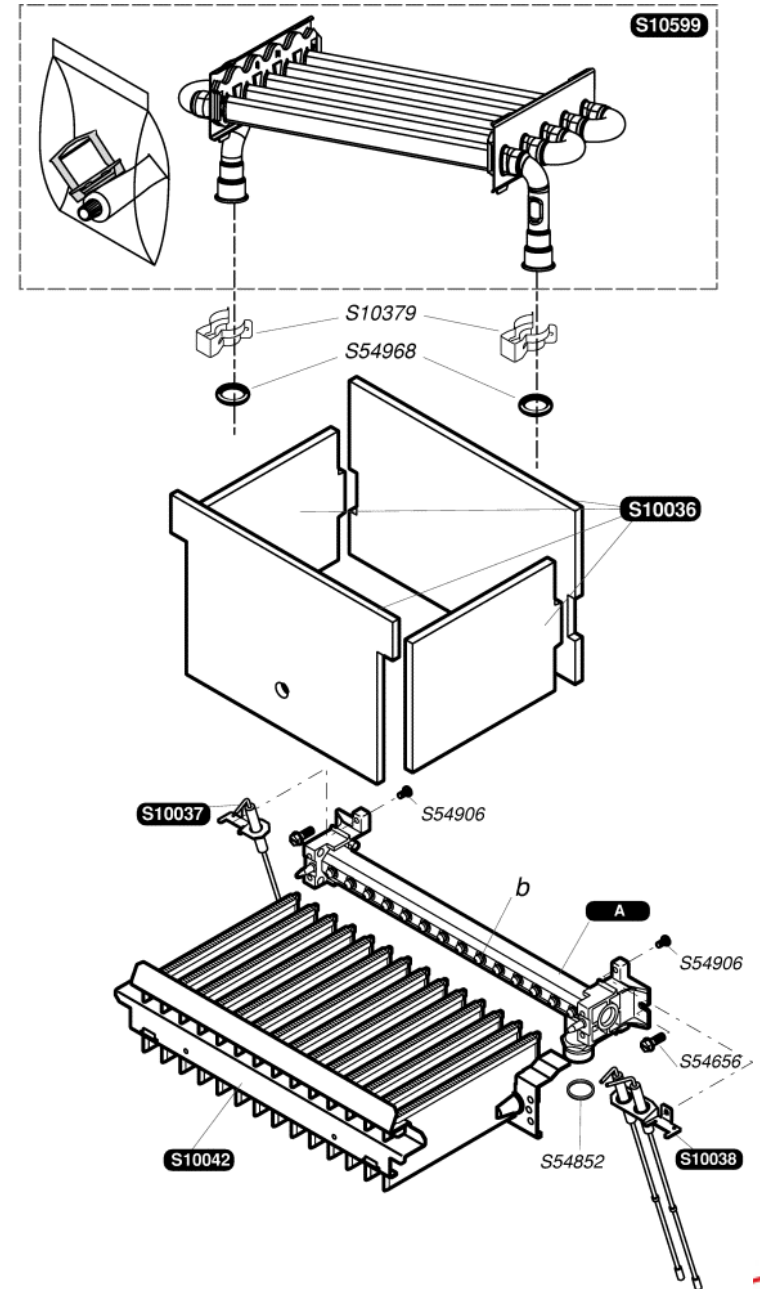

Catalogue Pièces de Rechange

Bulex®

Themaclassic FAS25E-B

S10004	1	Panneau latéral
S10021	1	Hotte
S10022	1	Façade étanche
S10296	1	Joint + vitre de trappe veilleuse
S10378	1	Joint
S10409	3	Passe tube
S10477	1	Joint de panneau latéral
S10591	1	Façade
S10596	1	Bandeau
S12062	1	Barrette d'accrochage
S54656	50	Vis

S10036	1		Isolant
S10037	1		Bougie de controle
S10038	1		Bougie d'allumage
S10039	1	A	Rampe équipée G20
S10040	1	A	Rampe équipée G30
S10042	1		Brûleur
S10379	10		Clip
S10599	1		Echangeur
S52969	16	b	Brûleur G 20
S52959	16	b	Brûleur G 30
S54656	50		Vis
S54852	100		Joint
S54906	50		Vis
S54968	50		Joint torique

S10714	1	g	Mécanisme gaz G 20
S10715	1	g	Mécanisme gaz G 30
0020061368	1		Flexible
S10074	1		Vase d'expansion 8L
S10603	1		Tubulure pompe / échangeur
S10602	1		Tubulure échangeur / V3V
S10218	1		Tubulure mécanisme gaz / bruleur
S12096	1		Mécanisme gaz
S54852	50		Joint
S10717	1	A	Motor G20
S10718	1	A	Motor G30
S54661	20		Joint torique
S54662	10		Clip Ø10
S54665	20		Joint torique
S54968	50		Joint
0020059255	5		Joint torique