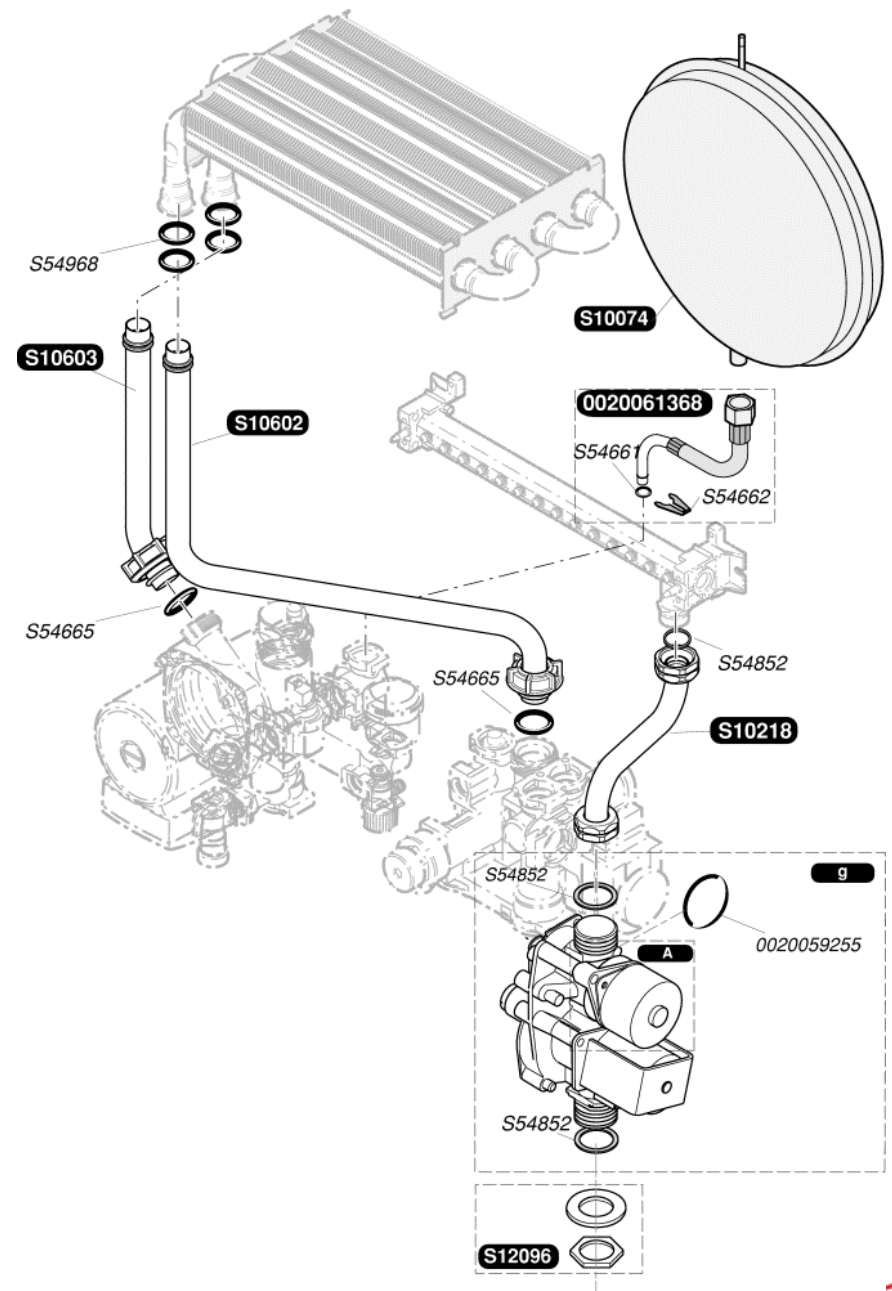

Catalogue Pièces de Rechange

Bulex®

Themaclassic FAS25E-B

S10004	1	Panneau latéral
S10021	1	Hotte
S10022	1	Façade étanche
S10296	1	Joint + vitre de trappe veilleuse
S10378	1	Joint
S10409	3	Passe tube
S10477	1	Joint de panneau latéral
S10591	1	Façade
S10596	1	Bandeau
S12062	1	Barrette d'accrochage
S54656	50	Vis

S10036	1		Isolant
S10037	1		Bougie de controle
S10038	1		Bougie d'allumage
S10039	1	A	Rampe équipée G20
S10040	1	A	Rampe équipée G30
S10042	1		Brûleur
S10379	10		Clip
S10599	1		Echangeur
S52969	16	b	Brûleur G 20
S52959	16	b	Brûleur G 30
S54656	50		Vis
S54852	100		Joint
S54906	50		Vis
S54968	50		Joint torique

S10714	1	g	Mécanisme gaz G 20
S10715	1	g	Mécanisme gaz G 30
0020061368	1		Flexible
S10074	1		Vase d'expansion 8L
S10603	1		Tubulure pompe / échangeur
S10602	1		Tubulure échangeur / V3V
S10218	1		Tubulure mécanisme gaz / bruleur
S12096	1		Mécanisme gaz
S54852	50		Joint
S10717	1	A	Motor G20
S10718	1	A	Motor G30
S54661	20		Joint torique
S54662	10		Clip Ø10
S54665	20		Joint torique
S54968	50		Joint
0020059255	5		Joint torique

S10088	1	Extracteur
S10478	1	Joint torique
0020027707	1	A Diaphragme gaz Ø38
0020038437	1	A Diaphragme gaz Ø40
0020038438	1	A Diaphragme gaz Ø41

03/03/2009