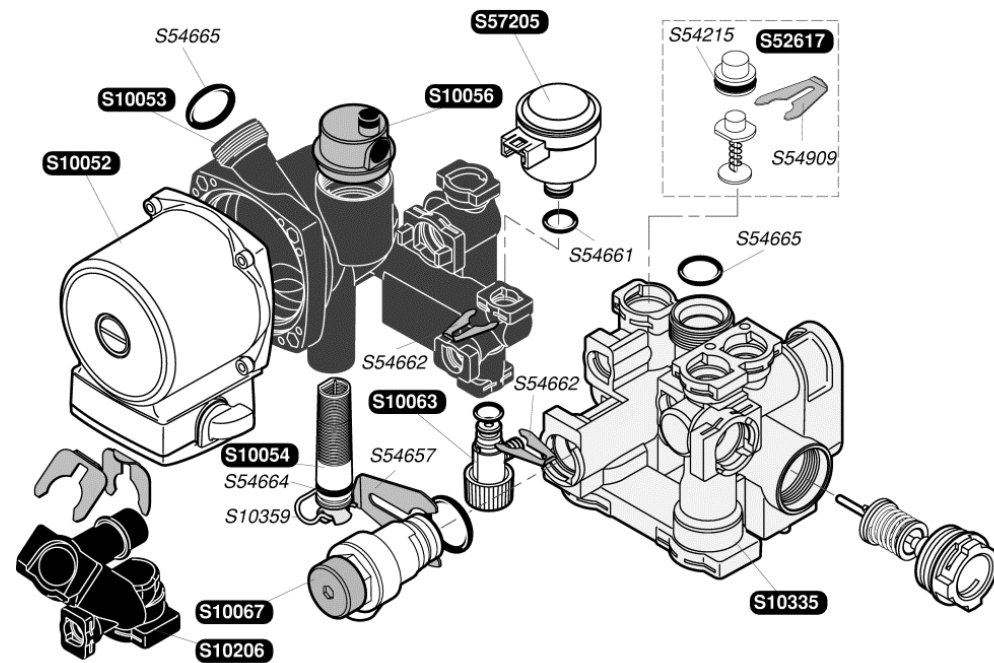

S10052	1	Moteur pompe 30W
S10053	1	Bloc pompe
S10054	1	Filtre chauffage
S10056	1	Dégazeur
S10063	1	Purge chauffage
S10067	1	Soupape chauffage 3 bars
S10335	1	V3V
S52617	1	By Pass
S54215	25	Joint torique
S54657	10	Clip Ø18
S54661	20	Joint torique
S54662	10	Clip Ø10
S54664	20	Joint torique
S54665	20	Joint torique
S54909	15	Clip
S57205	1	Capteur de pression
S10359	10	Clip
S10206	1	Pipe en Z