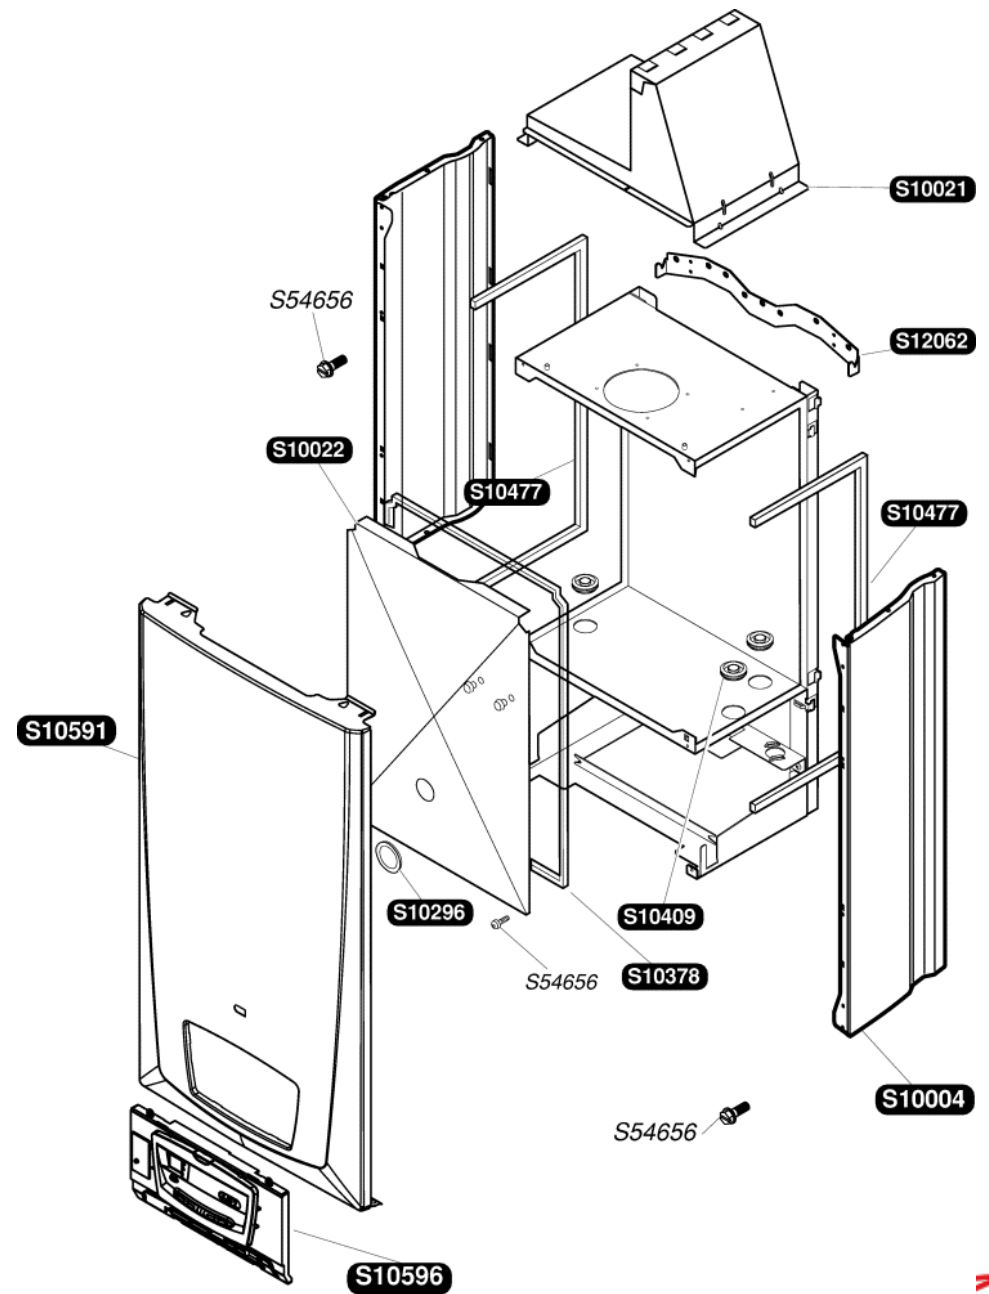

Catalogue Pièces de Rechange

Bulex®

Themaclassic FAS25E-B

S10004	1	Panneau latéral
S10021	1	Hotte
S10022	1	Façade étanche
S10296	1	Joint + vitre de trappe veilleuse
S10378	1	Joint
S10409	3	Passe tube
S10477	1	Joint de panneau latéral
S10591	1	Façade
S10596	1	Bandeau
S12062	1	Barrette d'accrochage
S54656	50	Vis

S10036	1		Isolant
S10037	1		Bougie de controle
S10038	1		Bougie d'allumage
S10039	1	A	Rampe équipée G20
S10040	1	A	Rampe équipée G30
S10042	1		Brûleur
S10379	10		Clip
S10599	1		Echangeur
S52969	16	b	Brûleur G 20
S52959	16	b	Brûleur G 30
S54656	50		Vis
S54852	100		Joint
S54906	50		Vis
S54968	50		Joint torique

S10714	1	g	Mécanisme gaz G 20
S10715	1	g	Mécanisme gaz G 30
0020061368	1		Flexible
S10074	1		Vase d'expansion 8L
S10603	1		Tubulure pompe / échangeur
S10602	1		Tubulure échangeur / V3V
S10218	1		Tubulure mécanisme gaz / bruleur
S12096	1		Mécanisme gaz
S54852	50		Joint
S10717	1	A	Motor G20
S10718	1	A	Motor G30
S54661	20		Joint torique
S54662	10		Clip Ø10
S54665	20		Joint torique
S54968	50		Joint
0020059255	5		Joint torique