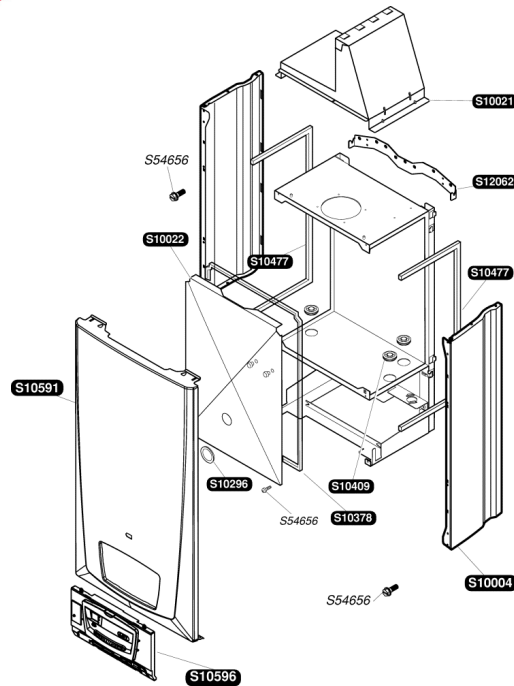

Catalogue Pièces de Rechange

Bulex®

Themaclassic FAS25E-B

S10004	1	Panneau latéral
S10021	1	Hotte
S10022	1	Façade étanche
S10296	1	Joint + vitre de trappe veilleuse
S10378	1	Joint
S10409	3	Passe tube
S10477	1	Joint de panneau latéral
S10591	1	Façade
S10596	1	Bandeau
S12062	1	Barrette d'accrochage
S54656	50	Vis

S10036	1		Isolant
S10037	1		Bougie de controle
S10038	1		Bougie d'allumage
S10039	1	A	Rampe équipée G20
S10040	1	A	Rampe équipée G30
S10042	1		Brûleur
S10379	10		Clip
S10599	1		Echangeur
S52969	16	b	Brûleur G 20
S52959	16	b	Brûleur G 30
S54656	50		Vis
S54852	100		Joint
S54906	50		Vis
S54968	50		Joint torique

S10714	1	g	Mécanisme gaz G 20
S10715	1	g	Mécanisme gaz G 30
0020061368	1		Flexible
S10074	1		Vase d'expansion 8L
S10603	1		Tubulure pompe / échangeur
S10602	1		Tubulure échangeur / V3V
S10218	1		Tubulure mécanisme gaz / bruleur
S12096	1		Mécanisme gaz
S54852	50		Joint
S10717	1	A	Motor G20
S10718	1	A	Motor G30
S54661	20		Joint torique
S54662	10		Clip Ø10
S54665	20		Joint torique
S54968	50		Joint
0020059255	5		Joint torique