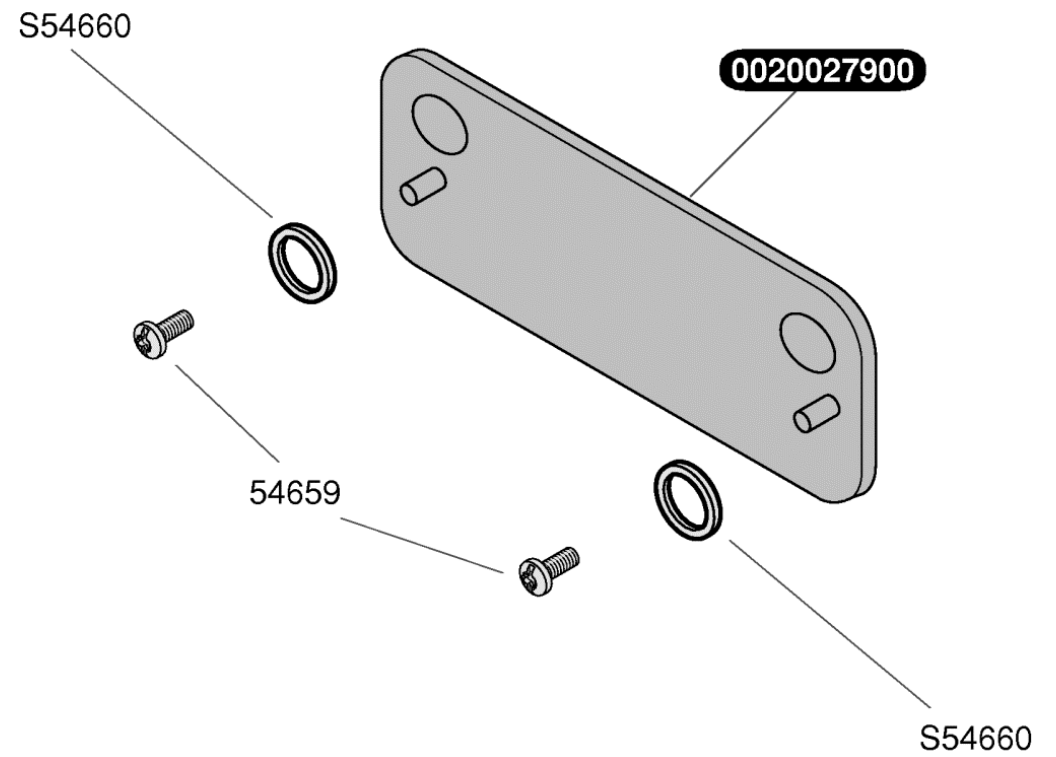

0020027900	1	Plaque d'obturation
S54660	20	Joint
54659	50	Vis