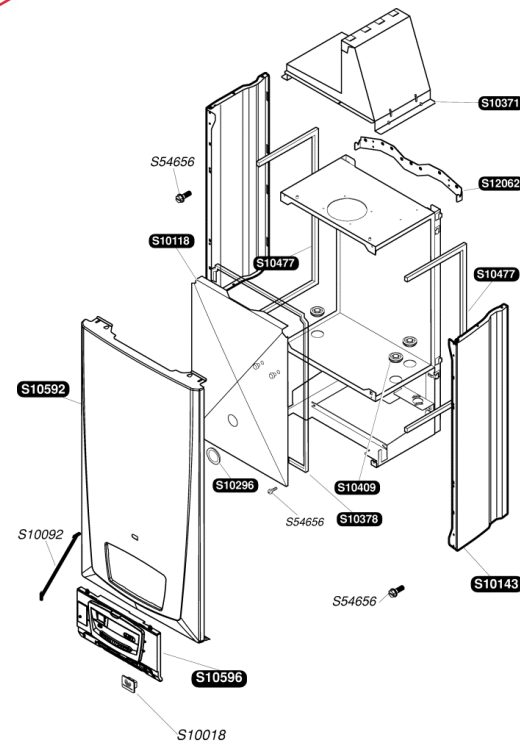

Catalogue Pièces de Rechange

Bulex®

Themaclassic FAS30E-A

S10143	1	Panneau latéral
S10371	1	Hotte
S10118	1	Façade étanche
S10296	1	Joint + vitre de trappe veilleuse
S10378	1	Joint
S10409	3	Passe tube
S10477	1	Joint panneau latéral
S10592	1	Façade
S10596	1	Bandeau
S12062	1	Barrette d'accrochage
S54656	50	Vis
S10018	1	Logo
S10092	5	Retenue de bandeau

S10714	1	g	Mécanisme gaz G 20
S10715	1	g	Mécanisme gaz G 30
0020061368	1		Flexible
S10223	1		Vase d'expansion
S10220	1		Tubulure mécanisme gaz / brûleur
S10604	1		Tubulure échangeur / V3V
S10634	1		Tubulure pompe / échangeur
S12096	1		Joint + écrou
S54661	20		Joint torique
S54662	10		Clip Ø10
S54665	20		Joint torique
S54852	100		Joint
S54968	50		Joint torique
S10717	1	A	Moteur pas à pas G20
S10718	1	A	Moteur pas à pas G30
0020059255	5		Joint torique

S10080	1	Thermostat de surchauffe
S10093	1	Boîtier tableau électrique
S10094	1	Couvercle boîtier
S10101	1	Interrupteur ON/OFF
S10102	1	Faisceau allumeur
S10169	1	Faisceau circuit interface
S10470	1	Circuit principal
S10609	1	Faisceau
S10621	1	Interface
S12117	1	Faisceau d'alimentation
S10744	1	Fusible 630mA
S54838	75	Vis
S54906	50	Vis
S57398	1	Capteur chauffage
S57427	1	Allumeur récurrent
S57441	1	Pressostat
S10727	1	Connecteur 2 voies
0020067509	1	Connecteur 4 voies