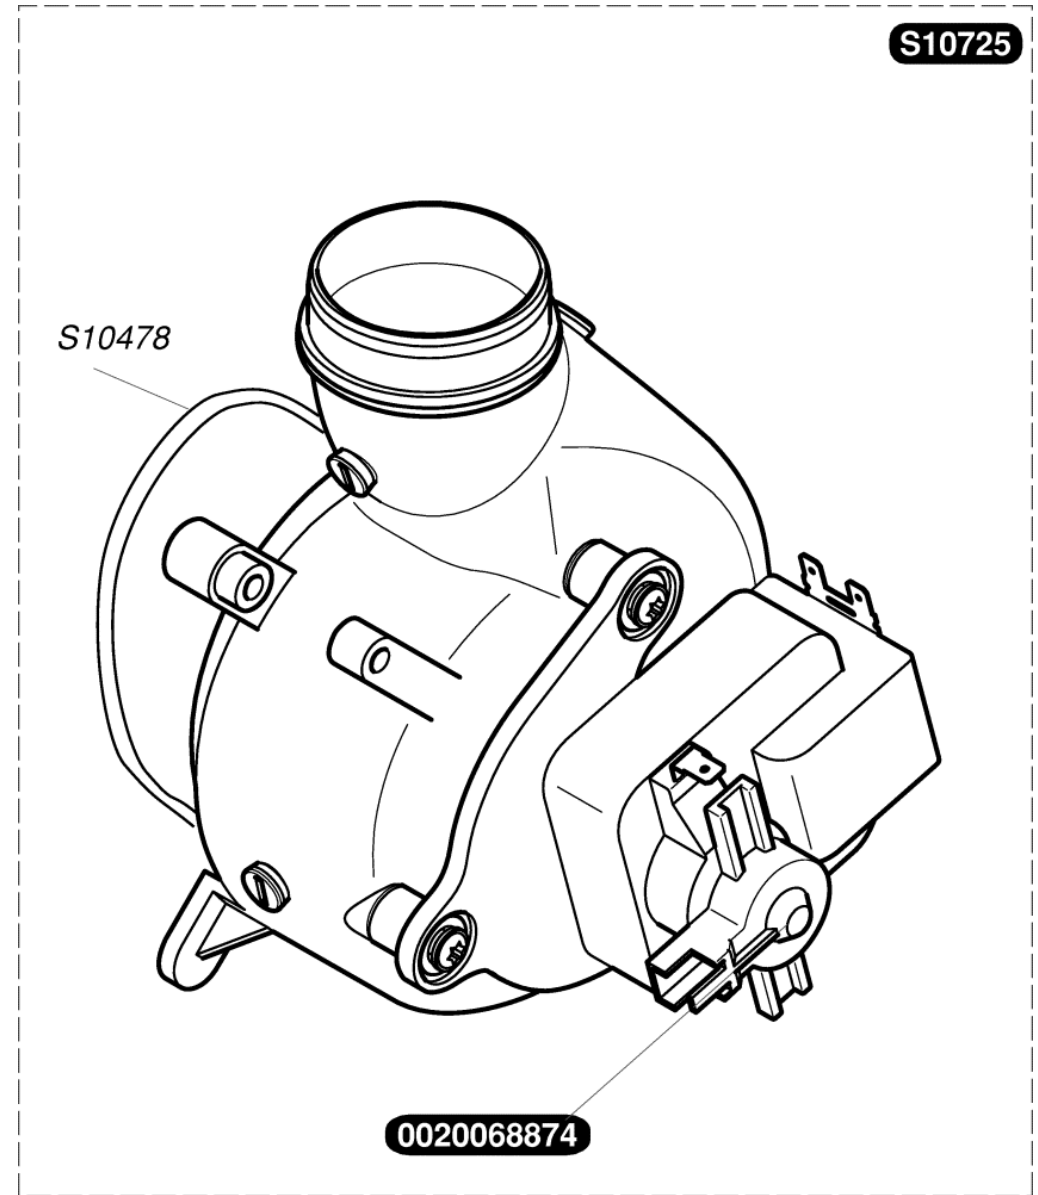

S10478	1	Joint torique
S10725	1	Extracteur
0020068874	1	Tachymètre