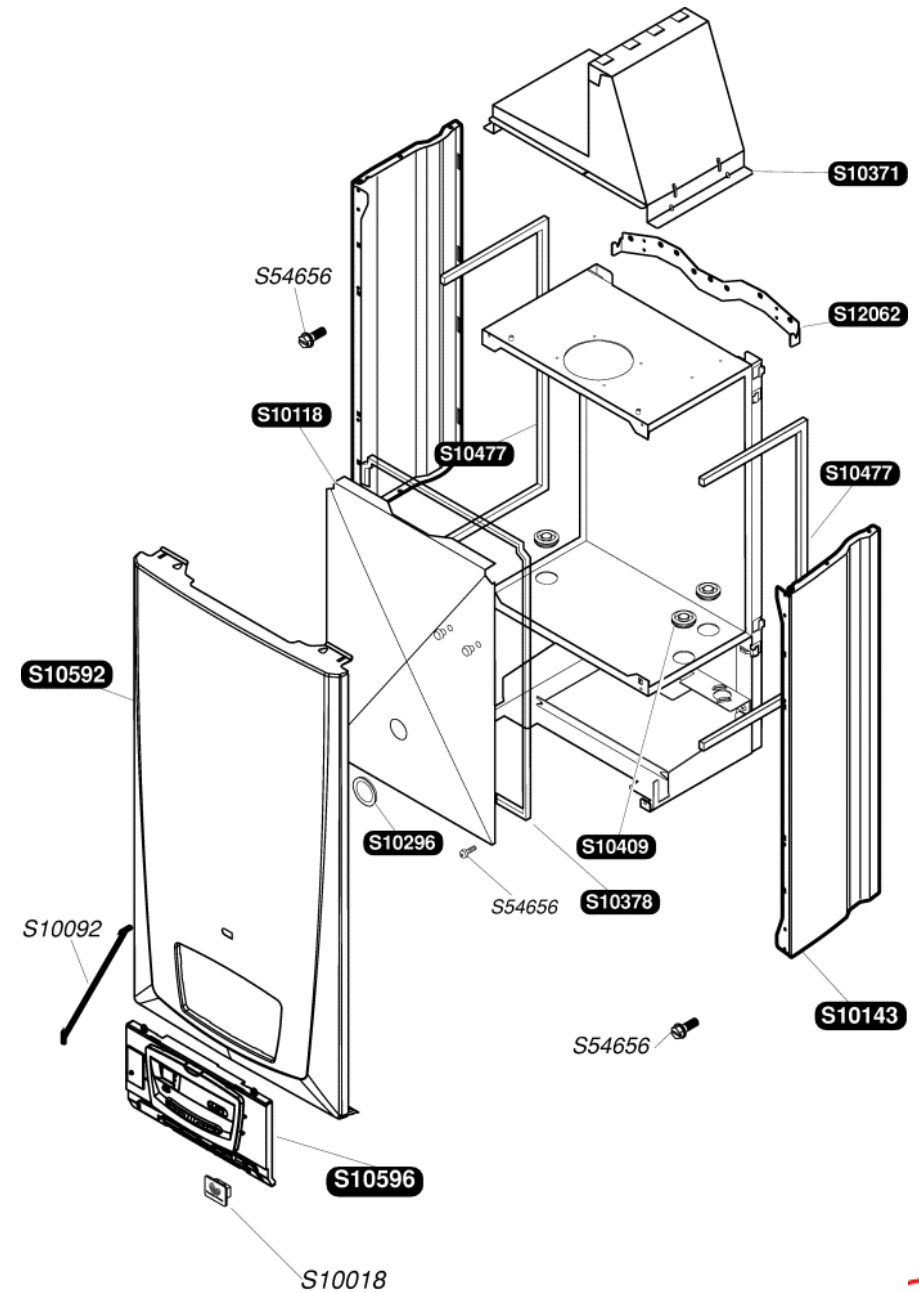

Catalogue Pièces de Rechange

Bulex®

Themaclassic FAS30E-A

S10143	1	Panneau latéral
S10371	1	Hotte
S10118	1	Façade étanche
S10296	1	Joint + vitre de trappe veilleuse
S10378	1	Joint
S10409	3	Passe tube
S10477	1	Joint panneau latéral
S10592	1	Façade
S10596	1	Bandeau
S12062	1	Barrette d'accrochage
S54656	50	Vis
S10018	1	Logo
S10092	5	Retenue de bandeau

S10714	1	g	Mécanisme gaz G 20
S10715	1	g	Mécanisme gaz G 30
0020061368	1		Flexible
S10223	1		Vase d'expansion
S10220	1		Tubulure mécanisme gaz / brûleur
S10604	1		Tubulure échangeur / V3V
S10634	1		Tubulure pompe / échangeur
S12096	1		Joint + écrou
S54661	20		Joint torique
S54662	10		Clip Ø10
S54665	20		Joint torique
S54852	100		Joint
S54968	50		Joint torique
S10717	1	A	Moteur pas à pas G20
S10718	1	A	Moteur pas à pas G30
0020059255	5		Joint torique

S10080	1	Thermostat de surchauffe
S10093	1	Boîtier tableau électrique
S10094	1	Couvercle boîtier
S10101	1	Interrupteur ON/OFF
S10102	1	Faisceau allumeur
S10169	1	Faisceau circuit interface
S10470	1	Circuit principal
S10609	1	Faisceau
S10621	1	Interface
S12117	1	Faisceau d'alimentation
S10744	1	Fusible 630mA
S54838	75	Vis
S54906	50	Vis
S57398	1	Capteur chauffage
S57427	1	Allumeur récurrent
S57441	1	Pressostat
S10727	1	Connecteur 2 voies
0020067509	1	Connecteur 4 voies

S10055	1	Moteur pompe
S10053	1	Bloc pompe
S10054	1	Filtre chauffage
S10056	1	Purgeur
S10063	1	Robinet de vidange
S10067	1	Soupape de sécurité 3 bars
S10335	1	V3V
S52617	1	By Pass
S54215	25	Joint torique
S54657	10	Clip Ø18
S54661	20	Joint torique
S54662	10	Clip Ø10
S54664	20	Joint torique
S54665	20	Joint torique
S54909	15	Clip
S57205	1	Capteur de pression
S10732	10	Clip