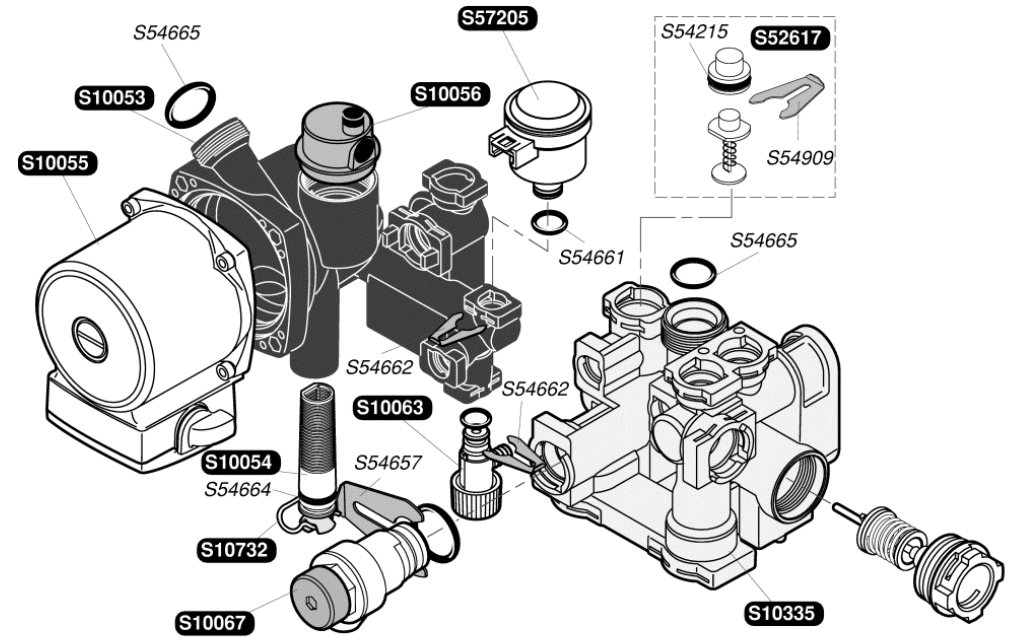

Catalogue Pièces de Rechange

Bulex®

Themaclassic FAS30E-A

S10143	1	Panneau latéral
S10371	1	Hotte
S10118	1	Façade étanche
S10296	1	Joint + vitre de trappe veilleuse
S10378	1	Joint
S10409	3	Passe tube
S10477	1	Joint panneau latéral
S10592	1	Façade
S10596	1	Bandeau
S12062	1	Barrette d'accrochage
S54656	50	Vis
S10018	1	Logo
S10092	5	Retenue de bandeau

S10714	1	g	Mécanisme gaz G 20
S10715	1	g	Mécanisme gaz G 30
0020061368	1		Flexible
S10223	1		Vase d'expansion
S10220	1		Tubulure mécanisme gaz / brûleur
S10604	1		Tubulure échangeur / V3V
S10634	1		Tubulure pompe / échangeur
S12096	1		Joint + écrou
S54661	20		Joint torique
S54662	10		Clip Ø10
S54665	20		Joint torique
S54852	100		Joint
S54968	50		Joint torique
S10717	1	A	Moteur pas à pas G20
S10718	1	A	Moteur pas à pas G30
0020059255	5		Joint torique

S10055	1	Moteur pompe
S10053	1	Bloc pompe
S10054	1	Filtre chauffage
S10056	1	Purgeur
S10063	1	Robinet de vidange
S10067	1	Soupape de sécurité 3 bars
S10335	1	V3V
S52617	1	By Pass
S54215	25	Joint torique
S54657	10	Clip Ø18
S54661	20	Joint torique
S54662	10	Clip Ø10
S54664	20	Joint torique
S54665	20	Joint torique
S54909	15	Clip
S57205	1	Capteur de pression
S10732	10	Clip

S10478	1	Joint torique
S10725	1	Extracteur
0020068874	1	Tachymètre

**Bulex**<sup>®</sup>

03/03/2009