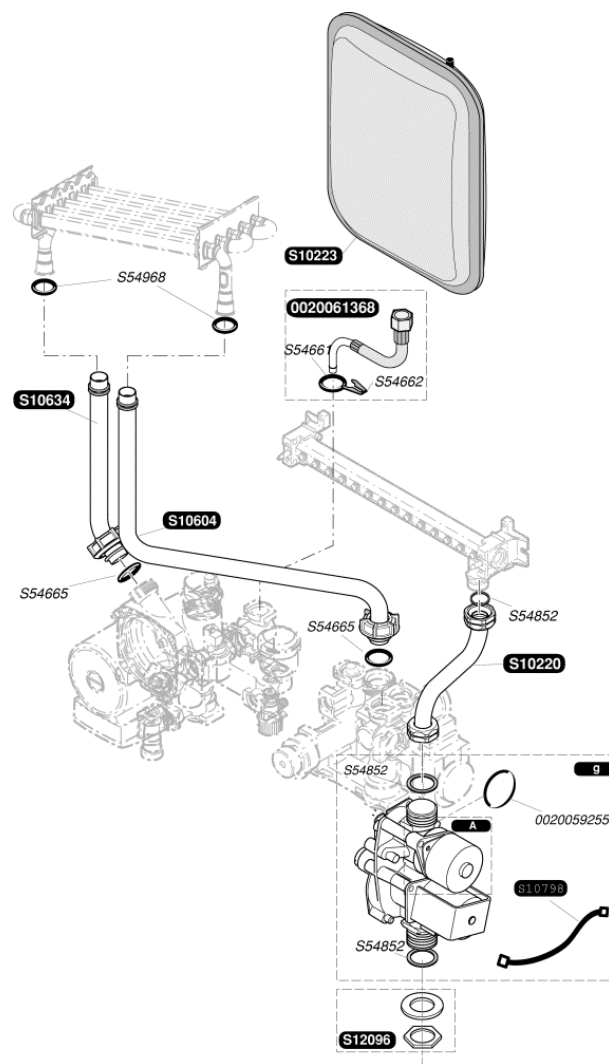

Catalogue Pièces de Rechange

Bulex®

Themaclassic FAS30E-A

S10143	1	Panneau latéral
S10371	1	Hotte
S10118	1	Façade étanche
S10296	1	Joint + vitre de trappe veilleuse
S10378	1	Joint
S10409	3	Passe tube
S10477	1	Joint panneau latéral
S10592	1	Façade
S10596	1	Bandeau
S12062	1	Barrette d'accrochage
S54656	50	Vis
S10018	1	Logo
S10092	5	Retenue de bandeau

S10714	1	g	Mécanisme gaz G 20
S10715	1	g	Mécanisme gaz G 30
0020061368	1		Flexible
S10223	1		Vase d'expansion
S10220	1		Tubulure mécanisme gaz / brûleur
S10604	1		Tubulure échangeur / V3V
S10634	1		Tubulure pompe / échangeur
S12096	1		Joint + écrou
S54661	20		Joint torique
S54662	10		Clip Ø10
S54665	20		Joint torique
S54852	100		Joint
S54968	50		Joint torique
S10717	1	A	Moteur pas à pas G20
S10718	1	A	Moteur pas à pas G30
0020059255	5		Joint torique

S10080	1	Thermostat de surchauffe
S10093	1	Boîtier tableau électrique
S10094	1	Couvercle boîtier
S10101	1	Interrupteur ON/OFF
S10102	1	Faisceau allumeur
S10169	1	Faisceau circuit interface
S10470	1	Circuit principal
S10609	1	Faisceau
S10621	1	Interface
S12117	1	Faisceau d'alimentation
S10744	1	Fusible 630mA
S54838	75	Vis
S54906	50	Vis
S57398	1	Capteur chauffage
S57427	1	Allumeur récurrent
S57441	1	Pressostat
S10727	1	Connecteur 2 voies
0020067509	1	Connecteur 4 voies

S10055	1	Moteur pompe
S10053	1	Bloc pompe
S10054	1	Filtre chauffage
S10056	1	Purgeur
S10063	1	Robinet de vidange
S10067	1	Soupape de sécurité 3 bars
S10335	1	V3V
S52617	1	By Pass
S54215	25	Joint torique
S54657	10	Clip Ø18
S54661	20	Joint torique
S54662	10	Clip Ø10
S54664	20	Joint torique
S54665	20	Joint torique
S54909	15	Clip
S57205	1	Capteur de pression
S10732	10	Clip