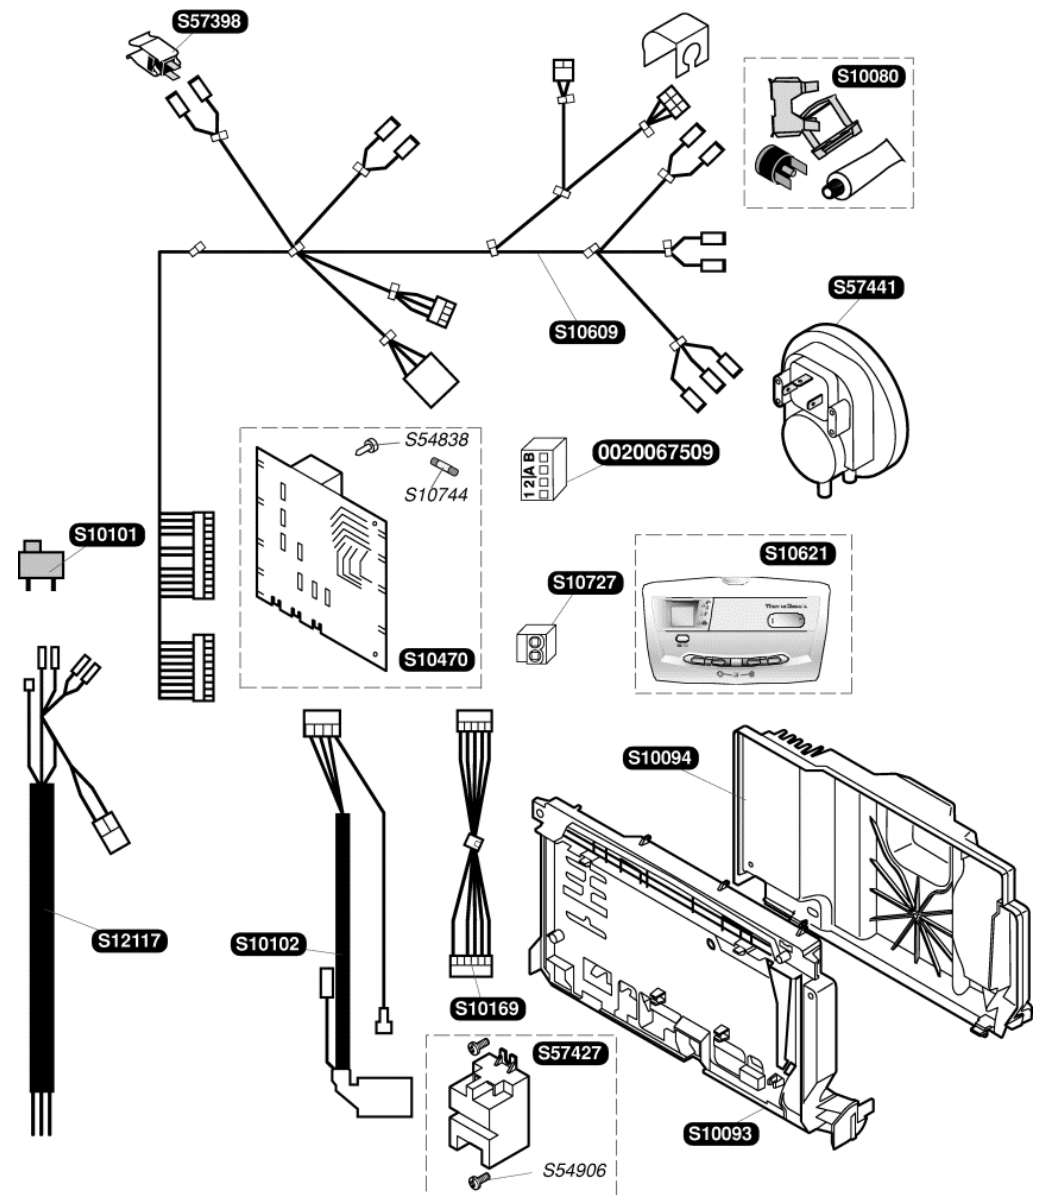

Catalogue Pièces de Rechange

Bulex®

Themaclassic FAS30E-A

S10143	1	Panneau latéral
S10371	1	Hotte
S10118	1	Façade étanche
S10296	1	Joint + vitre de trappe veilleuse
S10378	1	Joint
S10409	3	Passe tube
S10477	1	Joint panneau latéral
S10592	1	Façade
S10596	1	Bandeau
S12062	1	Barrette d'accrochage
S54656	50	Vis
S10018	1	Logo
S10092	5	Retenue de bandeau

S10714	1	g	Mécanisme gaz G 20
S10715	1	g	Mécanisme gaz G 30
0020061368	1		Flexible
S10223	1		Vase d'expansion
S10220	1		Tubulure mécanisme gaz / brûleur
S10604	1		Tubulure échangeur / V3V
S10634	1		Tubulure pompe / échangeur
S12096	1		Joint + écrou
S54661	20		Joint torique
S54662	10		Clip Ø10
S54665	20		Joint torique
S54852	100		Joint
S54968	50		Joint torique
S10717	1	A	Moteur pas à pas G20
S10718	1	A	Moteur pas à pas G30
0020059255	5		Joint torique

S10080	1	Thermostat de surchauffe
S10093	1	Boîtier tableau électrique
S10094	1	Couvercle boîtier
S10101	1	Interrupteur ON/OFF
S10102	1	Faisceau allumeur
S10169	1	Faisceau circuit interface
S10470	1	Circuit principal
S10609	1	Faisceau
S10621	1	Interface
S12117	1	Faisceau d'alimentation
S10744	1	Fusible 630mA
S54838	75	Vis
S54906	50	Vis
S57398	1	Capteur chauffage
S57427	1	Allumeur récurrent
S57441	1	Pressostat
S10727	1	Connecteur 2 voies
0020067509	1	Connecteur 4 voies

S10055	1	Moteur pompe
S10053	1	Bloc pompe
S10054	1	Filtre chauffage
S10056	1	Purgeur
S10063	1	Robinet de vidange
S10067	1	Soupape de sécurité 3 bars
S10335	1	V3V
S52617	1	By Pass
S54215	25	Joint torique
S54657	10	Clip Ø18
S54661	20	Joint torique
S54662	10	Clip Ø10
S54664	20	Joint torique
S54665	20	Joint torique
S54909	15	Clip
S57205	1	Capteur de pression
S10732	10	Clip