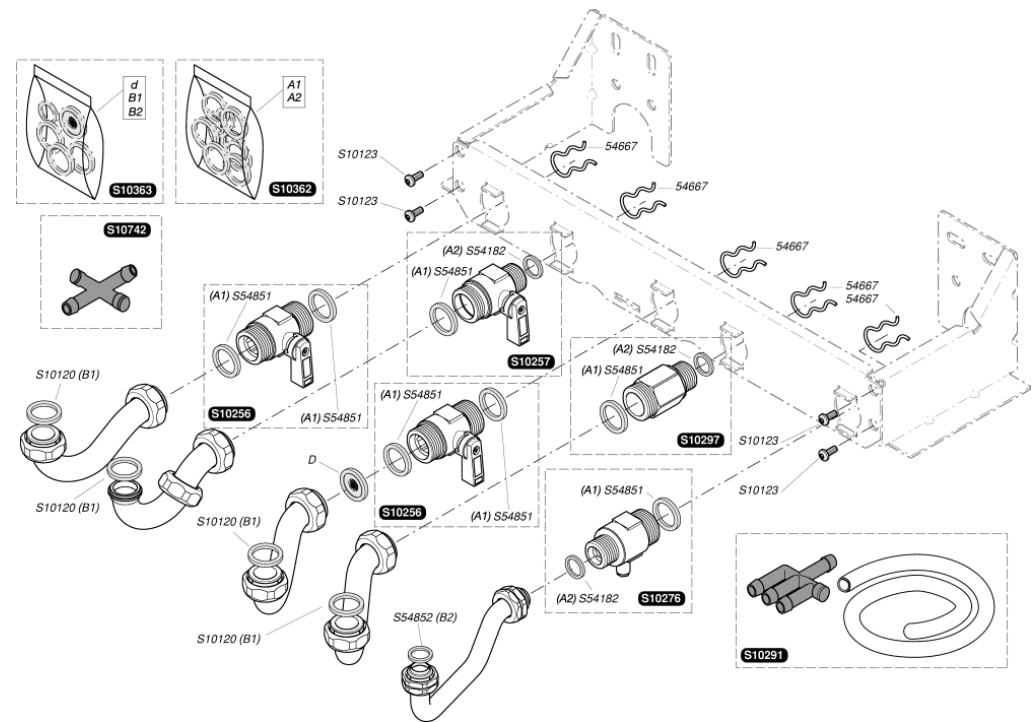

S10714	1	g	Mécanisme gaz G 20
S10715	1	g	Mécanisme gaz G 30
0020061368	1		Flexible
S10223	1		Vase d'expansion
S10220	1		Tubulure mécanisme gaz / brûleur
S10604	1		Tubulure échangeur / V3V
S10634	1		Tubulure pompe / échangeur
S12096	1		Joint + écrou
S54661	20		Joint torique
S54662	10		Clip Ø10
S54665	20		Joint torique
S54852	100		Joint
S54968	50		Joint torique
S10717	1	A	Moteur pas à pas G20
S10718	1	A	Moteur pas à pas G30
0020059255	5		Joint torique

S10080	1	Thermostat de surchauffe
S10093	1	Boîtier tableau électrique
S10094	1	Couvercle boîtier
S10101	1	Interrupteur ON/OFF
S10102	1	Faisceau allumeur
S10169	1	Faisceau circuit interface
S10470	1	Circuit principal
S10609	1	Faisceau
S10621	1	Interface
S12117	1	Faisceau d'alimentation
S10744	1	Fusible 630mA
S54838	75	Vis
S54906	50	Vis
S57398	1	Capteur chauffage
S57427	1	Allumeur récurrent
S57441	1	Pressostat
S10727	1	Connecteur 2 voies
0020067509	1	Connecteur 4 voies

S10055	1	Moteur pompe
S10053	1	Bloc pompe
S10054	1	Filtre chauffage
S10056	1	Purgeur
S10063	1	Robinet de vidange
S10067	1	Soupape de sécurité 3 bars
S10335	1	V3V
S52617	1	By Pass
S54215	25	Joint torique
S54657	10	Clip Ø18
S54661	20	Joint torique
S54662	10	Clip Ø10
S54664	20	Joint torique
S54665	20	Joint torique
S54909	15	Clip
S57205	1	Capteur de pression
S10732	10	Clip

0020027900	1	Plaque d'obturation
S54660	20	Joint
54659	50	Vis

S10120	50		Joint
S10123	25		Vis
S10128	10	D	Limiteur de débit
S10256	1		Robinet chauffage
S10257	1		Robinet eau froide
S10276	1		Robinet gaz
S10297	1		Raccord eau chaude
S10362	1		Sachet de joint "plaque de raccordement"
S10363	1		Sachet de joint + limiteur de débit
S54182	100		Joint
54667	10		Clip
S54851	100		Joint 3/4G
S10742	1		Sachet évacuation soupape
S10291	1		Té plastique + tube silicone
S54852	100		Joint