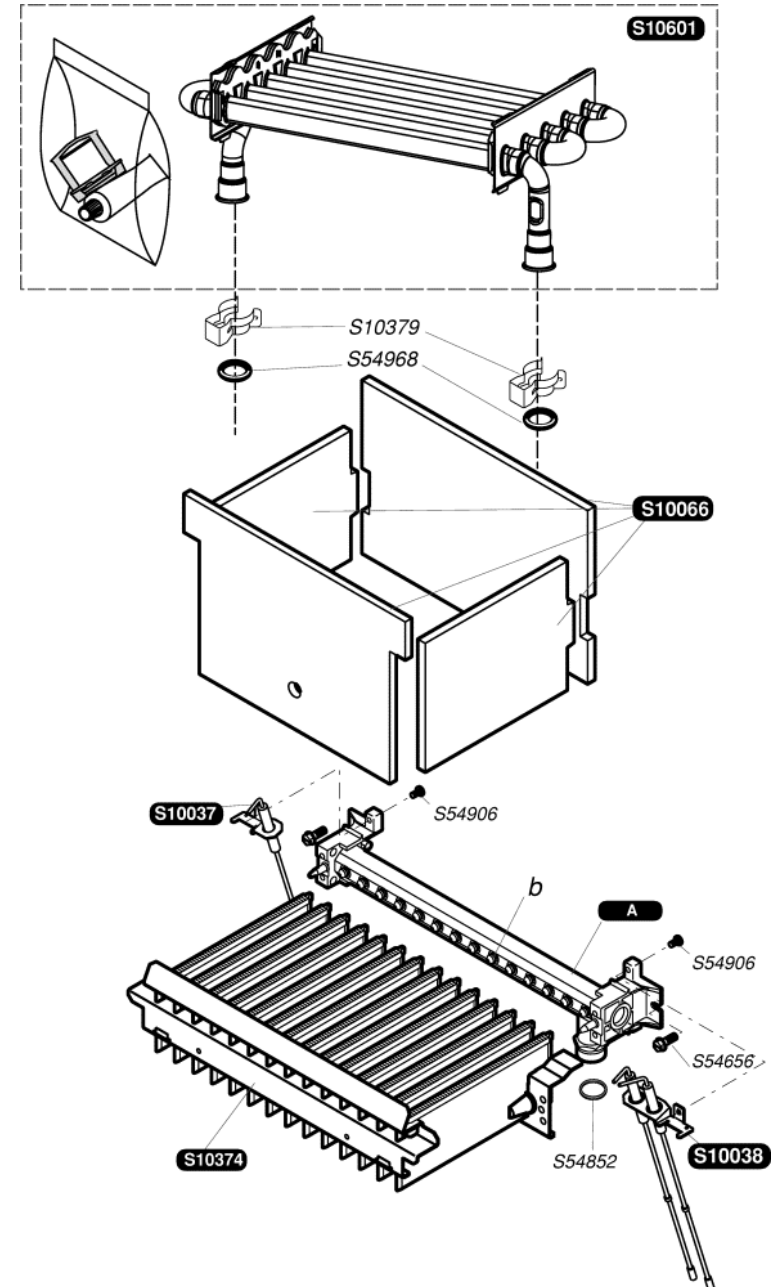

Catalogue Pièces de Rechange

Bulex®

Themaclassic FAS30E-A

S10143	1	Panneau latéral
S10371	1	Hotte
S10118	1	Façade étanche
S10296	1	Joint + vitre de trappe veilleuse
S10378	1	Joint
S10409	3	Passe tube
S10477	1	Joint panneau latéral
S10592	1	Façade
S10596	1	Bandeau
S12062	1	Barrette d'accrochage
S54656	50	Vis
S10018	1	Logo
S10092	5	Retenue de bandeau

S10714	1	g	Mécanisme gaz G 20
S10715	1	g	Mécanisme gaz G 30
0020061368	1		Flexible
S10223	1		Vase d'expansion
S10220	1		Tubulure mécanisme gaz / brûleur
S10604	1		Tubulure échangeur / V3V
S10634	1		Tubulure pompe / échangeur
S12096	1		Joint + écrou
S54661	20		Joint torique
S54662	10		Clip Ø10
S54665	20		Joint torique
S54852	100		Joint
S54968	50		Joint torique
S10717	1	A	Moteur pas à pas G20
S10718	1	A	Moteur pas à pas G30
0020059255	5		Joint torique

S10080	1	Thermostat de surchauffe
S10093	1	Boîtier tableau électrique
S10094	1	Couvercle boîtier
S10101	1	Interrupteur ON/OFF
S10102	1	Faisceau allumeur
S10169	1	Faisceau circuit interface
S10470	1	Circuit principal
S10609	1	Faisceau
S10621	1	Interface
S12117	1	Faisceau d'alimentation
S10744	1	Fusible 630mA
S54838	75	Vis
S54906	50	Vis
S57398	1	Capteur chauffage
S57427	1	Allumeur récurrent
S57441	1	Pressostat
S10727	1	Connecteur 2 voies
0020067509	1	Connecteur 4 voies

S10055	1	Moteur pompe
S10053	1	Bloc pompe
S10054	1	Filtre chauffage
S10056	1	Purgeur
S10063	1	Robinet de vidange
S10067	1	Soupape de sécurité 3 bars
S10335	1	V3V
S52617	1	By Pass
S54215	25	Joint torique
S54657	10	Clip Ø18
S54661	20	Joint torique
S54662	10	Clip Ø10
S54664	20	Joint torique
S54665	20	Joint torique
S54909	15	Clip
S57205	1	Capteur de pression
S10732	10	Clip