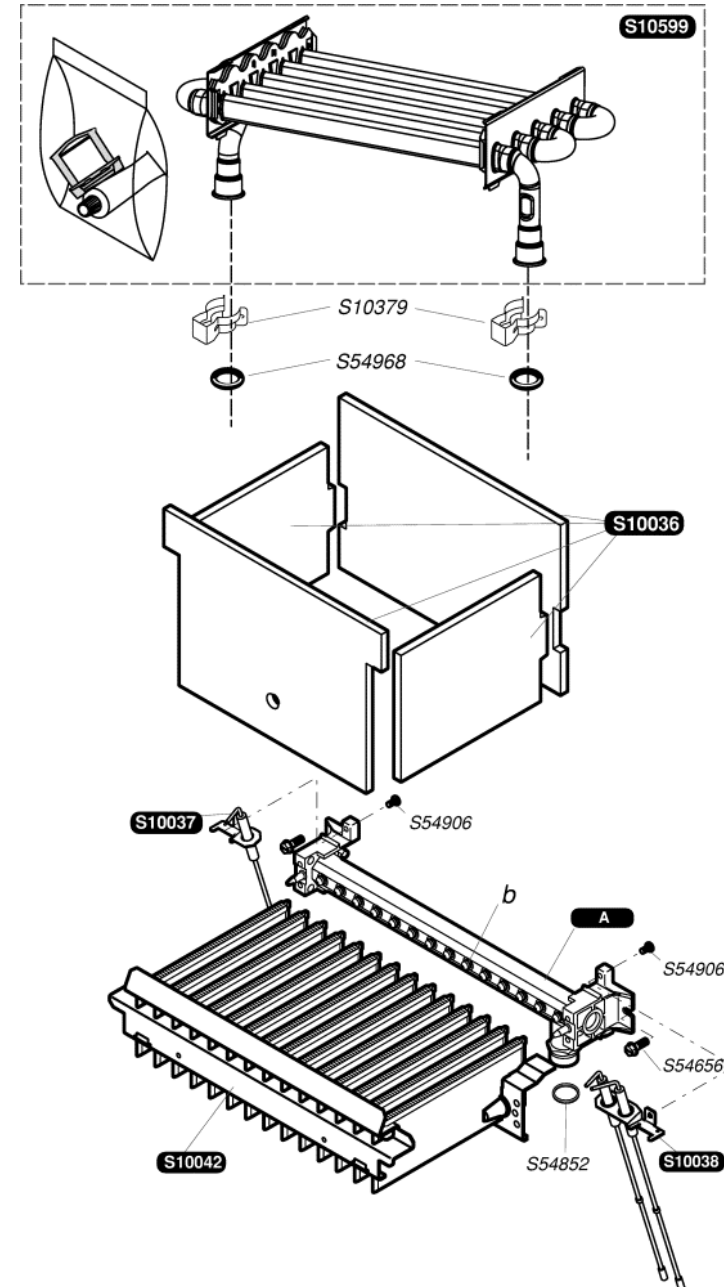

Catalogue Pièces de Rechange

Thematek C24EA

Bulex®

S10001	1	Façade
S10004	1	Panneau latéral
S10007	1	Bandeau
S10015	1	Boutons de commande
S10018	1	Plaque de firme
S10048	1	Boîtier coupe tirage
S12062	1	Barrette d'accrochage
S54656	50	Vis

S10599	1		Echangeur
S10036	1		Isolant
S10037	1		Electrode de controle
S10038	1		Electrode d'allumage
S10039	1	A	Rampe G20
S10040	1	A	Rampe G30
S10042	1		Brûleur
S10379	10		Clip
S52969	16	b	Brûleur G 20
S52959	16	b	Brûleur G 30
S54656	50		Vis
S54852	100		Joint
S54906	50		Vis
S54968	50		Joint torique

S10714	1	g	Mécanisme gaz G 20
S10715	1	g	Mécanisme gaz G 30
0020061368	1		Flexible
S10074	1		Vase d'expansion 8L
S10603	1		Tubulure pompe / échangeur
S10602	1		Tubulure échangeur / V3V
S10218	1		Tubulure mécanisme gaz / bruleur
S12096	1		Mécanisme gaz
S54852	50		Joint
S10717	1	A	Motor G20
S10718	1	A	Motor G30
S54661	20		Joint torique
S54662	10		Clip Ø10
S54665	20		Joint torique
S54968	50		Joint
0020059255	5		Joint torique