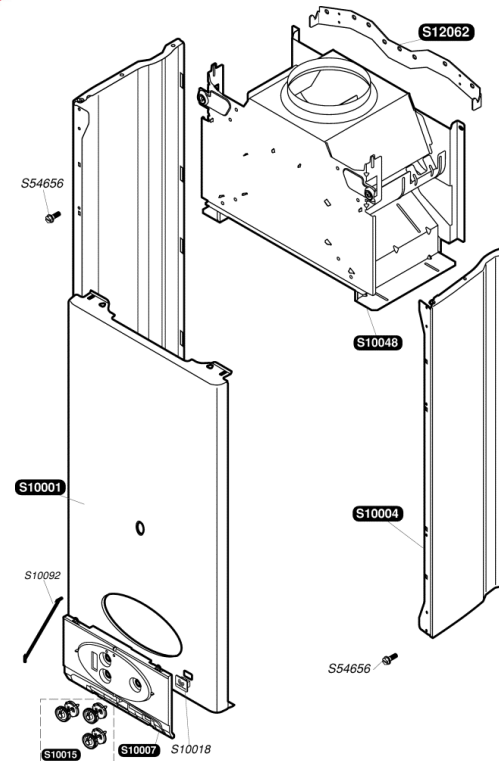

Catalogue Pièces de Rechange

Thematek C24EA

Bulex®

S10001	1	Façade
S10004	1	Panneau latéral
S10007	1	Bandeau
S10015	1	Boutons de commande
S10018	1	Plaque de firme
S10048	1	Boîtier coupe tirage
S12062	1	Barrette d'accrochage
S54656	50	Vis

S10599	1		Echangeur
S10036	1		Isolant
S10037	1		Electrode de controle
S10038	1		Electrode d'allumage
S10039	1	A	Rampe G20
S10040	1	A	Rampe G30
S10042	1		Brûleur
S10379	10		Clip
S52969	16	b	Brûleur G 20
S52959	16	b	Brûleur G 30
S54656	50		Vis
S54852	100		Joint
S54906	50		Vis
S54968	50		Joint torique

S10714	1	g	Mécanisme gaz G 20
S10715	1	g	Mécanisme gaz G 30
0020061368	1		Flexible
S10074	1		Vase d'expansion 8L
S10603	1		Tubulure pompe / échangeur
S10602	1		Tubulure échangeur / V3V
S10218	1		Tubulure mécanisme gaz / bruleur
S12096	1		Mécanisme gaz
S54852	50		Joint
S10717	1	A	Motor G20
S10718	1	A	Motor G30
S54661	20		Joint torique
S54662	10		Clip Ø10
S54665	20		Joint torique
S54968	50		Joint
0020059255	5		Joint torique