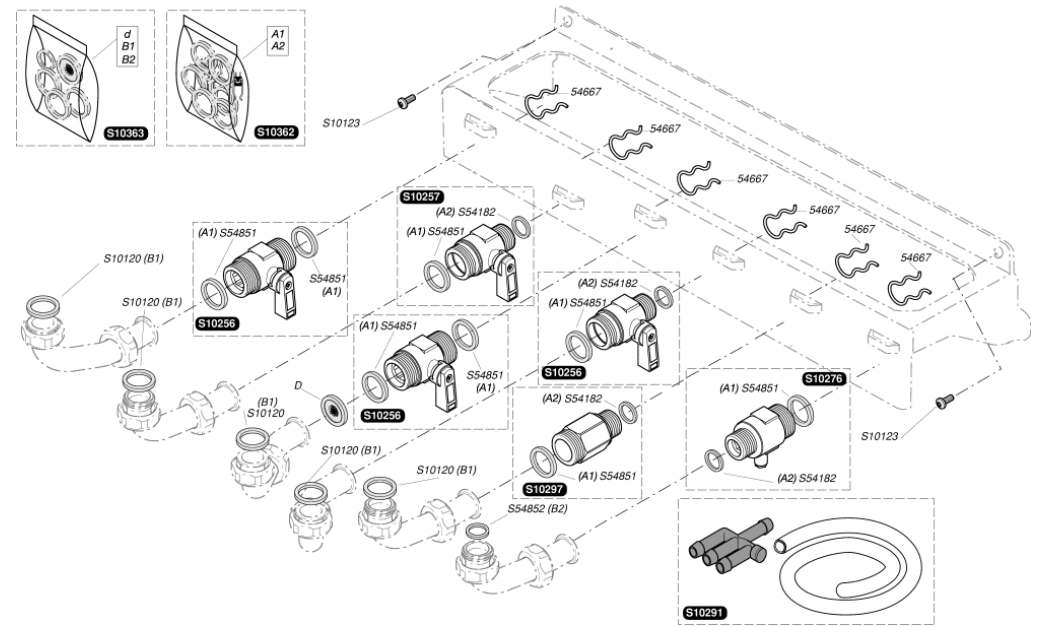

S10120	50		Joint
S10123	25		Vis
S10126	10	D	Limiteur de débit 10L
S10256	1		Robinet chauffage
S10257	1		Robinet eau froide
S10276	1		Robinet gaz
S10297	1		Raccord eau chaude
S10363	1		Kit raccordement + limiteur de débit
S10362	1		Sachet de joint "plaque de raccordement"
S54182	100		Joint
S54851	100		Joint
S10291	1		Té plastique + tube silicone
S54852	100		Joint
54667	10		Clip