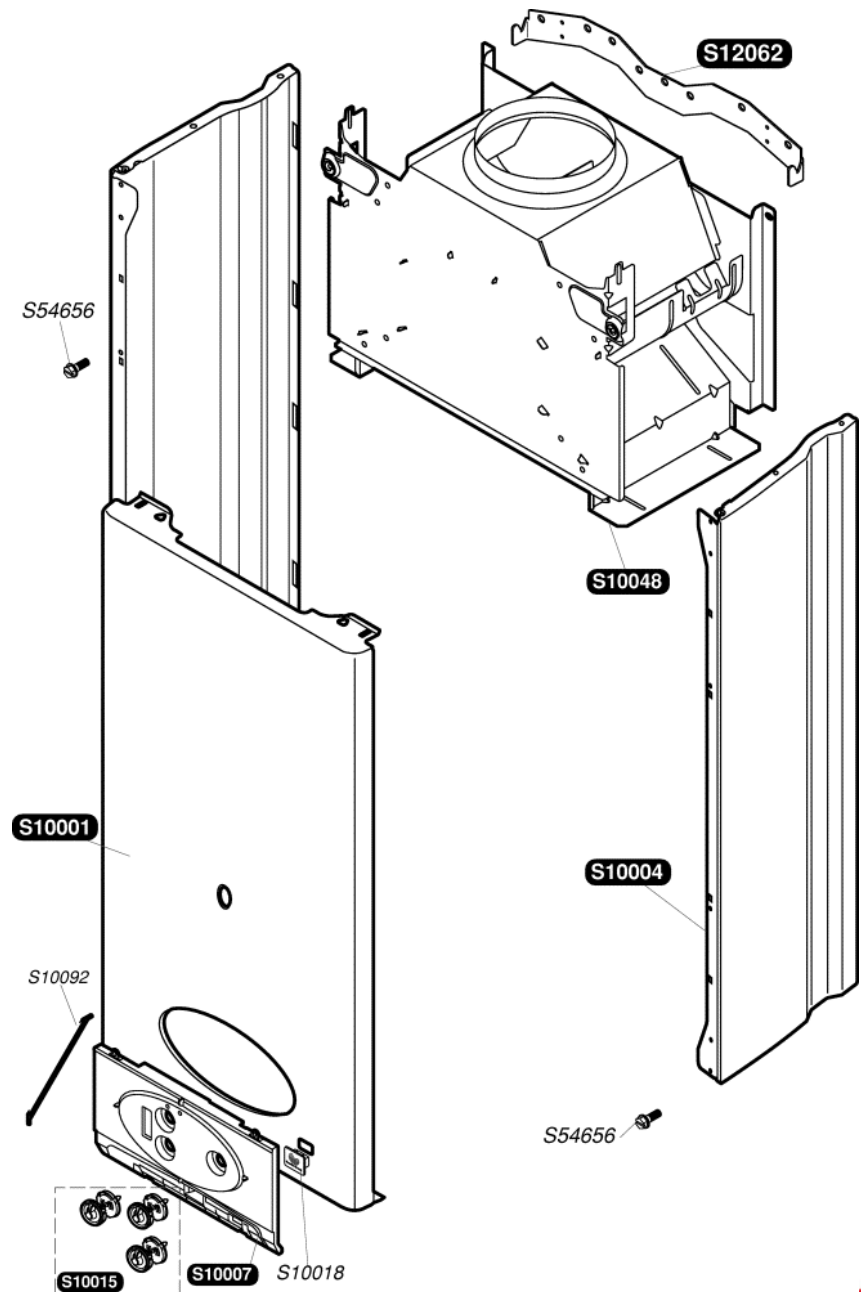

Catalogue Pièces de Rechange

Thematek C24EA

Bulex®

S10001	1	Façade
S10004	1	Panneau latéral
S10007	1	Bandeau
S10015	1	Boutons de commande
S10018	1	Plaque de firme
S10048	1	Boîtier coupe tirage
S12062	1	Barrette d'accrochage
S54656	50	Vis

S10599	1		Echangeur
S10036	1		Isolant
S10037	1		Electrode de controle
S10038	1		Electrode d'allumage
S10039	1	A	Rampe G20
S10040	1	A	Rampe G30
S10042	1		Brûleur
S10379	10		Clip
S52969	16	b	Brûleur G 20
S52959	16	b	Brûleur G 30
S54656	50		Vis
S54852	100		Joint
S54906	50		Vis
S54968	50		Joint torique

S10714	1	g	Mécanisme gaz G 20
S10715	1	g	Mécanisme gaz G 30
0020061368	1		Flexible
S10074	1		Vase d'expansion 8L
S10603	1		Tubulure pompe / échangeur
S10602	1		Tubulure échangeur / V3V
S10218	1		Tubulure mécanisme gaz / bruleur
S12096	1		Mécanisme gaz
S54852	50		Joint
S10717	1	A	Motor G20
S10718	1	A	Motor G30
S54661	20		Joint torique
S54662	10		Clip Ø10
S54665	20		Joint torique
S54968	50		Joint
0020059255	5		Joint torique