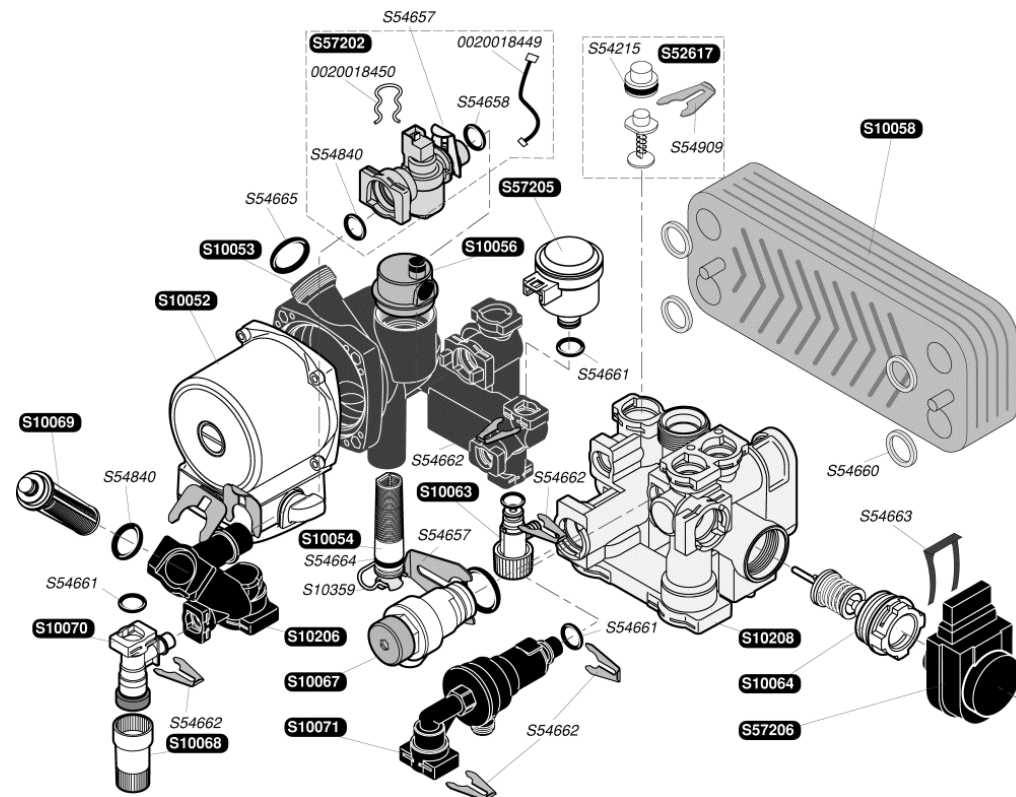

Catalogue Pièces de Rechange

Thematek C24EA

Bulex®

S10001	1	Façade
S10004	1	Panneau latéral
S10007	1	Bandeau
S10015	1	Boutons de commande
S10018	1	Plaque de firme
S10048	1	Boîtier coupe tirage
S12062	1	Barrette d'accrochage
S54656	50	Vis

S10599	1		Echangeur
S10036	1		Isolant
S10037	1		Electrode de controle
S10038	1		Electrode d'allumage
S10039	1	A	Rampe G20
S10040	1	A	Rampe G30
S10042	1		Brûleur
S10379	10		Clip
S52969	16	b	Brûleur G 20
S52959	16	b	Brûleur G 30
S54656	50		Vis
S54852	100		Joint
S54906	50		Vis
S54968	50		Joint torique

S10714	1	g	Mécanisme gaz G 20
S10715	1	g	Mécanisme gaz G 30
0020061368	1		Flexible
S10074	1		Vase d'expansion 8L
S10603	1		Tubulure pompe / échangeur
S10602	1		Tubulure échangeur / V3V
S10218	1		Tubulure mécanisme gaz / bruleur
S12096	1		Mécanisme gaz
S54852	50		Joint
S10717	1	A	Motor G20
S10718	1	A	Motor G30
S54661	20		Joint torique
S54662	10		Clip Ø10
S54665	20		Joint torique
S54968	50		Joint
0020059255	5		Joint torique

S10052	1	Moteur pompe
S10053	1	Bloque pompe
S10054	1	Filtre chauffage
S10056	1	Purgeur
S10058	1	Echangeur chauffage
S10063	1	Purge chauffage
S10064	1	Cartouche clapet V3V
S10067	1	Soupape chauffage 3 bars
S10068	1	Rallonge robinet de remplissage
S10069	1	Filtre sanitaire
S10070	1	Robinet de remplissage
S10071	1	Disconnecteur
S10206	1	Pipe en Z
S10208	1	Ens. V3V
S52617	1	By Pass
S54215	25	Joint torique
S54657	10	Clip Ø18
S54658	20	Joint torique
S54660	10	Joint
S54661	20	Joint torique
S54662	10	Clip Ø10
S54663	10	Clip
S54664	20	Joint torique
S54665	20	Joint torique
S54840	10	Joint torique
S54909	15	Clip
S57202	1	Capteur débit sanitaire
S57205	1	Détecteur de pression
S57206	1	Moteur V3V
S10359	10	Clip
0020018449	5	Bretelle
0020018450	10	Clip