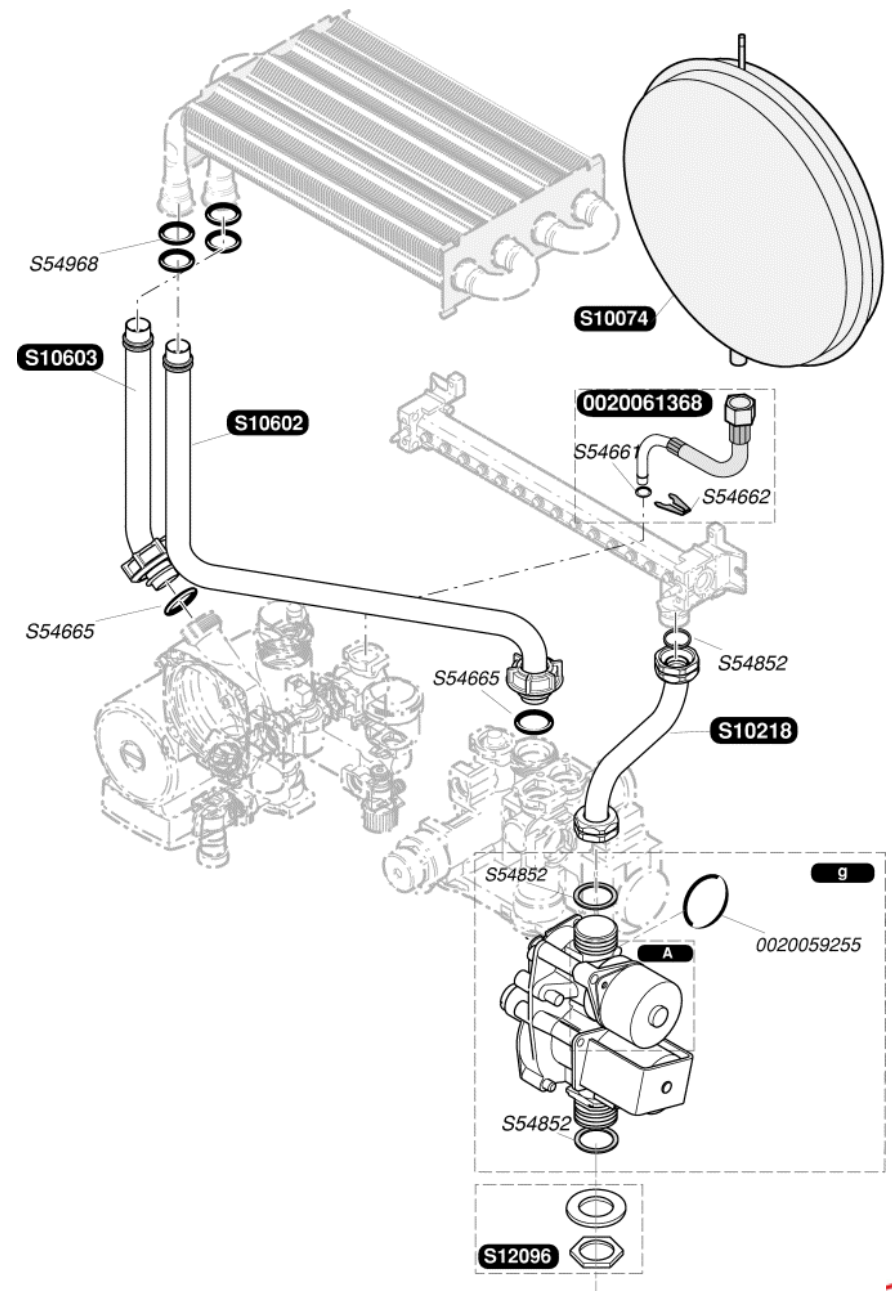

Catalogue Pièces de Rechange

Thematek C24EA

Bulex®

S10001	1	Façade
S10004	1	Panneau latéral
S10007	1	Bandeau
S10015	1	Boutons de commande
S10018	1	Plaque de firme
S10048	1	Boîtier coupe tirage
S12062	1	Barrette d'accrochage
S54656	50	Vis

S10599	1		Echangeur
S10036	1		Isolant
S10037	1		Electrode de controle
S10038	1		Electrode d'allumage
S10039	1	A	Rampe G20
S10040	1	A	Rampe G30
S10042	1		Brûleur
S10379	10		Clip
S52969	16	b	Brûleur G 20
S52959	16	b	Brûleur G 30
S54656	50		Vis
S54852	100		Joint
S54906	50		Vis
S54968	50		Joint torique

S10714	1	g	Mécanisme gaz G 20
S10715	1	g	Mécanisme gaz G 30
0020061368	1		Flexible
S10074	1		Vase d'expansion 8L
S10603	1		Tubulure pompe / échangeur
S10602	1		Tubulure échangeur / V3V
S10218	1		Tubulure mécanisme gaz / bruleur
S12096	1		Mécanisme gaz
S54852	50		Joint
S10717	1	A	Motor G20
S10718	1	A	Motor G30
S54661	20		Joint torique
S54662	10		Clip Ø10
S54665	20		Joint torique
S54968	50		Joint
0020059255	5		Joint torique

S10052	1	Moteur pompe
S10053	1	Bloque pompe
S10054	1	Filtre chauffage
S10056	1	Purgeur
S10058	1	Echangeur chauffage
S10063	1	Purge chauffage
S10064	1	Cartouche clapet V3V
S10067	1	Soupape chauffage 3 bars
S10068	1	Rallonge robinet de remplissage
S10069	1	Filtre sanitaire
S10070	1	Robinet de remplissage
S10071	1	Disconnecteur
S10206	1	Pipe en Z
S10208	1	Ens. V3V
S52617	1	By Pass
S54215	25	Joint torique
S54657	10	Clip Ø18
S54658	20	Joint torique
S54660	10	Joint
S54661	20	Joint torique
S54662	10	Clip Ø10
S54663	10	Clip
S54664	20	Joint torique
S54665	20	Joint torique
S54840	10	Joint torique
S54909	15	Clip
S57202	1	Capteur débit sanitaire
S57205	1	Détecteur de pression
S57206	1	Moteur V3V
S10359	10	Clip
0020018449	5	Bretelle
0020018450	10	Clip