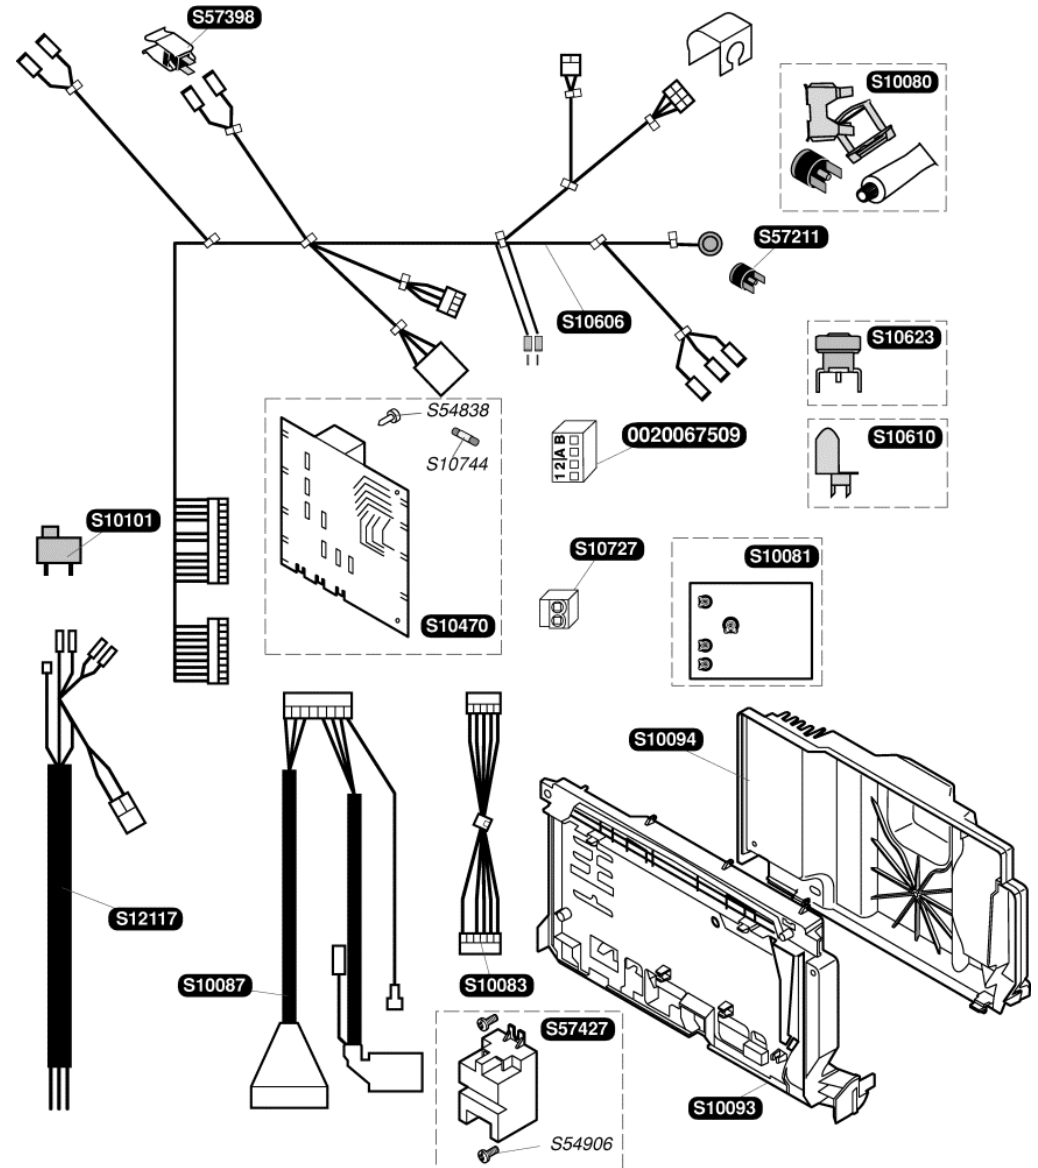

Catalogue Pièces de Rechange

Thematek C24EA

Bulex®

S10001	1	Façade
S10004	1	Panneau latéral
S10007	1	Bandeau
S10015	1	Boutons de commande
S10018	1	Plaque de firme
S10048	1	Boîtier coupe tirage
S12062	1	Barrette d'accrochage
S54656	50	Vis

S10599	1		Echangeur
S10036	1		Isolant
S10037	1		Electrode de controle
S10038	1		Electrode d'allumage
S10039	1	A	Rampe G20
S10040	1	A	Rampe G30
S10042	1		Brûleur
S10379	10		Clip
S52969	16	b	Brûleur G 20
S52959	16	b	Brûleur G 30
S54656	50		Vis
S54852	100		Joint
S54906	50		Vis
S54968	50		Joint torique

S10714	1	g	Mécanisme gaz G 20
S10715	1	g	Mécanisme gaz G 30
0020061368	1		Flexible
S10074	1		Vase d'expansion 8L
S10603	1		Tubulure pompe / échangeur
S10602	1		Tubulure échangeur / V3V
S10218	1		Tubulure mécanisme gaz / bruleur
S12096	1		Mécanisme gaz
S54852	50		Joint
S10717	1	A	Motor G20
S10718	1	A	Motor G30
S54661	20		Joint torique
S54662	10		Clip Ø10
S54665	20		Joint torique
S54968	50		Joint
0020059255	5		Joint torique

S10052	1	Moteur pompe
S10053	1	Bloque pompe
S10054	1	Filtre chauffage
S10056	1	Purgeur
S10058	1	Echangeur chauffage
S10063	1	Purge chauffage
S10064	1	Cartouche clapet V3V
S10067	1	Soupape chauffage 3 bars
S10068	1	Rallonge robinet de remplissage
S10069	1	Filtre sanitaire
S10070	1	Robinet de remplissage
S10071	1	Disconnecteur
S10206	1	Pipe en Z
S10208	1	Ens. V3V
S52617	1	By Pass
S54215	25	Joint torique
S54657	10	Clip Ø18
S54658	20	Joint torique
S54660	10	Joint
S54661	20	Joint torique
S54662	10	Clip Ø10
S54663	10	Clip
S54664	20	Joint torique
S54665	20	Joint torique
S54840	10	Joint torique
S54909	15	Clip
S57202	1	Capteur débit sanitaire
S57205	1	Détecteur de pression
S57206	1	Moteur V3V
S10359	10	Clip
0020018449	5	Bretelle
0020018450	10	Clip