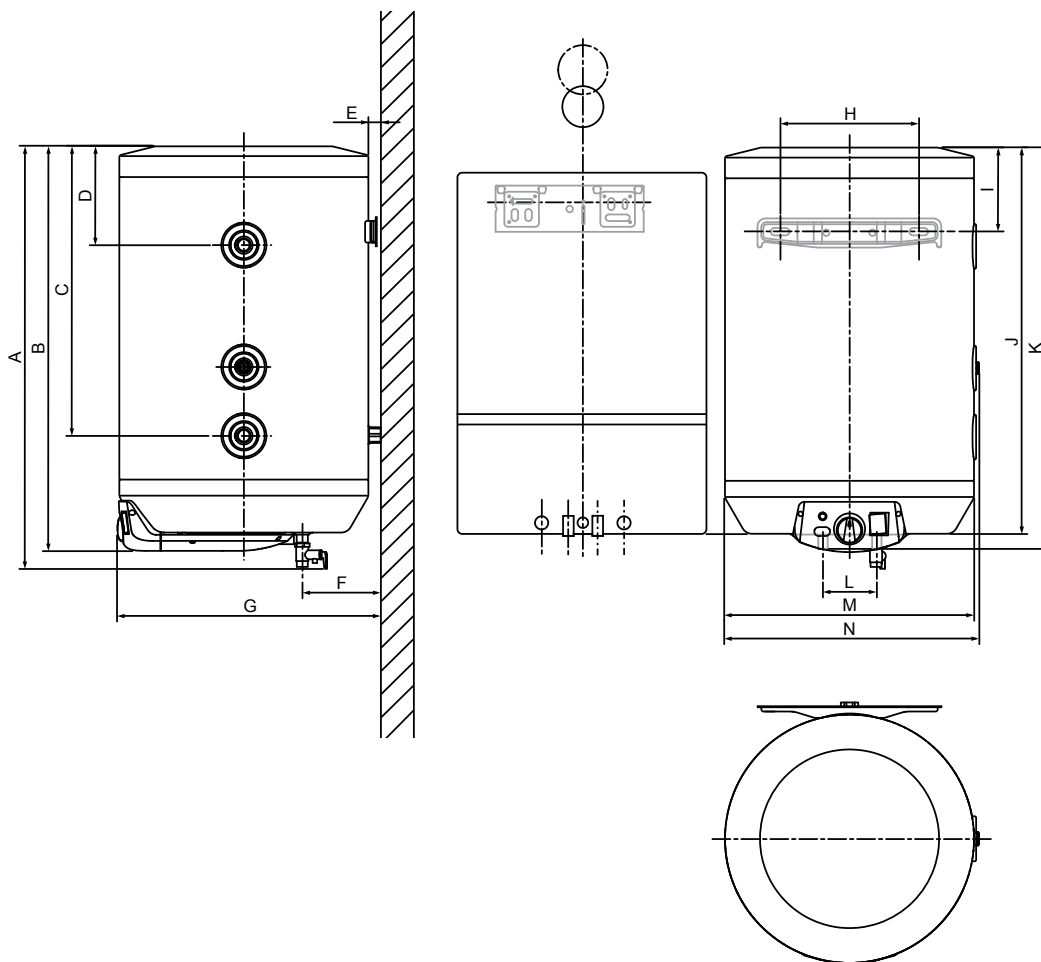

FEW 200 ME

		FEW 200 ME
Isolatiedikte	mm	50
Corrosiebescherming in boiler		MG anode
Corrosiebescherming elektrische inbouwverwarming		MG anode
Magnesiumbeschermingsanode van de boiler (lengte x diameter)	mm x mm	480 x 33
Magnesiumbeschermingsanode elektrische inbouwverwarming (lengte x diameter)	mm x mm	390 x 22
Diameter van de flens	mm	180

*geldt voor EN12897

Afmetingen boiler [mm]

	D	d	H	A	B	C	E
FEW 200 ME	600	500	1340	263	803	998	305