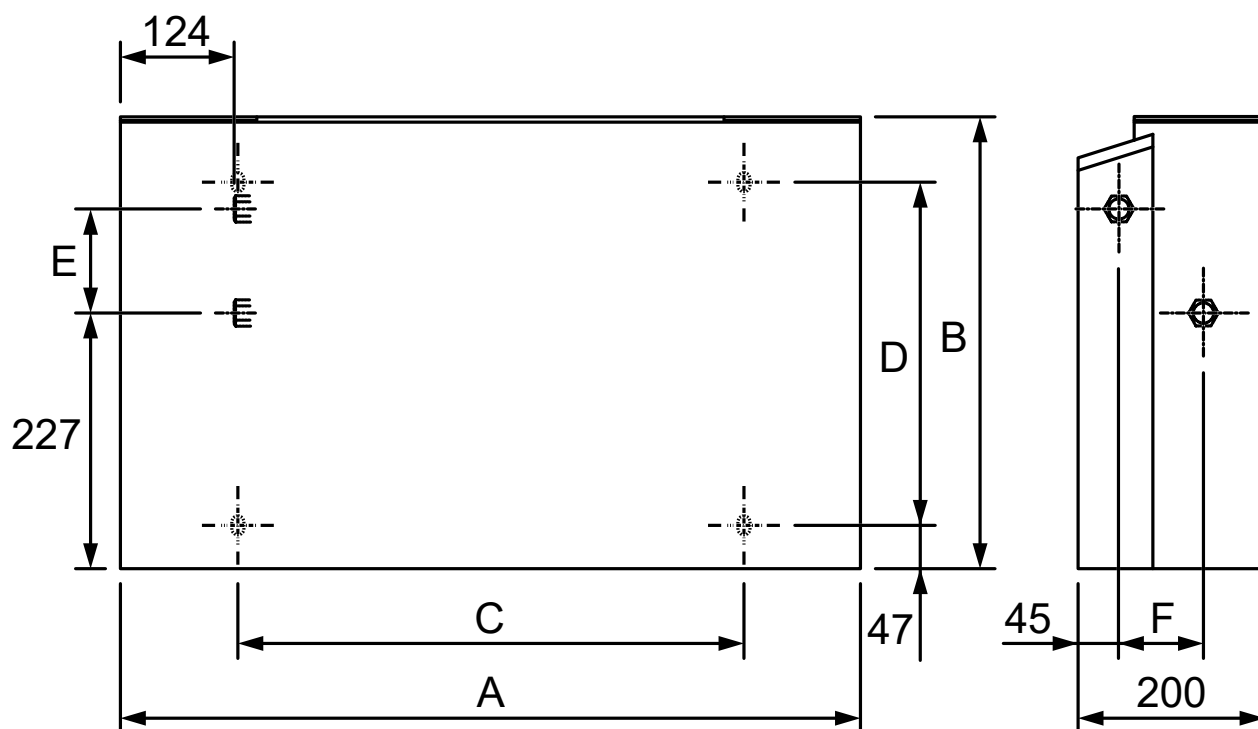

GeniaFan, console modellen

		SD 5-015 NC	SD 5-035 NC	SD 5-045 NC	SD 5-070 NC	
Voeding		230V / 50Hz	230V / 50Hz	230V / 50Hz	230V / 50Hz	
Luchtdebiet	m³/h	150/255	340/595	410/790	685/1360	
Koelvermogen	kW	1,50	3,50	4,30	7,35	
Verwarmingsvermogen	kW	1,57	3,50	4,30	8,05	
Max. elektrische verbruik	W	15	26	50	113	
Min-max geluidsdruk	dB(a)	21/34	25/38	30/46	33/52	
Min-max geluidsvermogen	dB(a)	34/47	37/52	43/59	49/64	
Afmetingen						
	A	mm	790	1240	1240	1360
	B	mm	495	495	495	591
	C	mm	534	984	984	1104
	D	mm	375	375	375	391
	E	mm	123	123	123	219
	F	mm	93	93	93	102
Gewicht	kg	18	25,5	25,5	32,5	
Condensafvoer	mm	18	18	18	18	
Aansluitdiameter	"	3/4	3/4	3/4	3/4