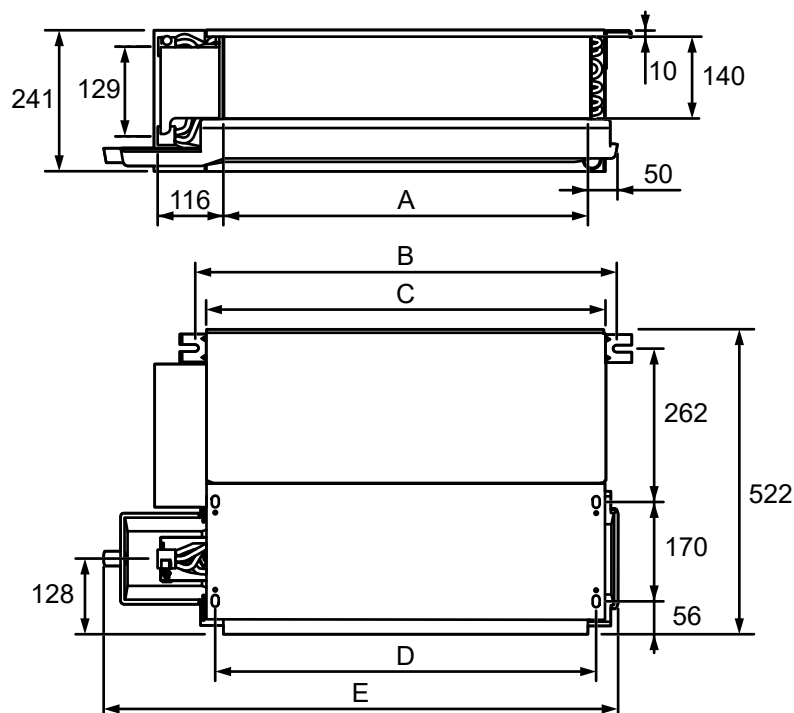

GeniaFan, inbouwbaar modellen

		SD 4-020 ND	SD 4-040 ND	SD 4-060 ND	SD 4-090 ND	SD 4-110 ND
Voeding		230V / 50Hz	230V / 50Hz	230V / 50Hz	230V / 50Hz	230V / 50Hz
Luchtdebiet	m³/h	205 - 411	389 - 734	544 - 1022	906 - 1824	1083 - 2134
Koelvermogen	kW	1,32 - 2,35	2,5 - 3,99	3,78 - 5,85	5,66 - 8,96	6,79 - 10,79
Verwarmingsvermogen	kW	1,42 - 2,68	2,77 - 4,7	4 - 6,62	6,35 - 10,74	7,47 - 12,62
Elektrische verbruik	W	16	28	45	90	110
Min-max geluidsdruk	dB(a)	23,4 - 43,7	24 - 46,1	30,3 - 49,3	30,7 - 48,9	31,7 - 52,3
Min-max geluidsvermogen	dB(a)	33 - 50	38 - 52	42 - 57	45 - 62	45 - 62
Afmetingen						
	A	mm	485	685	905	1310
	B	mm	583	783	1003	1408
	C	mm	545	745	965	1370
	D	mm	513	713	933	1338
	E	mm	741	941	1161	1566
Gewicht	kg	16,7	21	23,7	34,7	39,2
Condensafvoer	mm	24	24	24	24	24
Aansluitdiameter	"	3/4	3/4	3/4	3/4	3/4