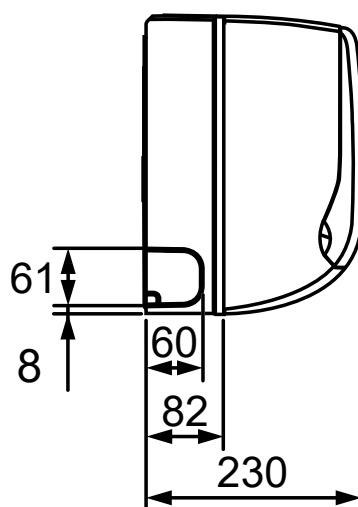

# GeniaFan, muur modellen

		SD 5-025 NW	SD 5-035 NW	SD 5-045 NW
Voeding		230V / 50Hz	230V / 50Hz	230V / 50Hz
Luchtdebiet	m <sup>3</sup> /h	400 - 492	590 - 825	634 - 862
Koelvermogen	kW	2,4 - 2,7	2,9 - 3,81	3,5 - 4,47
Verwarmingsvermogen	kW	2,6 - 2,94	3,1 - 4,3	3,62 - 4,84
Max. eektrische verbruik	W	10,7	33	28
Min-max geluidsdruk	dB(a)	27-32	35-45	30-38
Min-max geluidsvermogen	dB(a)	39-44	47-57	42-50
<b>Afmetingen</b>				
Hoogte (A)	mm	290	290	315
Breedte (B)	mm	915	915	1072
Diepte	mm	230	230	230
Gewicht	kg	12,7	12,7	15,1
Condensafvoer	mm	20	20	20
Aansluitdiameter	"	3/4	3/4	3/4

## GeniaFan, console modellen

		SD 5-015 NC	SD 5-035 NC	SD 5-045 NC	SD 5-070 NC	
Voeding		230V / 50Hz	230V / 50Hz	230V / 50Hz	230V / 50Hz	
Luchtdebiet	m <sup>3</sup> /h	150/255	340/595	410/790	685/1360	
Koelvermogen	kW	1,50	3,50	4,30	7,35	
Verwarmingsvermogen	kW	1,57	3,50	4,30	8,05	
Max. elektrische verbruik	W	15	26	50	113	
Min-max geluidsdruk	dB(a)	21/34	25/38	30/46	33/52	
Min-max geluidsvermogen	dB(a)	34/47	37/52	43/59	49/64	
<b>Afmetingen</b>						
	A	mm	790	1240	1240	1360
	B	mm	495	495	495	591
	C	mm	534	984	984	1104
	D	mm	375	375	375	391
	E	mm	123	123	123	219
	F	mm	93	93	93	102
Gewicht	kg	18	25,5	25,5	32,5	
Condensafvoer	mm	18	18	18	18	
Aansluitdiameter	"	3/4	3/4	3/4	3/4	