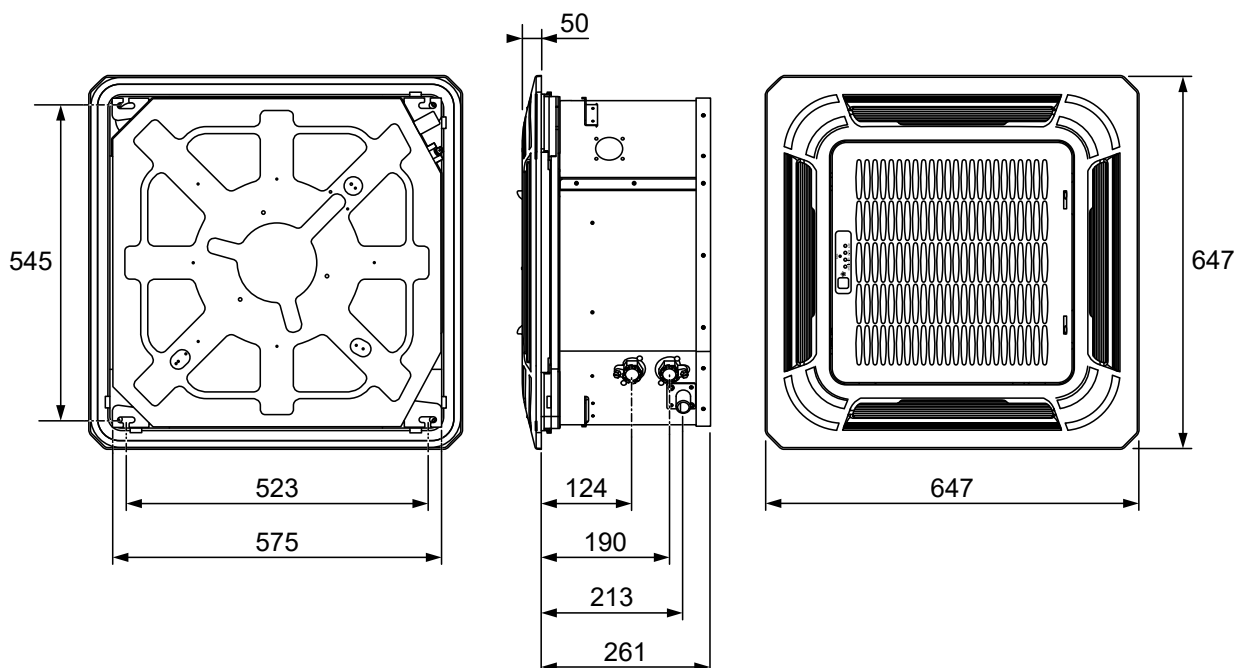

GeniaFan, cassette modellen

		SD 4-035 NK	SD 4-050 NK	SD 4-100 NK
Voeding		230V / 50Hz	230V / 50Hz	230V / 50Hz
Luchtdebiet	m³/h	448 - 719	810 - 1229	1198 - 1871
Koelvermogen	kW	2,76-3,96	4,6-6,12	7,48 - 11,19
Verwarmingsvermogen	kW	3,15 - 4,63	5,43 - 7,53	8,68 - 12,77
Max. elektrische verbruik	W	27	50	124
Min-max geluidsdruk	dB(a)	30 - 42	34 - 44	39 - 49
Min-max geluidsvermogen	dB(a)	42 - 54	46 - 56	51 - 61
Gewicht	kg	18,5	29	35,5
Condensafvoer	mm	25	32	32
Aansluitdiameter	"	3/4	3/4	3/4