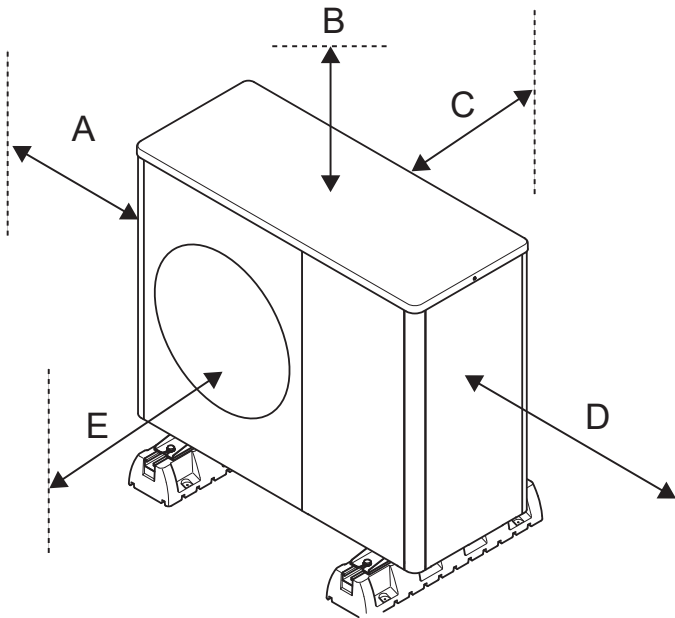

Genia AIR Split + GeniaSet Split

Minimumafstanden in acht nemen

GeniaAir Split

Minimumafstanden, bodemopstelling en plattendakmontage

A	mm	100
B	mm	1000
C	mm	250
D	mm	500
E	mm	600

Minimumafstanden, wandmontage

A	mm	100
B	mm	1000
C	mm	250
D	mm	500
E	mm	600
F	mm	300