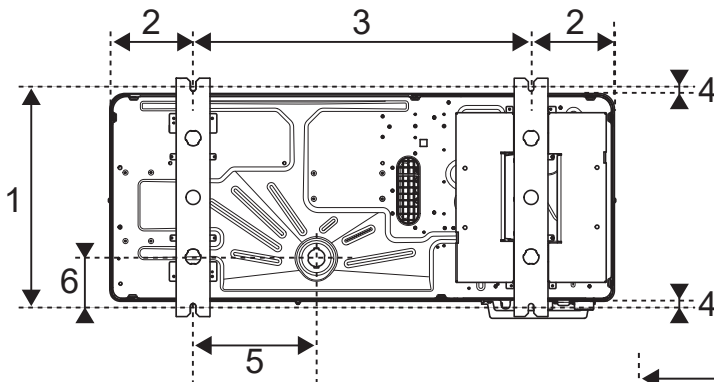

Genia AIR Split + GeniaSet Split

Afmetingen

GeniaAir Split		HA 3-5 OS 230V	HA 5-5 OS 230V	HA 7-5 OS 230V	HA 10-5 OS 230V	HA 12-5 OS 230V
A = Hoogte	mm	765	765	765	1565	1565
B = Breedte	mm	1100	1100	1100	1100	1100
C = Diepte	mm	449	449	449	449	449
D	mm	41	41	41	41	41
1	mm	477	477	477	477	477
2	mm	180	180	180	180	180
3	mm	740	740	740	740	740
4	mm	14	14	14	14	14
5	mm	270	270	270	270	270
6	mm	106	106	106	106	106