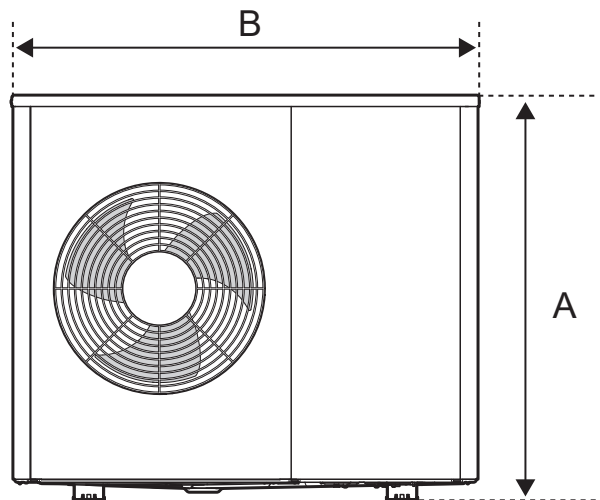

Genia AIR Split + GeniaSet Split

Afmetingen

GeniaAir Split		HA 3-5 OS 230V	HA 5-5 OS 230V	HA 7-5 OS 230V	HA 10-5 OS 230V	HA 12-5 OS 230V
A = Hoogte	mm	765	765	765	1565	1565
B = Breedte	mm	1100	1100	1100	1100	1100
C = Diepte	mm	449	449	449	449	449
D	mm	41	41	41	41	41
1	mm	477	477	477	477	477
2	mm	180	180	180	180	180
3	mm	740	740	740	740	740
4	mm	14	14	14	14	14
5	mm	270	270	270	270	270
6	mm	106	106	106	106	106