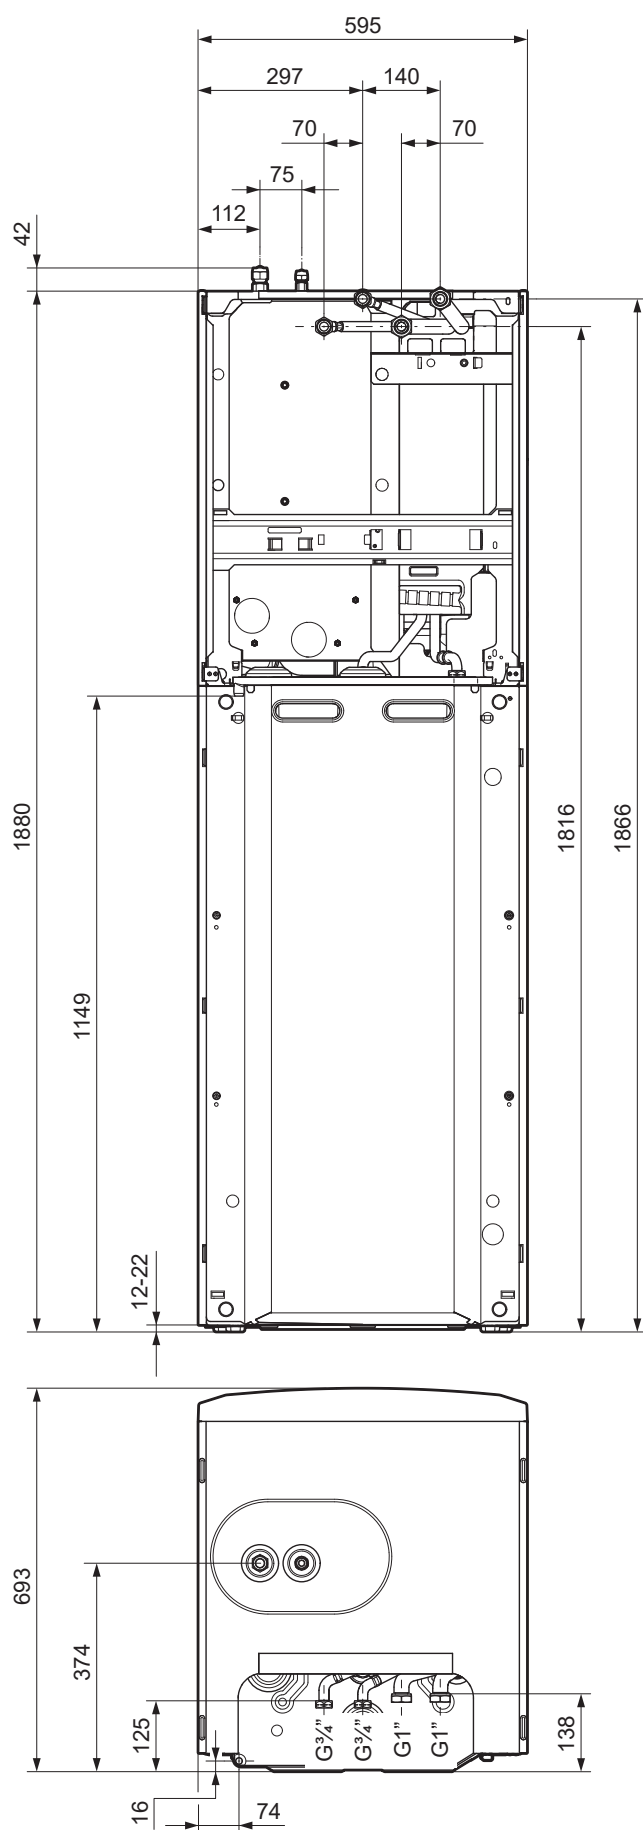

Genia AIR Split + GeniaSet Split