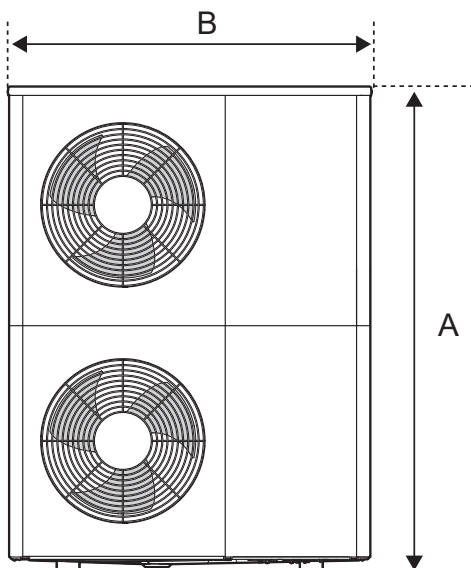

Genia AIR Split + GeniaSet Split

Afmetingen

GeniaAir Split		HA 3-5 OS 230V	HA 5-5 OS 230V	HA 7-5 OS 230V	HA 10-5 OS 230V	HA 12-5 OS 230V
A = Hoogte	mm	765	765	765	1565	1565
B = Breedte	mm	1100	1100	1100	1100	1100
C = Diepte	mm	449	449	449	449	449
D	mm	41	41	41	41	41
1	mm	477	477	477	477	477
2	mm	180	180	180	180	180
3	mm	740	740	740	740	740
4	mm	14	14	14	14	14
5	mm	270	270	270	270	270
6	mm	106	106	106	106	106