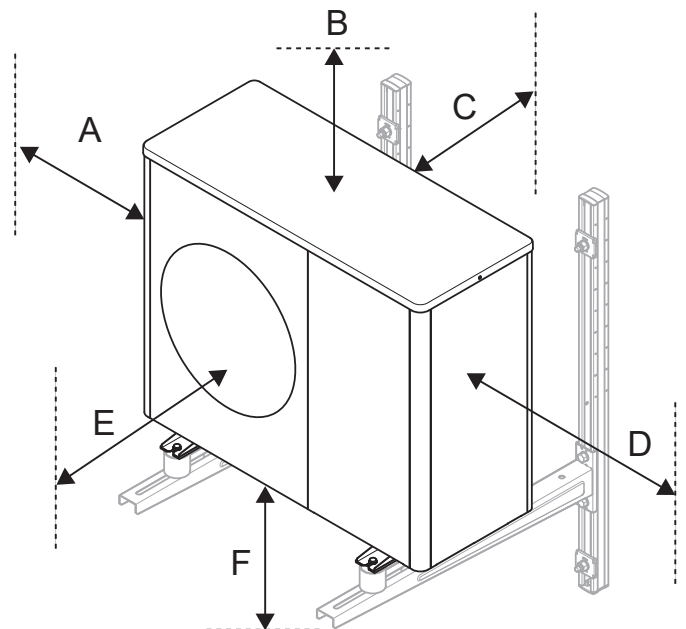

Genia AIR Split + GeniaSet Split

Minimumafstanden in acht nemen

GeniaAir Split

Minimumafstanden, bodemopstelling en plattendakmontage

A	mm	100
B	mm	1000
C	mm	250
D	mm	500
E	mm	600

Minimumafstanden, wandmontage

A	mm	100
B	mm	1000
C	mm	250
D	mm	500
E	mm	600
F	mm	300