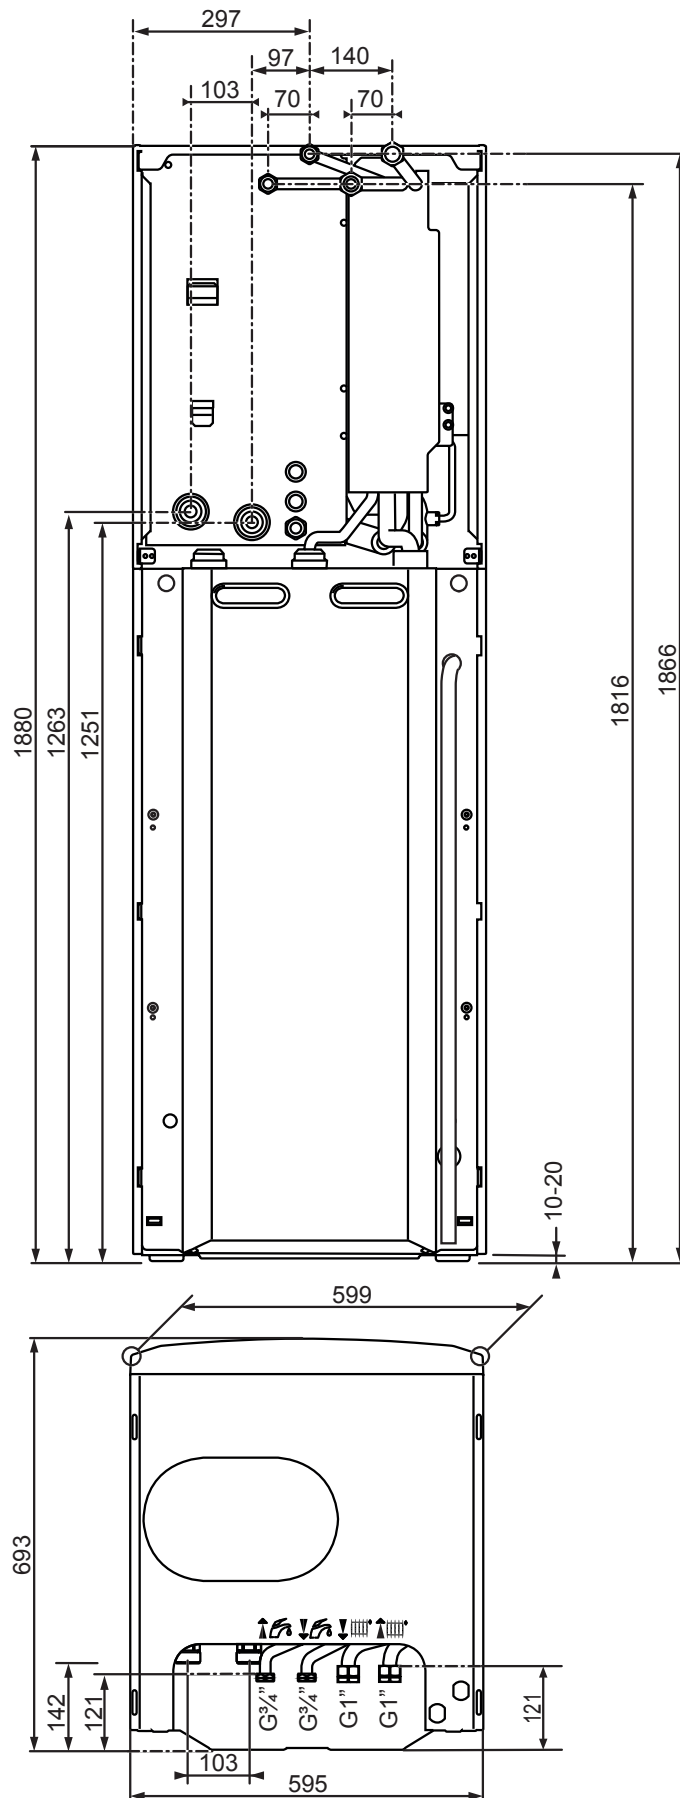

GENIA SET

Maximale waterdruk in CV-bedrijf (PMS)	bar	3
Maximale waterdruk in warmwaterbedrijf (PMW)	bar	7
Maximale CV-aanvoertemperatuur	°C	77
Maximaal volume van het installatieverwarmingcircuit	l	220
Type installatie	Installatie zonder ontkoppelingsmodule	
Afmetingen		
Breedte	mm	599
Diepte	mm	693
Hoogte	mm	1.880
Nettogewicht	kg	170
Gewicht met watervulling	kg	360
Elektrische kenmerken		
Type bijverwarming	Elektrische weerstand	
Bereik verwarmingsvermogen	kW	2 of 4 of 6
Elektrische aansluiting	230 V / 50 Hz	
Geïntegreerde zekering (SMU - eBox)	T4A, 250V	
Energieverbruik in stand-by-bedrijf	W	1,2
Beschermingsklasse	IPX4	
Maximale stroomsterkte van het voedingsstroomcircuit	A	9

GENIA SET

Technische data

GENIA SET

Algemene kenmerken

- Waarborg → 5 jaar op de waterkuip
→ 2 jaar op de overige onderdelen
- Complete hydraulische module voor de Genia AIR warmtepomp
- Expansievat (verwarming) van 15 l, waterdruksensor en manometer
- Geëmailleerde plaatstalen warmwaterboiler van 184 l
- Magnesium beschermingsanode
- Sanitaire voorrang d.m.v. een ingebouwde driewegkraan
- Vorstbeveiliging en gebrek-aan-waterbeveiliging
- Ingebouwde warmtepompbesturingsmodule
- Instelbaar vermogen van de weerstand : 2 kW, 4 kW of 6 kW
- Elektrische voeding van 230 V (kabel 6mm² meegeleverd)
- Intelligente regeling door de MiPro