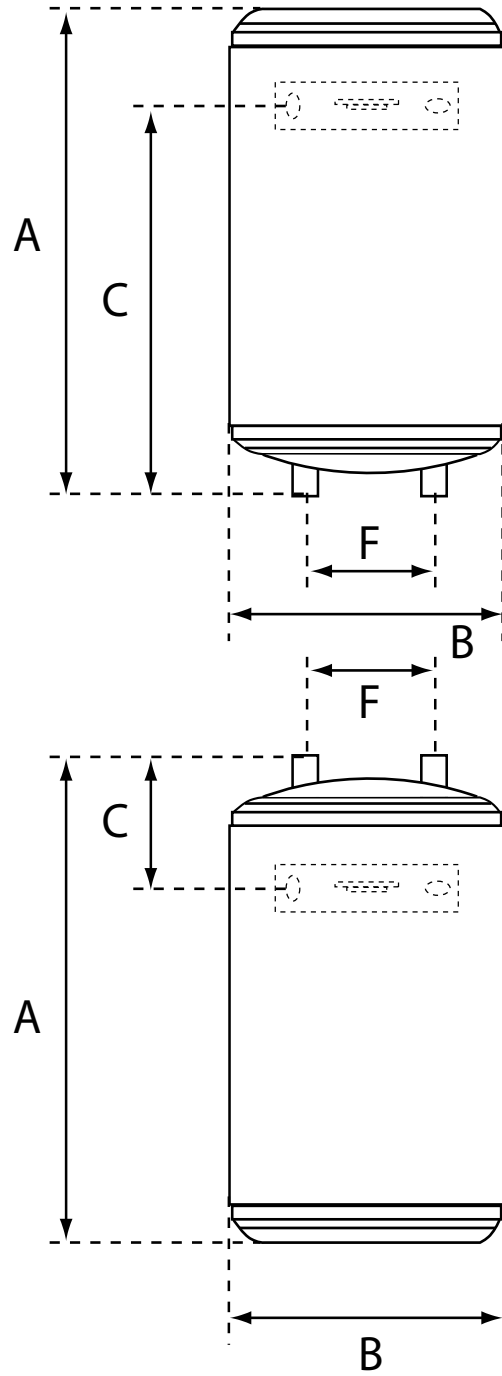

RBK 10
RBK 15
RBK 30