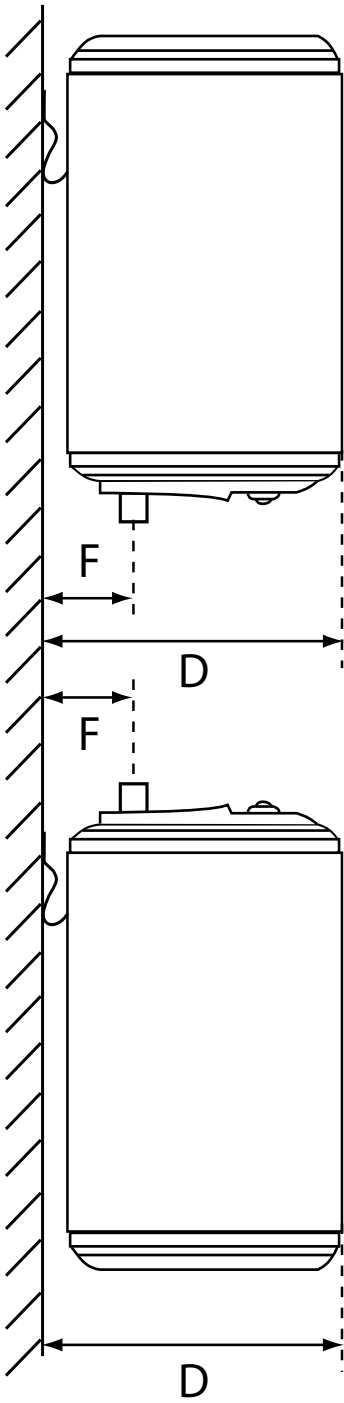

RBE - RBK

RBK 10
RBK 15
RBK 30

RBE 10S
RBK 10S
RBK 15S