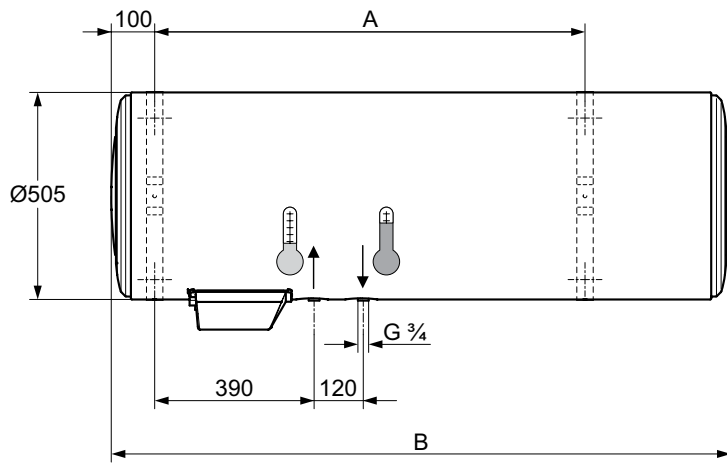

Reeks 4000 muur horizontaal

Staatiet weerstand

		4620	4727	4883
				
Vermogen	W	1800	1800	2100
Inhoud	l	100	150	200
Opwarmtijd. $\Delta t = 50^{\circ}\text{C}$		3h10	4h50	5h15
Gewicht	kg	32	41	52

Afmetingen

A	mm	600	800	1050
B	mm	745	1000	1255
C	mm	-	-	-
D	mm	-	-	-
E	mm	-	-	-

Elektrische aansluiting

230V mono		x	x	x
400V tri		x	x	x
Elektrische beschermingsgraad		IP24	IP24	IP24

Stroomsterkte

230V mono	A	7,8	7,8	9,1
230V tri	A	4,6	4,6	5,4
400V tri	A	2,7	2,7	3,1

Reeks 4000 muur horizontaal

Reeks 4000 muur horizontaal

Algemene kenmerken

- Waarborg → 2 jaar op het elektrisch gedeelte
→ 7 jaar op de kuip
- Geleverd in 230V monofasig :
 - 400V driefasig : printplaat bijgeleverd
 - 230V driefasig : printplaat in optie
- Bescherming door verglaasde Silicex email
- Thermische isolatie 0% CFC
- Steatiet weerstand
- ACI systeem : titaananode (actieve anode)
- Groene lamp die de werking van het ACI systeem visualiseert en een oranje lamp die de werking van de weerstand weergeeft
- Veiligheidsgroep inbegrepen
- Elektrische beschermingsgraad : IP24
- Sanitaire aansluiting 3/4"