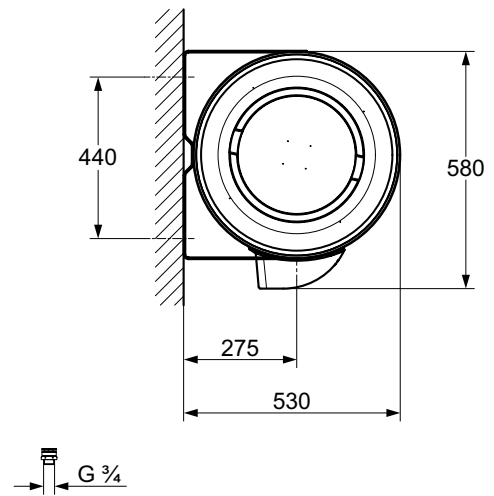

Reeks 4000 muur horizontaal